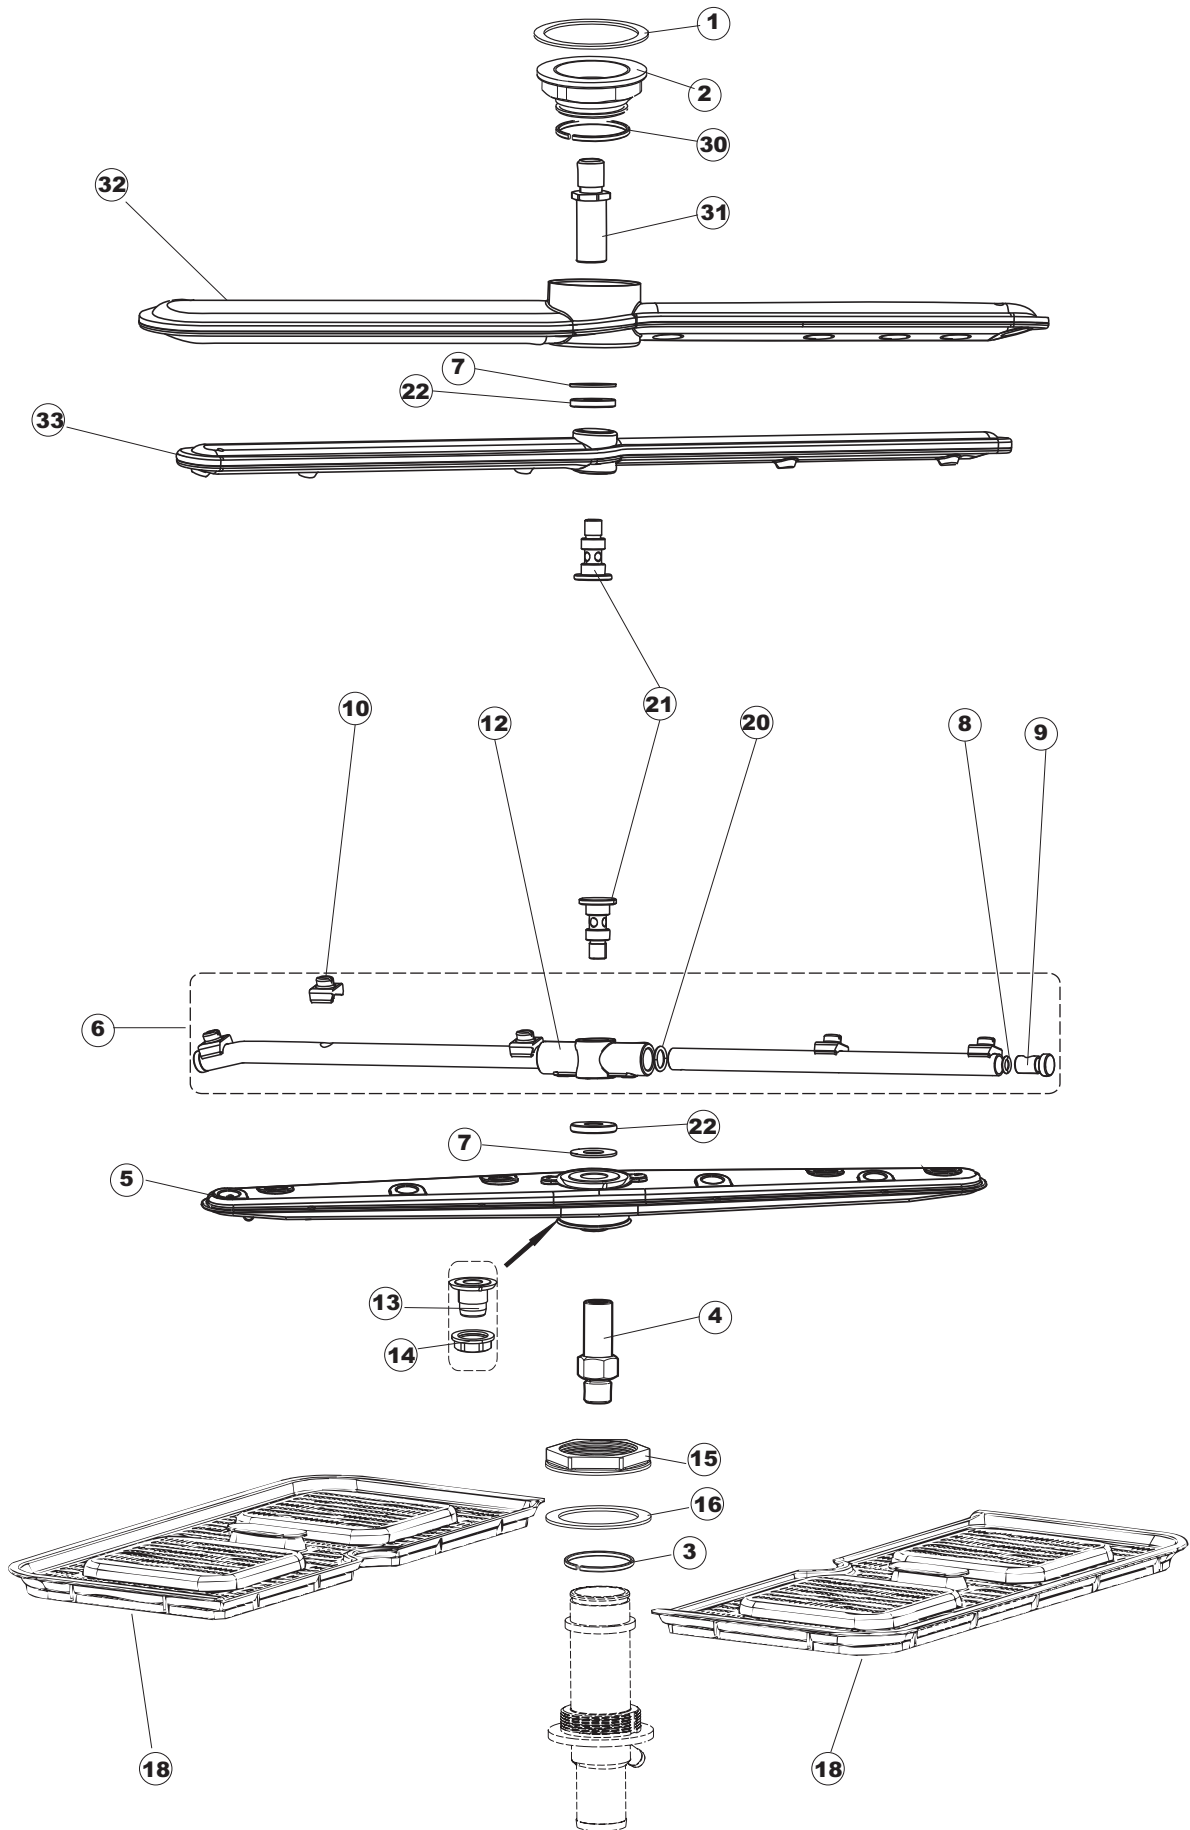

# 6

(\*) Ricambio consigliato.

Pagina	Posizione	Codice ricambio	Vecchio codice	Descrizione
1	1	004287		CAPPELLO B INCLINATO CENTRALE
1	2	021116		PANNELLO LATERALE SINISTRO
1	3	021115		PANNELLO LATERALE DESTRO
1	4	022146		PANNELLO POSTERIORE
1	5	035083		STAFFA DI SUPPORTO PANNELLI
1	7	029694		SPORTELLO
1	8	310013		BLOCCHETTO CENTR.CERNIERE-PERNO
1	9	012318		PANNELLO ANTERIORE
1	10	449063		MOLLA BILANCIAMENTO PORTA
1	11	307014		BATTUTA X MOLLA BILANC.E CHIUSURA
1	12	035081		STAFFA DI SUPPORTO
1	13	437103		GUARNIZIONE PORTA
1	14	999259		GRUPPO STAFFA+MOLLA SAGOM.DX.PORTA
1	15	999260		GRUPPO STAFFA+MOLLA SAGOM.SX.PORTA
1	16	449058		MOLLA APERTURA/CHIUSURA PORTA
1	17	307015		BATTUTA ASTA PORTA LA50
1	18	040119		BASE TELAIO LA50
1	19	461019	REB461019	PIEDINO ESAGONALE REGOLABILE PER LAVA-
1	20	459006	REB459006	PASSACAVO D INT 9 D EST 16
1	21	459004	REB459004	PASSACAVO PER POMPA DI SCARICO
1	25	480151		TAPPO ANTINTRUSIONE
1	29	304028		PERNO ROTAZIONE PORTA LA50
2	1	211013		CAVO FLAT GET50 LA50(2,30MT)
2	2	417119		DADO
2	3	419036		DISTANZIALI SCHEDA
2	4	80944		TASTIERA
2	5	80871		MICRO MAGNETICO
2	6	70732		INTERFACCIA ADESIVA DI CONTROLLO PROTECH
2	7	230118		RESISTENZA VASCA 2100W-230V
2	8	437086	REB437086	GUARNIZIONE RESISTENZA VASCA
2	9	214088		TENDINA PVC PROTEZIONE CABLAGGIO
2	10	220011	REB220011	MORSETTIERA