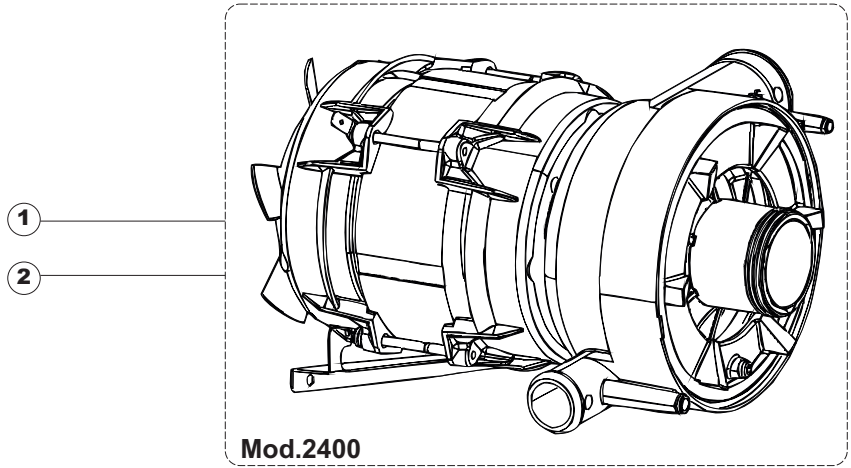

(*) Ricambio consigliato.

Pagina	Posizione	Codice ricambio	Vecchio codice	Descrizione
1	1	025929		PANNELLO COMANDI
1	2	021116		PANNELLO LATERALE SINISTRO
1	3	021115		PANNELLO LATERALE DESTRO
1	4	022146		PANNELLO POSTERIORE
1	5	035083		STAFFA DI SUPPORTO PANNELLI
1	6	025929		PANNELLO COMANDI
1	7	029554		SPORTELLO
1	8	310013		BLOCCHETTO CENTR.CERNIERE-PERNO
1	9	012318		PANNELLO ANTERIORE
1	10	449063		MOLLA BILANCIAMENTO PORTA
1	11	307014		BATTUTA X MOLLA BILANC.E CHIUSURA
1	12	035081		STAFFA DI SUPPORTO
1	13	437103		GUARNIZIONE PORTA
1	14	999259		GRUPPO STAFFA+MOLLA SAGOM.DX.PORTA
1	15	999260		GRUPPO STAFFA+MOLLA SAGOM.SX.PORTA
1	16	449058		MOLLA APERTURA/CHIUSURA PORTA
1	17	307015		BATTUTA ASTA PORTA LA50
1	18	040119		BASE TELAIO LA50
1	19	461019	REB461019	PIEDINO ESAGONALE REGOLABILE PER LAVA-
1	20	459006	REB459006	PASSACAVO D INT 9 D EST 16
1	21	459004	REB459004	PASSACAVO PER POMPA DI SCARICO
2	1	211013		CAVO FLAT GET50 LA50(2,30MT)
2	2	417119		DADO
2	3	419036		DISTANZIALI SCHEDA
2	4	227083		TASTIERA COMANDI
2	5	80871		MICRO MAGNETICO
2	6	025930		INTERFACCIA ADESIVA DI CONTROLLO
2	7	230112		RESISTENZA.V.1400W-230V.LA50
2	8	437086	REB437086	GUARNIZIONE RESISTENZA VASCA
2	9	214088		TENDINA PVC PROTEZIONE CABLAGGIO
2	10	220011	REB220011	MORSETTIERA
2	11	459005	REB459005	SERRACAVO