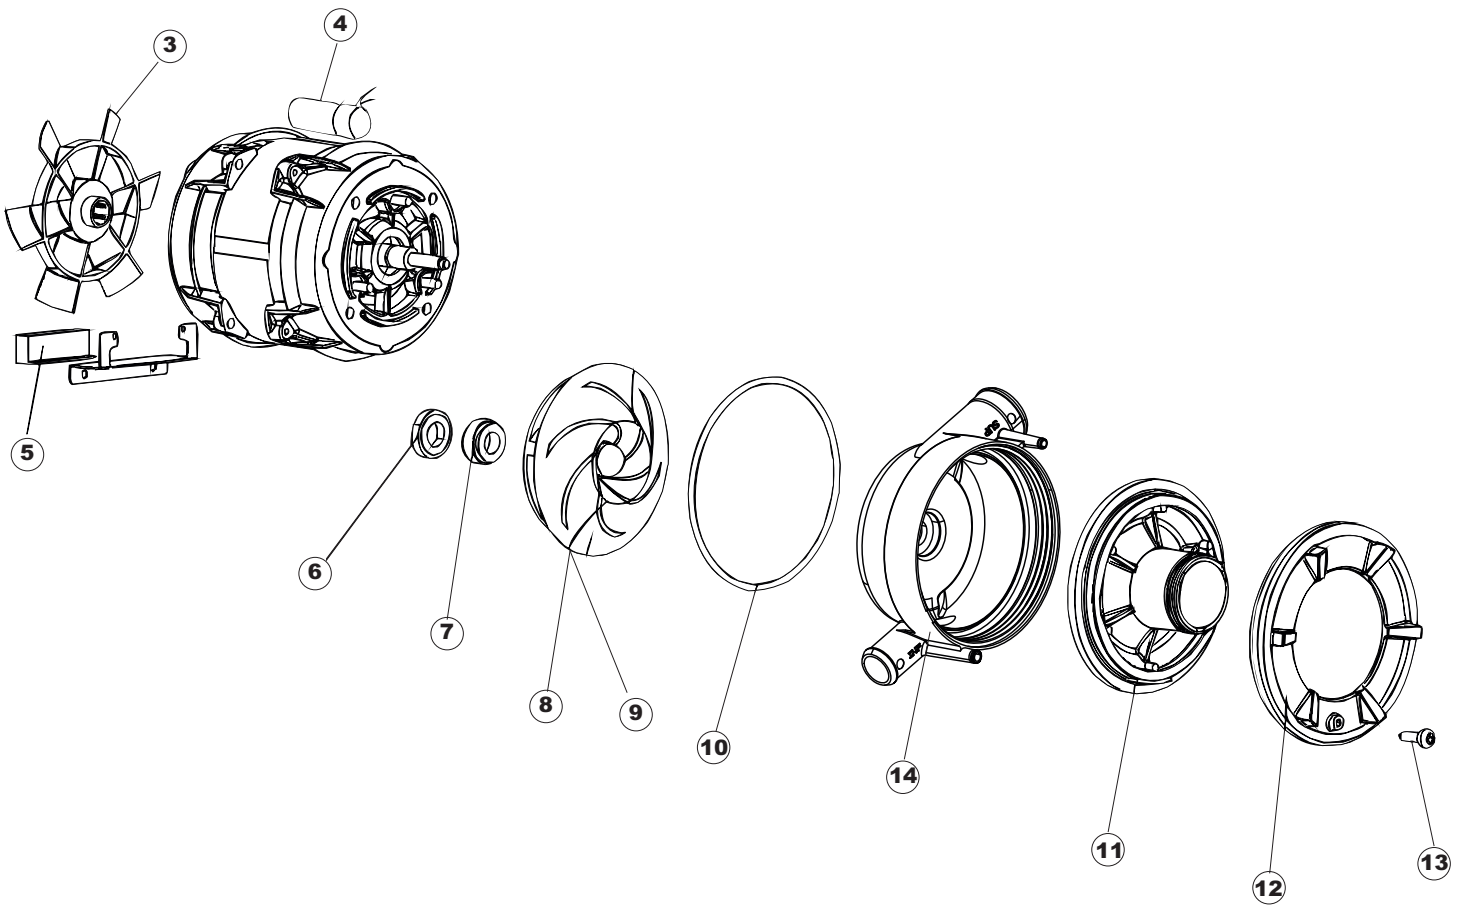

(*) Ricambio consigliato.

Pagina	Posizione	Codice ricambio	Vecchio codice	Descrizione
1	1	025929		PANNELLO COMANDI
1	2	021116		PANNELLO LATERALE SINISTRO
1	3	021115		PANNELLO LATERALE DESTRO
1	4	022146		PANNELLO POSTERIORE
1	5	035083		STAFFA DI SUPPORTO PANNELLI
1	6	025929		PANNELLO COMANDI
1	7	029554		SPORTELLO
1	8	310013		BLOCCHETTO CENTR.CERNIERE-PERNO
1	9	012318		PANNELLO ANTERIORE
1	10	449063		MOLLA BILANCIAMENTO PORTA
1	11	307014		BATTUTA X MOLLA BILANC.E CHIUSURA
1	12	035081		STAFFA DI SUPPORTO
1	13	437103		GUARNIZIONE PORTA
1	14	999259		GRUPPO STAFFA+MOLLA SAGOM.DX.PORTA
1	15	999260		GRUPPO STAFFA+MOLLA SAGOM.SX.PORTA
1	16	449058		MOLLA APERTURA/CHIUSURA PORTA
1	17	307015		BATTUTA ASTA PORTA LA50
1	18	040119		BASE TELAIO LA50
1	19	461019	REB461019	PIEDINO ESAGONALE REGOLABILE PER LAVA-
1	20	459006	REB459006	PASSACAVO D INT 9 D EST 16
1	21	459004	REB459004	PASSACAVO PER POMPA DI SCARICO
2	1	211013		CAVO FLAT GET50 LA50(2,30MT)
2	2	417119		DADO
2	3	419036		DISTANZIALI SCHEDA
2	4	227083		TASTIERA COMANDI
2	5	80871		MICRO MAGNETICO
2	6	025930		INTERFACCIA ADESIVA DI CONTROLLO
2	7	230112		RESISTENZA.V.1400W-230V.LA50
2	8	437086	REB437086	GUARNIZIONE RESISTENZA VASCA
2	9	214088		TENDINA PVC PROTEZIONE CABLAGGIO
2	10	220011	REB220011	MORSETTIERA
2	11	459005	REB459005	SERRACAVO