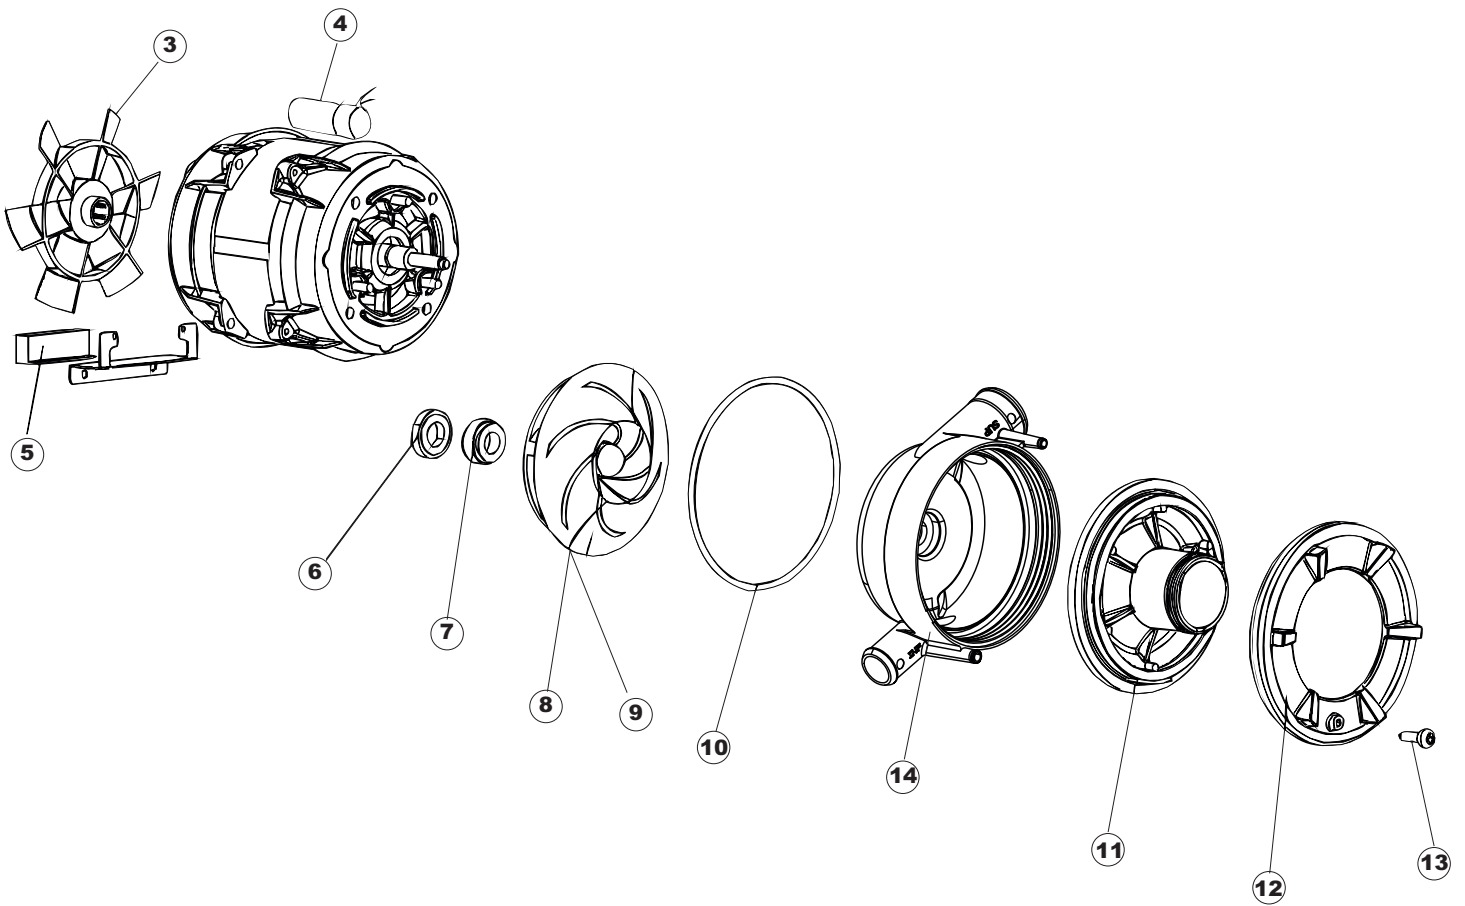

(*) Ricambio consigliato.

Pagina	Posizione	Codice ricambio	Vecchio codice	Descrizione
1	1	025929		PANNELLO COMANDI
1	2	021122		PANNELLO LATERALE SINISTRO
1	3	021121		PANNELLO LATERALE DESTRO
1	4	022148		PANNELLO POSTERIORE
1	5	035083		STAFFA DI SUPPORTO PANNELLI
1	6	025929		PANNELLO COMANDI
1	7	029571		SPORTELLLO
1	8	310013		BLOCCHETTO CENTR.CERNIERE-PERNO
1	9	012318		PANNELLO ANTERIORE
1	10	449049		MOLLA ASTA PORTA POST.I=130 CL.3
1	11	307014		BATTUTA X MOLLA BILANC.E CHIUSURA
1	12	035081		STAFFA DI SUPPORTO
1	13	437103		GUARNIZIONE PORTA
1	14	999259		GRUPPO STAFFA+MOLLA SAGOM.DX.PORTA
1	15	999260		GRUPPO STAFFA+MOLLA SAGOM.SX.PORTA
1	16	449058		MOLLA APERTURA/CHIUSURA PORTA
1	17	307015		BATTUTA ASTA PORTA LA50
1	18	040119		BASE TELAIO LA50
1	19	461019	REB461019	PIEDINO ESAGONALE REGOLABILE PER LAVAS-
1	20	459006	REB459006	PASSACAVO D INT 9 D EST 16
1	21	459004	REB459004	PASSACAVO PER POMPA DI SCARICO
2	1	211013		CAVO FLAT GET50 LA50(2,30MT)
2	2	417119		DADO
2	3	419036		DISTANZIALI SCHEDA
2	4	227083		TASTIERA COMANDI
2	5	80871		MICRO MAGNETICO
2	6	026112		INTERFACCIA ADESIVA DI CONTROLLO
2	7	230112		RESISTENZA.V.1400W-230V.LA50
2	8	437086	REB437086	GUARNIZIONE RESISTENZA VASCA
2	9	214088		TENDINA PVC PROTEZIONE CABLAGGIO
2	10	220011	REB220011	MORSETTIERA
2	11	459005	REB459005	SERRACAVO