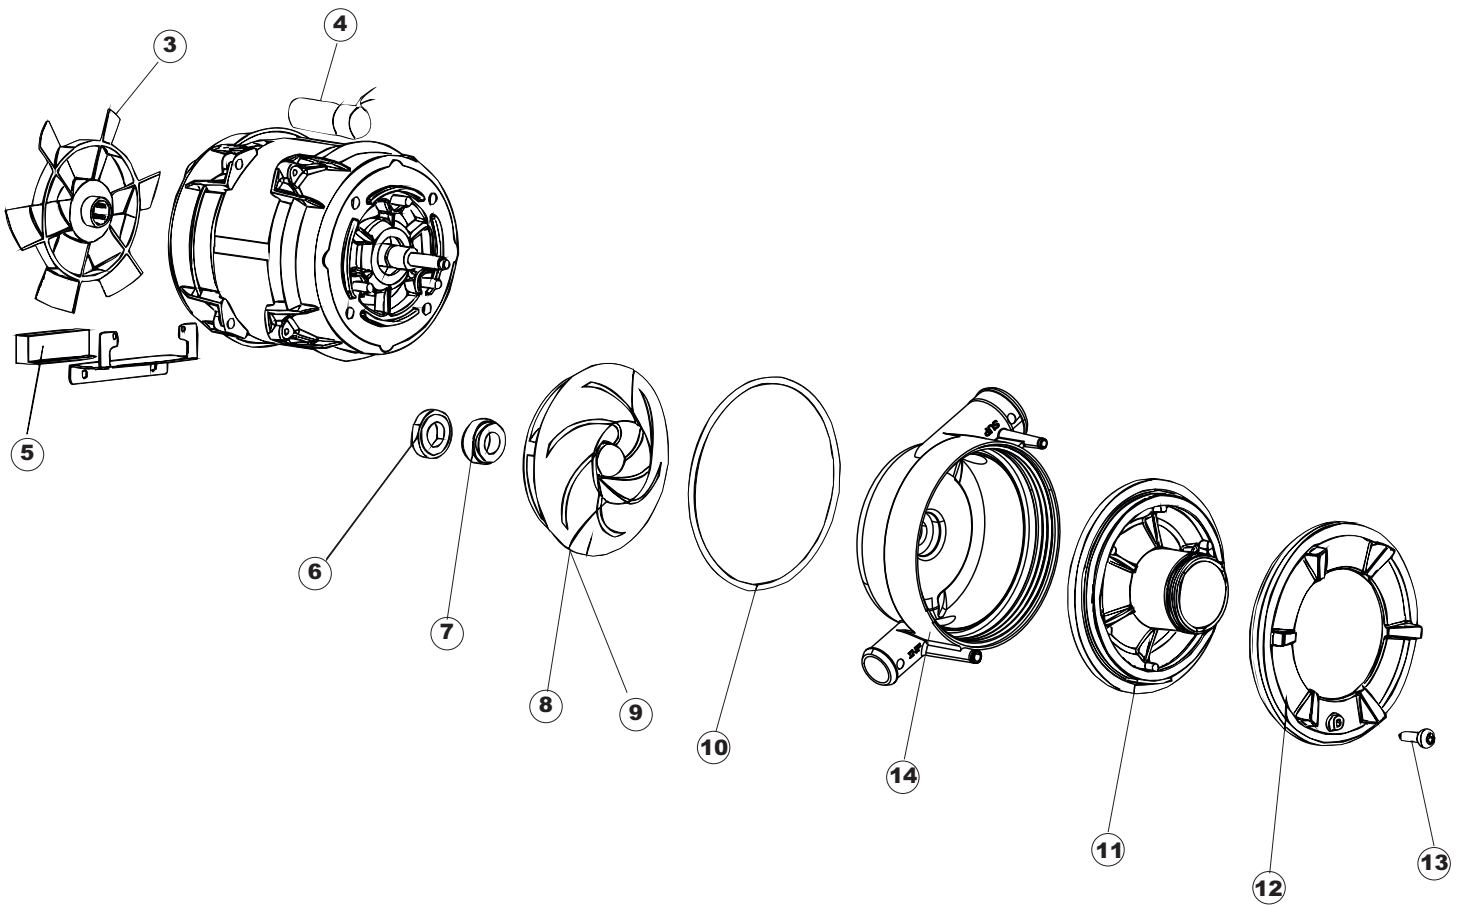

(*) Ricambio consigliato.

Pagina	Posizione	Codice ricambio	Vecchio codice	Descrizione
1	1	004175		PANNELLO SUPERIORE
1	2	021122		PANNELLO LATERALE SINISTRO
1	3	021121		PANNELLO LATERALE DESTRO
1	4	022148		PANNELLO POSTERIORE
1	5	035083		STAFFA DI SUPPORTO PANNELLI
1	6	025929		PANNELLO COMANDI
1	7	029571		SPORTELLO
1	8	310013		BLOCCHETTO CENTR.CERNIERE-PERNO
1	9	012318		PANNELLO ANTERIORE
1	10	449049		MOLLA ASTA PORTA POST.I=130 CL.3
1	11	307014		BATTUTA X MOLLA BILANC.E CHIUSURA
1	12	437103		GUARNIZIONE PORTA
1	13	437103		GUARNIZIONE PORTA
1	14	999259		GRUPPO STAFFA+MOLLA SAGOM.DX.PORTA
1	15	999260		GRUPPO STAFFA+MOLLA SAGOM.SX.PORTA
1	16	449058		MOLLA APERTURA/CHIUSURA PORTA
1	17	307015		BATTUTA ASTA PORTA LA50
1	18	040119		BASE TELAIO LA50
1	19	461019	REB461019	PIEDINO ESAGONALE REGOLABILE PER LAVA-
1	20	459006	REB459006	PASSACAVO D INT 9 D EST 16
1	21	459004	REB459004	PASSACAVO PER POMPA DI SCARICO
2	1	211013		CAVO FLAT GET50 LA50(2,30MT)
2	2	417119		DADO
2	3	419036		DISTANZIALI SCHEDA
2	4	227083		TASTIERA COMANDI
2	5	80871		MICRO MAGNETICO
2	6	026112		INTERFACCIA ADESIVA DI CONTROLLO
2	8	230118		RESISTENZA VASCA 2100W-230V
2	9	230118		RESISTENZA VASCA 2100W-230V
2	10	437086	REB437086	GUARNIZIONE RESISTENZA VASCA
2	11	214088		TENDINA PVC PROTEZIONE CABLAGGIO
2	12	220011	REB220011	MORSETTIERA