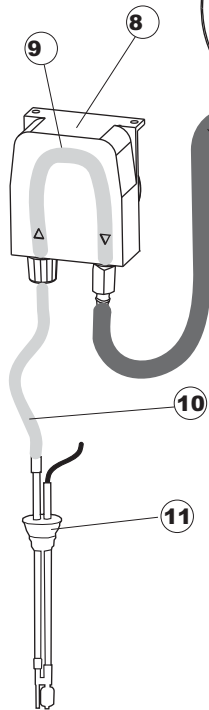

# 6

(\*) Ricambio consigliato.

Pagina	Posizione	Codice ricambio	Vecchio codice	Descrizione
1	1	004175		PANNELLO SUPERIORE
1	2	021122		PANNELLO LATERALE SINISTRO
1	3	021121		PANNELLO LATERALE DESTRO
1	4	022148		PANNELLO POSTERIORE
1	5	035083		STAFFA DI SUPPORTO PANNELLI
1	6	025929		PANNELLO COMANDI
1	7	029571		SPORTELLO
1	8	310013		BLOCCHETTO CENTR.CERNIERE-PERNO
1	9	012318		PANNELLO ANTERIORE
1	10	449049		MOLLA ASTA PORTA POST.I=130 CL.3
1	11	307014		BATTUTA X MOLLA BILANC.E CHIUSURA
1	12	437103		GUARNIZIONE PORTA
1	13	437103		GUARNIZIONE PORTA
1	14	999259		GRUPPO STAFFA+MOLLA SAGOM.DX.PORTA
1	15	999260		GRUPPO STAFFA+MOLLA SAGOM.SX.PORTA
1	16	449058		MOLLA APERTURA/CHIUSURA PORTA
1	17	307015		BATTUTA ASTA PORTA LA50
1	18	040119		BASE TELAIO LA50
1	19	461019	REB461019	PIEDINO ESAGONALE REGOLABILE PER LAVA-
1	20	459006	REB459006	PASSACAVO D INT 9 D EST 16
1	21	459004	REB459004	PASSACAVO PER POMPA DI SCARICO
2	1	211013		CAVO FLAT GET50 LA50(2,30MT)
2	2	417119		DADO
2	3	419036		DISTANZIALI SCHEDA
2	4	227083		TASTIERA COMANDI
2	5	80871		MICRO MAGNETICO
2	6	026112		INTERFACCIA ADESIVA DI CONTROLLO
2	8	230118		RESISTENZA VASCA 2100W-230V
2	9	230118		RESISTENZA VASCA 2100W-230V
2	10	437086	REB437086	GUARNIZIONE RESISTENZA VASCA
2	11	214088		TENDINA PVC PROTEZIONE CABLAGGIO
2	12	220011	REB220011	MORSETTIERA

(\*) Ricambio consigliato.

Pagina	Posizione	Codice ricambio	Vecchio codice	Descrizione
7	6	141008		TENUTA MECC.FISSA POMPA(0146R)
7	7	141009		TENUTA MECC.ROTANTE POMPA(0142R)
7	8	124057		GIRANTE ELETTROPOMPA
7	9	124060		GIRANTE ELETTROPOMPA
7	10	456078		O-RING
7	11	480148		TAPPO CHIOCCIOLA POMPA(2399R)
7	12	429074		GHIERA
7	13	486242		VITE 3.5X13 TBC UNI6954(0062R)
7	14	116037		CORPO PER POMPA DI LAVAGGIO PER LAVASTOVIGLIE