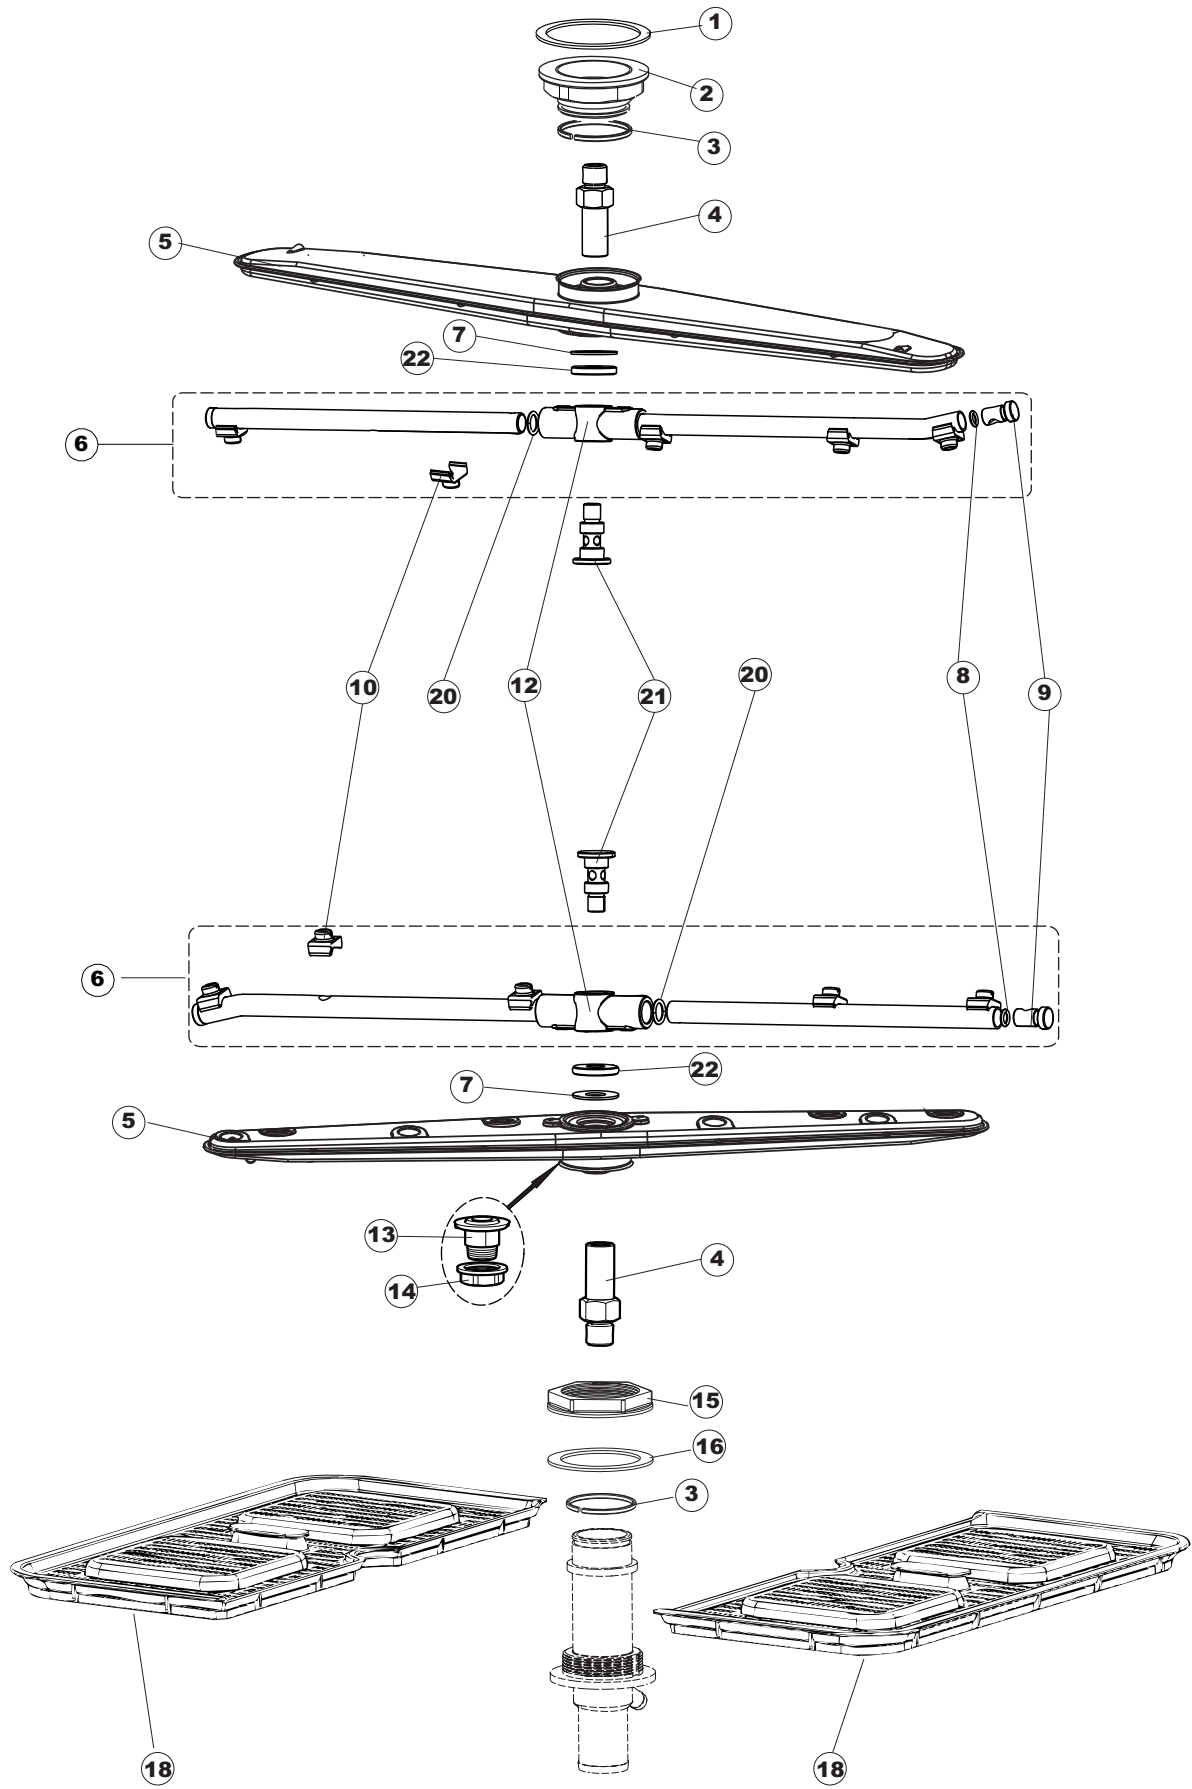

# 6

(\*) Ricambio consigliato.

Pagina	Posizione	Codice ricambio	Vecchio codice	Descrizione
1	1	004175		PANNELLO SUPERIORE
1	2	021122		PANNELLO LATERALE SINISTRO
1	3	021121		PANNELLO LATERALE DESTRO
1	4	022148		PANNELLO POSTERIORE
1	5	035083		STAFFA DI SUPPORTO PANNELLI
1	6	025929		PANNELLO COMANDI
1	7	029571		SPORTELLO
1	8	310013		BLOCCHETTO CENTR.CERNIERE-PERNO
1	9	012318		PANNELLO ANTERIORE
1	10	449049		MOLLA ASTA PORTA POST.I=130 CL.3
1	11	307014		BATTUTA X MOLLA BILANC.E CHIUSURA
1	12	437103		GUARNIZIONE PORTA
1	13	437103		GUARNIZIONE PORTA
1	14	999259		GRUPPO STAFFA+MOLLA SAGOM.DX.PORTA
1	15	999260		GRUPPO STAFFA+MOLLA SAGOM.SX.PORTA
1	16	449058		MOLLA APERTURA/CHIUSURA PORTA
1	17	307015		BATTUTA ASTA PORTA LA50
1	18	040119		BASE TELAIO LA50
1	19	461019	REB461019	PIEDINO ESAGONALE REGOLABILE PER LAVA-
1	20	459006	REB459006	PASSACAVO D INT 9 D EST 16
1	21	459004	REB459004	PASSACAVO PER POMPA DI SCARICO
2	1	211013		CAVO FLAT GET50 LA50(2,30MT)
2	2	417119		DADO
2	3	419036		DISTANZIALI SCHEDA
2	4	227083		TASTIERA COMANDI
2	5	80871		MICRO MAGNETICO
2	6	026112		INTERFACCIA ADESIVA DI CONTROLLO
2	8	230118		RESISTENZA VASCA 2100W-230V
2	9	230118		RESISTENZA VASCA 2100W-230V
2	10	437086	REB437086	GUARNIZIONE RESISTENZA VASCA
2	11	214088		TENDINA PVC PROTEZIONE CABLAGGIO
2	12	220011	REB220011	MORSETTIERA