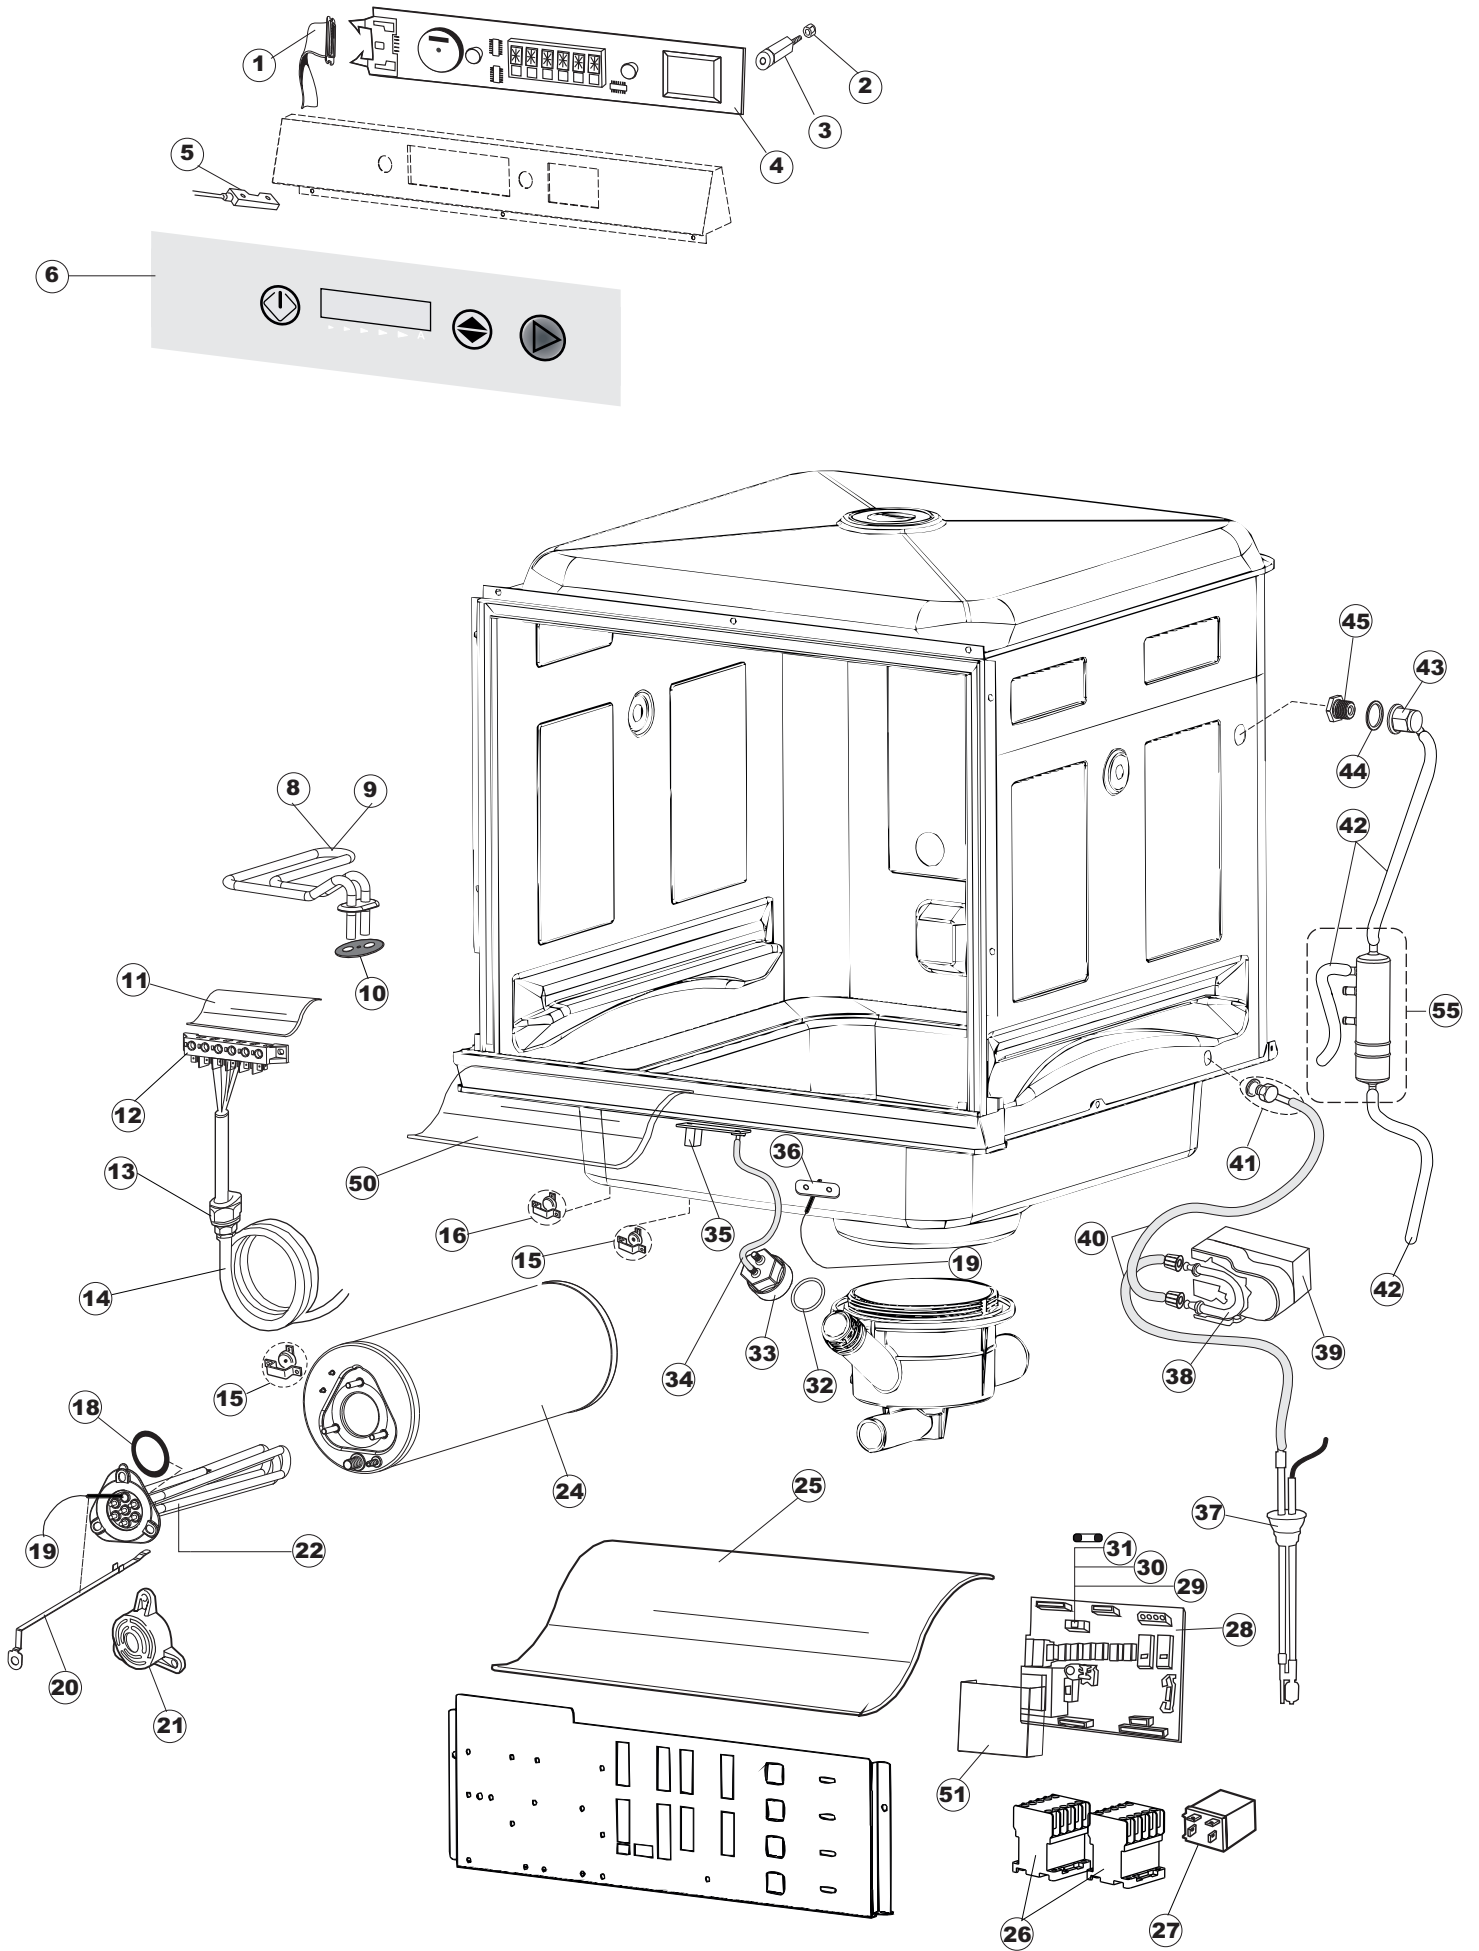

# 6

(\*) Ricambio consigliato.

Pagina	Posizione	Codice ricambio	Vecchio codice	Descrizione
1	1	004175		PANNELLO SUPERIORE
1	2	021122		PANNELLO LATERALE SINISTRO
1	3	021121		PANNELLO LATERALE DESTRO
1	4	022148		PANNELLO POSTERIORE
1	5	035083		STAFFA DI SUPPORTO PANNELLI
1	6	025929		PANNELLO COMANDI
1	7	029571		SPORTELLO
1	8	310013		BLOCCHETTO CENTR.CERNIERE-PERNO
1	9	012318		PANNELLO ANTERIORE
1	10	449049		MOLLA ASTA PORTA POST.I=130 CL.3
1	11	307014		BATTUTA X MOLLA BILANC.E CHIUSURA
1	12	437103		GUARNIZIONE PORTA
1	13	437103		GUARNIZIONE PORTA
1	14	999259		GRUPPO STAFFA+MOLLA SAGOM.DX.PORTA
1	15	999260		GRUPPO STAFFA+MOLLA SAGOM.SX.PORTA
1	16	449058		MOLLA APERTURA/CHIUSURA PORTA
1	17	307015		BATTUTA ASTA PORTA LA50
1	18	040119		BASE TELAIO LA50
1	19	461019	REB461019	PIEDINO ESAGONALE REGOLABILE PER LAVA-
1	20	459006	REB459006	PASSACAVO D INT 9 D EST 16
1	21	459004	REB459004	PASSACAVO PER POMPA DI SCARICO
2	1	211013		CAVO FLAT GET50 LA50(2,30MT)
2	2	417119		DADO
2	3	419036		DISTANZIALI SCHEDA
2	4	227083		TASTIERA COMANDI
2	5	80871		MICRO MAGNETICO
2	6	026112		INTERFACCIA ADESIVA DI CONTROLLO
2	8	230118		RESISTENZA VASCA 2100W-230V
2	9	230118		RESISTENZA VASCA 2100W-230V
2	10	437086	REB437086	GUARNIZIONE RESISTENZA VASCA
2	11	214088		TENDINA PVC PROTEZIONE CABLAGGIO
2	12	220011	REB220011	MORSETTIERA