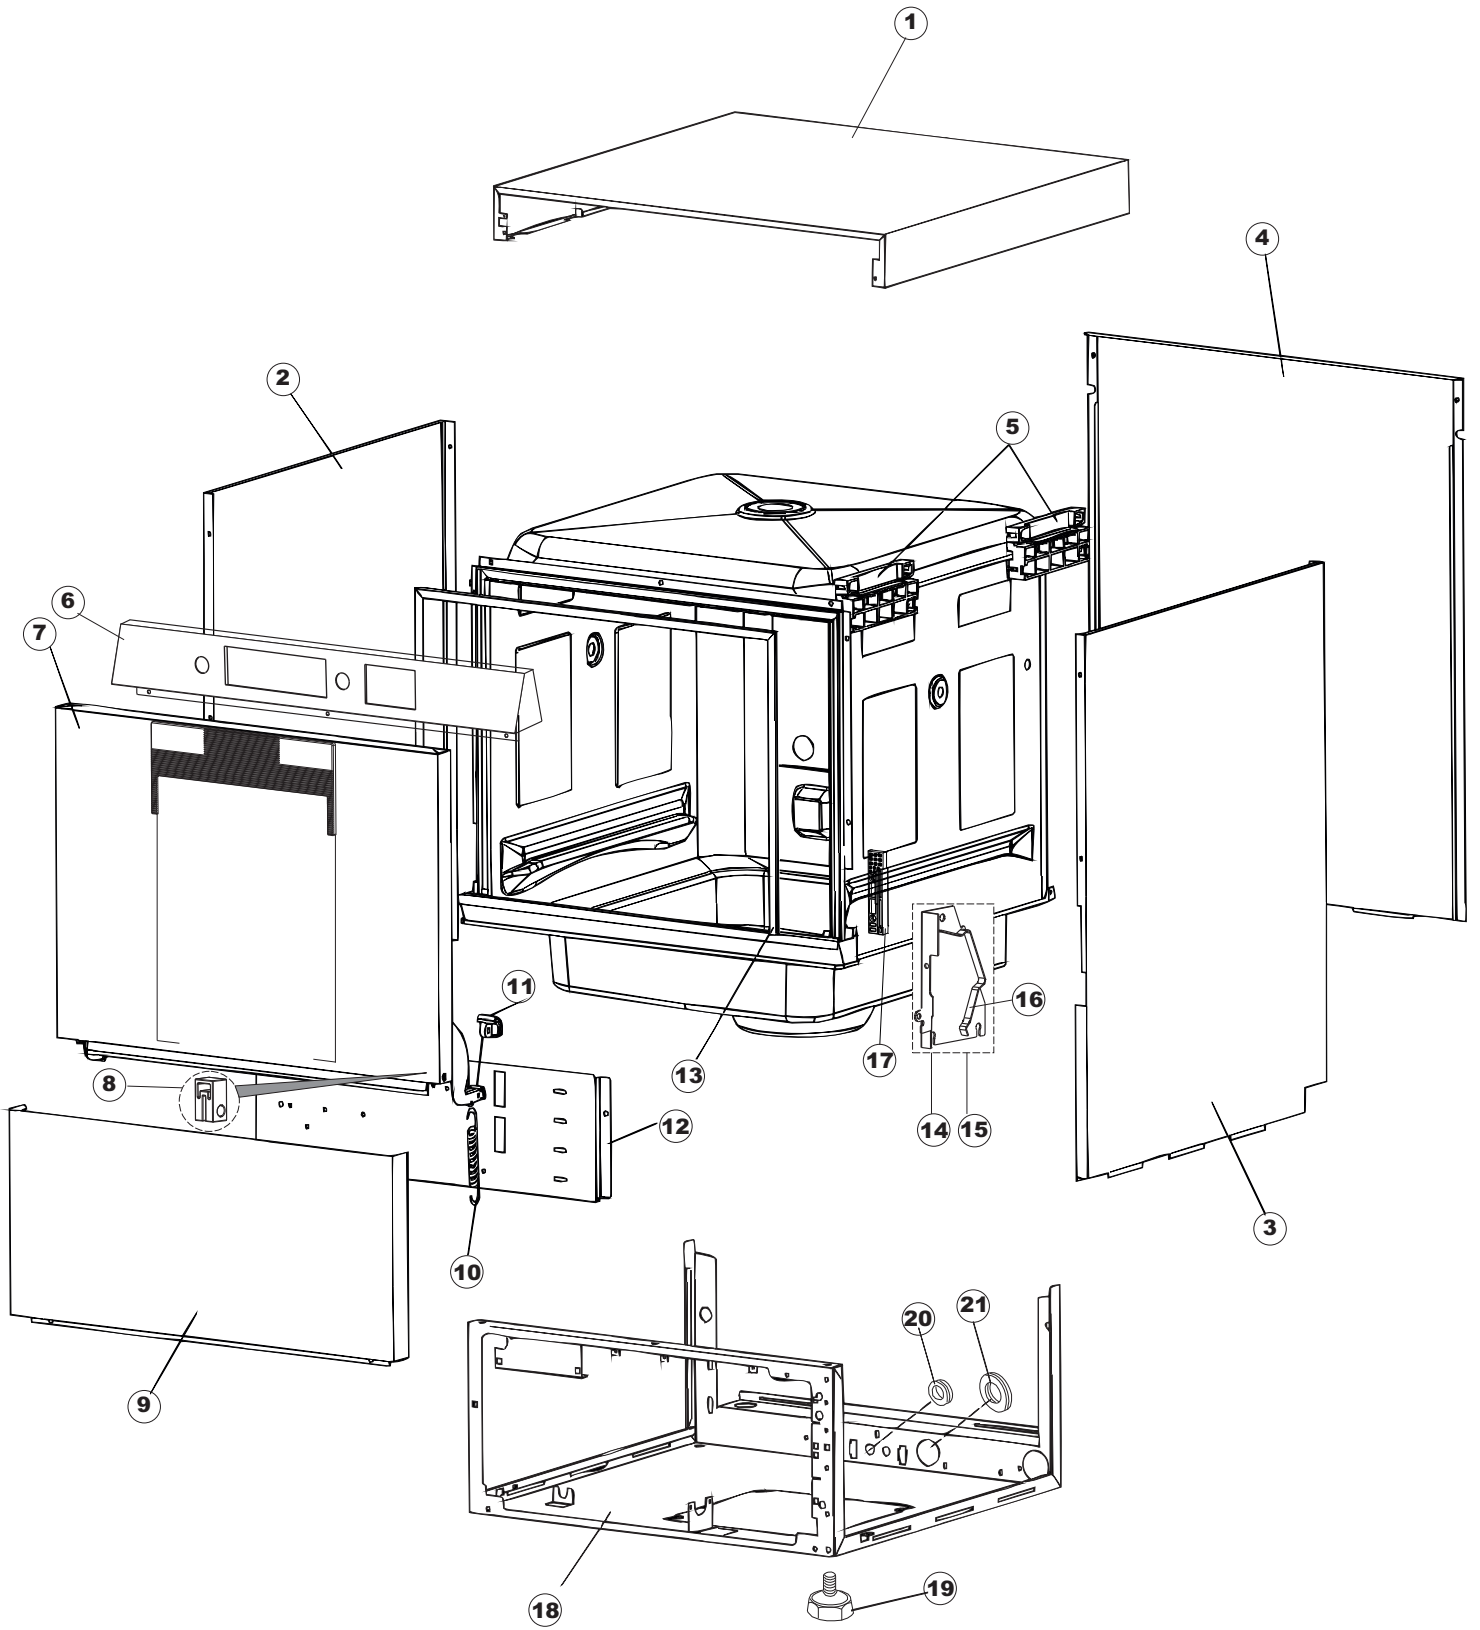

# 6

(\*) Ricambio consigliato.

Pagina	Posizione	Codice ricambio	Vecchio codice	Descrizione
1	1	004175		PANNELLO SUPERIORE
1	2	021122		PANNELLO LATERALE SINISTRO
1	3	021121		PANNELLO LATERALE DESTRO
1	4	022148		PANNELLO POSTERIORE
1	5	035083		STAFFA DI SUPPORTO PANNELLI
1	6	025929		PANNELLO COMANDI
1	7	029571		SPORTELLO
1	8	310013		BLOCCHETTO CENTR.CERNIERE-PERNO
1	9	012318		PANNELLO ANTERIORE
1	10	449049		MOLLA ASTA PORTA POST.I=130 CL.3
1	11	307014		BATTUTA X MOLLA BILANC.E CHIUSURA
1	12	437103		GUARNIZIONE PORTA
1	13	437103		GUARNIZIONE PORTA
1	14	999259		GRUPPO STAFFA+MOLLA SAGOM.DX.PORTA
1	15	999260		GRUPPO STAFFA+MOLLA SAGOM.SX.PORTA
1	16	449058		MOLLA APERTURA/CHIUSURA PORTA
1	17	307015		BATTUTA ASTA PORTA LA50
1	18	040119		BASE TELAIO LA50
1	19	461019	REB461019	PIEDINO ESAGONALE REGOLABILE PER LAVA-
1	20	459006	REB459006	PASSACAVO D INT 9 D EST 16
1	21	459004	REB459004	PASSACAVO PER POMPA DI SCARICO
2	1	211013		CAVO FLAT GET50 LA50(2,30MT)
2	2	417119		DADO
2	3	419036		DISTANZIALI SCHEDA
2	4	227083		TASTIERA COMANDI
2	5	80871		MICRO MAGNETICO
2	6	026112		INTERFACCIA ADESIVA DI CONTROLLO
2	8	230118		RESISTENZA VASCA 2100W-230V
2	9	230118		RESISTENZA VASCA 2100W-230V
2	10	437086	REB437086	GUARNIZIONE RESISTENZA VASCA
2	11	214088		TENDINA PVC PROTEZIONE CABLAGGIO
2	12	220011	REB220011	MORSETTIERA