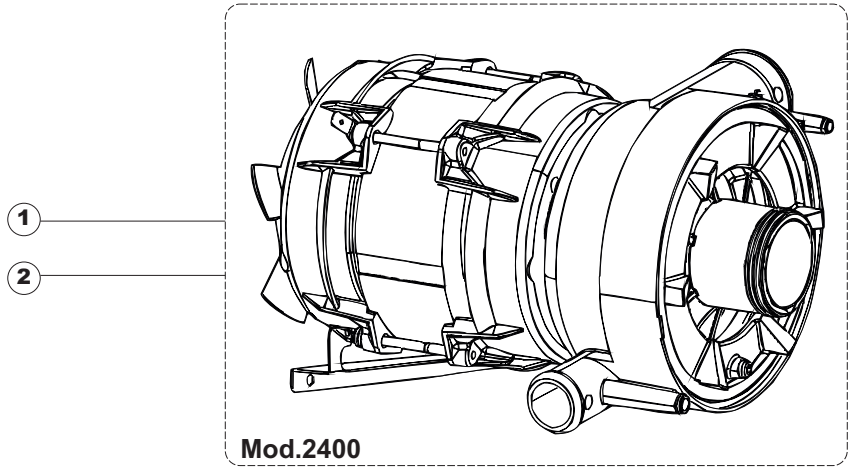

(*) Ricambio consigliato.

Pagina	Posizione	Codice ricambio	Vecchio codice	Descrizione
1	1	004175		PANNELLO SUPERIORE
1	2	021122		PANNELLO LATERALE SINISTRO
1	3	021121		PANNELLO LATERALE DESTRO
1	4	022148		PANNELLO POSTERIORE
1	5	035083		STAFFA DI SUPPORTO PANNELLI
1	6	025929		PANNELLO COMANDI
1	7	029571		SPORTELLO
1	8	310013		BLOCCHETTO CENTR.CERNIERE-PERNO
1	9	012318		PANNELLO ANTERIORE
1	10	449049		MOLLA ASTA PORTA POST.I=130 CL.3
1	11	307014		BATTUTA X MOLLA BILANC.E CHIUSURA
1	12	437103		GUARNIZIONE PORTA
1	13	437103		GUARNIZIONE PORTA
1	14	999259		GRUPPO STAFFA+MOLLA SAGOM.DX.PORTA
1	15	999260		GRUPPO STAFFA+MOLLA SAGOM.SX.PORTA
1	16	449058		MOLLA APERTURA/CHIUSURA PORTA
1	17	307015		BATTUTA ASTA PORTA LA50
1	18	040119		BASE TELAIO LA50
1	19	461019	REB461019	PIEDINO ESAGONALE REGOLABILE PER LAVA-
1	20	459006	REB459006	PASSACAVO D INT 9 D EST 16
1	21	459004	REB459004	PASSACAVO PER POMPA DI SCARICO
2	1	211013		CAVO FLAT GET50 LA50(2,30MT)
2	2	417119		DADO
2	3	419036		DISTANZIALI SCHEDA
2	4	227083		TASTIERA COMANDI
2	5	80871		MICRO MAGNETICO
2	6	026112		INTERFACCIA ADESIVA DI CONTROLLO
2	8	230118		RESISTENZA VASCA 2100W-230V
2	9	230118		RESISTENZA VASCA 2100W-230V
2	10	437086	REB437086	GUARNIZIONE RESISTENZA VASCA
2	11	214088		TENDINA PVC PROTEZIONE CABLAGGIO
2	12	220011	REB220011	MORSETTIERA