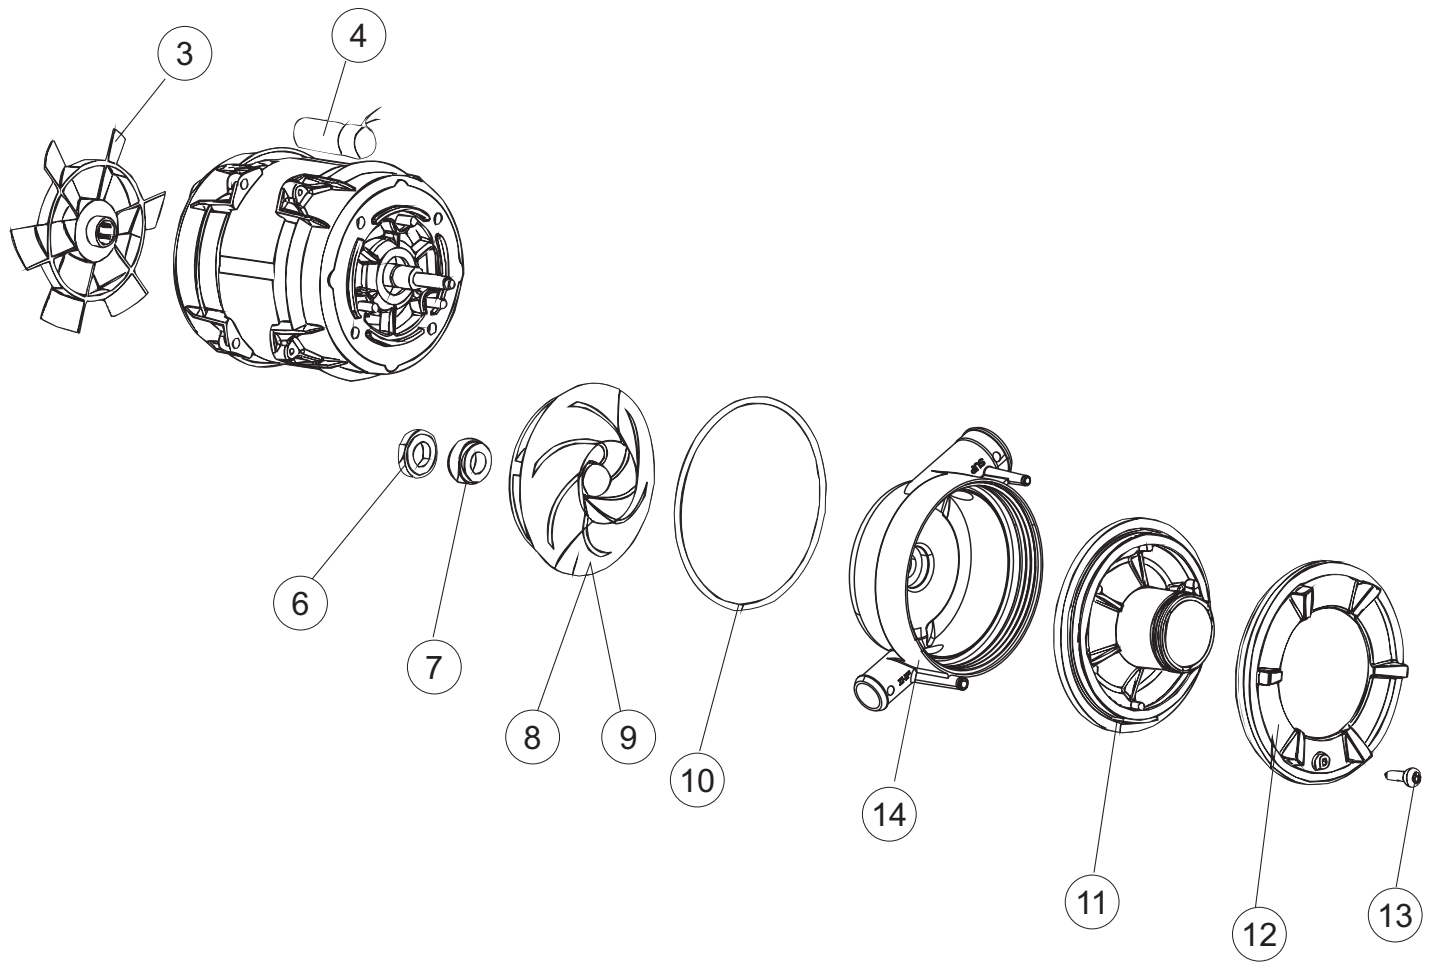

(*) Ricambio consigliato.

Pagina	Posizione	Codice ricambio	Vecchio codice	Descrizione
1	1	004287		CAPPELLO B INCLINATO CENTRALE
1	2	021122		PANNELLO LATERALE SINISTRO
1	3	021121		PANNELLO LATERALE DESTRO
1	4	022148		PANNELLO POSTERIORE
1	5	035083		STAFFA DI SUPPORTO PANNELLI
1	7	029693		PORTA 25-20 COLGED CPL.
1	8	310013		BLOCCHETTO CENTR.CERNIERE-PERNO
1	9	012318		PANNELLO ANTERIORE
1	10	449049		MOLLA ASTA PORTA POST.I=130 CL.3
1	11	307014		BATTUTA X MOLLA BILANC.E CHIUSURA
1	12	035081		STAFFA DI SUPPORTO
1	13	437103		GUARNIZIONE PORTA
1	14	999259		GRUPPO STAFFA+MOLLA SAGOM.DX.PORTA
1	15	999260		GRUPPO STAFFA+MOLLA SAGOM.SX.PORTA
1	16	449058		MOLLA APERTURA/CHIUSURA PORTA
1	17	307015		BATTUTA ASTA PORTA LA50
1	18	040119		BASE TELAIO LA50
1	19	461019	REB461019	PIEDINO ESAGONALE REGOLABILE PER LAVA-
1	20	459006	REB459006	PASSACAVO D INT 9 D EST 16
1	21	459004	REB459004	PASSACAVO PER POMPA DI SCARICO
1	25	480151		TAPPO ANTINTRUSIONE
1	29	304028		PERNO ROTAZIONE PORTA LA50
2	1	211013		CAVO FLAT GET50 LA50(2,30MT)
2	2	417119		DADO
2	3	419036		DISTANZIALI SCHEDA
2	4	80944		TASTIERA
2	5	80871		MICRO MAGNETICO
2	6	70732		INTERFACCIA ADESIVA DI CONTROLLO PROTECH
2	7	230118		RESISTENZA VASCA 2100W-230V
2	8	437086	REB437086	GUARNIZIONE RESISTENZA VASCA
2	9	214088		TENDINA PVC PROTEZIONE CABLAGGIO
2	10	220011	REB220011	MORSETTIERA