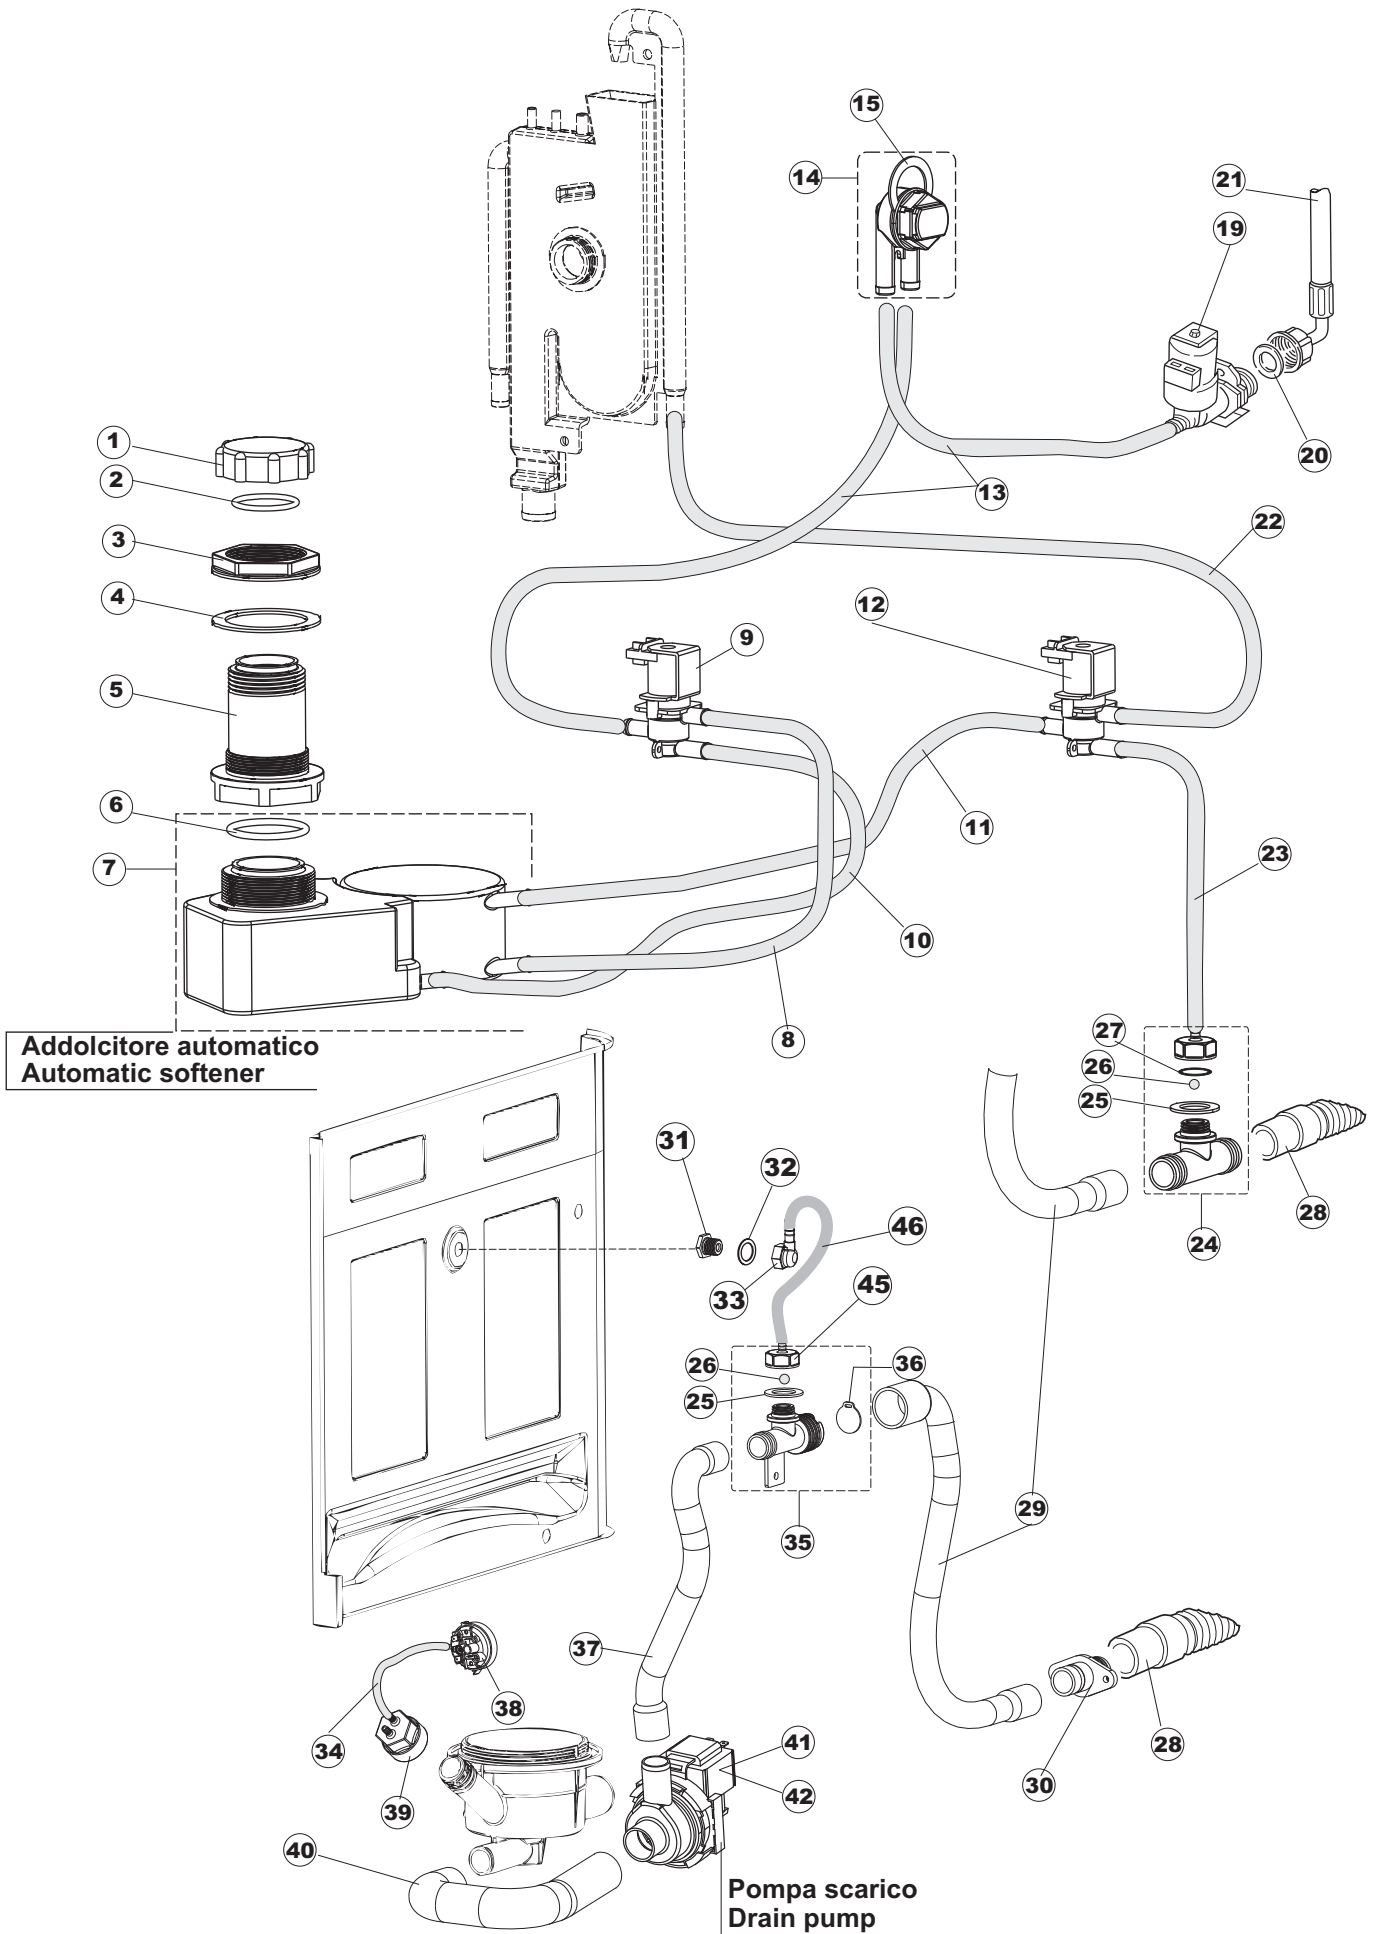

Addolcitore automatico
Automatic softener

Pompa scarico
Drain pump