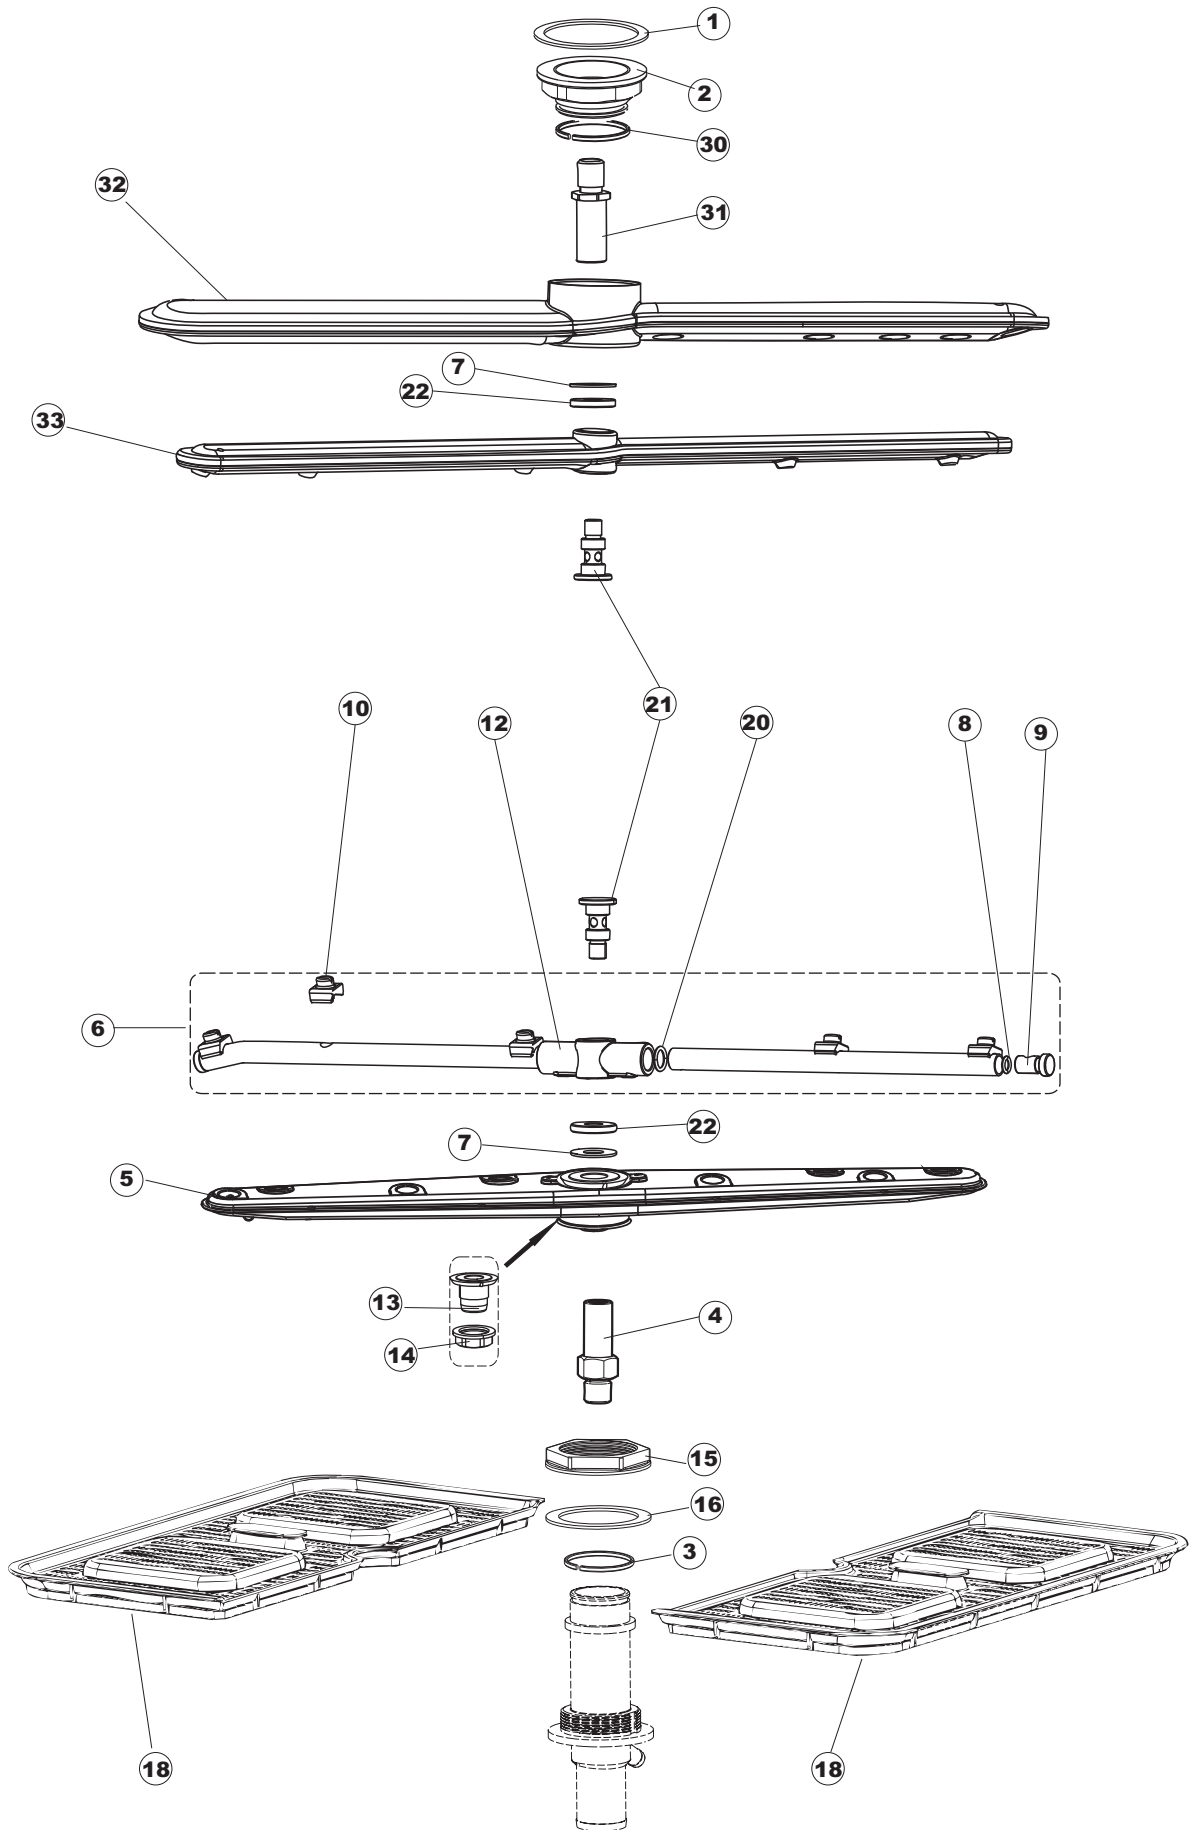

# 6

(\*) Ricambio consigliato.

Pagina	Posizione	Codice ricambio	Vecchio codice	Descrizione
1	1	004287		CAPPELLO B INCLINATO CENTRALE
1	2	021122		PANNELLO LATERALE SINISTRO
1	3	021121		PANNELLO LATERALE DESTRO
1	4	022148		PANNELLO POSTERIORE
1	5	035083		STAFFA DI SUPPORTO PANNELLI
1	7	029693		PORTA 25-20 COLGED CPL.
1	8	310013		BLOCCHETTO CENTR.CERNIERE-PERNO
1	9	012318		PANNELLO ANTERIORE
1	10	449049		MOLLA ASTA PORTA POST.I=130 CL.3
1	11	307014		BATTUTA X MOLLA BILANC.E CHIUSURA
1	12	035081		STAFFA DI SUPPORTO
1	13	437103		GUARNIZIONE PORTA
1	14	999259		GRUPPO STAFFA+MOLLA SAGOM.DX.PORTA
1	15	999260		GRUPPO STAFFA+MOLLA SAGOM.SX.PORTA
1	16	449058		MOLLA APERTURA/CHIUSURA PORTA
1	17	307015		BATTUTA ASTA PORTA LA50
1	18	040119		BASE TELAIO LA50
1	19	461019	REB461019	PIEDINO ESAGONALE REGOLABILE PER LAVA-
1	20	459006	REB459006	PASSACAVO D INT 9 D EST 16
1	21	459004	REB459004	PASSACAVO PER POMPA DI SCARICO
1	25	480151		TAPPO ANTINTRUSIONE
1	29	304028		PERNO ROTAZIONE PORTA LA50
2	1	211013		CAVO FLAT GET50 LA50(2,30MT)
2	2	417119		DADO
2	3	419036		DISTANZIALI SCHEDA
2	4	80944		TASTIERA
2	5	80871		MICRO MAGNETICO
2	6	70732		INTERFACCIA ADESIVA DI CONTROLLO PROTECH
2	7	230118		RESISTENZA VASCA 2100W-230V
2	8	437086	REB437086	GUARNIZIONE RESISTENZA VASCA
2	9	214088		TENDINA PVC PROTEZIONE CABLAGGIO
2	10	220011	REB220011	MORSETTIERA