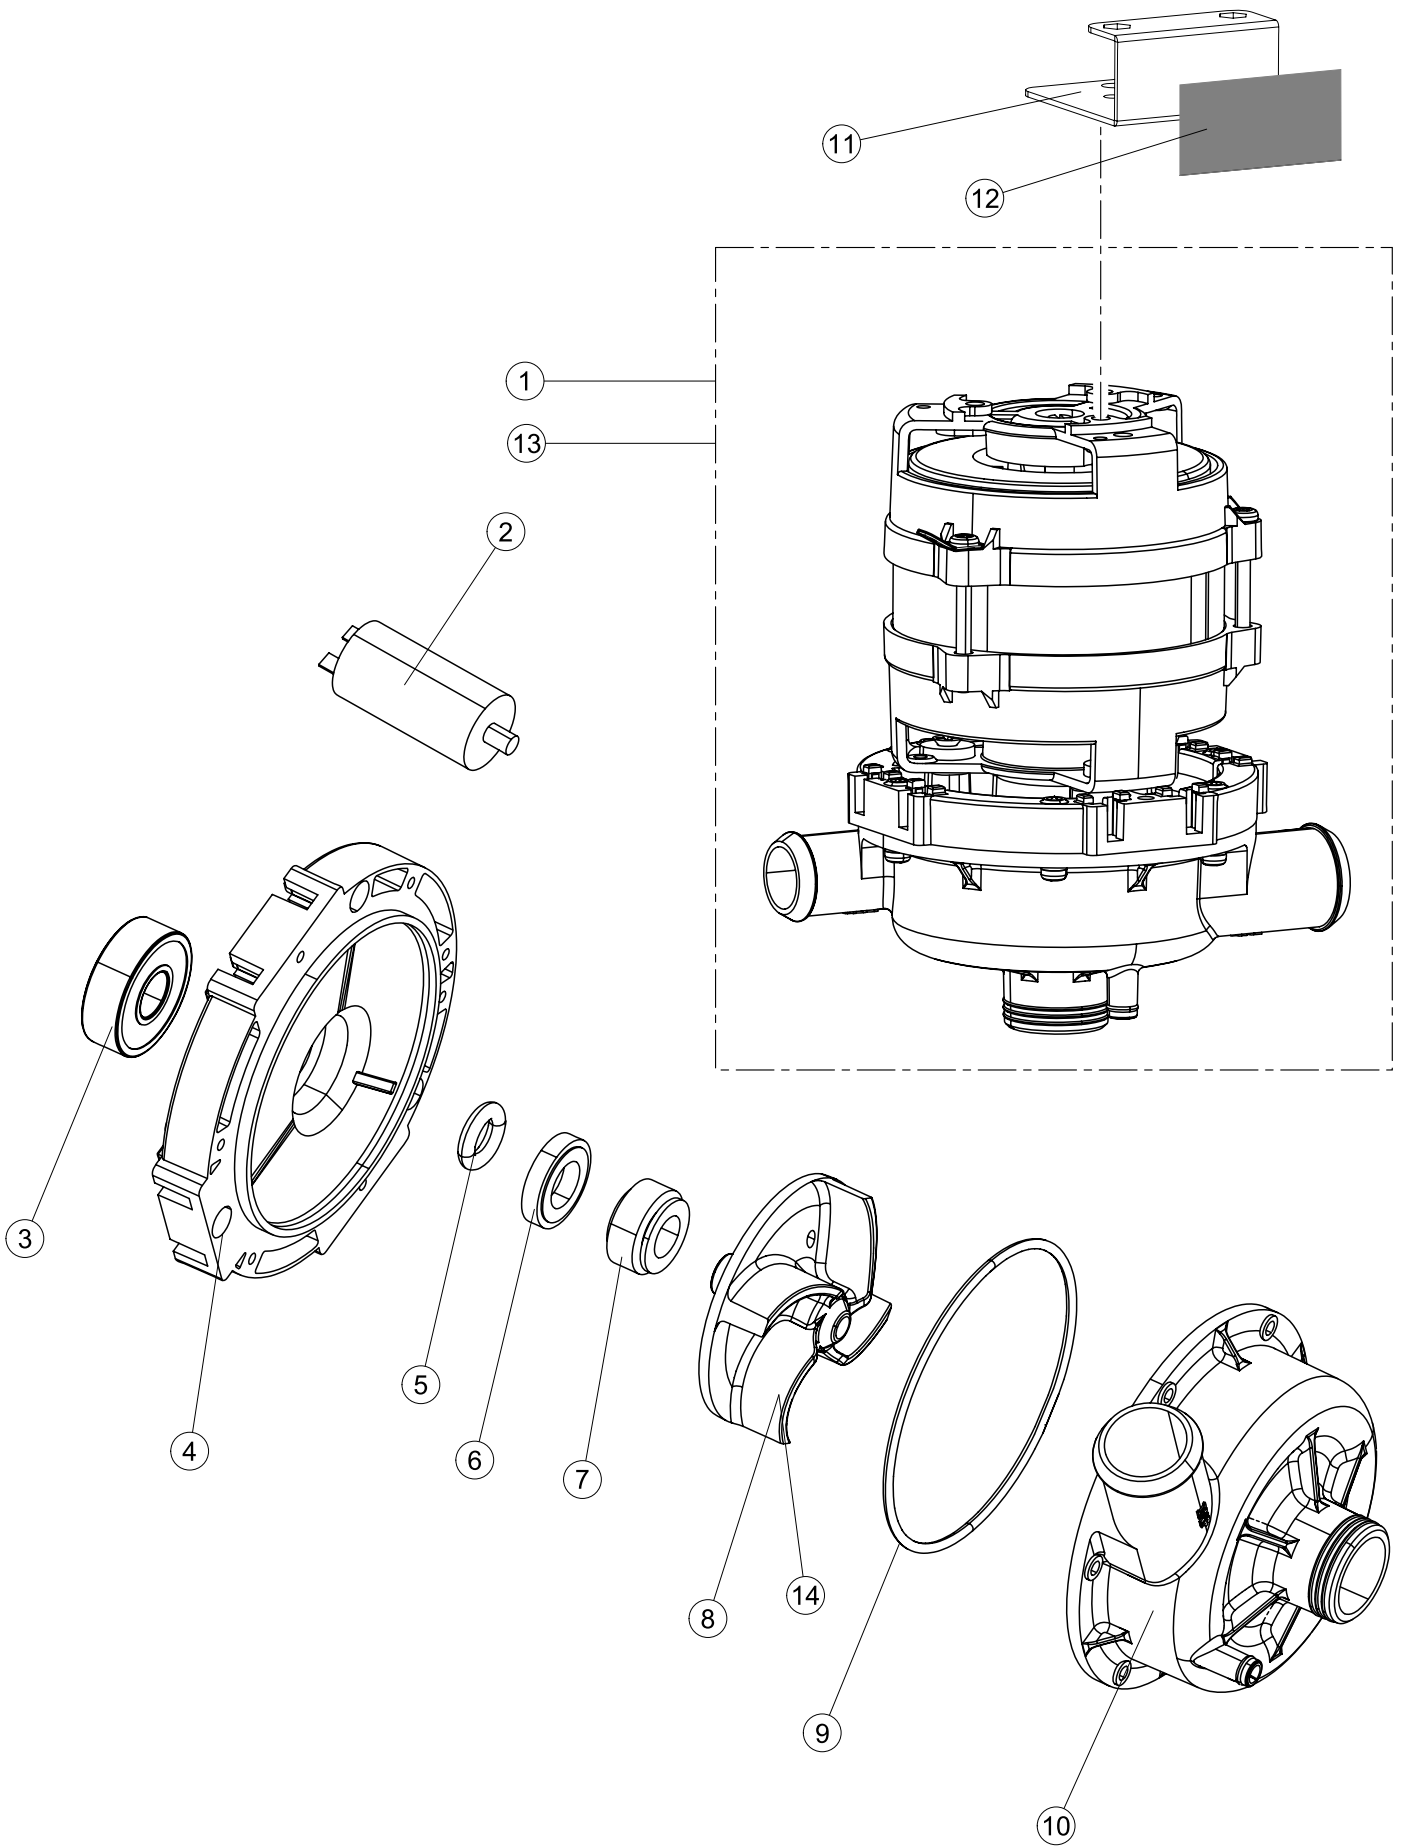

(*) Ricambio consigliato.

Pagina	Posizione	Codice ricambio	Vecchio codice	Descrizione
1	1	004201		PANNELLO SUPERIORE
1	2	035092		STAFFA ASSEMBLAGGIO PANNELLI
1	3	022156		PANNELLO POSTERIORE
1	4	449036	REB449036	MOLLA PER SERRATURA SPORTELLO
1	5	329012	REB329012	SERRATURA PER SPORTELLO LAVABICCHIERI
1	6	437109		GUARNIZIONE PORTA LA40
1	7	307016		BATTUTA ASTA PORTA LA40
1	9	029655		SPORTELLO
1	10	012325		PANNELLO ANTERIORE
1	11	035095		STAFFA
1	12	461010	REB461010	PIEDINO ESAGONALE PER LAVABICCHIERI
1	13	040122		BASE TELAIO LA40
1	14	459022		PASSACAVO
1	15	459006	REB459006	PASSACAVO D INT 9 D EST 16
1	16	325034	REB325034	PERNO PER CERNIERA SPORTELLO PER LAVA-
1	17	480153		TAPPO
2	1	026139		INTERFACCIA ADESIVA DI CONTROLLO
2	2	211017		CAVO FLAT
2	3	227083		TASTIERA COMANDI
2	4	419036		DISTANZIALI SCHEDA
2	5	417119		DADO
2	6	80871		MICRO MAGNETICO
2	7	230098	REB230098	RESISTENZA VASCA 600W 230V
2	8	437086	REB437086	GUARNIZIONE RESISTENZA VASCA
2	9	214112		PROTEZIONE TRASPARENTE PER IMPIANTO ELETTRICO PER LAVASTOVIGLIE
2	10	104063		BOILER
2	11	236047	REB236047	TERMOSTATO 95°C
2	12	456075		O-RING
2	13	69871		PORTASONDA
2	14	231016		SONDA TEMPERATURA
2	15	230113		RESIST.B.2600W/230V FL.PICCOLA P/BULBO
2	16	299040	REB299040	SPINA SCHUKO 90° CABL. 1=2,5MT