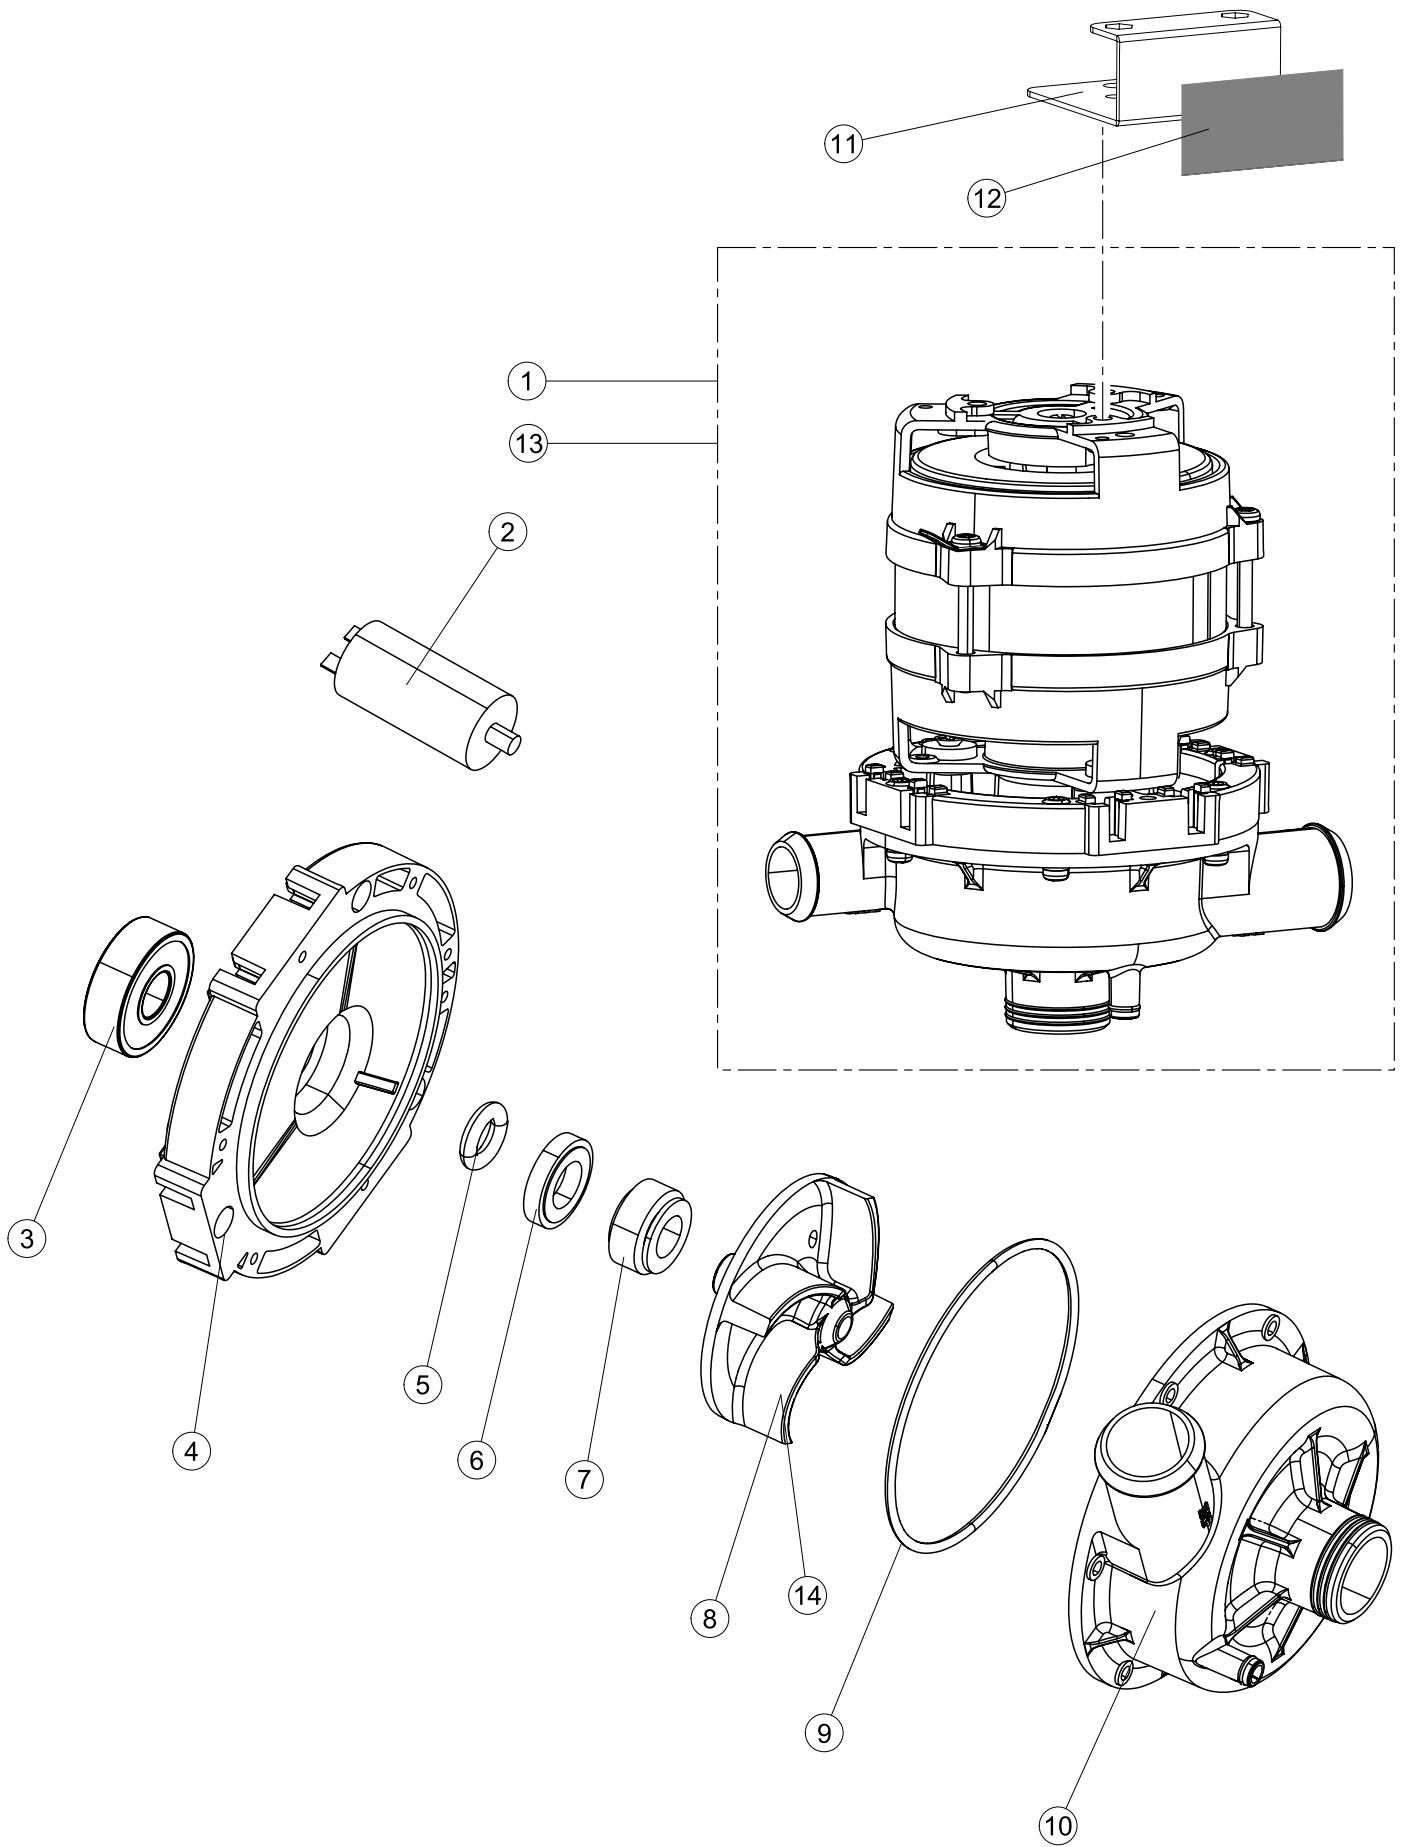

(*) Ricambio consigliato.

Pagina	Posizione	Codice ricambio	Vecchio codice	Descrizione
1	1	004201		PANNELLO SUPERIORE
1	2	035092		STAFFA ASSEMBLAGGIO PANNELLI
1	3	022156		PANNELLO POSTERIORE
1	4	449036	REB449036	MOLLA PER SERRATURA SPORTELO
1	5	329012	REB329012	SERRATURA PER SPORTELO LAVABICCHIERI
1	6	437109		GUARNIZIONE PORTA LA40
1	7	307016		BATTUTA ASTA PORTA LA40
1	9	029655		SPORTELO
1	10	012325		PANNELLO ANTERIORE
1	11	035095		STAFFA
1	12	461010	REB461010	PIEDINO ESAGONALE PER LAVABICCHIERI
1	13	040122		BASE TELAIO LA40
1	14	459022		PASSACAVO
1	15	459006	REB459006	PASSACAVO D INT 9 D EST 16
1	16	325034	REB325034	PERNO PER CERNIERA SPORTELO PER LAVA-
1	17	480153		TAPPO
2	1	026139		INTERFACCIA ADESIVA DI CONTROLLO
2	2	211017		CAVO FLAT
2	3	227083		TASTIERA COMANDI
2	4	419036		DISTANZIALI SCHEDA
2	5	417119		DADO
2	6	80871		MICRO MAGNETICO
2	7	230098	REB230098	RESISTENZA VASCA 600W 230V
2	8	437086	REB437086	GUARNIZIONE RESISTENZA VASCA
2	9	214112		PROTEZIONE TRASPARENTE PER IMPIANTO ELETTRICO PER LAVASTOVIGLIE
2	10	104063		BOILER
2	11	236047	REB236047	TERMOSTATO 95°C
2	12	456075		O-RING
2	13	69871		PORTASONDA
2	14	231016		SONDA TEMPERATURA
2	15	230113		RESIST.B.2600W/230V FL.PICCOLA P/BULBO
2	16	299040	REB299040	SPINA SCHUKO 90° CABL. 1=2,5MT