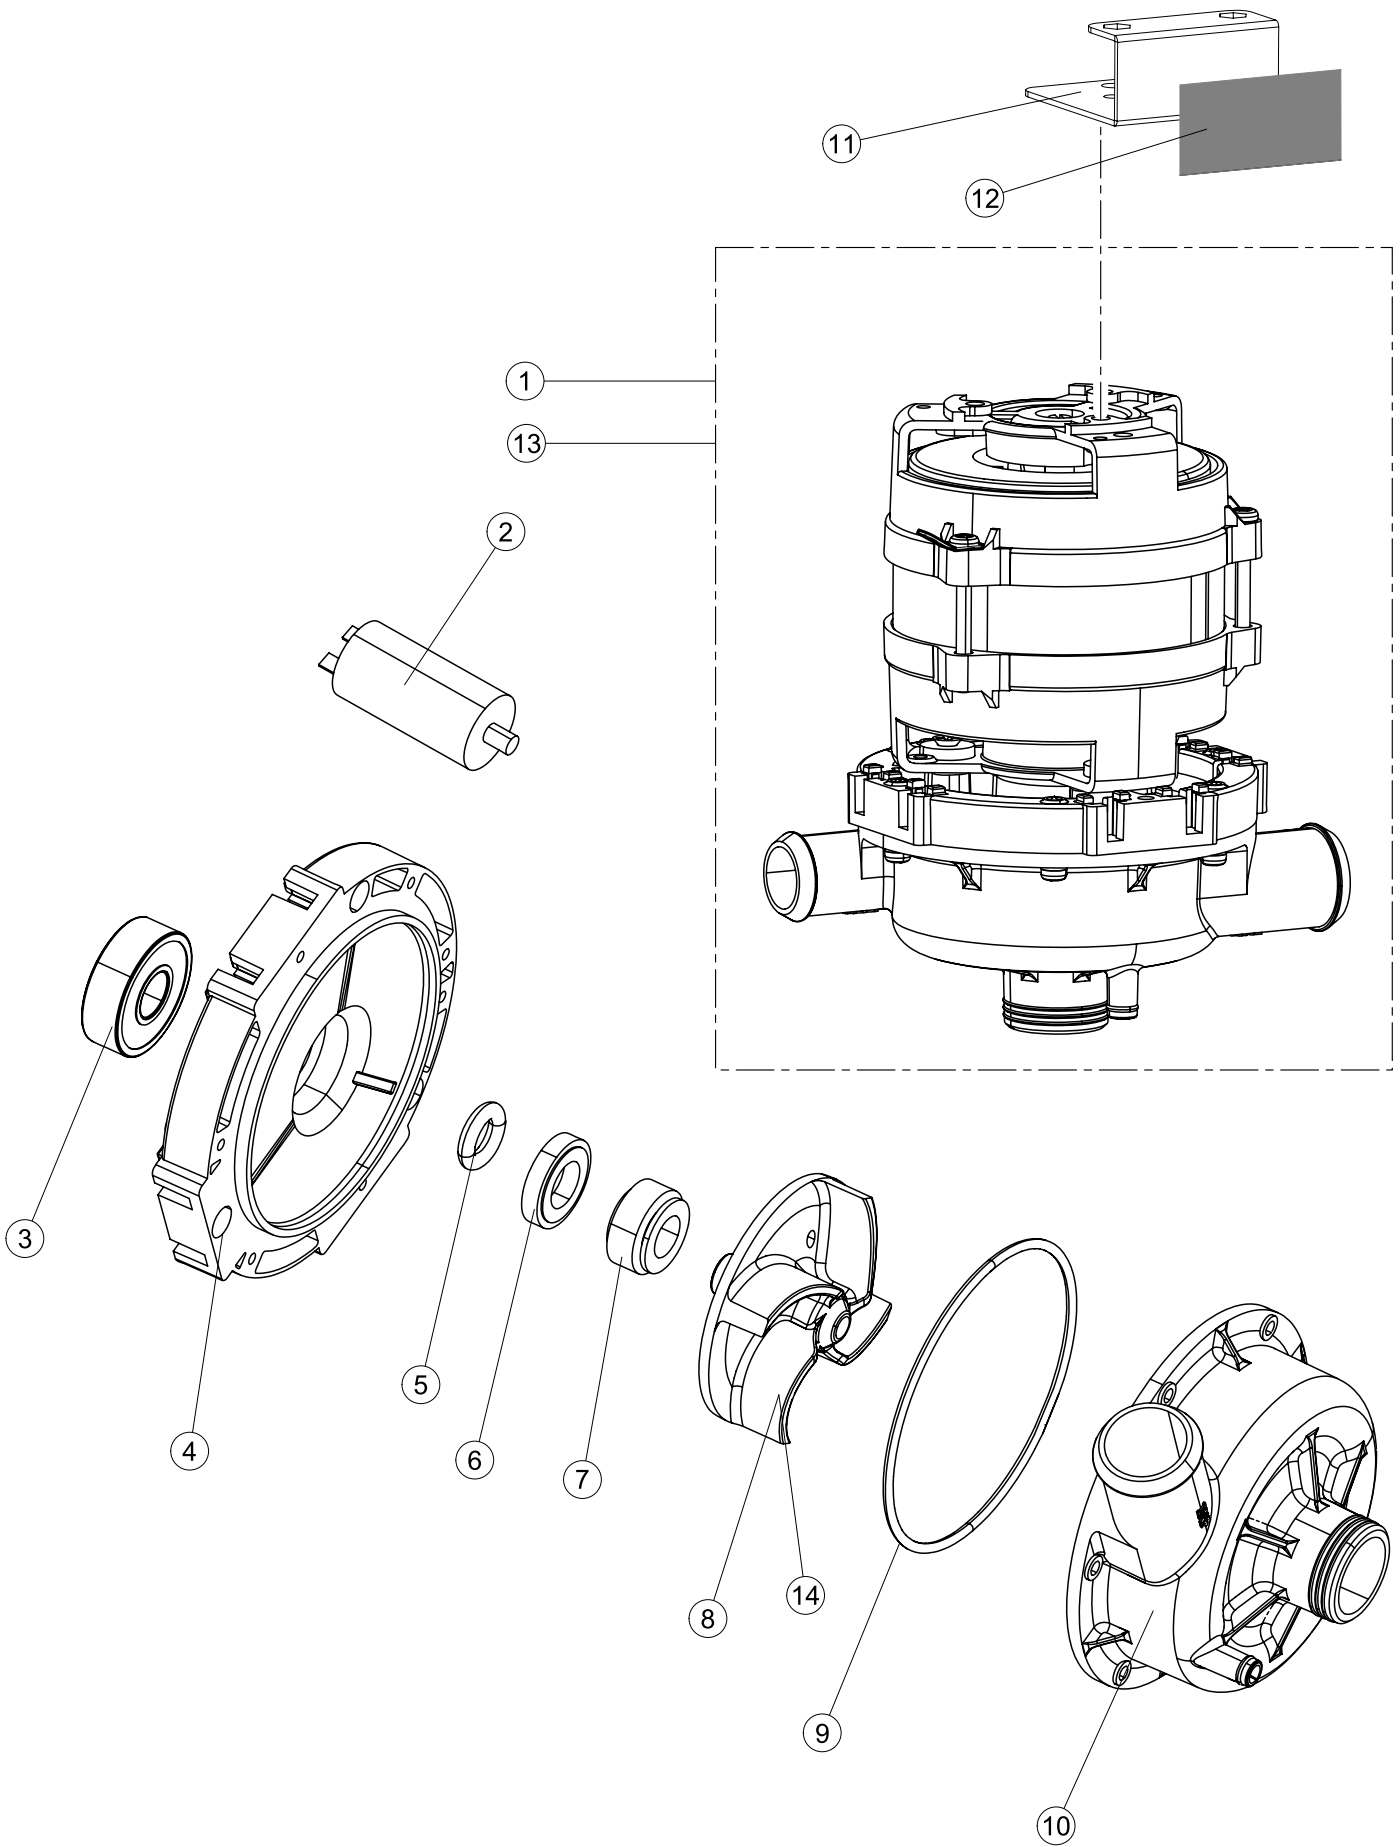

(*) Ricambio consigliato.

Pagina	Posizione	Codice ricambio	Vecchio codice	Descrizione
1	1	004201		PANNELLO SUPERIORE
1	2	035092		STAFFA ASSEMBLAGGIO PANNELLI
1	3	022156		PANNELLO POSTERIORE
1	4	449036	REB449036	MOLLA PER SERRATURA SPORTELLO
1	5	329012	REB329012	SERRATURA PER SPORTELLO LAVABICCHIERI
1	6	437109		GUARNIZIONE PORTA LA40
1	7	307016		BATTUTA ASTA PORTA LA40
1	9	029655		SPORTELLO
1	10	012325		PANNELLO ANTERIORE
1	11	035095		STAFFA
1	12	461010	REB461010	PIEDINO ESAGONALE PER LAVABICCHIERI
1	13	040122		BASE TELAIO LA40
1	14	459022		PASSACAPO
1	15	459006	REB459006	PASSACAPO D INT 9 D EST 16
1	16	325034	REB325034	PERNO PER CERNIERA SPORTELLO PER LAVA-
1	17	480153		TAPPO
2	1	026139		INTERFACCIA ADESIVA DI CONTROLLO
2	2	211017		CAVO FLAT
2	3	227083		TASTIERA COMANDI
2	4	419036		DISTANZIALI SCHEDA
2	5	417119		DADO
2	6	80871		MICRO MAGNETICO
2	7	230098	REB230098	RESISTENZA VASCA 600W 230V
2	8	437086	REB437086	GUARNIZIONE RESISTENZA VASCA
2	9	214112		PROTEZIONE TRASPARENTE PER IMPIANTO ELETTRICO PER LAVASTOVIGLIE
2	10	104063		BOILER
2	11	236047	REB236047	TERMOSTATO 95°C
2	12	456075		O-RING
2	13	69871		PORTASONDA
2	14	231016		SONDA TEMPERATURA
2	15	230113		RESIST.B.2600W/230V FL.PICCOLA P/BULBO
2	16	299040	REB299040	SPINA SCHUKO 90° CABL. 1=2,5MT