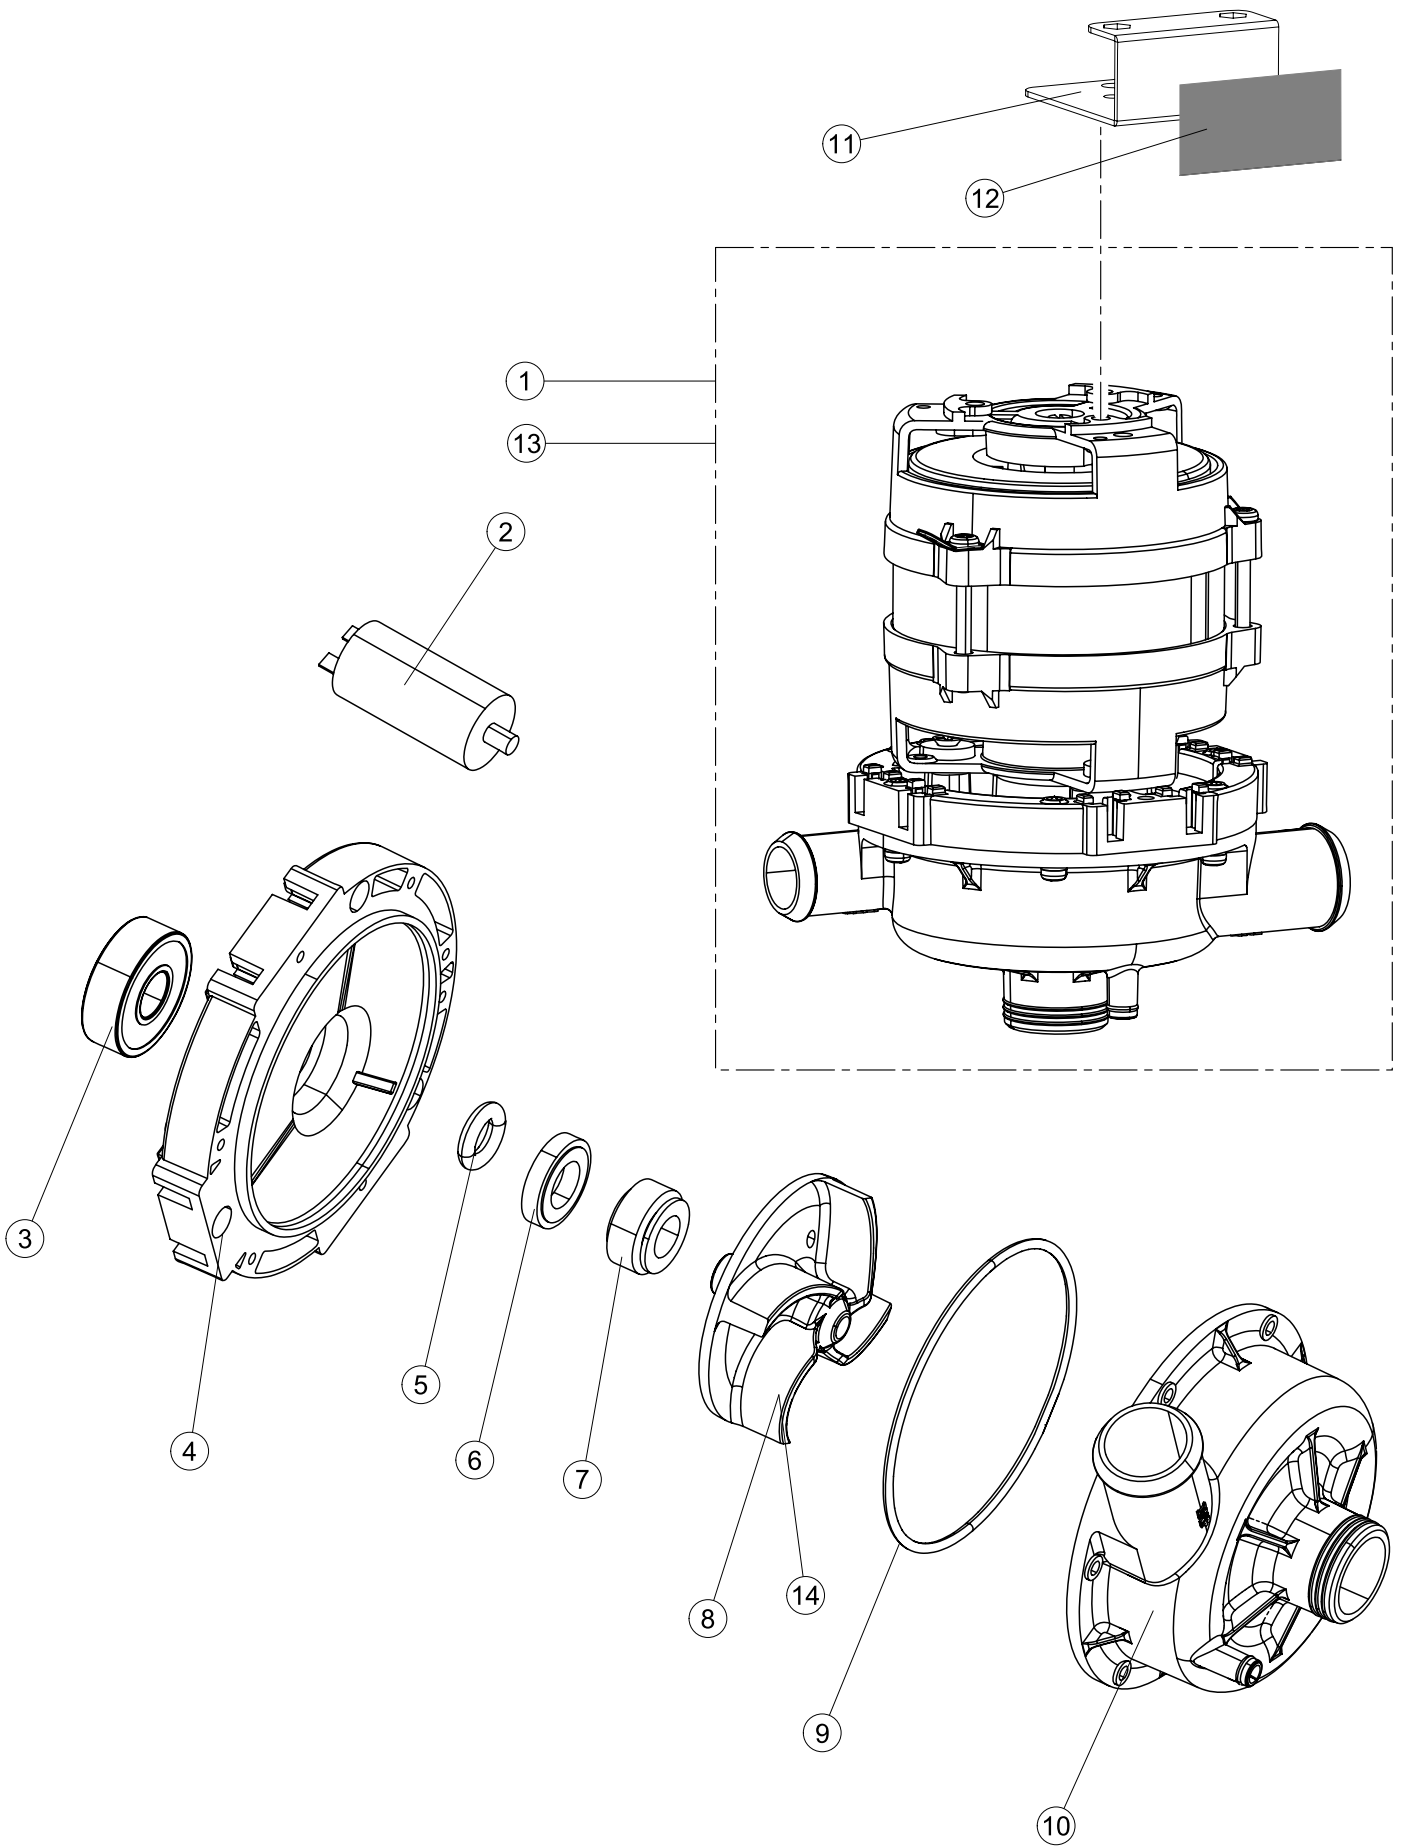

(*) Ricambio consigliato.

Pagina	Posizione	Codice ricambio	Vecchio codice	Descrizione
1	1	004267		CAPPELLO LA40 TIPO B INCLINATO
1	2	035092		STAFFA ASSEMBLAGGIO PANNELLI
1	3	022156		PANNELLO POSTERIORE
1	4	449036	REB449036	MOLLA PER SERRATURA SPORTELLO
1	5	329012	REB329012	SERRATURA PER SPORTELLO LAVABICCHIERI
1	6	437109		GUARNIZIONE PORTA LA40
1	7	307016		BATTUTA ASTA PORTA LA40
1	9	029701		SPORTELLO
1	10	012325		PANNELLO ANTERIORE
1	11	035095		STAFFA
1	12	461031		PIEDINO ESAGONALE PER LAVABICCHIERI
1	13	040122		BASE TELAIO LA40
1	14	459022		PASSACAVO
1	15	459006	REB459006	PASSACAVO D INT 9 D EST 16
1	16	325034	REB325034	PERNO PER CERNIERA SPORTELLO PER LAVA-
1	17	480153		TAPPO
2	1	70732		INTERFACCIA ADESIVA DI CONTROLLO PROTECH
2	2	211017		CAVO FLAT
2	3	80944		TASTIERA
2	4	419036		DISTANZIALI SCHEDA
2	5	417119		DADO
2	6	80871		MICRO MAGNETICO
2	7	999352		NON A LISTINO
2	8	437086	REB437086	GUARNIZIONE RESISTENZA VASCA
2	9	214112		PROTEZIONE TRASPARENTE PER IMPIANTO ELETTRICO PER LAVASTOVIGLIE
2	10	104063		BOILER
2	11	236047	REB236047	TERMOSTATO 95°C
2	12	456075		O-RING
2	13	69871		PORTASONDA
2	14	231016		SONDA TEMPERATURA
2	15	230113		RESIST.B.2600W/230V FL.PICCOLA P/BULBO
2	16	299040	REB299040	SPINA SCHUKO 90° CABL. 1=2,5MT