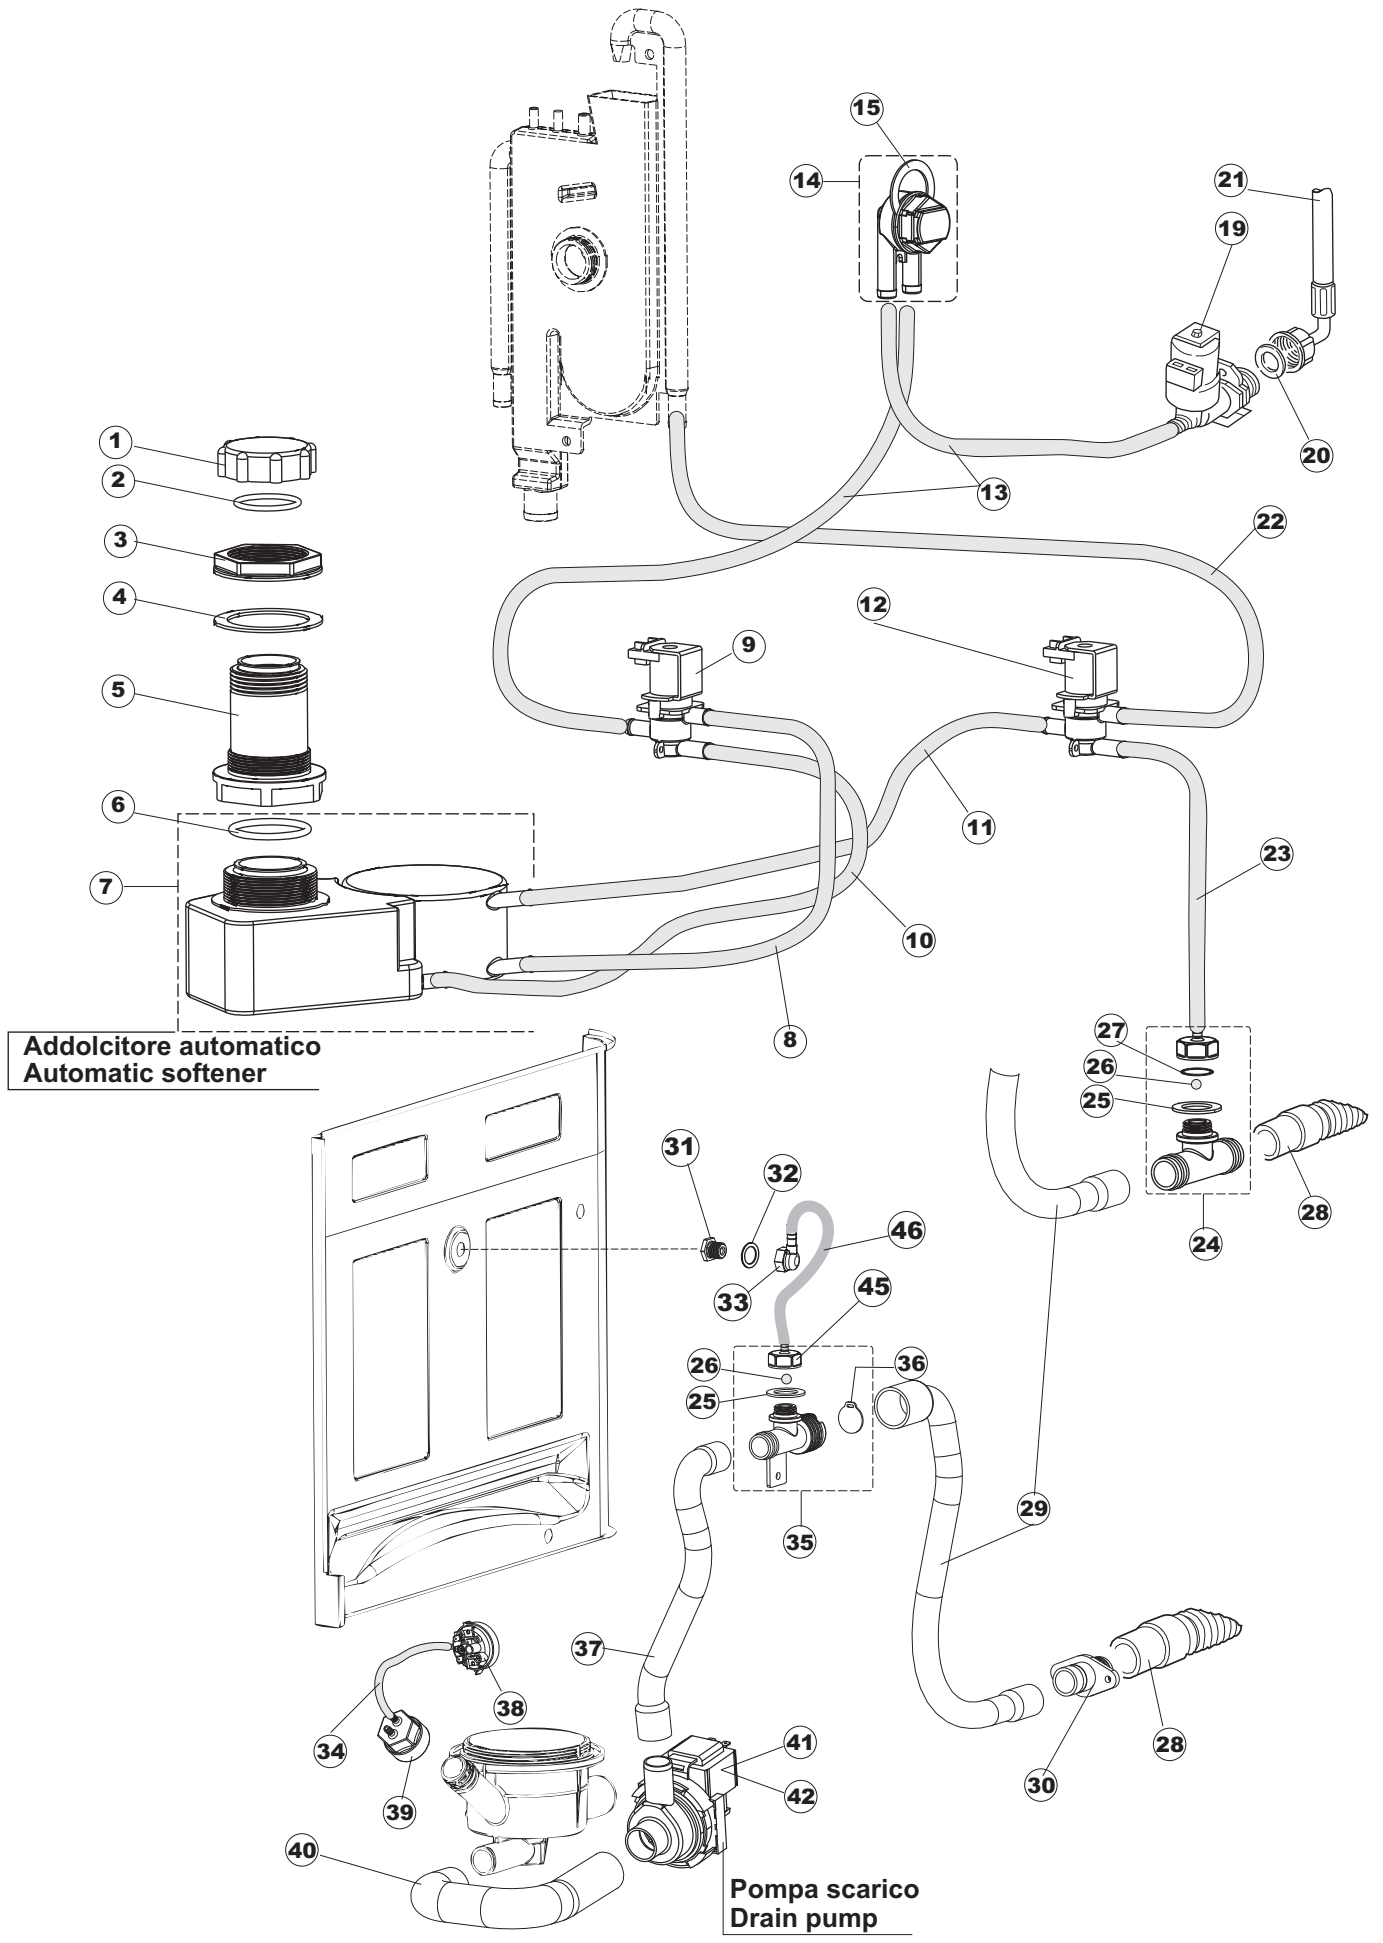

Addolcitore automatico
Automatic softener

Pompa scarico
Drain pump