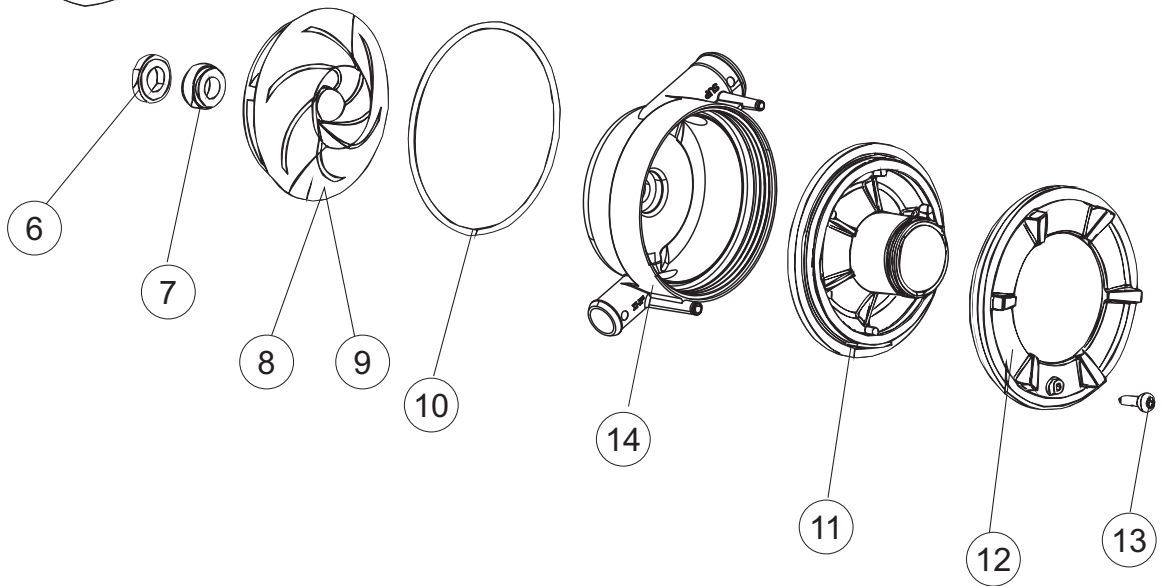

(*) Ricambio consigliato.

Pagina	Posizione	Codice ricambio	Vecchio codice	Descrizione
1	1	004287		CAPPELLO B INCLINATO CENTRALE
1	2	021116		PANNELLO LATERALE SINISTRO
1	3	021115		PANNELLO LATERALE DESTRO
1	4	022146		PANNELLO POSTERIORE
1	5	035083		STAFFA DI SUPPORTO PANNELLI
1	7	029694		SPORTELLO
1	8	310013		BLOCCHETTO CENTR.CERNIERE-PERNO
1	9	012318		PANNELLO ANTERIORE
1	10	449063		MOLLA BILANCIAMENTO PORTA
1	11	307014		BATTUTA X MOLLA BILANC.E CHIUSURA
1	12	035081		STAFFA DI SUPPORTO
1	13	437103		GUARNIZIONE PORTA
1	14	999259		GRUPPO STAFFA+MOLLA SAGOM.DX.PORTA
1	15	999260		GRUPPO STAFFA+MOLLA SAGOM.SX.PORTA
1	16	449058		MOLLA APERTURA/CHIUSURA PORTA
1	17	307015		BATTUTA ASTA PORTA LA50
1	18	040119		BASE TELAIO LA50
1	19	461019	REB461019	PIEDINO ESAGONALE REGOLABILE PER LAVA-
1	20	459006	REB459006	PASSACAVO D INT 9 D EST 16
1	21	459004	REB459004	PASSACAVO PER POMPA DI SCARICO
1	25	480151		TAPPO ANTINTRUSIONE
1	27	304028		PERNO ROTAZIONE PORTA LA50
2	1	211013		CAVO FLAT GET50 LA50(2,30MT)
2	2	417119		DADO
2	3	419036		DISTANZIALI SCHEDA
2	4	80944		TASTIERA
2	5	80871		MICRO MAGNETICO
2	6	70732		INTERFACCIA ADESIVA DI CONTROLLO PROTECH
2	7	230118		RESISTENZA VASCA 2100W-230V
2	8	437086	REB437086	GUARNIZIONE RESISTENZA VASCA
2	9	214088		TENDINA PVC PROTEZIONE CABLAGGIO
2	10	220011	REB220011	MORSETTIERA