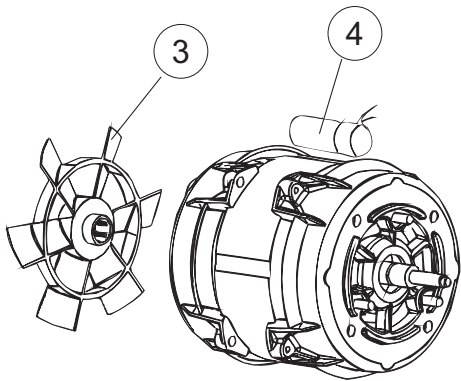

(*) Ricambio consigliato.

Pagina	Posizione	Codice ricambio	Vecchio codice	Descrizione
1	1	004287		CAPPELLO B INCLINATO CENTRALE
1	2	021116		PANNELLO LATERALE SINISTRO
1	3	021115		PANNELLO LATERALE DESTRO
1	4	022146		PANNELLO POSTERIORE
1	5	035083		STAFFA DI SUPPORTO PANNELLI
1	7	029694		SPORTELLO
1	8	310013		BLOCCHETTO CENTR.CERNIERE-PERNO
1	9	012318		PANNELLO ANTERIORE
1	10	449063		MOLLA BILANCIAMENTO PORTA
1	11	307014		BATTUTA X MOLLA BILANC.E CHIUSURA
1	12	035081		STAFFA DI SUPPORTO
1	13	437103		GUARNIZIONE PORTA
1	14	999259		GRUPPO STAFFA+MOLLA SAGOM.DX.PORTA
1	15	999260		GRUPPO STAFFA+MOLLA SAGOM.SX.PORTA
1	16	449058		MOLLA APERTURA/CHIUSURA PORTA
1	17	307015		BATTUTA ASTA PORTA LA50
1	18	040119		BASE TELAIO LA50
1	19	461019	REB461019	PIEDINO ESAGONALE REGOLABILE PER LAVA-
1	20	459006	REB459006	PASSACAVO D INT 9 D EST 16
1	21	459004	REB459004	PASSACAVO PER POMPA DI SCARICO
1	25	480151		TAPPO ANTINTRUSIONE
1	27	304028		PERNO ROTAZIONE PORTA LA50
2	1	211013		CAVO FLAT GET50 LA50(2,30MT)
2	2	417119		DADO
2	3	419036		DISTANZIALI SCHEDA
2	4	80944		TASTIERA
2	5	80871		MICRO MAGNETICO
2	6	70732		INTERFACCIA ADESIVA DI CONTROLLO PROTECH
2	7	230118		RESISTENZA VASCA 2100W-230V
2	8	437086	REB437086	GUARNIZIONE RESISTENZA VASCA
2	9	214088		TENDINA PVC PROTEZIONE CABLAGGIO
2	10	220011	REB220011	MORSETTIERA