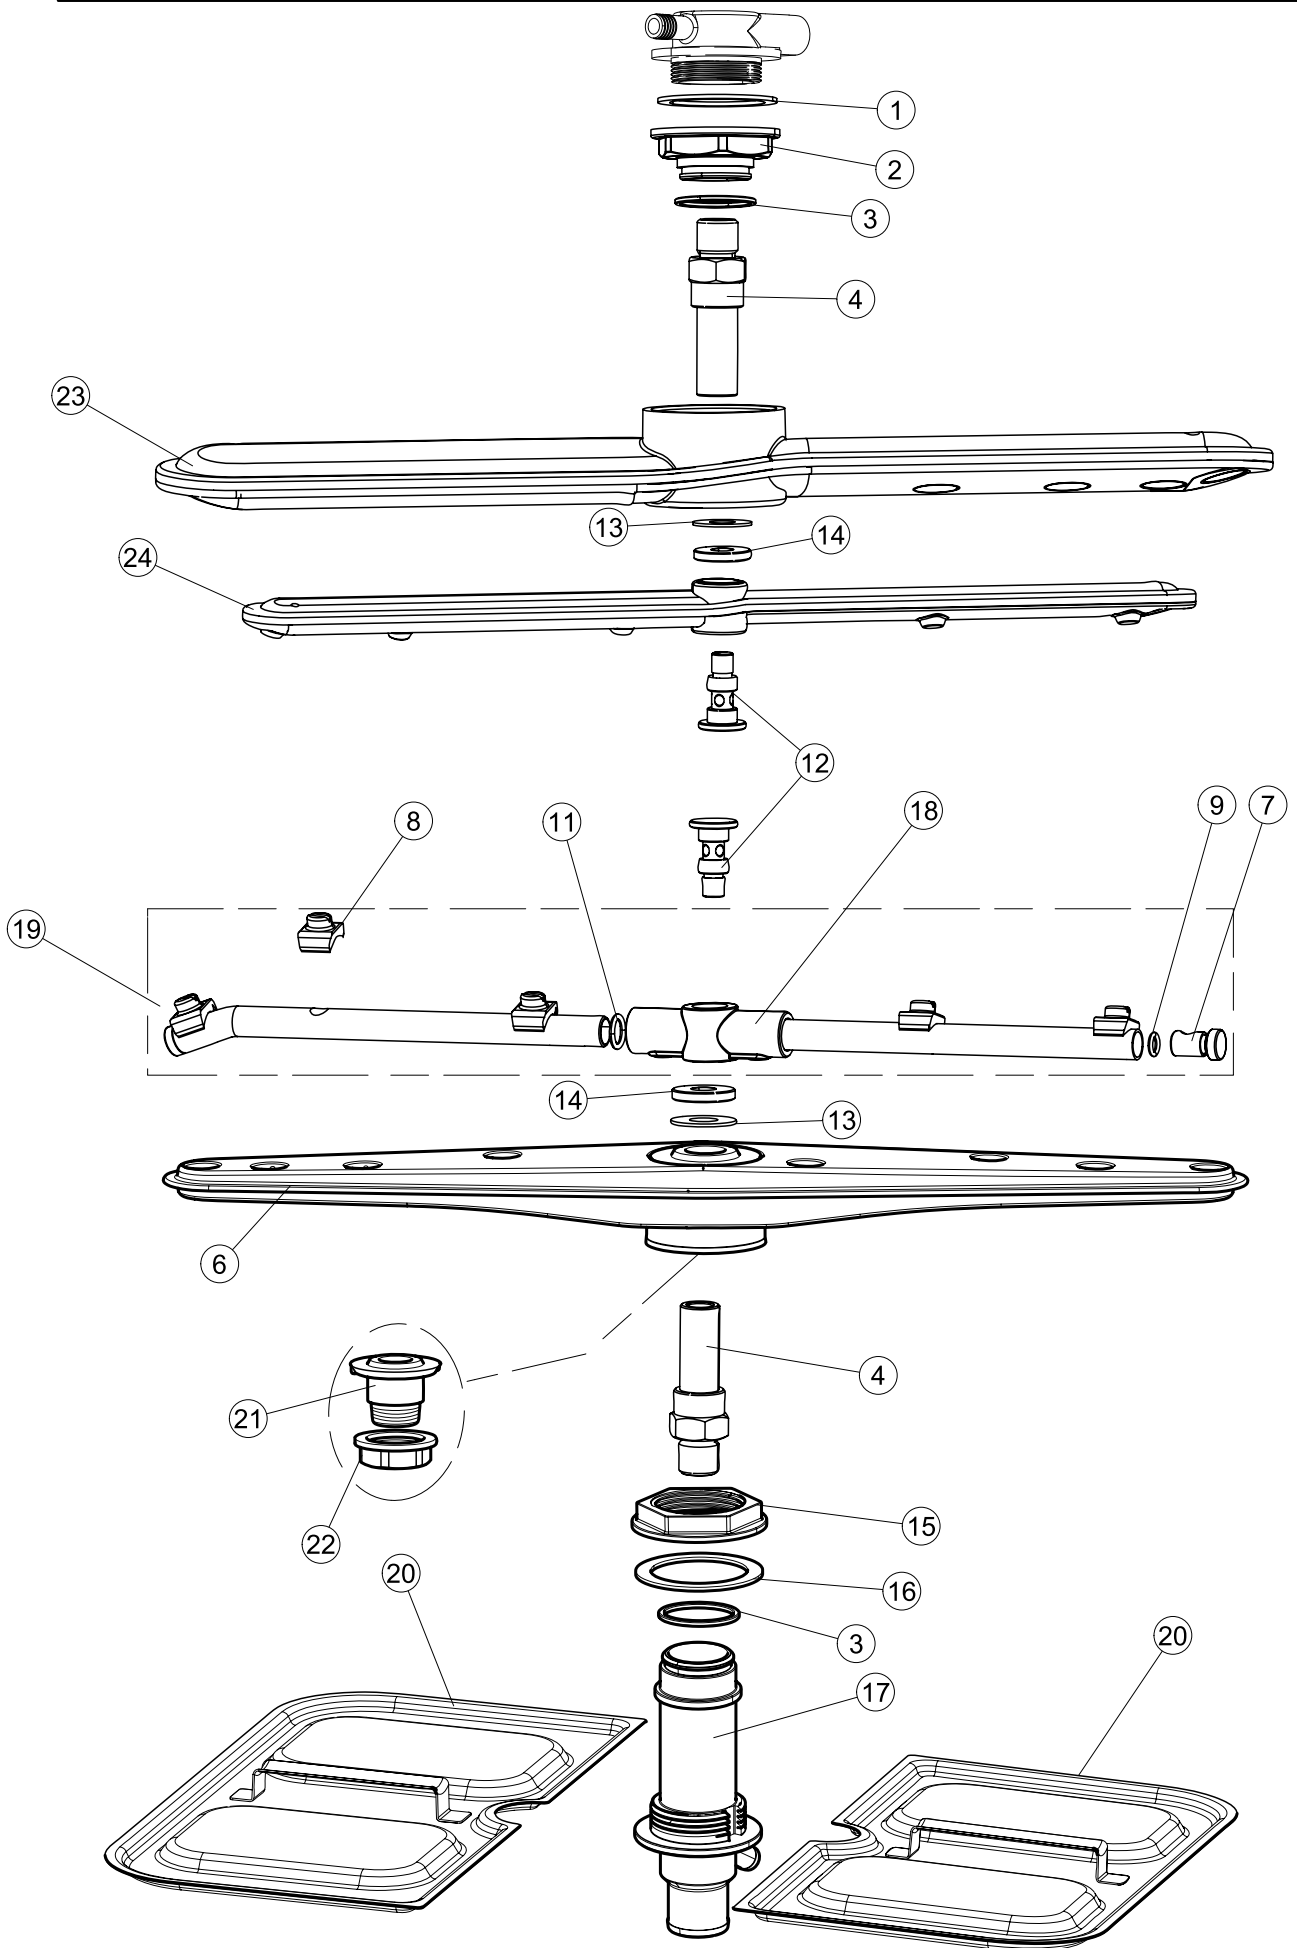

# 6

(\*) Ricambio consigliato.

Pagina	Posizione	Codice ricambio	Vecchio codice	Descrizione
1	1	004267		CAPPELLO LA40 TIPO B INCLINATO
1	2	035092		STAFFA ASSEMBLAGGIO PANNELLI
1	3	022156		PANNELLO POSTERIORE
1	4	449036	REB449036	MOLLA PER SERRATURA SPORTELLO
1	5	329012	REB329012	SERRATURA PER SPORTELLO LAVABICCHIERI
1	6	437109		GUARNIZIONE PORTA LA40
1	7	307016		BATTUTA ASTA PORTA LA40
1	9	029701		SPORTELLO
1	10	012325		PANNELLO ANTERIORE
1	11	035095		STAFFA
1	12	461031		PIEDINO ESAGONALE PER LAVABICCHIERI
1	13	040122		BASE TELAIO LA40
1	14	459022		PASSACAPO
1	15	459006	REB459006	PASSACAPO D INT 9 D EST 16
1	16	325034	REB325034	PERNO PER CERNIERA SPORTELLO PER LAVA-
1	17	480153		TAPPO
2	1	70732		INTERFACCIA ADESIVA DI CONTROLLO PROTECH
2	2	211017		CAVO FLAT
2	3	80944		TASTIERA
2	4	419036		DISTANZIALI SCHEDA
2	5	417119		DADO
2	6	80871		MICRO MAGNETICO
2	7	230098	REB230098	RESISTENZA VASCA 600W 230V
2	8	437086	REB437086	GUARNIZIONE RESISTENZA VASCA
2	9	214112		PROTEZIONE TRASPARENTE PER IMPIANTO ELETTRICO PER LAVASTOVIGLIE
2	10	104063		BOILER
2	11	236047	REB236047	TERMOSTATO 95°C
2	12	456075		O-RING
2	13	69871		PORTASONDA
2	14	231016		SONDA TEMPERATURA
2	15	230113		RESIST.B.2600W/230V FL.PICCOLA P/BULBO
2	16	299040	REB299040	SPINA SCHUKO 90° CABL. 1=2,5MT