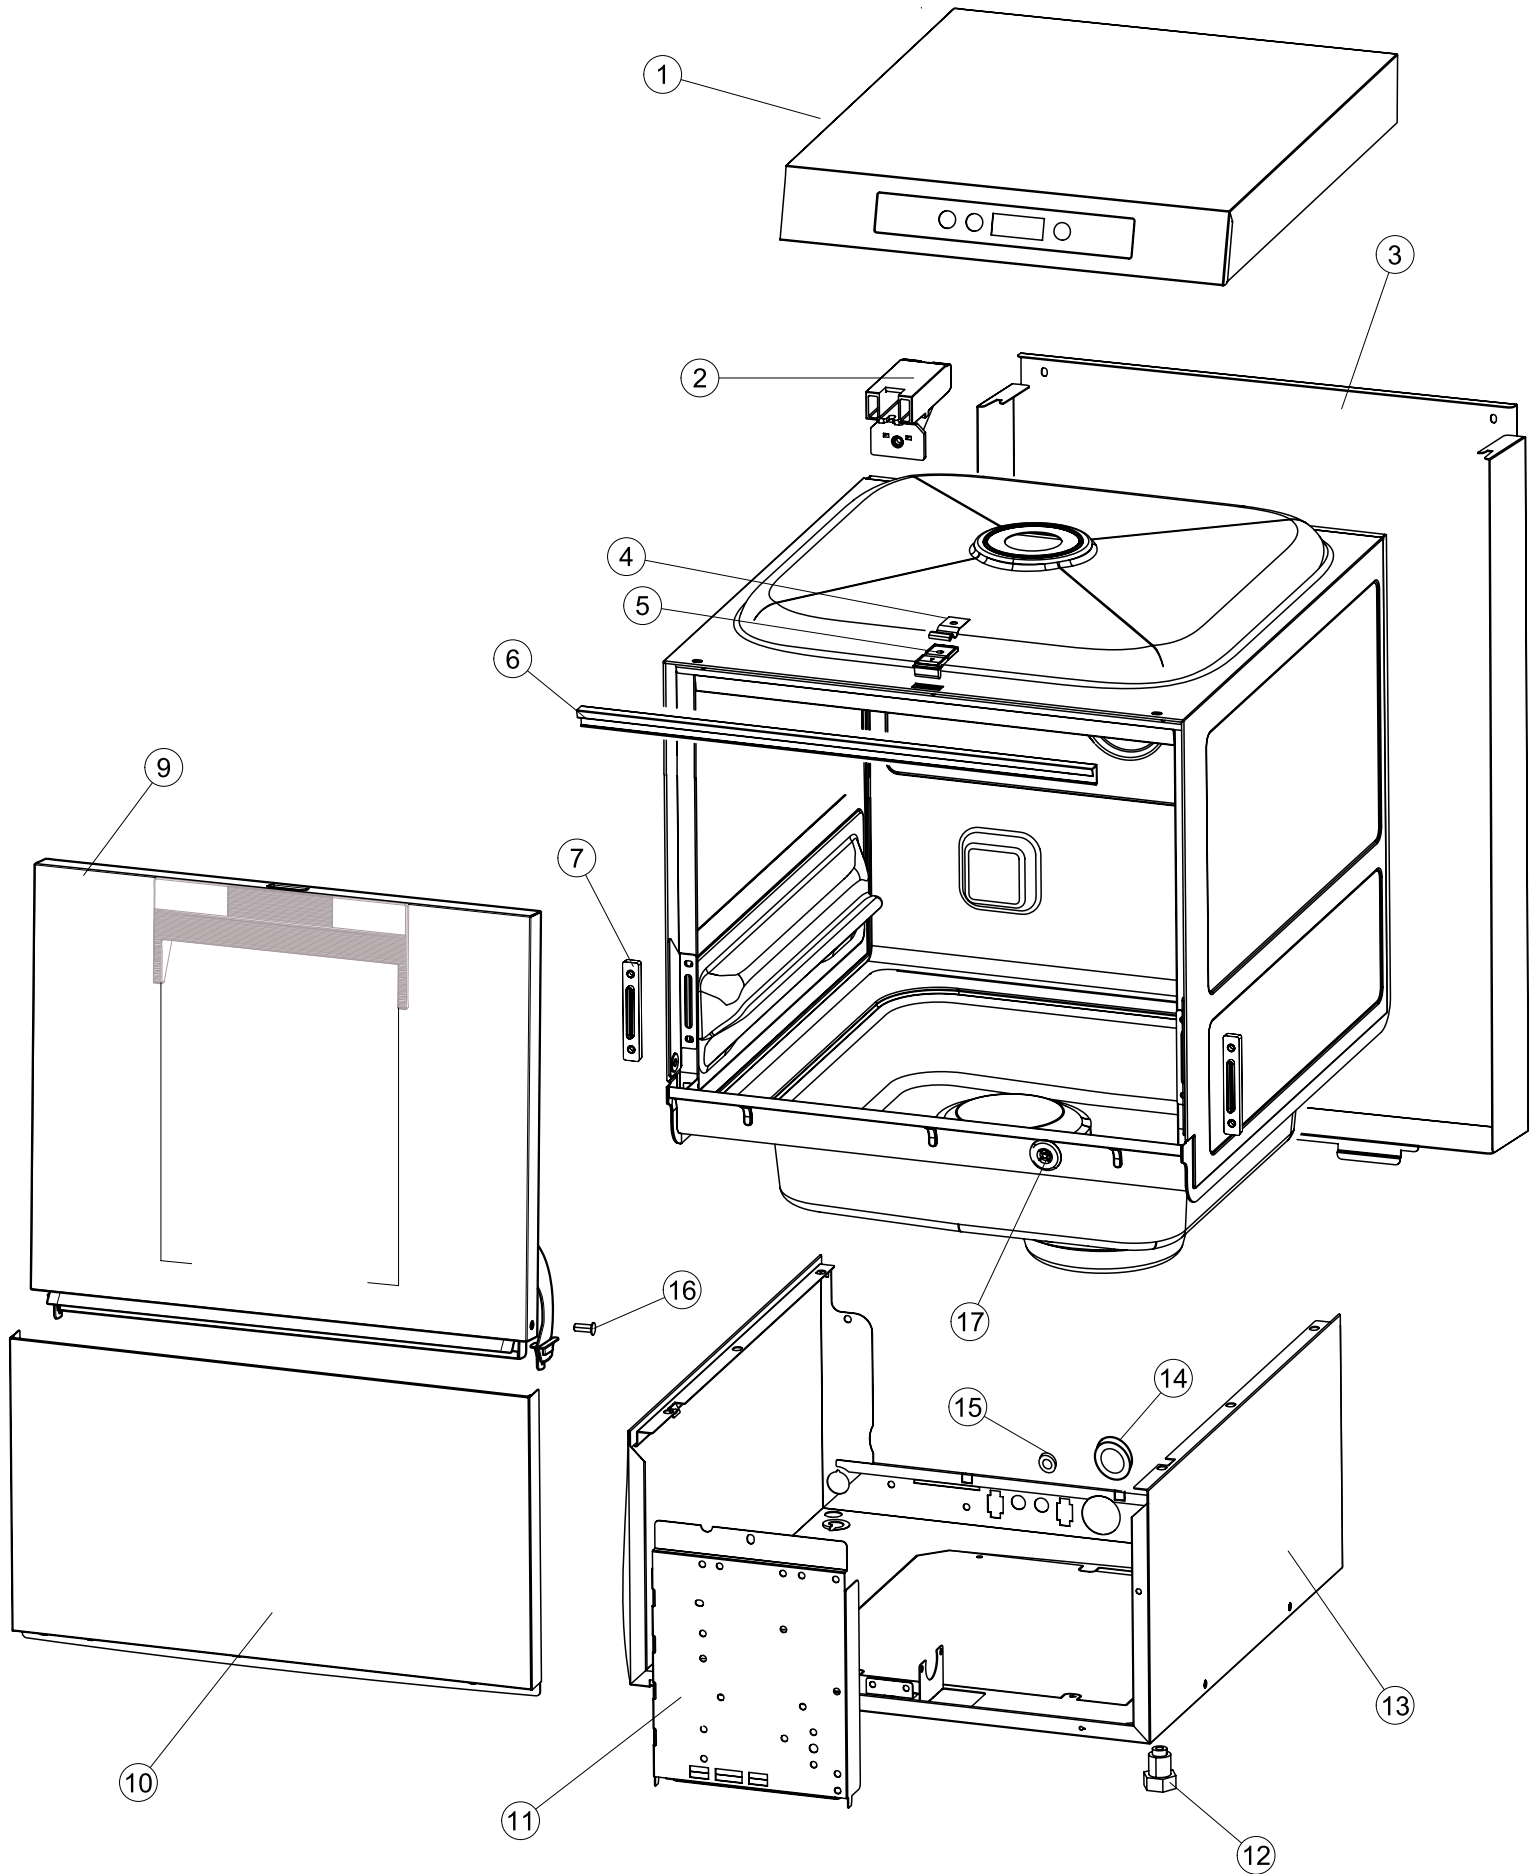

# 6

(\*) Ricambio consigliato.

Pagina	Posizione	Codice ricambio	Vecchio codice	Descrizione
1	1	004267		CAPPELLO LA40 TIPO B INCLINATO
1	2	035092		STAFFA ASSEMBLAGGIO PANNELLI
1	3	022156		PANNELLO POSTERIORE
1	4	449036	REB449036	MOLLA PER SERRATURA SPORTELLO
1	5	329012	REB329012	SERRATURA PER SPORTELLO LAVABICCHIERI
1	6	437109		GUARNIZIONE PORTA LA40
1	7	307016		BATTUTA ASTA PORTA LA40
1	9	029701		SPORTELLO
1	10	012325		PANNELLO ANTERIORE
1	11	035095		STAFFA
1	12	461031		PIEDINO ESAGONALE PER LAVABICCHIERI
1	13	040122		BASE TELAIO LA40
1	14	459022		PASSACAPO
1	15	459006	REB459006	PASSACAPO D INT 9 D EST 16
1	16	325034	REB325034	PERNO PER CERNIERA SPORTELLO PER LAVA-
1	17	480153		TAPPO
2	1	70732		INTERFACCIA ADESIVA DI CONTROLLO PROTECH
2	2	211017		CAVO FLAT
2	3	80944		TASTIERA
2	4	419036		DISTANZIALI SCHEDA
2	5	417119		DADO
2	6	80871		MICRO MAGNETICO
2	7	230098	REB230098	RESISTENZA VASCA 600W 230V
2	8	437086	REB437086	GUARNIZIONE RESISTENZA VASCA
2	9	214112		PROTEZIONE TRASPARENTE PER IMPIANTO ELETTRICO PER LAVASTOVIGLIE
2	10	104063		BOILER
2	11	236047	REB236047	TERMOSTATO 95°C
2	12	456075		O-RING
2	13	69871		PORTASONDA
2	14	231016		SONDA TEMPERATURA
2	15	230113		RESIST.B.2600W/230V FL.PICCOLA P/BULBO
2	16	299040	REB299040	SPINA SCHUKO 90° CABL. 1=2,5MT