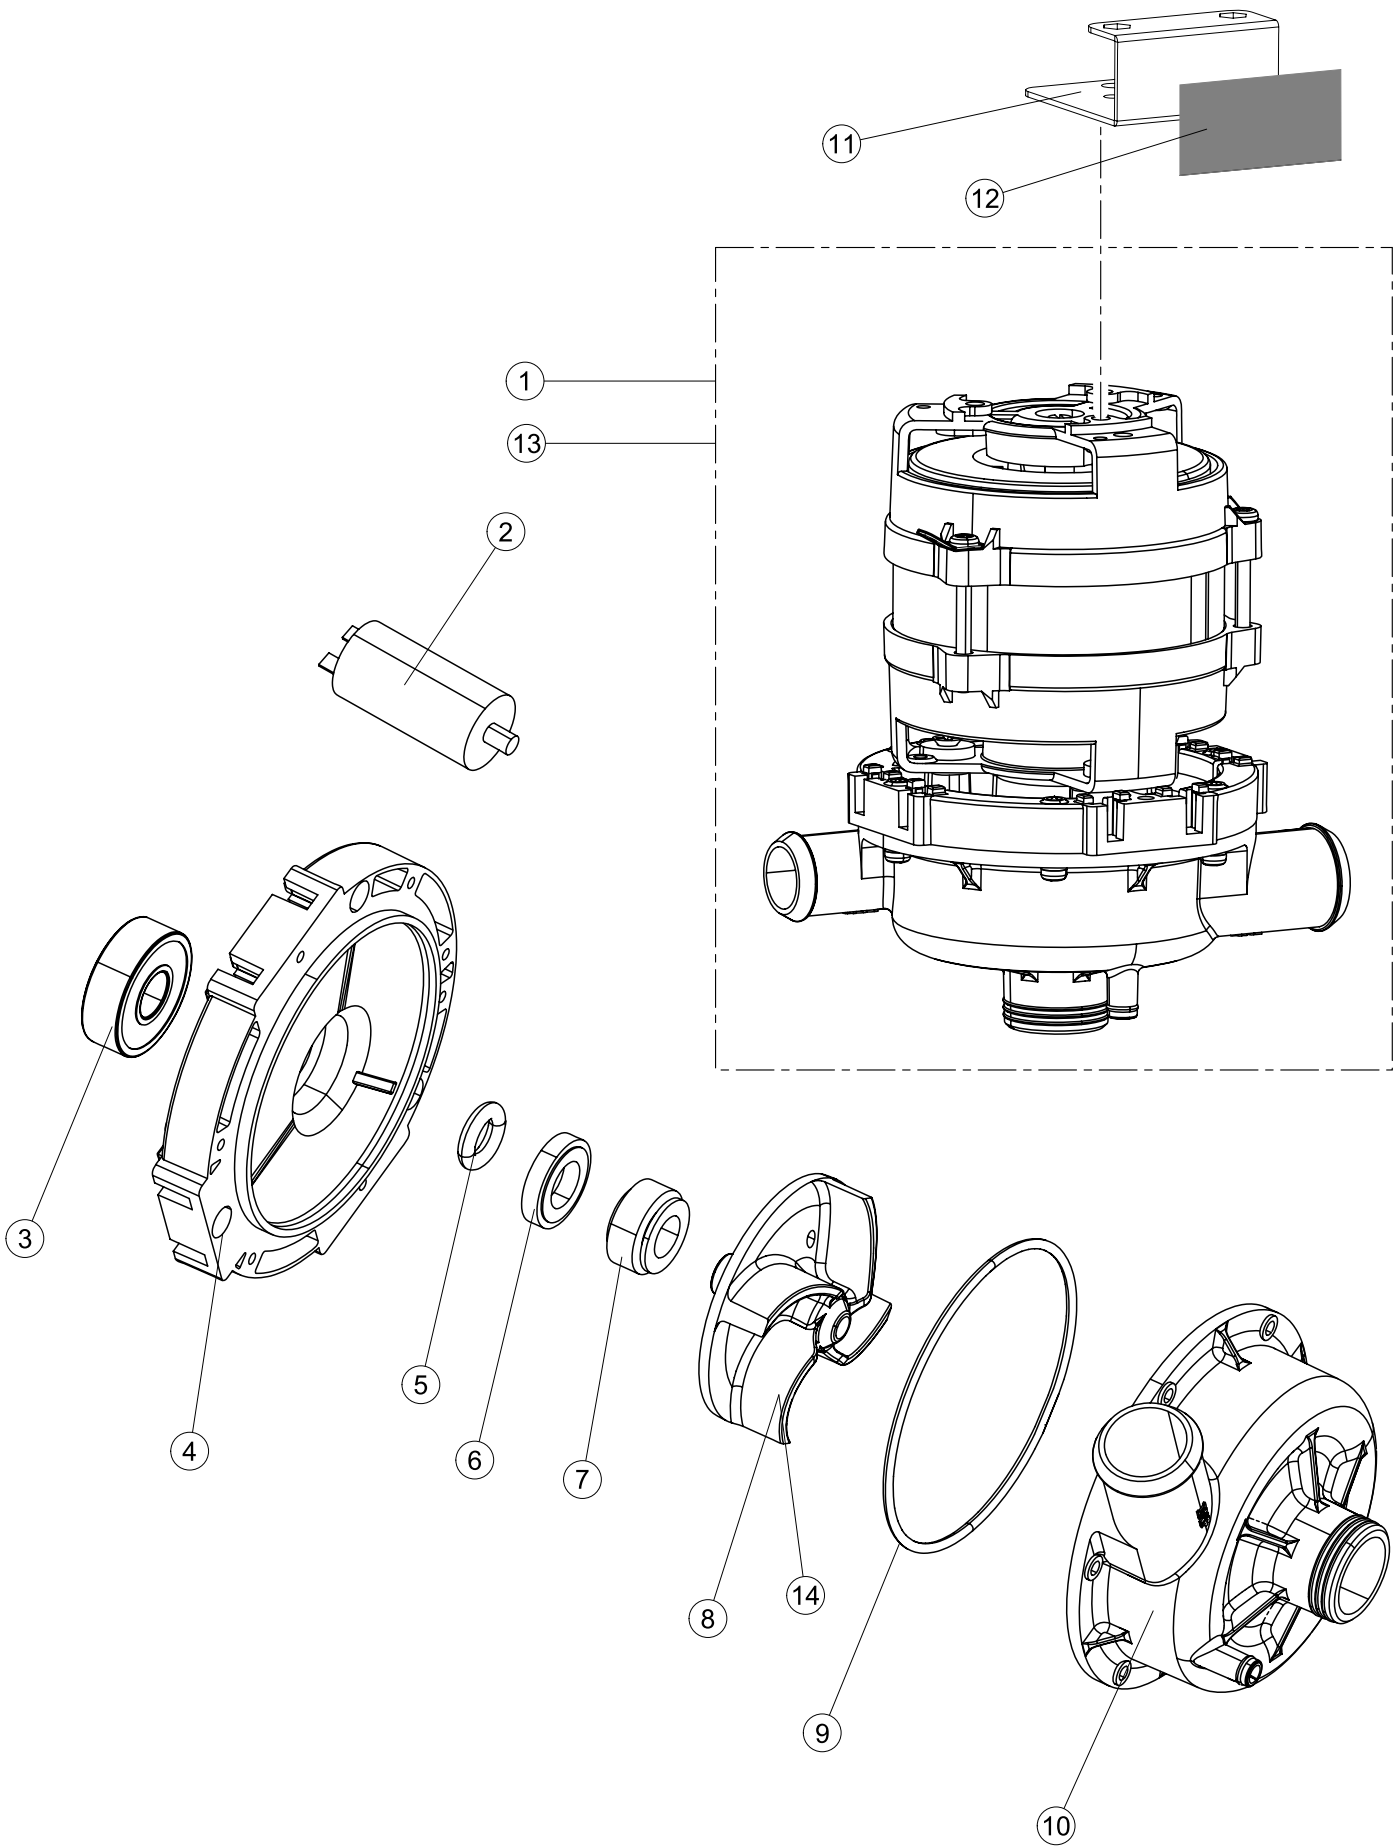

# 6

(\*) Ricambio consigliato.

Pagina	Posizione	Codice ricambio	Vecchio codice	Descrizione
1	1	004267		CAPPELLO LA40 TIPO B INCLINATO
1	2	035092		STAFFA ASSEMBLAGGIO PANNELLI
1	3	022156		PANNELLO POSTERIORE
1	4	449036	REB449036	MOLLA PER SERRATURA SPORTELLO
1	5	329012	REB329012	SERRATURA PER SPORTELLO LAVABICCHIERI
1	6	437109		GUARNIZIONE PORTA LA40
1	7	307016		BATTUTA ASTA PORTA LA40
1	9	029701		SPORTELLO
1	10	012325		PANNELLO ANTERIORE
1	11	035095		STAFFA
1	12	461031		PIEDINO ESAGONALE PER LAVABICCHIERI
1	13	040122		BASE TELAIO LA40
1	14	459022		PASSACAPO
1	15	459006	REB459006	PASSACAPO D INT 9 D EST 16
1	16	325034	REB325034	PERNO PER CERNIERA SPORTELLO PER LAVA-
1	17	480153		TAPPO
2	1	70732		INTERFACCIA ADESIVA DI CONTROLLO PROTECH
2	2	211017		CAVO FLAT
2	3	80944		TASTIERA
2	4	419036		DISTANZIALI SCHEDA
2	5	417119		DADO
2	6	80871		MICRO MAGNETICO
2	7	230098	REB230098	RESISTENZA VASCA 600W 230V
2	8	437086	REB437086	GUARNIZIONE RESISTENZA VASCA
2	9	214112		PROTEZIONE TRASPARENTE PER IMPIANTO ELETTRICO PER LAVASTOVIGLIE
2	10	104063		BOILER
2	11	236047	REB236047	TERMOSTATO 95°C
2	12	456075		O-RING
2	13	69871		PORTASONDA
2	14	231016		SONDA TEMPERATURA
2	15	230113		RESIST.B.2600W/230V FL.PICCOLA P/BULBO
2	16	299040	REB299040	SPINA SCHUKO 90° CABL. 1=2,5MT