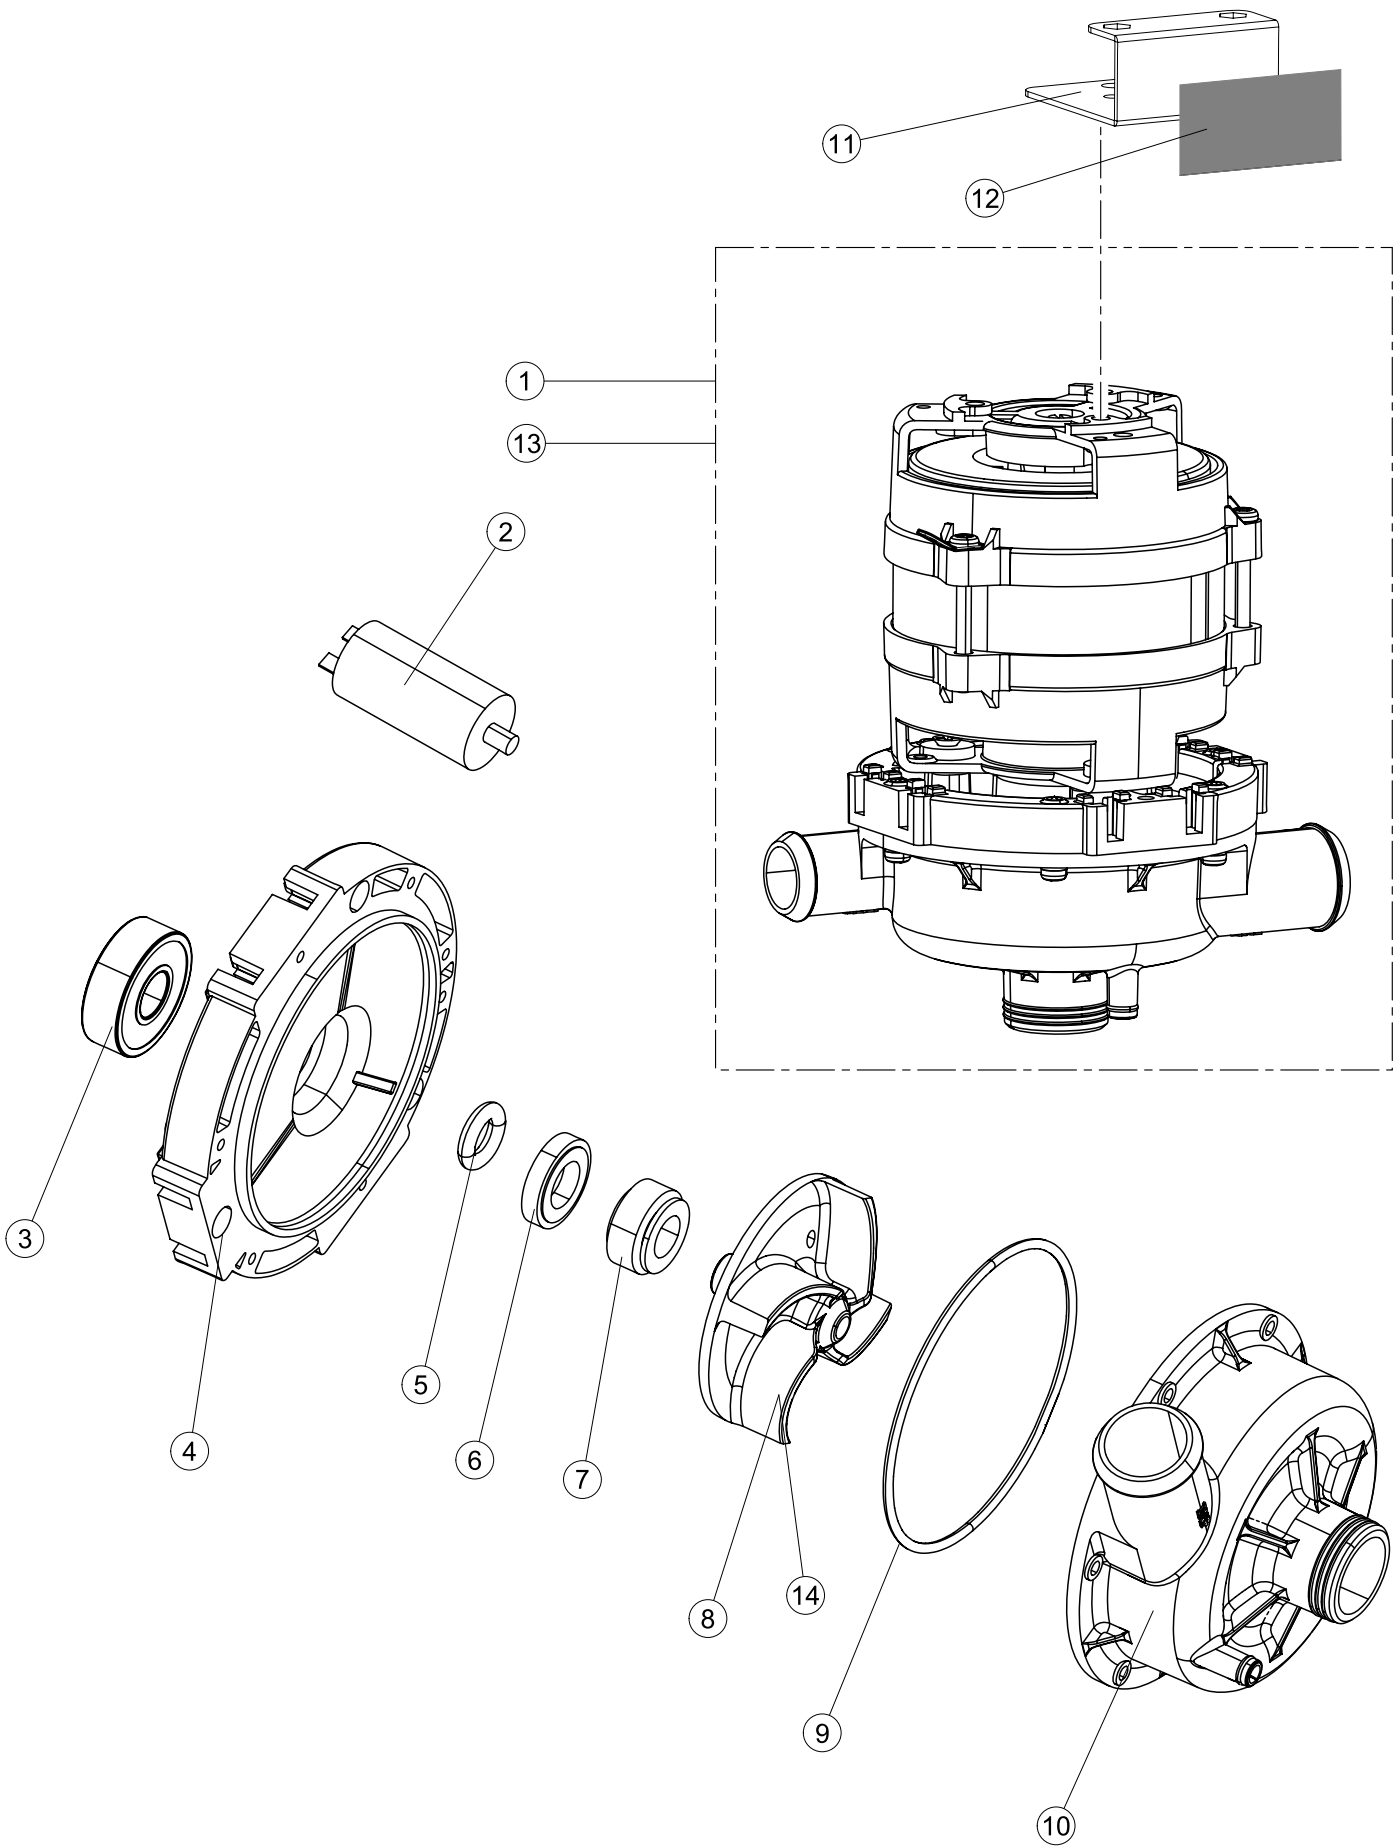

(*) Ricambio consigliato.

Pagina	Posizione	Codice ricambio	Vecchio codice	Descrizione
1	1	004267		CAPPELLO LA40 TIPO B INCLINATO
1	2	035092		STAFFA ASSEMBLAGGIO PANNELLI
1	3	022156		PANNELLO POSTERIORE
1	4	449036	REB449036	MOLLA PER SERRATURA SPORTELLO
1	5	329012	REB329012	SERRATURA PER SPORTELLO LAVABICCHIERI
1	6	437109		GUARNIZIONE PORTA LA40
1	7	307016		BATTUTA ASTA PORTA LA40
1	9	029701		SPORTELLO
1	10	012325		PANNELLO ANTERIORE
1	11	035095		STAFFA
1	12	461031		PIEDINO ESAGONALE PER LAVABICCHIERI
1	13	040122		BASE TELAIO LA40
1	14	459022		PASSACAVO
1	15	459006	REB459006	PASSACAVO D INT 9 D EST 16
1	16	325034	REB325034	PERNO PER CERNIERA SPORTELLO PER LAVA-
1	17	480153		TAPPO
2	1	70732		INTERFACCIA ADESIVA DI CONTROLLO PROTECH
2	2	211017		CAVO FLAT
2	3	80944		TASTIERA
2	4	419036		DISTANZIALI SCHEDA
2	5	417119		DADO
2	6	80871		MICRO MAGNETICO
2	7	999352		NON A LISTINO
2	8	437086	REB437086	GUARNIZIONE RESISTENZA VASCA
2	9	214112		PROTEZIONE TRASPARENTE PER IMPIANTO ELETTRICO PER LAVASTOVIGLIE
2	10	104063		BOILER
2	11	236047	REB236047	TERMOSTATO 95°C
2	12	456075		O-RING
2	13	69871		PORTASONDA
2	14	231016		SONDA TEMPERATURA
2	15	230113		RESIST.B.2600W/230V FL.PICCOLA P/BULBO
2	16	299040	REB299040	SPINA SCHUKO 90° CABL. 1=2,5MT