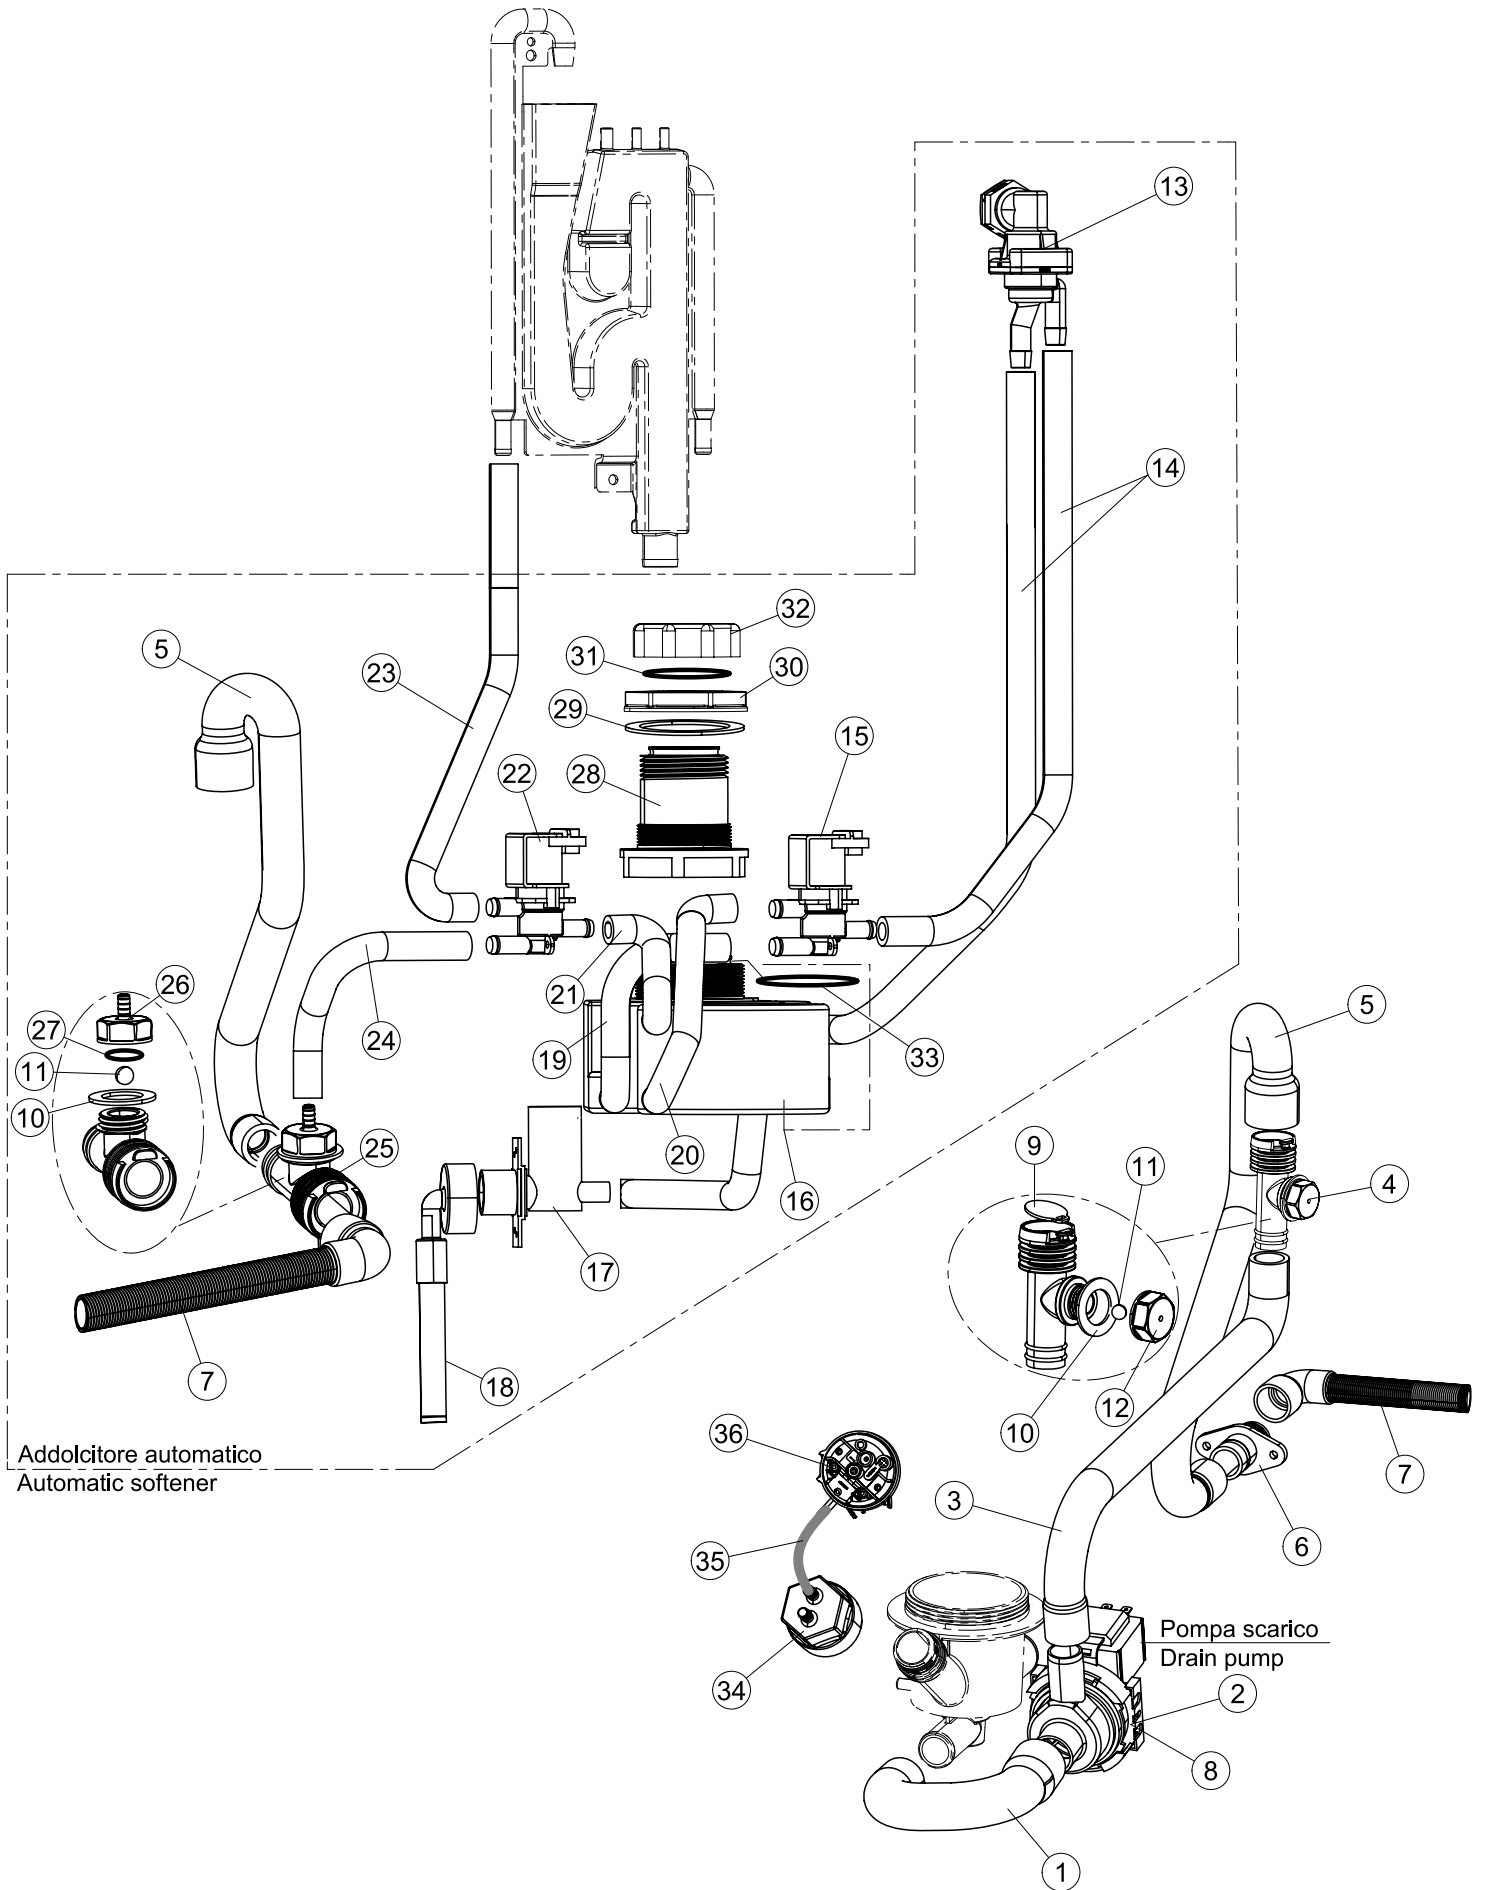

Addolcitore automatico
Automatic softener

Pompa scarico
Drain pump