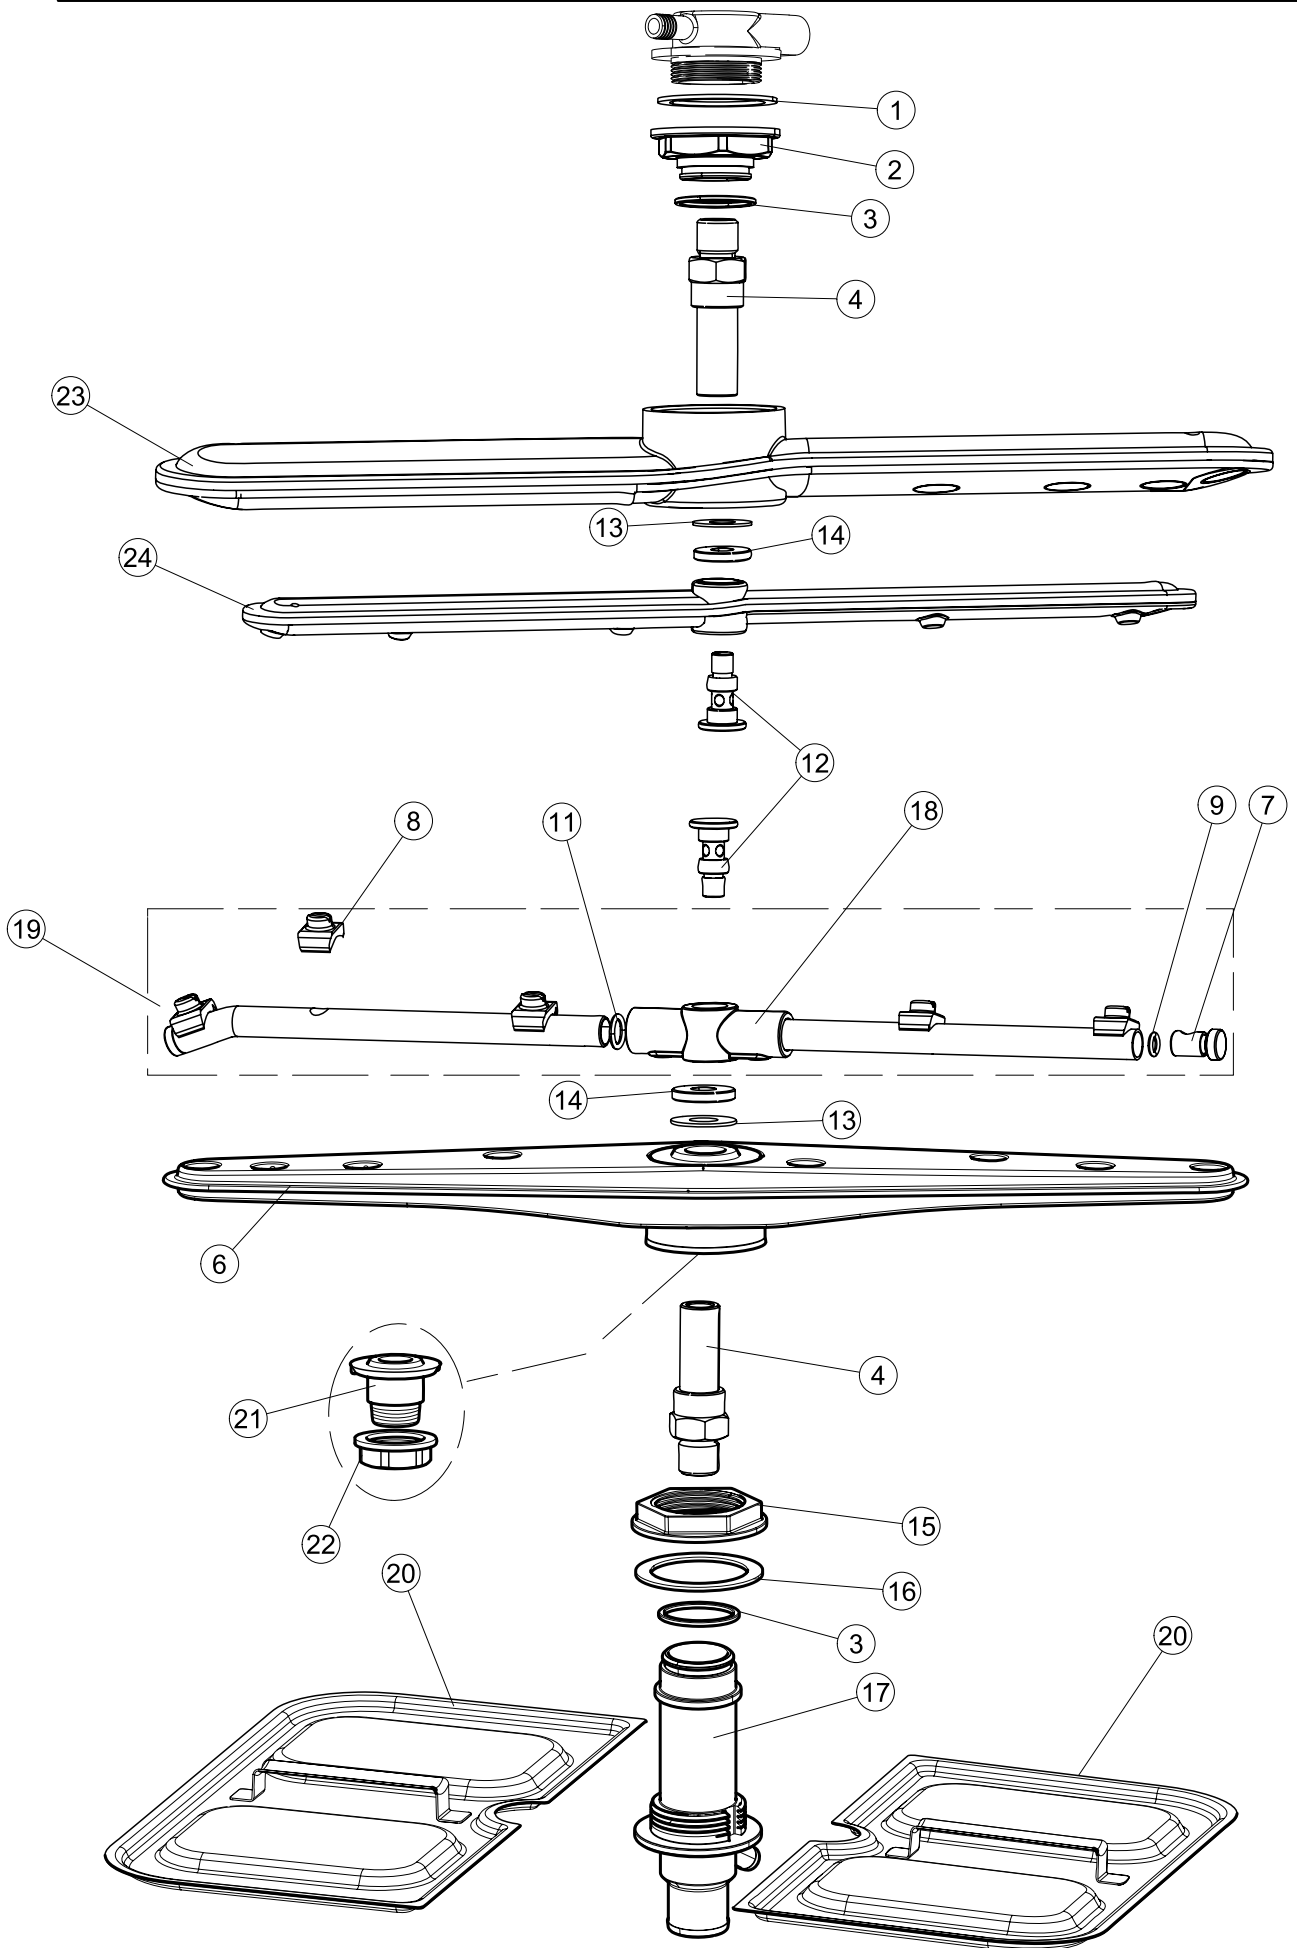

Pompa scarico
Drain pump

6

(*) Ricambio consigliato.

Pagina	Posizione	Codice ricambio	Vecchio codice	Descrizione
1	1	004267		CAPPELLO LA40 TIPO B INCLINATO
1	2	035092		STAFFA ASSEMBLAGGIO PANNELLI
1	3	022156		PANNELLO POSTERIORE
1	4	449036	REB449036	MOLLA PER SERRATURA SPORTELLO
1	5	329012	REB329012	SERRATURA PER SPORTELLO LAVABICCHIERI
1	6	437109		GUARNIZIONE PORTA LA40
1	7	307016		BATTUTA ASTA PORTA LA40
1	9	029701		SPORTELLO
1	10	012325		PANNELLO ANTERIORE
1	11	035095		STAFFA
1	12	461031		PIEDINO ESAGONALE PER LAVABICCHIERI
1	13	040122		BASE TELAIO LA40
1	14	459022		PASSACAVO
1	15	459006	REB459006	PASSACAVO D INT 9 D EST 16
1	16	325034	REB325034	PERNO PER CERNIERA SPORTELLO PER LAVA-
1	17	480153		TAPPO
2	1	70732		INTERFACCIA ADESIVA DI CONTROLLO PROTECH
2	2	211017		CAVO FLAT
2	3	80944		TASTIERA
2	4	419036		DISTANZIALI SCHEDA
2	5	417119		DADO
2	6	80871		MICRO MAGNETICO
2	7	999352		NON A LISTINO
2	8	437086	REB437086	GUARNIZIONE RESISTENZA VASCA
2	9	214112		PROTEZIONE TRASPARENTE PER IMPIANTO ELETTRICO PER LAVASTOVIGLIE
2	10	104063		BOILER
2	11	236047	REB236047	TERMOSTATO 95°C
2	12	456075		O-RING
2	13	69871		PORTASONDA
2	14	231016		SONDA TEMPERATURA
2	15	230113		RESIST.B.2600W/230V FL.PICCOLA P/BULBO
2	16	299040	REB299040	SPINA SCHUKO 90° CABL. 1=2,5MT