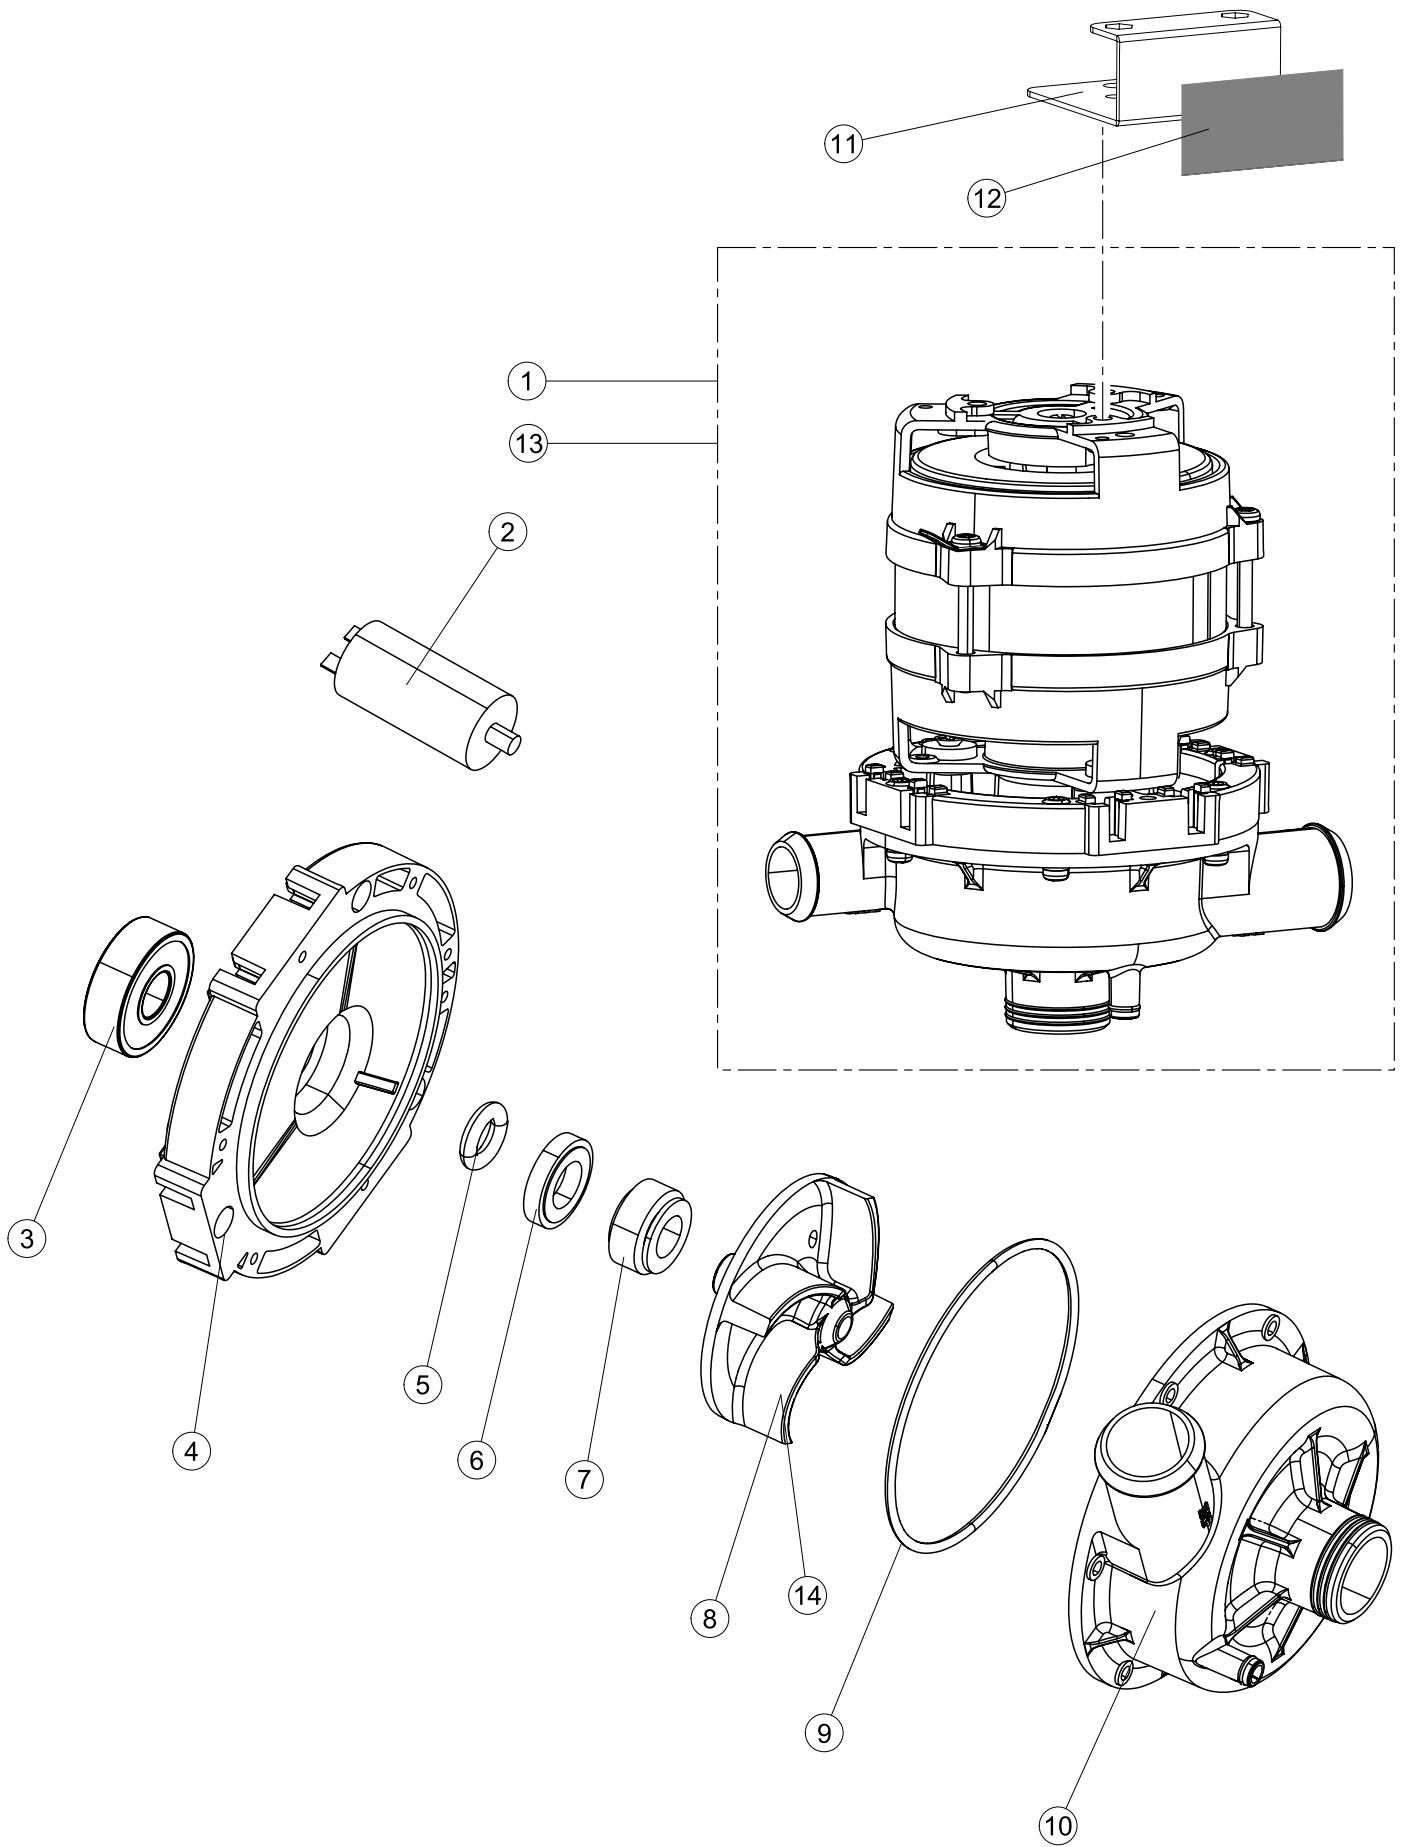

Pompa scarico
Drain pump

6

(*) Ricambio consigliato.

Pagina	Posizione	Codice ricambio	Vecchio codice	Descrizione
1	1	004267		CAPPELLO LA40 TIPO B INCLINATO
1	2	035092		STAFFA ASSEMBLAGGIO PANNELLI
1	3	022156		PANNELLO POSTERIORE
1	4	449036	REB449036	MOLLA PER SERRATURA SPORTELLO
1	5	329012	REB329012	SERRATURA PER SPORTELLO LAVABICCHIERI
1	6	437109		GUARNIZIONE PORTA LA40
1	7	307016		BATTUTA ASTA PORTA LA40
1	9	029701		SPORTELLO
1	10	012325		PANNELLO ANTERIORE
1	11	035095		STAFFA
1	12	461031		PIEDINO ESAGONALE PER LAVABICCHIERI
1	13	040122		BASE TELAIO LA40
1	14	459022		PASSACAVO
1	15	459006	REB459006	PASSACAVO D INT 9 D EST 16
1	16	325034	REB325034	PERNO PER CERNIERA SPORTELLO PER LAVA-
1	17	480153		TAPPO
2	1	70732		INTERFACCIA ADESIVA DI CONTROLLO PROTECH
2	2	211017		CAVO FLAT
2	3	80944		TASTIERA
2	4	419036		DISTANZIALI SCHEDA
2	5	417119		DADO
2	6	80871		MICRO MAGNETICO
2	7	999352		NON A LISTINO
2	8	437086	REB437086	GUARNIZIONE RESISTENZA VASCA
2	9	214112		PROTEZIONE TRASPARENTE PER IMPIANTO ELETTRICO PER LAVASTOVIGLIE
2	10	104063		BOILER
2	11	236047	REB236047	TERMOSTATO 95°C
2	12	456075		O-RING
2	13	69871		PORTASONDA
2	14	231016		SONDA TEMPERATURA
2	15	230113		RESIST.B.2600W/230V FL.PICCOLA P/BULBO
2	16	299040	REB299040	SPINA SCHUKO 90° CABL. 1=2,5MT