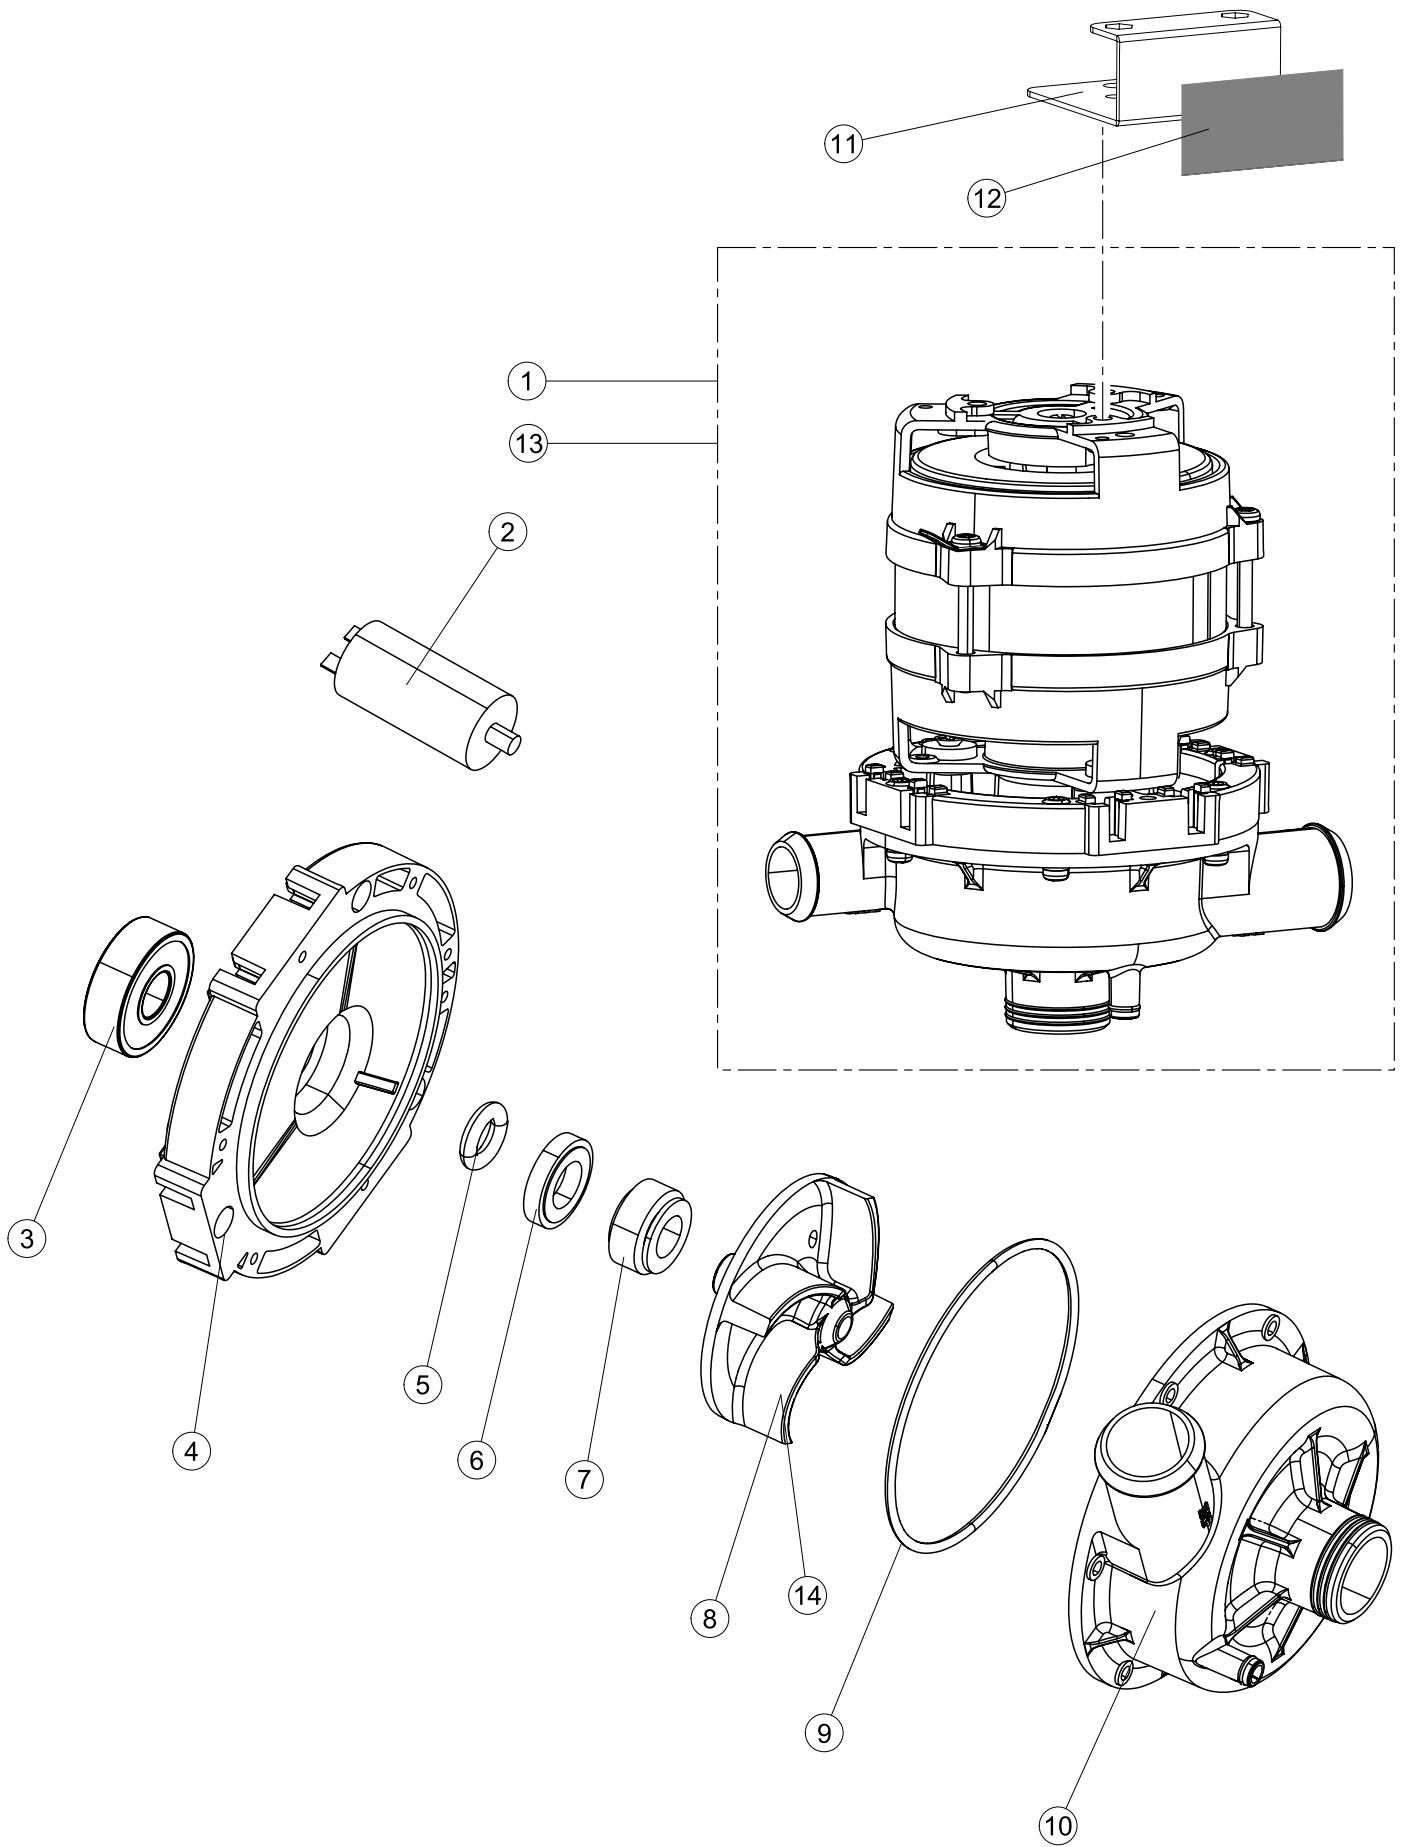

(*) Ricambio consigliato.

Pagina	Posizione	Codice ricambio	Vecchio codice	Descrizione
1	1	004267		CAPPELLO LA40 TIPO B INCLINATO
1	2	035092		STAFFA ASSEMBLAGGIO PANNELLI
1	3	022156		PANNELLO POSTERIORE
1	4	449036	REB449036	MOLLA PER SERRATURA SPORTELLO
1	5	329012	REB329012	SERRATURA PER SPORTELLO LAVABICCHIERI
1	6	437109		GUARNIZIONE PORTA LA40
1	7	307016		BATTUTA ASTA PORTA LA40
1	9	029701		SPORTELLO
1	10	012325		PANNELLO ANTERIORE
1	11	035095		STAFFA
1	12	461031		PIEDINO ESAGONALE PER LAVABICCHIERI
1	13	040122		BASE TELAIO LA40
1	14	459022		PASSACAVO
1	15	459006	REB459006	PASSACAVO D INT 9 D EST 16
1	16	325034	REB325034	PERNO PER CERNIERA SPORTELLO PER LAVA-
1	17	480153		TAPPO
2	1	70732		INTERFACCIA ADESIVA DI CONTROLLO PROTECH
2	2	211017		CAVO FLAT
2	3	80944		TASTIERA
2	4	419036		DISTANZIALI SCHEDA
2	5	417119		DADO
2	6	80871		MICRO MAGNETICO
2	7	999352		NON A LISTINO
2	8	437086	REB437086	GUARNIZIONE RESISTENZA VASCA
2	9	214112		PROTEZIONE TRASPARENTE PER IMPIANTO ELETTRICO PER LAVASTOVIGLIE
2	10	104063		BOILER
2	11	236047	REB236047	TERMOSTATO 95°C
2	12	456075		O-RING
2	13	69871		PORTASONDA
2	14	231016		SONDA TEMPERATURA
2	15	230113		RESIST.B.2600W/230V FL.PICCOLA P/BULBO
2	16	299040	REB299040	SPINA SCHUKO 90° CABL. 1=2,5MT