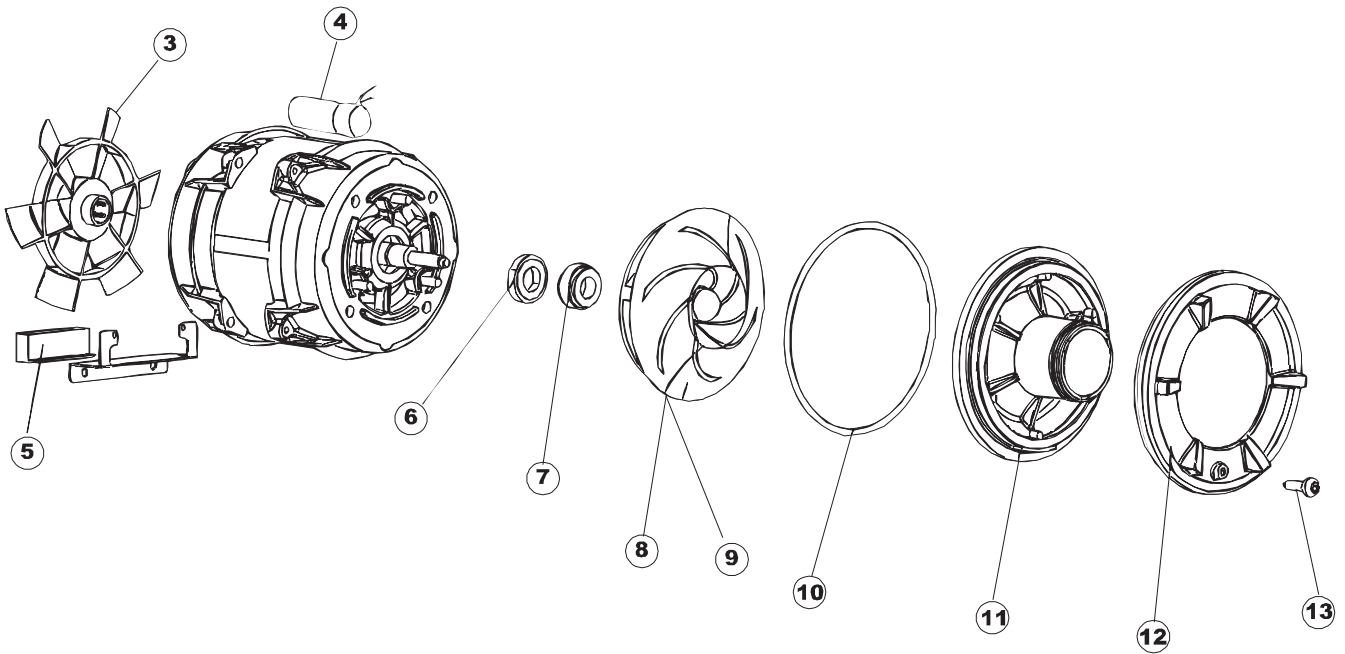

(*) Ricambio consigliato.

Pagina	Posizione	Codice ricambio	Vecchio codice	Descrizione
1	1	004175		PANNELLO SUPERIORE
1	2	021120		PANNELLO LATERALE SINISTRO
1	3	021119		PANNELLO LATERALE DESTRO
1	4	022146		PANNELLO POSTERIORE
1	5	022147		PANNELLO POSTERIORE
1	6	035083		STAFFA DI SUPPORTO PANNELLI
1	7	025900		PANNELLO COMANDI
1	8	029554		SPORTELLO
1	9	310013		BLOCCETTO CENTR.CERNIERE-PERNO
1	10	012323		PANNELLO ANTERIORE
1	11	449059		MOLLA BILANCIAMENTO PORTA LA50
1	12	307014		BATTUTA X MOLLA BILANC.E CHIUSURA
1	13	035081		STAFFA DI SUPPORTO
1	14	437103		GUARNIZIONE PORTA
1	15	999259		GRUPPO STAFFA+MOLLA SAGOM.DX.PORTA
1	16	999260		GRUPPO STAFFA+MOLLA SAGOM.SX.PORTA
1	17	449058		MOLLA APERTURA/CHIUSURA PORTA
1	18	307015		BATTUTA ASTA PORTA LA50
1	19	926117	DWP128U	PIEDE
1	20	040118		BASE TELAIO LA50
1	21	459006	REB459006	PASSACAVO D INT 9 D EST 16
1	22	459006	REB459006	PASSACAVO D INT 9 D EST 16
1	23	459004	REB459004	PASSACAVO PER POMPA DI SCARICO
2	1	211013		CAVO FLAT GET50 LA50(2,30MT)
2	2	417119		DADO
2	3	419036		DISTANZIALI SCHEDA
2	4	227074		TASTIERA
2	5	211002	REB211002	CONTATTO MAGNETICO
2	6	025948		INTERFACCIA ADESIVA DI CONTROLLO
2	7	230112		RESISTENZA.V.1400W-230V.LA50
2	8	437086	REB437086	GUARNIZIONE RESISTENZA VASCA
2	9	214088		TENDINA PVC PROTEZIONE CABLAGGIO