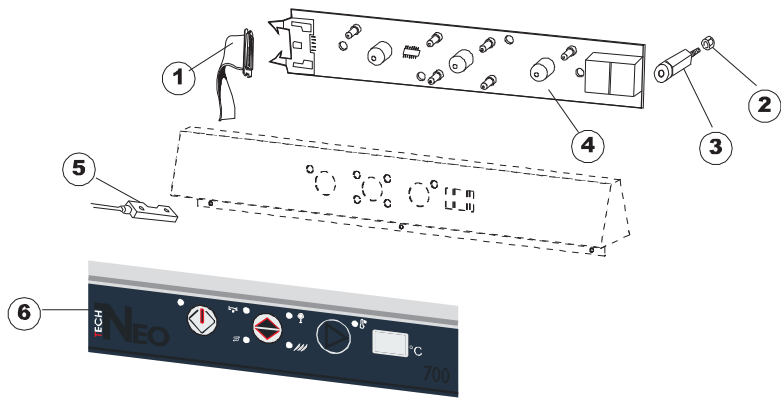

Optional *

MOD Neotech 700