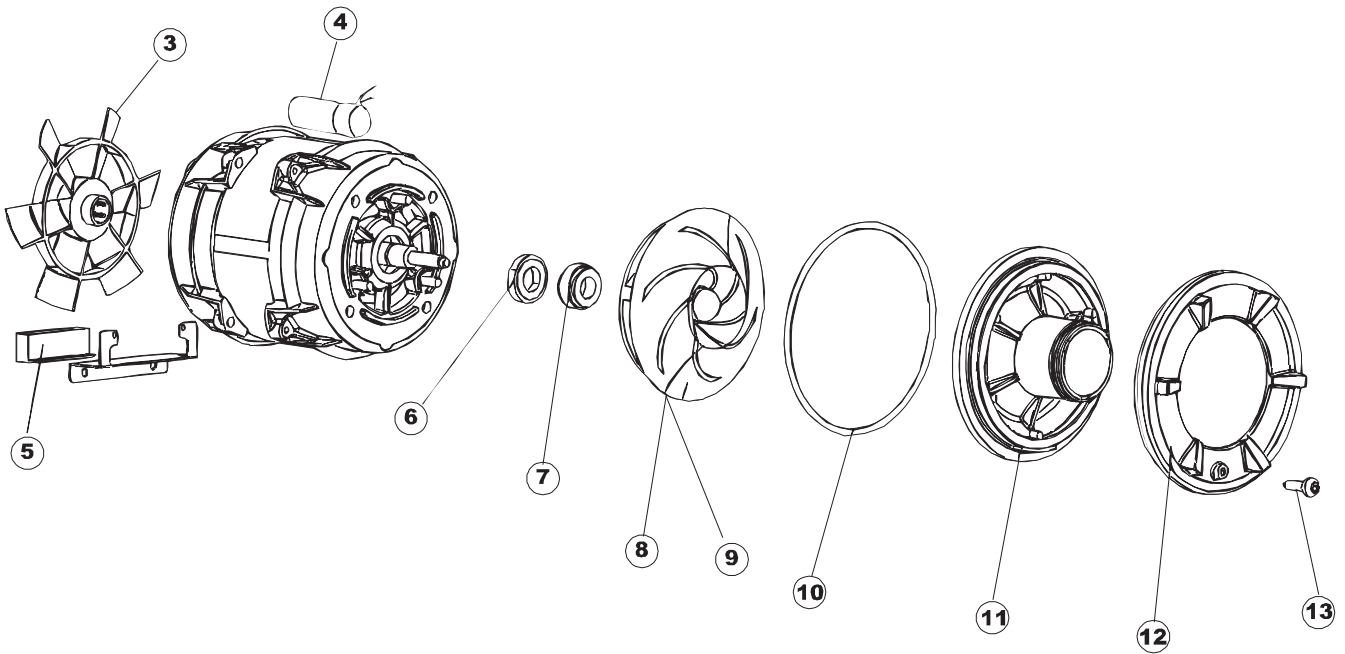

(*) Ricambio consigliato.

Pagina	Posizione	Codice ricambio	Vecchio codice	Descrizione
1	1	004175		PANNELLO SUPERIORE
1	2	021120		PANNELLO LATERALE SINISTRO
1	3	021119		PANNELLO LATERALE DESTRO
1	4	022146		PANNELLO POSTERIORE
1	5	022147		PANNELLO POSTERIORE
1	6	035083		STAFFA DI SUPPORTO PANNELLI
1	7	025900		PANNELLO COMANDI
1	8	029554		SPORTELLO
1	9	310013		BLOCCHETTO CENTR.CERNIERE-PERNO
1	10	012323		PANNELLO ANTERIORE
1	11	449059		MOLLA BILANCIAMENTO PORTA LA50
1	12	307014		BATTUTA X MOLLA BILANC.E CHIUSURA
1	13	035081		STAFFA DI SUPPORTO
1	14	437103		GUARNIZIONE PORTA
1	15	999259		GRUPPO STAFFA+MOLLA SAGOM.DX.PORTA
1	16	999260		GRUPPO STAFFA+MOLLA SAGOM.SX.PORTA
1	17	449058		MOLLA APERTURA/CHIUSURA PORTA
1	18	307015		BATTUTA ASTA PORTA LA50
1	19	926117	DWP128U	PIEDE
1	20	040118		BASE TELAIO LA50
1	21	459006	REB459006	PASSACAVO D INT 9 D EST 16
1	22	459006	REB459006	PASSACAVO D INT 9 D EST 16
1	23	459004	REB459004	PASSACAVO PER POMPA DI SCARICO
2	1	211013		CAVO FLAT GET50 LA50(2,30MT)
2	2	417119		DADO
2	3	419036		DISTANZIALI SCHEDA
2	4	227074		TASTIERA
2	5	211002	REB211002	CONTATTO MAGNETICO
2	6	025948		INTERFACCIA ADESIVA DI CONTROLLO
2	7	230112		RESISTENZA.V.1400W-230V.LA50
2	8	437086	REB437086	GUARNIZIONE RESISTENZA VASCA
2	9	214088		TENDINA PVC PROTEZIONE CABLAGGIO