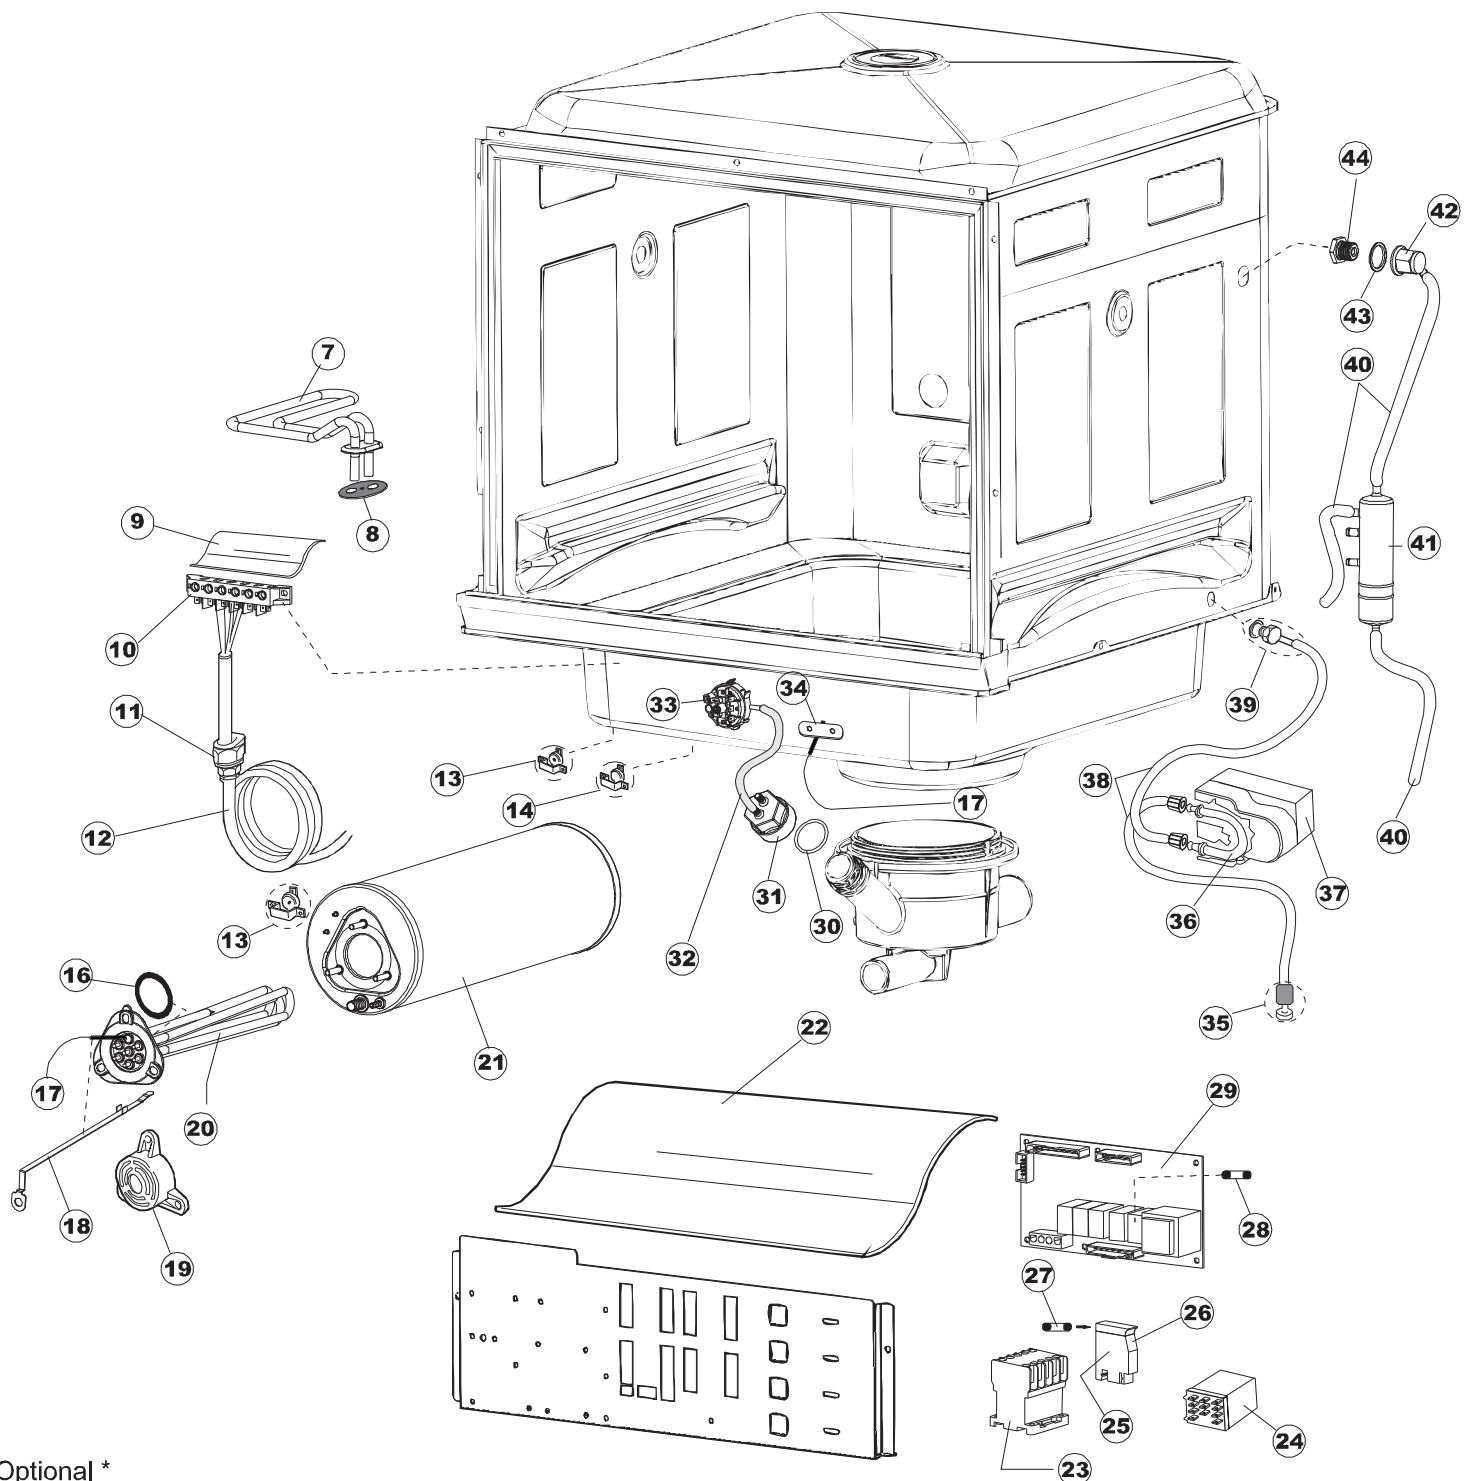

Optional *

MOD Neotech 700