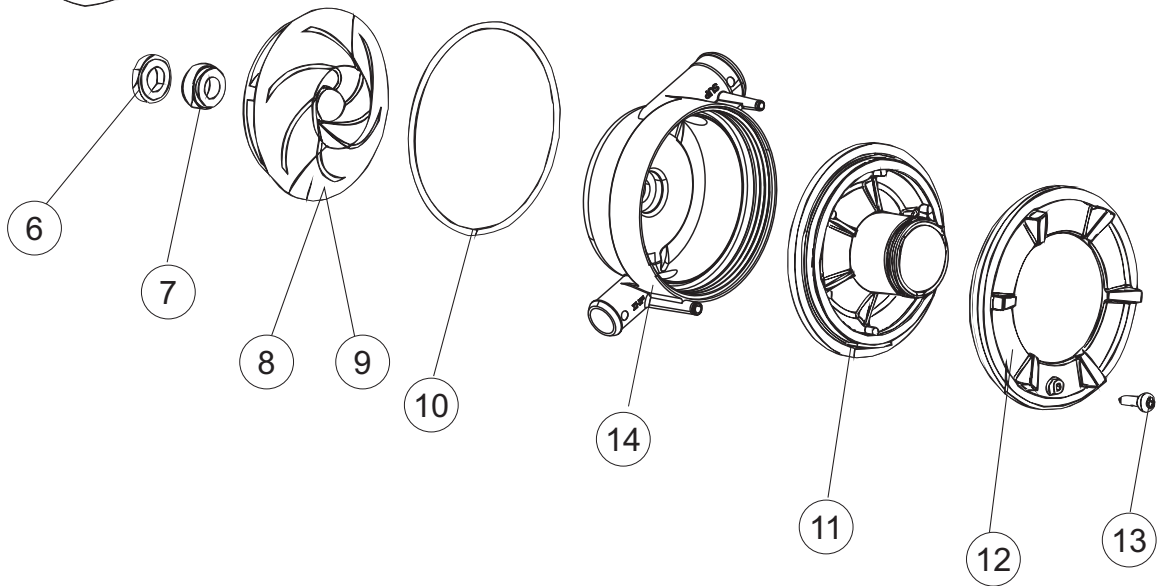

6

(*) Ricambio consigliato.

Pagina	Posizione	Codice ricambio	Vecchio codice	Descrizione
1	1	004288		CAPPELLO B INCLINATO CENTRALE IMB.
1	2	021120		PANNELLO LATERALE SINISTRO
1	3	021119		PANNELLO LATERALE DESTRO
1	4	022146		PANNELLO POSTERIORE
1	5	022147		PANNELLO POSTERIORE
1	6	035083		STAFFA DI SUPPORTO PANNELLI
1	8	029694		SPORTELLO
1	9	310013		BLOCCHETTO CENTR.CERNIERE-PERNO
1	10	012323		PANNELLO ANTERIORE
1	11	449063		MOLLA BILANCIAMENTO PORTA
1	12	307014		BATTUTA X MOLLA BILANC.E CHIUSURA
1	13	035081		STAFFA DI SUPPORTO
1	14	437103		GUARNIZIONE PORTA
1	15	999259		GRUPPO STAFFA+MOLLA SAGOM.DX.PORTA
1	16	999260		GRUPPO STAFFA+MOLLA SAGOM.SX.PORTA
1	17	449058		MOLLA APERTURA/CHIUSURA PORTA
1	18	307015		BATTUTA ASTA PORTA LA50
1	19	461029		NON A LISTINO
1	20	040118		BASE TELAIO LA50
1	21	040119		BASE TELAIO LA50
1	22	459006	REB459006	PASSACAPO D INT 9 D EST 16
1	23	459004	REB459004	PASSACAPO PER POMPA DI SCARICO
1	29	304028		PERNO ROTAZIONE PORTA LA50
2	1	211013		CAVO FLAT GET50 LA50(2,30MT)
2	2	417119		DADO
2	3	419036		DISTANZIALI SCHEDA
2	4	80944		TASTIERA
2	5	80871		MICRO MAGNETICO
2	6	70731		INTERFACCIA ADESIVA DI CONTROLLO
2	7	230118		RESISTENZA VASCA 2100W-230V
2	8	437086	REB437086	GUARNIZIONE RESISTENZA VASCA
2	9	214088		TENDINA PVC PROTEZIONE CABLAGGIO