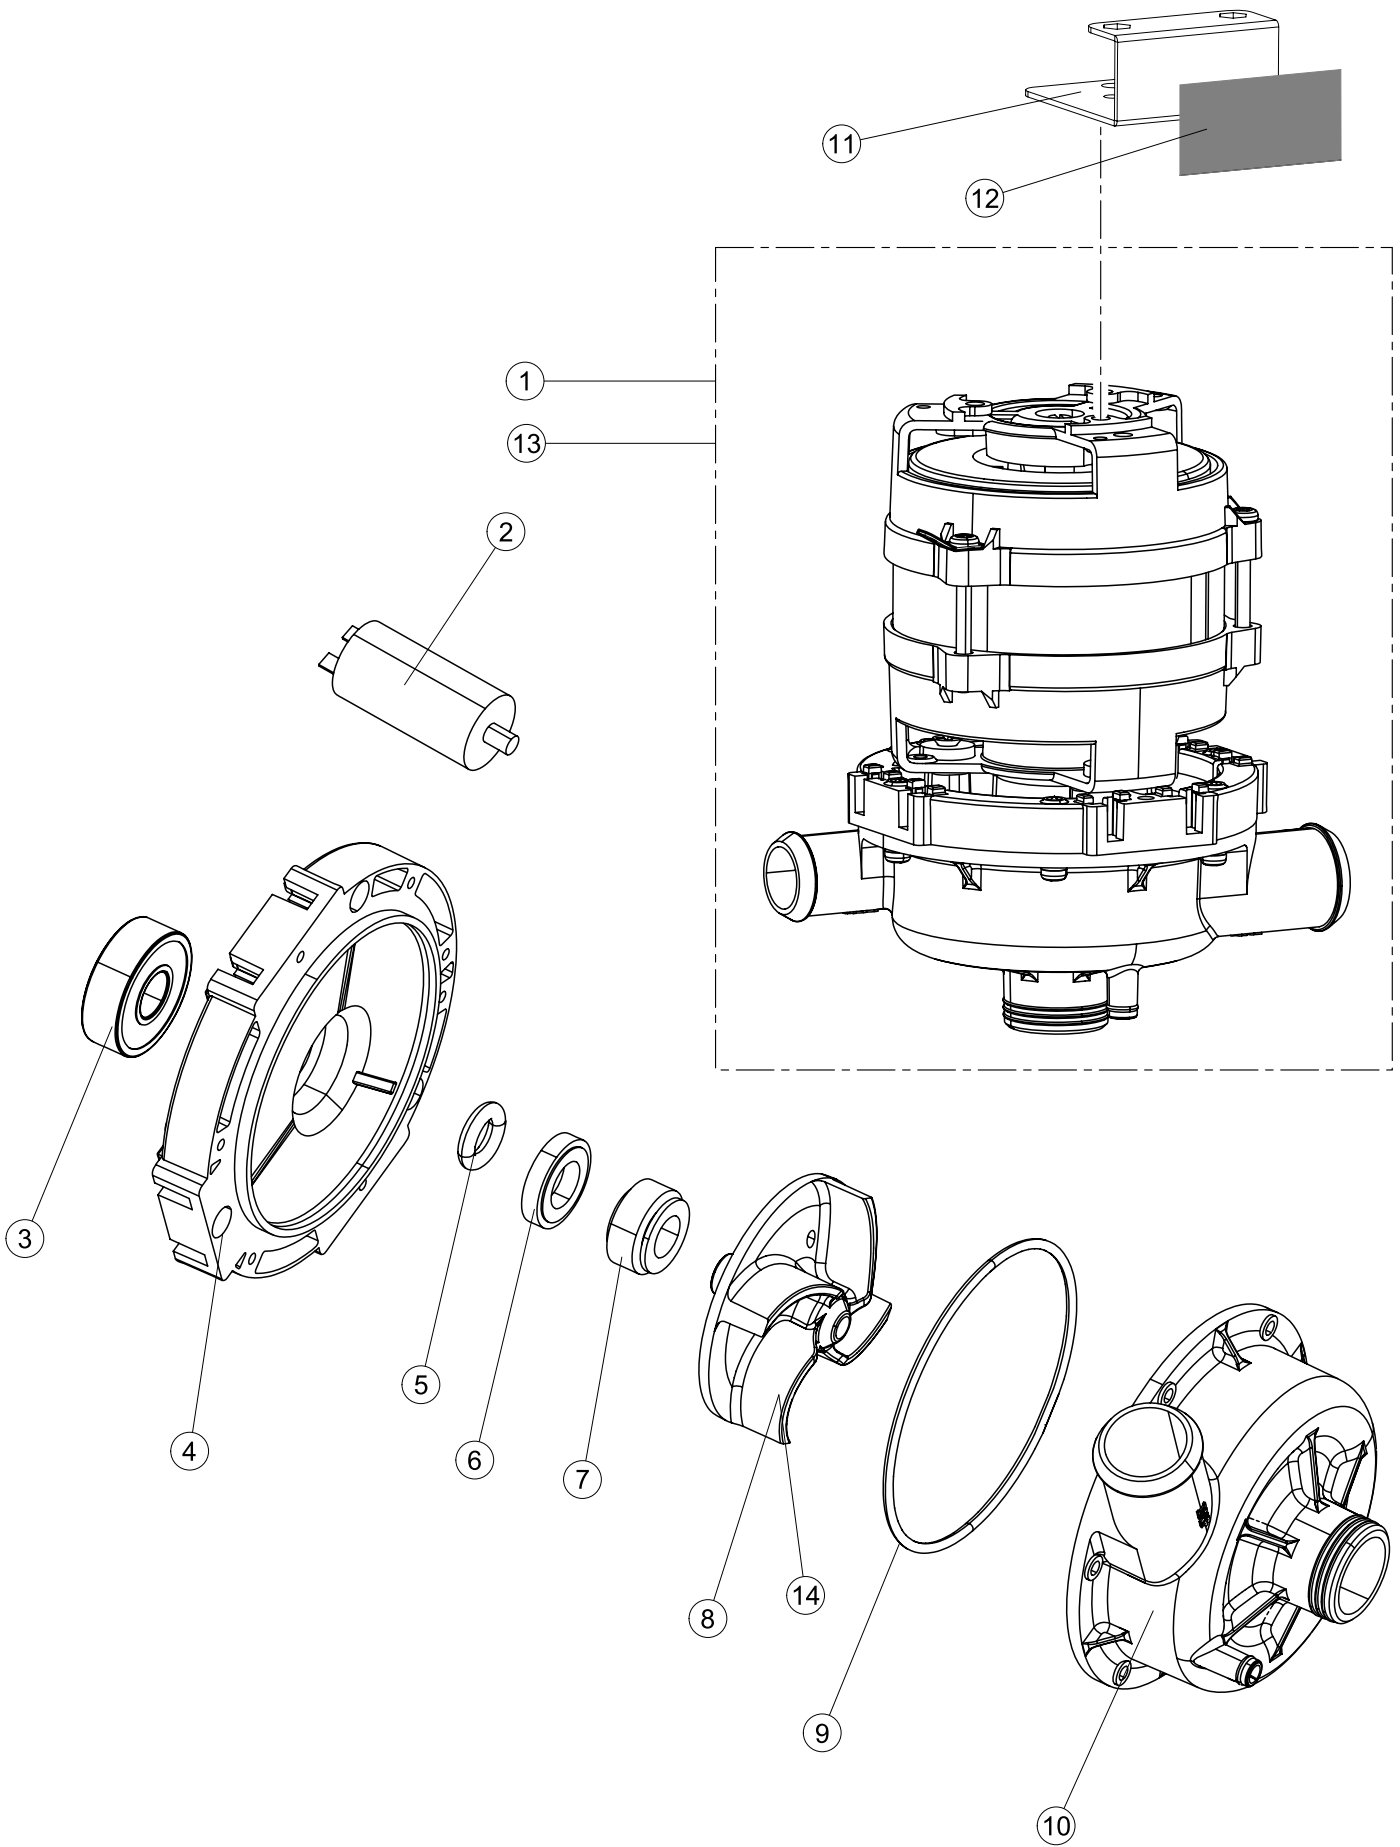

(*) Ricambio consigliato.

Pagina	Posizione	Codice ricambio	Vecchio codice	Descrizione
1	1	004198		CAPPELLO
1	2	035092		STAFFA ASSEMBLAGGIO PANNELLI
1	3	022156		PANNELLO POSTERIORE
1	4	449036	REB449036	MOLLA PER SERRATURA SPORTELLO
1	5	329012	REB329012	SERRATURA PER SPORTELLO LAVABICCHIERI
1	6	437109		GUARNIZIONE PORTA LA40
1	7	307016		BATTUTA ASTA PORTA LA40
1	8	328091		PARASPRUZZI CM LA40
1	9	029655		SPORTELLO
1	10	012325		PANNELLO ANTERIORE
1	11	035095		STAFFA
1	12	461010	REB461010	PIEDINO ESAGONALE PER LAVABICCHIERI
1	13	040122		BASE TELAIO LA40
1	14	459022		PASSACAVO
1	15	459006	REB459006	PASSACAVO D INT 9 D EST 16
1	16	325034	REB325034	PERNO PER CERNIERA SPORTELLO PER LAVA-
1	17	480153		TAPPO
2	1	026138		INTERFACCIA ADESIVA DI CONTROLLO
2	2	211017		CAVO FLAT
2	3	419036		DISTANZIALI SCHEDA
2	4	417119		DADO
2	5	227074		TASTIERA
2	6	80871		MICRO MAGNETICO
2	7	230098	REB230098	RESISTENZA VASCA 600W 230V
2	8	214109		PROTEZIONE TRASPARENTE PER IMPIANTO ELETTRICO PER LAVASTOVIGLIE
2	9	236047	REB236047	TERMOSTATO 95°C
2	10	456075		O-RING
2	11	69871		PORTASONDA
2	12	231016		SONDA TEMPERATURA
2	13	230113		RESIST.B.2600W/230V FL.PICCOLA P/BULBO
2	14	459005	REB459005	SERRACAVO
2	15	236048	REB236048	TERM.C.LAVORO 80°+/-3°