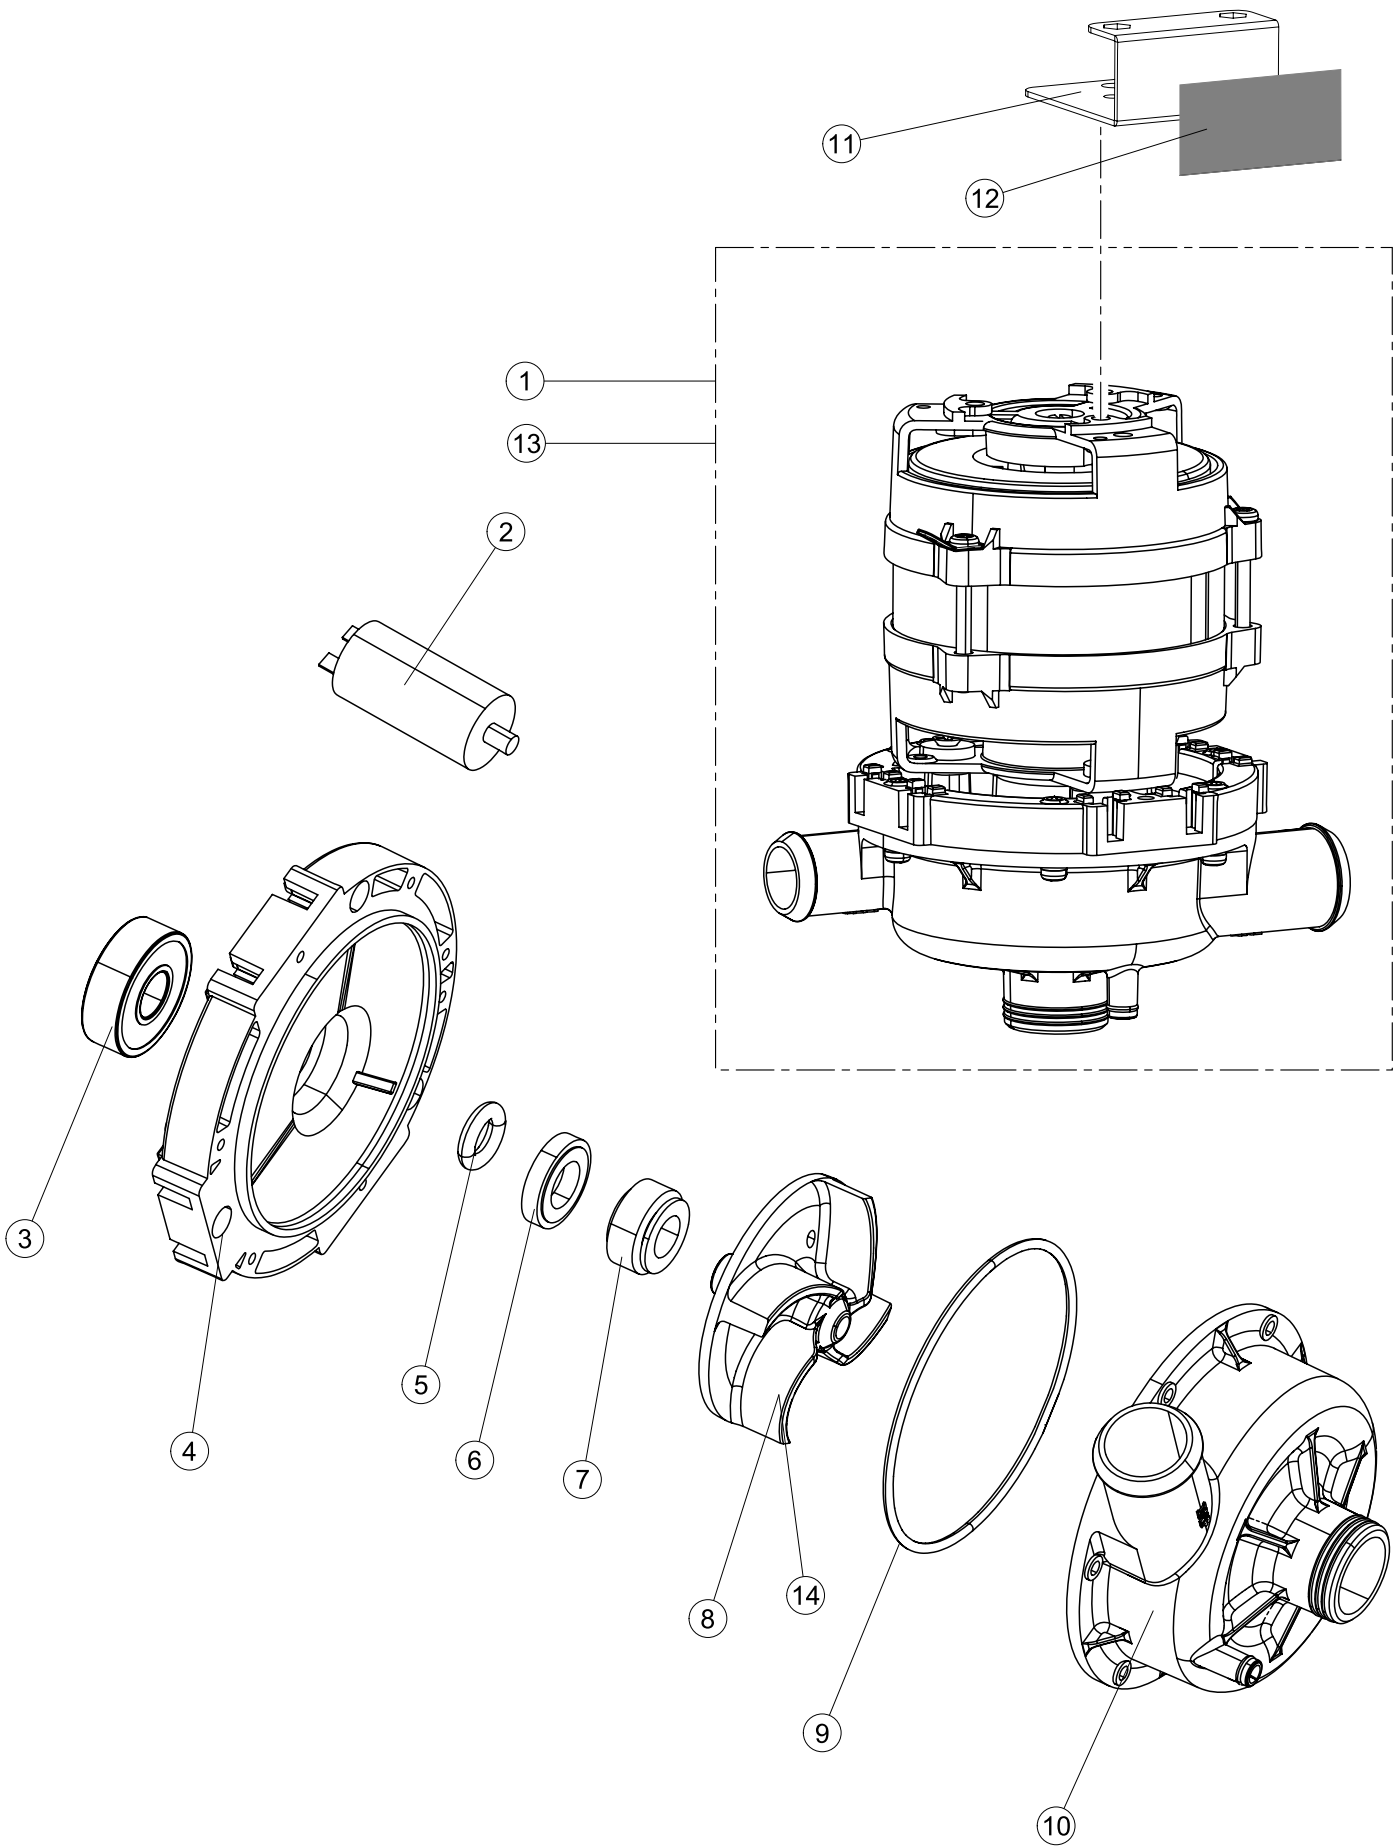

(*) Ricambio consigliato.

Pagina	Posizione	Codice ricambio	Vecchio codice	Descrizione
1	1	004198		CAPPELLO
1	2	035092		STAFFA ASSEMBLAGGIO PANNELLI
1	3	022156		PANNELLO POSTERIORE
1	4	449036	REB449036	MOLLA PER SERRATURA SPORTELLO
1	5	329012	REB329012	SERRATURA PER SPORTELLO LAVABICCHIERI
1	6	437109		GUARNIZIONE PORTA LA40
1	7	307016		BATTUTA ASTA PORTA LA40
1	9	029655		SPORTELLO
1	10	012325		PANNELLO ANTERIORE
1	11	035095		STAFFA
1	12	461010	REB461010	PIEDINO ESAGONALE PER LAVABICCHIERI
1	13	040122		BASE TELAIO LA40
1	14	459022		PASSACAVO
1	15	459006	REB459006	PASSACAVO D INT 9 D EST 16
1	16	325034	REB325034	PERNO PER CERNIERA SPORTELLO PER LAVA-
1	17	480057	REB480057	TAPPO IN GOMMA D.14
2	1	026138		INTERFACCIA ADESIVA DI CONTROLLO
2	2	211017		CAVO FLAT
2	3	419036		DISTANZIALI SCHEDA
2	4	417119		DADO
2	5	227074		TASTIERA
2	6	80871		MICRO MAGNETICO
2	7	230098	REB230098	RESISTENZA VASCA 600W 230V
2	8	214112		PROTEZIONE TRASPARENTE PER IMPIANTO ELETTRICO PER LAVASTOVIGLIE
2	9	236047	REB236047	TERMOSTATO 95°C
2	10	456075		O-RING
2	11	69871		PORTASONDA
2	12	231016		SONDA TEMPERATURA
2	13	230113		RESIST.B.2600W/230V FL.PICCOLA P/BULBO
2	14	459005	REB459005	SERRACAVO
2	15	236048	REB236048	TERM.C.LAVORO 80°+/-3°
2	16	236047	REB236047	TERMOSTATO 95°C