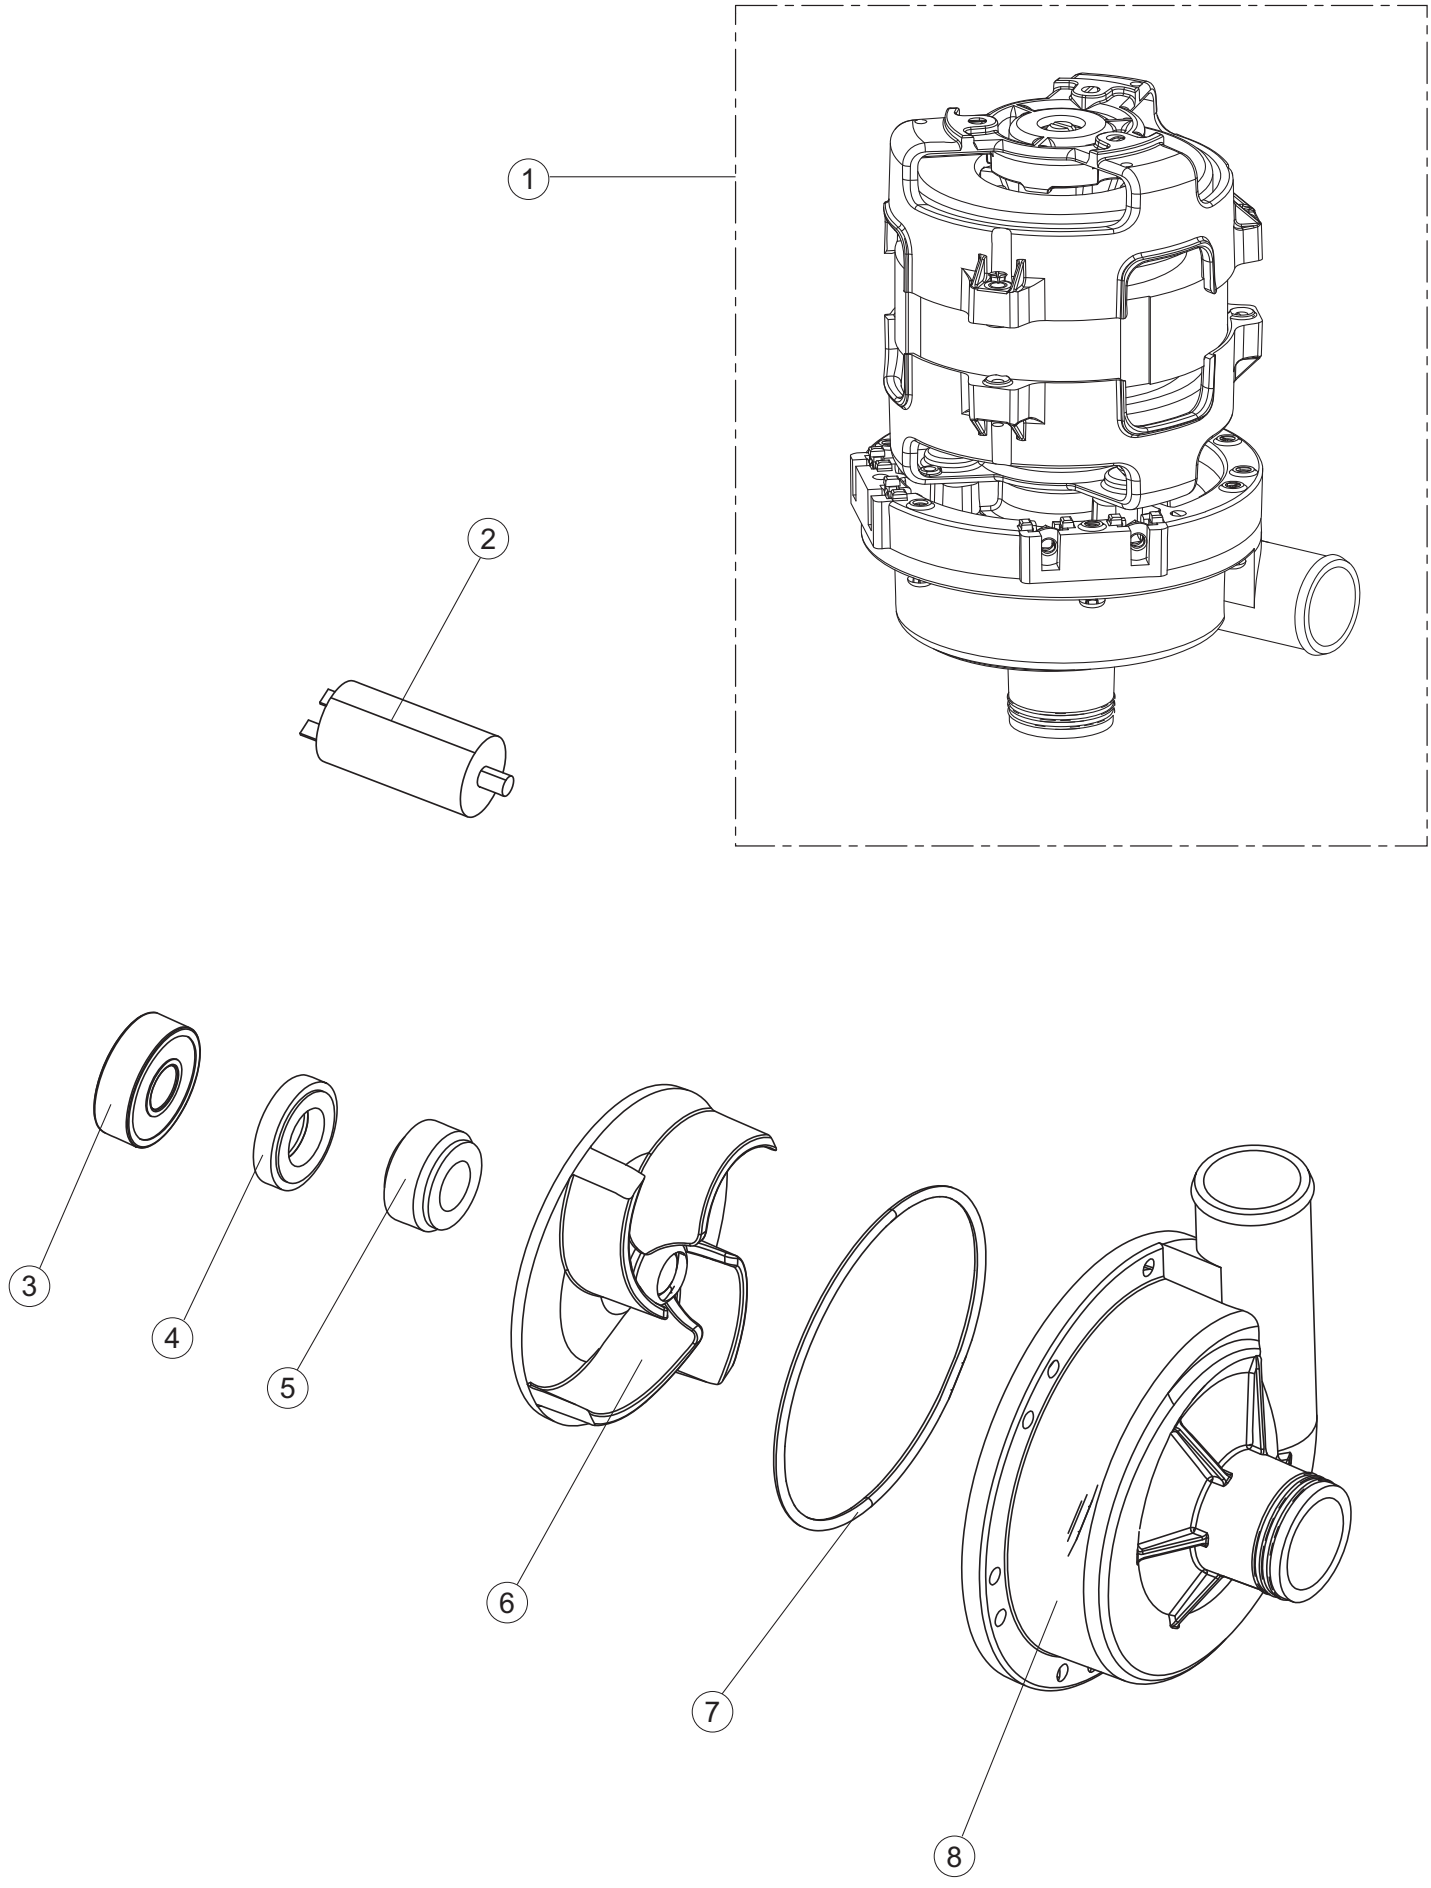

# 7

(\*) Ricambio consigliato.

Pagina	Posizione	Codice ricambio	Vecchio codice	Descrizione
1	1	004304		CAPPELLO LA500 TIPO C INCLINATO
1	2	022159		PANNELLO POSTERIORE
1	3	035113		STAFFA ASSEMBLAGGIO PANNELLI
1	4	437081	REB437081	GUARNIZIONE SPORTELLO 50/505
1	5	994012	DWS30	SERRATURA PER SPORTELLO PER LAVASTOVI-
1	6	417041	REB417041	DADO BATTUTA SPORTELLO
1	7	307003	REB307003	BATTUTA DADO ASTA SPORTELLO
1	8	029697		PORTA 26-00 COLGED CPL.
1	9	325066	REB325066	PIOLO SERRATURA SPORTELLO
1	10	311019	REB311019	CERNIERA PORTA D18/G25
1	11	325036	REB325036	PERNO PER CERNIERA SPORTELLO PER
1	12	304021	REB304021	ASTA TIRANTE SPORTELLO PER LAVASTOVIGLIE
1	13	035112		PANNELLO COMPONENTI ELETTRICI
1	14	012338		PANNELLO ANTERIORE
1	15	030195		PROTEZIONE INFERIORE PER ZOCCOLO PER LAVABICCHIERI
1	16	040123		BASE TELAIO LA500
1	17	461019	REB461019	PIEDINO ESAGONALE REGOLABILE PER LAVA-
1	18	480153		TAPPO
1	19	459006	REB459006	PASSACAVO D INT 9 D EST 16
1	20	459004	REB459004	PASSACAVO PER POMPA DI SCARICO
2	1	224031		PRESSOSTATO DIGITALE 560-AC-002
2	4	143235		TUBO 4x7 SILICONE TRASPARENTE CRP
2	5	220011	REB220011	MORSETTIERA
2	6	H.374339-2		CAVO MACCHINA H07RN-F 5X2.5X2.5MT
2	7	459005	REB459005	SERRACAVO
2	8	230112		RESISTENZA.V.1400W-230V.LA50
2	9	437086	REB437086	GUARNIZIONE RESISTENZA VASCA
2	10	236047	REB236047	TERMOSTATO 95°C
2	11	236052		TERMOSTATO 90°+/-3°C
2	12	456002	REB456002	guarnizione o-ring
2	13	230111		RESIST.B.4900W/230-400V
2	14	69870		PROTEZIONE RESISTENZA BOILER