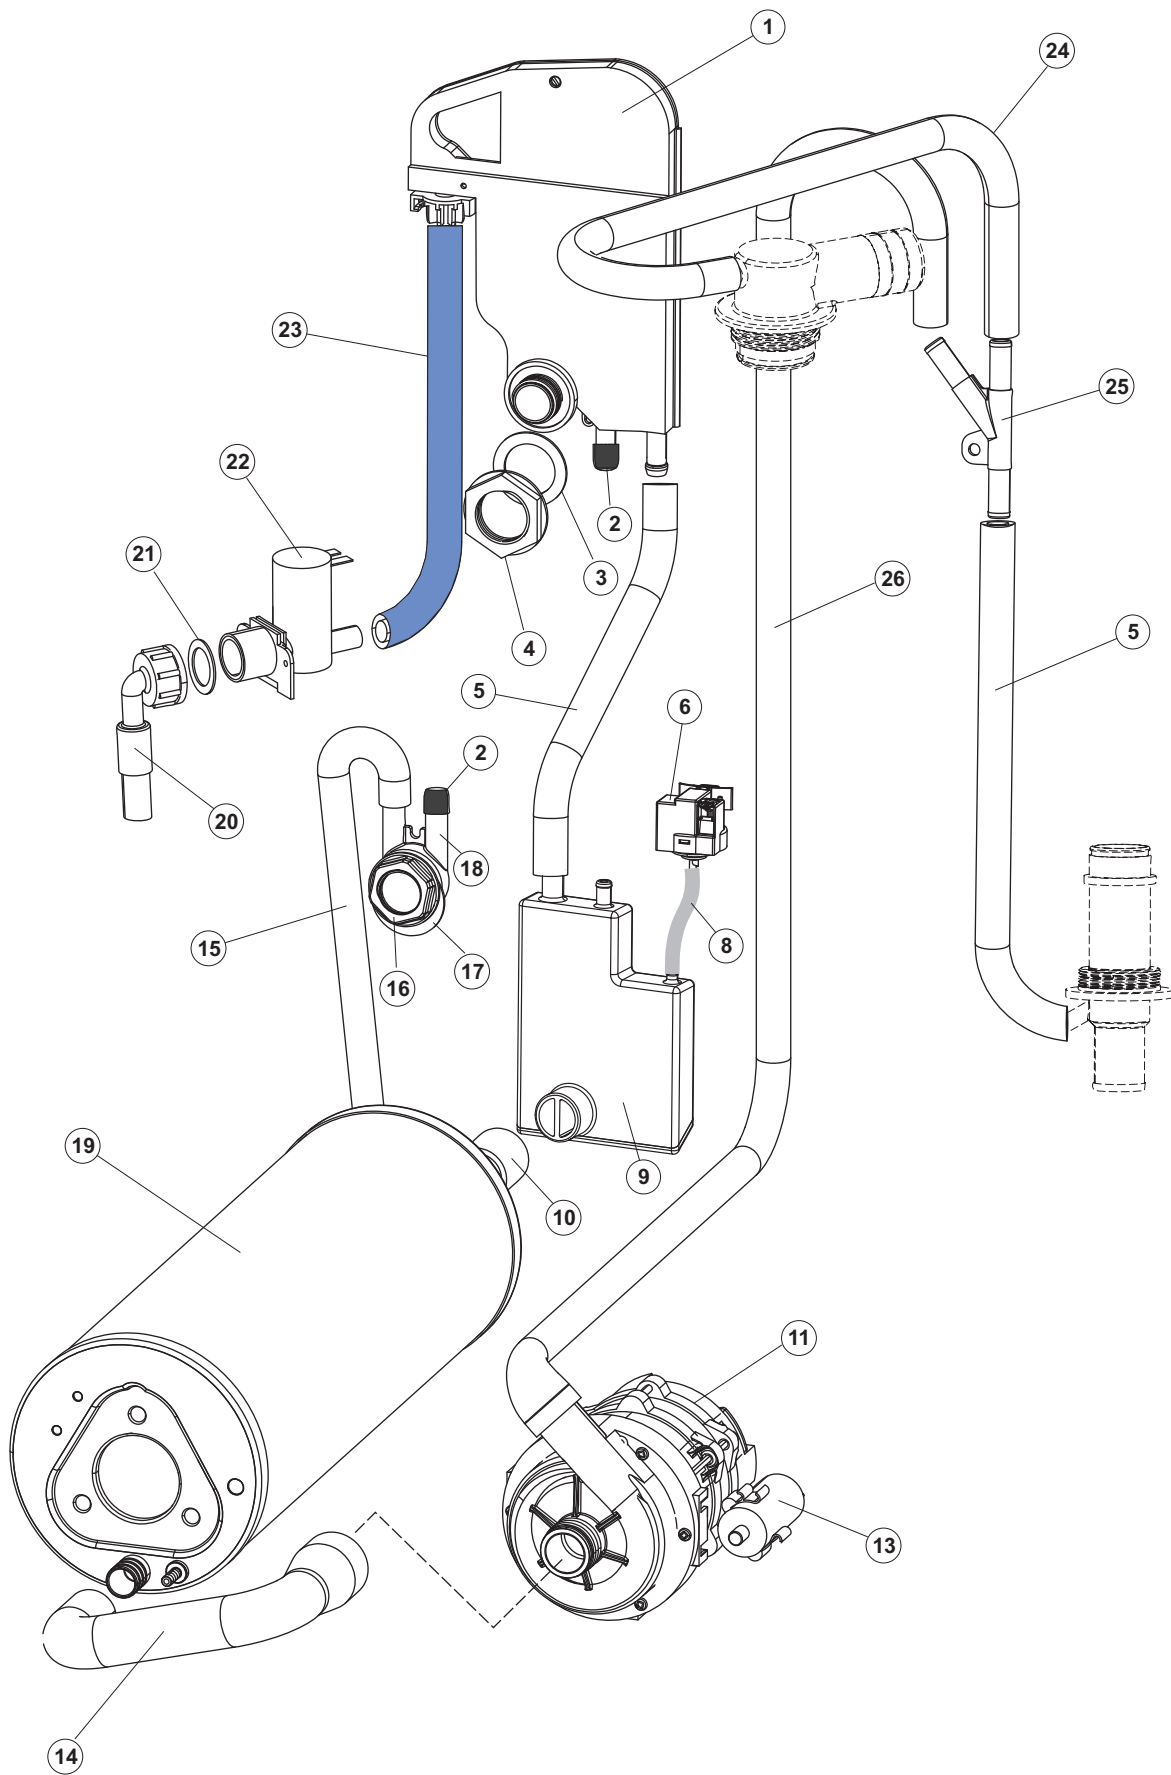

# 7

(\*) Ricambio consigliato.

Pagina	Posizione	Codice ricambio	Vecchio codice	Descrizione
1	1	004304		CAPPELLO LA500 TIPO C INCLINATO
1	2	022159		PANNELLO POSTERIORE
1	3	035113		STAFFA ASSEMBLAGGIO PANNELLI
1	4	437081	REB437081	GUARNIZIONE SPORTELLO 50/505
1	5	994012	DWS30	SERRATURA PER SPORTELLO PER LAVASTOVI-
1	6	417041	REB417041	DADO BATTUTA SPORTELLO
1	7	307003	REB307003	BATTUTA DADO ASTA SPORTELLO
1	8	029697		PORTA 26-00 COLGED CPL.
1	9	325066	REB325066	PIOLO SERRATURA SPORTELLO
1	10	311019	REB311019	CERNIERA PORTA D18/G25
1	11	325036	REB325036	PERNO PER CERNIERA SPORTELLO PER
1	12	304021	REB304021	ASTA TIRANTE SPORTELLO PER LAVASTOVIGLIE
1	13	035112		PANNELLO COMPONENTI ELETTRICI
1	14	012338		PANNELLO ANTERIORE
1	15	030195		PROTEZIONE INFERIORE PER ZOCCOLO PER LAVABICCHIERI
1	16	040123		BASE TELAIO LA500
1	17	461019	REB461019	PIEDINO ESAGONALE REGOLABILE PER LAVA-
1	18	480153		TAPPO
1	19	459006	REB459006	PASSACAVO D INT 9 D EST 16
1	20	459004	REB459004	PASSACAVO PER POMPA DI SCARICO
2	1	224031		PRESSOSTATO DIGITALE 560-AC-002
2	4	143235		TUBO 4x7 SILICONE TRASPARENTE CRP
2	5	220011	REB220011	MORSETTIERA
2	6	H.374339-2		CAVO MACCHINA H07RN-F 5X2.5X2.5MT
2	7	459005	REB459005	SERRACAVO
2	8	230112		RESISTENZA.V.1400W-230V.LA50
2	9	437086	REB437086	GUARNIZIONE RESISTENZA VASCA
2	10	236047	REB236047	TERMOSTATO 95°C
2	11	236052		TERMOSTATO 90°+/-3°C
2	12	456002	REB456002	guarnizione o-ring
2	13	230111		RESIST.B.4900W/230-400V
2	14	69870		PROTEZIONE RESISTENZA BOILER

(\*) Ricambio consigliato.

Pagina	Posizione	Codice ricambio	Vecchio codice	Descrizione
8	11	480159		TAPPO CHIOCCIOLA POMPA(2434R)
8	12	429074		GHIERA
8	13	486242		VITE 3.5X13 TBC UNI6954(0062R)
8	14	116032		CHIOCCIOLA ELETTROPOMPA
9	1	80627		POMPA RISCIAQUO 50 Hz
9	2	206013		CONDENSATORE
9	3	314011		CUSCINETTO POMPA
9	4	141012		TENUTA MECC.FISSA POMPA
9	5	141013		TENUTA MECC.ROTANTE
9	6	124070		GIRANTE ELETTROPOMPA
9	7	456083		guarnizione o-ring
9	8	116040		CORPO POMPA