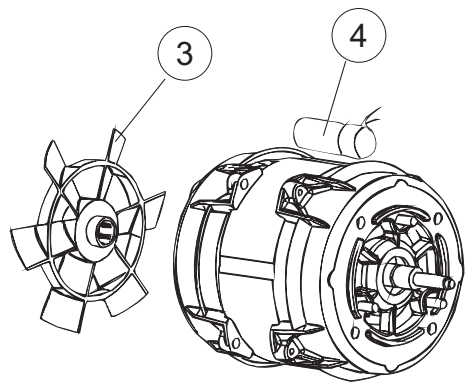

# 1

**Drain pump**

# 7

(\*) Ricambio consigliato.

Pagina	Posizione	Codice ricambio	Vecchio codice	Descrizione
1	1	004304		CAPPELLO LA500 TIPO C INCLINATO
1	2	022159		PANNELLO POSTERIORE
1	3	035113		STAFFA ASSEMBLAGGIO PANNELLI
1	4	437081	REB437081	GUARNIZIONE SPORTELLO 50/505
1	5	994012	DWS30	SERRATURA PER SPORTELLO PER LAVASTOVI-
1	6	417041	REB417041	DADO BATTUTA SPORTELLO
1	7	307003	REB307003	BATTUTA DADO ASTA SPORTELLO
1	8	029697		PORTA 26-00 COLGED CPL.
1	9	325066	REB325066	PIOLO SERRATURA SPORTELLO
1	10	311019	REB311019	CERNIERA PORTA D18/G25
1	11	325036	REB325036	PERNO PER CERNIERA SPORTELLO PER
1	12	304021	REB304021	ASTA TIRANTE SPORTELLO PER LAVASTOVIGLIE
1	13	035112		PANNELLO COMPONENTI ELETTRICI
1	14	012338		PANNELLO ANTERIORE
1	15	030195		PROTEZIONE INFERIORE PER ZOCCOLO PER LAVABICCHIERI
1	16	040123		BASE TELAIO LA500
1	17	461019	REB461019	PIEDINO ESAGONALE REGOLABILE PER LAVA-
1	18	480153		TAPPO
1	19	459006	REB459006	PASSACAVO D INT 9 D EST 16
1	20	459004	REB459004	PASSACAVO PER POMPA DI SCARICO
2	1	224031		PRESSOSTATO DIGITALE 560-AC-002
2	4	143235		TUBO 4x7 SILICONE TRASPARENTE CRP
2	5	220011	REB220011	MORSETTIERA
2	6	H.374339-2		CAVO MACCHINA H07RN-F 5X2.5X2.5MT
2	7	459005	REB459005	SERRACAVO
2	8	230112		RESISTENZA.V.1400W-230V.LA50
2	9	437086	REB437086	GUARNIZIONE RESISTENZA VASCA
2	10	236047	REB236047	TERMOSTATO 95°C
2	11	236052		TERMOSTATO 90°+/-3°C
2	12	456002	REB456002	guarnizione o-ring
2	13	230111		RESIST.B.4900W/230-400V
2	14	69870		PROTEZIONE RESISTENZA BOILER

(\*) Ricambio consigliato.

Pagina	Posizione	Codice ricambio	Vecchio codice	Descrizione
8	11	480159		TAPPO CHIOCCIOLA POMPA(2434R)
8	12	429074		GHIERA
8	13	486242		VITE 3.5X13 TBC UNI6954(0062R)
8	14	116032		CHIOCCIOLA ELETTROPOMPA
9	1	80627		POMPA RISCIAQUO 50 Hz
9	2	206013		CONDENSATORE
9	3	314011		CUSCINETTO POMPA
9	4	141012		TENUTA MECC.FISSA POMPA
9	5	141013		TENUTA MECC.ROTANTE
9	6	124070		GIRANTE ELETTROPOMPA
9	7	456083		guarnizione o-ring
9	8	116040		CORPO POMPA