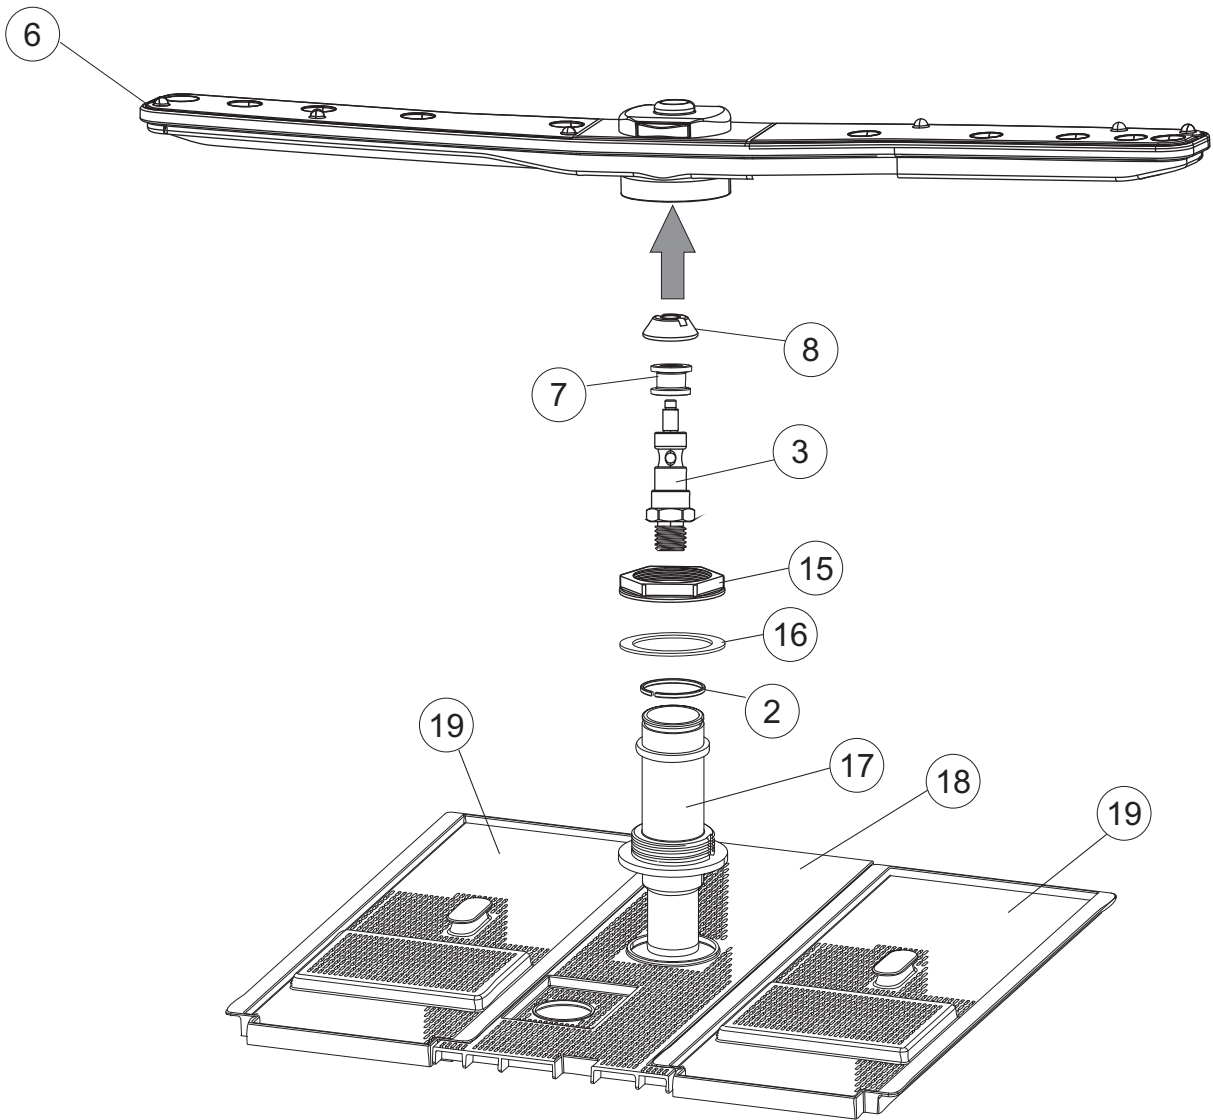

# 7

(\*) Ricambio consigliato.

Pagina	Posizione	Codice ricambio	Vecchio codice	Descrizione
1	1	004304		CAPPELLO LA500 TIPO C INCLINATO
1	2	022159		PANNELLO POSTERIORE
1	3	035113		STAFFA ASSEMBLAGGIO PANNELLI
1	4	437081	REB437081	GUARNIZIONE SPORTELLO 50/505
1	5	994012	DWS30	SERRATURA PER SPORTELLO PER LAVASTOVI-
1	6	417041	REB417041	DADO BATTUTA SPORTELLO
1	7	307003	REB307003	BATTUTA DADO ASTA SPORTELLO
1	8	029697		PORTA 26-00 COLGED CPL.
1	9	325066	REB325066	PIOLO SERRATURA SPORTELLO
1	10	311019	REB311019	CERNIERA PORTA D18/G25
1	11	325036	REB325036	PERNO PER CERNIERA SPORTELLO PER
1	12	304021	REB304021	ASTA TIRANTE SPORTELLO PER LAVASTOVIGLIE
1	13	035112		PANNELLO COMPONENTI ELETTRICI
1	14	012338		PANNELLO ANTERIORE
1	15	030195		PROTEZIONE INFERIORE PER ZOCCOLO PER LAVABICCHIERI
1	16	040123		BASE TELAIO LA500
1	17	461019	REB461019	PIEDINO ESAGONALE REGOLABILE PER LAVA-
1	18	480153		TAPPO
1	19	459006	REB459006	PASSACAVO D INT 9 D EST 16
1	20	459004	REB459004	PASSACAVO PER POMPA DI SCARICO
2	1	224031		PRESSOSTATO DIGITALE 560-AC-002
2	4	143235		TUBO 4x7 SILICONE TRASPARENTE CRP
2	5	220011	REB220011	MORSETTIERA
2	6	H.374339-2		CAVO MACCHINA H07RN-F 5X2.5X2.5MT
2	7	459005	REB459005	SERRACAVO
2	8	230112		RESISTENZA.V.1400W-230V.LA50
2	9	437086	REB437086	GUARNIZIONE RESISTENZA VASCA
2	10	236047	REB236047	TERMOSTATO 95°C
2	11	236052		TERMOSTATO 90°+/-3°C
2	12	456002	REB456002	guarnizione o-ring
2	13	230111		RESIST.B.4900W/230-400V
2	14	69870		PROTEZIONE RESISTENZA BOILER