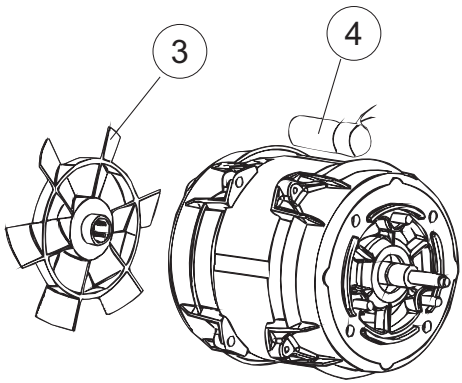

# 1

**Drain pump**

# 7

(\*) Ricambio consigliato.

Pagina	Posizione	Codice ricambio	Vecchio codice	Descrizione
1	1	004304		CAPPELLO LA500 TIPO C INCLINATO
1	2	022159		PANNELLO POSTERIORE
1	3	035113		STAFFA ASSEMBLAGGIO PANNELLI
1	4	437081	REB437081	GUARNIZIONE SPORTELLO 50/505
1	5	994012	DWS30	SERRATURA PER SPORTELLO PER LAVASTOVI-
1	6	417041	REB417041	DADO BATTUTA SPORTELLO
1	7	307003	REB307003	BATTUTA DADO ASTA SPORTELLO
1	8	029697		PORTA 26-00 COLGED CPL.
1	9	325066	REB325066	PIOLO SERRATURA SPORTELLO
1	10	311019	REB311019	CERNIERA PORTA D18/G25
1	11	325036	REB325036	PERNO PER CERNIERA SPORTELLO PER
1	12	304021	REB304021	ASTA TIRANTE SPORTELLO PER LAVASTOVIGLIE
1	13	035112		PANNELLO COMPONENTI ELETTRICI
1	14	012338		PANNELLO ANTERIORE
1	15	030195		PROTEZIONE INFERIORE PER ZOCCOLO PER LAVABICCHIERI
1	16	040123		BASE TELAIO LA500
1	17	461019	REB461019	PIEDINO ESAGONALE REGOLABILE PER LAVA-
1	18	480153		TAPPO
1	19	459006	REB459006	PASSACAVO D INT 9 D EST 16
1	20	459004	REB459004	PASSACAVO PER POMPA DI SCARICO
2	1	224031		PRESSOSTATO DIGITALE 560-AC-002
2	4	143235		TUBO 4x7 SILICONE TRASPARENTE CRP
2	5	220011	REB220011	MORSETTIERA
2	6	H.374339-2		CAVO MACCHINA H07RN-F 5X2.5X2.5MT
2	7	459005	REB459005	SERRACAVO
2	8	230112		RESISTENZA.V.1400W-230V.LA50
2	9	437086	REB437086	GUARNIZIONE RESISTENZA VASCA
2	10	236047	REB236047	TERMOSTATO 95°C
2	11	236052		TERMOSTATO 90°+/-3°C
2	12	456002	REB456002	guarnizione o-ring
2	13	230111		RESIST.B.4900W/230-400V
2	14	69870		PROTEZIONE RESISTENZA BOILER

(\*) Ricambio consigliato.

Pagina	Posizione	Codice ricambio	Vecchio codice	Descrizione
8	11	480159		TAPPO CHIOCCIOLA POMPA(2434R)
8	12	429074		GHIERA
8	13	486242		VITE 3.5X13 TBC UNI6954(0062R)
8	14	116032		CHIOCCIOLA ELETTROPOMPA
9	1	80627		POMPA RISCIAQUO 50 Hz
9	2	206013		CONDENSATORE
9	3	314011		CUSCINETTO POMPA
9	4	141012		TENUTA MECC.FISSA POMPA
9	5	141013		TENUTA MECC.ROTANTE
9	6	124070		GIRANTE ELETTROPOMPA
9	7	456083		guarnizione o-ring
9	8	116040		CORPO POMPA