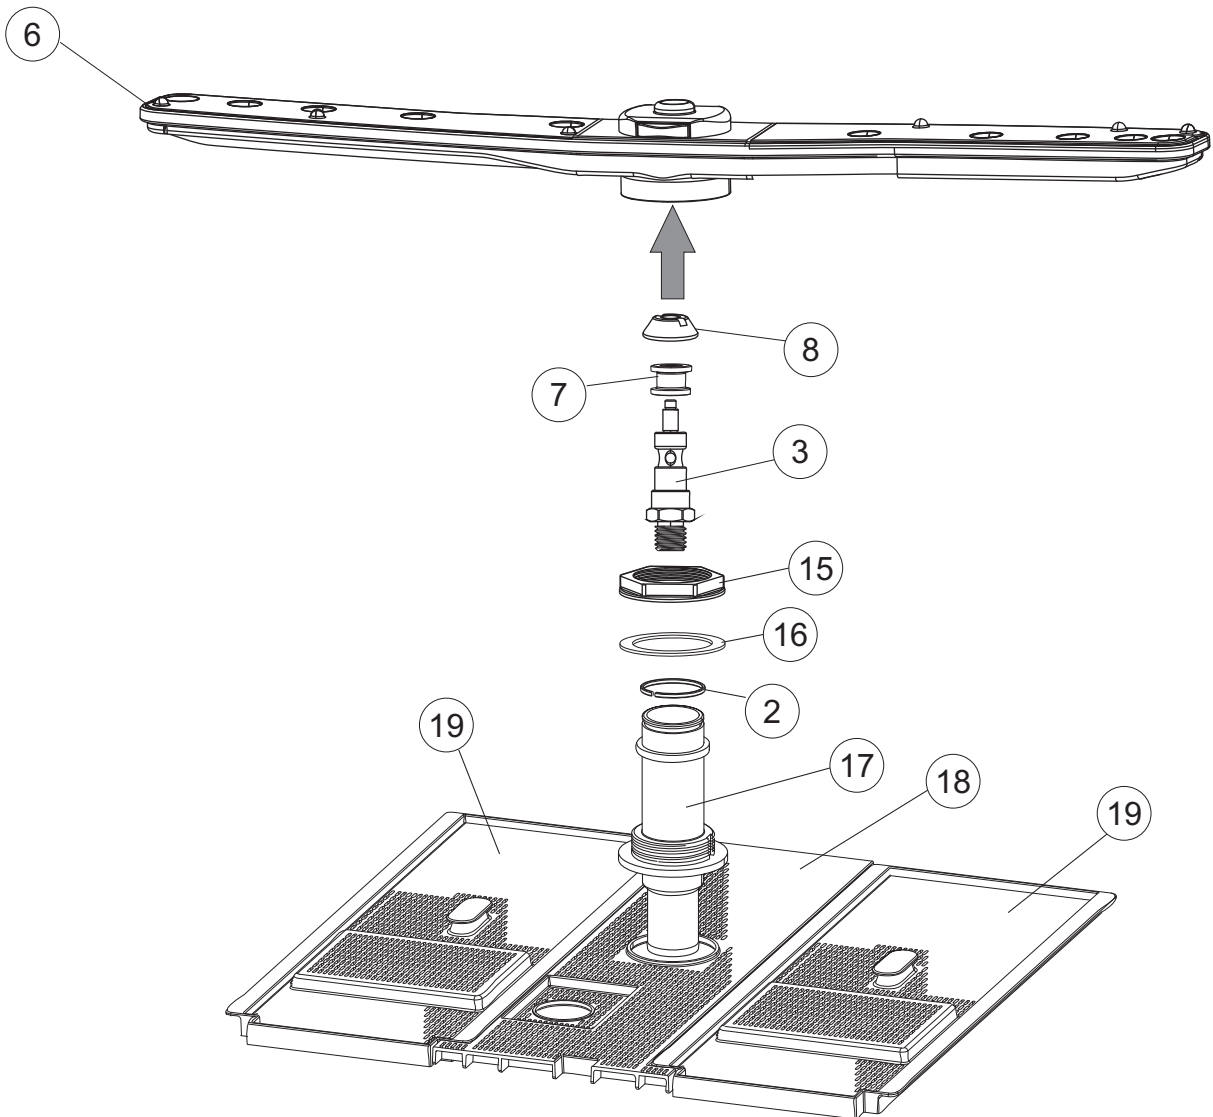

# 7

(\*) Ricambio consigliato.

Pagina	Posizione	Codice ricambio	Vecchio codice	Descrizione
1	1	004304		CAPPELLO LA500 TIPO C INCLINATO
1	2	022159		PANNELLO POSTERIORE
1	3	035113		STAFFA ASSEMBLAGGIO PANNELLI
1	4	437081	REB437081	GUARNIZIONE SPORTELLO 50/505
1	5	994012	DWS30	SERRATURA PER SPORTELLO PER LAVASTOVI-
1	6	417041	REB417041	DADO BATTUTA SPORTELLO
1	7	307003	REB307003	BATTUTA DADO ASTA SPORTELLO
1	8	029697		PORTA 26-00 COLGED CPL.
1	9	325066	REB325066	PIOLO SERRATURA SPORTELLO
1	10	311019	REB311019	CERNIERA PORTA D18/G25
1	11	325036	REB325036	PERNO PER CERNIERA SPORTELLO PER
1	12	304021	REB304021	ASTA TIRANTE SPORTELLO PER LAVASTOVIGLIE
1	13	035112		PANNELLO COMPONENTI ELETTRICI
1	14	012338		PANNELLO ANTERIORE
1	15	030195		PROTEZIONE INFERIORE PER ZOCCOLO PER LAVABICCHIERI
1	16	040123		BASE TELAIO LA500
1	17	461019	REB461019	PIEDINO ESAGONALE REGOLABILE PER LAVA-
1	18	480153		TAPPO
1	19	459006	REB459006	PASSACAVO D INT 9 D EST 16
1	20	459004	REB459004	PASSACAVO PER POMPA DI SCARICO
2	1	224031		PRESSOSTATO DIGITALE 560-AC-002
2	4	143235		TUBO 4x7 SILICONE TRASPARENTE CRP
2	5	220011	REB220011	MORSETTIERA
2	6	H.374339-2		CAVO MACCHINA H07RN-F 5X2.5X2.5MT
2	7	459005	REB459005	SERRACAVO
2	8	230112		RESISTENZA.V.1400W-230V.LA50
2	9	437086	REB437086	GUARNIZIONE RESISTENZA VASCA
2	10	236047	REB236047	TERMOSTATO 95°C
2	11	236052		TERMOSTATO 90°+/-3°C
2	12	456002	REB456002	guarnizione o-ring
2	13	230111		RESIST.B.4900W/230-400V
2	14	69870		PROTEZIONE RESISTENZA BOILER