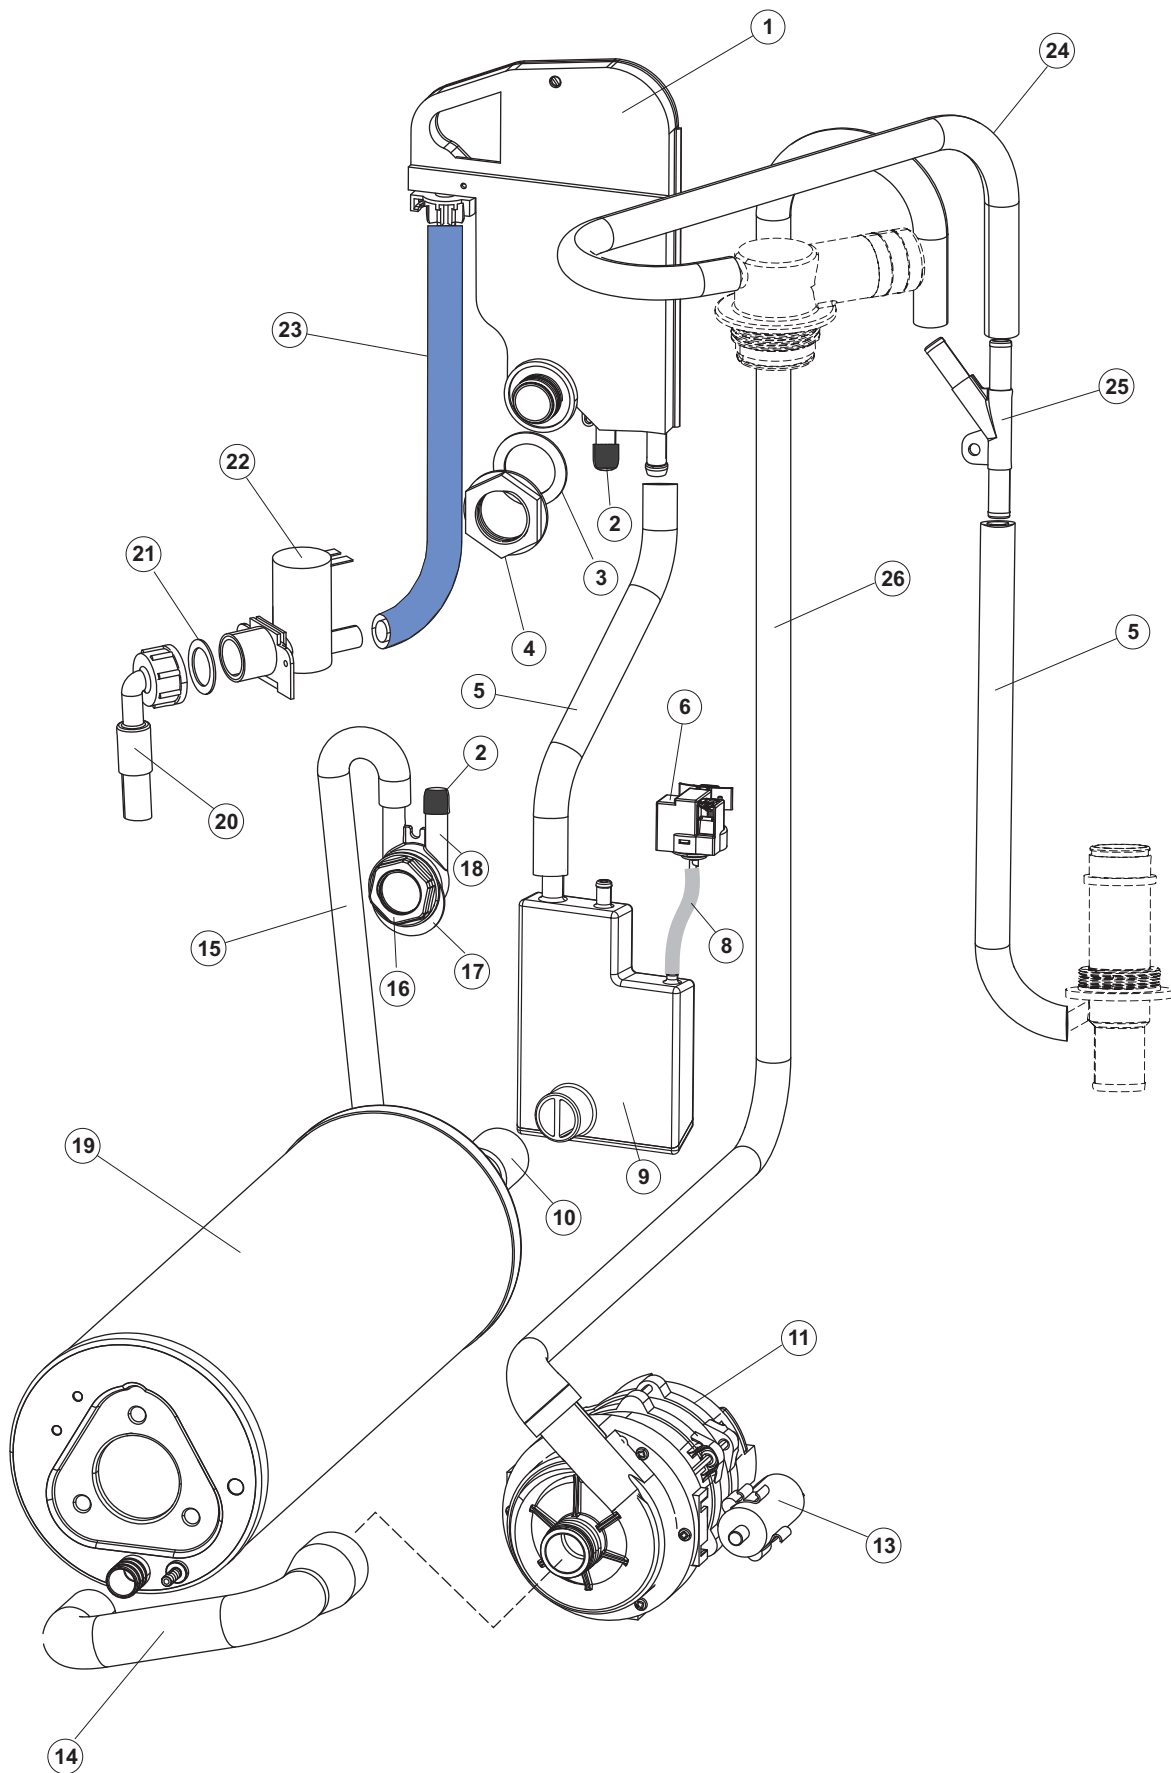

# 7

(\*) Ricambio consigliato.

Pagina	Posizione	Codice ricambio	Vecchio codice	Descrizione
1	1	004304		CAPPELLO LA500 TIPO C INCLINATO
1	2	022159		PANNELLO POSTERIORE
1	3	035113		STAFFA ASSEMBLAGGIO PANNELLI
1	4	437081	REB437081	GUARNIZIONE SPORTELLO 50/505
1	5	994012	DWS30	SERRATURA PER SPORTELLO PER LAVASTOVI-
1	6	417041	REB417041	DADO BATTUTA SPORTELLO
1	7	307003	REB307003	BATTUTA DADO ASTA SPORTELLO
1	8	029697		PORTA 26-00 COLGED CPL.
1	9	325066	REB325066	PIOLO SERRATURA SPORTELLO
1	10	311019	REB311019	CERNIERA PORTA D18/G25
1	11	325036	REB325036	PERNO PER CERNIERA SPORTELLO PER
1	12	304021	REB304021	ASTA TIRANTE SPORTELLO PER LAVASTOVIGLIE
1	13	035112		PANNELLO COMPONENTI ELETTRICI
1	14	012338		PANNELLO ANTERIORE
1	15	030195		PROTEZIONE INFERIORE PER ZOCCOLO PER LAVABICCHIERI
1	16	040123		BASE TELAIO LA500
1	17	461019	REB461019	PIEDINO ESAGONALE REGOLABILE PER LAVA-
1	18	480153		TAPPO
1	19	459006	REB459006	PASSACAVO D INT 9 D EST 16
1	20	459004	REB459004	PASSACAVO PER POMPA DI SCARICO
2	1	224031		PRESSOSTATO DIGITALE 560-AC-002
2	4	143235		TUBO 4x7 SILICONE TRASPARENTE CRP
2	5	220011	REB220011	MORSETTIERA
2	6	H.374339-2		CAVO MACCHINA H07RN-F 5X2.5X2.5MT
2	7	459005	REB459005	SERRACAVO
2	8	230112		RESISTENZA.V.1400W-230V.LA50
2	9	437086	REB437086	GUARNIZIONE RESISTENZA VASCA
2	10	236047	REB236047	TERMOSTATO 95°C
2	11	236052		TERMOSTATO 90°+/-3°C
2	12	456002	REB456002	guarnizione o-ring
2	13	230111		RESIST.B.4900W/230-400V
2	14	69870		PROTEZIONE RESISTENZA BOILER

(\*) Ricambio consigliato.

Pagina	Posizione	Codice ricambio	Vecchio codice	Descrizione
8	11	480159		TAPPO CHIOCCIOLA POMPA(2434R)
8	12	429074		GHIERA
8	13	486242		VITE 3.5X13 TBC UNI6954(0062R)
8	14	116032		CHIOCCIOLA ELETTROPOMPA
9	1	80627		POMPA RISCIAQUO 50 Hz
9	2	206013		CONDENSATORE
9	3	314011		CUSCINETTO POMPA
9	4	141012		TENUTA MECC.FISSA POMPA
9	5	141013		TENUTA MECC.ROTANTE
9	6	124070		GIRANTE ELETTROPOMPA
9	7	456083		guarnizione o-ring
9	8	116040		CORPO POMPA