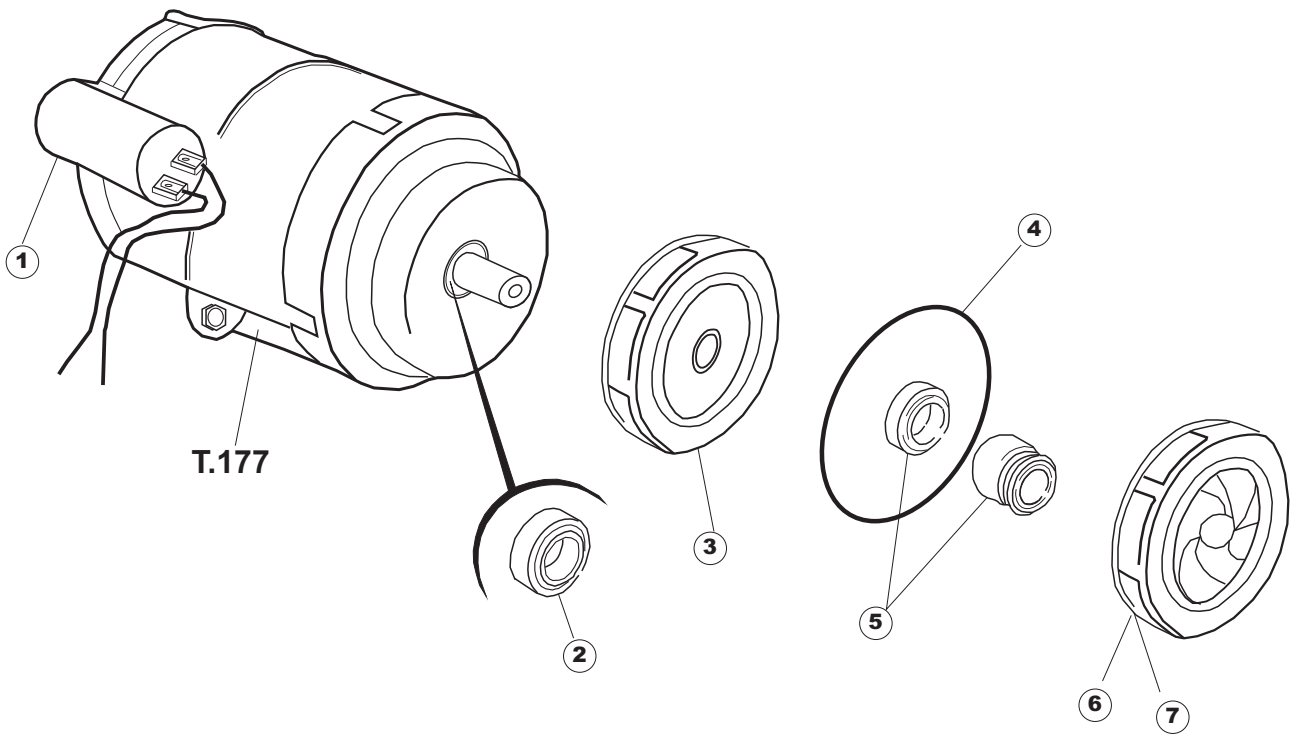

# 5

(\*) Ricambio consigliato.

Pagina	Posizione	Codice ricambio	Vecchio codice	Descrizione
1	1	004218		PANNELLO SUPERIORE
1	2	028078	REB028078	PIASTRINA BATTUTA SPORTELO PER LAVA- BICCHIERI
1	3	307005	REB307005	BATTUTA ASTA SPORTELO
1	4	311009	REB311009	CERNIERA SINISTRA PER SPORTELO LAVA- BICCHIERI
1	5	311008	REB311008	CERNIERA DESTRA SPORTELO PER LAVA- BICCHIERI
1	6	325034	REB325034	PERNO PER CERNIERA SPORTELO PER LAVA-
1	7	022137		PANNELLO POSTERIORE
1	8	029727		NON A LISTINO
1	9	437058	REB437058	GUARNIZIONE SPORTELO PER LAVABICCHIERI
1	10	033294	REB033294	SQUADRA PER GUARNIZIONE SPORTELO PER LAVABICCHIERI
1	11	449036	REB449036	MOLLA PER SERRATURA SPORTELO
1	12	329012	REB329012	SERRATURA PER SPORTELO LAVABICCHIERI
1	13	015039	REB015039	GUIDA CESTELLO SINISTRA
1	14	015038	REB015038	GUIDA CESTELLO DESTRA
1	15	459006	REB459006	PASSACAVO D INT 9 D EST 16
1	16	461031		PIEDINO ESAGONALE PER LAVABICCHIERI
1	17	012188	REB012188	PANNELLO ANTERIORE
2	1	211017		CAVO FLAT
2	2	70729		INTERFACCIA ADESIVA DI CONTROLLO ISYTECH
2	3	80944		TASTIERA
2	4	419036		DISTANZIALI SCHEDA
2	5	417119		DADO
2	8	224004	REB224004	PRESSOSTATO 35/17
2	9	143013	REB143013	TUBO PVC VERDE 4X7
2	10	459018		FISSACAVO ITW ELETTRGIBI
2	11	299040	REB299040	SPINA SCHUKO 90° CABL. 1=2,5MT
2	12	80871		MICRO MAGNETICO
2	13	984005	REB984005	GRUPPO TRAPPOLA D'ARIA
2	14	468029	REB468029	RACCORDO TRAPPOLA ARIA PRESSOSTATO
2	15	456020	REB456020	guarnizione o-ring
2	16	437019	REB437019	GUARNIZIONE TRAPPOLA ARIA PRESSOSTATO
2	17	107005	REB107005	TRAPPOLA ARIA