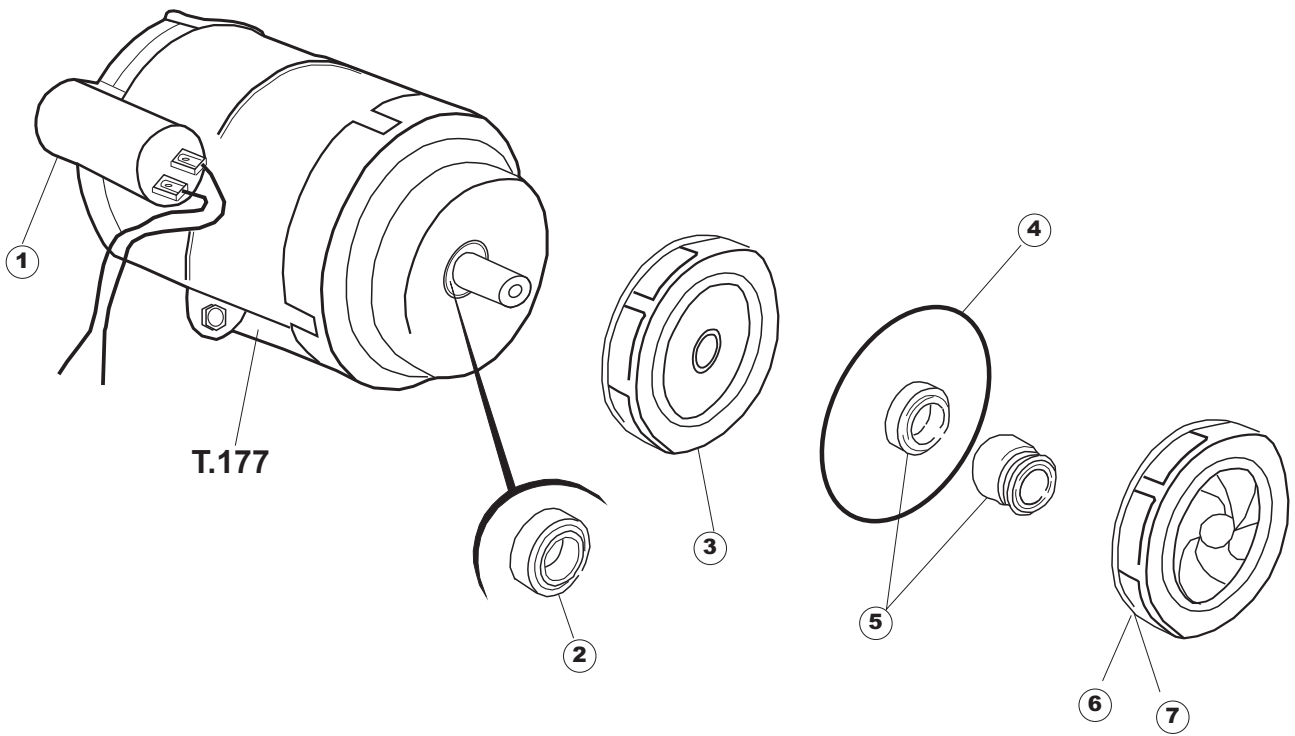

# 5

(\*) Ricambio consigliato.

Pagina	Posizione	Codice ricambio	Vecchio codice	Descrizione
1	1	004218		PANNELLO SUPERIORE
1	2	028078	REB028078	PIASTRINA BATTUTA SPORTELO PER LAVA- BICCHIERI
1	3	307005	REB307005	BATTUTA ASTA SPORTELO
1	4	311009	REB311009	CERNIERA SINISTRA PER SPORTELO LAVA- BICCHIERI
1	5	311008	REB311008	CERNIERA DESTRA SPORTELO PER LAVA- BICCHIERI
1	6	325034	REB325034	PERNO PER CERNIERA SPORTELO PER LAVA-
1	7	022137		PANNELLO POSTERIORE
1	8	029727		NON A LISTINO
1	9	437058	REB437058	GUARNIZIONE SPORTELO PER LAVABICCHIERI
1	10	033294	REB033294	SQUADRA PER GUARNIZIONE SPORTELO PER LAVABICCHIERI
1	11	449036	REB449036	MOLLA PER SERRATURA SPORTELO
1	12	329012	REB329012	SERRATURA PER SPORTELO LAVABICCHIERI
1	13	015039	REB015039	GUIDA CESTELLO SINISTRA
1	14	015038	REB015038	GUIDA CESTELLO DESTRA
1	15	459006	REB459006	PASSACAVO D INT 9 D EST 16
1	16	461031		PIEDINO ESAGONALE PER LAVABICCHIERI
1	17	012188	REB012188	PANNELLO ANTERIORE
2	1	211017		CAVO FLAT
2	2	70729		INTERFACCIA ADESIVA DI CONTROLLO ISYTECH
2	3	80944		TASTIERA
2	4	419036		DISTANZIALI SCHEDA
2	5	417119		DADO
2	8	224004	REB224004	PRESSOSTATO 35/17
2	9	143013	REB143013	TUBO PVC VERDE 4X7
2	10	459018		FISSACAVO ITW ELETTRIGIBI
2	11	299040	REB299040	SPINA SCHUKO 90° CABL. 1=2,5MT
2	12	80871		MICRO MAGNETICO
2	13	984005	REB984005	GRUPPO TRAPPOLA D'ARIA
2	14	468029	REB468029	RACCORDO TRAPPOLA ARIA PRESSOSTATO
2	15	456020	REB456020	guarnizione o-ring
2	16	437019	REB437019	GUARNIZIONE TRAPPOLA ARIA PRESSOSTATO
2	17	107005	REB107005	TRAPPOLA ARIA