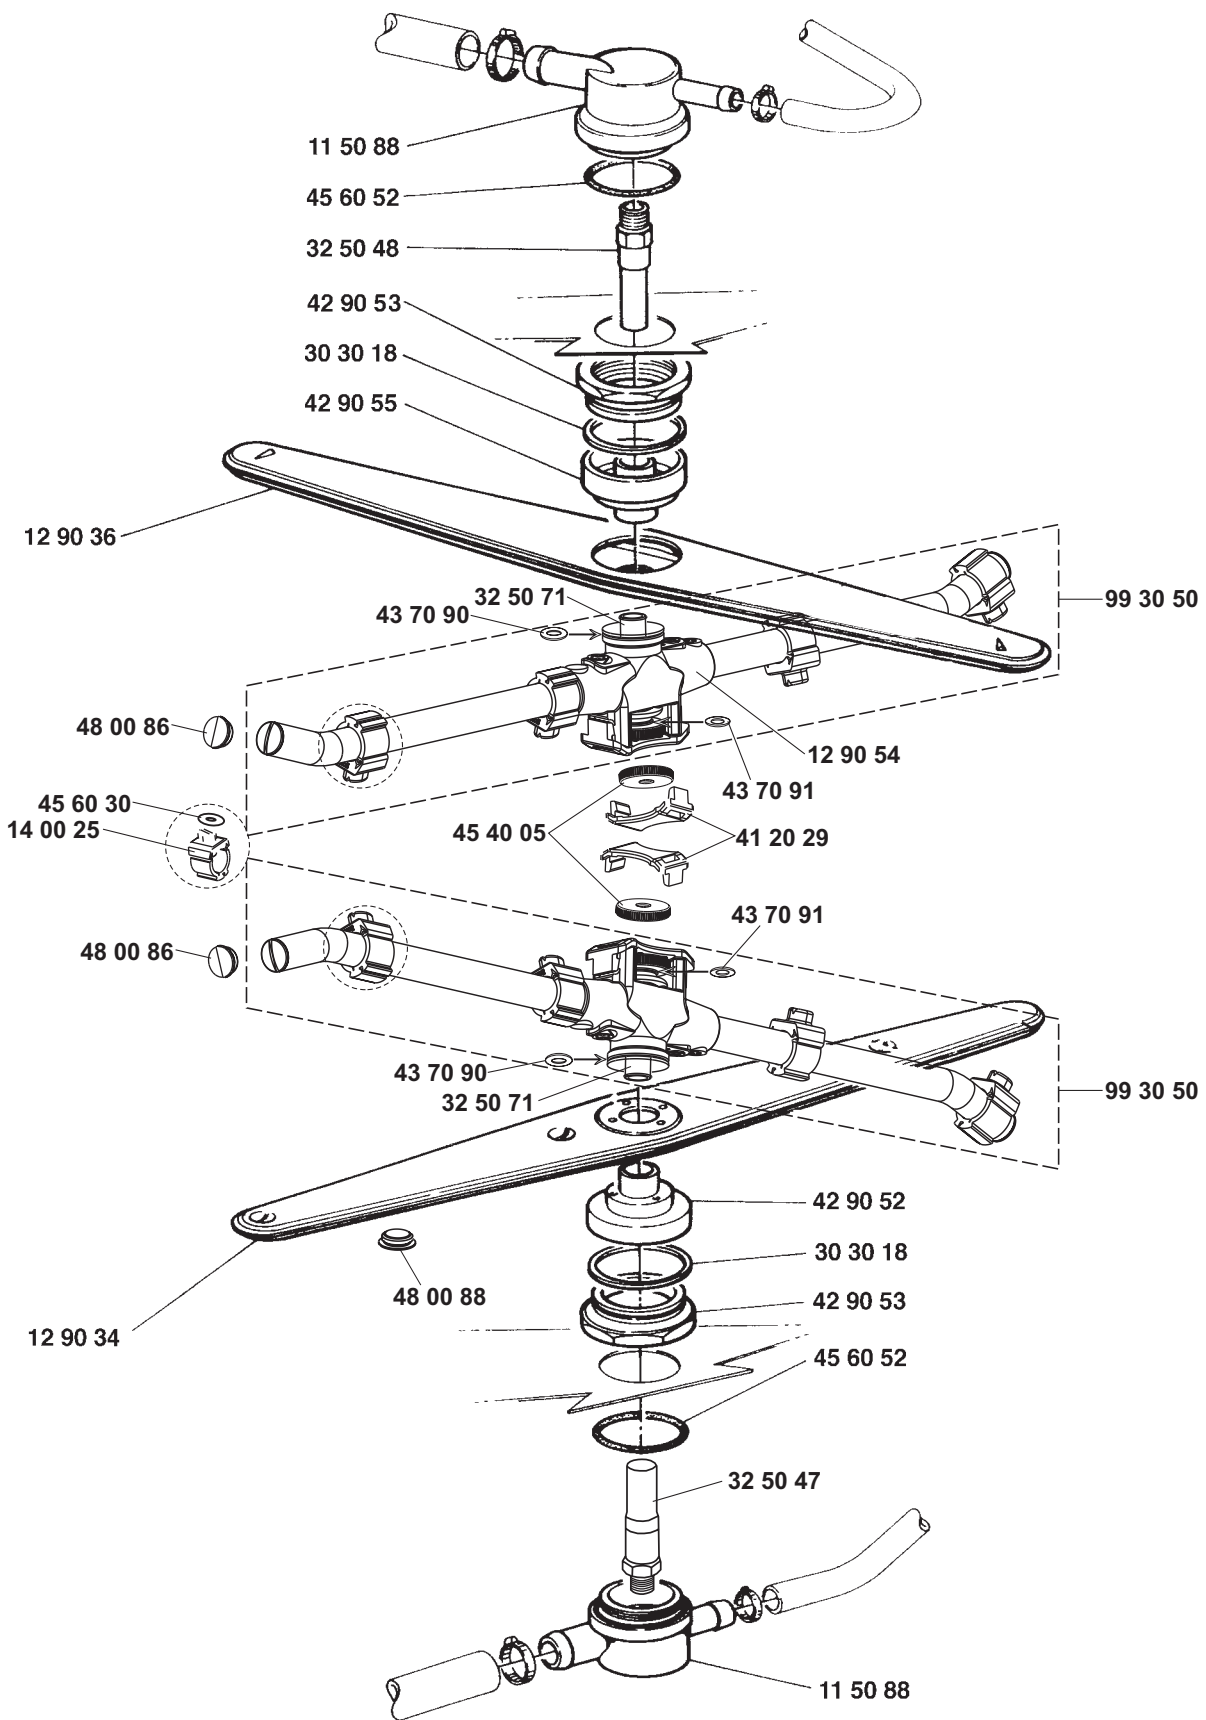

COLGED

**SPARE PARTS CATALOGUE
ERSATZTEILKATALOG
CATALOGUE PIECES DETACHEES
CATALOGO PARTI RICAMBIO
CATALOGO DE PIEZAS DE RECAMBIO
CATALOGO PEÇAS DE REPOSICAO**

GL42

2003

* OPTIONAL

* OPTIONAL

4

***OPTIONAL**

13 09 93
13 09 90(60Hz)

OPTIONAL