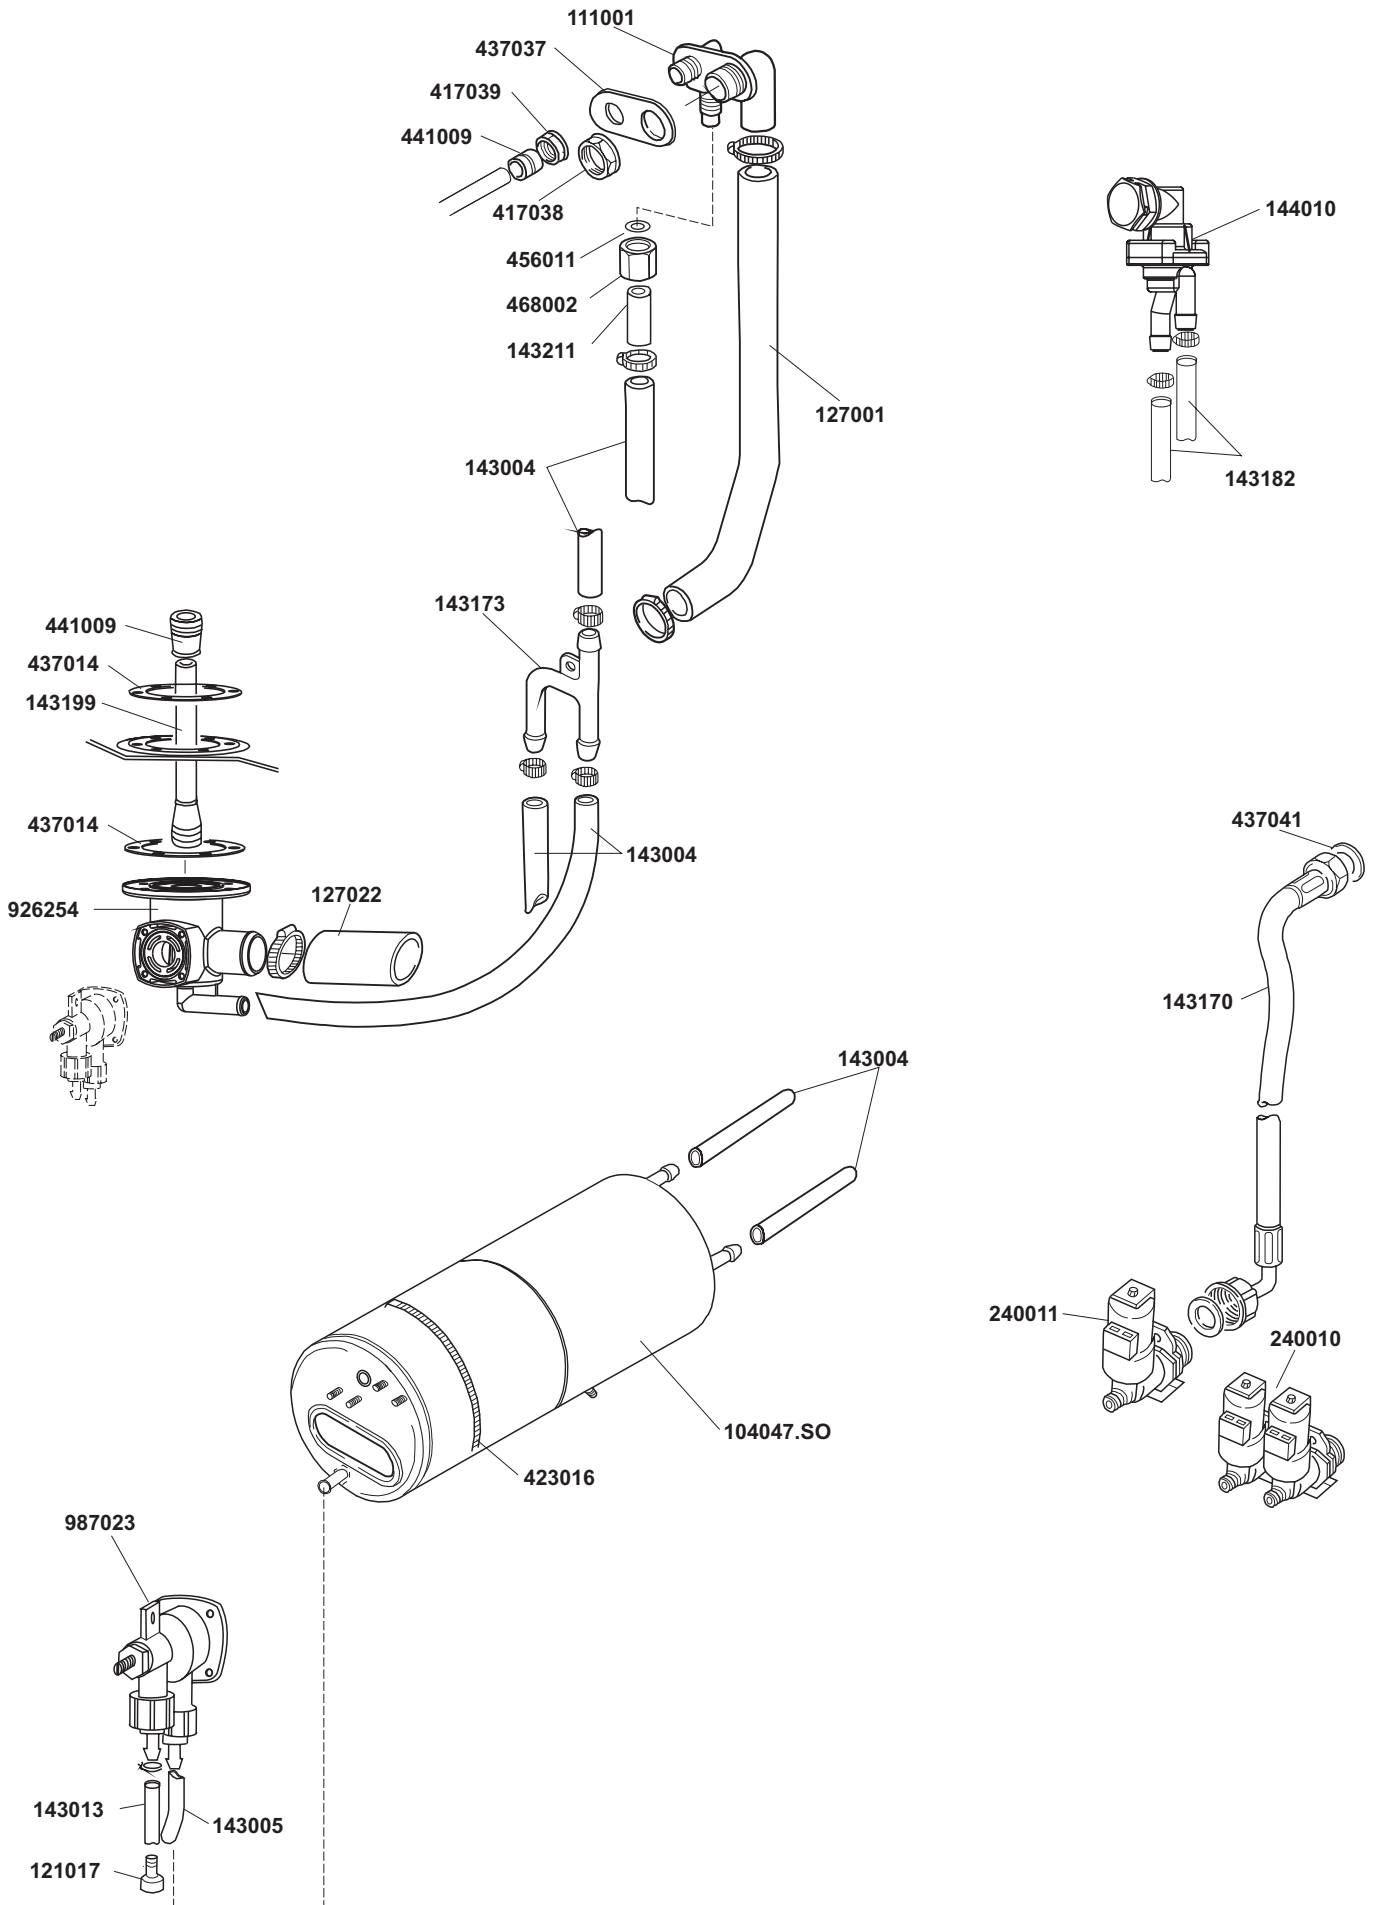

COLGED

**SPARE PARTS CATALOGUE
ERSATZTEILKATALOG
CATALOGUE PIECES DETACHEES
CATALOGO PARTI RICAMBIO
CATALOGO DE PIEZAS DE RECAMBIO
CATALOGO PEÇAS DE REPOSIÇÃO**

BETA 245

22-04-2004

999165 (KIT)

* OPTIONAL

★ OPTIONAL

T.90