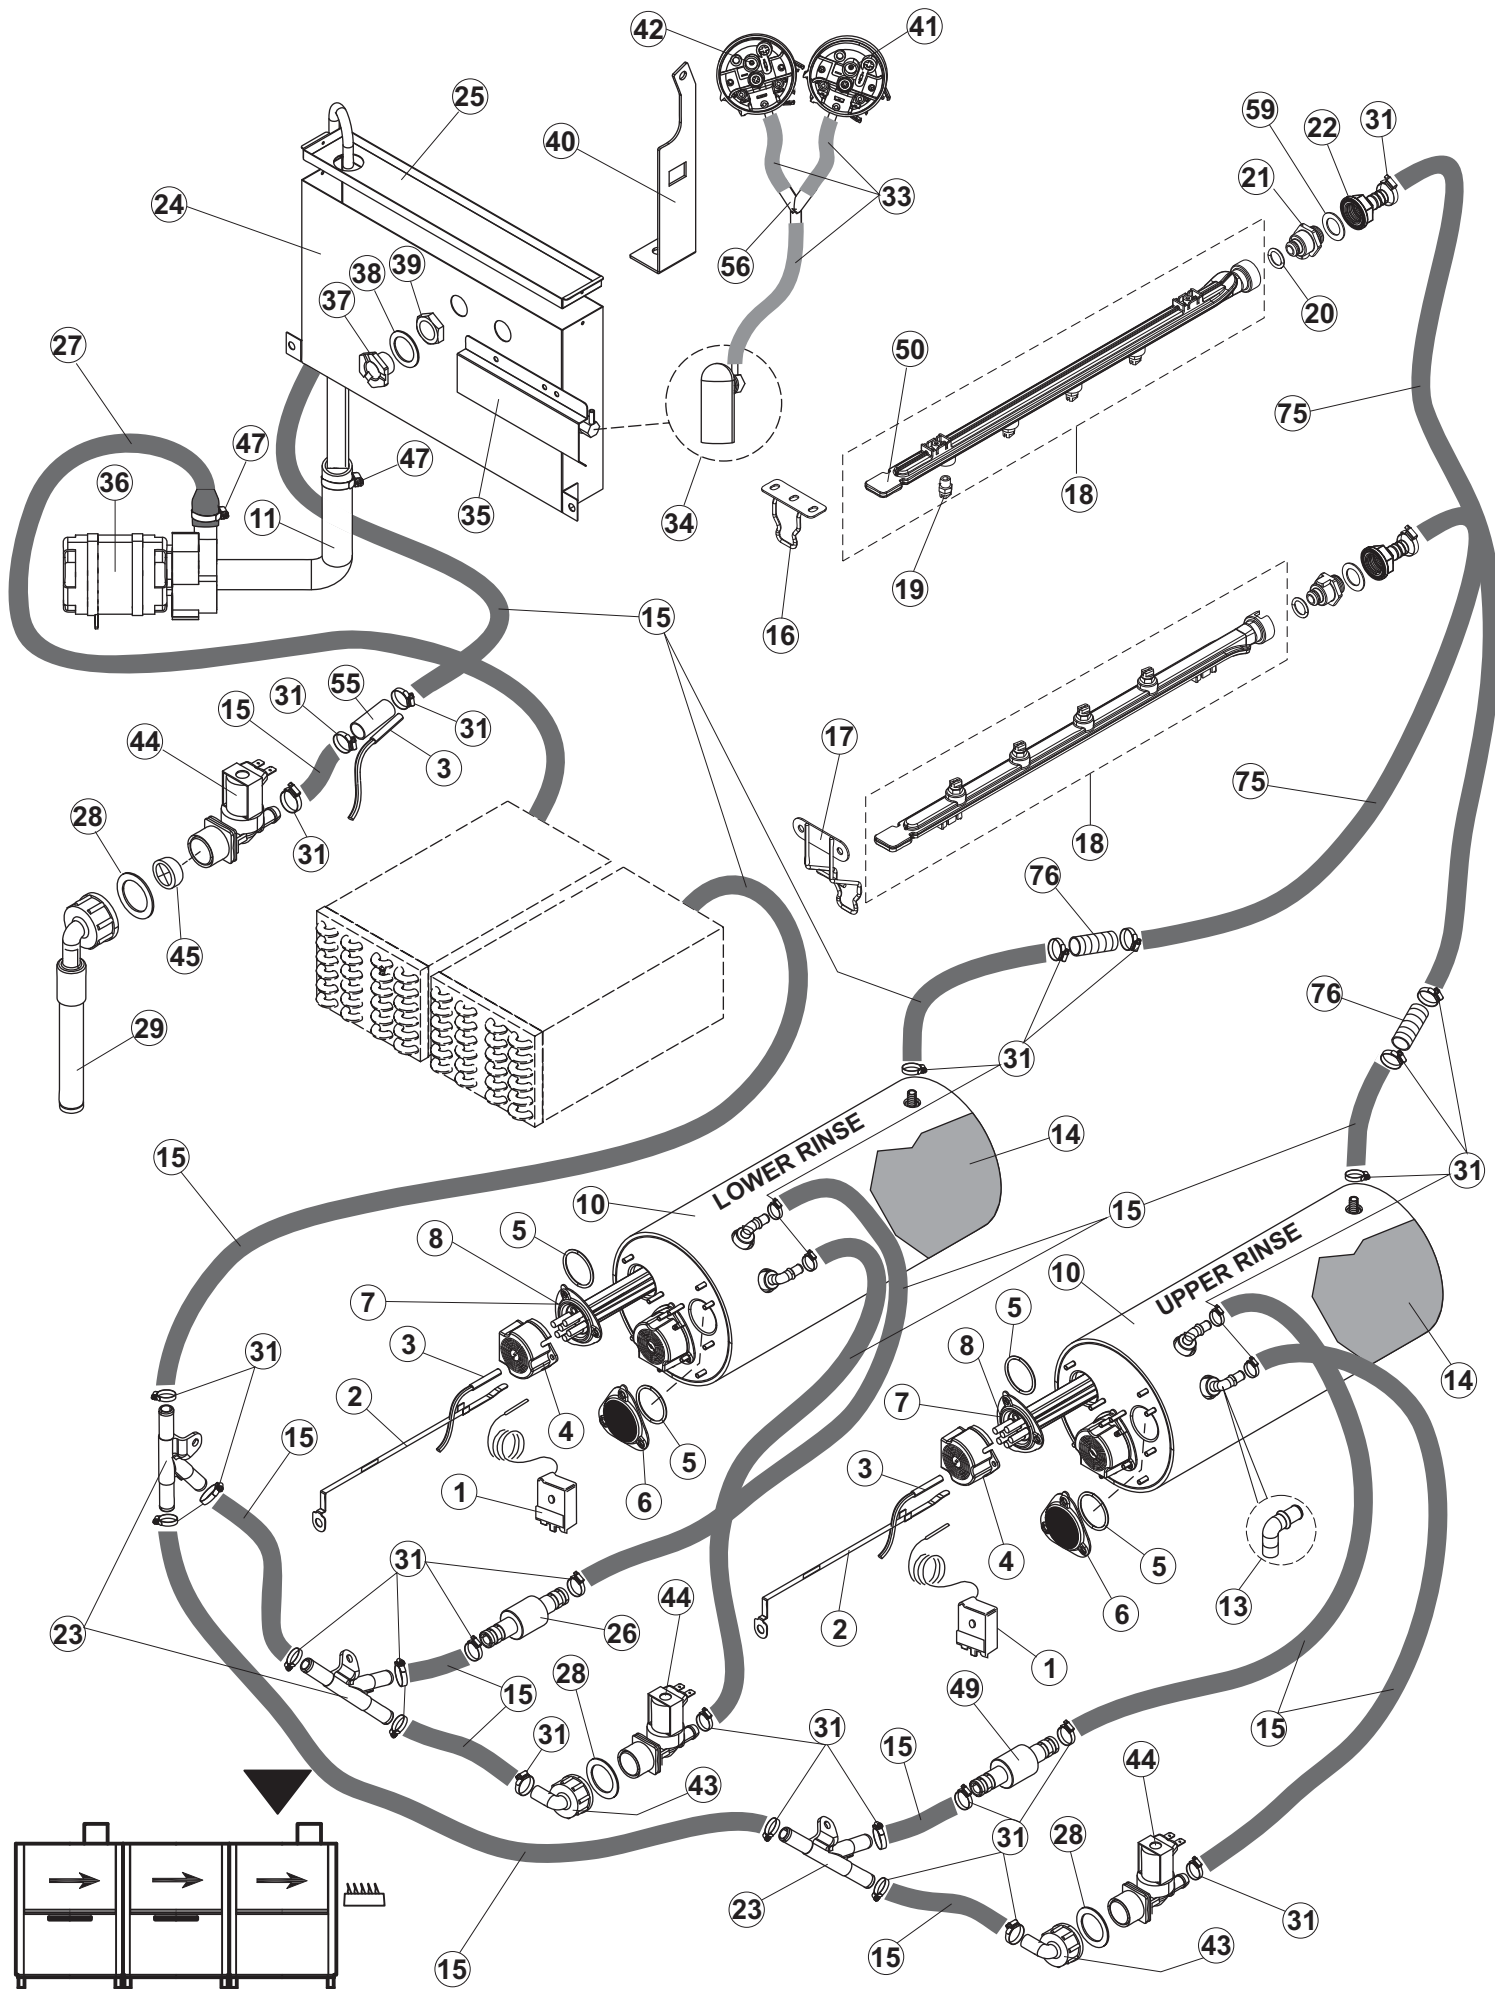

COLGED

**SPARE PARTS CATALOGUE
ERSATZTEILKATALOG
CATALOGUE PIECES DETACHEES
CATALOGO PARTI RICAMBIO
CATALOGO DE PIEZAS DE RECAMBIO
CATALOGO PECÇAS DE REPOSICAO**

Toptech

31-22.2

15-09-2016

R		USCITA DESTRA-SORTIE DROITE-AUSLAUF RECHTS-EXIT RIGHT-SALIDA DERECHA
L		USCITA SINISTRA-SORTIE GAUCHE-AUSLAUF LINKS-EXIT LEFT-SALIDA IZQUIERDA

5

R		USCITA DESTRA-SORTIE DROITE-AUSLAUF RECHTS-EXIT RIGHT-SALIDA DERECHA
L		USCITA SINISTRA-SORTIE GAUCHE-AUSLAUF LINKS-EXIT LEFT-SALIDA IZQUIERDA

10

R		USCITA DESTRA-SORTIE DROITE-AUSLAUF RECHTS-EXIT RIGHT-SALIDA DERECHA
L		USCITA SINISTRA-SORTIE GAUCHE-AUSLAUF LINKS-EXIT LEFT-SALIDA IZQUIERDA

(*) Ricambio consigliato.

Pagina	Posizione	Codice ricambio	Vecchio codice	Descrizione
1	65	75075		PATTINO CARRELLO TRAINO
1	66	486199		NON A LISTINO
1	70	65617		NON A LISTINO
1	71	77527		BARRA COLLEGAMENTO INFERIORE PRELAVAGGIO
2	1	75124		SOSTEGNO TENDINA PER LAVASTOVIGLIE A
2	2	65128		SUPPORTO TENDINA
2	3	65210		TENDINA
2	4	65721		berak tank prelavaggio traino
2	5	437104		GUARNIZIONE D45D33S2 EPDM 70SH
2	6	65600		POMPA LAVAGGIO
2	7	65265		BRACCIO COMPLETO LAVAGGIO
2	8	CGR4131NT		O-RING
2	9	75645		ATTACCO LANCIA SUP. TRAINO
2	10	437050	REB437050	GUARNIZIONE GOMITO PORTAGOMMA PER
2	11	75155		RACCORDO LAVAGGIO ESTERNO TRAINO
2	12	CFS32		NON A LISTINO
2	13	75154		MANICOTTO MANDATA LAVAGGIO TRAINO
2	14	65177		TUBO MANDATA LAVAGGIO SUPERIORE
2	15	417125		DADO
2	16	CFS2		FASCETTA TORRO W1/W2B 50-70/12
2	17	65624		TUBO MANDATA SUPERIORE
2	19	65330		STAFFA
2	20	CFS3		FASCETTA A VITE TORRO W2B 60-80/12
2	21	926056	DZG461	GOMITO D'ASPIRAZIONE IN GOMMA PER
2	23	75661		FILTRO ASPIRAZIONE POMPA
2	24	K65176		NON A LISTINO
2	25	42092	C.42092	GUIDA FILTRO ASPIRAZIONE U70
2	26	65623		TUBO MANDATA INFERIORE
2	27	472061		RONDELLA X GUIDA CESTO CL.3
2	28	65293		STAFFA
2	29	75864		TROPPOPIENO
2	30	65212		SUPPORTO BRACCIO LAVAGGIO INFERIORE