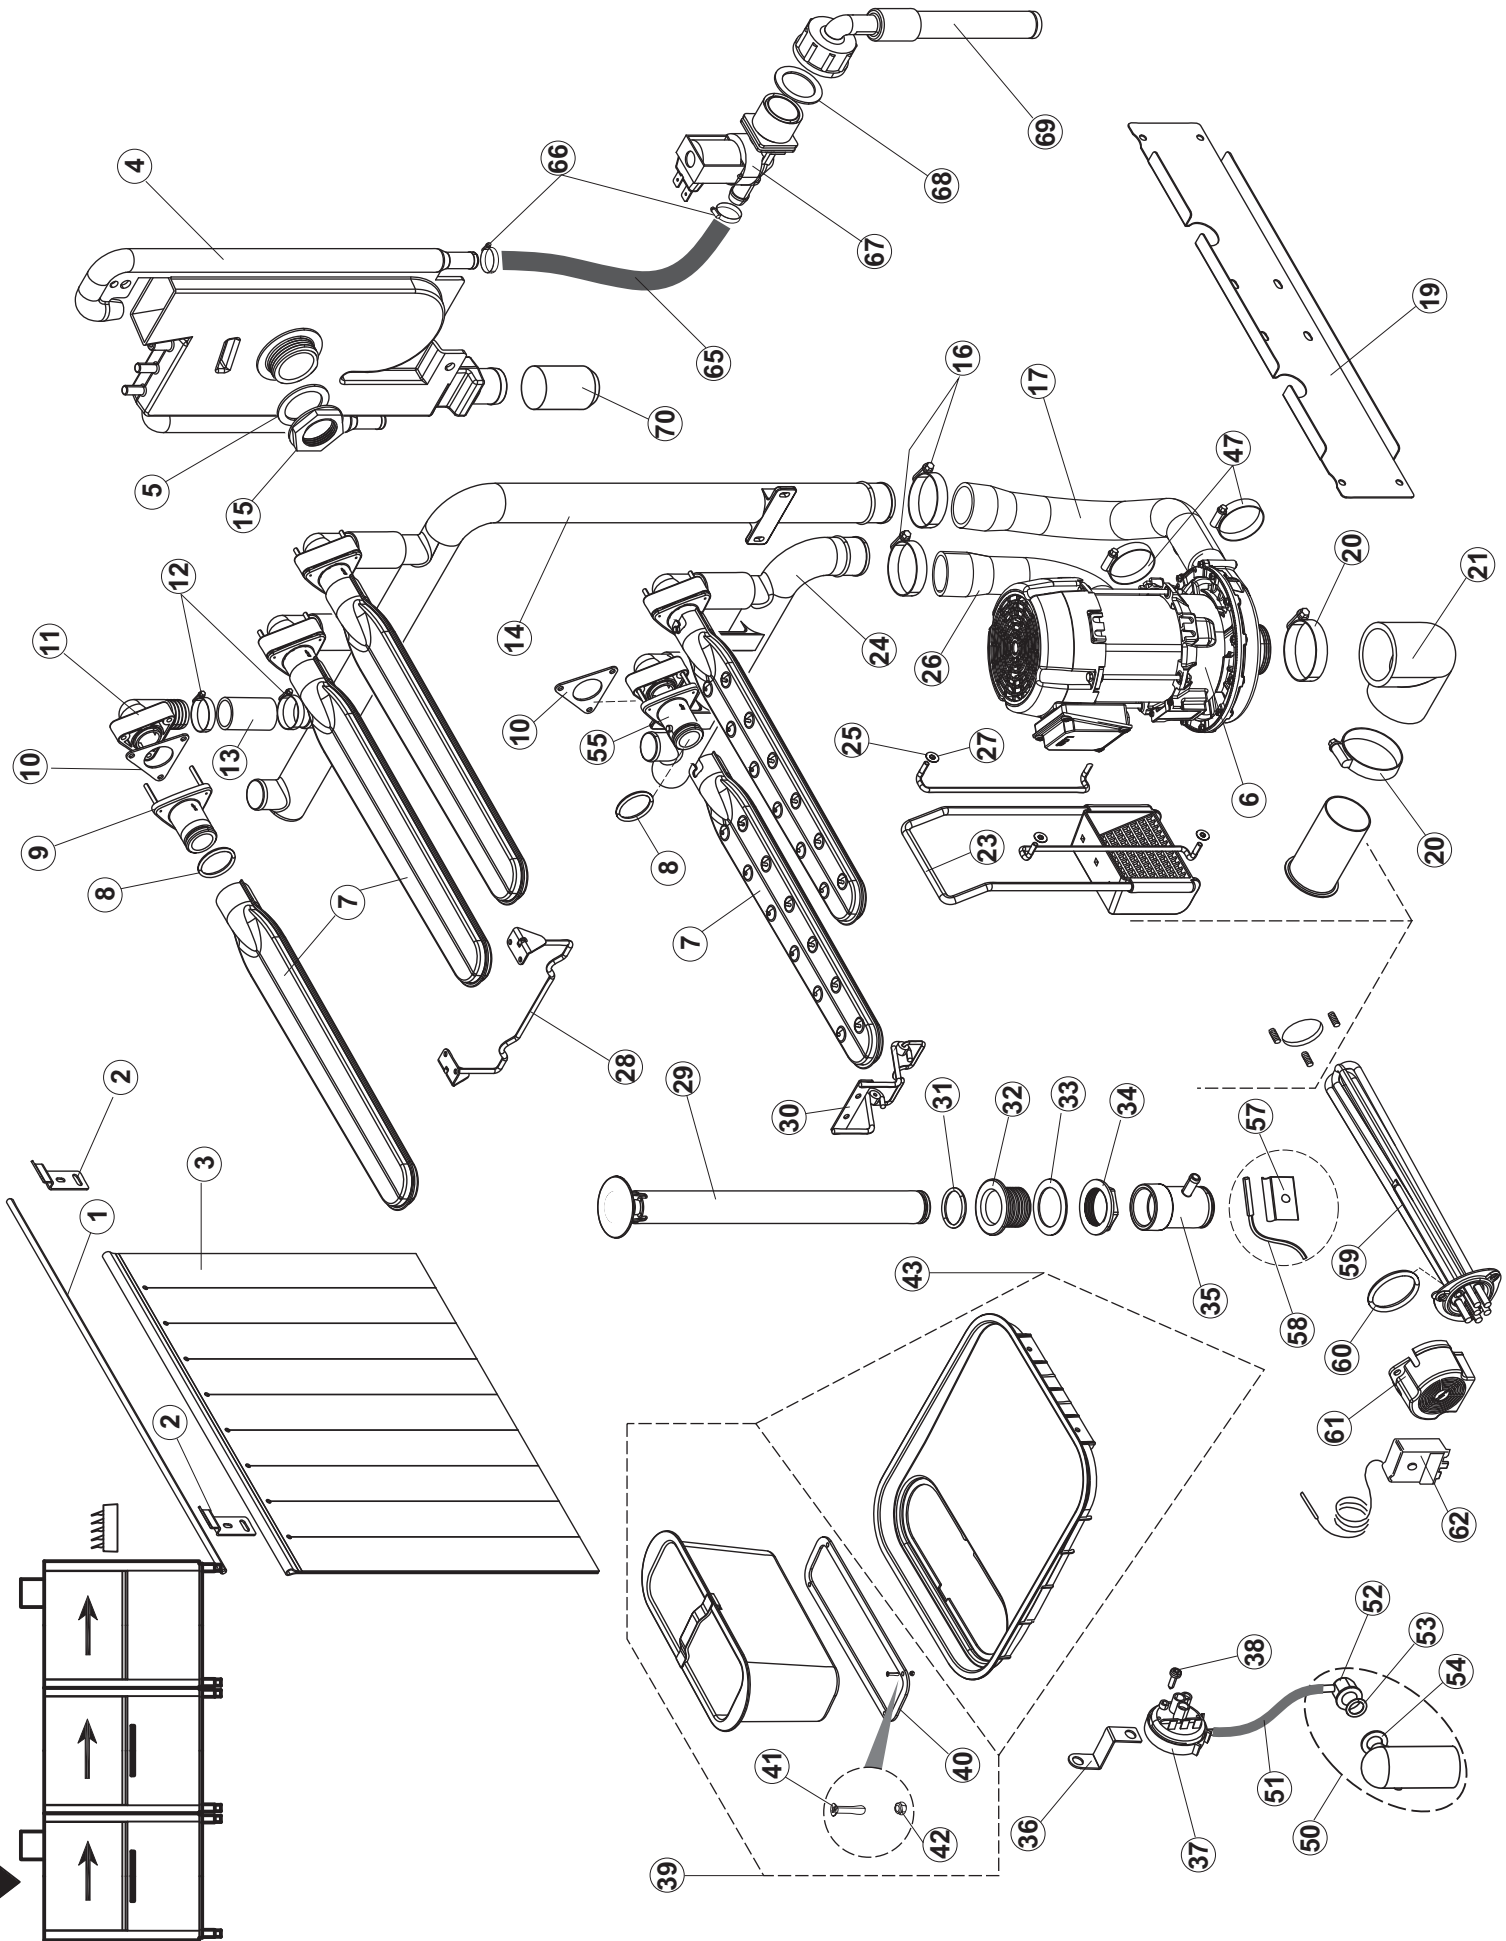

COLGED

**SPARE PARTS CATALOGUE
ERSATZTEILKATALOG
CATALOGUE PIECES DETACHEES
CATALOGO PARTI RICAMBIO
CATALOGO DE PIEZAS DE RECAMBIO
CATALOGO PECÇAS DE REPOSICAO**

Toptech

31-22.2

15-09-2016

R		USCITA DESTRA-SORTIE DROITE-AUSLAUF RECHTS-EXIT RIGHT-SALIDA DERECHA
L		USCITA SINISTRA-SORTIE GAUCHE-AUSLAUF LINKS-EXIT LEFT-SALIDA IZQUIERDA