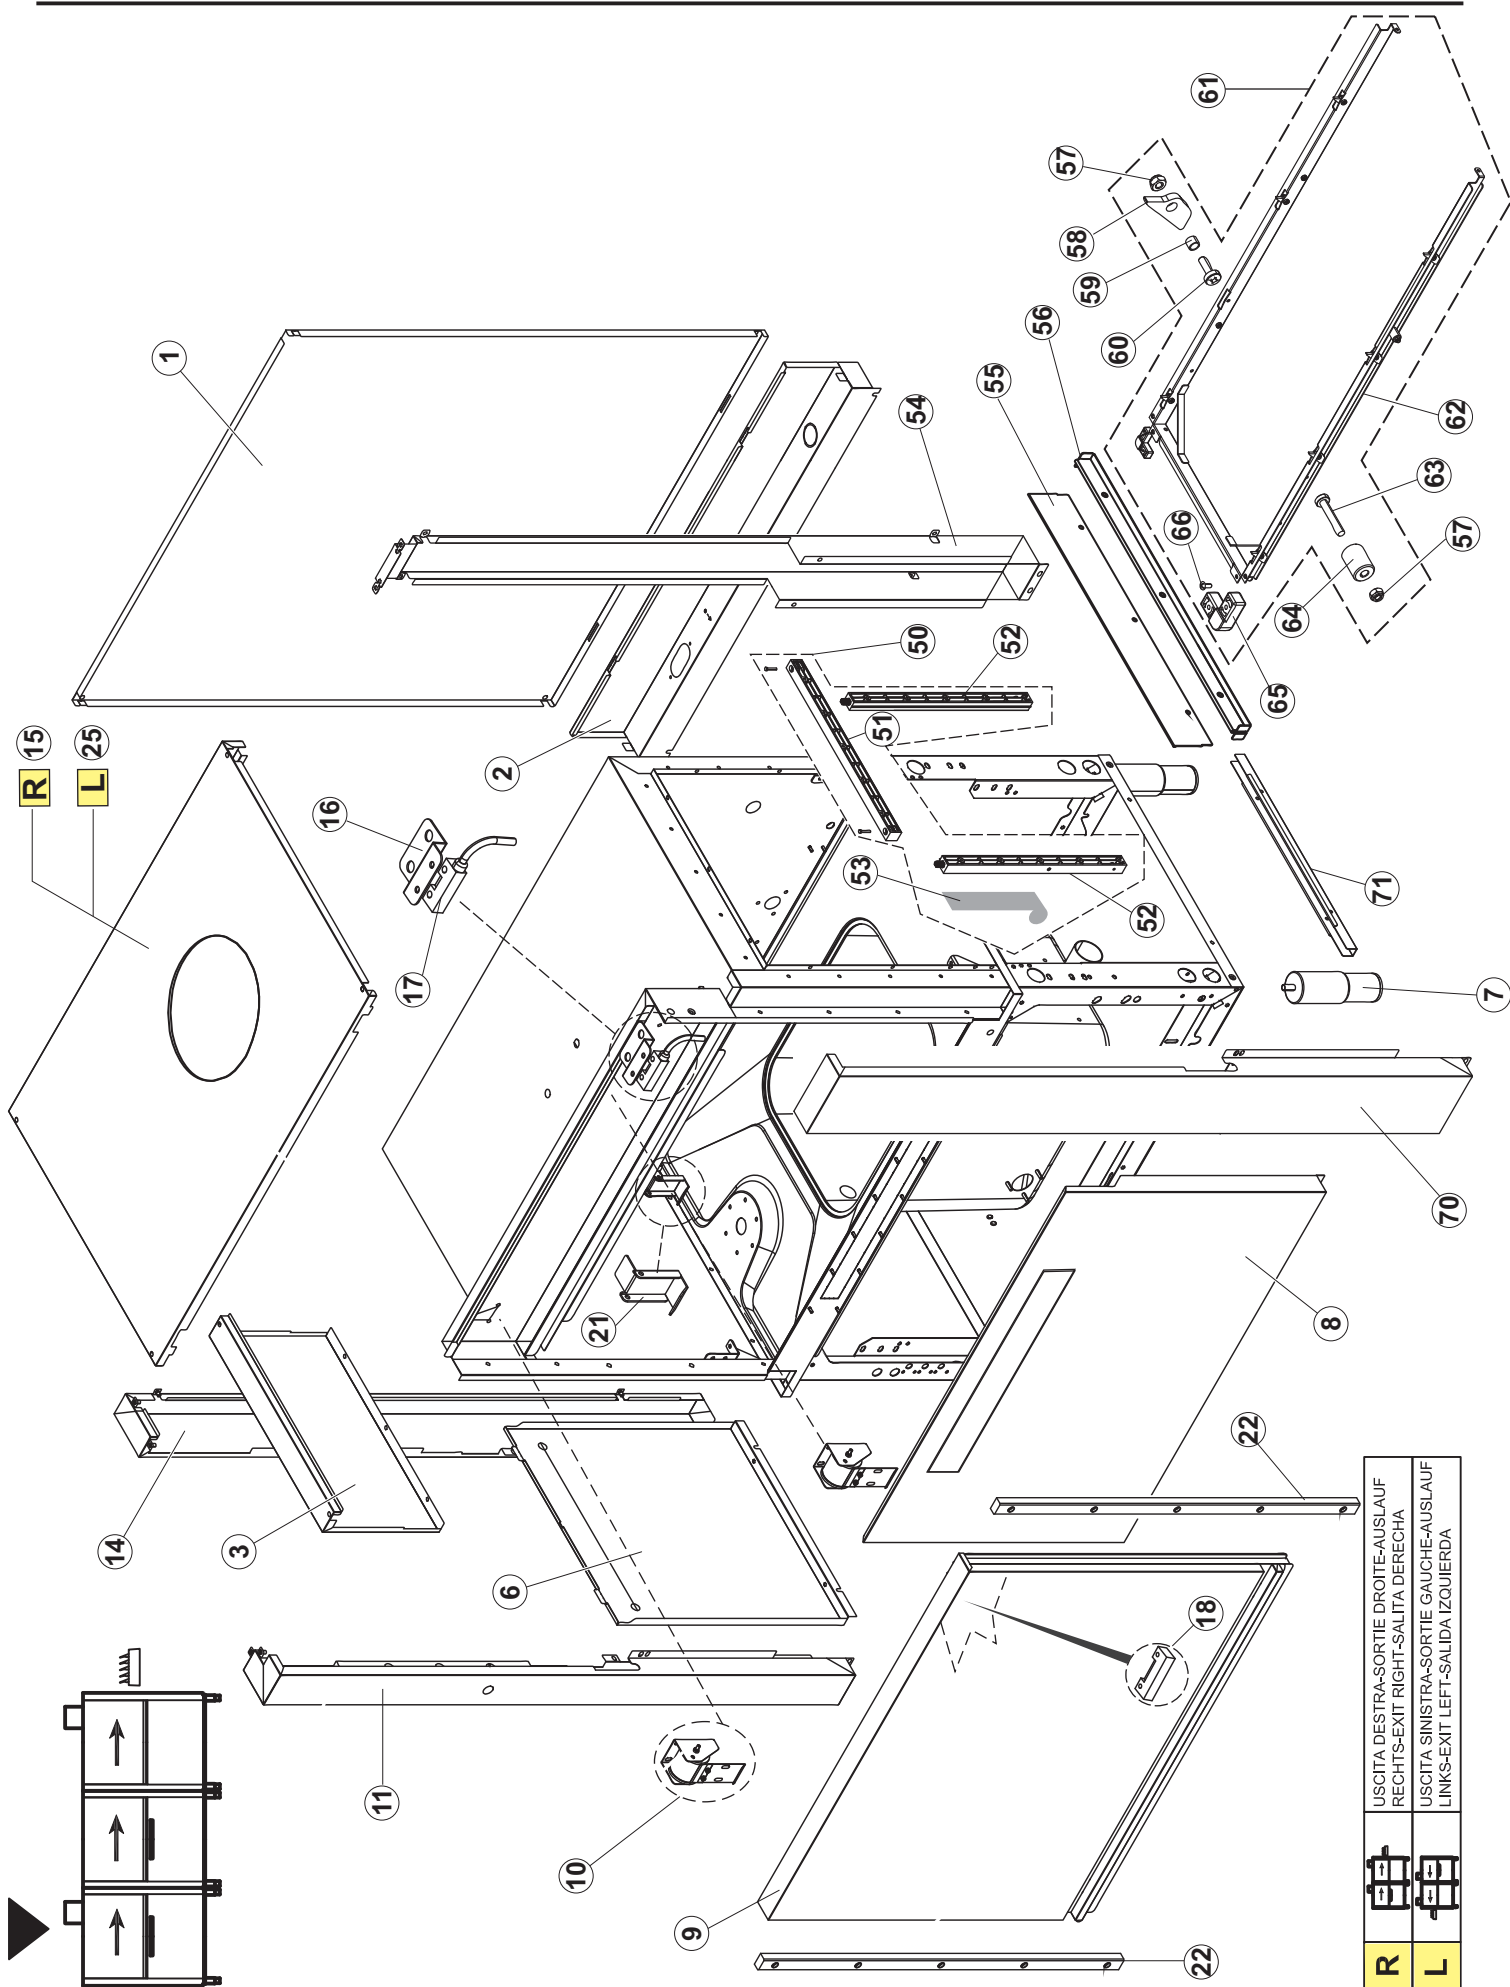

COLGED

**SPARE PARTS CATALOGUE
ERSATZTEILKATALOG
CATALOGUE PIECES DETACHEES
CATALOGO PARTI RICAMBIO
CATALOGO DE PIEZAS DE RECAMBIO
CATALOGO PECÇAS DE REPOSICAO**

Toptech

31-22.2

15-09-2016

R		USCITA DESTRA-SORTIE DROITE-AUSLAUF RECHTS-EXIT RIGHT-SALIDA DERECHA
L		USCITA SINISTRA-SORTIE GAUCHE-AUSLAUF LINKS-EXIT LEFT-SALIDA IZQUIERDA