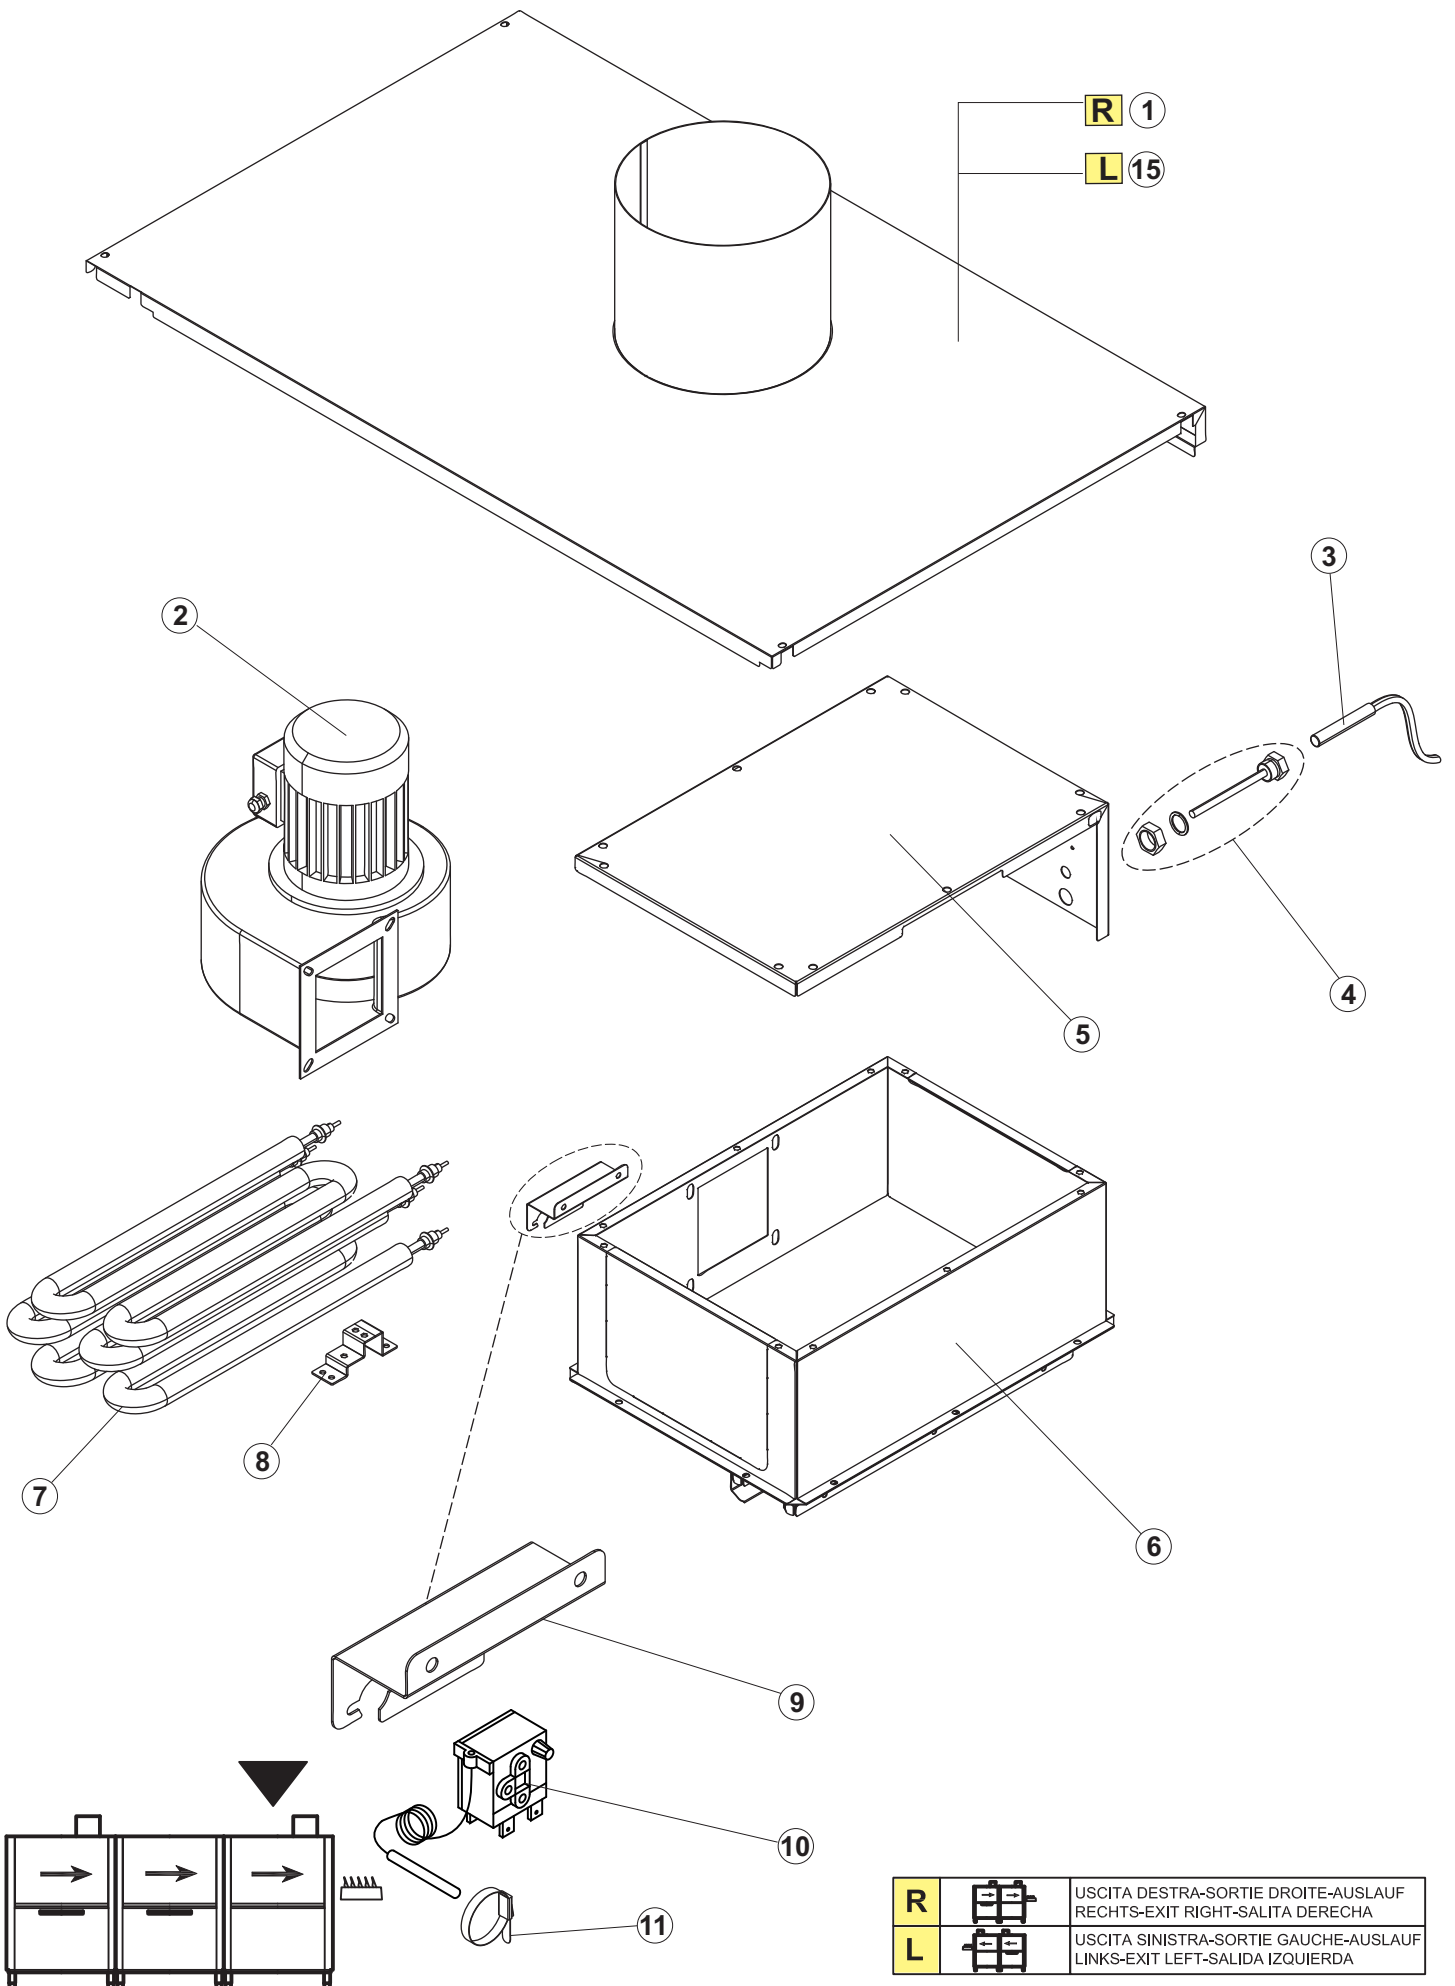

5

R		USCITA DESTRA-SORTIE DROITE-AUSLAUF RECHTS-EXIT RIGHT-SALIDA DERECHA
L		USCITA SINISTRA-SORTIE GAUCHE-AUSLAUF LINKS-EXIT LEFT-SALIDA IZQUIERDA