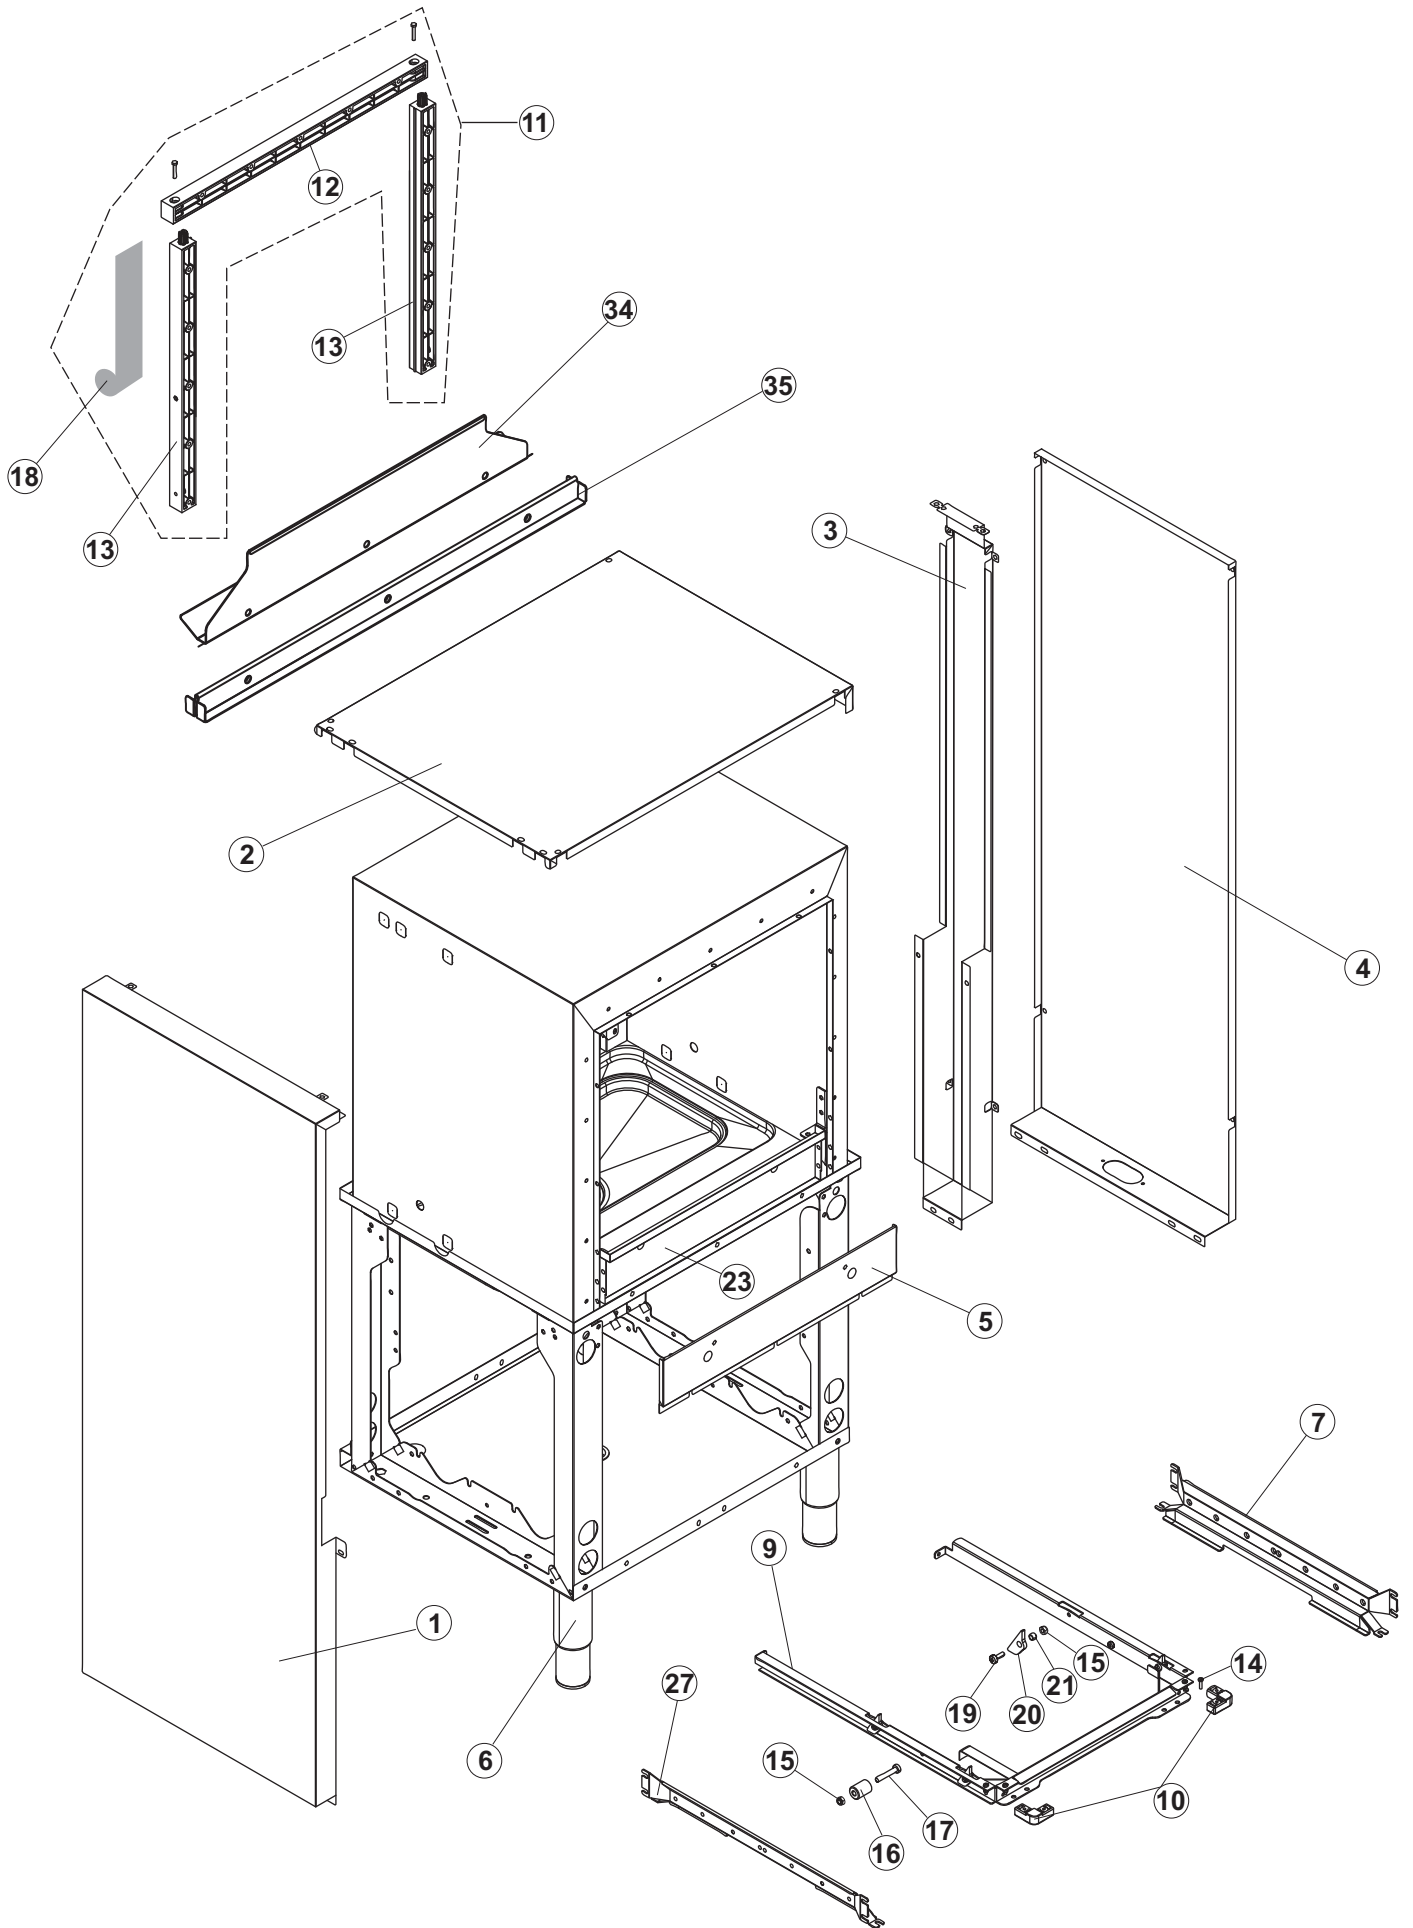

COLGED

**SPARE PARTS CATALOGUE
ERSATZTEILKATALOG
CATALOGUE PIECES DETACHEES
CATALOGO PARTI RICAMBIO
CATALOGO DE PIEZAS DE RECAMBIO
CATALOGO PECÇAS DE REPOSICAO**

Toptech

31-21.1

02-09-2016

R		USCITA DESTRA-SORTIE DROITE-AUSLAUF RECHTS-EXIT RIGHT-SALIDA DERECHA
L		USCITA SINISTRA-SORTIE GAUCHE-AUSLAUF LINKS-EXIT LEFT-SALIDA IZQUIERDA

(*) Ricambio consigliato.

Pagina	Posizione	Codice ricambio	Vecchio codice	Descrizione
2	14	486169	REB486169	VITE INOX 4MAX10 TBCR-SP
2	15	CDI206AU		DADO AUTOBLOCCANTE
2	16	75076		TAMPONE FERMO TRAINO
2	17	75310		VITE M6X16 TESTA BOMB A CROCE (UNI7045)
2	18	65997		GUARNIZIONE ADESIVA
2	19	CVI172		VITE INOX SPEC.6MAX16 T.1/2 T. POELIER
2	20	75071		DENTE INGRANAGGIO TRAINO
2	21	75077		BOCCOLA
2	23	65308		NON A LISTINO
2	27	65052		NON A LISTINO
2	34	65646		NON A LISTINO
2	35	65055		STAFFA UNIONE VASCHE
3	1	75124		SOSTEGNO TENDINA PER LAVASTOVIGLIE A
3	2	65128		SUPPORTO TENDINA
3	3	65210		TENDINA
3	4	65129		NON A LISTINO
3	5	65211		TENDINA
3	6	65600		POMPA LAVAGGIO
3	7	65265		BRACCIO COMPLETO LAVAGGIO
3	8	CGR4131NT		O-RING
3	9	75645		ATTACCO LANCIA SUP. TRAINO
3	10	437050	REB437050	GUARNIZIONE GOMITO PORTAGOMMA PER
3	11	75155		RACCORDO LAVAGGIO ESTERNO TRAINO
3	12	CFS32		NON A LISTINO
3	13	75154		MANICOTTO MANDATA LAVAGGIO TRAINO
3	14	65177		TUBO MANDATA LAVAGGIO SUPERIORE
3	15	65210		TENDINA
3	16	CFS2		FASCETTA TORRO W1/W2B 50-70/12
3	17	65624		TUBO MANDATA SUPERIORE
3	19	65330		STAFFA
3	20	CFS3		FASCETTA A VITE TORRO W2B 60-80/12
3	21	926056	DZG461	GOMITO D'ASPIRAZIONE IN GOMMA PER