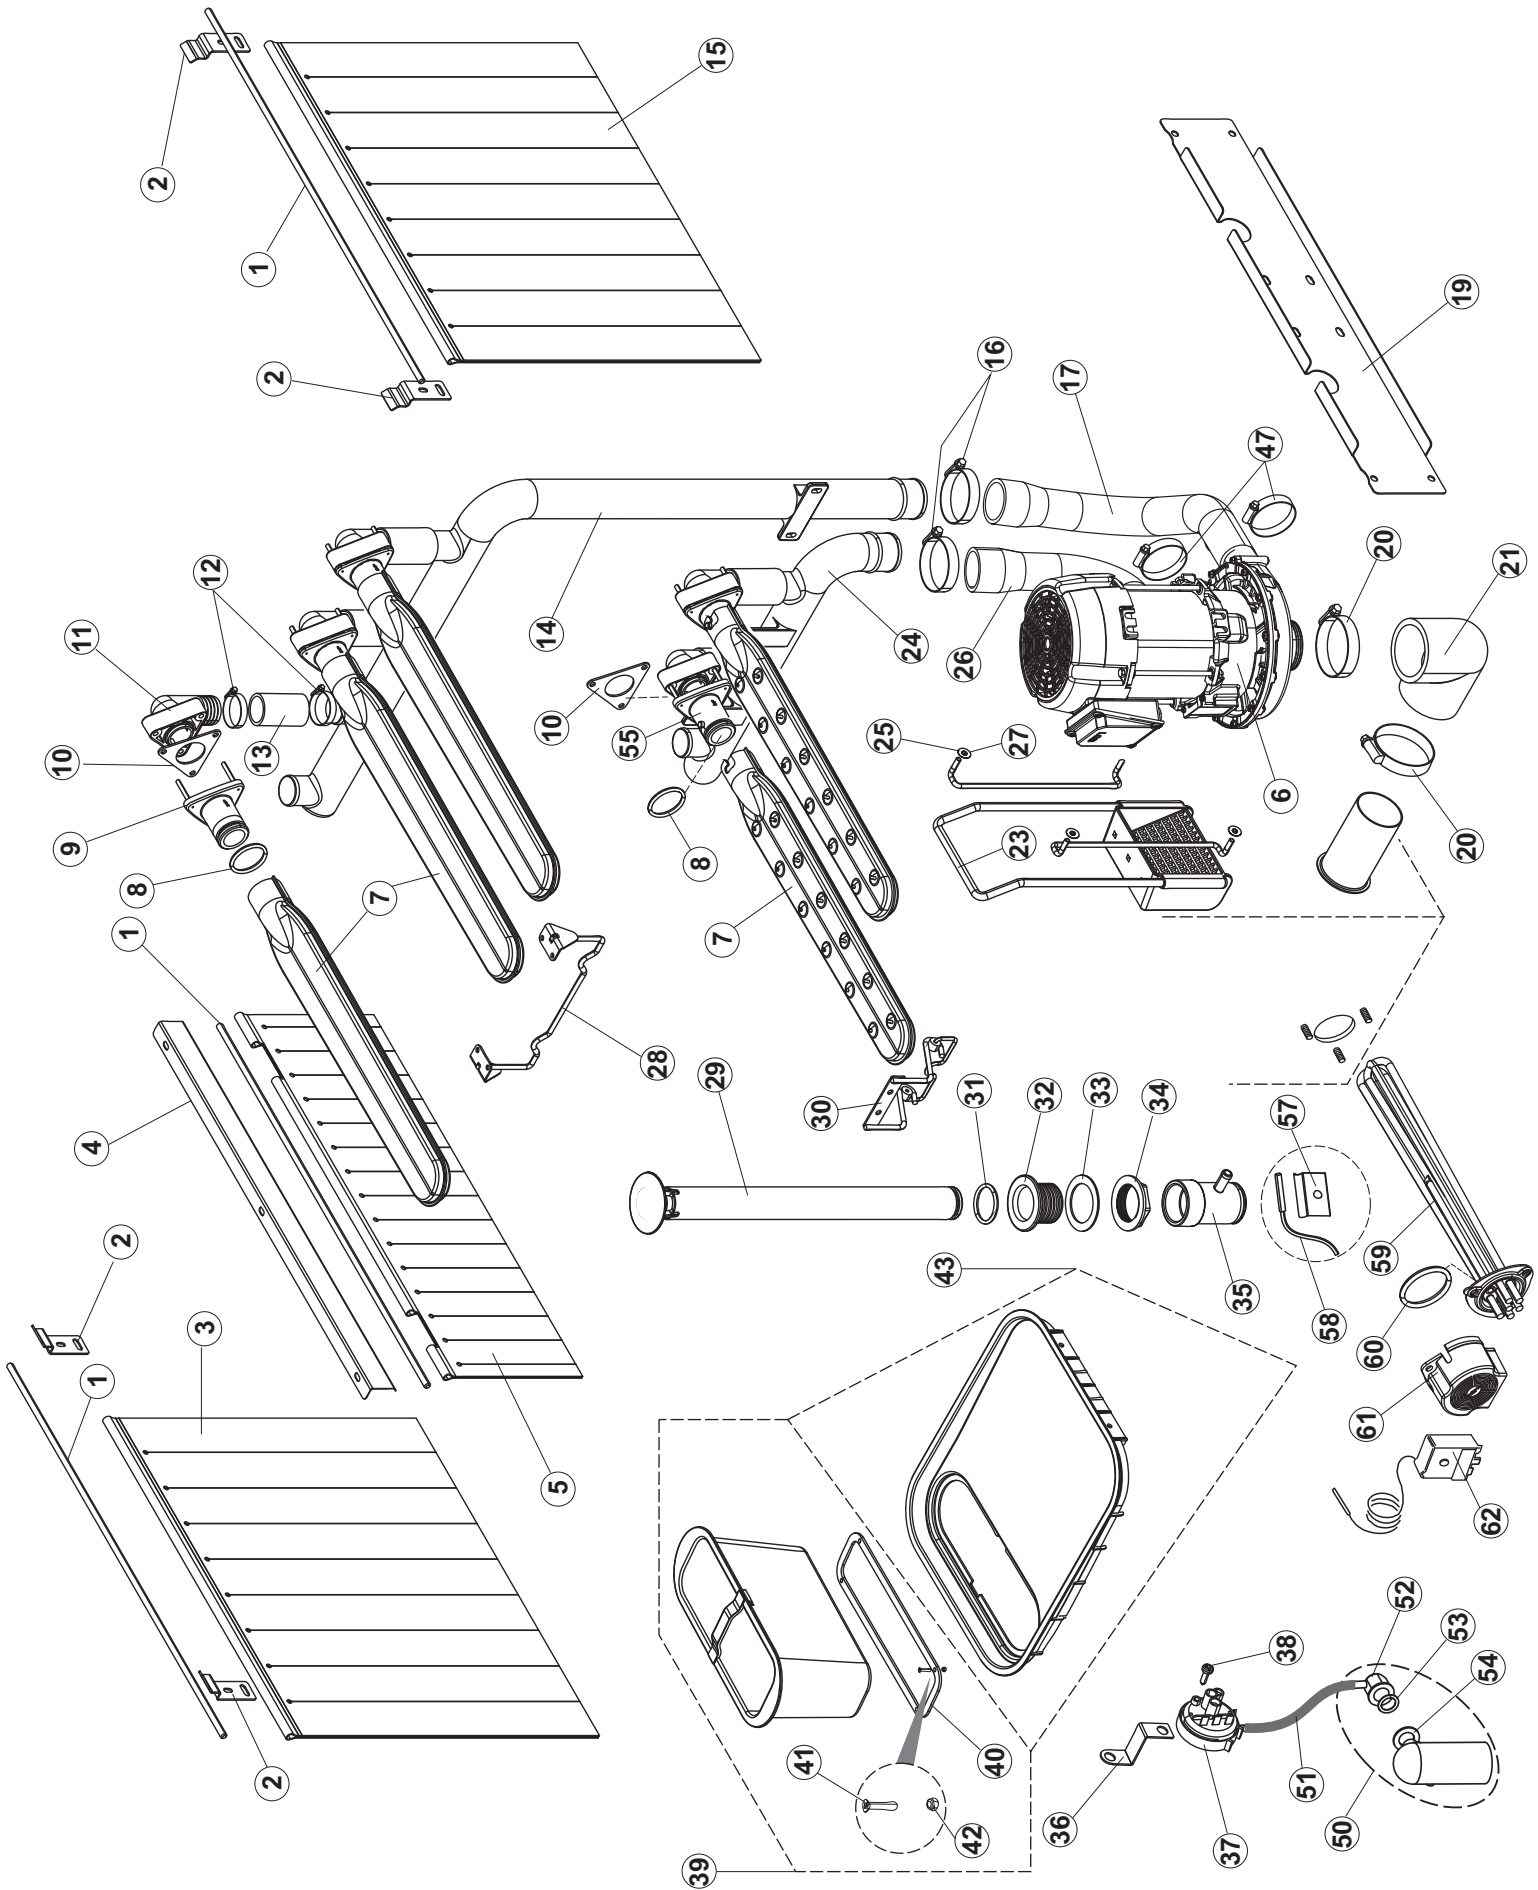

COLGED

**SPARE PARTS CATALOGUE
ERSATZTEILKATALOG
CATALOGUE PIECES DETACHEES
CATALOGO PARTI RICAMBIO
CATALOGO DE PIEZAS DE RECAMBIO
CATALOGO PECÇAS DE REPOSICAO**

Toptech

31-21.1

02-09-2016

R		USCITA DESTRA-SORTIE DROITE-AUSLAUF RECHTS-EXIT RIGHT-SALIDA DERECHA
L		USCITA SINISTRA-SORTIE GAUCHE-AUSLAUF LINKS-EXIT LEFT-SALIDA IZQUIERDA

(*) Ricambio consigliato.

Pagina	Posizione	Codice ricambio	Vecchio codice	Descrizione
2	14	486169	REB486169	VITE INOX 4MAX10 TBCR-SP
2	15	CDI206AU		DADO AUTOBLOCCANTE
2	16	75076		TAMPONE FERMO TRAINO
2	17	75310		VITE M6X16 TESTA BOMB A CROCE (UNI7045)
2	18	65997		GUARNIZIONE ADESIVA
2	19	CVI172		VITE INOX SPEC.6MAX16 T.1/2 T. POELIER
2	20	75071		DENTE INGRANAGGIO TRAINO
2	21	75077		BOCCOLA
2	23	65308		NON A LISTINO
2	27	65052		NON A LISTINO
2	34	65646		NON A LISTINO
2	35	65055		STAFFA UNIONE VASCHE
3	1	75124		SOSTEGNO TENDINA PER LAVASTOVIGLIE A
3	2	65128		SUPPORTO TENDINA
3	3	65210		TENDINA
3	4	65129		NON A LISTINO
3	5	65211		TENDINA
3	6	65600		POMPA LAVAGGIO
3	7	65265		BRACCIO COMPLETO LAVAGGIO
3	8	CGR4131NT		O-RING
3	9	75645		ATTACCO LANCIA SUP. TRAINO
3	10	437050	REB437050	GUARNIZIONE GOMITO PORTAGOMMA PER
3	11	75155		RACCORDO LAVAGGIO ESTERNO TRAINO
3	12	CFS32		NON A LISTINO
3	13	75154		MANICOTTO MANDATA LAVAGGIO TRAINO
3	14	65177		TUBO MANDATA LAVAGGIO SUPERIORE
3	15	65210		TENDINA
3	16	CFS2		FASCETTA TORRO W1/W2B 50-70/12
3	17	65624		TUBO MANDATA SUPERIORE
3	19	65330		STAFFA
3	20	CFS3		FASCETTA A VITE TORRO W2B 60-80/12
3	21	926056	DZG461	GOMITO D'ASPIRAZIONE IN GOMMA PER