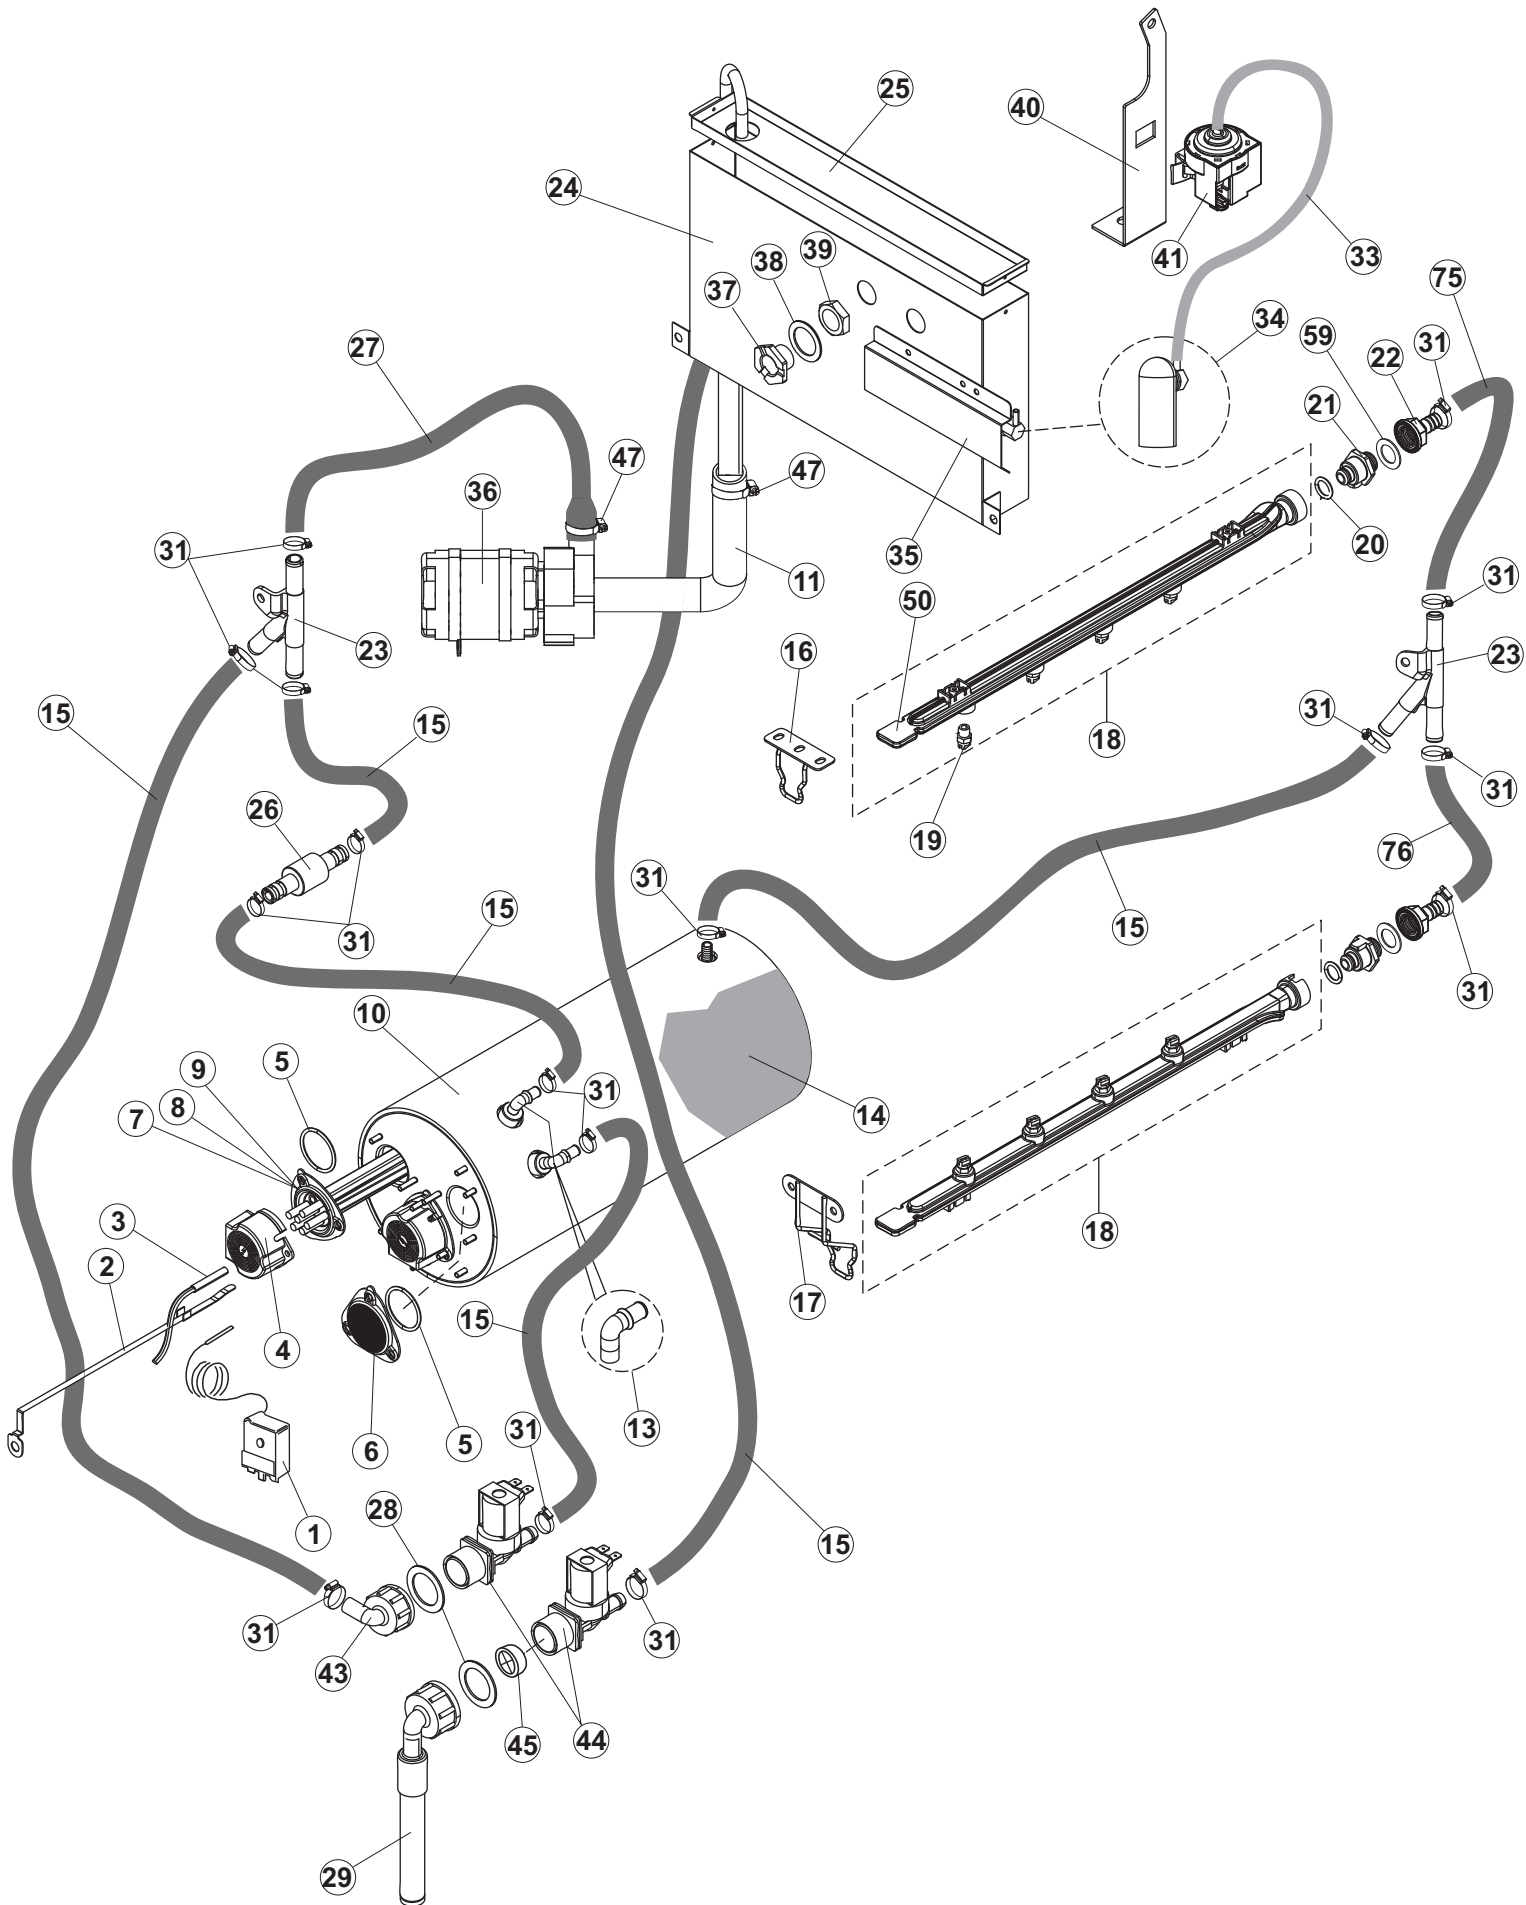

COLGED

**SPARE PARTS CATALOGUE
ERSATZTEILKATALOG
CATALOGUE PIECES DETACHEES
CATALOGO PARTI RICAMBIO
CATALOGO DE PIEZAS DE RECAMBIO
CATALOGO PECÇAS DE REPOSICAO**

Toptech

31-21.1

02-09-2016

R		USCITA DESTRA-SORTIE DROITE-AUSLAUF RECHTS-EXIT RIGHT-SALIDA DERECHA
L		USCITA SINISTRA-SORTIE GAUCHE-AUSLAUF LINKS-EXIT LEFT-SALIDA IZQUIERDA

(*) Ricambio consigliato.

Pagina	Posizione	Codice ricambio	Vecchio codice	Descrizione
2	14	486169	REB486169	VITE INOX 4MAX10 TBCR-SP
2	15	CDI206AU		DADO AUTOBLOCCANTE
2	16	75076		TAMPONE FERMO TRAINO
2	17	75310		VITE M6X16 TESTA BOMB A CROCE (UNI7045)
2	18	65997		GUARNIZIONE ADESIVA
2	19	CVI172		VITE INOX SPEC.6MAX16 T.1/2 T. POELIER
2	20	75071		DENTE INGRANAGGIO TRAINO
2	21	75077		BOCCOLA
2	23	65308		NON A LISTINO
2	27	65052		NON A LISTINO
2	34	65646		NON A LISTINO
2	35	65055		STAFFA UNIONE VASCHE
3	1	75124		SOSTEGNO TENDINA PER LAVASTOVIGLIE A
3	2	65128		SUPPORTO TENDINA
3	3	65210		TENDINA
3	4	65129		NON A LISTINO
3	5	65211		TENDINA
3	6	65600		POMPA LAVAGGIO
3	7	65265		BRACCIO COMPLETO LAVAGGIO
3	8	CGR4131NT		O-RING
3	9	75645		ATTACCO LANCIA SUP. TRAINO
3	10	437050	REB437050	GUARNIZIONE GOMITO PORTAGOMMA PER
3	11	75155		RACCORDO LAVAGGIO ESTERNO TRAINO
3	12	CFS32		NON A LISTINO
3	13	75154		MANICOTTO MANDATA LAVAGGIO TRAINO
3	14	65177		TUBO MANDATA LAVAGGIO SUPERIORE
3	15	65210		TENDINA
3	16	CFS2		FASCETTA TORRO W1/W2B 50-70/12
3	17	65624		TUBO MANDATA SUPERIORE
3	19	65330		STAFFA
3	20	CFS3		FASCETTA A VITE TORRO W2B 60-80/12
3	21	926056	DZG461	GOMITO D'ASPIRAZIONE IN GOMMA PER