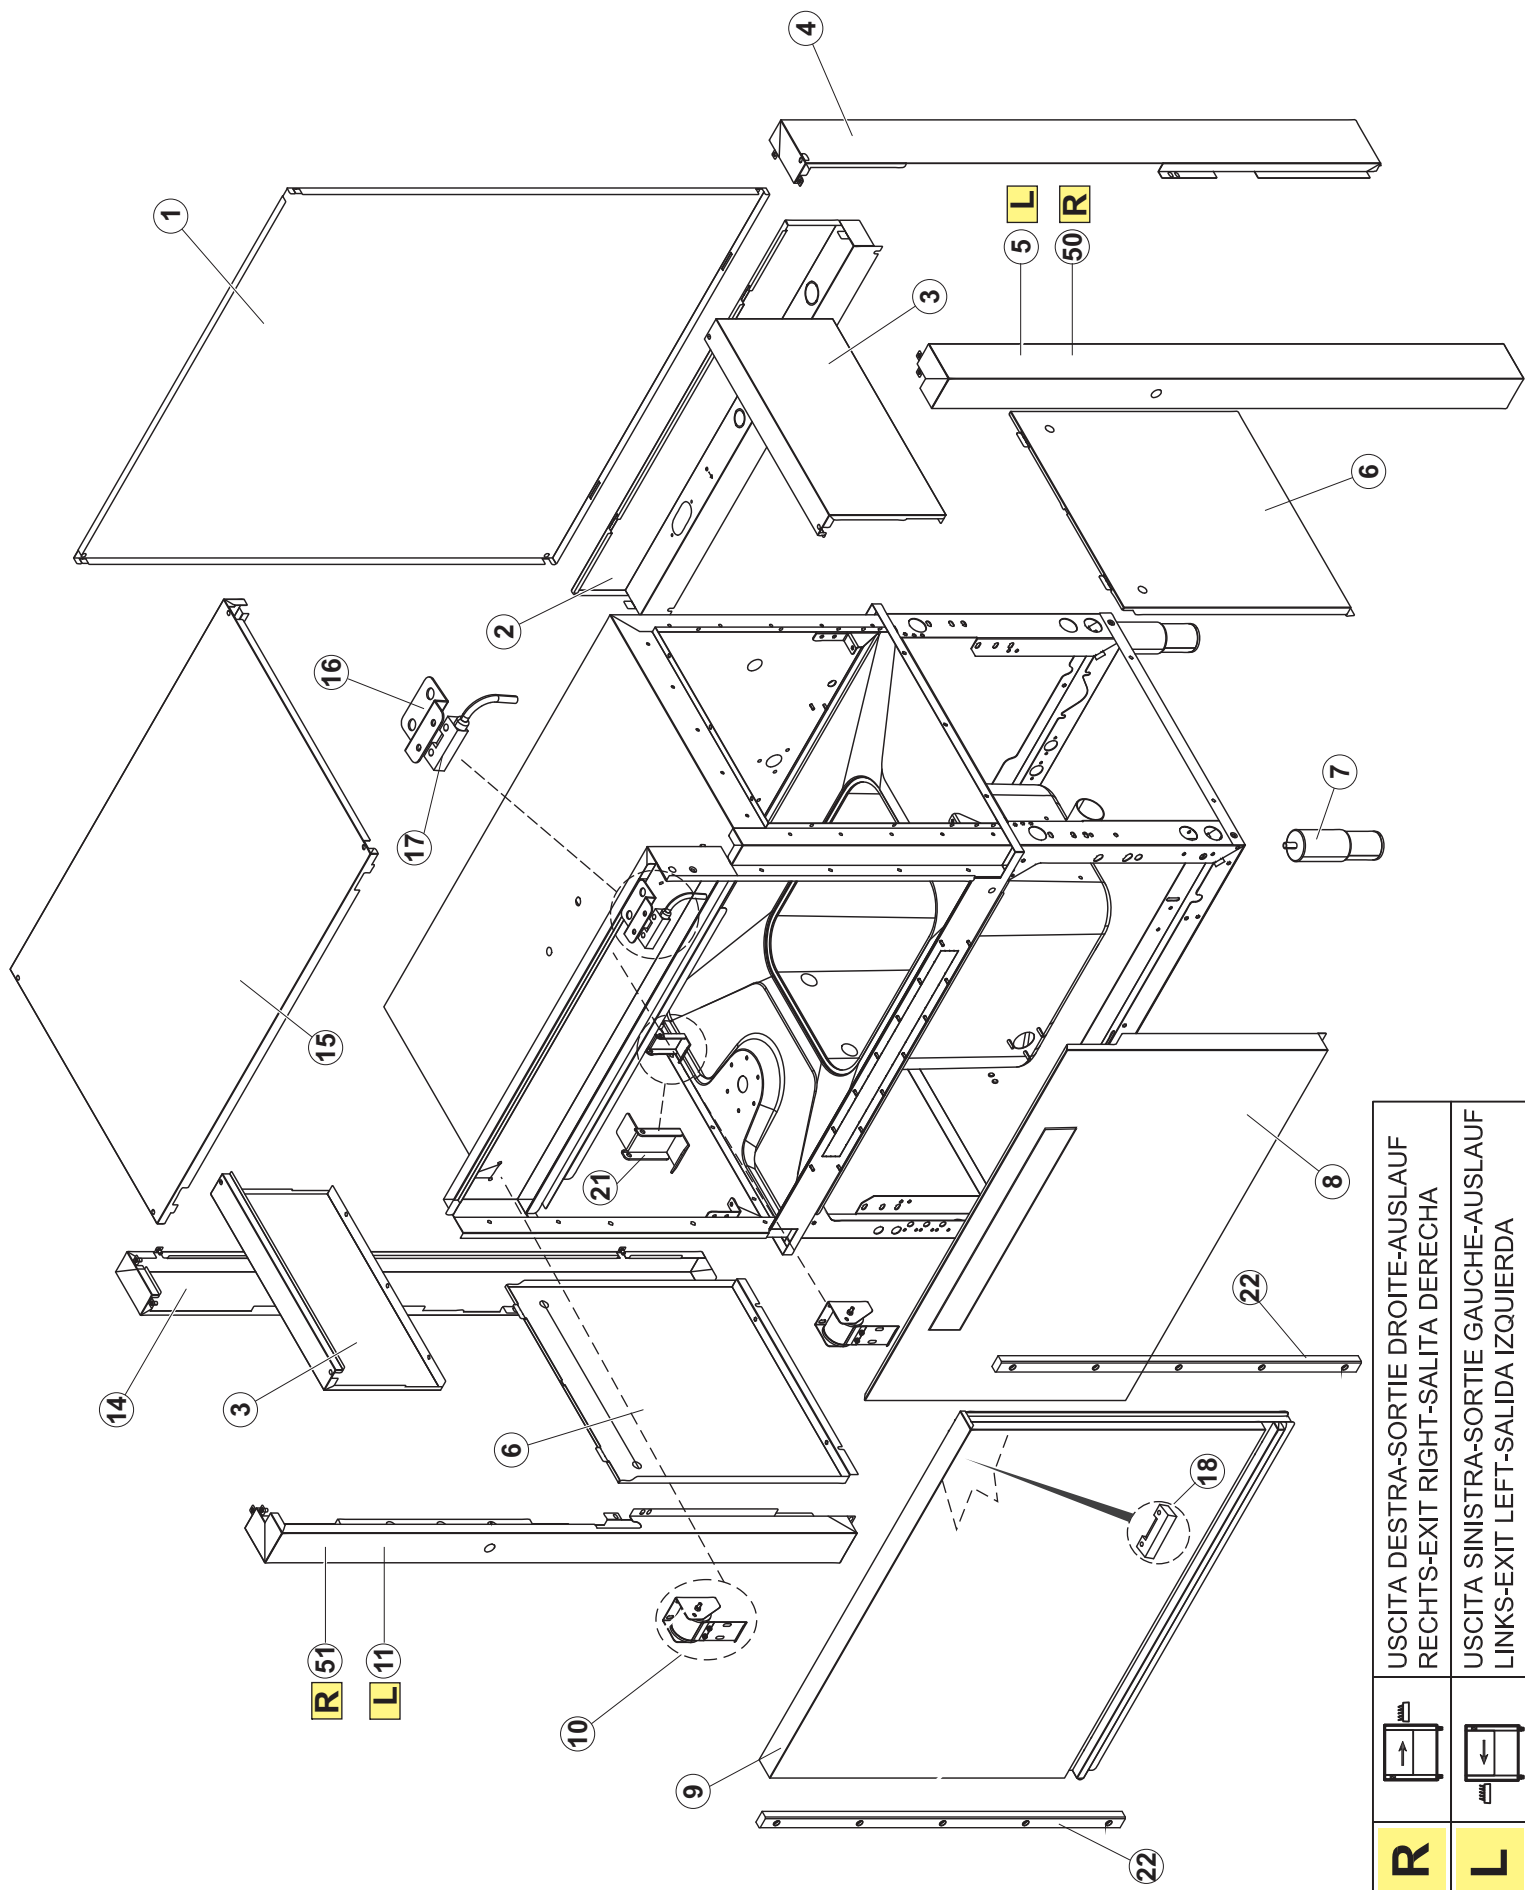

COLGED

**SPARE PARTS CATALOGUE
ERSATZTEILKATALOG
CATALOGUE PIECES DETACHEES
CATALOGO PARTI RICAMBIO
CATALOGO DE PIEZAS DE RECAMBIO
CATALOGO PECÇAS DE REPOSICAO**

Toptech

31-21.1

02-09-2016

R		USCITA DESTRA-SORTIE DROITE-AUSLAUF RECHTS-EXIT RIGHT-SALIDA DERECHA
L		USCITA SINISTRA-SORTIE GAUCHE-AUSLAUF LINKS-EXIT LEFT-SALIDA IZQUIERDA

(*) Ricambio consigliato.

Pagina	Posizione	Codice ricambio	Vecchio codice	Descrizione
2	14	486169	REB486169	VITE INOX 4MAX10 TBCR-SP
2	15	CDI206AU		DADO AUTOBLOCCANTE
2	16	75076		TAMPONE FERMO TRAINO
2	17	75310		VITE M6X16 TESTA BOMB A CROCE (UNI7045)
2	18	65997		GUARNIZIONE ADESIVA
2	19	CVI172		VITE INOX SPEC.6MAX16 T.1/2 T. POELIER
2	20	75071		DENTE INGRANAGGIO TRAINO
2	21	75077		BOCCOLA
2	23	65308		NON A LISTINO
2	27	65052		NON A LISTINO
2	34	65646		NON A LISTINO
2	35	65055		STAFFA UNIONE VASCHE
3	1	75124		SOSTEGNO TENDINA PER LAVASTOVIGLIE A
3	2	65128		SUPPORTO TENDINA
3	3	65210		TENDINA
3	4	65129		NON A LISTINO
3	5	65211		TENDINA
3	6	65600		POMPA LAVAGGIO
3	7	65265		BRACCIO COMPLETO LAVAGGIO
3	8	CGR4131NT		O-RING
3	9	75645		ATTACCO LANCIA SUP. TRAINO
3	10	437050	REB437050	GUARNIZIONE GOMITO PORTAGOMMA PER
3	11	75155		RACCORDO LAVAGGIO ESTERNO TRAINO
3	12	CFS32		NON A LISTINO
3	13	75154		MANICOTTO MANDATA LAVAGGIO TRAINO
3	14	65177		TUBO MANDATA LAVAGGIO SUPERIORE
3	15	65210		TENDINA
3	16	CFS2		FASCETTA TORRO W1/W2B 50-70/12
3	17	65624		TUBO MANDATA SUPERIORE
3	19	65330		STAFFA
3	20	CFS3		FASCETTA A VITE TORRO W2B 60-80/12
3	21	926056	DZG461	GOMITO D'ASPIRAZIONE IN GOMMA PER