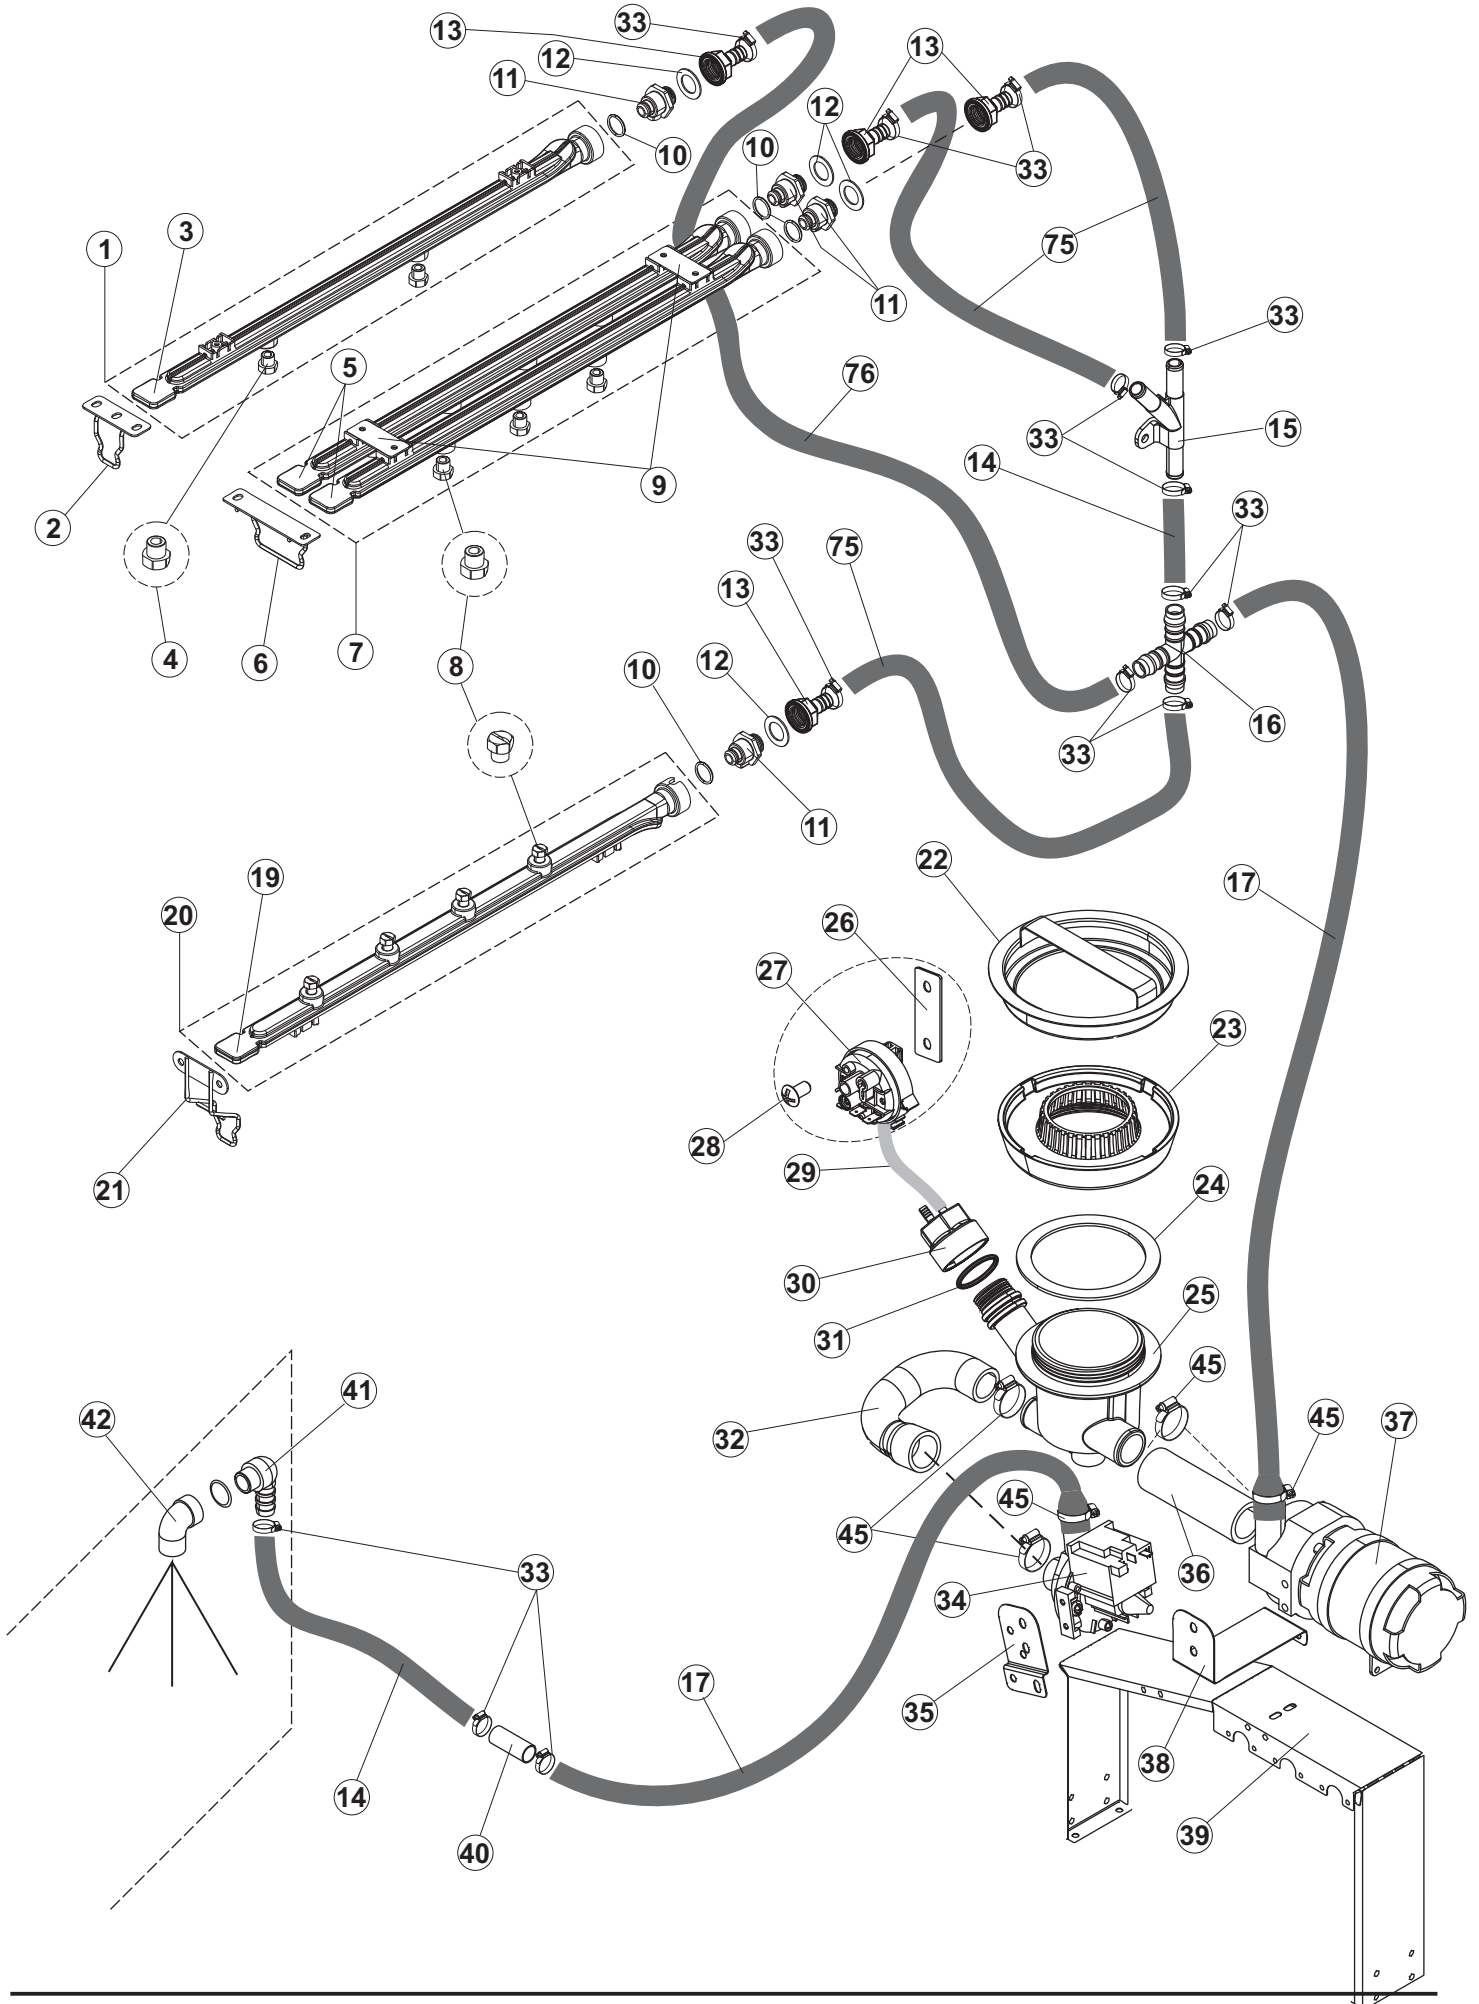

COLGED

**SPARE PARTS CATALOGUE
ERSATZTEILKATALOG
CATALOGUE PIECES DETACHEES
CATALOGO PARTI RICAMBIO
CATALOGO DE PIEZAS DE RECAMBIO
CATALOGO PECÇAS DE REPOSICAO**

Toptech

31-21.1

02-09-2016

R		USCITA DESTRA-SORTIE DROITE-AUSLAUF RECHTS-EXIT RIGHT-SALIDA DERECHA
L		USCITA SINISTRA-SORTIE GAUCHE-AUSLAUF LINKS-EXIT LEFT-SALIDA IZQUIERDA

(*) Ricambio consigliato.

Pagina	Posizione	Codice ricambio	Vecchio codice	Descrizione
2	14	486169	REB486169	VITE INOX 4MAX10 TBCR-SP
2	15	CDI206AU		DADO AUTOBLOCCANTE
2	16	75076		TAMPONE FERMO TRAINO
2	17	75310		VITE M6X16 TESTA BOMB A CROCE (UNI7045)
2	18	65997		GUARNIZIONE ADESIVA
2	19	CVI172		VITE INOX SPEC.6MAX16 T.1/2 T. POELIER
2	20	75071		DENTE INGRANAGGIO TRAINO
2	21	75077		BOCCOLA
2	23	65308		NON A LISTINO
2	27	65052		NON A LISTINO
2	34	65646		NON A LISTINO
2	35	65055		STAFFA UNIONE VASCHE
3	1	75124		SOSTEGNO TENDINA PER LAVASTOVIGLIE A
3	2	65128		SUPPORTO TENDINA
3	3	65210		TENDINA
3	4	65129		NON A LISTINO
3	5	65211		TENDINA
3	6	65600		POMPA LAVAGGIO
3	7	65265		BRACCIO COMPLETO LAVAGGIO
3	8	CGR4131NT		O-RING
3	9	75645		ATTACCO LANCIA SUP. TRAINO
3	10	437050	REB437050	GUARNIZIONE GOMITO PORTAGOMMA PER
3	11	75155		RACCORDO LAVAGGIO ESTERNO TRAINO
3	12	CFS32		NON A LISTINO
3	13	75154		MANICOTTO MANDATA LAVAGGIO TRAINO
3	14	65177		TUBO MANDATA LAVAGGIO SUPERIORE
3	15	65210		TENDINA
3	16	CFS2		FASCETTA TORRO W1/W2B 50-70/12
3	17	65624		TUBO MANDATA SUPERIORE
3	19	65330		STAFFA
3	20	CFS3		FASCETTA A VITE TORRO W2B 60-80/12
3	21	926056	DZG461	GOMITO D'ASPIRAZIONE IN GOMMA PER