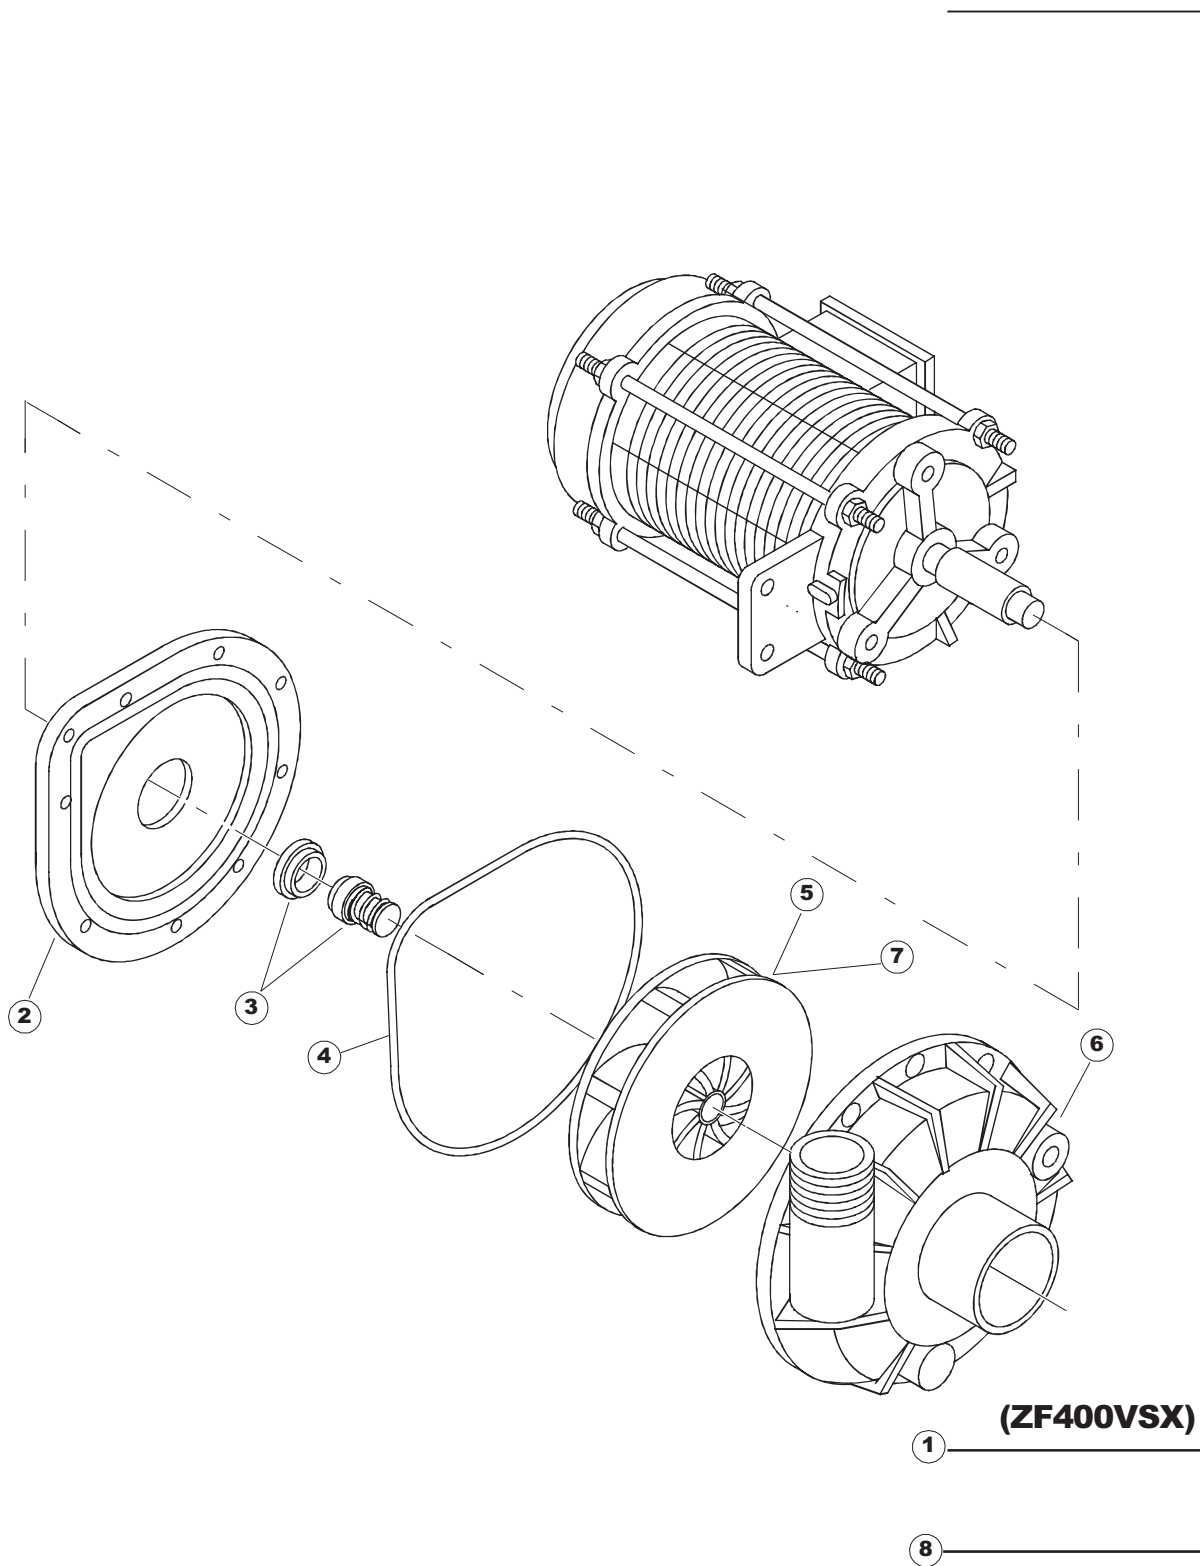

422522725

(*) Ricambio consigliato.

Pagina	Posizione	Codice ricambio	Vecchio codice	Descrizione
1	1	77534		SPORTELLO PRELAVAGGIO COMPLETO
1	2	77560		KIT MOLLE SPORTELLO PRELAVAGGIO TRAINO
1	3	75225		SCATOLA SUPPORTO MOLLE SPORT. PG FINITO
1	4	75226		GANCIO MOLLA SPORTELLO TRAINO PG FINITO
1	5	77539		PANNELLO POSTERIORE PREL PG.FINITO
1	6	77541		MONTANTE CENTRALE POST. PG. FINITO
1	7	77542		PANNELLO SUP.ESTERNO PG FINITO
1	8	75327		CANALE DX TENUTA ANGOLARE ESTERNO
1	9	75121		SOSTEGNO TENDINA PER LAVASTOVIGLIE A
1	10	75120		TENDINE ENTRATA/USCITA TRAINO
1	11	75586		STAFFA SUPPORTO TENDINA INTERMEDIO
1	12	75328		CANALE SINISTRO TENUTA ANGOLARE ESTERNO PIEGATO FINITO
1	13	75308		SPONDA INTERNA INFERIORE PG FINITA
1	14	75307		SPONDA INFERIORE ESTERNA PG - FINITA
1	15	77526		TUBO COLLEGAMENTO VASCHE
1	16	75647		GUIDE PORTA TRAINO
1	17	75064		GANCIO SPORTELLO TRAINO
1	18	77531		GUIDA CESTELLO PRELAVAGGIO PG FINITA
1	19	77543		PANNELLO ANTERIORE
1	20	926049	DEP45	PRESSOSTATO TIPO 180-70
1	21	143005	SPG10	TUBO IN GOMMA TELATA 5X12 NERO
1	22	984005	REB984005	GRUPPO TRAPPOLA D'ARIA
1	23	73100		PIEDE
1	24	77567		MONTANTE ANTERIORE
1	25	77527		BARRA COLLEGAMENTO INFERIORE PRELAVAGGIO
1	26	70159		CESTELLO FILTRO VASCA
1	27	77846		TROPPOPIENO
1	28	77546		FILTRO ASPIRAZIONE POMPA PRELAVAGGIO
1	29	CGR4131NT		O-RING
1	30	77842		FILTRO VASCA PRELAVAGGIO TRAINO
1	31	80871		MICRO MAGNETICO
1	32	77544		TUBO COLLEGAMENTO VASCHE L=810 MM