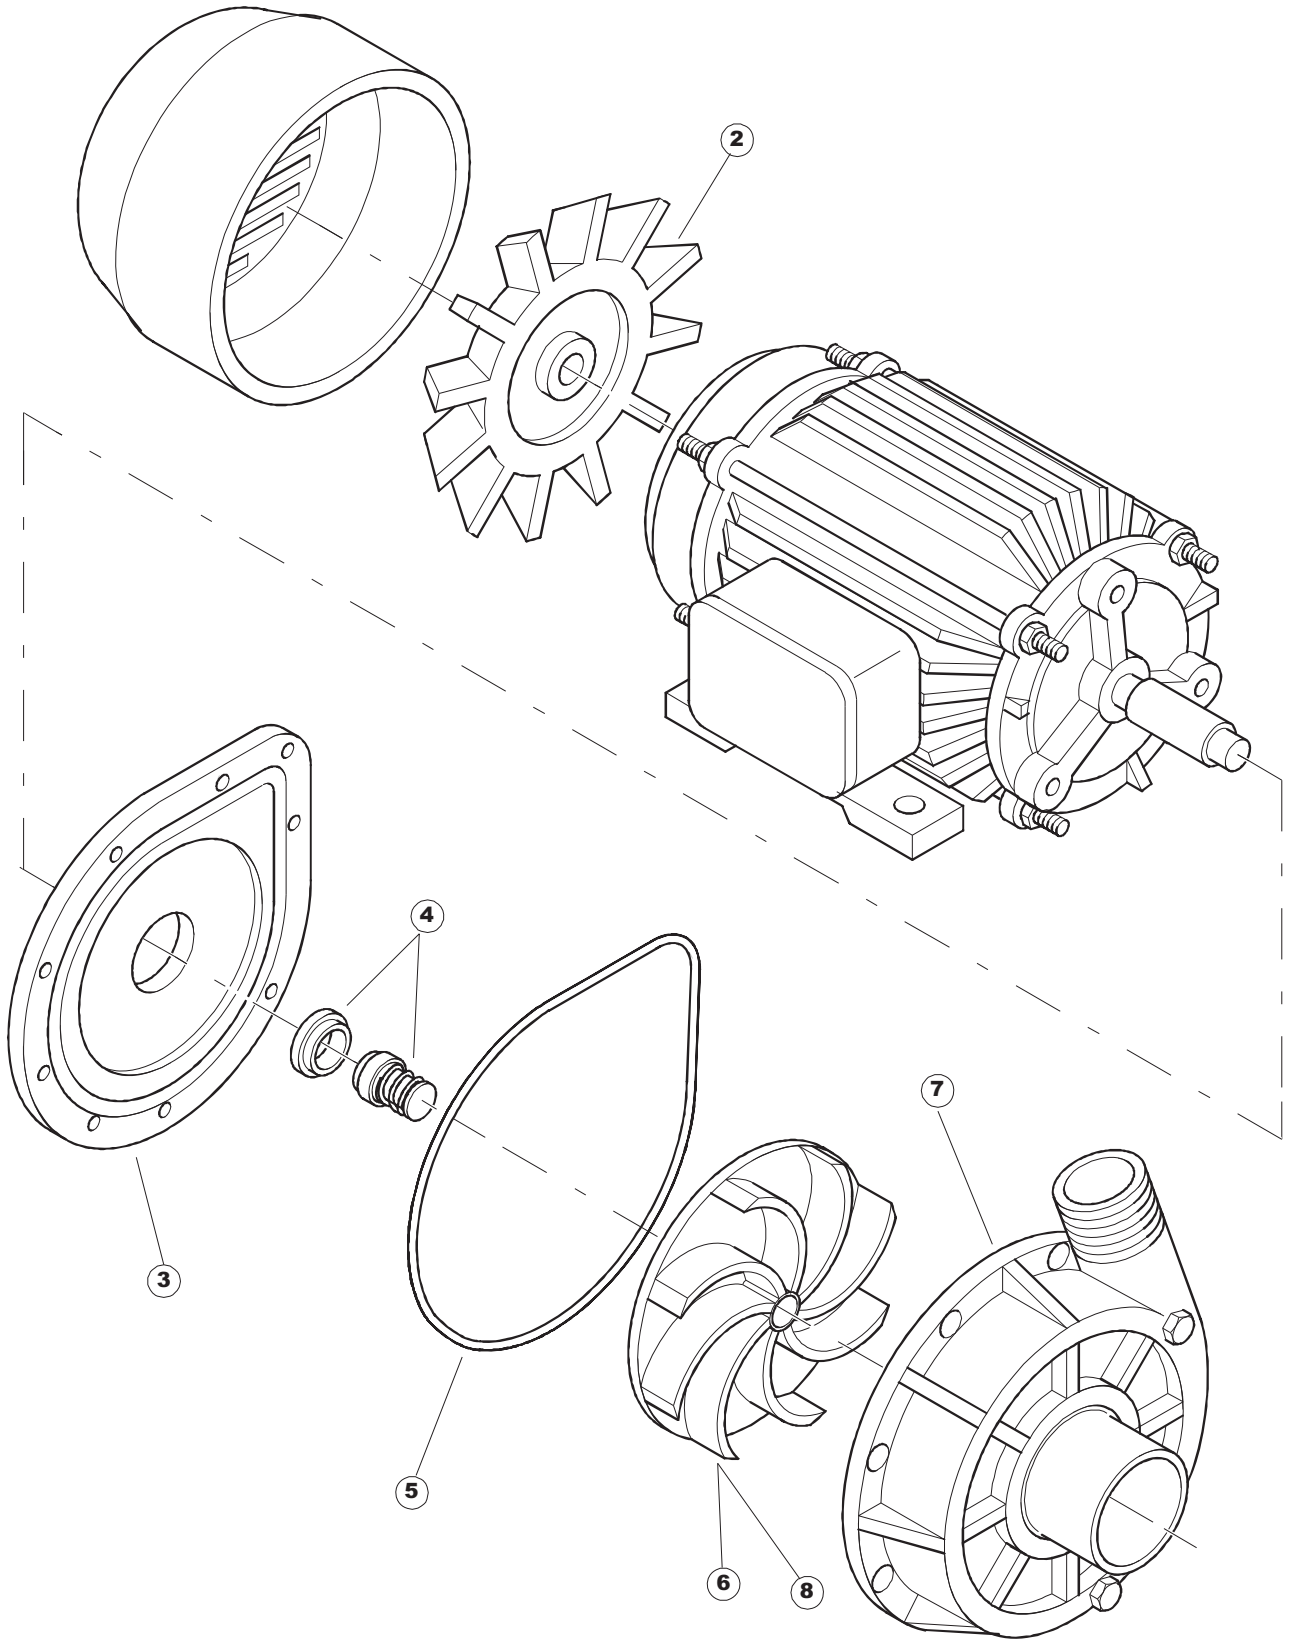

422522725

(*) Ricambio consigliato.

Pagina	Posizione	Codice ricambio	Vecchio codice	Descrizione
1	1	77534		SPORTELLO PRELAVAGGIO COMPLETO
1	2	77560		KIT MOLLE SPORTELLO PRELAVAGGIO TRAINO
1	3	75225		SCATOLA SUPPORTO MOLLE SPORT. PG FINITO
1	4	75226		GANCIO MOLLA SPORTELLO TRAINO PG FINITO
1	5	77539		PANNELLO POSTERIORE PREL PG.FINITO
1	6	77541		MONTANTE CENTRALE POST. PG. FINITO
1	7	77542		PANNELLO SUP.ESTERNO PG FINITO
1	8	75327		CANALE DX TENUTA ANGOLARE ESTERNO
1	9	75121		SOSTEGNO TENDINA PER LAVASTOVIGLIE A
1	10	75120		TENDINE ENTRATA/USCITA TRAINO
1	11	75586		STAFFA SUPPORTO TENDINA INTERMEDIO
1	12	75328		CANALE SINISTRO TENUTA ANGOLARE ESTERNO PIEGATO FINITO
1	13	75308		SPONDA INTERNA INFERIORE PG FINITA
1	14	75307		SPONDA INFERIORE ESTERNA PG - FINITA
1	15	77526		TUBO COLLEGAMENTO VASCHE
1	16	75647		GUIDE PORTA TRAINO
1	17	75064		GANCIO SPORTELLO TRAINO
1	18	77531		GUIDA CESTELLO PRELAVAGGIO PG FINITA
1	19	77543		PANNELLO ANTERIORE
1	20	926049	DEP45	PRESSOSTATO TIPO 180-70
1	21	143005	SPG10	TUBO IN GOMMA TELATA 5X12 NERO
1	22	984005	REB984005	GRUPPO TRAPPOLA D'ARIA
1	23	73100		PIEDE
1	24	77567		MONTANTE ANTERIORE
1	25	77527		BARRA COLLEGAMENTO INFERIORE PRELAVAGGIO
1	26	70159		CESTELLO FILTRO VASCA
1	27	77846		TROPPOPIENO
1	28	77546		FILTRO ASPIRAZIONE POMPA PRELAVAGGIO
1	29	CGR4131NT		O-RING
1	30	77842		FILTRO VASCA PRELAVAGGIO TRAINO
1	31	80871		MICRO MAGNETICO
1	32	77544		TUBO COLLEGAMENTO VASCHE L=810 MM