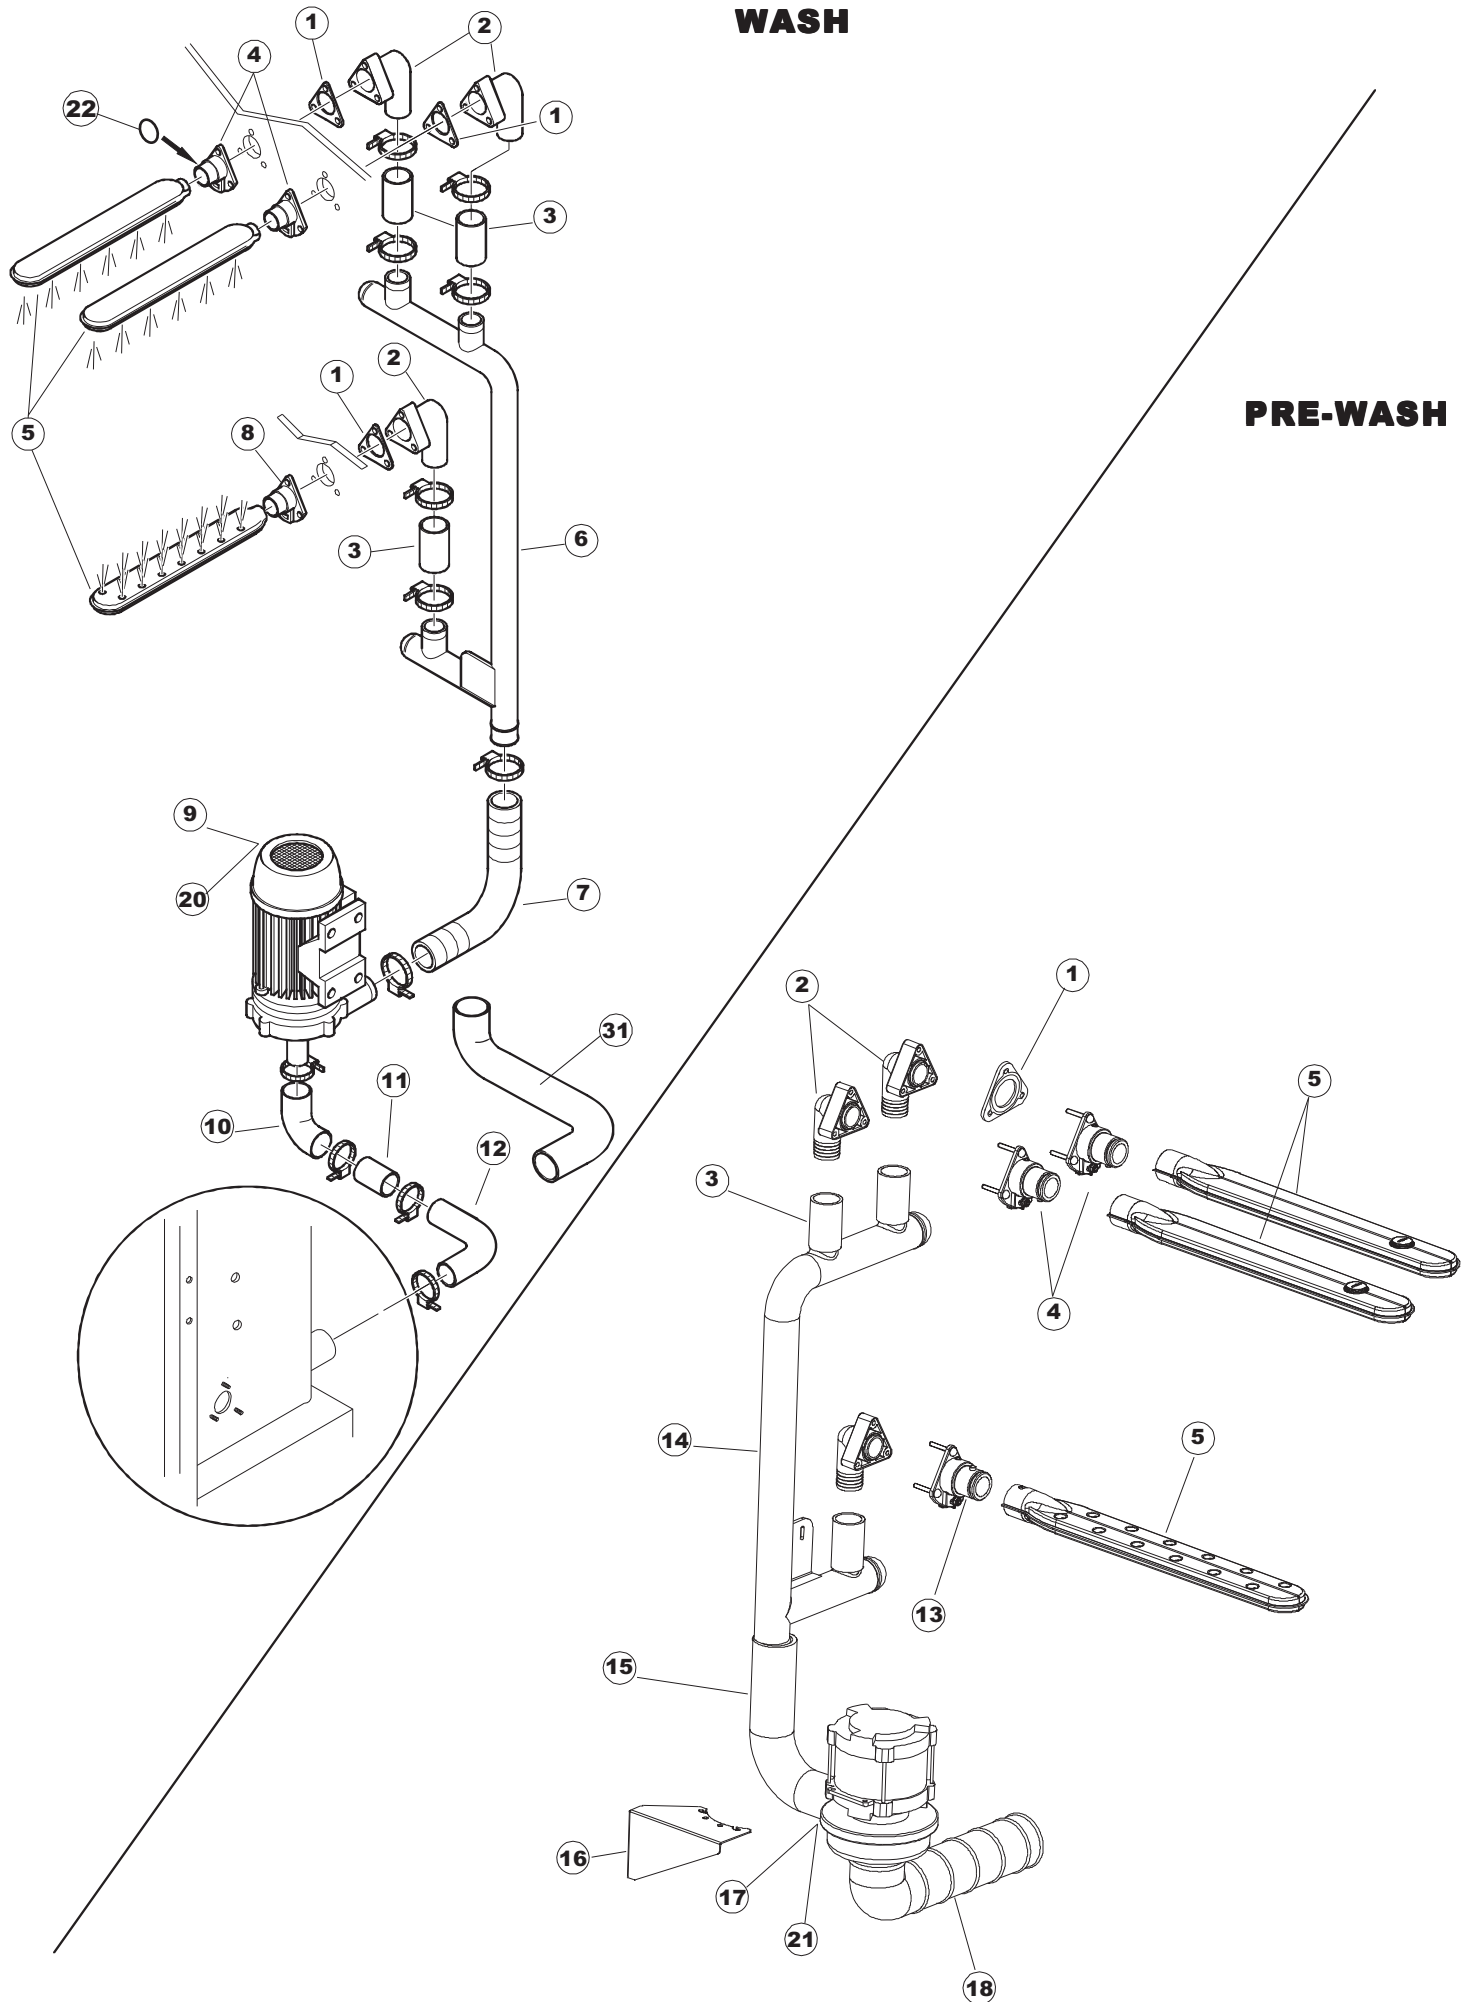

422522725

(*) Ricambio consigliato.

Pagina	Posizione	Codice ricambio	Vecchio codice	Descrizione
1	1	77534		SPORTELLO PRELAVAGGIO COMPLETO
1	2	77560		KIT MOLLE SPORTELLO PRELAVAGGIO TRAINO
1	3	75225		SCATOLA SUPPORTO MOLLE SPORT. PG FINITO
1	4	75226		GANCIO MOLLA SPORTELLO TRAINO PG FINITO
1	5	77539		PANNELLO POSTERIORE PREL PG.FINITO
1	6	77541		MONTANTE CENTRALE POST. PG. FINITO
1	7	77542		PANNELLO SUP.ESTERNO PG FINITO
1	8	75327		CANALE DX TENUTA ANGOLARE ESTERNO
1	9	75121		SOSTEGNO TENDINA PER LAVASTOVIGLIE A
1	10	75120		TENDINE ENTRATA/USCITA TRAINO
1	11	75586		STAFFA SUPPORTO TENDINA INTERMEDIO
1	12	75328		CANALE SINISTRO TENUTA ANGOLARE ESTERNO PIEGATO FINITO
1	13	75308		SPONDA INTERNA INFERIORE PG FINITA
1	14	75307		SPONDA INFERIORE ESTERNA PG - FINITA
1	15	77526		TUBO COLLEGAMENTO VASCHE
1	16	75647		GUIDE PORTA TRAINO
1	17	75064		GANCIO SPORTELLO TRAINO
1	18	77531		GUIDA CESTELLO PRELAVAGGIO PG FINITA
1	19	77543		PANNELLO ANTERIORE
1	20	926049	DEP45	PRESSOSTATO TIPO 180-70
1	21	143005	SPG10	TUBO IN GOMMA TELATA 5X12 NERO
1	22	984005	REB984005	GRUPPO TRAPPOLA D'ARIA
1	23	73100		PIEDE
1	24	77567		MONTANTE ANTERIORE
1	25	77527		BARRA COLLEGAMENTO INFERIORE PRELAVAGGIO
1	26	70159		CESTELLO FILTRO VASCA
1	27	77846		TROPPOPIENO
1	28	77546		FILTRO ASPIRAZIONE POMPA PRELAVAGGIO
1	29	CGR4131NT		O-RING
1	30	77842		FILTRO VASCA PRELAVAGGIO TRAINO
1	31	80871		MICRO MAGNETICO
1	32	77544		TUBO COLLEGAMENTO VASCHE L=810 MM