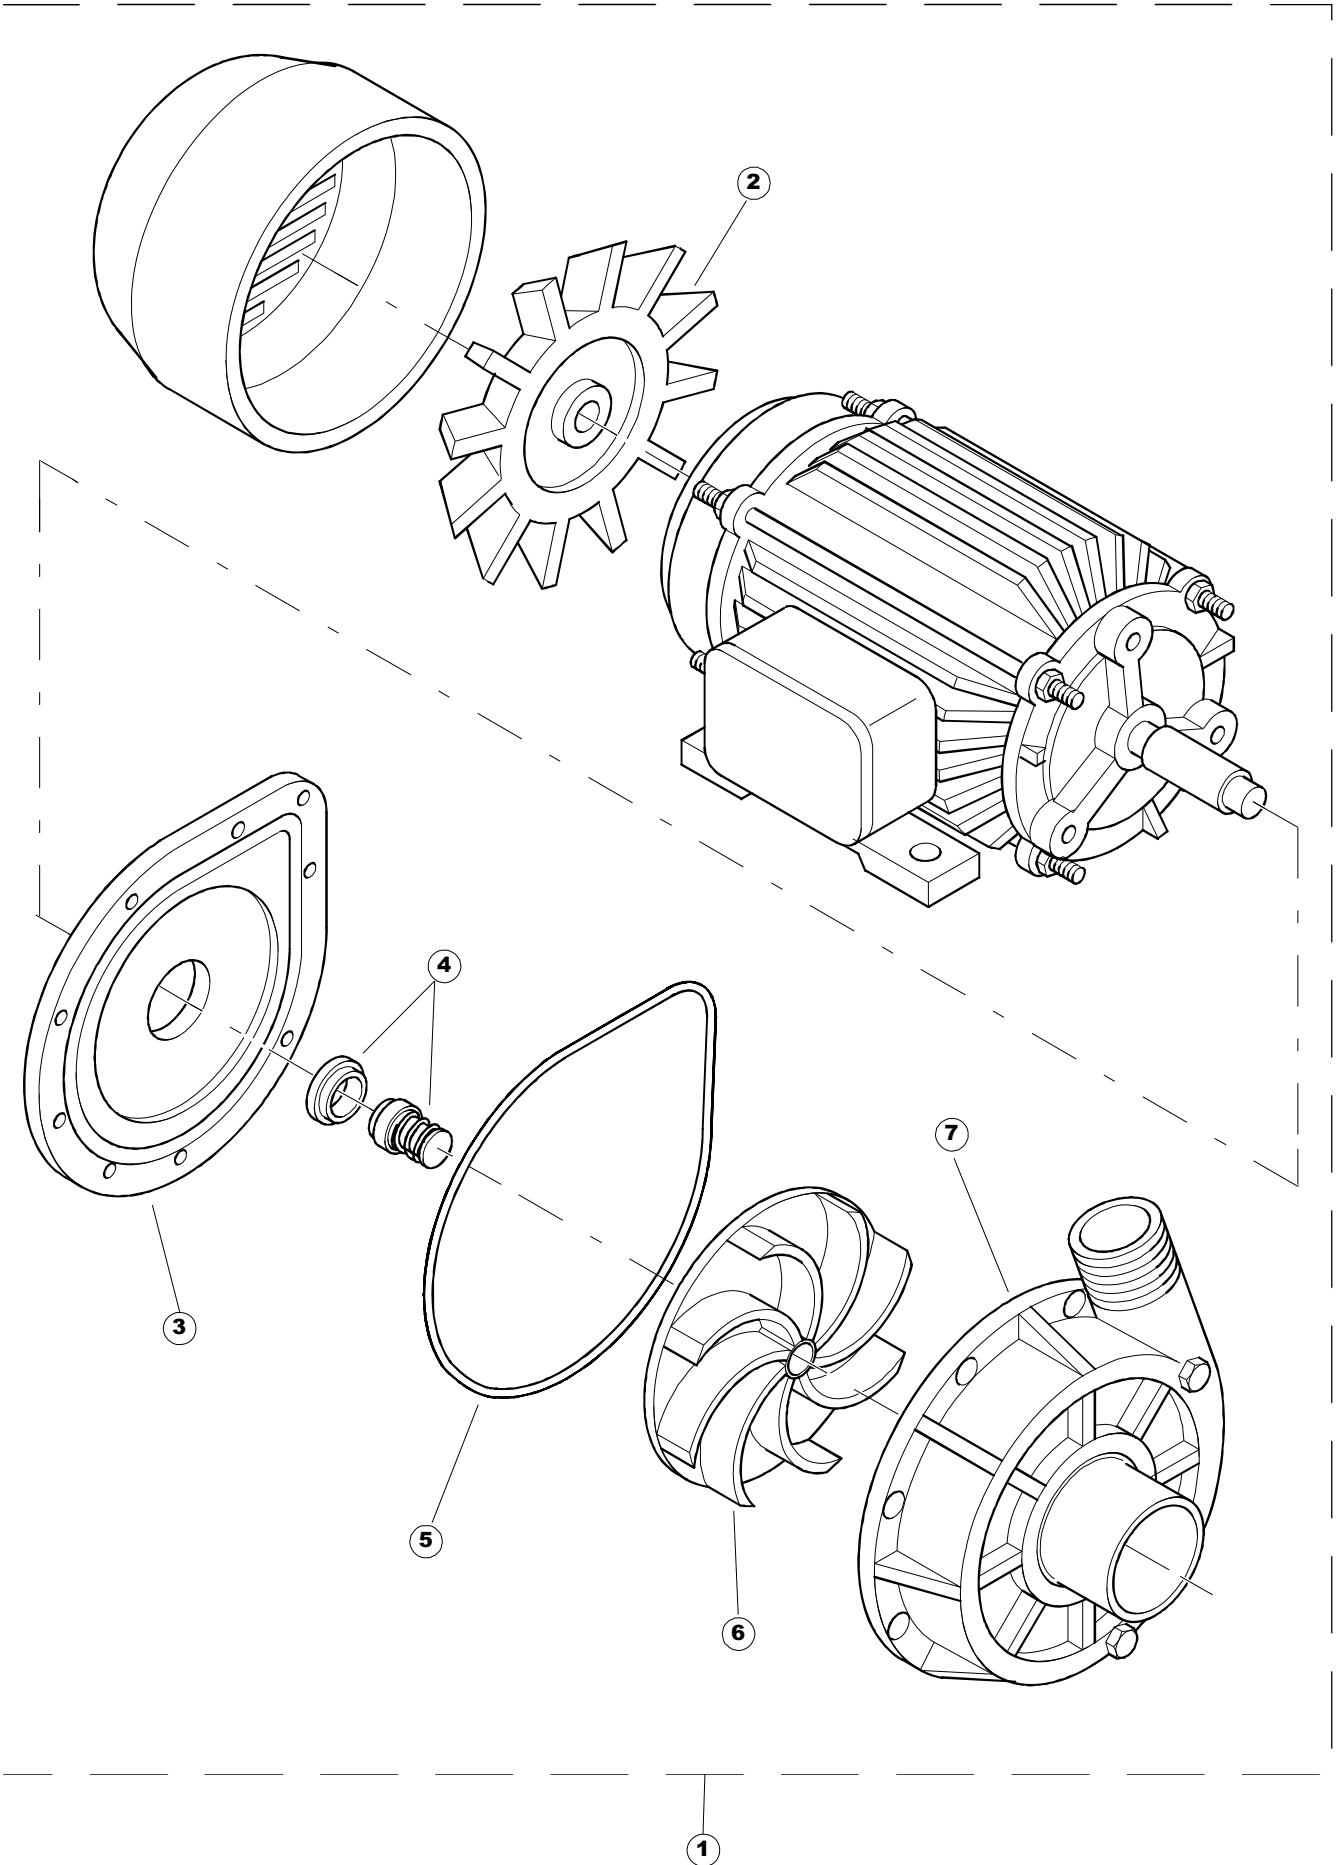

(*) Ricambio consigliato.

Pagina	Posizione	Codice ricambio	Vecchio codice	Descrizione
1	1	75050		PANNELLO SUP EST. TRAINO PG FINITO
1	2	75035		PANNELLO ANTERIORE
1	3	65654		KIT MOLLE SPORTELLO TRAINO
1	4	75225		SCATOLA SUPPORTO MOLLE SPORT. PG FINITO
1	5	65054		PANNELLO LATERALE
1	6	75654		PANNELLO ANTERIORE
1	7	75039		PANNELLO ANGOLARE ANTERIORE DESTRO
1	8	75040		PANNELLO ANGOLARE ANTERIORE DESTRO
1	9	75082		PORTA TRAINO
1	10	926014	CWM8	MAGNETE 8x16x40 + CUST.xDEM201
1	11	75244		PANNELLO POSTER. SUP. TRAINO PG FINITO
1	12	75041		PANNELLO ANGOLARE POSTERIORE SINISTRO
1	13	75035		PANNELLO ANTERIORE
1	14	75043		NON A LISTINO
1	15	65054		PANNELLO LATERALE
1	16	75038		PANNELLO ANGOLARE POSTERIORE SINISTRO
1	17	73100		PIEDE
1	18	75226		GANCIO MOLLA SPORTELLO TRAINO PG FINITO
2	1	75586		STAFFA SUPPORTO TENDINA INTERMEDIO
2	2	75121		SOSTEGNO TENDINA PER LAVASTOVIGLIE A
2	3	75120		TENDINE ENTRATA/USCITA TRAINO
2	4	75124		SOSTEGNO TENDINA PER LAVASTOVIGLIE A
2	5	75123		TENDINA INTERMEDIA TRAINO
2	6	927088	CWM7	MAGNETE PER MICROINTERRUTTORE CAPP A
2	7	75095		LEVA AZIONAMENTO RISCIAQUO LEVA ECONOMIZZATORE
2	8	75869		CARRELLO TRAINO
2	9	75073		MANIGLIA COLLEGAMENTO TRAINO
2	10	75870		TELAIO CARRELLO TRAINO
2	11	486169	REB486169	VITE INOX 4MAX10 TBCR-SP
2	12	75075		PATTINO CARRELLO TRAINO
2	13	75071		DENTE INGRANAGGIO TRAINO
2	14	75077		BOCCOLA