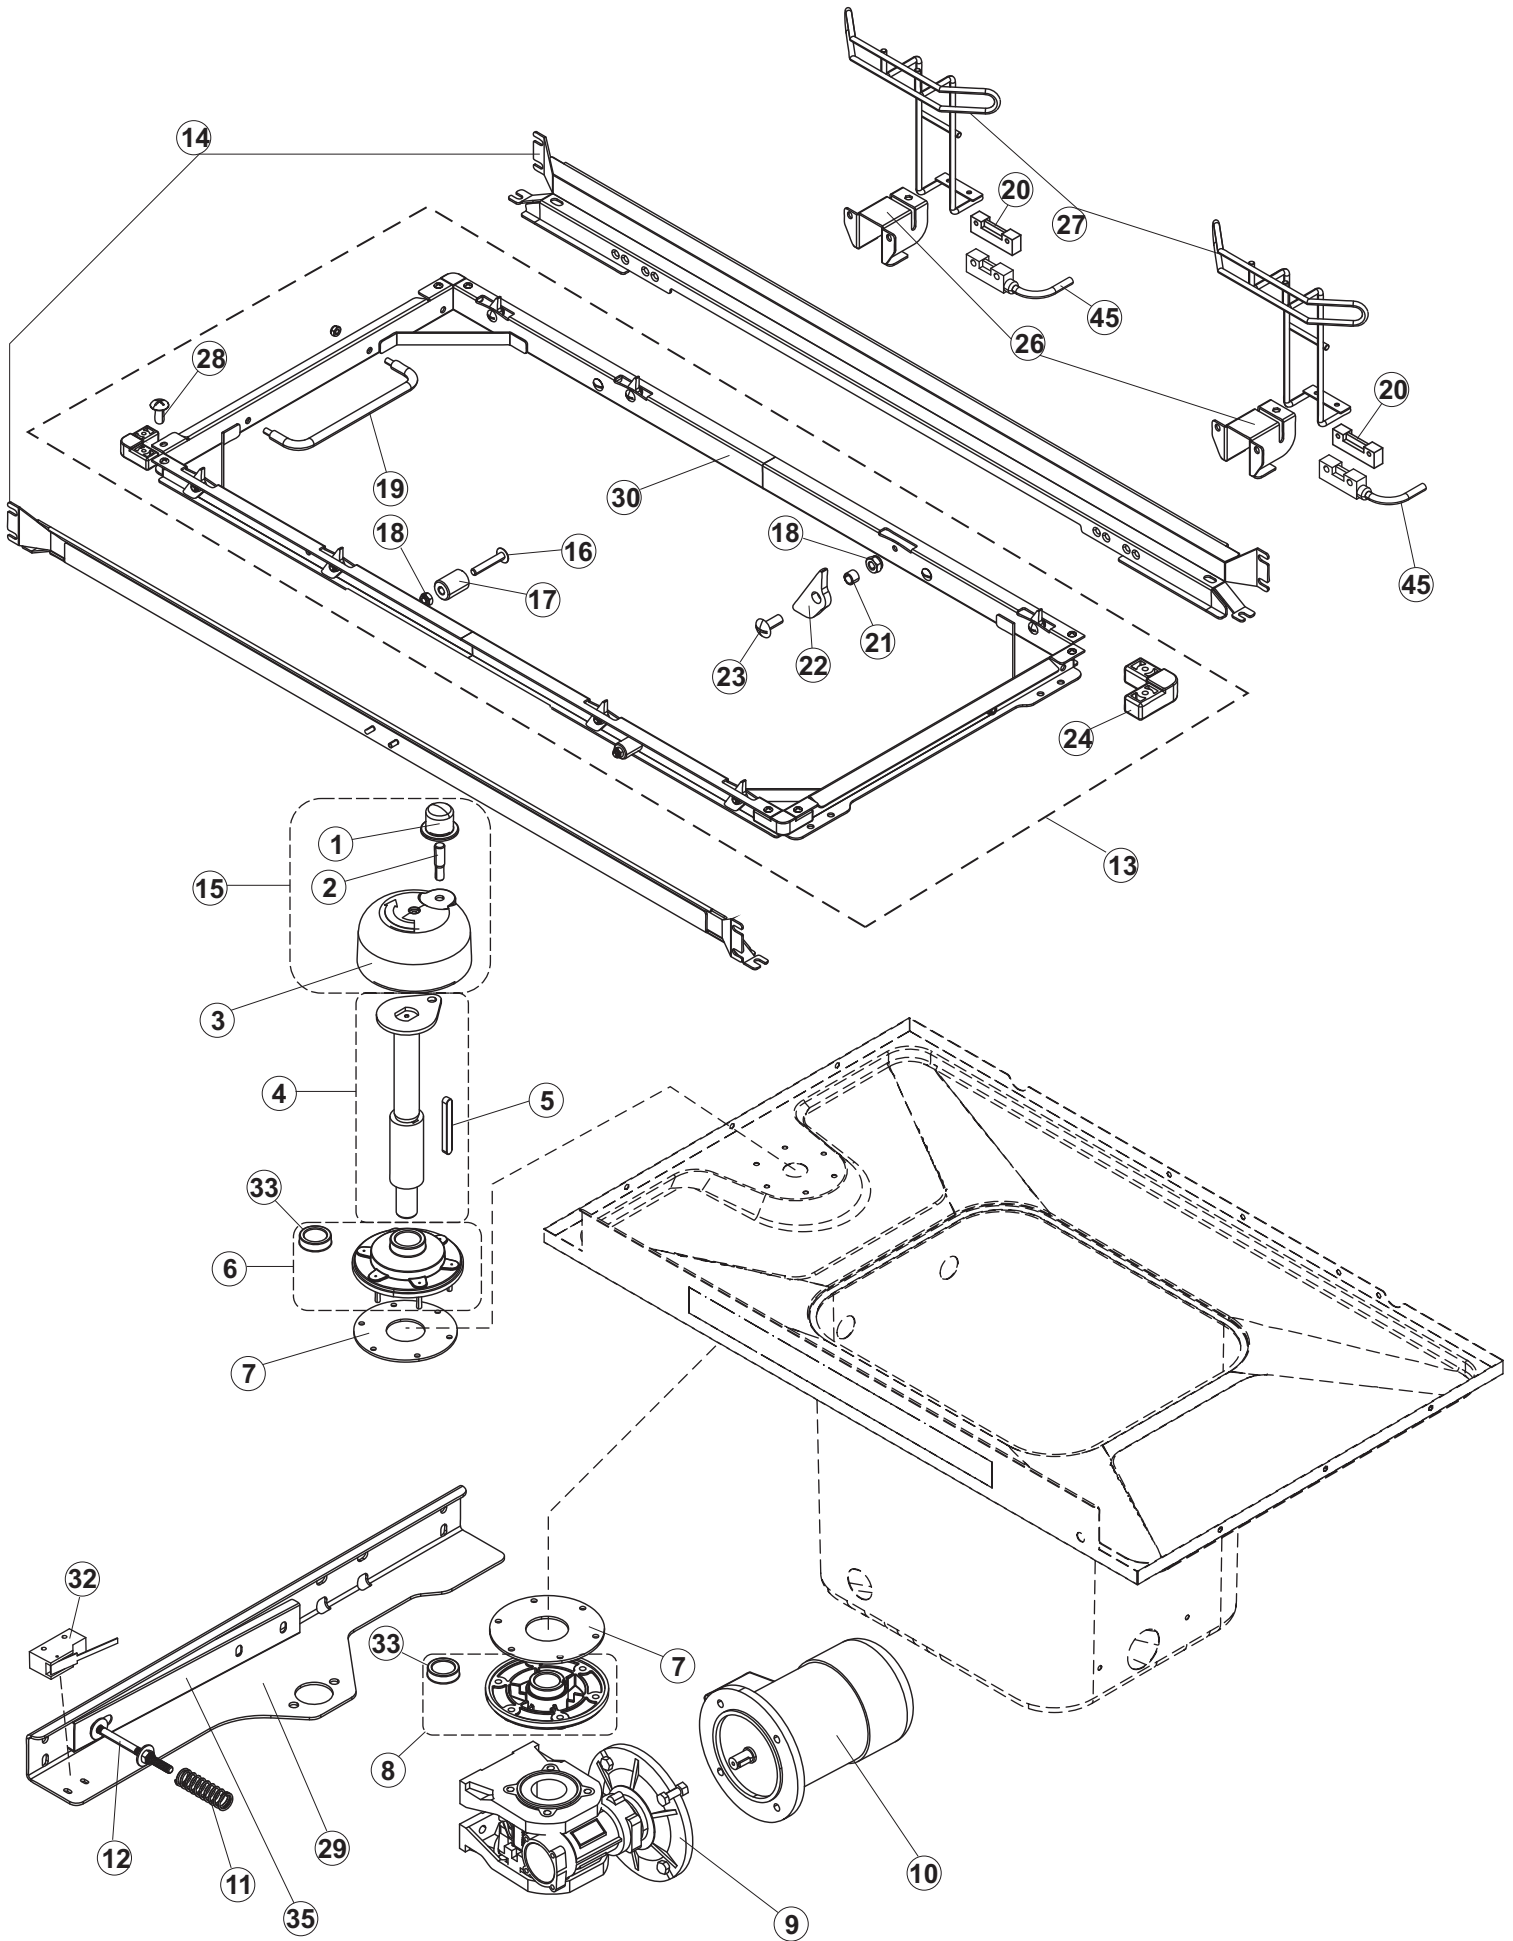

COLGED

**SPARE PARTS CATALOGUE
ERSATZTEILKATALOG
CATALOGUE PIECES DETACHEES
CATALOGO PARTI RICAMBIO
CATALOGO DE PIEZAS DE RECAMBIO
CATALOGO PECÇAS DE REPOSICAO**

Isytech
31-11G.1

15-11-2016

R		USCITA DESTRA-SORTIE DROITE-AUSLAUF RECHTS-EXIT RIGHT-SALIDA DERECHA
L		USCITA SINISTRA-SORTIE GAUCHE-AUSLAUF LINKS-EXIT LEFT-SALIDA IZQUIERDA

(*) Ricambio consigliato.

Pagina	Posizione	Codice ricambio	Vecchio codice	Descrizione
1	1	65244		NON A LISTINO
1	2	65080		NON A LISTINO
1	3	65035		NON A LISTINO
1	4	65258		NON A LISTINO
1	5	65331		NON A LISTINO
1	6	75053		PANNELLO LAT TRAINO PG FINITO
1	7	73100		PIEDE
1	8	65287		NON A LISTINO
1	9	K65282		NON A LISTINO
1	10	65654		KIT MOLLE SPORTELLO TRAINO
1	11	65338		NON A LISTINO
1	14	65259		NON A LISTINO
1	15	65050		NON A LISTINO
1	16	65256		NON A LISTINO
1	17	80871		MICRO MAGNETICO
1	18	927088	CWM7	MAGNETE PER MICROINTERRUTTORE CAPP A
1	21	75064		GANCIO SPORTELLO TRAINO
1	22	75647		GUIDE PORTA TRAINO
1	50	65337		NON A LISTINO
1	51	65231		NON A LISTINO
2	1	75124		SOSTEGNO TENDINA PER LAVASTOVIGLIE A
2	2	65128		SUPPORTO TENDINA
2	3	65210		TENDINA
2	4	65162		NON A LISTINO
2	5	65227		NON A LISTINO
2	6	70100		POMPA LAVAGGIO
2	7	65265		BRACCIO COMPLETO LAVAGGIO
2	8	CGR4131NT		O-RING
2	9	75645		ATTACCO LANCIA SUP. TRAINO
2	10	437050	REB437050	GUARNIZIONE GOMITO PORTAGOMMA PER
2	11	75155		RACCORDO LAVAGGIO ESTERNO TRAINO
2	12	CFS32		NON A LISTINO