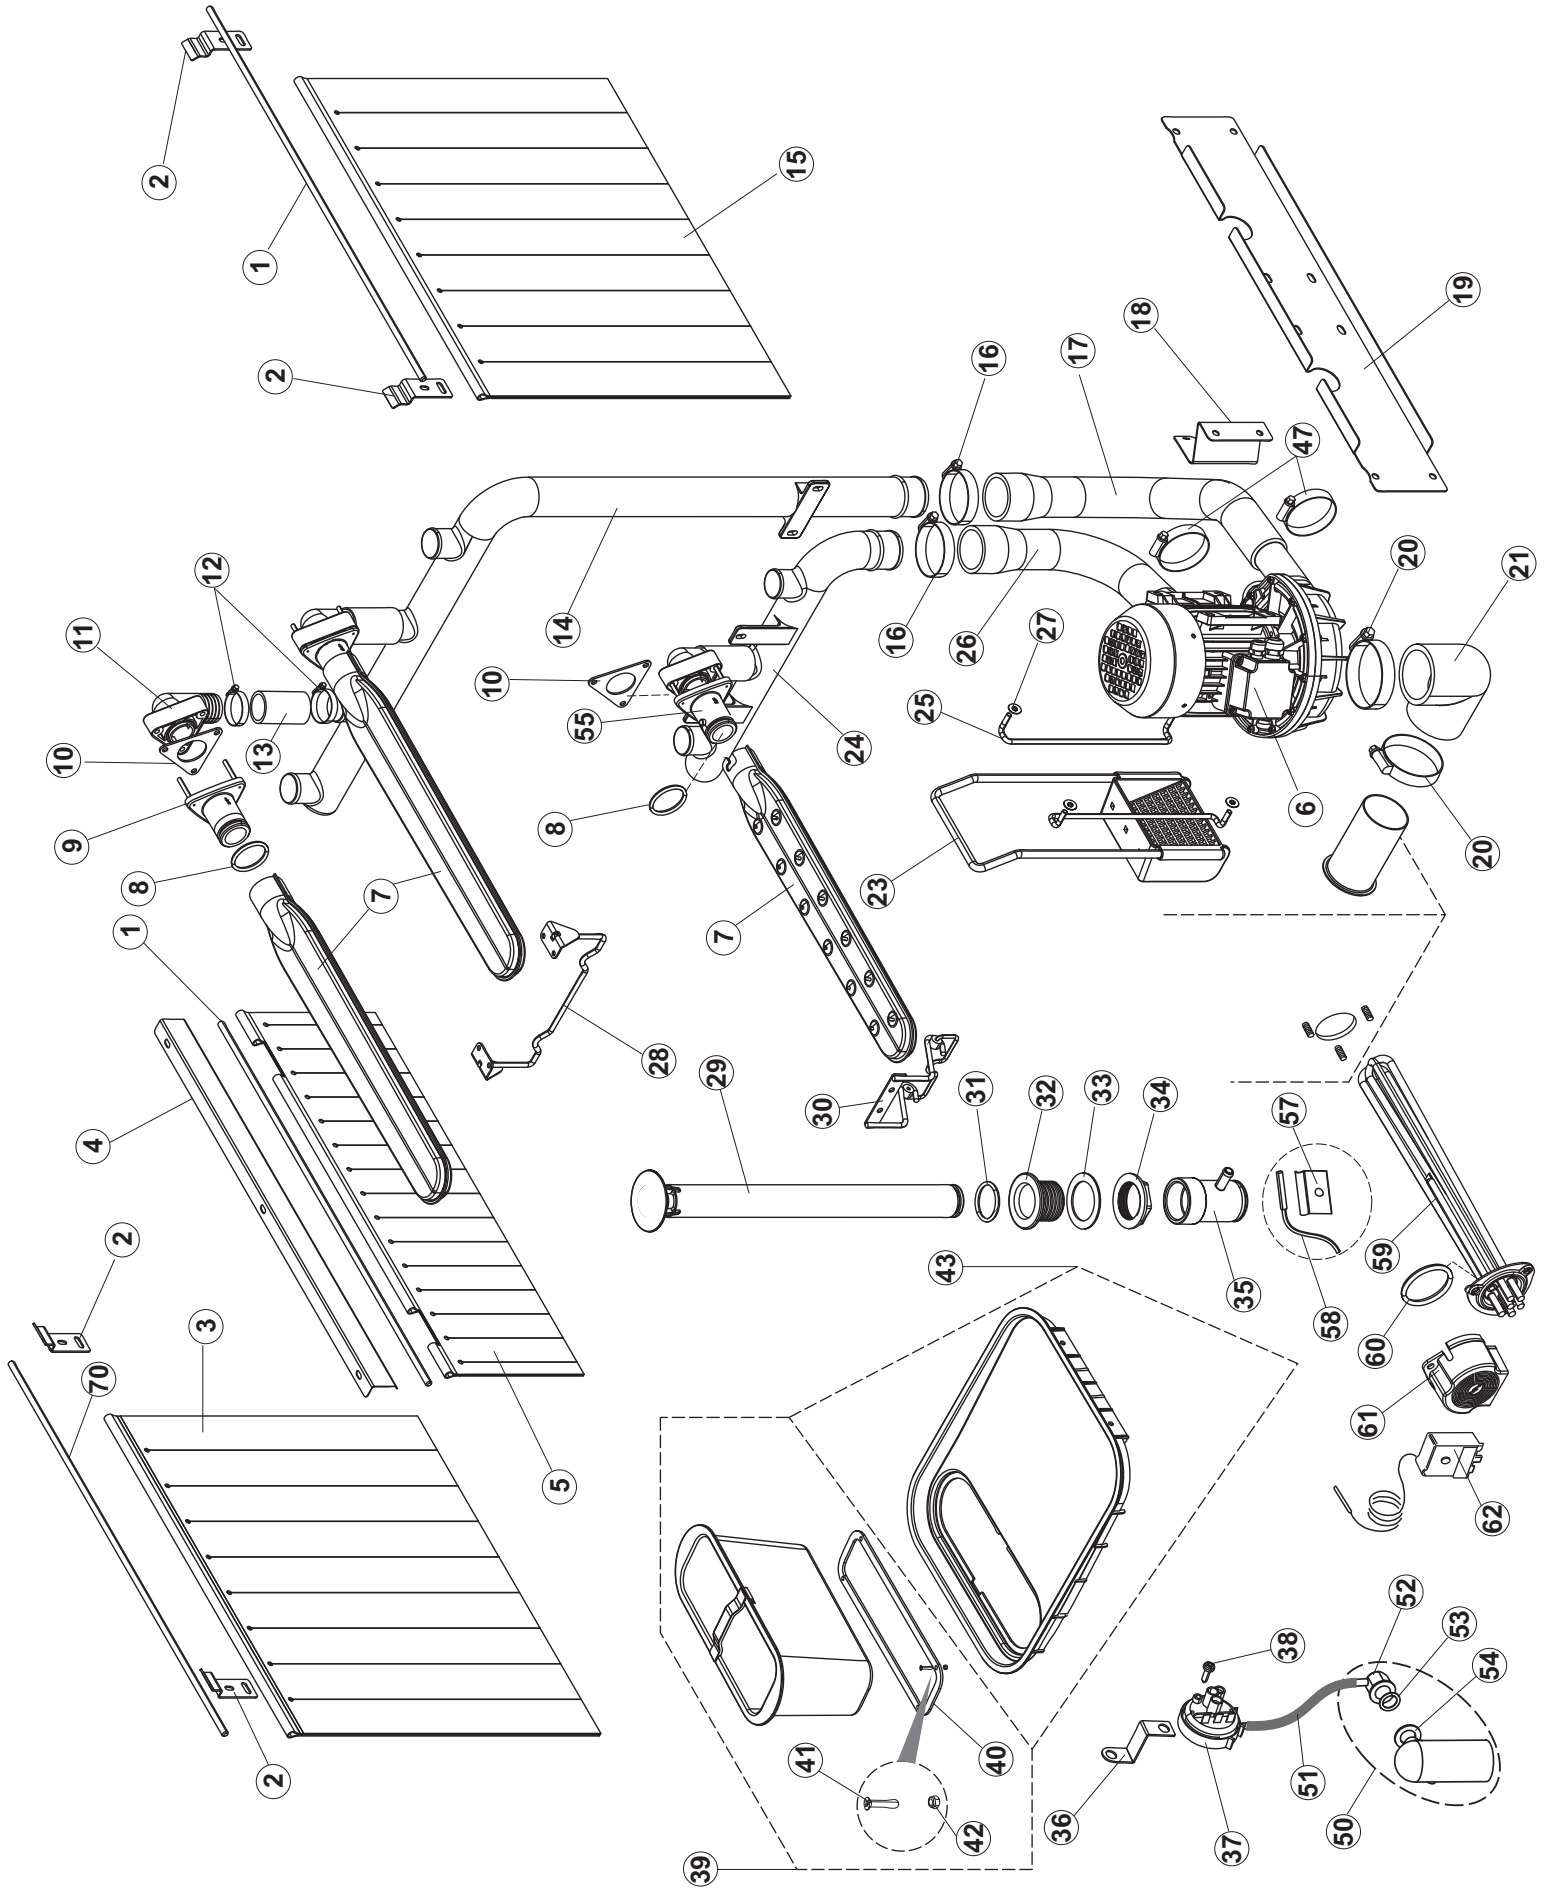

COLGED

**SPARE PARTS CATALOGUE
ERSATZTEILKATALOG
CATALOGUE PIECES DETACHEES
CATALOGO PARTI RICAMBIO
CATALOGO DE PIEZAS DE RECAMBIO
CATALOGO PECÇAS DE REPOSICAO**

Isytech
31-11G.1

15-11-2016

R		USCITA DESTRA-SORTIE DROITE-AUSLAUF RECHTS-EXIT RIGHT-SALIDA DERECHA
L		USCITA SINISTRA-SORTIE GAUCHE-AUSLAUF LINKS-EXIT LEFT-SALIDA IZQUIERDA

(*) Ricambio consigliato.

Pagina	Posizione	Codice ricambio	Vecchio codice	Descrizione
1	1	65244		NON A LISTINO
1	2	65080		NON A LISTINO
1	3	65035		NON A LISTINO
1	4	65258		NON A LISTINO
1	5	65331		NON A LISTINO
1	6	75053		PANNELLO LAT TRAINO PG FINITO
1	7	73100		PIEDE
1	8	65287		NON A LISTINO
1	9	K65282		NON A LISTINO
1	10	65654		KIT MOLLE SPORTELLO TRAINO
1	11	65338		NON A LISTINO
1	14	65259		NON A LISTINO
1	15	65050		NON A LISTINO
1	16	65256		NON A LISTINO
1	17	80871		MICRO MAGNETICO
1	18	927088	CWM7	MAGNETE PER MICROINTERRUTTORE CAPP A
1	21	75064		GANCIO SPORTELLO TRAINO
1	22	75647		GUIDE PORTA TRAINO
1	50	65337		NON A LISTINO
1	51	65231		NON A LISTINO
2	1	75124		SOSTEGNO TENDINA PER LAVASTOVIGLIE A
2	2	65128		SUPPORTO TENDINA
2	3	65210		TENDINA
2	4	65162		NON A LISTINO
2	5	65227		NON A LISTINO
2	6	70100		POMPA LAVAGGIO
2	7	65265		BRACCIO COMPLETO LAVAGGIO
2	8	CGR4131NT		O-RING
2	9	75645		ATTACCO LANCIA SUP. TRAINO
2	10	437050	REB437050	GUARNIZIONE GOMITO PORTAGOMMA PER
2	11	75155		RACCORDO LAVAGGIO ESTERNO TRAINO
2	12	CFS32		NON A LISTINO