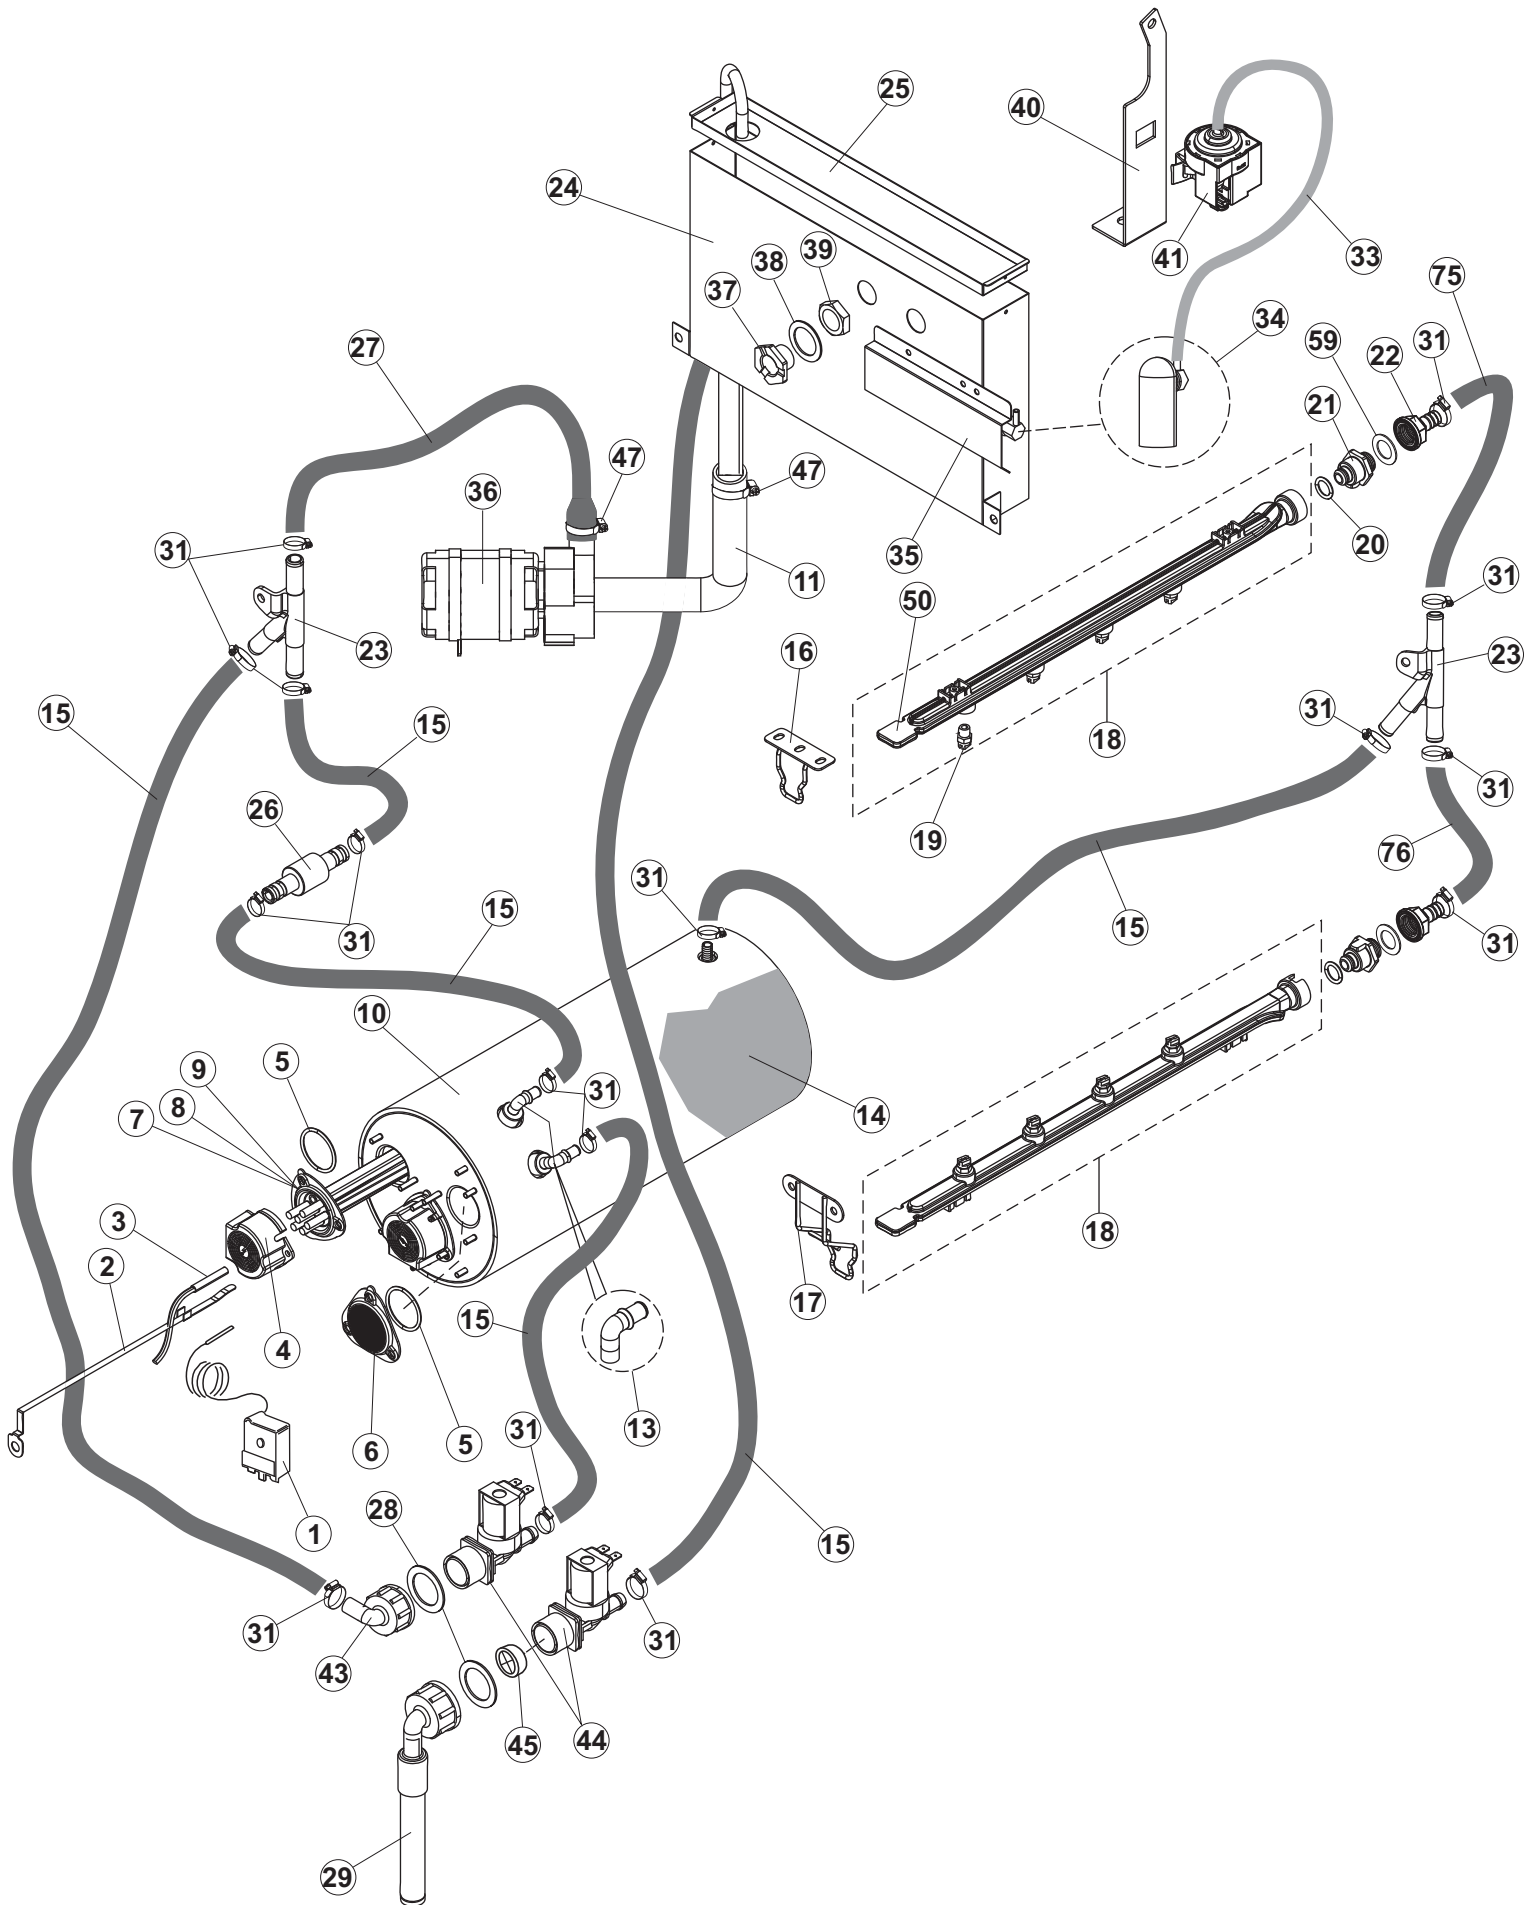

COLGED

**SPARE PARTS CATALOGUE
ERSATZTEILKATALOG
CATALOGUE PIECES DETACHEES
CATALOGO PARTI RICAMBIO
CATALOGO DE PIEZAS DE RECAMBIO
CATALOGO PECÇAS DE REPOSICAO**

Isytech
31-11G.1

15-11-2016

R		USCITA DESTRA-SORTIE DROITE-AUSLAUF RECHTS-EXIT RIGHT-SALIDA DERECHA
L		USCITA SINISTRA-SORTIE GAUCHE-AUSLAUF LINKS-EXIT LEFT-SALIDA IZQUIERDA

(*) Ricambio consigliato.

Pagina	Posizione	Codice ricambio	Vecchio codice	Descrizione
1	1	65244		NON A LISTINO
1	2	65080		NON A LISTINO
1	3	65035		NON A LISTINO
1	4	65258		NON A LISTINO
1	5	65331		NON A LISTINO
1	6	75053		PANNELLO LAT TRAINO PG FINITO
1	7	73100		PIEDE
1	8	65287		NON A LISTINO
1	9	K65282		NON A LISTINO
1	10	65654		KIT MOLLE SPORTELLO TRAINO
1	11	65338		NON A LISTINO
1	14	65259		NON A LISTINO
1	15	65050		NON A LISTINO
1	16	65256		NON A LISTINO
1	17	80871		MICRO MAGNETICO
1	18	927088	CWM7	MAGNETE PER MICROINTERRUTTORE CAPP A
1	21	75064		GANCIO SPORTELLO TRAINO
1	22	75647		GUIDE PORTA TRAINO
1	50	65337		NON A LISTINO
1	51	65231		NON A LISTINO
2	1	75124		SOSTEGNO TENDINA PER LAVASTOVIGLIE A
2	2	65128		SUPPORTO TENDINA
2	3	65210		TENDINA
2	4	65162		NON A LISTINO
2	5	65227		NON A LISTINO
2	6	70100		POMPA LAVAGGIO
2	7	65265		BRACCIO COMPLETO LAVAGGIO
2	8	CGR4131NT		O-RING
2	9	75645		ATTACCO LANCIA SUP. TRAINO
2	10	437050	REB437050	GUARNIZIONE GOMITO PORTAGOMMA PER
2	11	75155		RACCORDO LAVAGGIO ESTERNO TRAINO
2	12	CFS32		NON A LISTINO