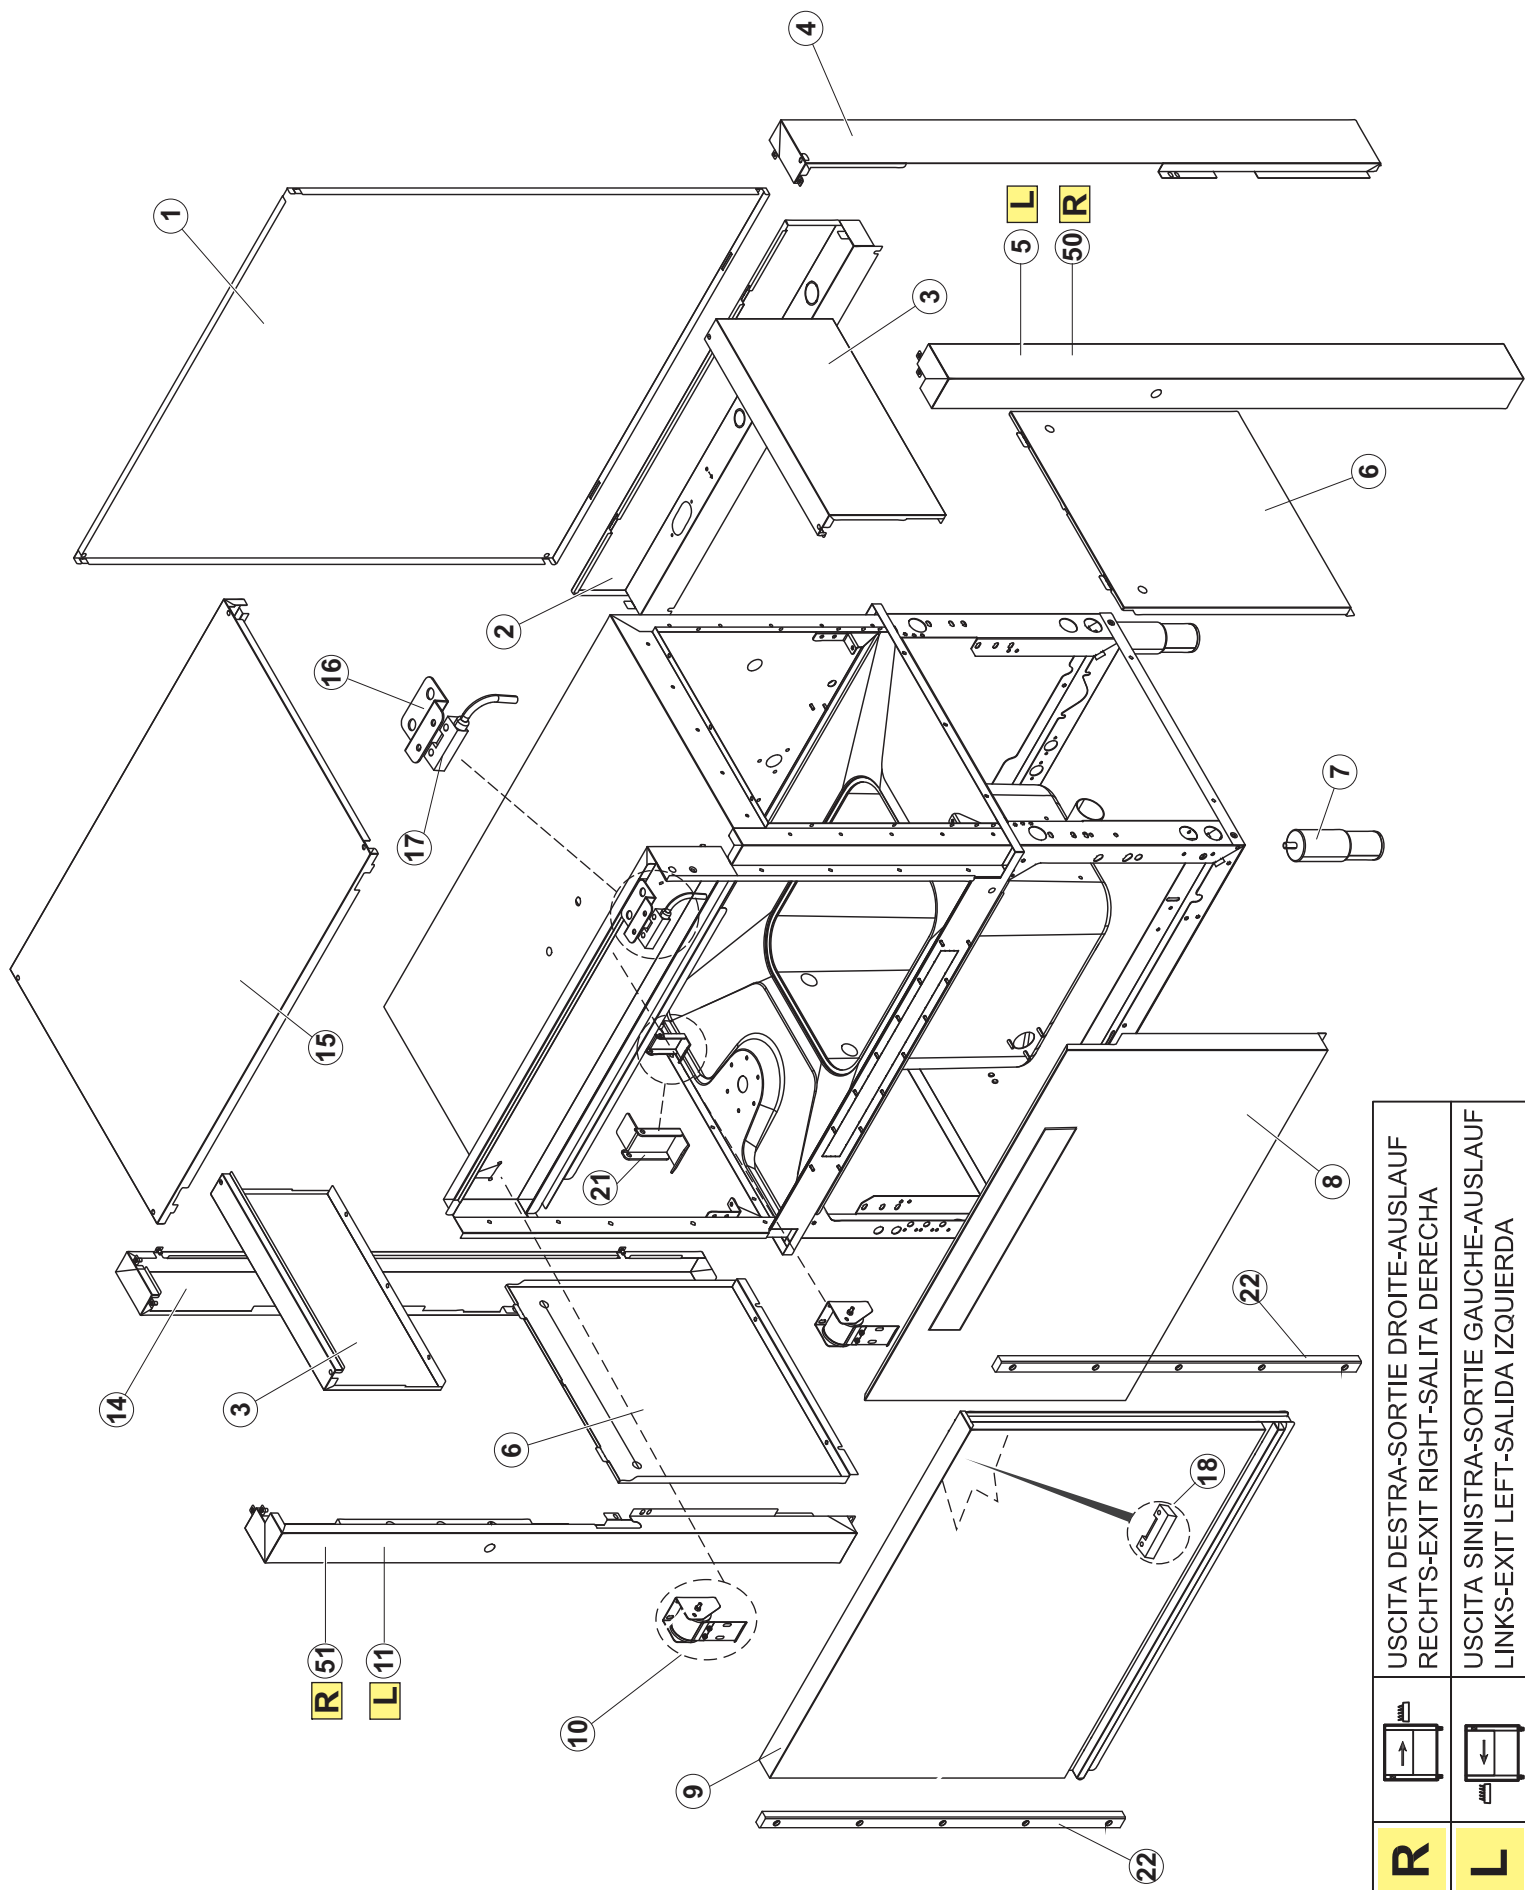

COLGED

**SPARE PARTS CATALOGUE
ERSATZTEILKATALOG
CATALOGUE PIECES DETACHEES
CATALOGO PARTI RICAMBIO
CATALOGO DE PIEZAS DE RECAMBIO
CATALOGO PECÇAS DE REPOSICAO**

Isytech
31-11G.1

15-11-2016

R		USCITA DESTRA-SORTIE DROITE-AUSLAUF RECHTS-EXIT RIGHT-SALIDA DERECHA
L		USCITA SINISTRA-SORTIE GAUCHE-AUSLAUF LINKS-EXIT LEFT-SALIDA IZQUIERDA

(*) Ricambio consigliato.

Pagina	Posizione	Codice ricambio	Vecchio codice	Descrizione
1	1	65244		NON A LISTINO
1	2	65080		NON A LISTINO
1	3	65035		NON A LISTINO
1	4	65258		NON A LISTINO
1	5	65331		NON A LISTINO
1	6	75053		PANNELLO LAT TRAINO PG FINITO
1	7	73100		PIEDE
1	8	65287		NON A LISTINO
1	9	K65282		NON A LISTINO
1	10	65654		KIT MOLLE SPORTELLO TRAINO
1	11	65338		NON A LISTINO
1	14	65259		NON A LISTINO
1	15	65050		NON A LISTINO
1	16	65256		NON A LISTINO
1	17	80871		MICRO MAGNETICO
1	18	927088	CWM7	MAGNETE PER MICROINTERRUTTORE CAPP A
1	21	75064		GANCIO SPORTELLO TRAINO
1	22	75647		GUIDE PORTA TRAINO
1	50	65337		NON A LISTINO
1	51	65231		NON A LISTINO
2	1	75124		SOSTEGNO TENDINA PER LAVASTOVIGLIE A
2	2	65128		SUPPORTO TENDINA
2	3	65210		TENDINA
2	4	65162		NON A LISTINO
2	5	65227		NON A LISTINO
2	6	70100		POMPA LAVAGGIO
2	7	65265		BRACCIO COMPLETO LAVAGGIO
2	8	CGR4131NT		O-RING
2	9	75645		ATTACCO LANCIA SUP. TRAINO
2	10	437050	REB437050	GUARNIZIONE GOMITO PORTAGOMMA PER
2	11	75155		RACCORDO LAVAGGIO ESTERNO TRAINO
2	12	CFS32		NON A LISTINO