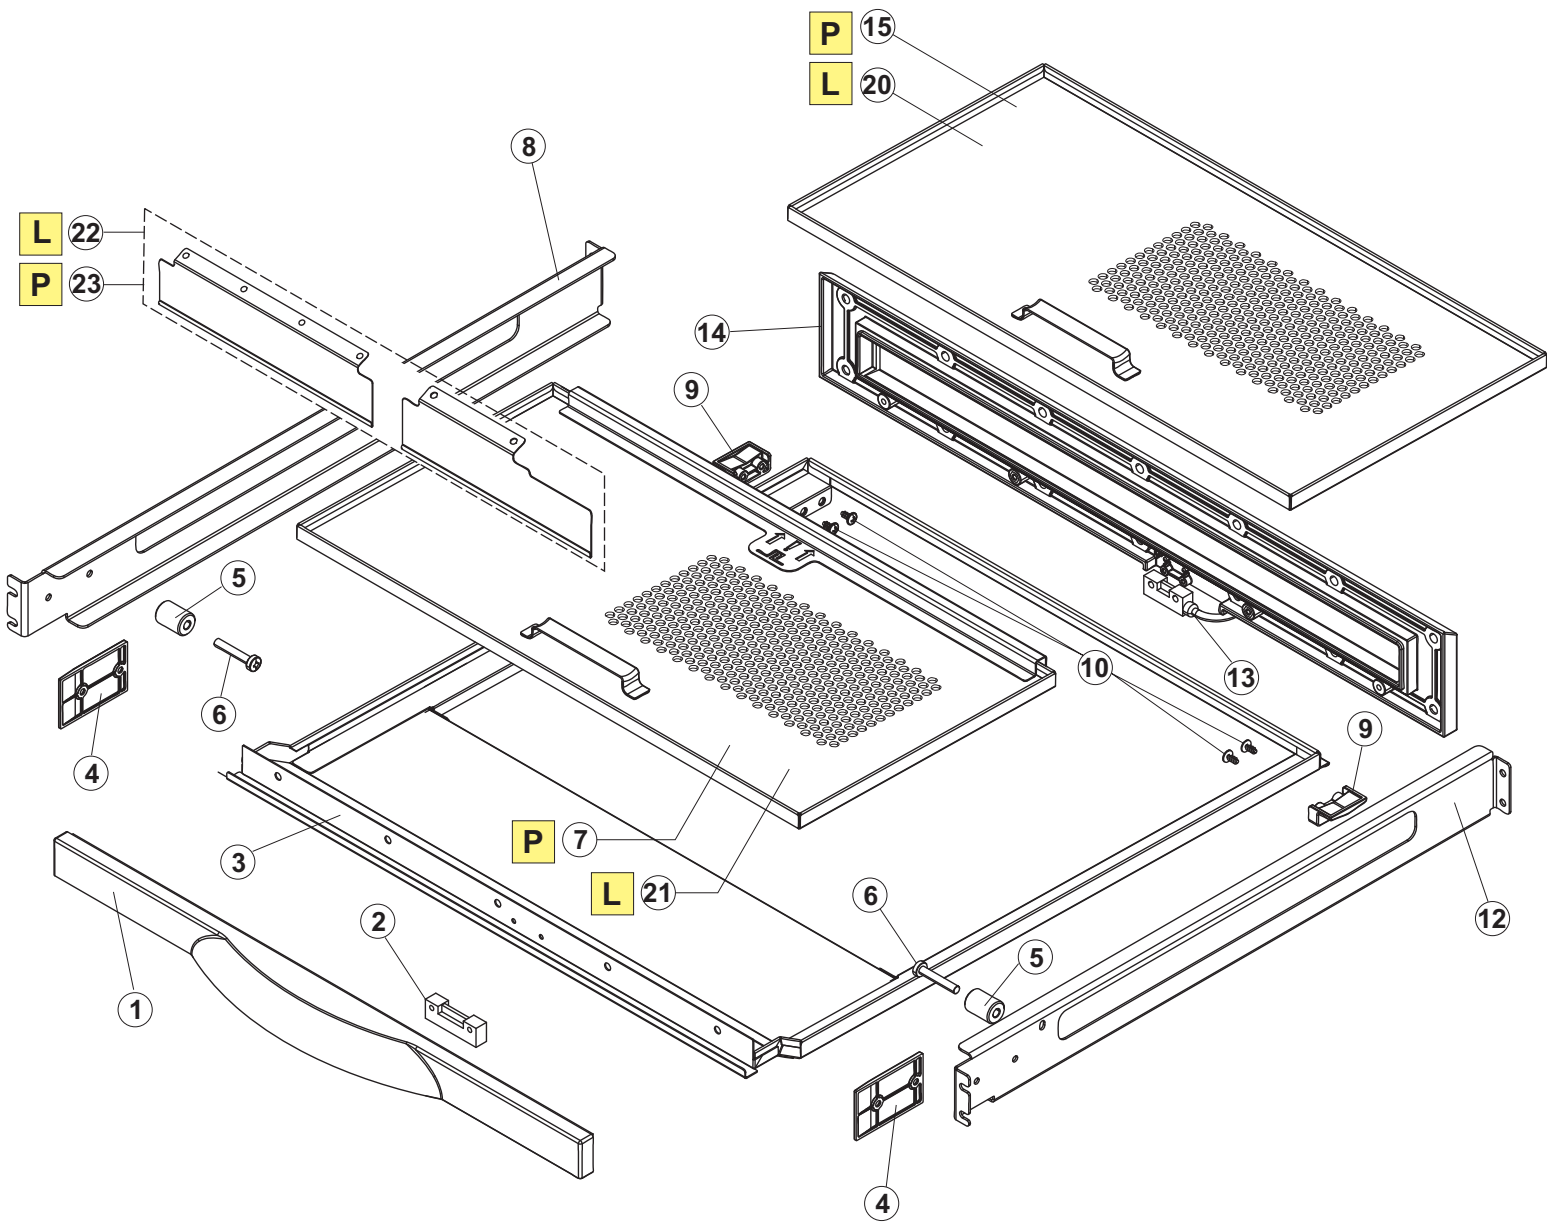

P PRELAVAGGIO-PRELAVAGE-WASCH -PRE-WASH-PRELAVADO
	L LAVAGGIO-LAVAGE-VORWASCHE -WASH-LAVADO