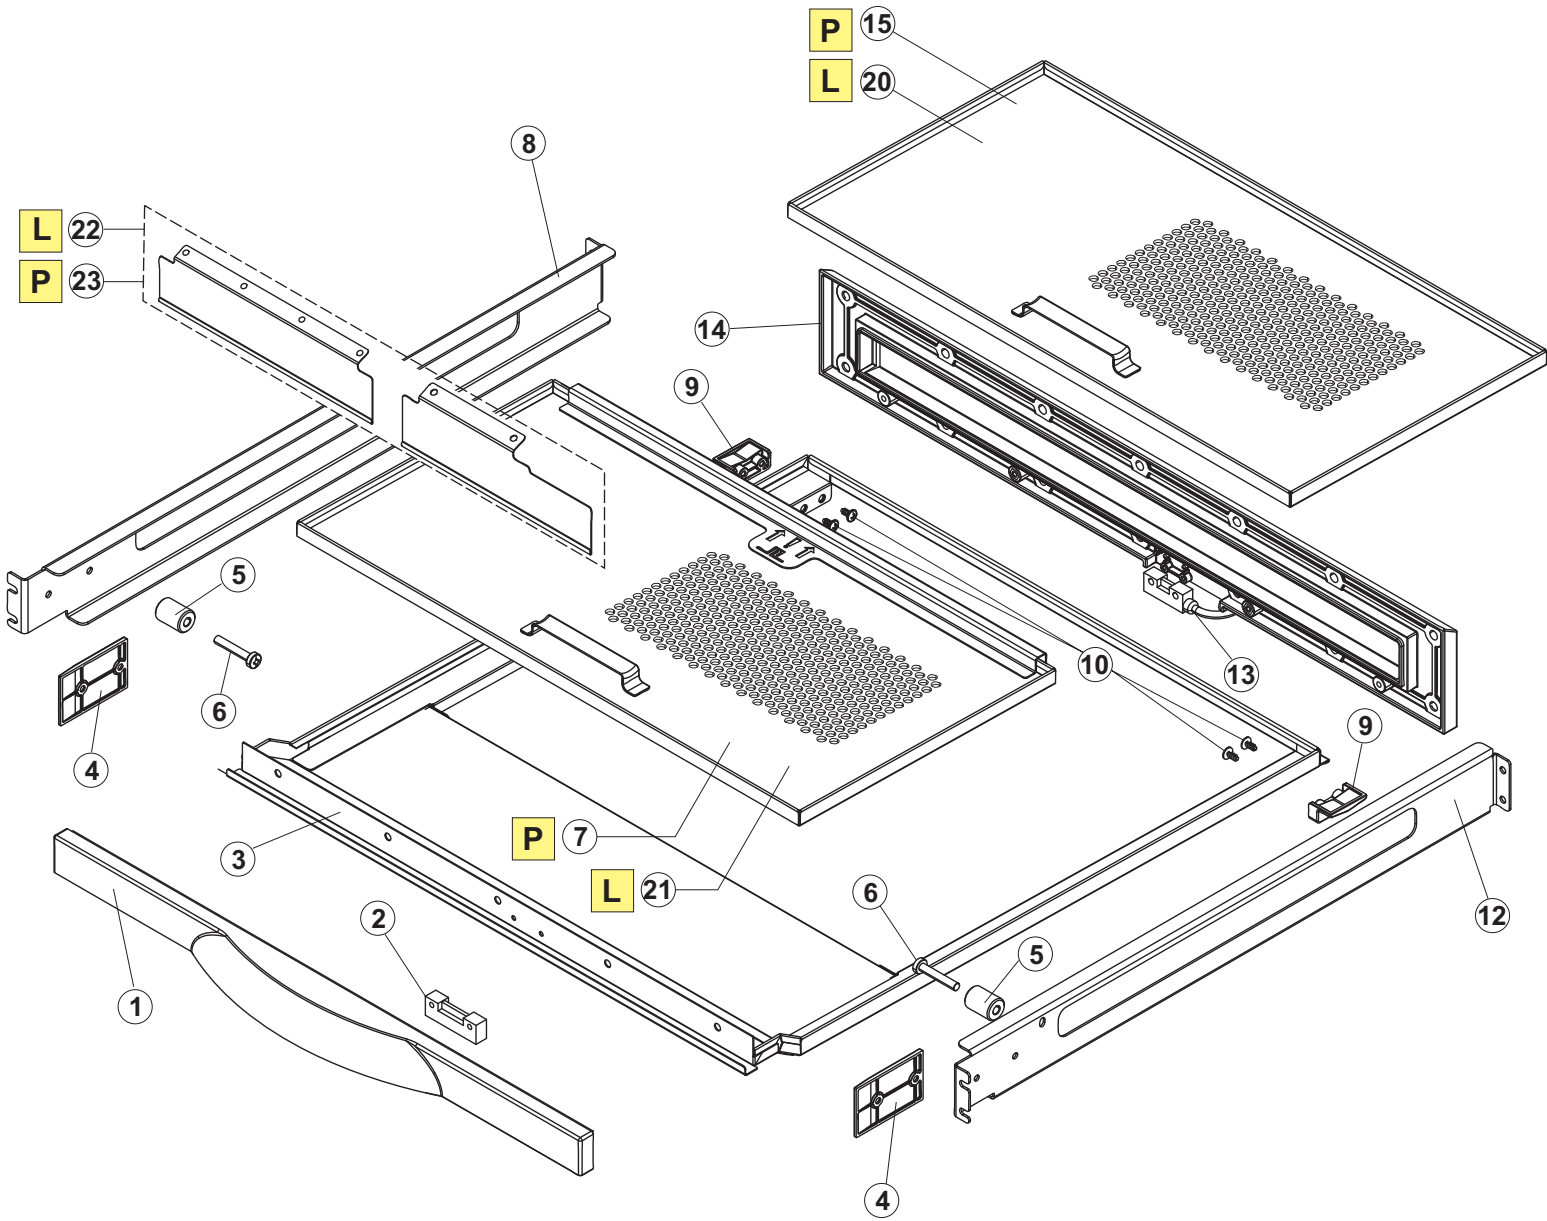

P PRELAVAGGIO-PRELAVAGE-WASCH -PRE-WASH-PRELAVADO
	L LAVAGGIO-LAVAGE-VORWASCHE -WASH-LAVADO