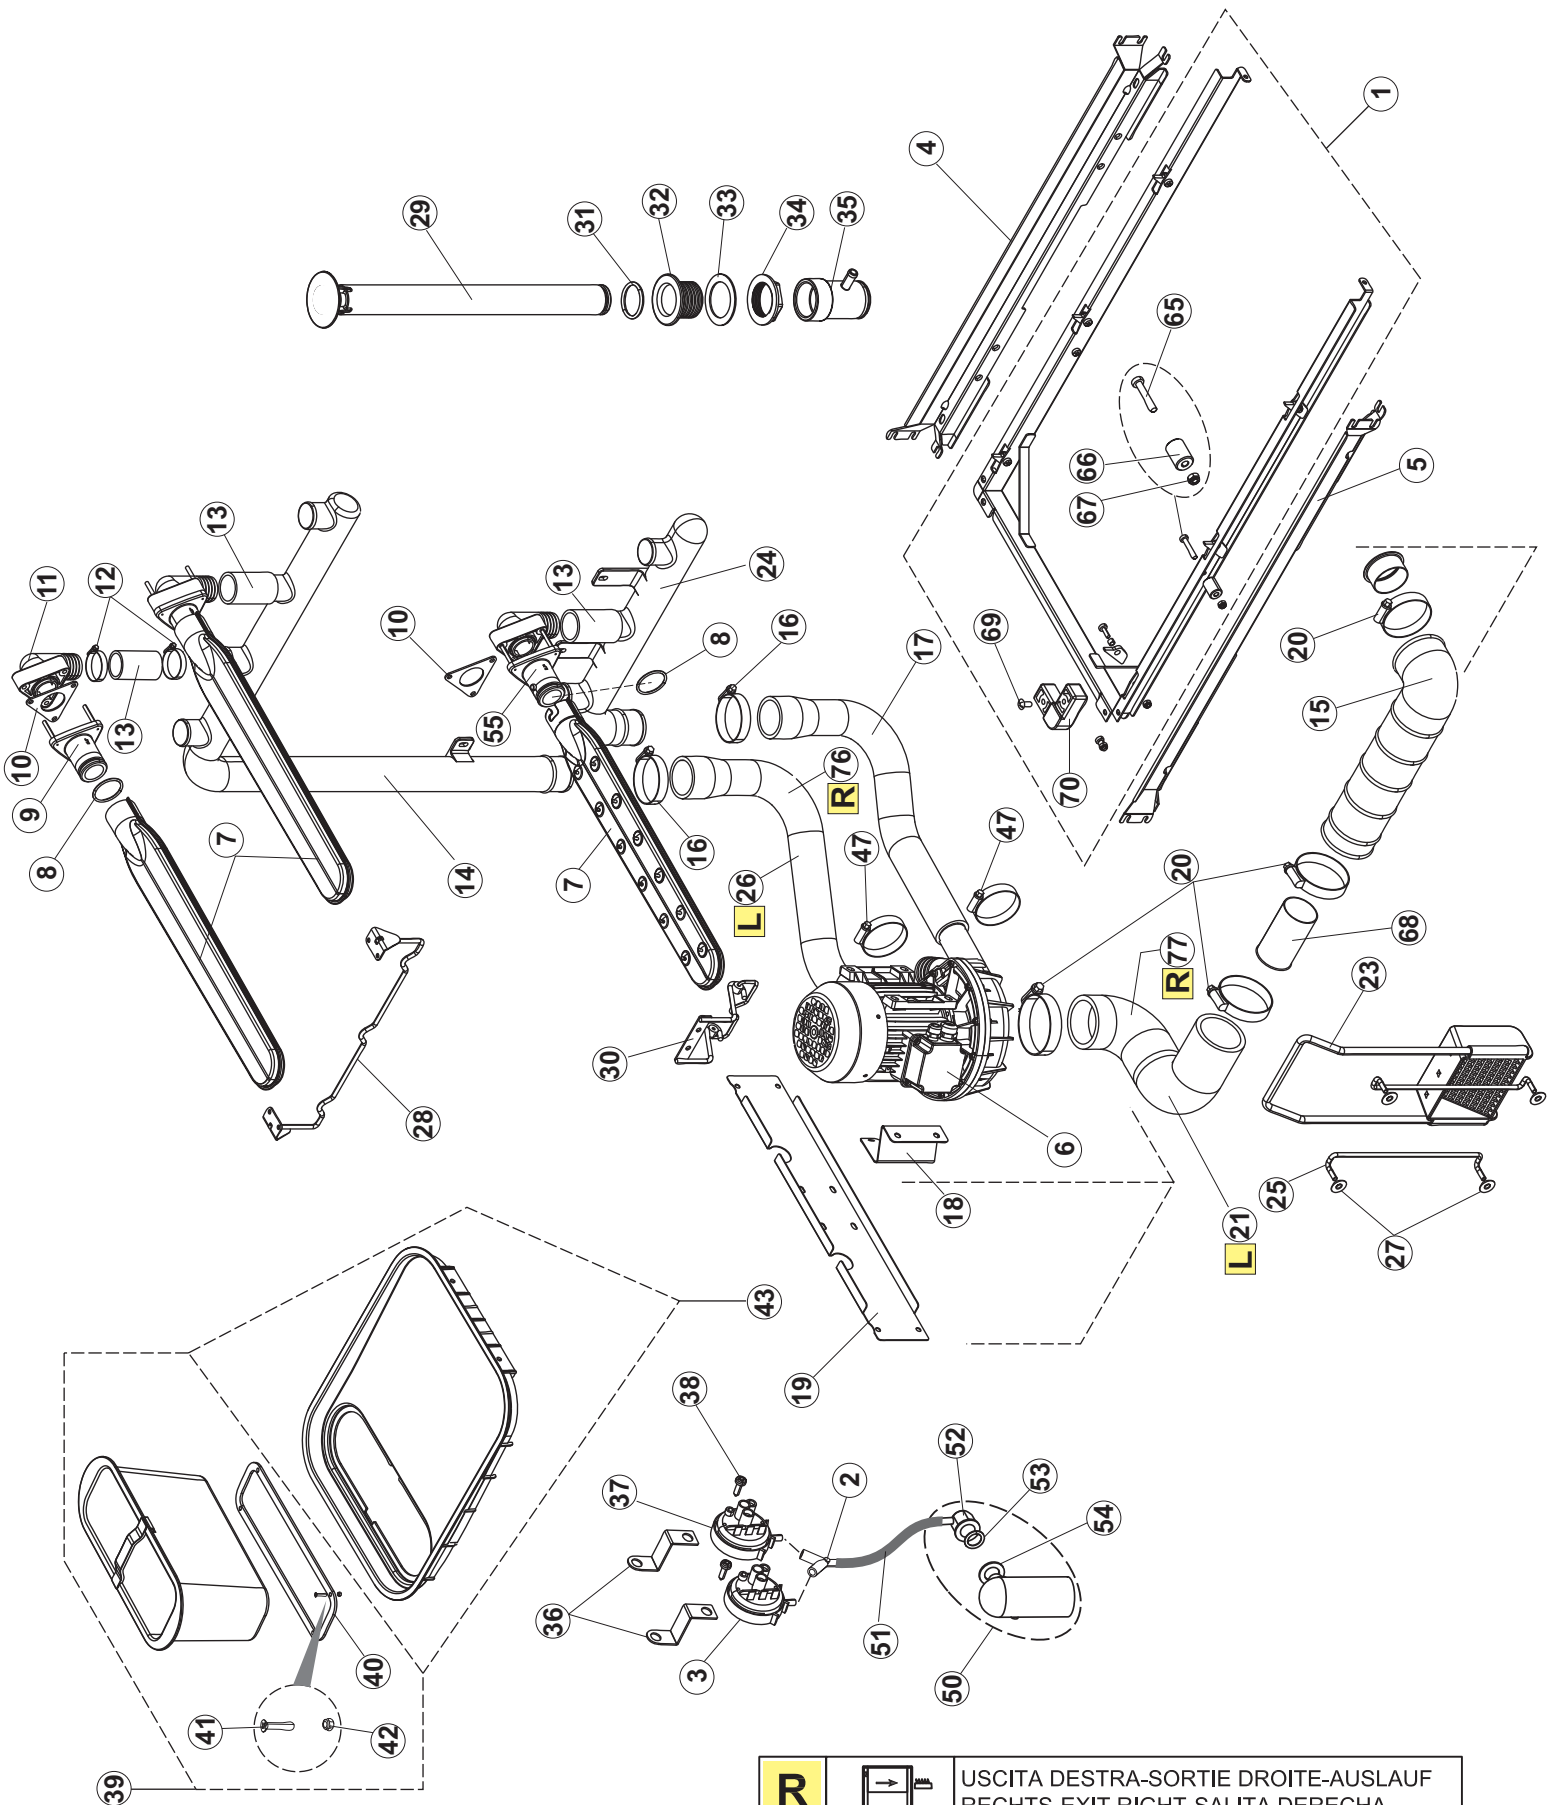

R		USCITA DESTRA-SORTIE DROITE-AUSLAUF RECHTS-EXIT RIGHT-SALIDA DERECHA
L		USCITA SINISTRA-SORTIE GAUCHE-AUSLAUF LINKS-EXIT LEFT-SALIDA IZQUIERDA