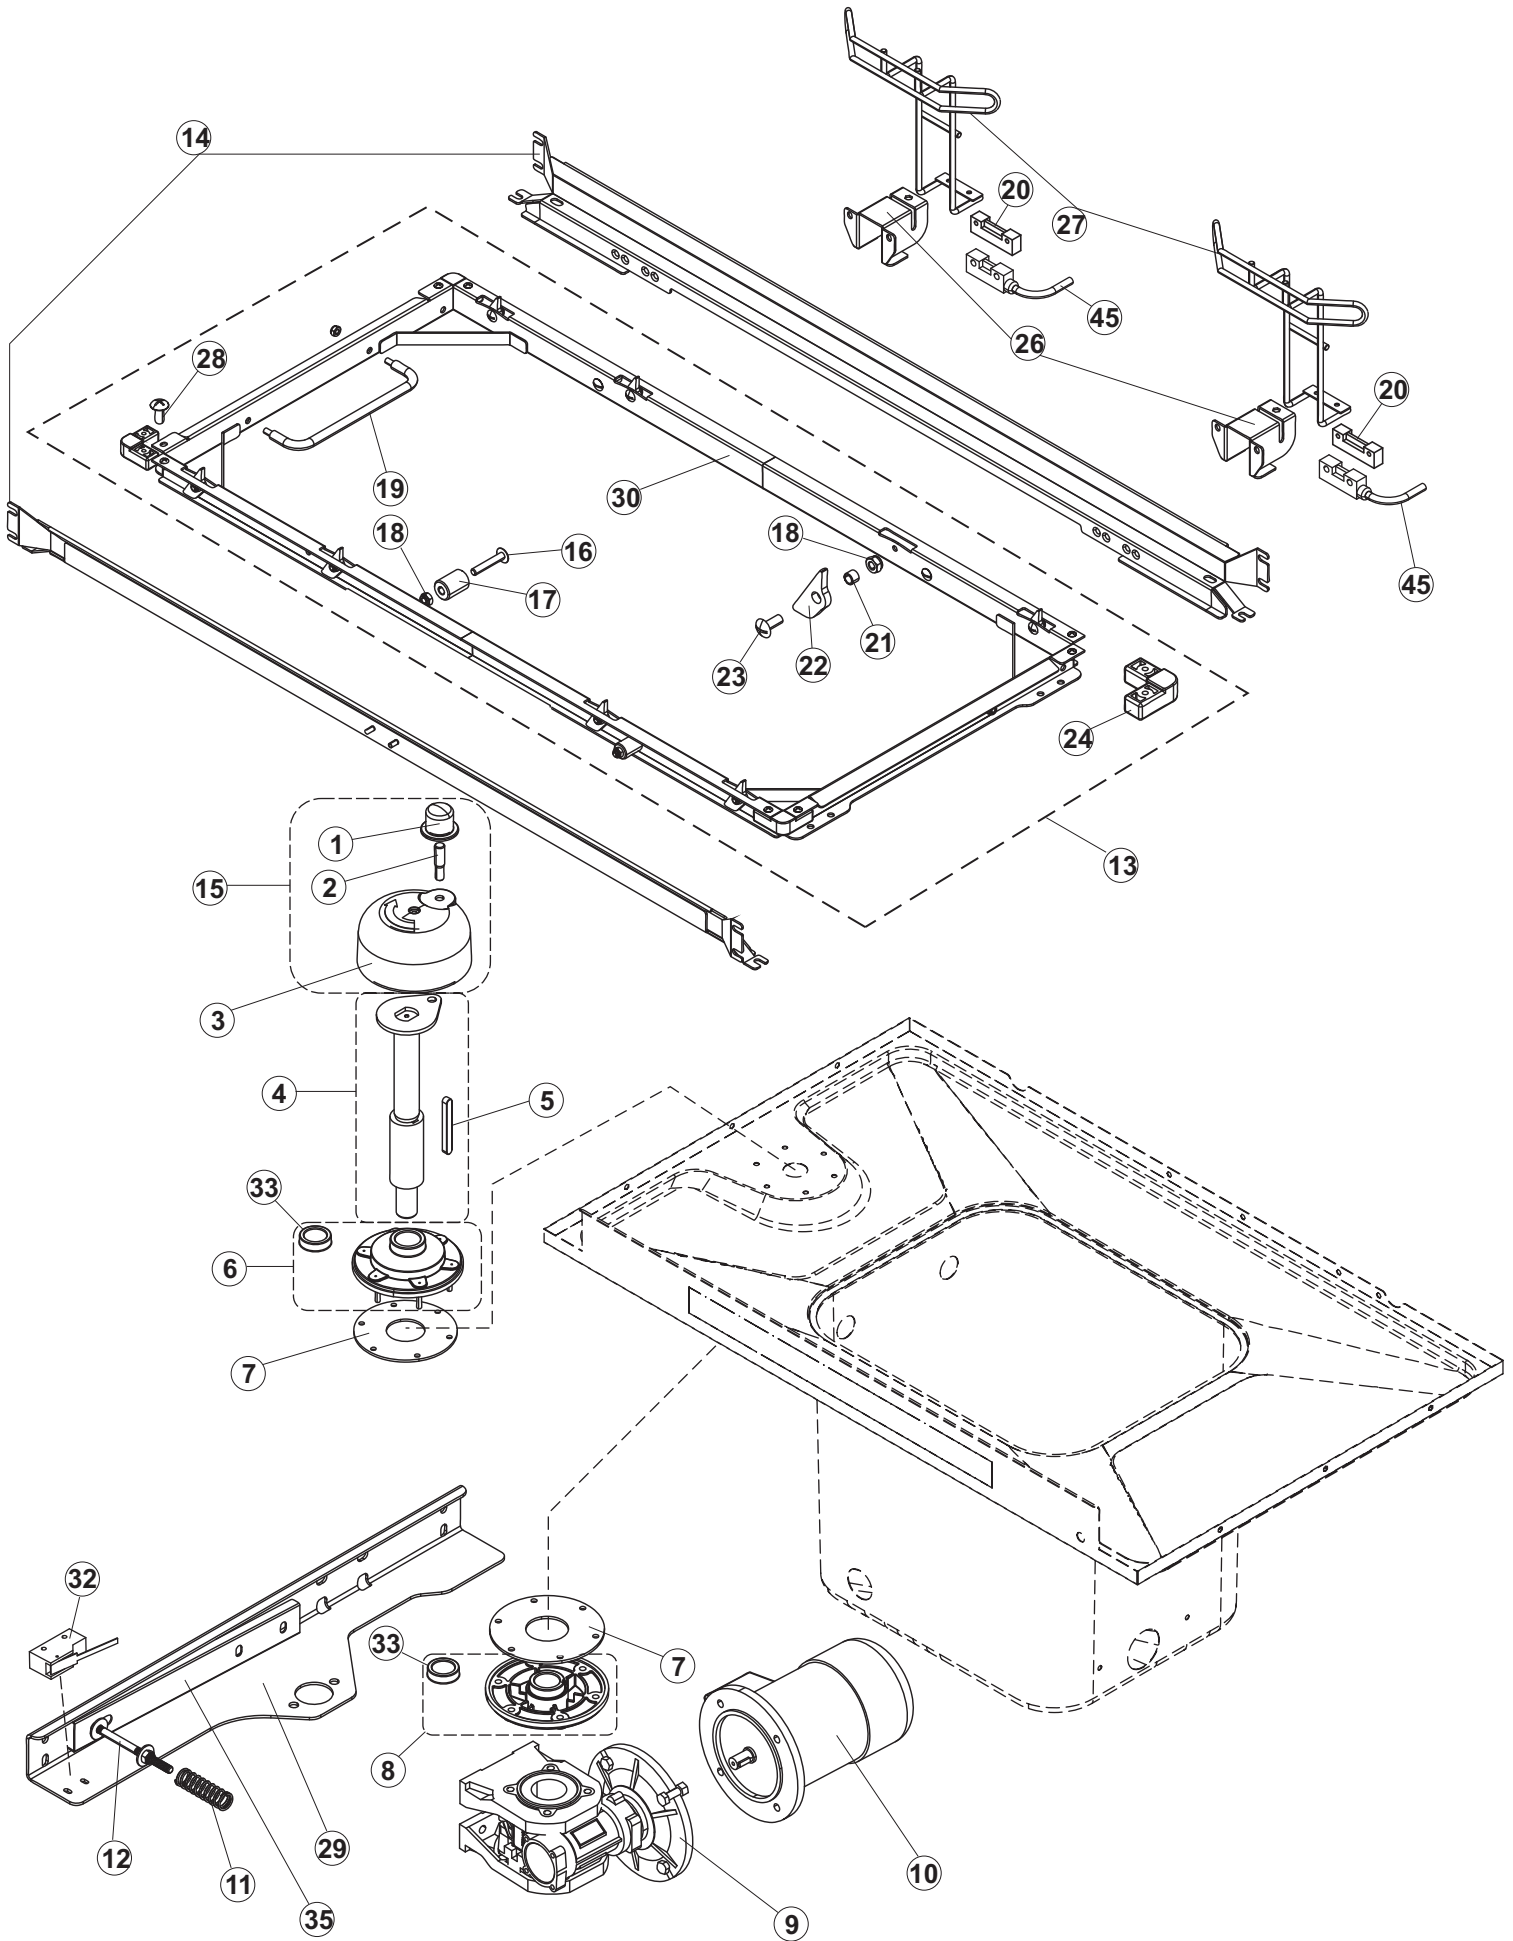

COLGED

**SPARE PARTS CATALOGUE
ERSATZTEILKATALOG
CATALOGUE PIECES DETACHEES
CATALOGO PARTI RICAMBIO
CATALOGO DE PIEZAS DE RECAMBIO
CATALOGO PECÇAS DE REPOSICAO**

Isytech
31-11.2
230V-3Ph-60Hz

15-11-2016

5

(*) Ricambio consigliato.

Pagina	Posizione	Codice ricambio	Vecchio codice	Descrizione
1	1	65244		NON A LISTINO
1	2	65080		NON A LISTINO
1	3	65035		NON A LISTINO
1	4	65258		NON A LISTINO
1	5	65337		NON A LISTINO
1	6	75053		PANNELLO LAT TRAINO PG FINITO
1	7	73100		PIEDE
1	8	65287		NON A LISTINO
1	9	K65282		NON A LISTINO
1	10	65654		KIT MOLLE SPORTELLO TRAINO
1	11	65338		NON A LISTINO
1	14	65259		NON A LISTINO
1	15	65050		NON A LISTINO
1	16	65256		NON A LISTINO
1	17	80871		MICRO MAGNETICO
1	18	927088	CWM7	MAGNETE PER MICROINTERRUPTORE CAPP A
1	21	75064		GANCIO SPORTELLO TRAINO
1	22	75647		GUIDE PORTA TRAINO
2	1	75124		SOSTEGNO TENDINA PER LAVASTOVIGLIE A
2	2	65128		SUPPORTO TENDINA
2	3	65210		TENDINA
2	4	65162		NON A LISTINO
2	5	65227		NON A LISTINO
2	6	70100HZ		POMPA LAVAGGIO
2	7	65265		BRACCIO COMPLETO LAVAGGIO
2	8	CGR4131NT		O-RING
2	9	75645		ATTACCO LANCIA SUP. TRAINO
2	10	437050	REB437050	GUARNIZIONE GOMITO PORTAGOMMA PER
2	11	75155		RACCORDO LAVAGGIO ESTERNO TRAINO
2	12	CFS32		NON A LISTINO
2	13	75154		MANICOTTO MANDATA LAVAGGIO TRAINO
2	14	65177		TUBO MANDATA LAVAGGIO SUPERIORE