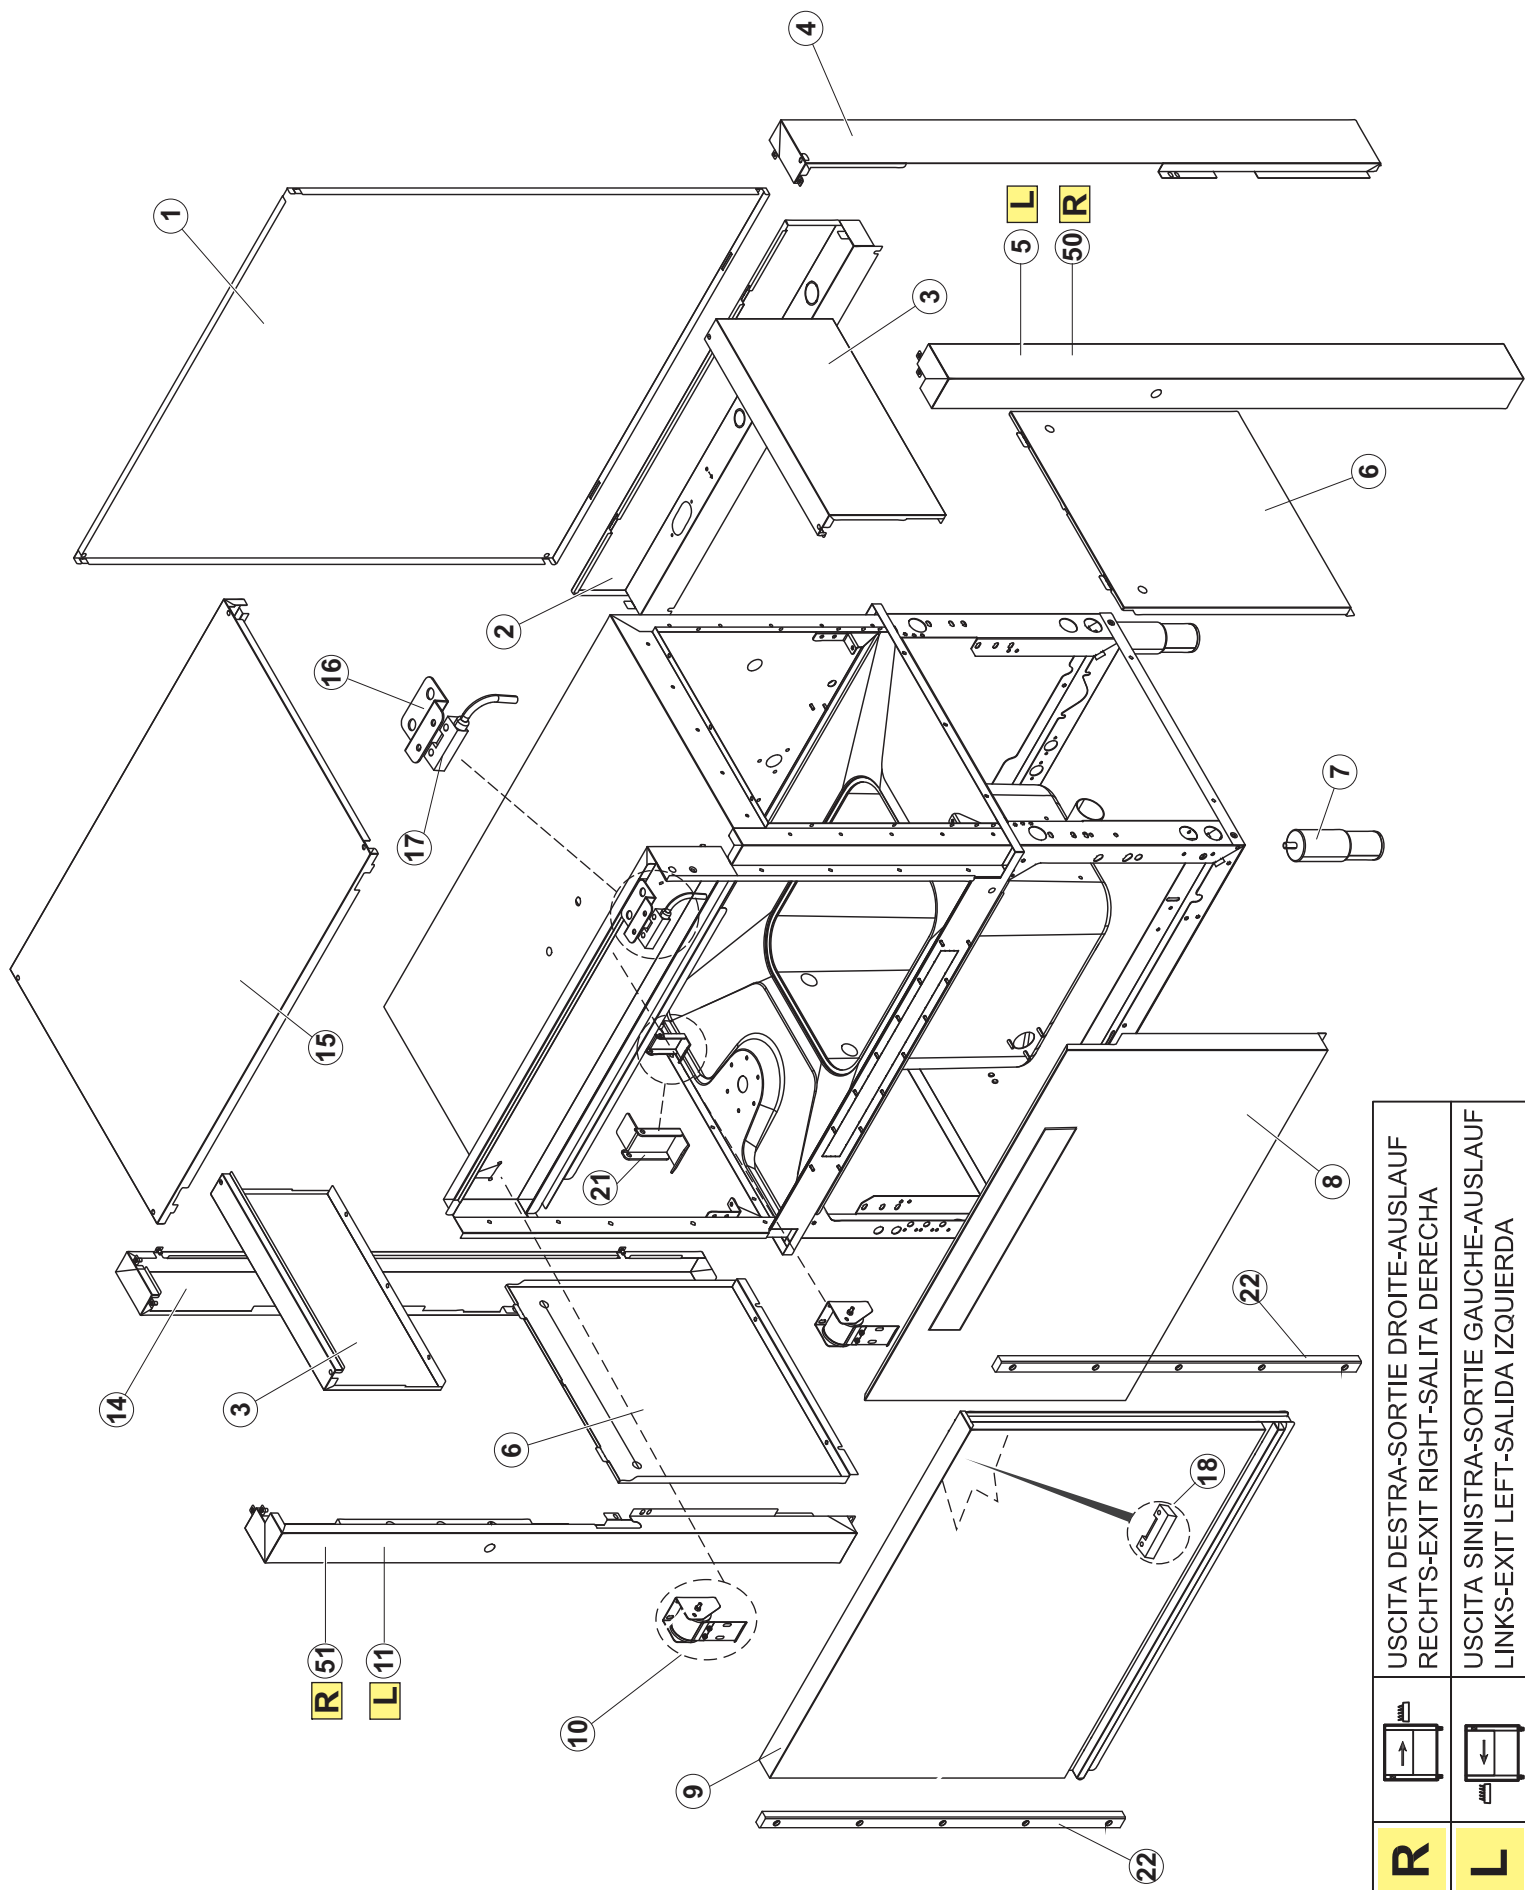

# COLGED

**SPARE PARTS CATALOGUE  
ERSATZTEILKATALOG  
CATALOGUE PIECES DETACHEES  
CATALOGO PARTI RICAMBIO  
CATALOGO DE PIEZAS DE RECAMBIO  
CATALOGO PECÇAS DE REPOSICAO**

Isytech

31-11.1

230V-3Ph-50Hz

15-11-2016

<b>R</b>		USCITA DESTRA-SORTIE DROITE-AUSLAUF RECHTS-EXIT RIGHT-SALIDA DERECHA
<b>L</b>		USCITA SINISTRA-SORTIE GAUCHE-AUSLAUF LINKS-EXIT LEFT-SALIDA IZQUIERDA