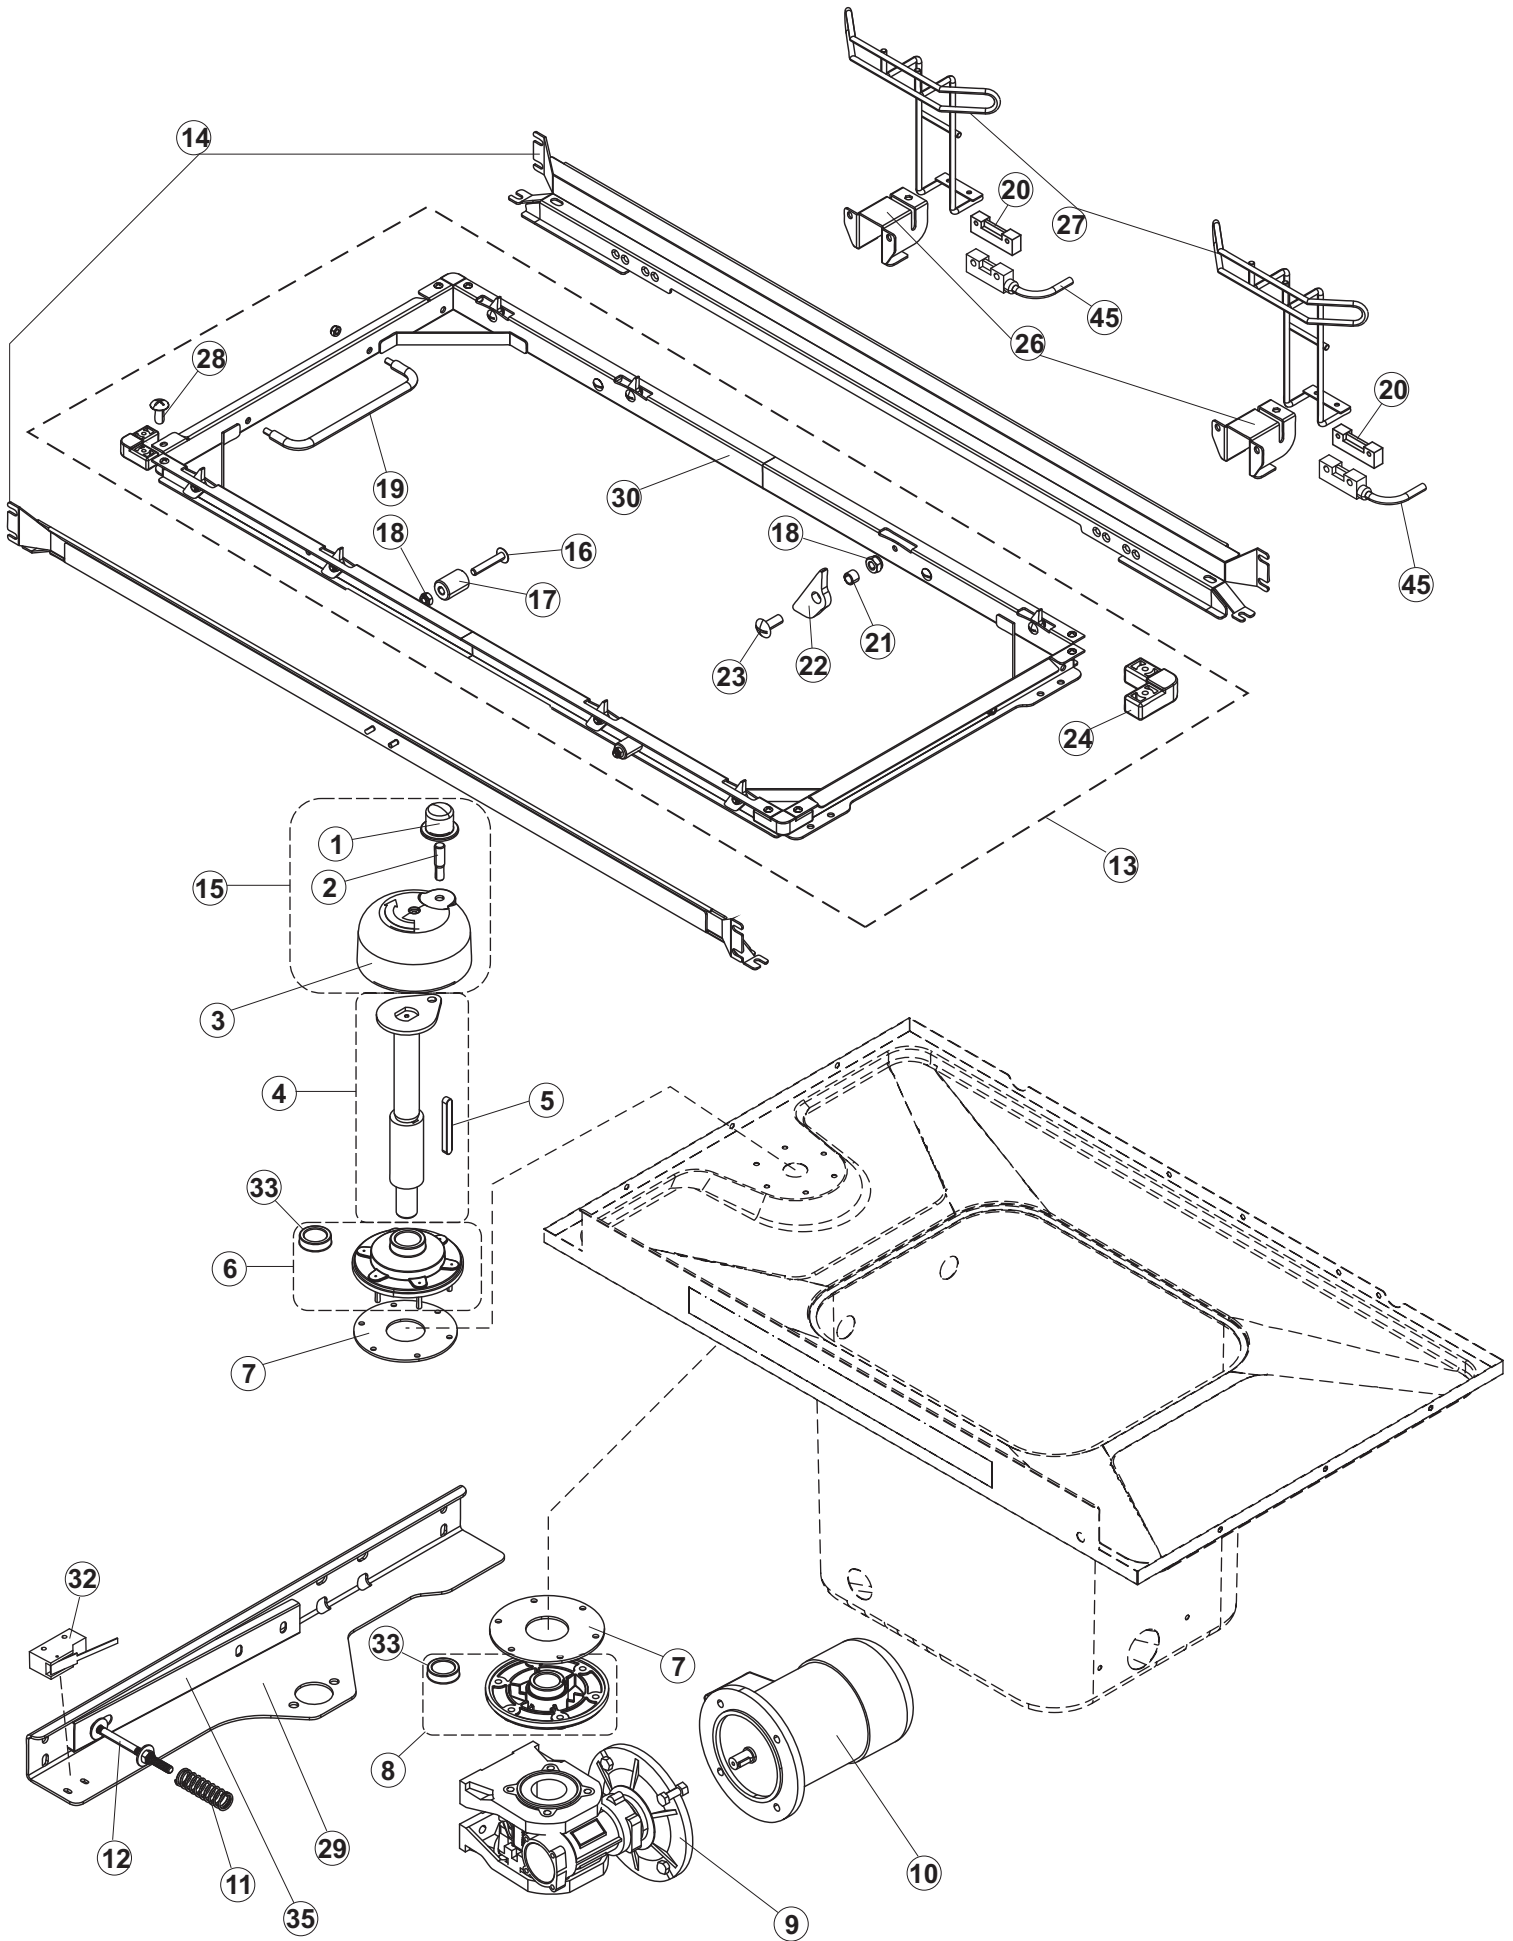

# COLGED

**SPARE PARTS CATALOGUE  
ERSATZTEILKATALOG  
CATALOGUE PIECES DETACHEES  
CATALOGO PARTI RICAMBIO  
CATALOGO DE PIEZAS DE RECAMBIO  
CATALOGO PECÇAS DE REPOSICAO**

Isytech

31-11.1

230V-3Ph-50Hz

15-11-2016

<b>R</b>		USCITA DESTRA-SORTIE DROITE-AUSLAUF RECHTS-EXIT RIGHT-SALIDA DERECHA
<b>L</b>		USCITA SINISTRA-SORTIE GAUCHE-AUSLAUF LINKS-EXIT LEFT-SALIDA IZQUIERDA

(\*) Ricambio consigliato.

Pagina	Posizione	Codice ricambio	Vecchio codice	Descrizione
2	13	75154		MANICOTTO MANDATA LAVAGGIO TRAINO
2	14	65177		TUBO MANDATA LAVAGGIO SUPERIORE
2	15	65210		TENDINA
2	16	CFS2		FASCETTA TORRO W1/W2B 50-70/12
2	17	65624		TUBO MANDATA SUPERIORE
2	18	65326		NON A LISTINO
2	19	65330		STAFFA
2	20	CFS3		FASCETTA A VITE TORRO W2B 60-80/12
2	21	926056	DZG461	GOMITO D'ASPIRAZIONE IN GOMMA PER
2	23	75661		FILTRO ASPIRAZIONE POMPA
2	24	K65176		NON A LISTINO
2	25	42092	C.42092	GUIDA FILTRO ASPIRAZIONE U70
2	26	65623		TUBO MANDATA INFERIORE
2	27	472061		RONDELLA X GUIDA CESTO CL.3
2	28	65293		STAFFA
2	29	75864		TROPPOPIENO
2	30	65212		SUPPORTO BRACCIO LAVAGGIO INFERIORE
2	31	CGR4131NT		O-RING
2	32	75871		PILETTA DI SCARICO
2	33	75873		GUARNIZIONE
2	34	75872		DADO PILETTA SCARICO
2	35	75639		CODOLO DI SCARICO TRAINO
2	36	DAS20206		NON A LISTINO
2	37	926049	DEP45	PRESSOSTATO TIPO 180-70
2	38	CVZ4		VITE
2	39	75429		FILTRO RACCOLTA CON PESO
2	40	75428		PESO PER FILTRO A CESTELLO
2	41	CVI1101		VITE INOX 4MAX10 TC/CROCE
2	42	417091		DADO AUTOBLOCK 7474 M4 985/B INOX A2
2	43	65200		FILTRO PIANO TRAINO INOX
2	47	CFS1A		FASCETTA SERRAGGIO TUBI
2	50	984005	REB984005	GRUPPO TRAPPOLA D'ARIA