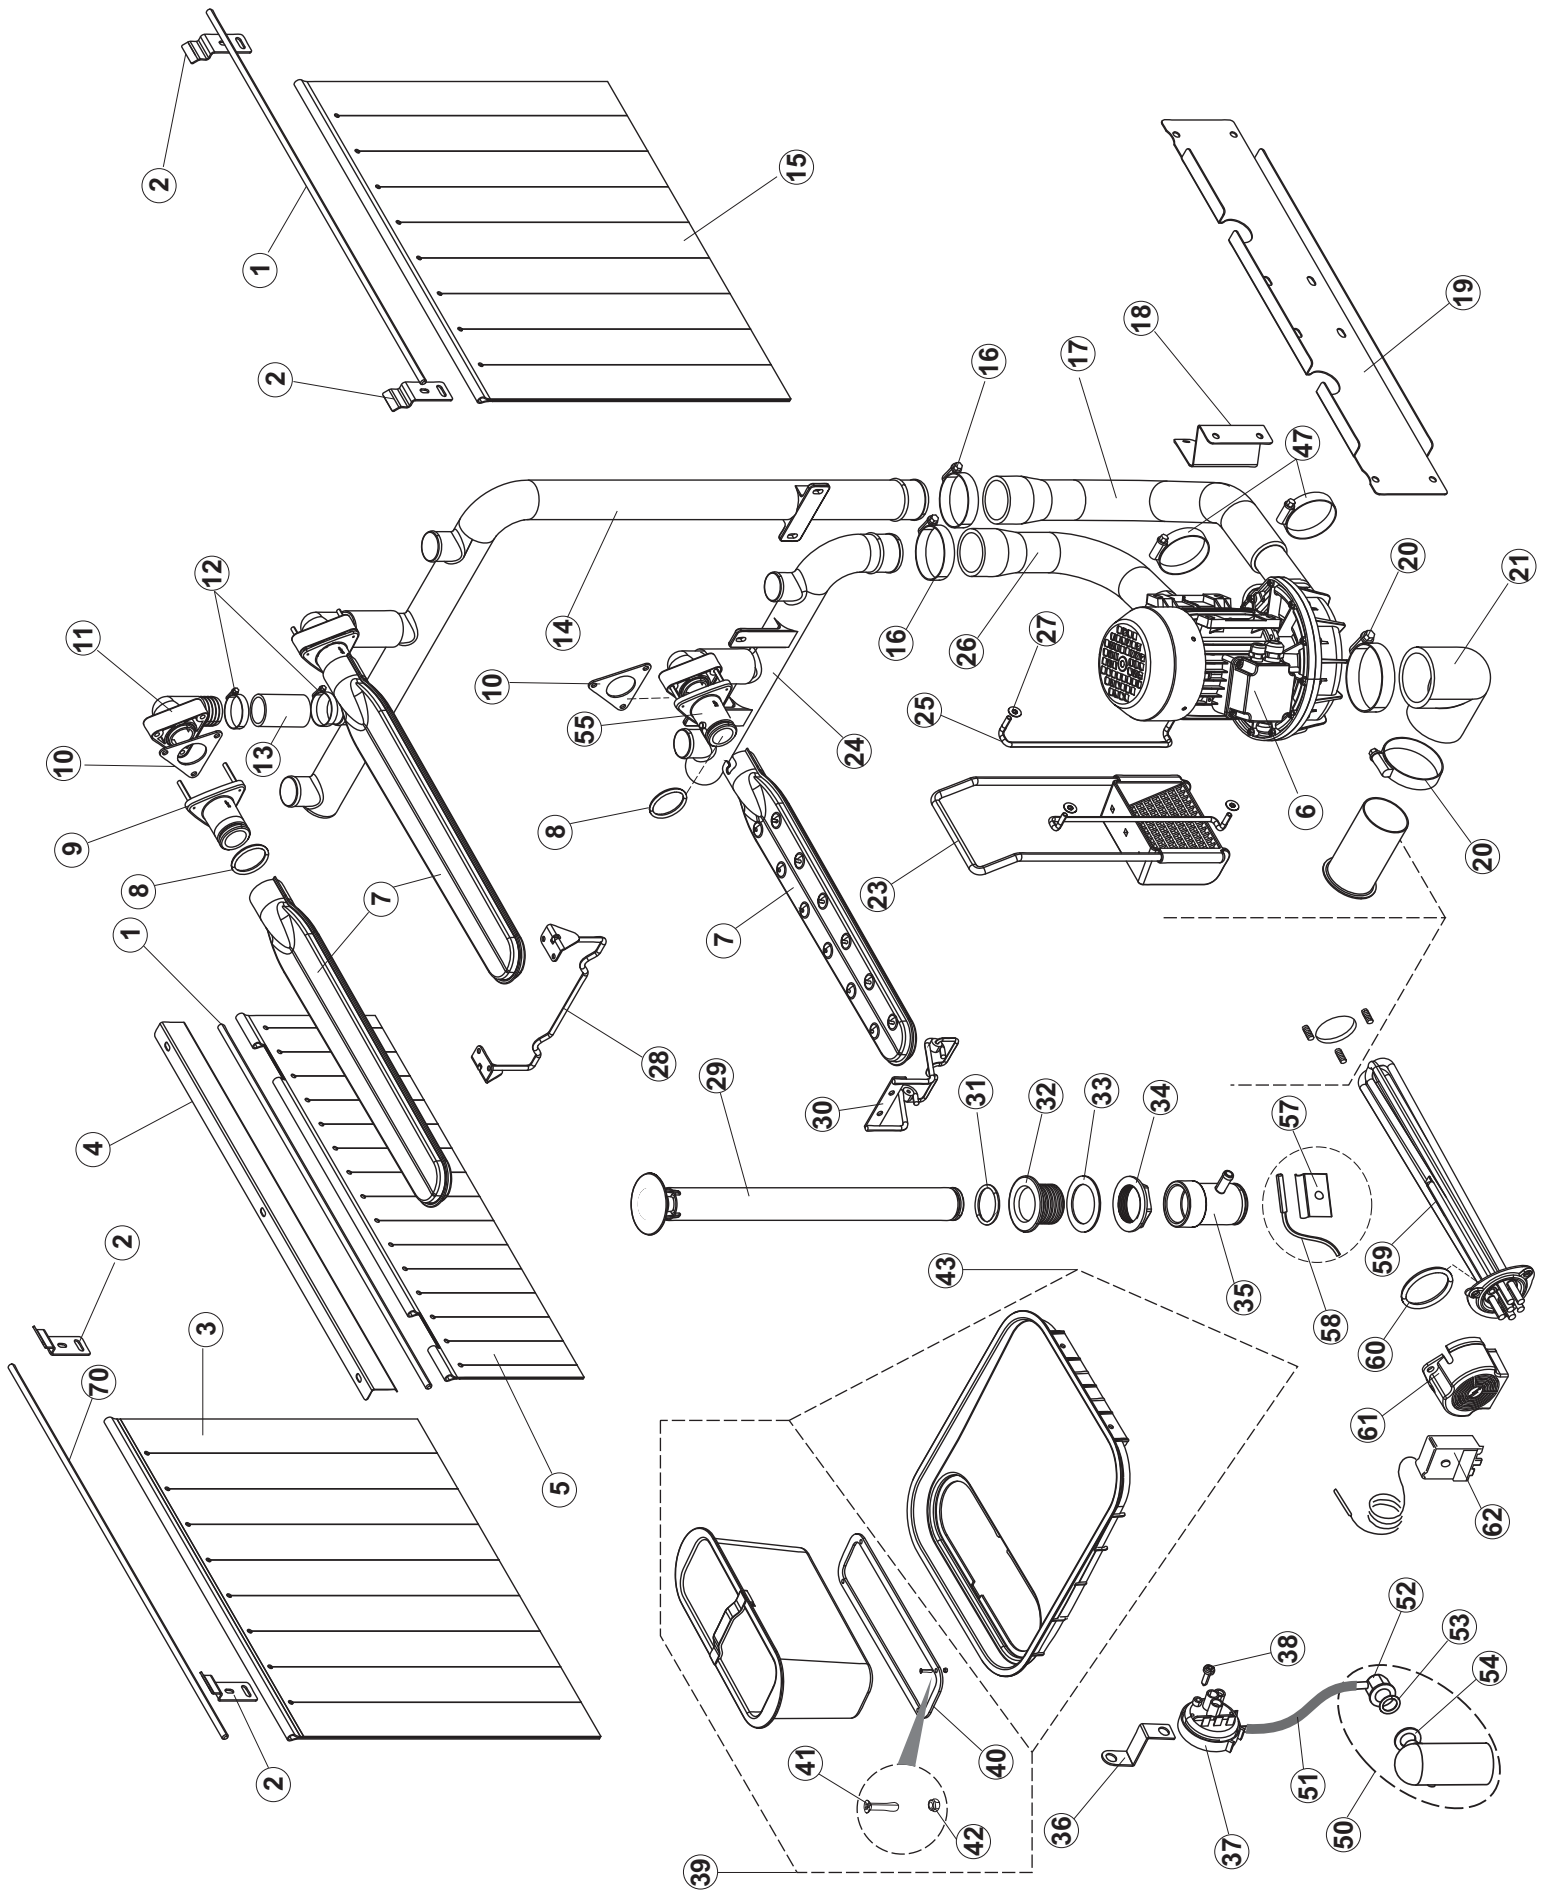

# COLGED

**SPARE PARTS CATALOGUE  
ERSATZTEILKATALOG  
CATALOGUE PIECES DETACHEES  
CATALOGO PARTI RICAMBIO  
CATALOGO DE PIEZAS DE RECAMBIO  
CATALOGO PECÇAS DE REPOSICAO**

Isytech

31-11.1

230V-3Ph-50Hz

15-11-2016

<b>R</b>		USCITA DESTRA-SORTIE DROITE-AUSLAUF RECHTS-EXIT RIGHT-SALIDA DERECHA
<b>L</b>		USCITA SINISTRA-SORTIE GAUCHE-AUSLAUF LINKS-EXIT LEFT-SALIDA IZQUIERDA

(\*) Ricambio consigliato.

Pagina	Posizione	Codice ricambio	Vecchio codice	Descrizione
2	13	75154		MANICOTTO MANDATA LAVAGGIO TRAINO
2	14	65177		TUBO MANDATA LAVAGGIO SUPERIORE
2	15	65210		TENDINA
2	16	CFS2		FASCETTA TORRO W1/W2B 50-70/12
2	17	65624		TUBO MANDATA SUPERIORE
2	18	65326		NON A LISTINO
2	19	65330		STAFFA
2	20	CFS3		FASCETTA A VITE TORRO W2B 60-80/12
2	21	926056	DZG461	GOMITO D'ASPIRAZIONE IN GOMMA PER
2	23	75661		FILTRO ASPIRAZIONE POMPA
2	24	K65176		NON A LISTINO
2	25	42092	C.42092	GUIDA FILTRO ASPIRAZIONE U70
2	26	65623		TUBO MANDATA INFERIORE
2	27	472061		RONDELLA X GUIDA CESTO CL.3
2	28	65293		STAFFA
2	29	75864		TROPPOPIENO
2	30	65212		SUPPORTO BRACCIO LAVAGGIO INFERIORE
2	31	CGR4131NT		O-RING
2	32	75871		PILETTA DI SCARICO
2	33	75873		GUARNIZIONE
2	34	75872		DADO PILETTA SCARICO
2	35	75639		CODOLO DI SCARICO TRAINO
2	36	DAS20206		NON A LISTINO
2	37	926049	DEP45	PRESSOSTATO TIPO 180-70
2	38	CVZ4		VITE
2	39	75429		FILTRO RACCOLTA CON PESO
2	40	75428		PESO PER FILTRO A CESTELLO
2	41	CVI1101		VITE INOX 4MAX10 TC/CROCE
2	42	417091		DADO AUTOBLOCK 7474 M4 985/B INOX A2
2	43	65200		FILTRO PIANO TRAINO INOX
2	47	CFS1A		FASCETTA SERRAGGIO TUBI
2	50	984005	REB984005	GRUPPO TRAPPOLA D'ARIA