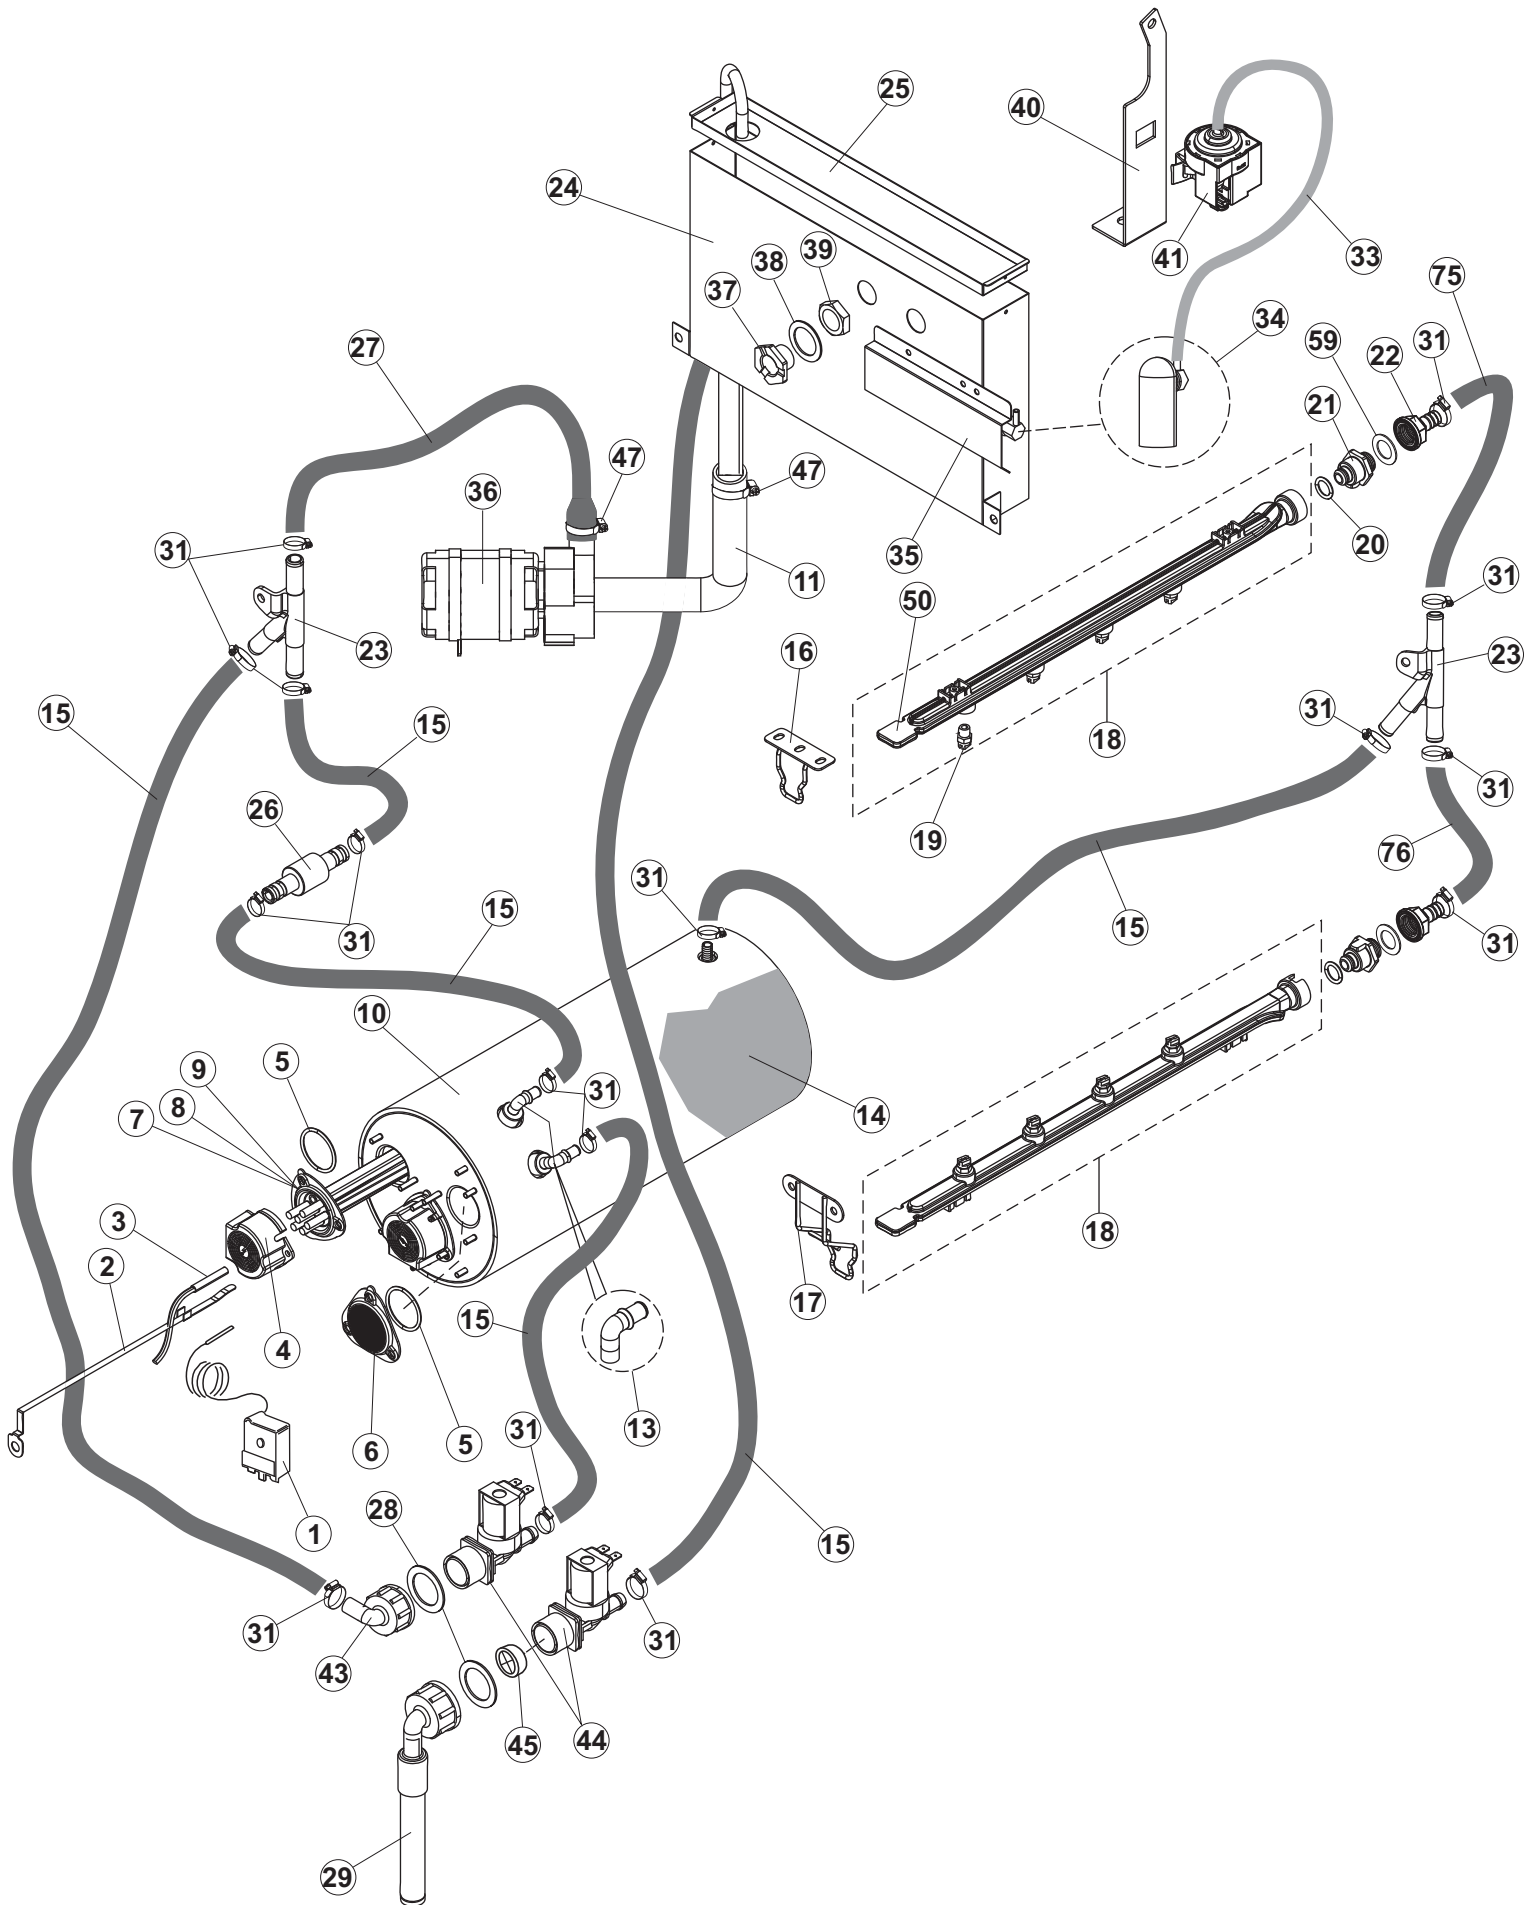

# COLGED

**SPARE PARTS CATALOGUE  
ERSATZTEILKATALOG  
CATALOGUE PIECES DETACHEES  
CATALOGO PARTI RICAMBIO  
CATALOGO DE PIEZAS DE RECAMBIO  
CATALOGO PECÇAS DE REPOSICAO**

Isytech

31-11.1

230V-3Ph-50Hz

15-11-2016

<b>R</b>		USCITA DESTRA-SORTIE DROITE-AUSLAUF RECHTS-EXIT RIGHT-SALIDA DERECHA
<b>L</b>		USCITA SINISTRA-SORTIE GAUCHE-AUSLAUF LINKS-EXIT LEFT-SALIDA IZQUIERDA

(\*) Ricambio consigliato.

Pagina	Posizione	Codice ricambio	Vecchio codice	Descrizione
2	13	75154		MANICOTTO MANDATA LAVAGGIO TRAINO
2	14	65177		TUBO MANDATA LAVAGGIO SUPERIORE
2	15	65210		TENDINA
2	16	CFS2		FASCETTA TORRO W1/W2B 50-70/12
2	17	65624		TUBO MANDATA SUPERIORE
2	18	65326		NON A LISTINO
2	19	65330		STAFFA
2	20	CFS3		FASCETTA A VITE TORRO W2B 60-80/12
2	21	926056	DZG461	GOMITO D'ASPIRAZIONE IN GOMMA PER
2	23	75661		FILTRO ASPIRAZIONE POMPA
2	24	K65176		NON A LISTINO
2	25	42092	C.42092	GUIDA FILTRO ASPIRAZIONE U70
2	26	65623		TUBO MANDATA INFERIORE
2	27	472061		RONDELLA X GUIDA CESTO CL.3
2	28	65293		STAFFA
2	29	75864		TROPPOPIENO
2	30	65212		SUPPORTO BRACCIO LAVAGGIO INFERIORE
2	31	CGR4131NT		O-RING
2	32	75871		PILETTA DI SCARICO
2	33	75873		GUARNIZIONE
2	34	75872		DADO PILETTA SCARICO
2	35	75639		CODOLO DI SCARICO TRAINO
2	36	DAS20206		NON A LISTINO
2	37	926049	DEP45	PRESSOSTATO TIPO 180-70
2	38	CVZ4		VITE
2	39	75429		FILTRO RACCOLTA CON PESO
2	40	75428		PESO PER FILTRO A CESTELLO
2	41	CVI1101		VITE INOX 4MAX10 TC/CROCE
2	42	417091		DADO AUTOBLOCK 7474 M4 985/B INOX A2
2	43	65200		FILTRO PIANO TRAINO INOX
2	47	CFS1A		FASCETTA SERRAGGIO TUBI
2	50	984005	REB984005	GRUPPO TRAPPOLA D'ARIA