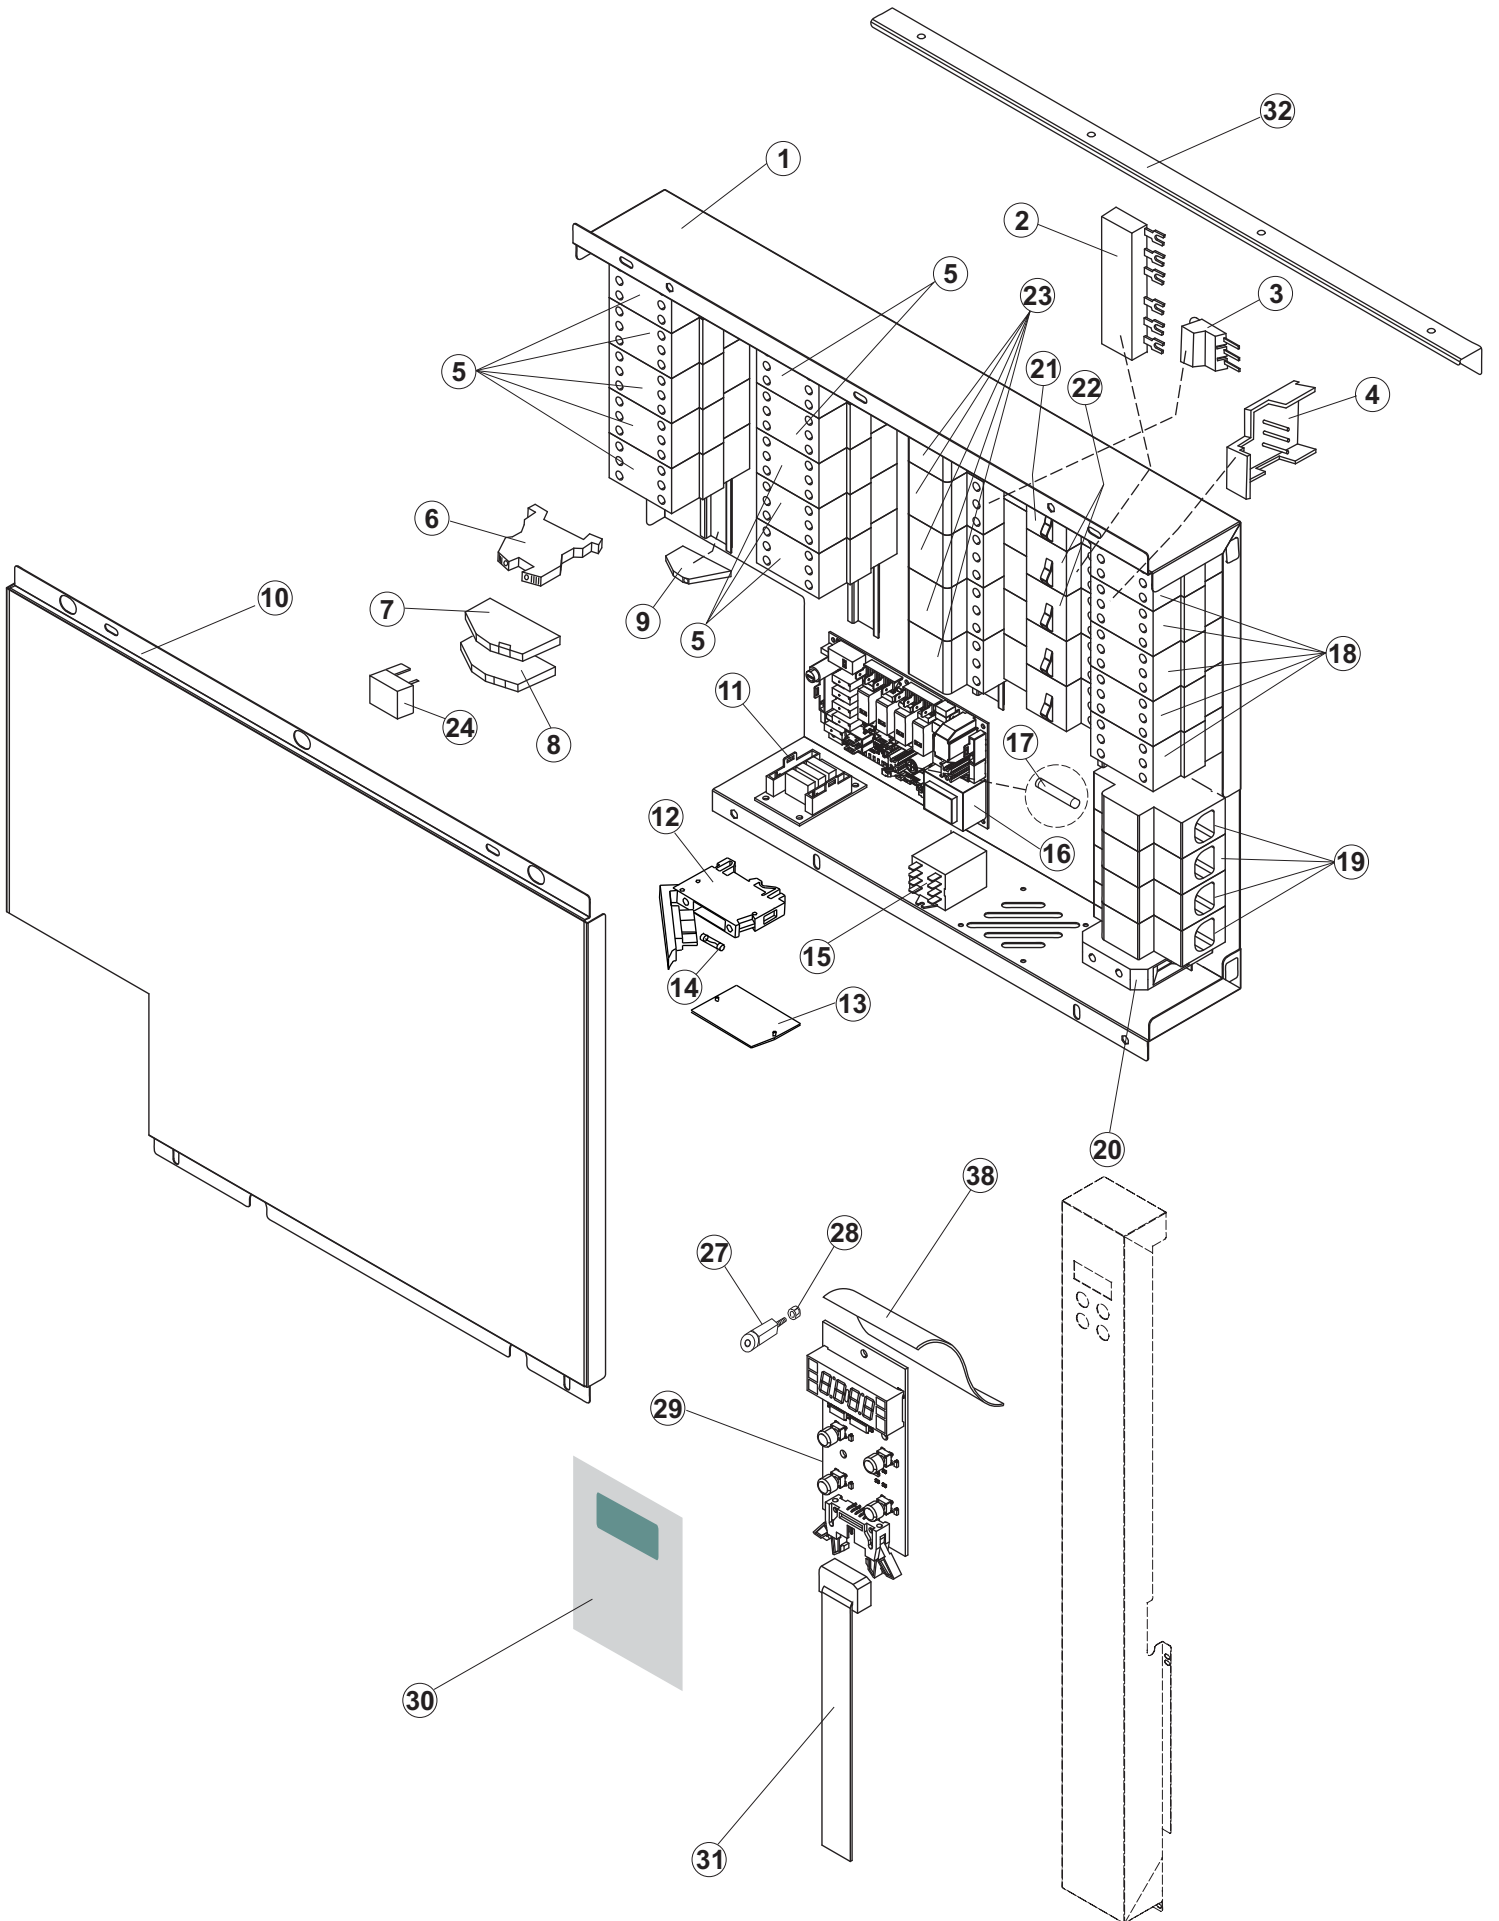

6

R		USCITA DESTRA-SORTIE DROITE-AUSLAUF RECHTS-EXIT RIGHT-SALIDA DERECHA
L		USCITA SINISTRA-SORTIE GAUCHE-AUSLAUF LINKS-EXIT LEFT-SALIDA IZQUIERDA

(*) Ricambio consigliato.

Pagina	Posizione	Codice ricambio	Vecchio codice	Descrizione
1	1	65244		NON A LISTINO
1	2	65080		NON A LISTINO
1	3	65035		NON A LISTINO
1	4	65258		NON A LISTINO
1	5	65337		NON A LISTINO
1	6	75053		PANNELLO LAT TRAINO PG FINITO
1	7	73100		PIEDE
1	8	65295		NON A LISTINO
1	9	K65282		NON A LISTINO
1	10	65654		KIT MOLLE SPORTELLO TRAINO
1	11	65338		NON A LISTINO
1	14	65259		NON A LISTINO
1	15	65050		NON A LISTINO
1	16	65256		NON A LISTINO
1	17	80871		MICRO MAGNETICO
1	18	927088	CWM7	MAGNETE PER MICROINTERRUTTORE CAPP A
1	21	75064		GANCIO SPORTELLO TRAINO
1	22	75647		GUIDE PORTA TRAINO
2	1	75124		SOSTEGNO TENDINA PER LAVASTOVIGLIE A
2	2	65128		SUPPORTO TENDINA
2	3	65210		TENDINA
2	4	65162		NON A LISTINO
2	5	65227		NON A LISTINO
2	6	70100HZ		POMPA LAVAGGIO
2	7	65265		BRACCIO COMPLETO LAVAGGIO
2	8	CGR4131NT		O-RING
2	9	75645		ATTACCO LANCIA SUP. TRAINO
2	10	437050	REB437050	GUARNIZIONE GOMITO PORTAGOMMA PER
2	11	75155		RACCORDO LAVAGGIO ESTERNO TRAINO
2	12	CFS32		NON A LISTINO
2	13	75154		MANICOTTO MANDATA LAVAGGIO TRAINO
2	14	65177		TUBO MANDATA LAVAGGIO SUPERIORE