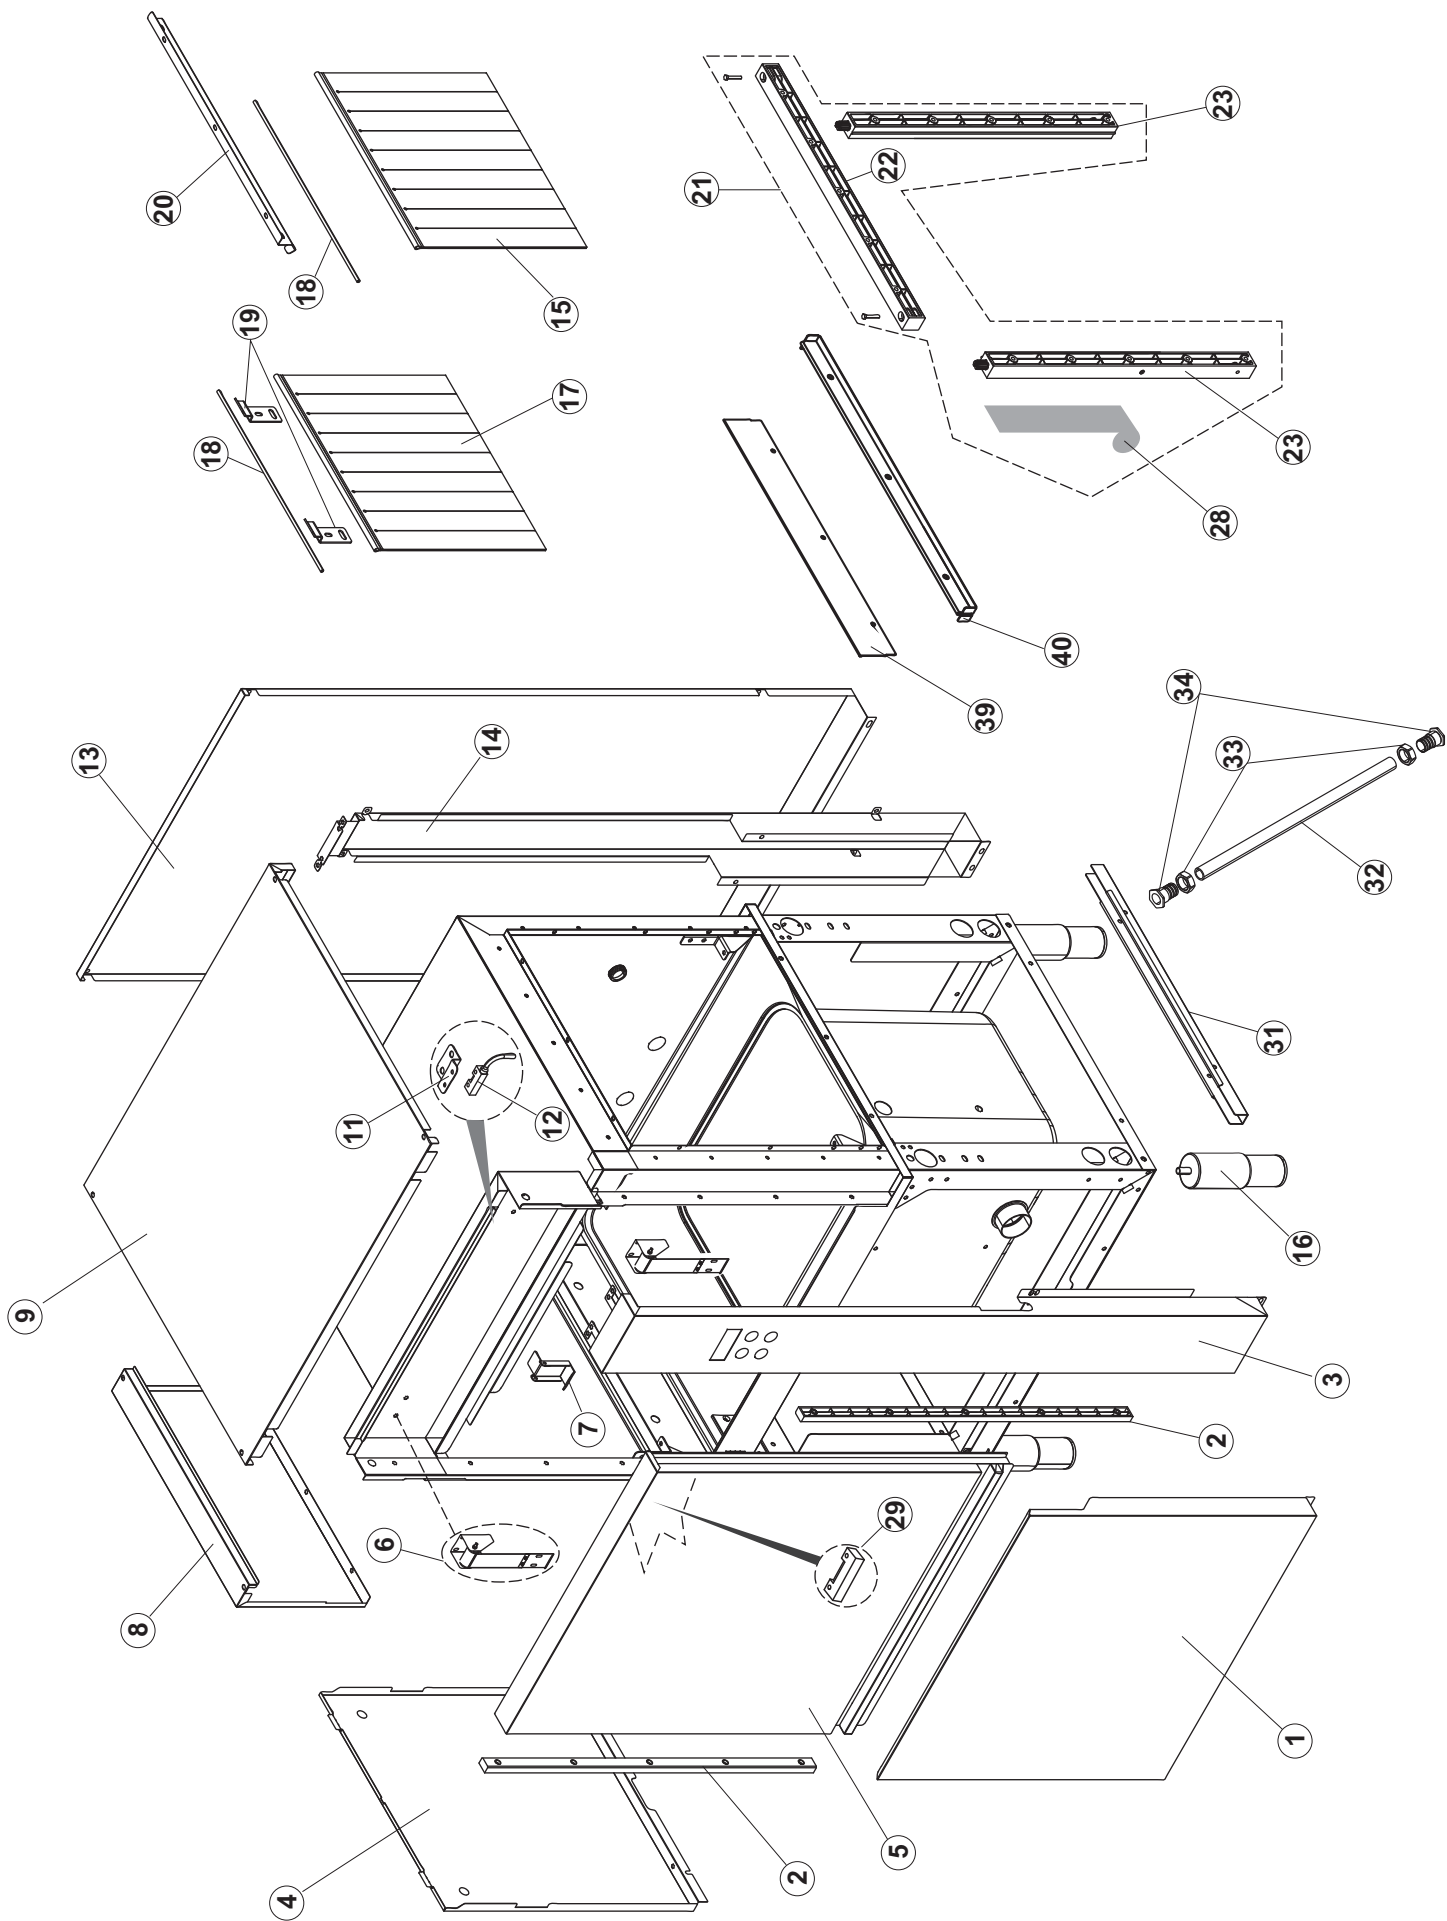

6

R		USCITA DESTRA-SORTIE DROITE-AUSLAUF RECHTS-EXIT RIGHT-SALIDA DERECHA
L		USCITA SINISTRA-SORTIE GAUCHE-AUSLAUF LINKS-EXIT LEFT-SALIDA IZQUIERDA

(*) Ricambio consigliato.

Pagina	Posizione	Codice ricambio	Vecchio codice	Descrizione
1	1	65244		NON A LISTINO
1	2	65080		NON A LISTINO
1	3	65035		NON A LISTINO
1	4	65258		NON A LISTINO
1	5	65337		NON A LISTINO
1	6	75053		PANNELLO LAT TRAINO PG FINITO
1	7	73100		PIEDE
1	8	65295		NON A LISTINO
1	9	K65282		NON A LISTINO
1	10	65654		KIT MOLLE SPORTELLO TRAINO
1	11	65338		NON A LISTINO
1	14	65259		NON A LISTINO
1	15	65050		NON A LISTINO
1	16	65256		NON A LISTINO
1	17	80871		MICRO MAGNETICO
1	18	927088	CWM7	MAGNETE PER MICROINTERRUTTORE CAPP A
1	21	75064		GANCIO SPORTELLO TRAINO
1	22	75647		GUIDE PORTA TRAINO
2	1	75124		SOSTEGNO TENDINA PER LAVASTOVIGLIE A
2	2	65128		SUPPORTO TENDINA
2	3	65210		TENDINA
2	4	65162		NON A LISTINO
2	5	65227		NON A LISTINO
2	6	70100HZ		POMPA LAVAGGIO
2	7	65265		BRACCIO COMPLETO LAVAGGIO
2	8	CGR4131NT		O-RING
2	9	75645		ATTACCO LANCIA SUP. TRAINO
2	10	437050	REB437050	GUARNIZIONE GOMITO PORTAGOMMA PER
2	11	75155		RACCORDO LAVAGGIO ESTERNO TRAINO
2	12	CFS32		NON A LISTINO
2	13	75154		MANICOTTO MANDATA LAVAGGIO TRAINO
2	14	65177		TUBO MANDATA LAVAGGIO SUPERIORE