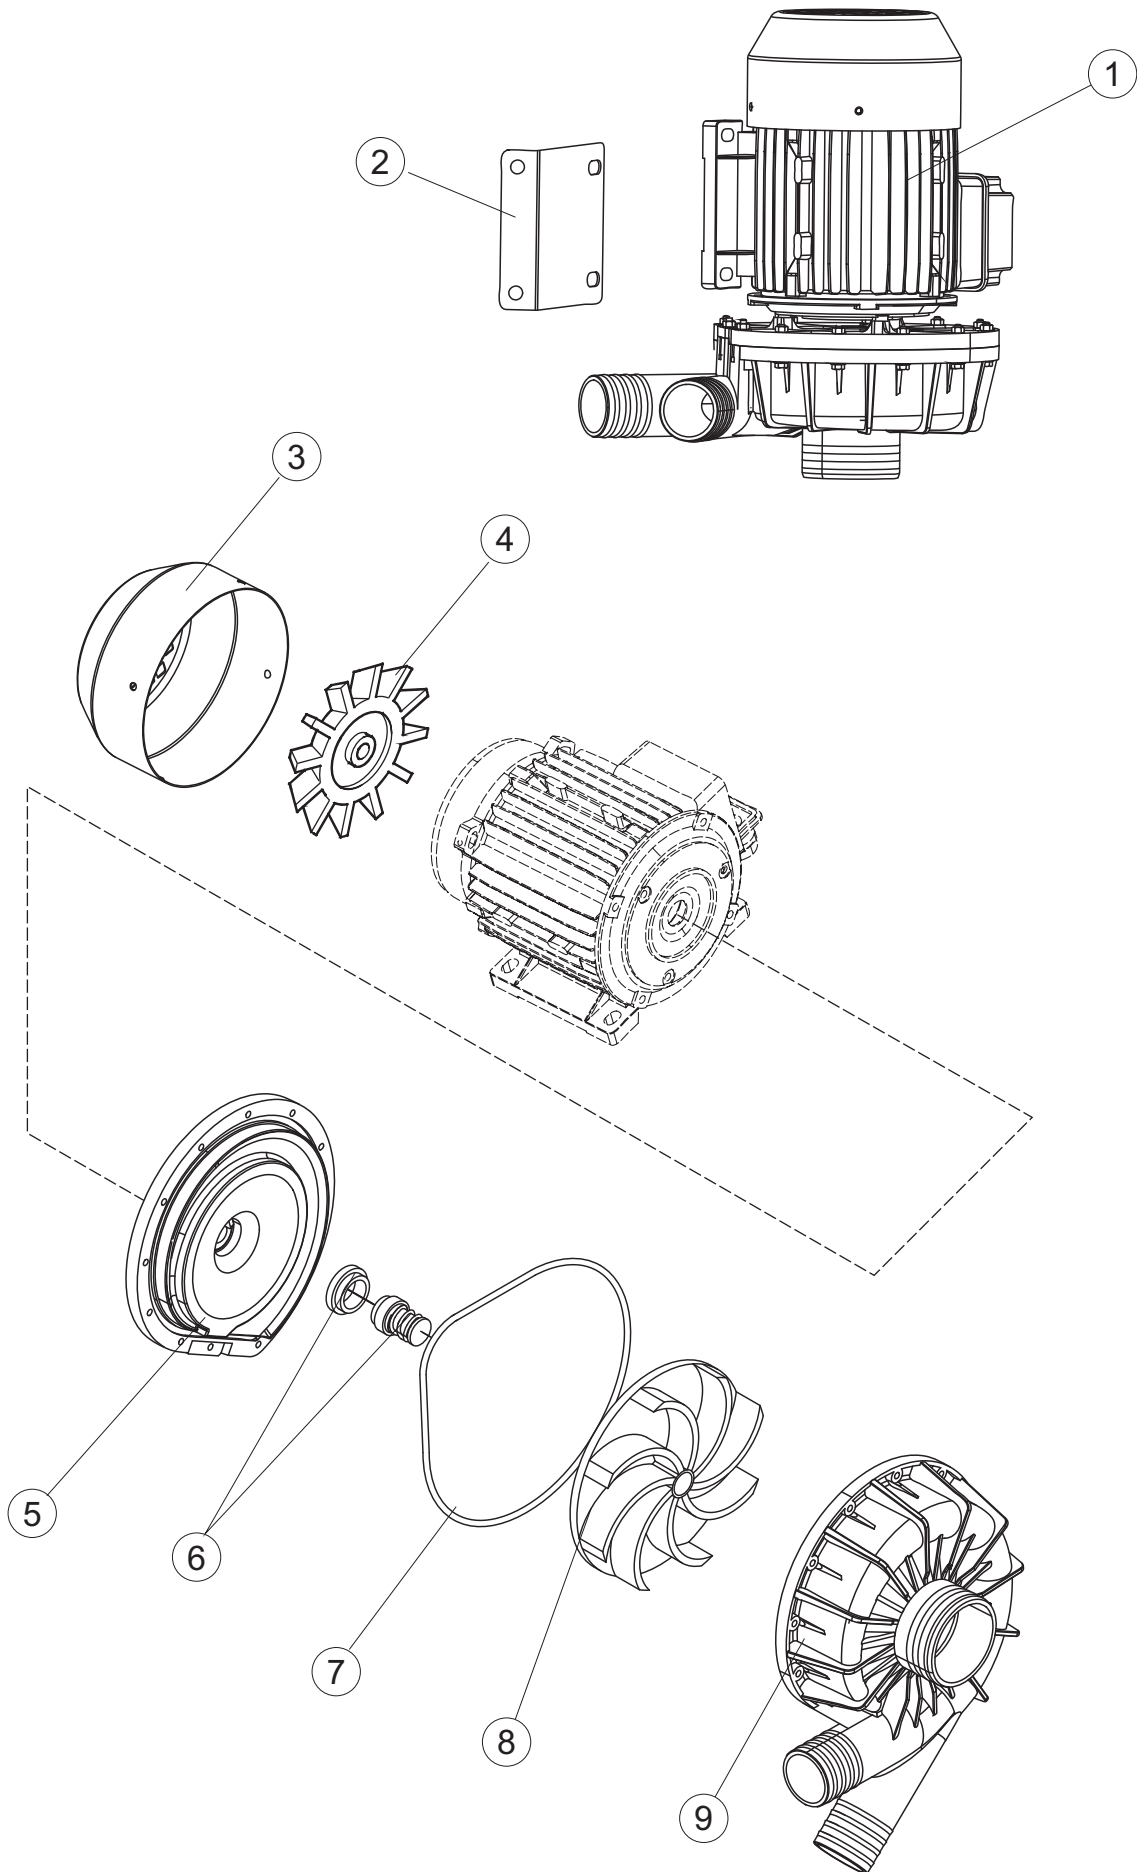

6

R		USCITA DESTRA-SORTIE DROITE-AUSLAUF RECHTS-EXIT RIGHT-SALIDA DERECHA
L		USCITA SINISTRA-SORTIE GAUCHE-AUSLAUF LINKS-EXIT LEFT-SALIDA IZQUIERDA

(*) Ricambio consigliato.

Pagina	Posizione	Codice ricambio	Vecchio codice	Descrizione
1	1	65244		NON A LISTINO
1	2	65080		NON A LISTINO
1	3	65035		NON A LISTINO
1	4	65258		NON A LISTINO
1	5	65337		NON A LISTINO
1	6	75053		PANNELLO LAT TRAINO PG FINITO
1	7	73100		PIEDE
1	8	65295		NON A LISTINO
1	9	K65282		NON A LISTINO
1	10	65654		KIT MOLLE SPORTELLO TRAINO
1	11	65338		NON A LISTINO
1	14	65259		NON A LISTINO
1	15	65050		NON A LISTINO
1	16	65256		NON A LISTINO
1	17	80871		MICRO MAGNETICO
1	18	927088	CWM7	MAGNETE PER MICROINTERRUTTORE CAPP A
1	21	75064		GANCIO SPORTELLO TRAINO
1	22	75647		GUIDE PORTA TRAINO
2	1	75124		SOSTEGNO TENDINA PER LAVASTOVIGLIE A
2	2	65128		SUPPORTO TENDINA
2	3	65210		TENDINA
2	4	65162		NON A LISTINO
2	5	65227		NON A LISTINO
2	6	70100HZ		POMPA LAVAGGIO
2	7	65265		BRACCIO COMPLETO LAVAGGIO
2	8	CGR4131NT		O-RING
2	9	75645		ATTACCO LANCIA SUP. TRAINO
2	10	437050	REB437050	GUARNIZIONE GOMITO PORTAGOMMA PER
2	11	75155		RACCORDO LAVAGGIO ESTERNO TRAINO
2	12	CFS32		NON A LISTINO
2	13	75154		MANICOTTO MANDATA LAVAGGIO TRAINO
2	14	65177		TUBO MANDATA LAVAGGIO SUPERIORE