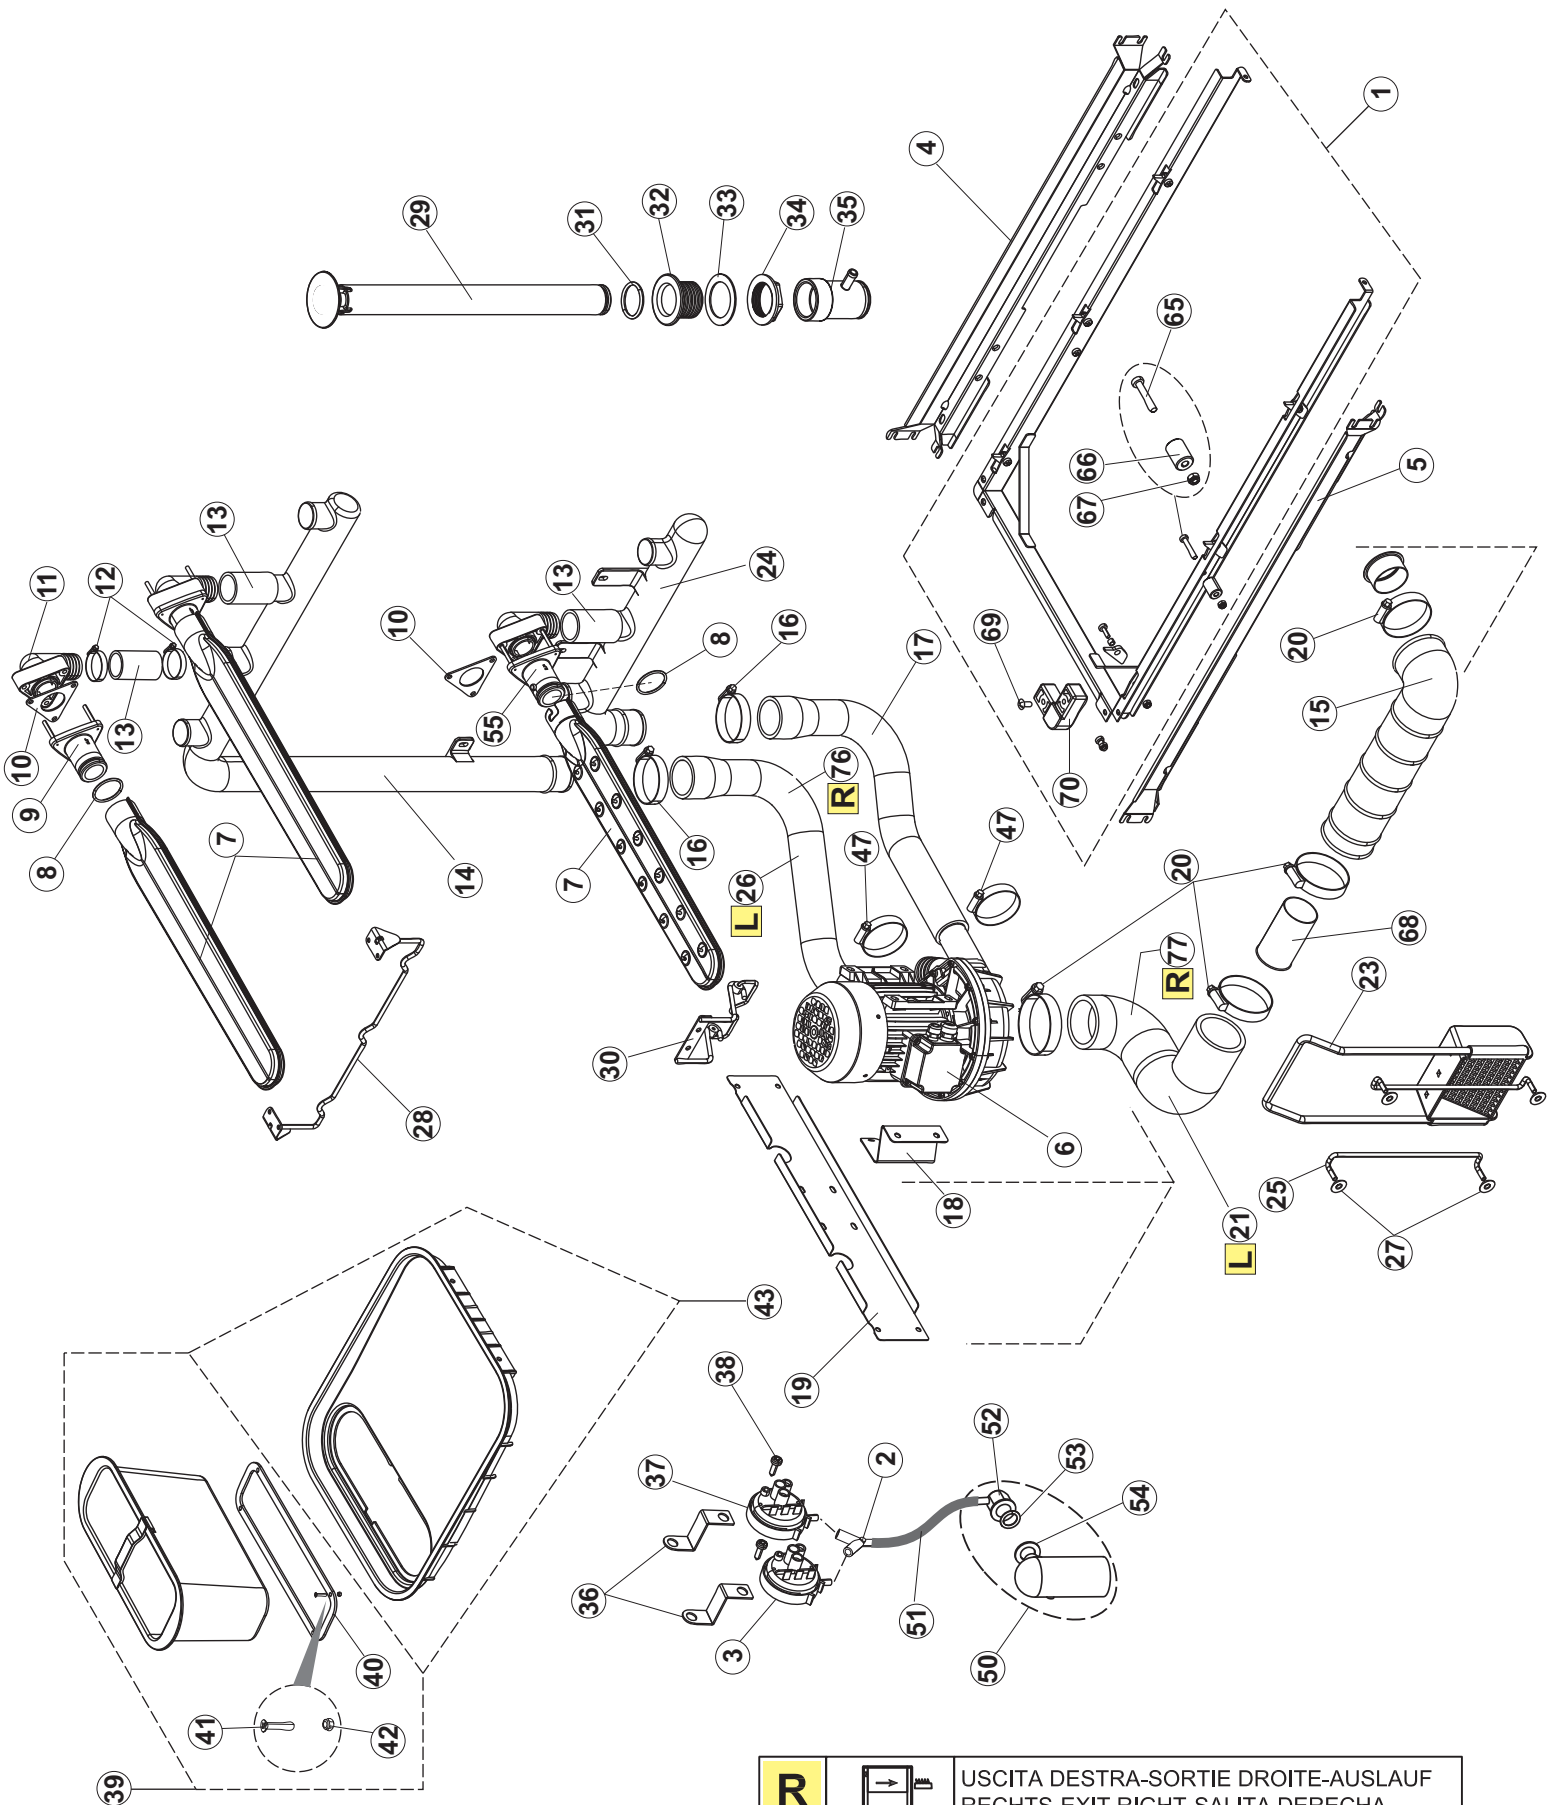

6

R		USCITA DESTRA-SORTIE DROITE-AUSLAUF RECHTS-EXIT RIGHT-SALIDA DERECHA
L		USCITA SINISTRA-SORTIE GAUCHE-AUSLAUF LINKS-EXIT LEFT-SALIDA IZQUIERDA

(*) Ricambio consigliato.

Pagina	Posizione	Codice ricambio	Vecchio codice	Descrizione
1	1	65244		NON A LISTINO
1	2	65080		NON A LISTINO
1	3	65035		NON A LISTINO
1	4	65258		NON A LISTINO
1	5	65337		NON A LISTINO
1	6	75053		PANNELLO LAT TRAINO PG FINITO
1	7	73100		PIEDE
1	8	65295		NON A LISTINO
1	9	K65282		NON A LISTINO
1	10	65654		KIT MOLLE SPORTELLO TRAINO
1	11	65338		NON A LISTINO
1	14	65259		NON A LISTINO
1	15	65050		NON A LISTINO
1	16	65256		NON A LISTINO
1	17	80871		MICRO MAGNETICO
1	18	927088	CWM7	MAGNETE PER MICROINTERRUTTORE CAPP A
1	21	75064		GANCIO SPORTELLO TRAINO
1	22	75647		GUIDE PORTA TRAINO
2	1	75124		SOSTEGNO TENDINA PER LAVASTOVIGLIE A
2	2	65128		SUPPORTO TENDINA
2	3	65210		TENDINA
2	4	65162		NON A LISTINO
2	5	65227		NON A LISTINO
2	6	70100HZ		POMPA LAVAGGIO
2	7	65265		BRACCIO COMPLETO LAVAGGIO
2	8	CGR4131NT		O-RING
2	9	75645		ATTACCO LANCIA SUP. TRAINO
2	10	437050	REB437050	GUARNIZIONE GOMITO PORTAGOMMA PER
2	11	75155		RACCORDO LAVAGGIO ESTERNO TRAINO
2	12	CFS32		NON A LISTINO
2	13	75154		MANICOTTO MANDATA LAVAGGIO TRAINO
2	14	65177		TUBO MANDATA LAVAGGIO SUPERIORE