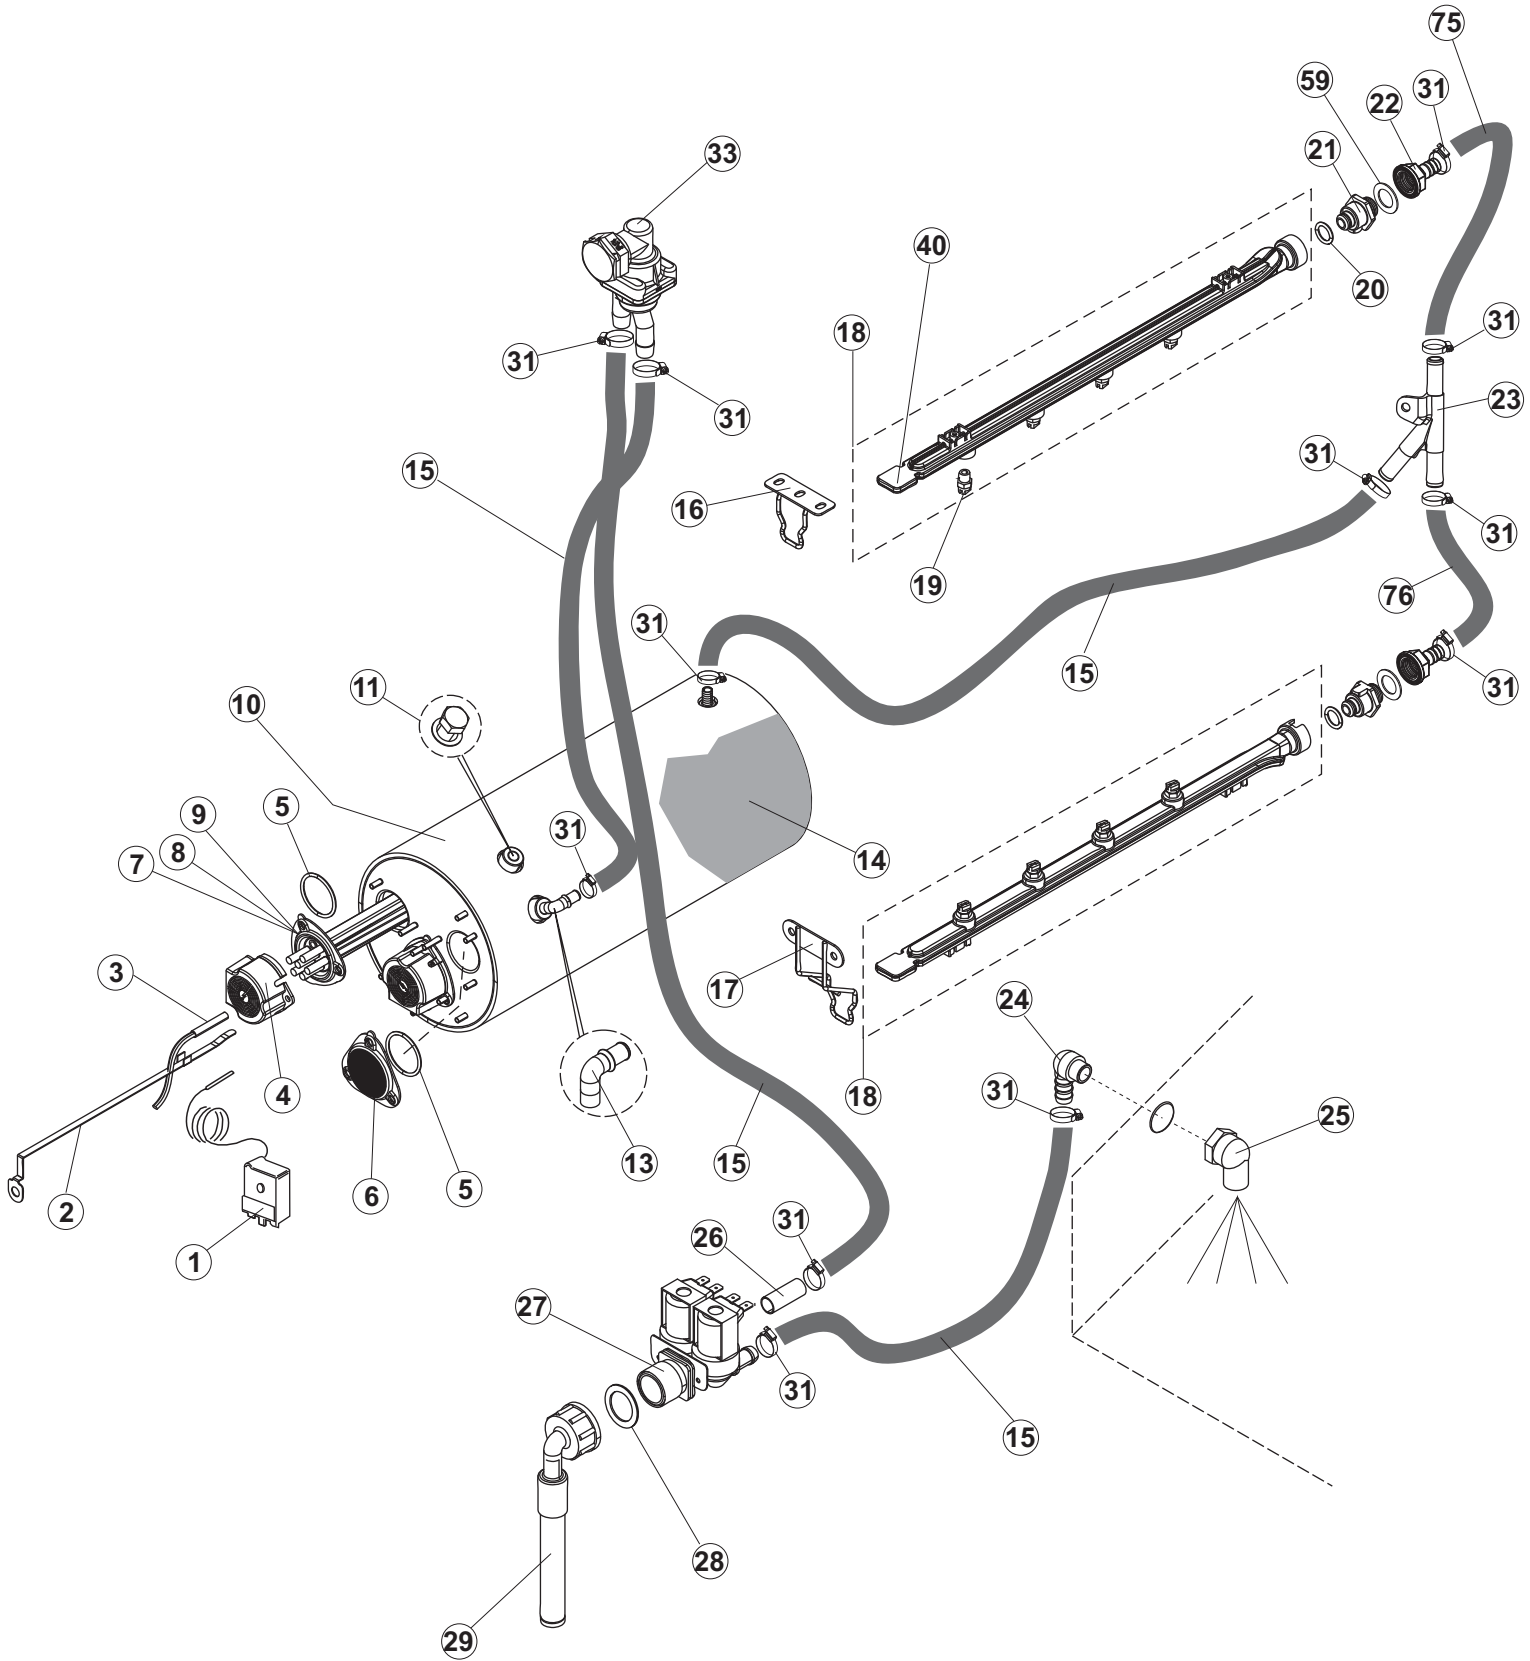

5

6

(*) Ricambio consigliato.

Pagina	Posizione	Codice ricambio	Vecchio codice	Descrizione
1	1	65244		NON A LISTINO
1	2	65080		NON A LISTINO
1	3	65035		NON A LISTINO
1	4	65258		NON A LISTINO
1	5	65331		NON A LISTINO
1	6	75053		PANNELLO LAT TRAINO PG FINITO
1	7	73100		PIEDE
1	8	65066		NON A LISTINO
1	9	K65282		NON A LISTINO
1	10	65654		KIT MOLLE SPORTELLO TRAINO
1	11	65338		NON A LISTINO
1	14	65259		NON A LISTINO
1	15	65050		NON A LISTINO
1	16	65256		NON A LISTINO
1	17	80871		MICRO MAGNETICO
1	18	927088	CWM7	MAGNETE PER MICROINTERRUTTORE CAPP A
1	21	75064		GANCIO SPORTELLO TRAINO
1	22	75647		GUIDE PORTA TRAINO
1	50	65337		NON A LISTINO
1	51	65231		NON A LISTINO
2	1	75124		SOSTEGNO TENDINA PER LAVASTOVIGLIE A
2	2	65128		SUPPORTO TENDINA
2	3	65210		TENDINA
2	4	65162		NON A LISTINO
2	5	65227		NON A LISTINO
2	6	70100HZ		POMPA LAVAGGIO
2	7	65265		BRACCIO COMPLETO LAVAGGIO
2	8	CGR4131NT		O-RING
2	9	75645		ATTACCO LANCIA SUP. TRAINO
2	10	437050	REB437050	GUARNIZIONE GOMITO PORTAGOMMA PER
2	11	75155		RACCORDO LAVAGGIO ESTERNO TRAINO
2	12	CFS32		NON A LISTINO