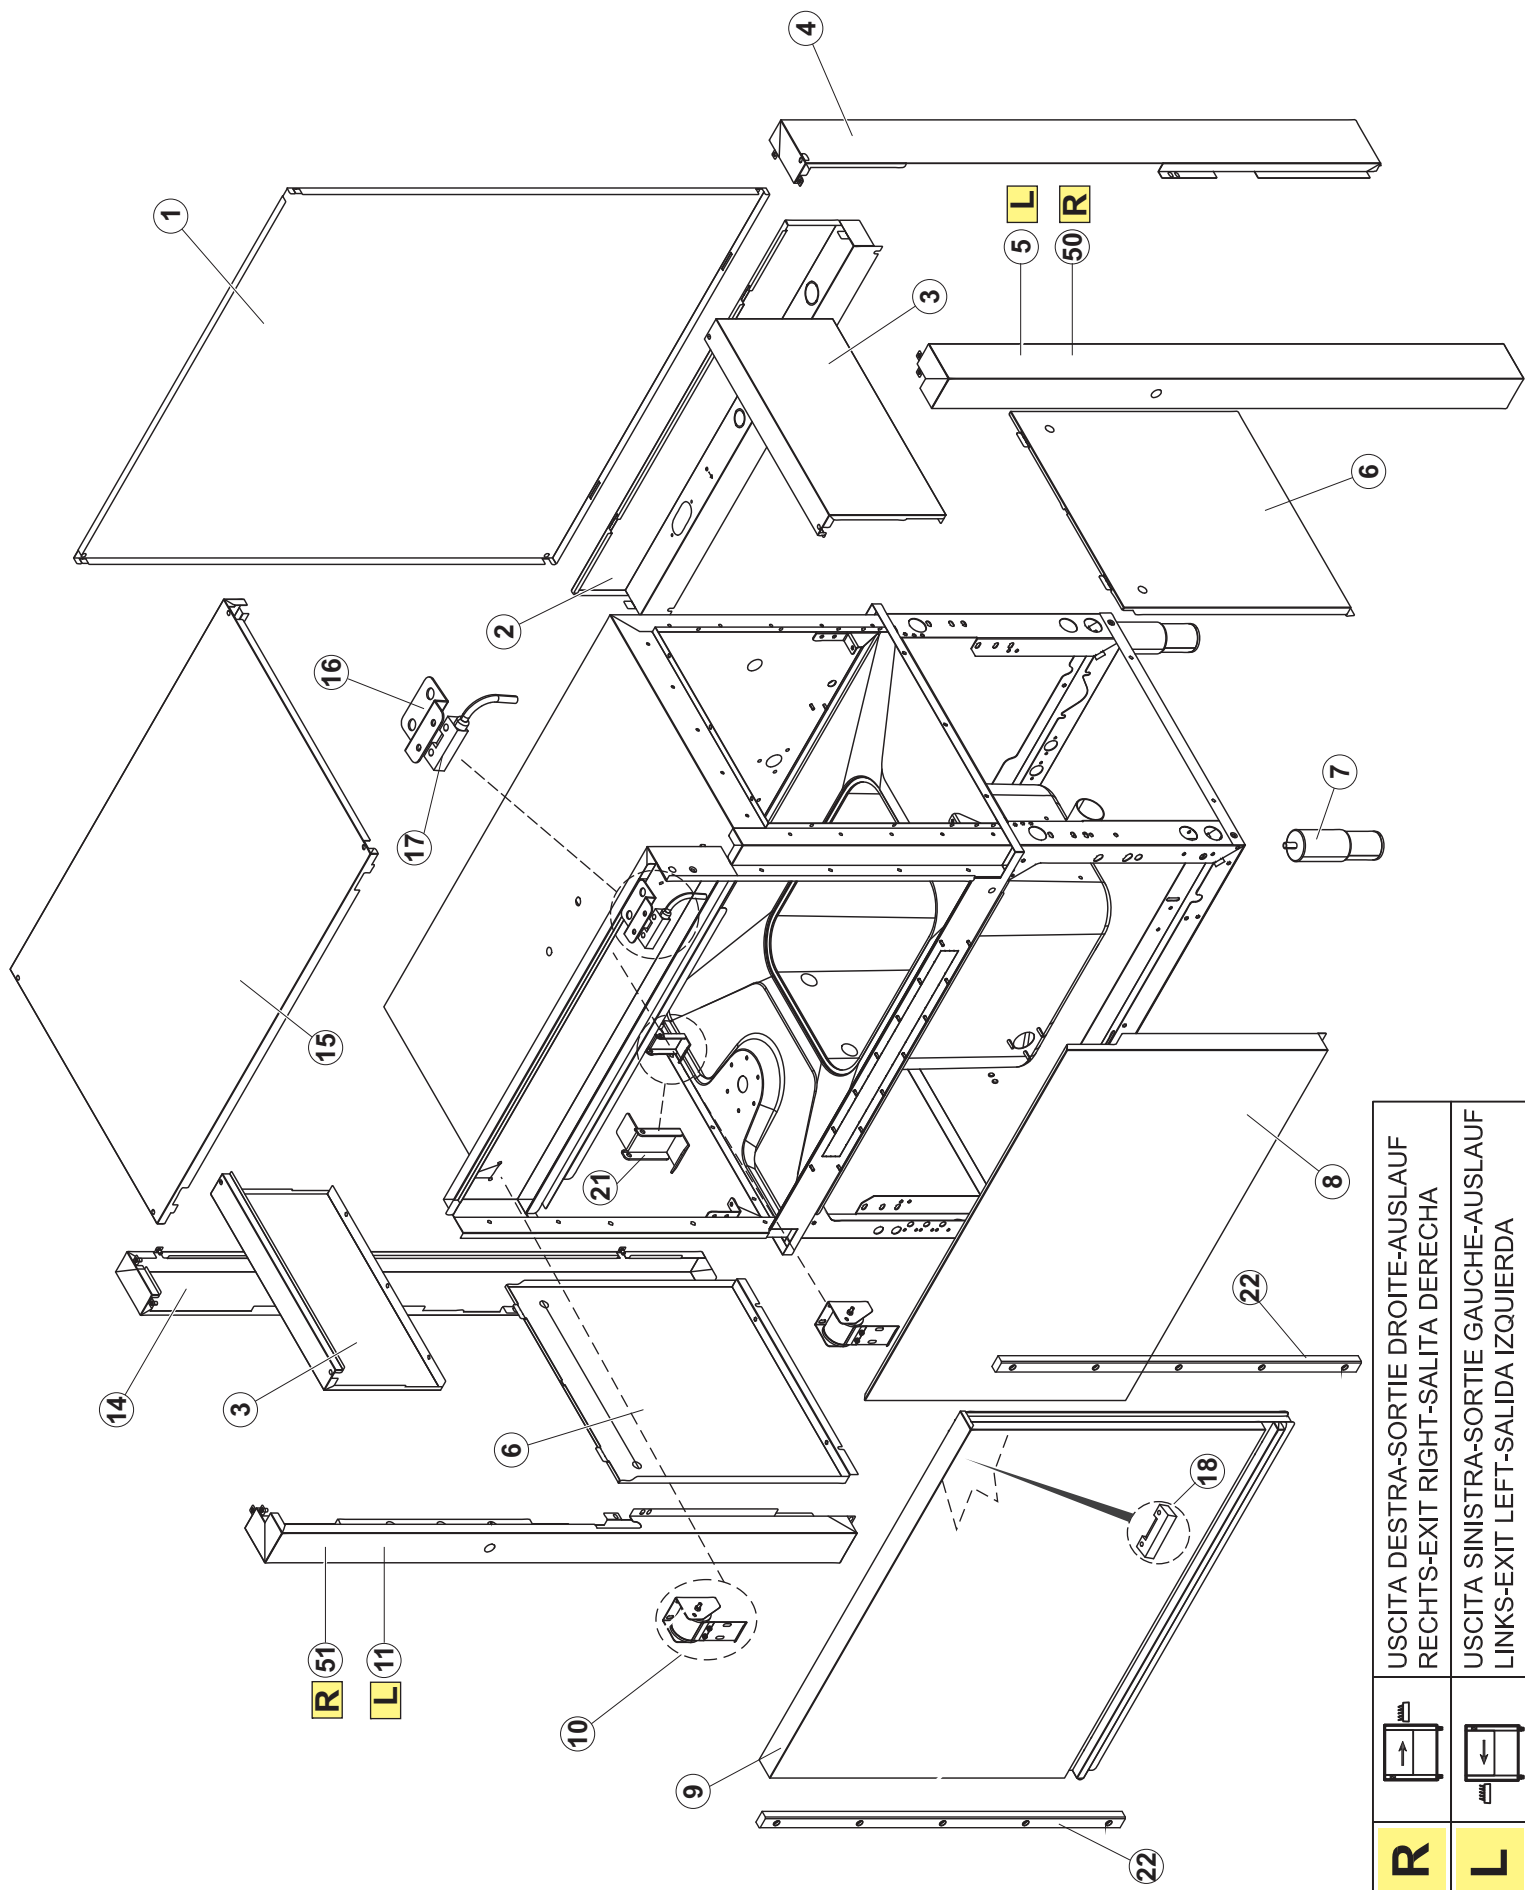

COLGED

**SPARE PARTS CATALOGUE
ERSATZTEILKATALOG
CATALOGUE PIECES DETACHEES
CATALOGO PARTI RICAMBIO
CATALOGO DE PIEZAS DE RECAMBIO
CATALOGO PECÇAS DE REPOSICAO**

GL.80

400V-3Ph-60Hz

15-11-2016

R		USCITA DESTRA-SORTIE DROITE-AUSLAUF RECHTS-EXIT RIGHT-SALIDA DERECHA
L		USCITA SINISTRA-SORTIE GAUCHE-AUSLAUF LINKS-EXIT LEFT-SALIDA IZQUIERDA

5

6

(*) Ricambio consigliato.

Pagina	Posizione	Codice ricambio	Vecchio codice	Descrizione
1	1	65244		NON A LISTINO
1	2	65080		NON A LISTINO
1	3	65035		NON A LISTINO
1	4	65258		NON A LISTINO
1	5	65331		NON A LISTINO
1	6	75053		PANNELLO LAT TRAINO PG FINITO
1	7	73100		PIEDE
1	8	65066		NON A LISTINO
1	9	K65282		NON A LISTINO
1	10	65654		KIT MOLLE SPORTELLO TRAINO
1	11	65338		NON A LISTINO
1	14	65259		NON A LISTINO
1	15	65050		NON A LISTINO
1	16	65256		NON A LISTINO
1	17	80871		MICRO MAGNETICO
1	18	927088	CWM7	MAGNETE PER MICROINTERRUTTORE CAPP A
1	21	75064		GANCIO SPORTELLO TRAINO
1	22	75647		GUIDE PORTA TRAINO
1	50	65337		NON A LISTINO
1	51	65231		NON A LISTINO
2	1	75124		SOSTEGNO TENDINA PER LAVASTOVIGLIE A
2	2	65128		SUPPORTO TENDINA
2	3	65210		TENDINA
2	4	65162		NON A LISTINO
2	5	65227		NON A LISTINO
2	6	70100HZ		POMPA LAVAGGIO
2	7	65265		BRACCIO COMPLETO LAVAGGIO
2	8	CGR4131NT		O-RING
2	9	75645		ATTACCO LANCIA SUP. TRAINO
2	10	437050	REB437050	GUARNIZIONE GOMITO PORTAGOMMA PER
2	11	75155		RACCORDO LAVAGGIO ESTERNO TRAINO
2	12	CFS32		NON A LISTINO