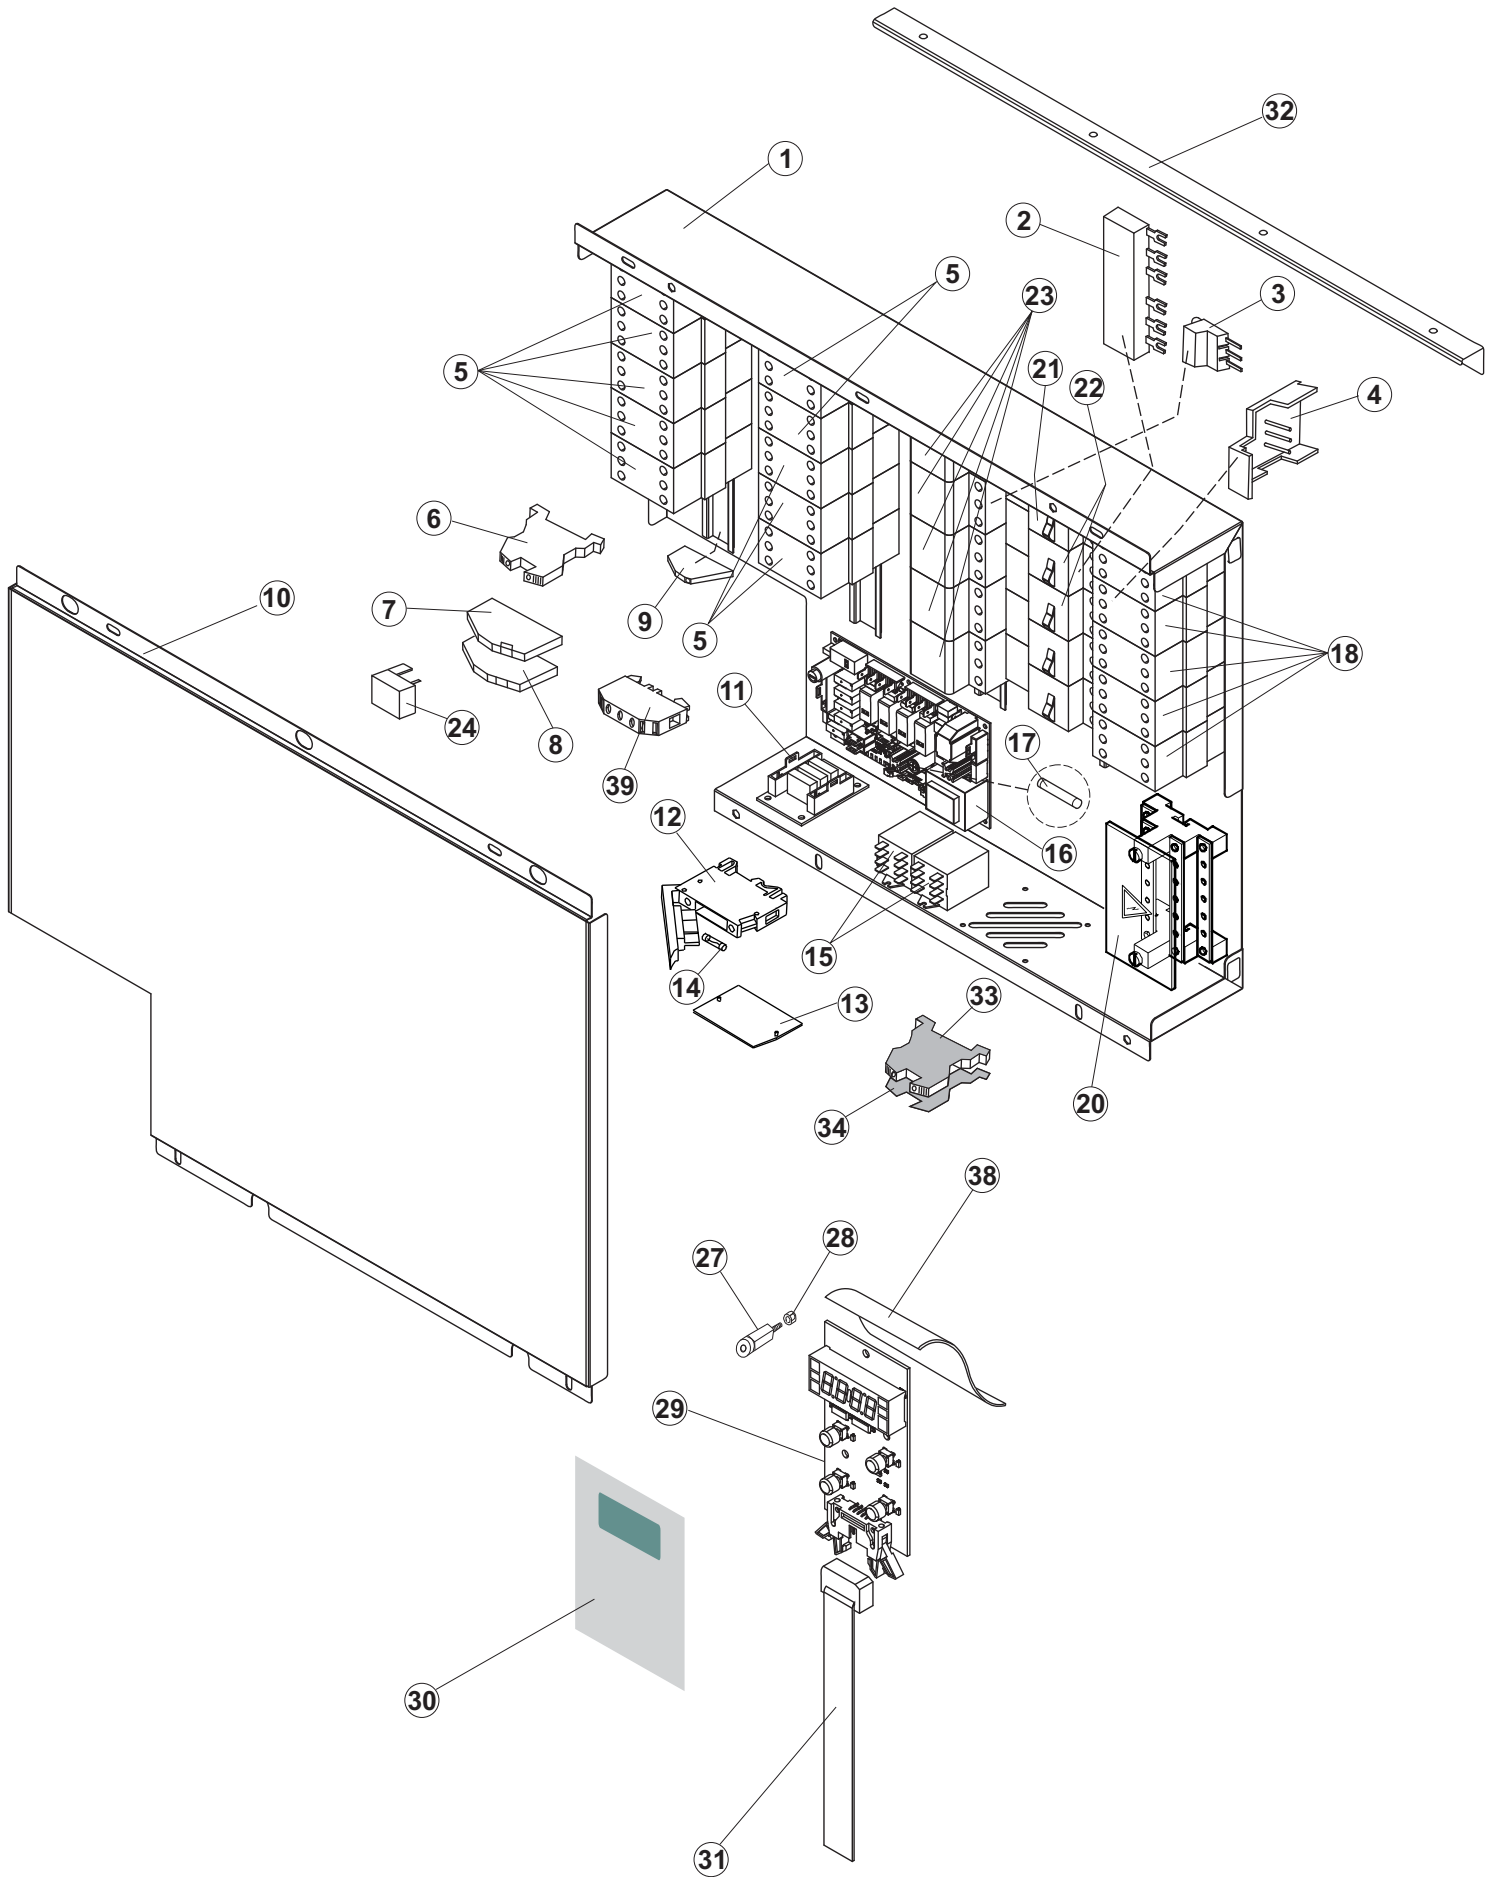

COLGED

**SPARE PARTS CATALOGUE
ERSATZTEILKATALOG
CATALOGUE PIECES DETACHEES
CATALOGO PARTI RICAMBIO
CATALOGO DE PIEZAS DE RECAMBIO
CATALOGO PECÇAS DE REPOSICAO**

GL.80

400V-3Ph-60Hz

15-11-2016

R		USCITA DESTRA-SORTIE DROITE-AUSLAUF RECHTS-EXIT RIGHT-SALIDA DERECHA
L		USCITA SINISTRA-SORTIE GAUCHE-AUSLAUF LINKS-EXIT LEFT-SALIDA IZQUIERDA

5

6

(*) Ricambio consigliato.

Pagina	Posizione	Codice ricambio	Vecchio codice	Descrizione
1	1	65244		NON A LISTINO
1	2	65080		NON A LISTINO
1	3	65035		NON A LISTINO
1	4	65258		NON A LISTINO
1	5	65331		NON A LISTINO
1	6	75053		PANNELLO LAT TRAINO PG FINITO
1	7	73100		PIEDE
1	8	65066		NON A LISTINO
1	9	K65282		NON A LISTINO
1	10	65654		KIT MOLLE SPORTELLO TRAINO
1	11	65338		NON A LISTINO
1	14	65259		NON A LISTINO
1	15	65050		NON A LISTINO
1	16	65256		NON A LISTINO
1	17	80871		MICRO MAGNETICO
1	18	927088	CWM7	MAGNETE PER MICROINTERRUTTORE CAPP A
1	21	75064		GANCIO SPORTELLO TRAINO
1	22	75647		GUIDE PORTA TRAINO
1	50	65337		NON A LISTINO
1	51	65231		NON A LISTINO
2	1	75124		SOSTEGNO TENDINA PER LAVASTOVIGLIE A
2	2	65128		SUPPORTO TENDINA
2	3	65210		TENDINA
2	4	65162		NON A LISTINO
2	5	65227		NON A LISTINO
2	6	70100HZ		POMPA LAVAGGIO
2	7	65265		BRACCIO COMPLETO LAVAGGIO
2	8	CGR4131NT		O-RING
2	9	75645		ATTACCO LANCIA SUP. TRAINO
2	10	437050	REB437050	GUARNIZIONE GOMITO PORTAGOMMA PER
2	11	75155		RACCORDO LAVAGGIO ESTERNO TRAINO
2	12	CFS32		NON A LISTINO