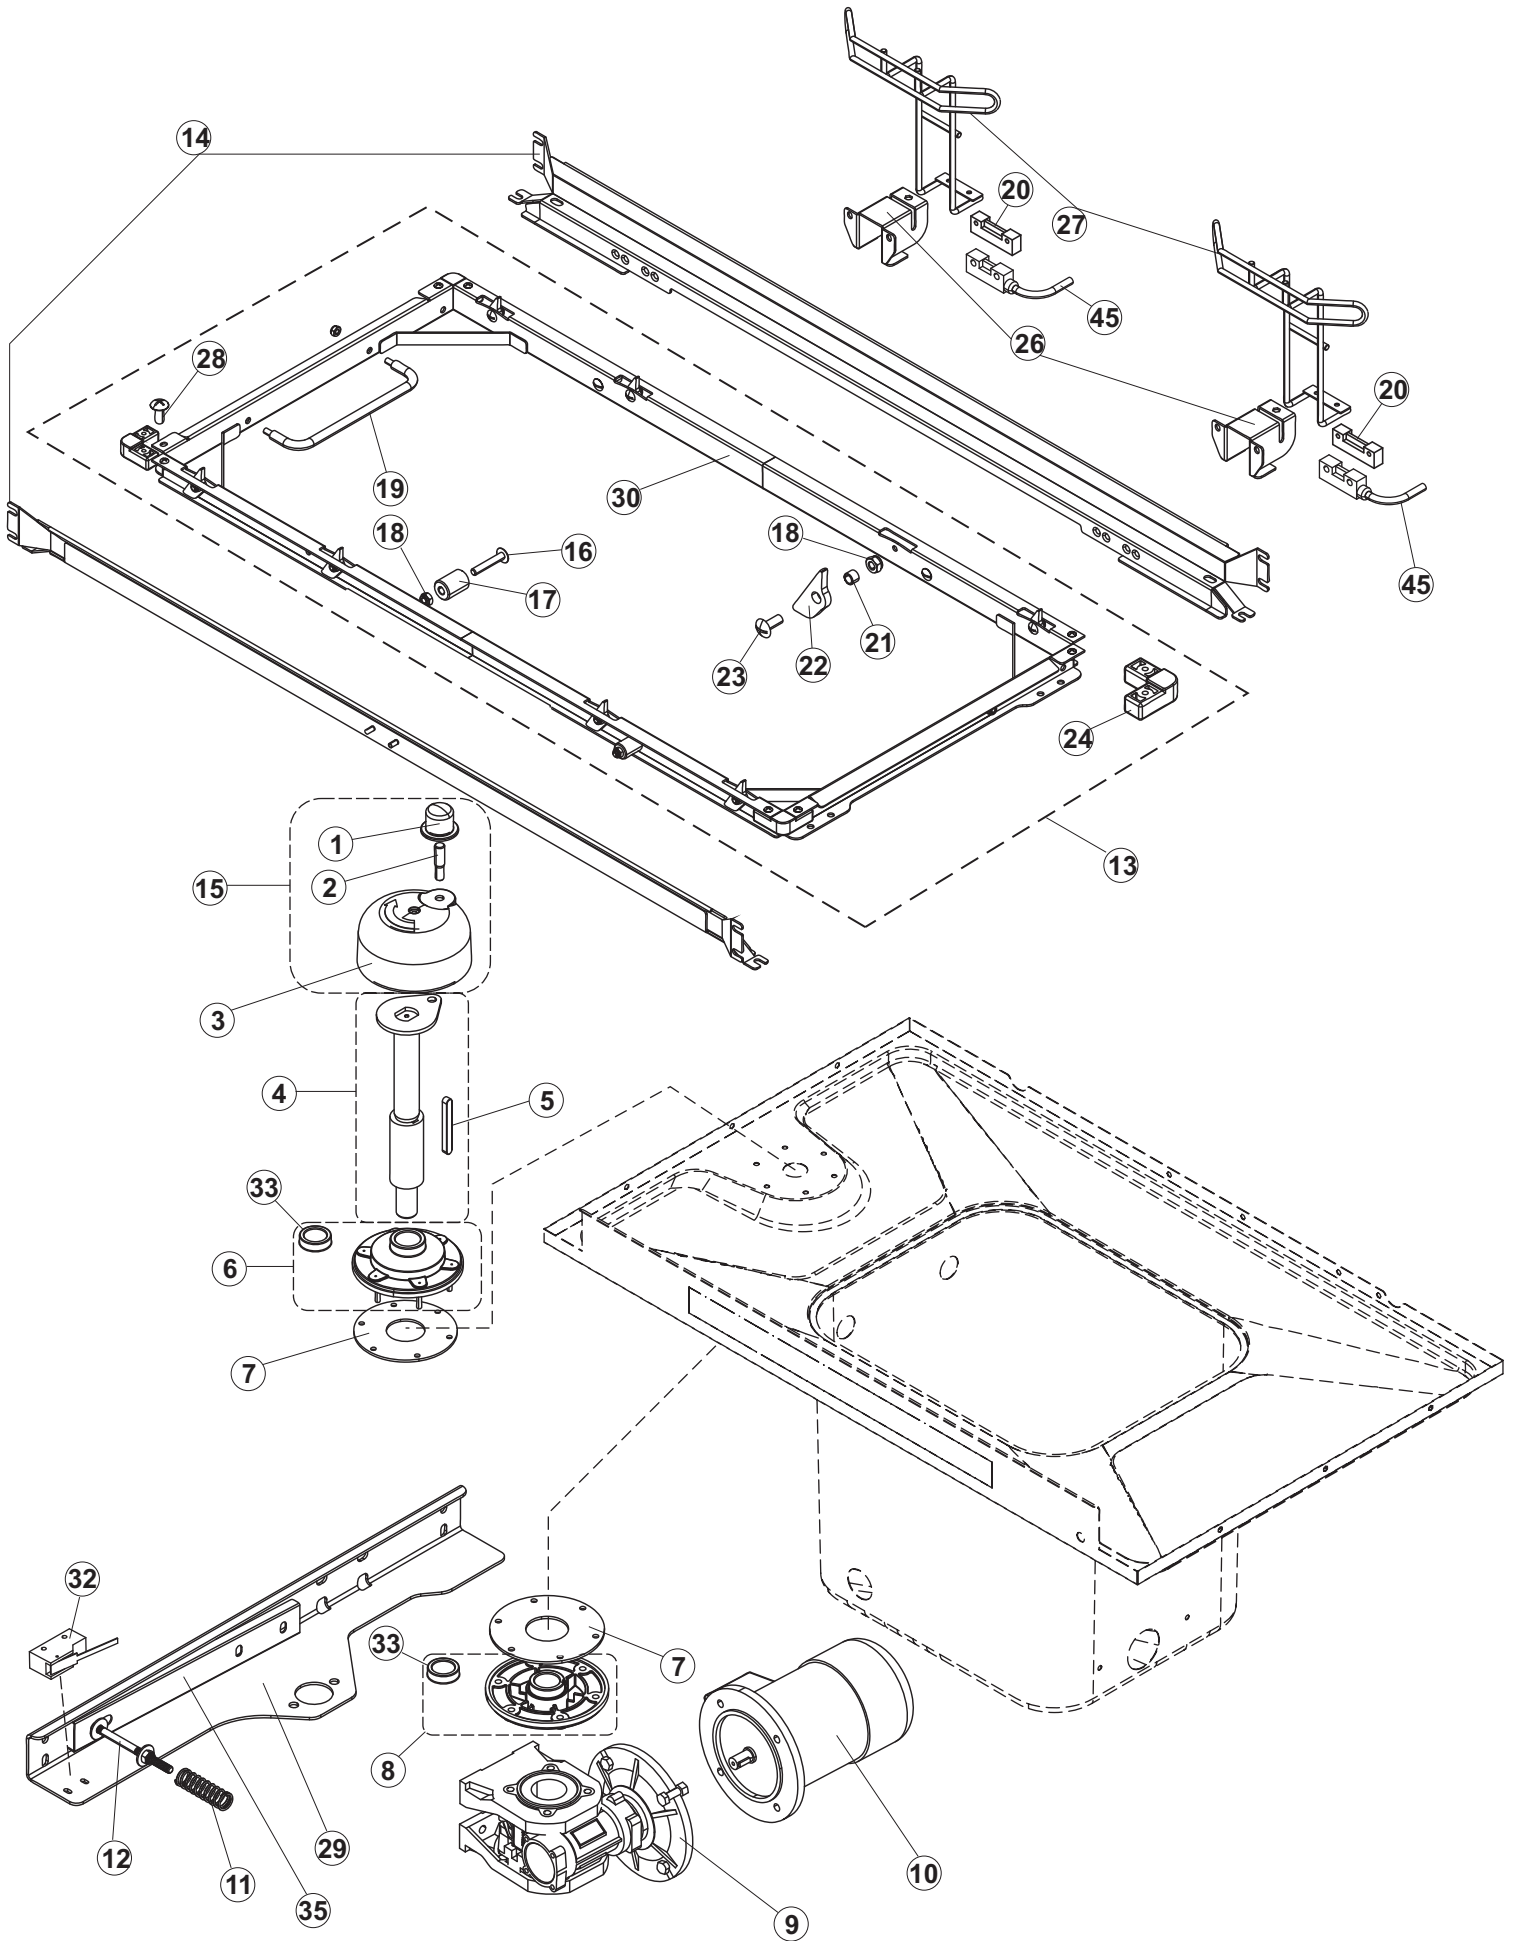

COLGED

**SPARE PARTS CATALOGUE
ERSATZTEILKATALOG
CATALOGUE PIECES DETACHEES
CATALOGO PARTI RICAMBIO
CATALOGO DE PIEZAS DE RECAMBIO
CATALOGO PECÇAS DE REPOSICAO**

GL.80

400V-3Ph-60Hz

15-11-2016

R		USCITA DESTRA-SORTIE DROITE-AUSLAUF RECHTS-EXIT RIGHT-SALIDA DERECHA
L		USCITA SINISTRA-SORTIE GAUCHE-AUSLAUF LINKS-EXIT LEFT-SALIDA IZQUIERDA

5

6

(*) Ricambio consigliato.

Pagina	Posizione	Codice ricambio	Vecchio codice	Descrizione
1	1	65244		NON A LISTINO
1	2	65080		NON A LISTINO
1	3	65035		NON A LISTINO
1	4	65258		NON A LISTINO
1	5	65331		NON A LISTINO
1	6	75053		PANNELLO LAT TRAINO PG FINITO
1	7	73100		PIEDE
1	8	65066		NON A LISTINO
1	9	K65282		NON A LISTINO
1	10	65654		KIT MOLLE SPORTELLO TRAINO
1	11	65338		NON A LISTINO
1	14	65259		NON A LISTINO
1	15	65050		NON A LISTINO
1	16	65256		NON A LISTINO
1	17	80871		MICRO MAGNETICO
1	18	927088	CWM7	MAGNETE PER MICROINTERRUTTORE CAPP A
1	21	75064		GANCIO SPORTELLO TRAINO
1	22	75647		GUIDE PORTA TRAINO
1	50	65337		NON A LISTINO
1	51	65231		NON A LISTINO
2	1	75124		SOSTEGNO TENDINA PER LAVASTOVIGLIE A
2	2	65128		SUPPORTO TENDINA
2	3	65210		TENDINA
2	4	65162		NON A LISTINO
2	5	65227		NON A LISTINO
2	6	70100HZ		POMPA LAVAGGIO
2	7	65265		BRACCIO COMPLETO LAVAGGIO
2	8	CGR4131NT		O-RING
2	9	75645		ATTACCO LANCIA SUP. TRAINO
2	10	437050	REB437050	GUARNIZIONE GOMITO PORTAGOMMA PER
2	11	75155		RACCORDO LAVAGGIO ESTERNO TRAINO
2	12	CFS32		NON A LISTINO