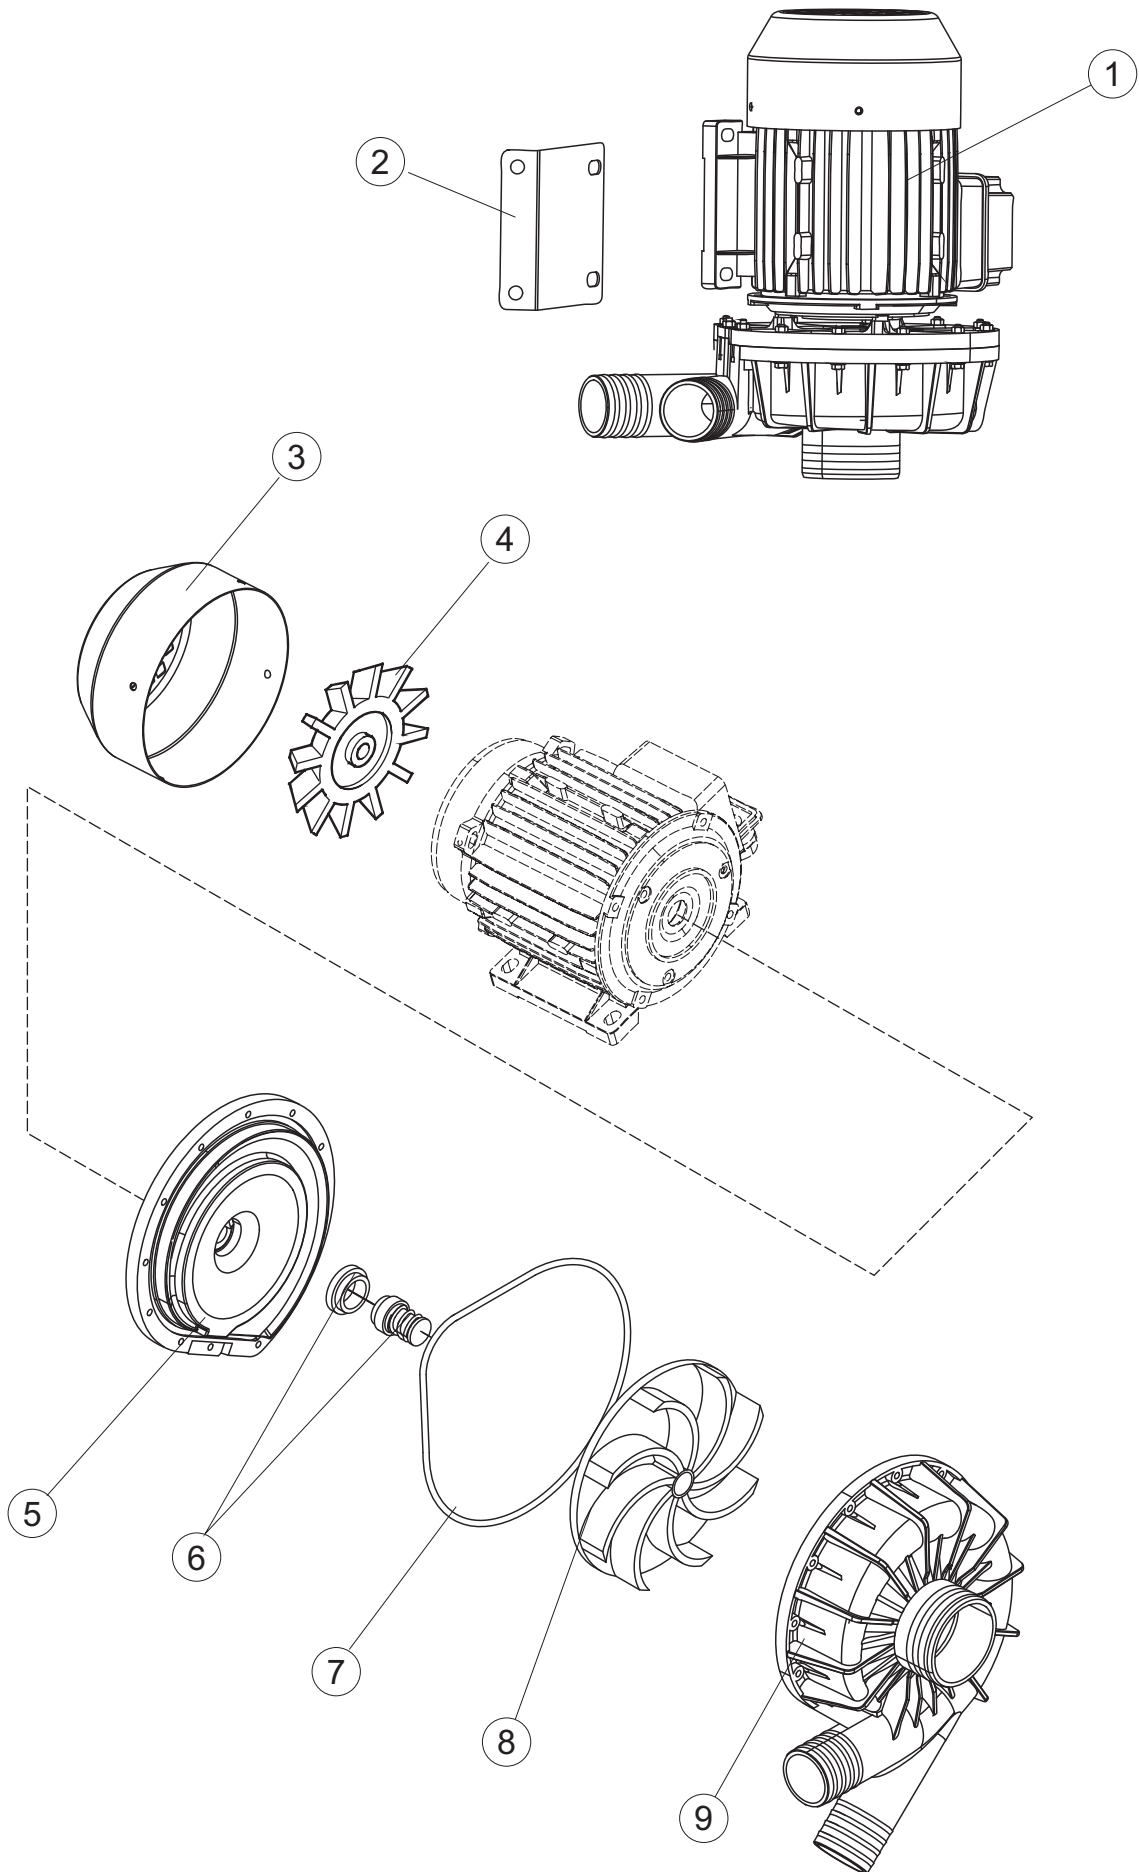

COLGED

**SPARE PARTS CATALOGUE
ERSATZTEILKATALOG
CATALOGUE PIECES DETACHEES
CATALOGO PARTI RICAMBIO
CATALOGO DE PIEZAS DE RECAMBIO
CATALOGO PECÇAS DE REPOSICAO**

GL.80

400V-3Ph-60Hz

15-11-2016

R		USCITA DESTRA-SORTIE DROITE-AUSLAUF RECHTS-EXIT RIGHT-SALIDA DERECHA
L		USCITA SINISTRA-SORTIE GAUCHE-AUSLAUF LINKS-EXIT LEFT-SALIDA IZQUIERDA

5

6

(*) Ricambio consigliato.

Pagina	Posizione	Codice ricambio	Vecchio codice	Descrizione
1	1	65244		NON A LISTINO
1	2	65080		NON A LISTINO
1	3	65035		NON A LISTINO
1	4	65258		NON A LISTINO
1	5	65331		NON A LISTINO
1	6	75053		PANNELLO LAT TRAINO PG FINITO
1	7	73100		PIEDE
1	8	65066		NON A LISTINO
1	9	K65282		NON A LISTINO
1	10	65654		KIT MOLLE SPORTELLO TRAINO
1	11	65338		NON A LISTINO
1	14	65259		NON A LISTINO
1	15	65050		NON A LISTINO
1	16	65256		NON A LISTINO
1	17	80871		MICRO MAGNETICO
1	18	927088	CWM7	MAGNETE PER MICROINTERRUTTORE CAPP A
1	21	75064		GANCIO SPORTELLO TRAINO
1	22	75647		GUIDE PORTA TRAINO
1	50	65337		NON A LISTINO
1	51	65231		NON A LISTINO
2	1	75124		SOSTEGNO TENDINA PER LAVASTOVIGLIE A
2	2	65128		SUPPORTO TENDINA
2	3	65210		TENDINA
2	4	65162		NON A LISTINO
2	5	65227		NON A LISTINO
2	6	70100HZ		POMPA LAVAGGIO
2	7	65265		BRACCIO COMPLETO LAVAGGIO
2	8	CGR4131NT		O-RING
2	9	75645		ATTACCO LANCIA SUP. TRAINO
2	10	437050	REB437050	GUARNIZIONE GOMITO PORTAGOMMA PER
2	11	75155		RACCORDO LAVAGGIO ESTERNO TRAINO
2	12	CFS32		NON A LISTINO