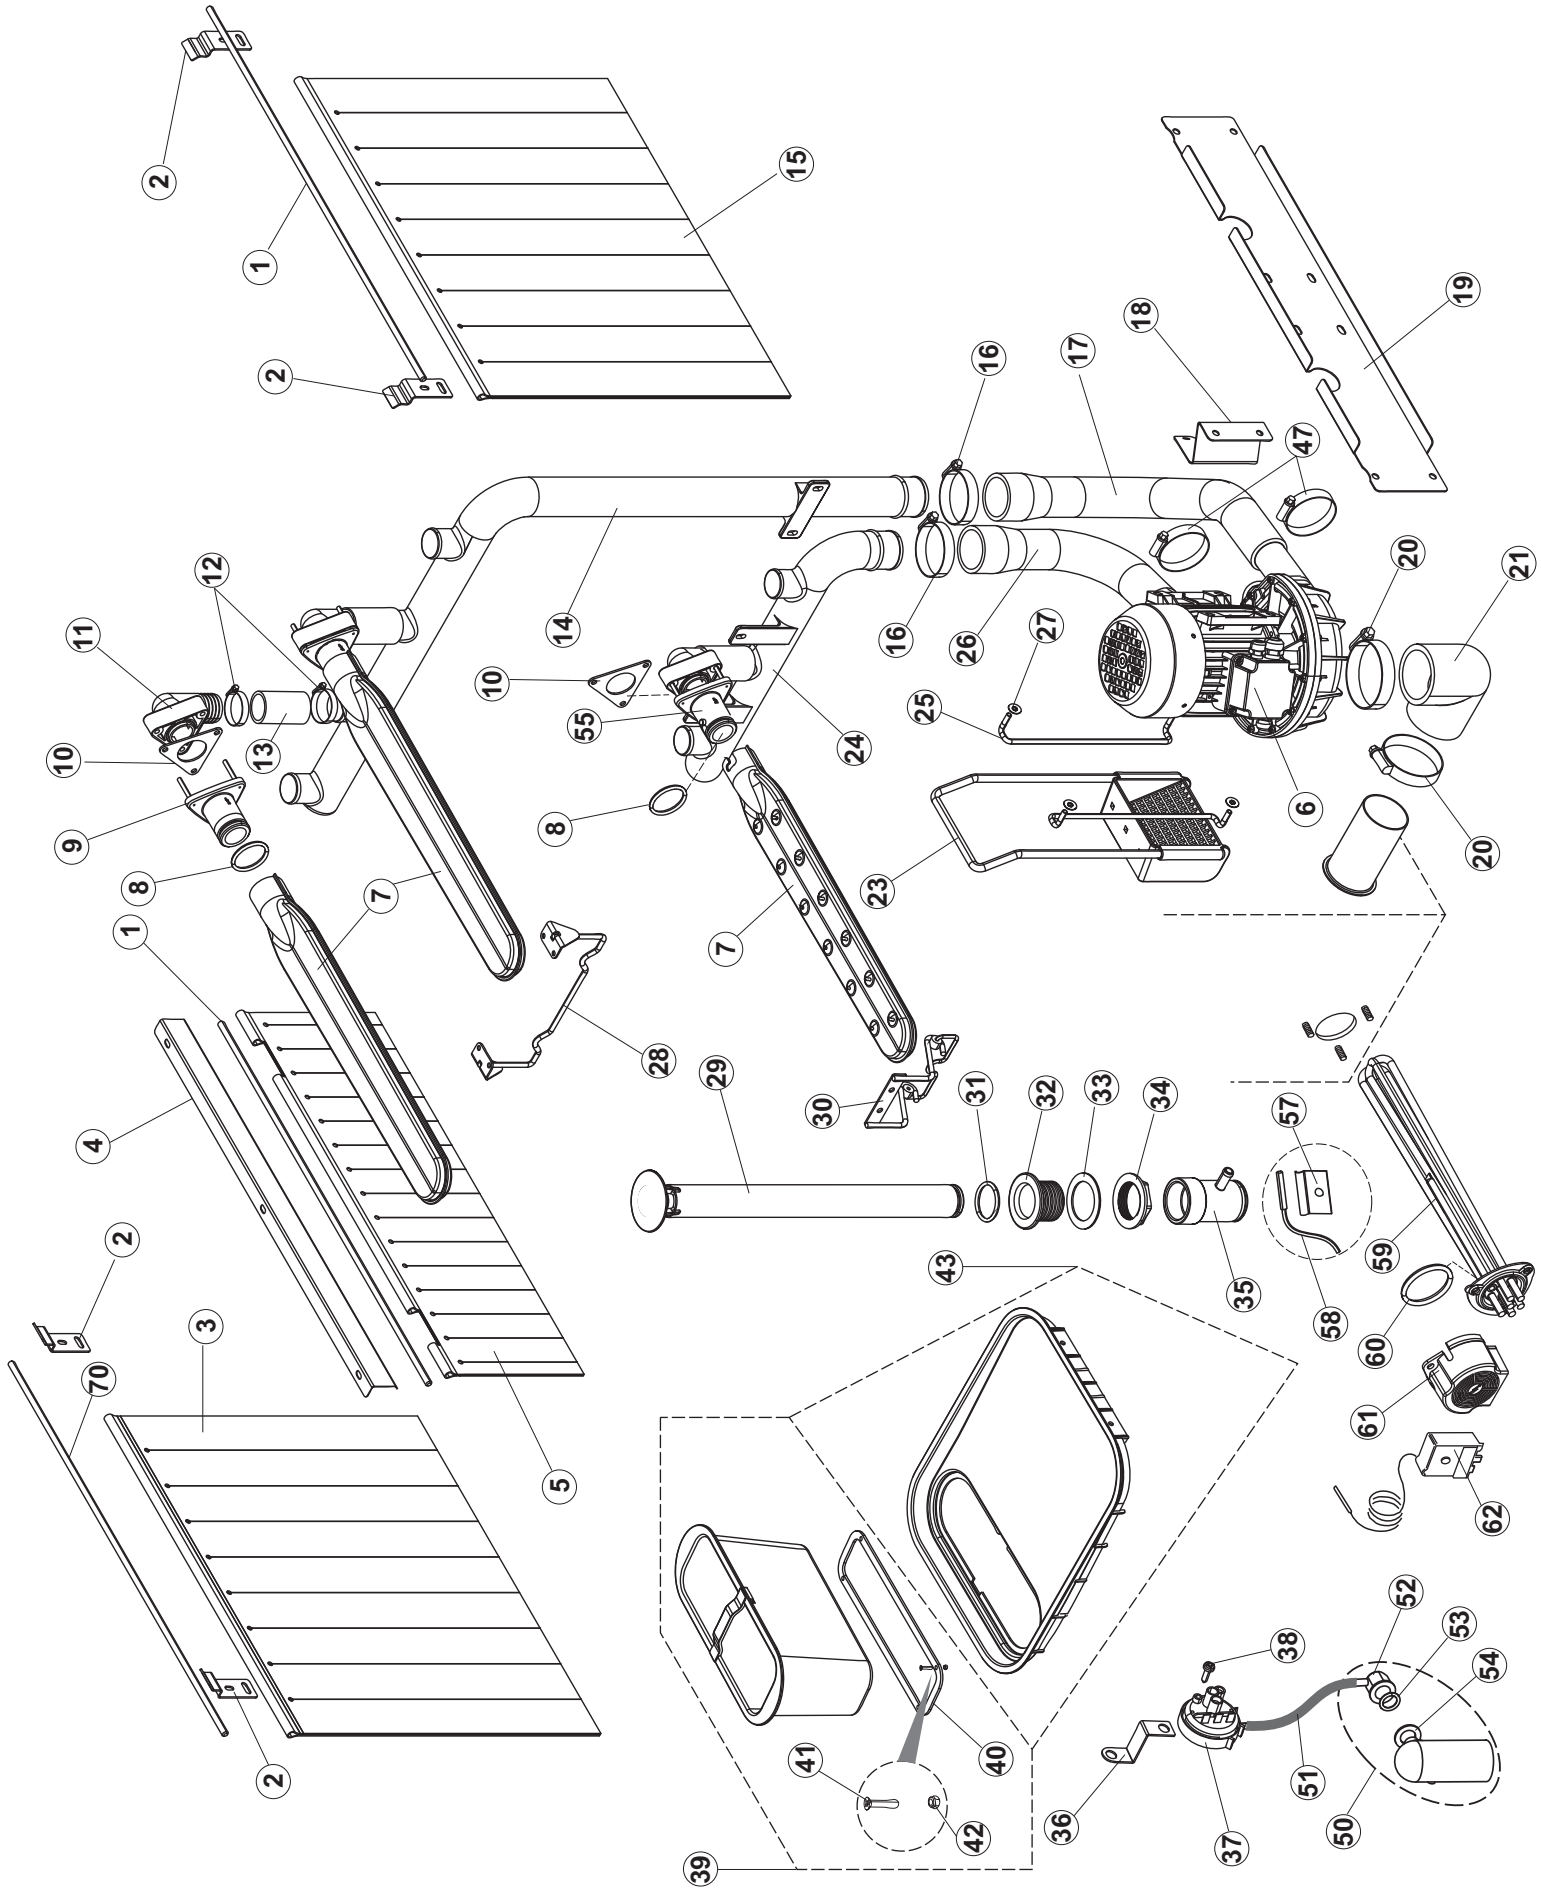

5

6

(*) Ricambio consigliato.

Pagina	Posizione	Codice ricambio	Vecchio codice	Descrizione
1	1	65244		NON A LISTINO
1	2	65080		NON A LISTINO
1	3	65035		NON A LISTINO
1	4	65258		NON A LISTINO
1	5	65331		NON A LISTINO
1	6	75053		PANNELLO LAT TRAINO PG FINITO
1	7	73100		PIEDE
1	8	65066		NON A LISTINO
1	9	K65282		NON A LISTINO
1	10	65654		KIT MOLLE SPORTELLO TRAINO
1	11	65338		NON A LISTINO
1	14	65259		NON A LISTINO
1	15	65050		NON A LISTINO
1	16	65256		NON A LISTINO
1	17	80871		MICRO MAGNETICO
1	18	927088	CWM7	MAGNETE PER MICROINTERRUTTORE CAPP A
1	21	75064		GANCIO SPORTELLO TRAINO
1	22	75647		GUIDE PORTA TRAINO
1	50	65337		NON A LISTINO
1	51	65231		NON A LISTINO
2	1	75124		SOSTEGNO TENDINA PER LAVASTOVIGLIE A
2	2	65128		SUPPORTO TENDINA
2	3	65210		TENDINA
2	4	65162		NON A LISTINO
2	5	65227		NON A LISTINO
2	6	70100HZ		POMPA LAVAGGIO
2	7	65265		BRACCIO COMPLETO LAVAGGIO
2	8	CGR4131NT		O-RING
2	9	75645		ATTACCO LANCIA SUP. TRAINO
2	10	437050	REB437050	GUARNIZIONE GOMITO PORTAGOMMA PER
2	11	75155		RACCORDO LAVAGGIO ESTERNO TRAINO
2	12	CFS32		NON A LISTINO