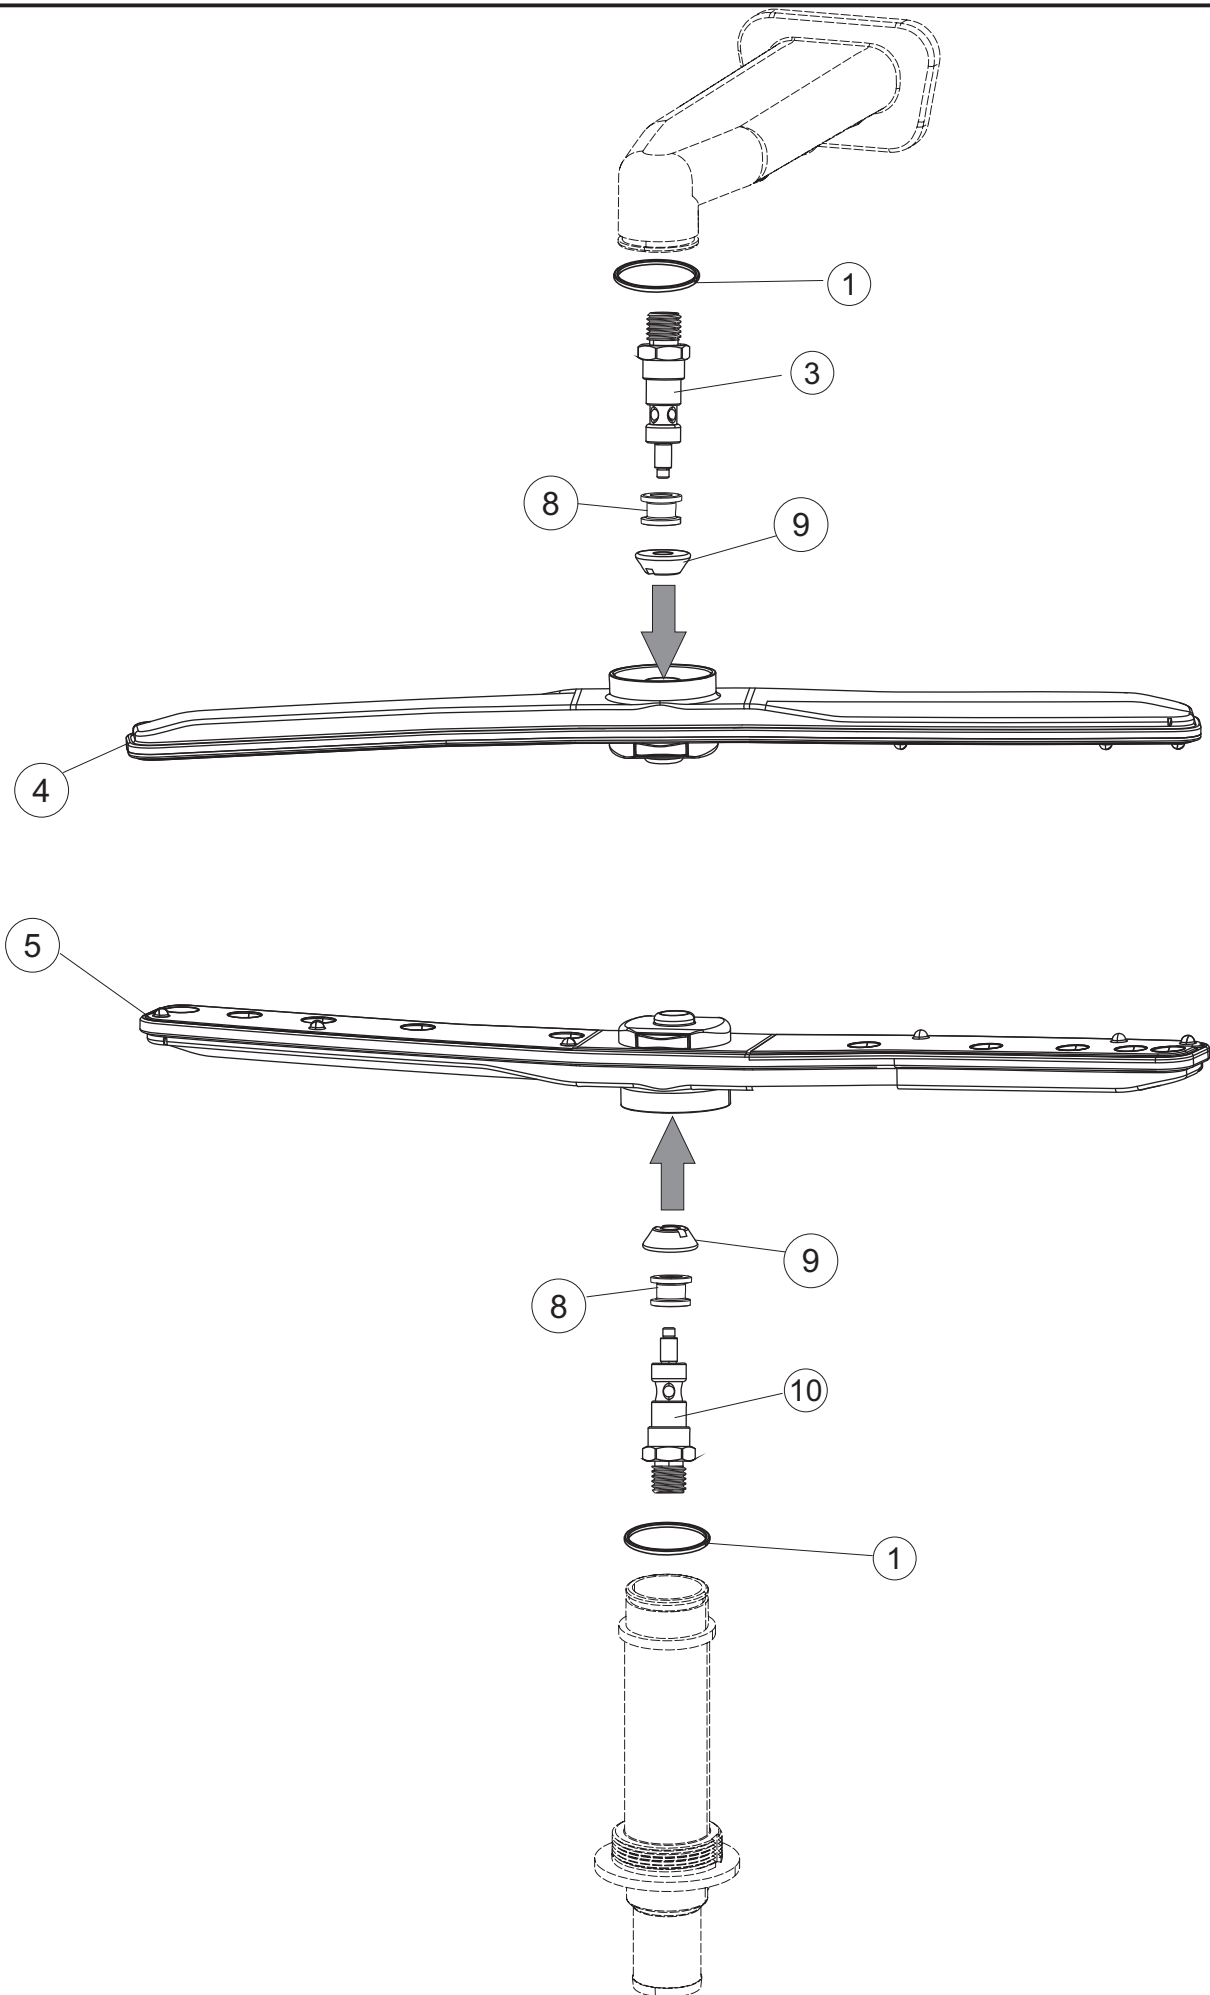

4

5

6

(*) Ricambio consigliato.

Pagina	Posizione	Codice ricambio	Vecchio codice	Descrizione
1	1	73442		NON A LISTINO
1	2	927088	CWM7	MAGNETE PER MICROINTERRUTTORE CAPP
1	3	73439		NON A LISTINO
1	4	70202		FERMO LEVA SINISTRA CAPP
1	5	70203		FERMO LEVA DESTRA CAPP
1	6	73215		NON A LISTINO
1	7	70094		TUBO PASSA FLAT
1	8	73520		NON A LISTINO
1	9	70192		SUPPORTO MANIGLIONE
1	10	70800		NON A LISTINO
1	11	70801		NON A LISTINO
1	12	73864		PANNELLO POSTERIORE
1	13	73063		PANNELLO POSTERIORE SKIN_PLATE
1	14	80277	C.80277	PATTINO AGGANCI
1	15	70092		FLANGIA TUBO
1	17	80275	C.80275	STAFFA AGGANCI
1	18	926108	CMT520	MOLLA ACCIAIO A TRAZIONE PER LAVASTOVI-
1	19	926009	DAG332	GANCIO DI REGOLAZIONE MOLLE CAPP
1	20	K70365		KIT SOSTITUZIONE GUIDA CAPP
1	21	70998		DISTANZIALE
1	22	70036		SUPPORTO SINISTRO
1	23	70035		SUPPORTO DESTRO
1	24	73255		TELAIO PORTACESTO
1	25	73923		NON A LISTINO
1	26	70872		PANNELLO LATERALE DESTRO
1	27	70871		PANNELLO LATERALE SINISTRO
1	28	41042	C.41042	TAMPONE ADESIVO
1	29	80078	C.80078	STAFFA SOTTOPIANI GOLD PG FINITO
1	30	73279		PANNELLO ANTERIORE
1	31	73100		PIEDE
1	32	70265		CAVALLETTO
1	33	70250		SPONDA PORTACESTI