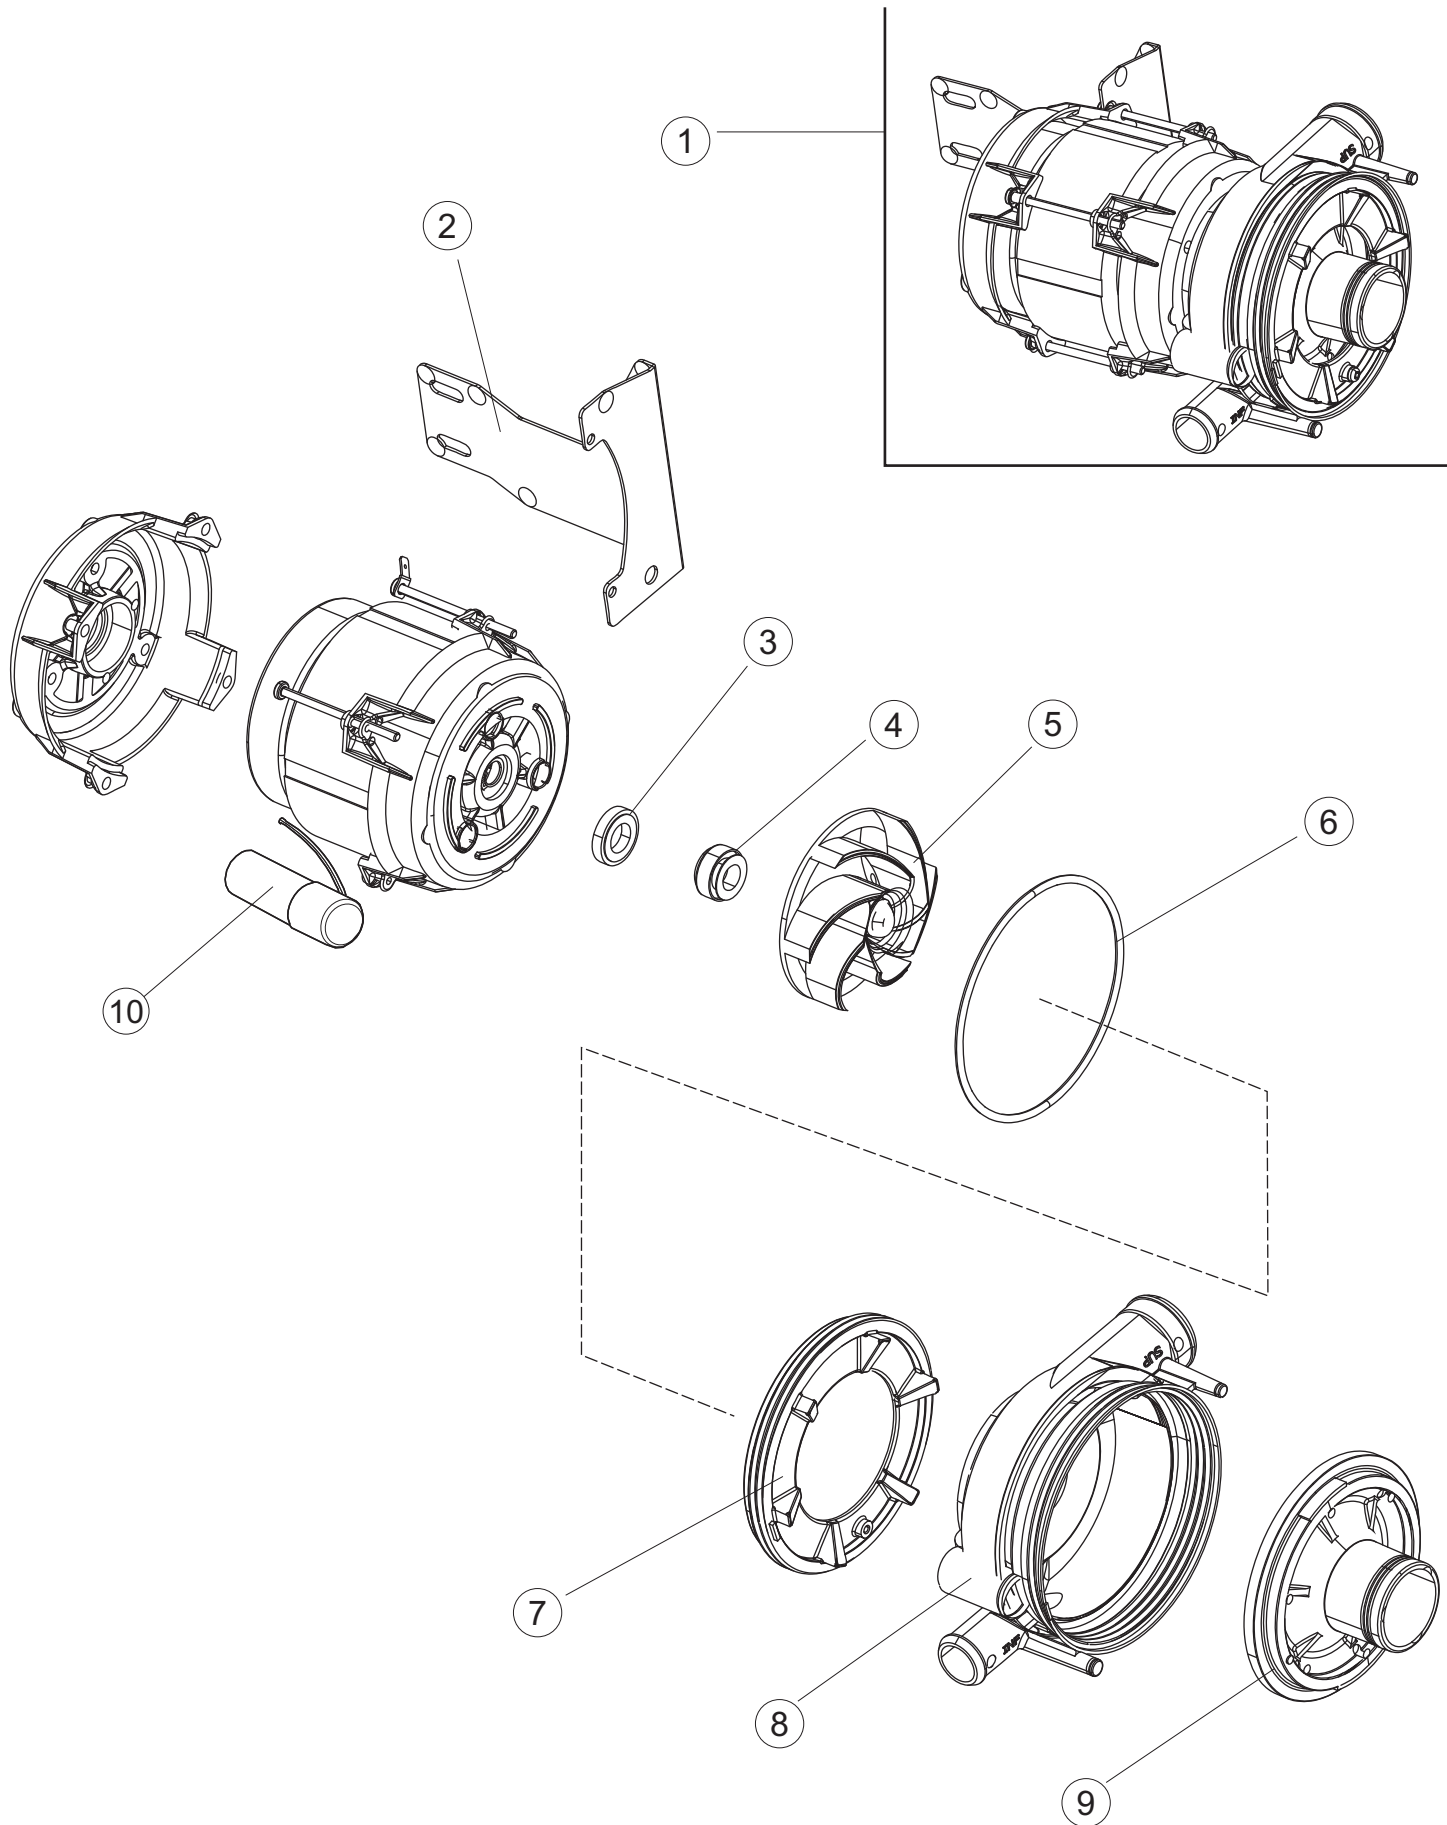

4

5

6

(*) Ricambio consigliato.

Pagina	Posizione	Codice ricambio	Vecchio codice	Descrizione
1	1	73442		NON A LISTINO
1	2	927088	CWM7	MAGNETE PER MICROINTERRUTTORE CAPP
1	3	73439		NON A LISTINO
1	4	70202		FERMO LEVA SINISTRA CAPP
1	5	70203		FERMO LEVA DESTRA CAPP
1	6	73215		NON A LISTINO
1	7	70094		TUBO PASSA FLAT
1	8	73520		NON A LISTINO
1	9	70192		SUPPORTO MANIGLIONE
1	10	70800		NON A LISTINO
1	11	70801		NON A LISTINO
1	12	73864		PANNELLO POSTERIORE
1	13	73063		PANNELLO POSTERIORE SKIN_PLATE
1	14	80277	C.80277	PATTINO AGGANCI
1	15	70092		FLANGIA TUBO
1	17	80275	C.80275	STAFFA AGGANCI
1	18	926108	CMT520	MOLLA ACCIAIO A TRAZIONE PER LAVASTOVI-
1	19	926009	DAG332	GANCIO DI REGOLAZIONE MOLLE CAPP
1	20	K70365		KIT SOSTITUZIONE GUIDA CAPP
1	21	70998		DISTANZIALE
1	22	70036		SUPPORTO SINISTRO
1	23	70035		SUPPORTO DESTRO
1	24	73255		TELAIO PORTACESTO
1	25	73923		NON A LISTINO
1	26	70872		PANNELLO LATERALE DESTRO
1	27	70871		PANNELLO LATERALE SINISTRO
1	28	41042	C.41042	TAMPONE ADESIVO
1	29	80078	C.80078	STAFFA SOTTOPIANI GOLD PG FINITO
1	30	73279		PANNELLO ANTERIORE
1	31	73100		PIEDE
1	32	70265		CAVALLETTO
1	33	70250		SPONDA PORTACESTI