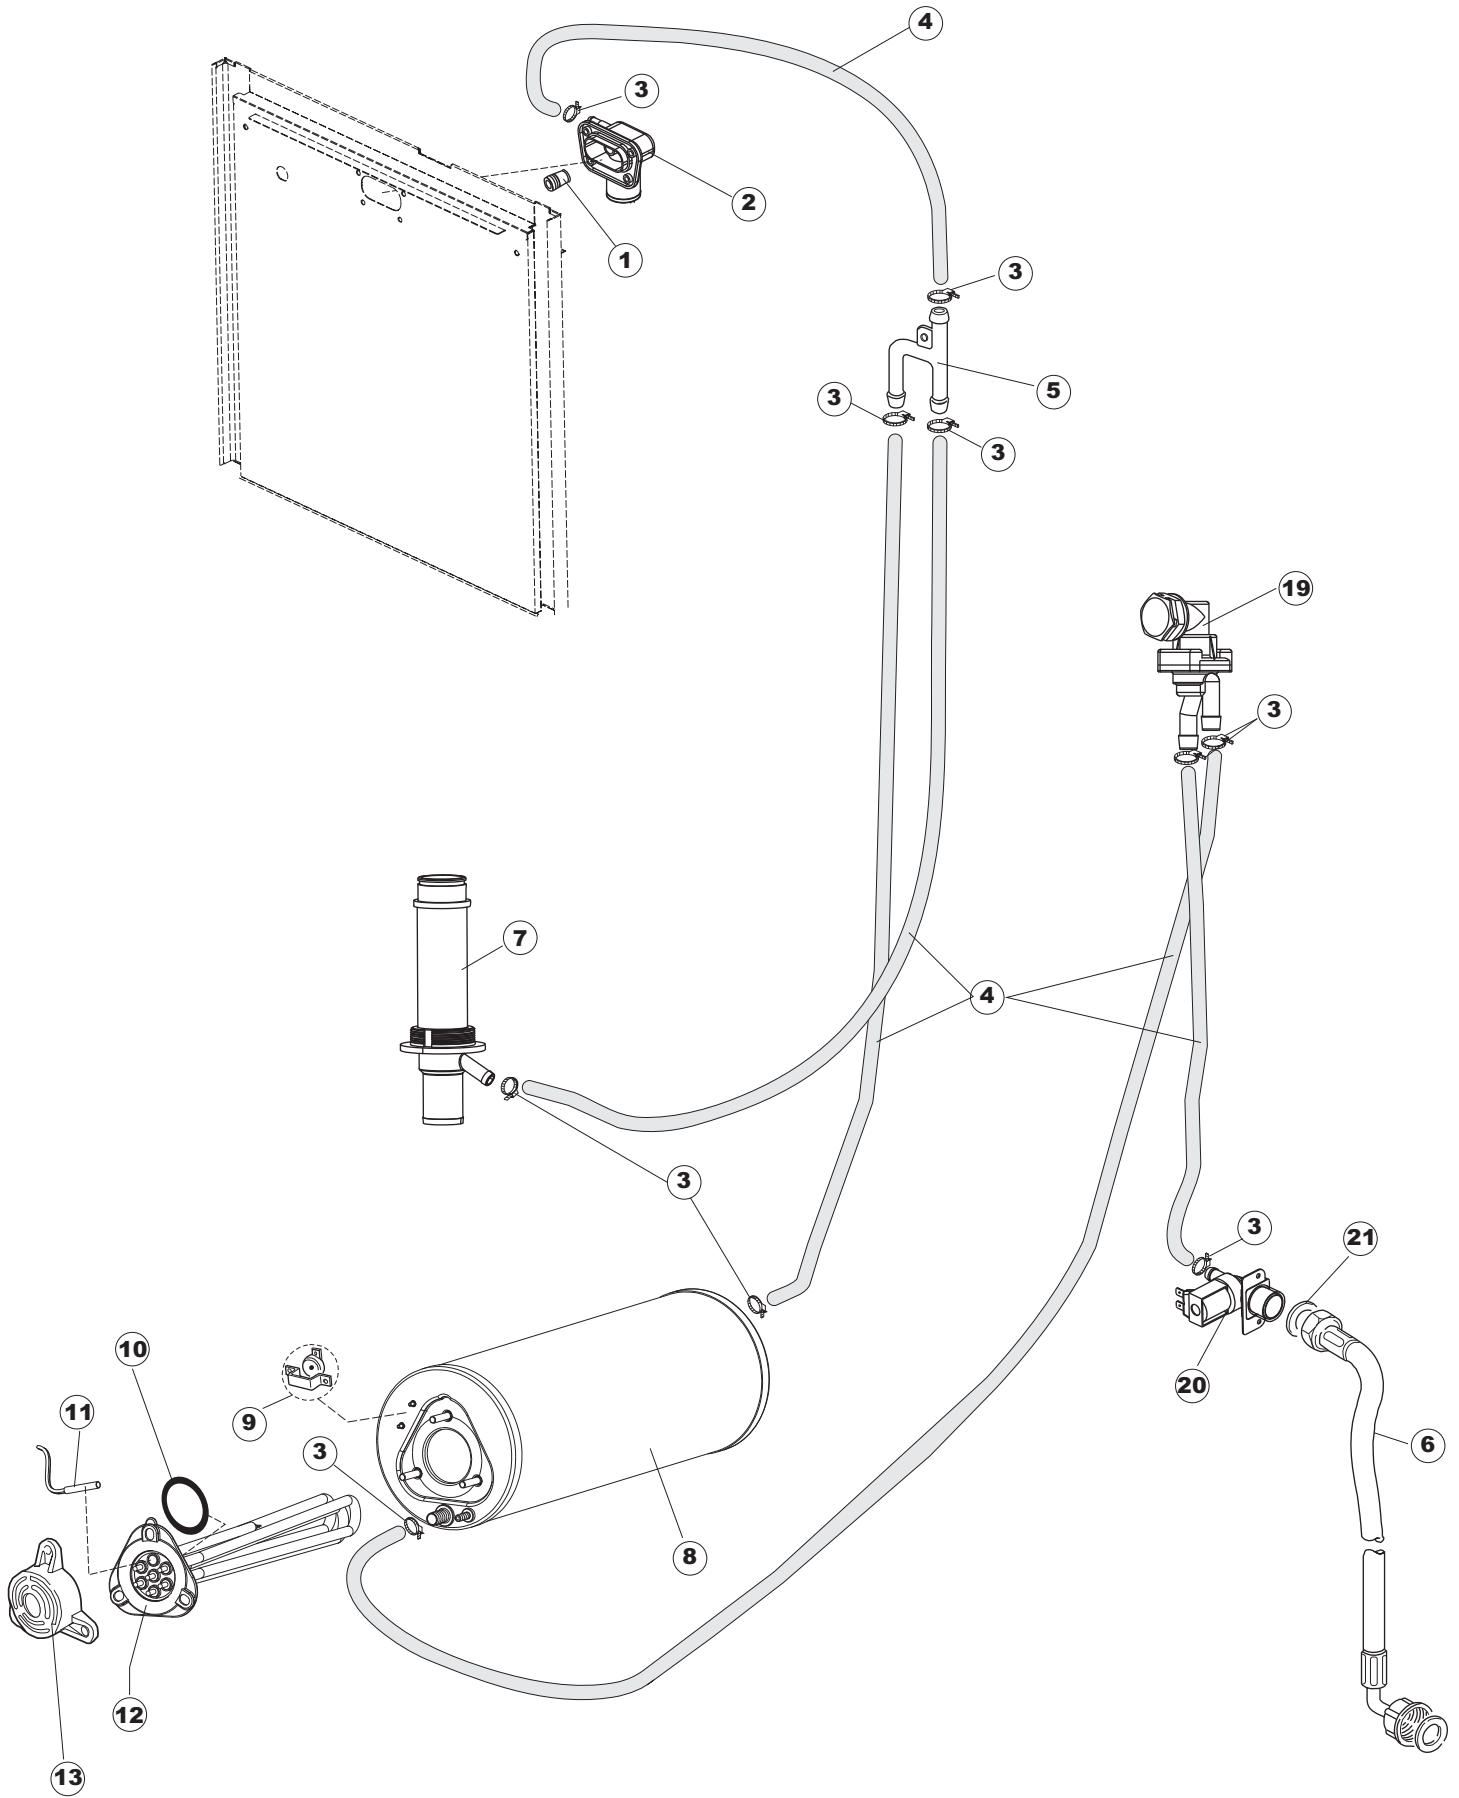

4

5

6

(*) Ricambio consigliato.

Pagina	Posizione	Codice ricambio	Vecchio codice	Descrizione
1	1	73442		NON A LISTINO
1	2	927088	CWM7	MAGNETE PER MICROINTERRUTTORE CAPP
1	3	73439		NON A LISTINO
1	4	70202		FERMO LEVA SINISTRA CAPP
1	5	70203		FERMO LEVA DESTRA CAPP
1	6	73215		NON A LISTINO
1	7	70094		TUBO PASSA FLAT
1	8	73520		NON A LISTINO
1	9	70192		SUPPORTO MANIGLIONE
1	10	70800		NON A LISTINO
1	11	70801		NON A LISTINO
1	12	73864		PANNELLO POSTERIORE
1	13	73063		PANNELLO POSTERIORE SKIN_PLATE
1	14	80277	C.80277	PATTINO AGGANCI
1	15	70092		FLANGIA TUBO
1	17	80275	C.80275	STAFFA AGGANCI
1	18	926108	CMT520	MOLLA ACCIAIO A TRAZIONE PER LAVASTOVI-
1	19	926009	DAG332	GANCIO DI REGOLAZIONE MOLLE CAPP
1	20	K70365		KIT SOSTITUZIONE GUIDA CAPP
1	21	70998		DISTANZIALE
1	22	70036		SUPPORTO SINISTRO
1	23	70035		SUPPORTO DESTRO
1	24	73255		TELAIO PORTACESTO
1	25	73923		NON A LISTINO
1	26	70872		PANNELLO LATERALE DESTRO
1	27	70871		PANNELLO LATERALE SINISTRO
1	28	41042	C.41042	TAMPONE ADESIVO
1	29	80078	C.80078	STAFFA SOTTOPIANI GOLD PG FINITO
1	30	73279		PANNELLO ANTERIORE
1	31	73100		PIEDE
1	32	70265		CAVALLETTO
1	33	70250		SPONDA PORTACESTI