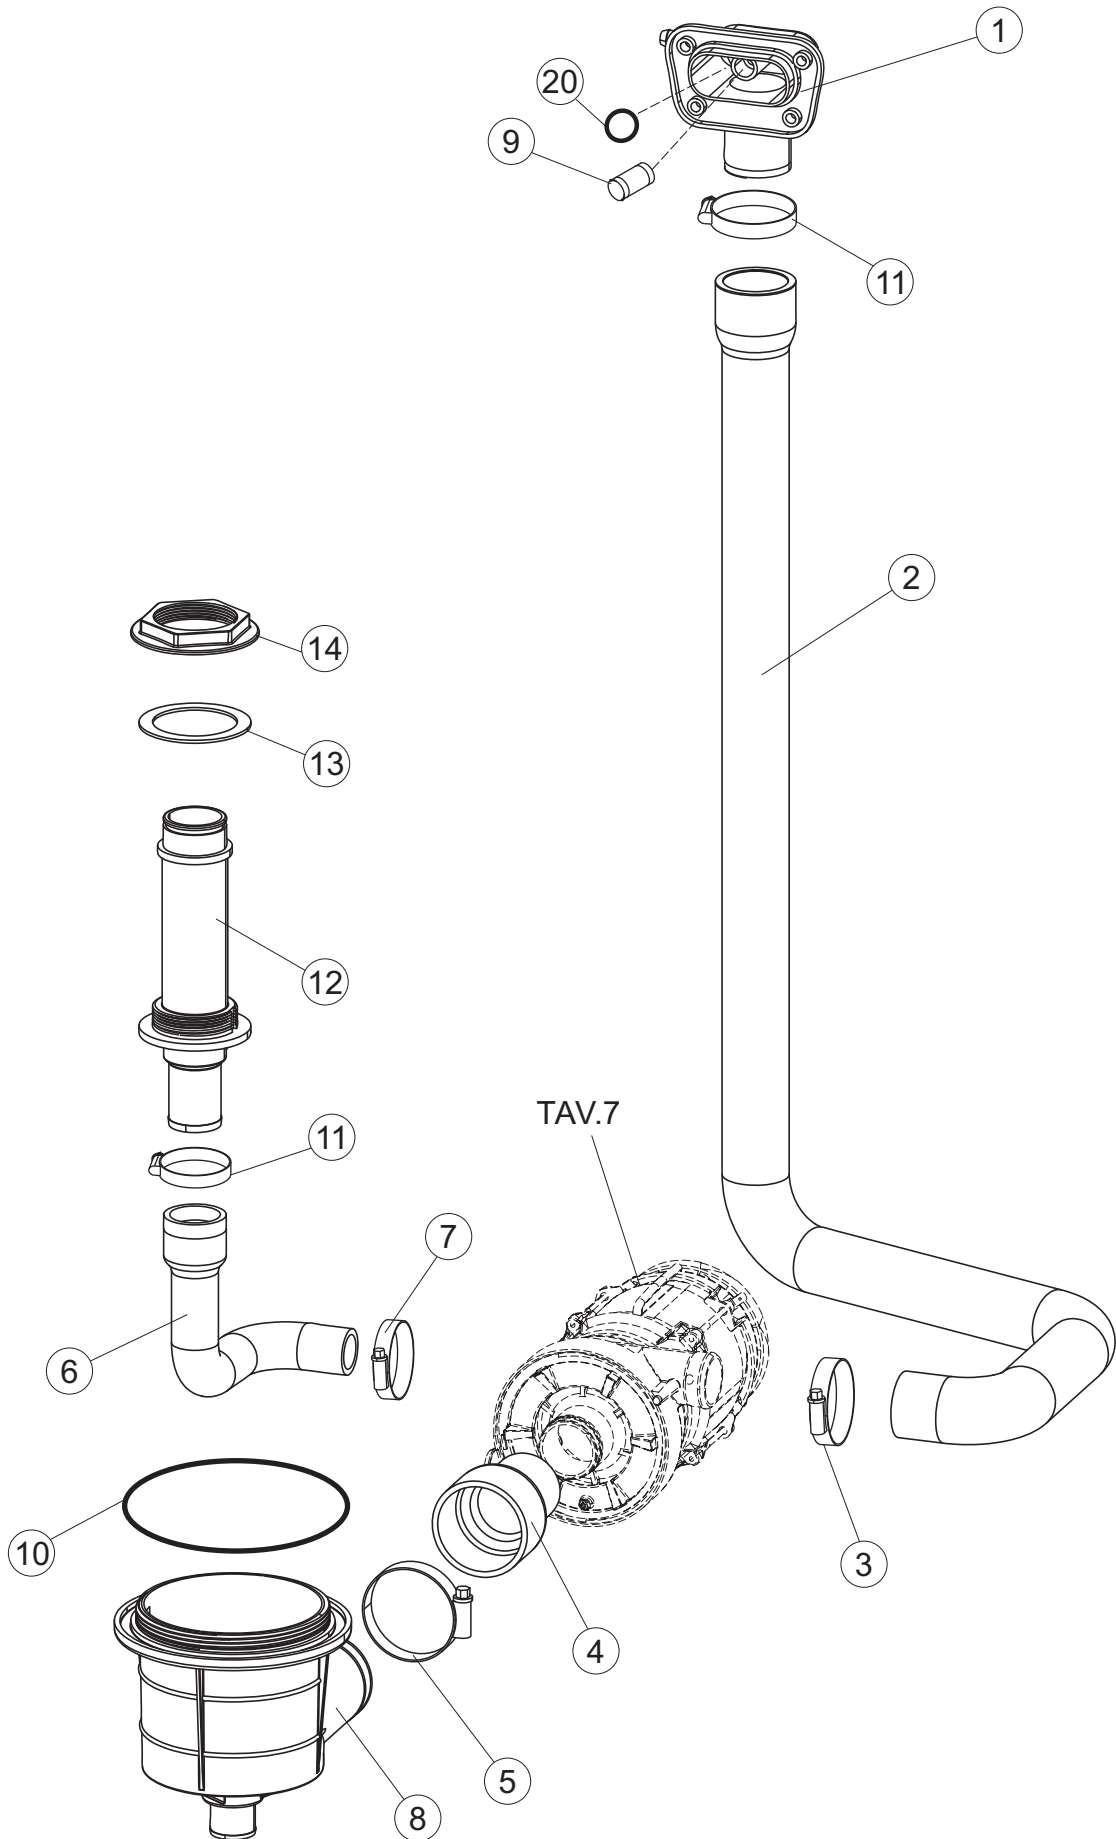

4

5

6

(*) Ricambio consigliato.

Pagina	Posizione	Codice ricambio	Vecchio codice	Descrizione
1	1	73442		NON A LISTINO
1	2	927088	CWM7	MAGNETE PER MICROINTERRUTTORE CAPP
1	3	73439		NON A LISTINO
1	4	70202		FERMO LEVA SINISTRA CAPP
1	5	70203		FERMO LEVA DESTRA CAPP
1	6	73215		NON A LISTINO
1	7	70094		TUBO PASSA FLAT
1	8	73520		NON A LISTINO
1	9	70192		SUPPORTO MANIGLIONE
1	10	70800		NON A LISTINO
1	11	70801		NON A LISTINO
1	12	73864		PANNELLO POSTERIORE
1	13	73063		PANNELLO POSTERIORE SKIN_PLATE
1	14	80277	C.80277	PATTINO AGGANCI
1	15	70092		FLANGIA TUBO
1	17	80275	C.80275	STAFFA AGGANCI
1	18	926108	CMT520	MOLLA ACCIAIO A TRAZIONE PER LAVASTOVI-
1	19	926009	DAG332	GANCIO DI REGOLAZIONE MOLLE CAPP
1	20	K70365		KIT SOSTITUZIONE GUIDA CAPP
1	21	70998		DISTANZIALE
1	22	70036		SUPPORTO SINISTRO
1	23	70035		SUPPORTO DESTRO
1	24	73255		TELAIO PORTACESTO
1	25	73923		NON A LISTINO
1	26	70872		PANNELLO LATERALE DESTRO
1	27	70871		PANNELLO LATERALE SINISTRO
1	28	41042	C.41042	TAMPONE ADESIVO
1	29	80078	C.80078	STAFFA SOTTOPIANI GOLD PG FINITO
1	30	73279		PANNELLO ANTERIORE
1	31	73100		PIEDE
1	32	70265		CAVALLETTO
1	33	70250		SPONDA PORTACESTI