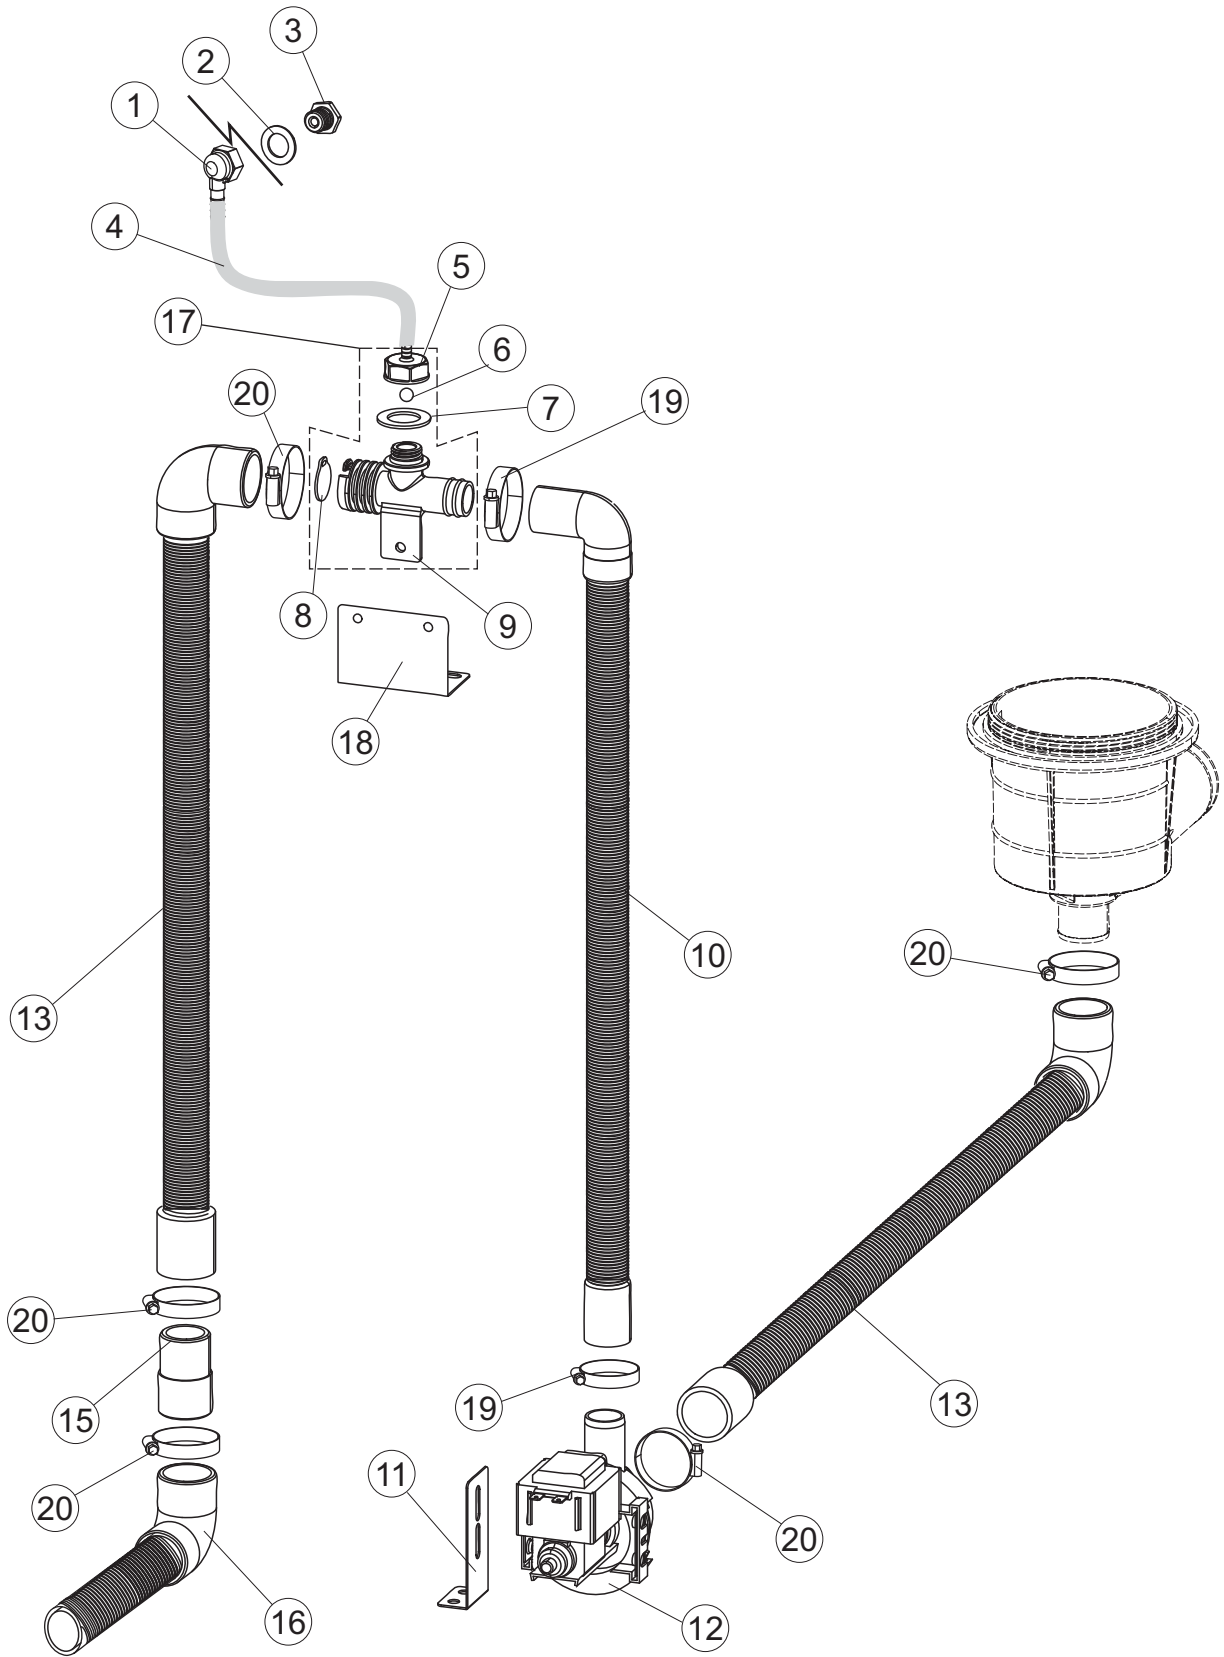

4

5

6

(*) Ricambio consigliato.

Pagina	Posizione	Codice ricambio	Vecchio codice	Descrizione
1	1	73442		NON A LISTINO
1	2	927088	CWM7	MAGNETE PER MICROINTERRUTTORE CAPP
1	3	73439		NON A LISTINO
1	4	70202		FERMO LEVA SINISTRA CAPP
1	5	70203		FERMO LEVA DESTRA CAPP
1	6	73215		NON A LISTINO
1	7	70094		TUBO PASSA FLAT
1	8	73520		NON A LISTINO
1	9	70192		SUPPORTO MANIGLIONE
1	10	70800		NON A LISTINO
1	11	70801		NON A LISTINO
1	12	73864		PANNELLO POSTERIORE
1	13	73063		PANNELLO POSTERIORE SKIN_PLATE
1	14	80277	C.80277	PATTINO AGGANCI
1	15	70092		FLANGIA TUBO
1	17	80275	C.80275	STAFFA AGGANCI
1	18	926108	CMT520	MOLLA ACCIAIO A TRAZIONE PER LAVASTOVI-
1	19	926009	DAG332	GANCIO DI REGOLAZIONE MOLLE CAPP
1	20	K70365		KIT SOSTITUZIONE GUIDA CAPP
1	21	70998		DISTANZIALE
1	22	70036		SUPPORTO SINISTRO
1	23	70035		SUPPORTO DESTRO
1	24	73255		TELAIO PORTACESTO
1	25	73923		NON A LISTINO
1	26	70872		PANNELLO LATERALE DESTRO
1	27	70871		PANNELLO LATERALE SINISTRO
1	28	41042	C.41042	TAMPONE ADESIVO
1	29	80078	C.80078	STAFFA SOTTOPIANI GOLD PG FINITO
1	30	73279		PANNELLO ANTERIORE
1	31	73100		PIEDE
1	32	70265		CAVALLETTO
1	33	70250		SPONDA PORTACESTI