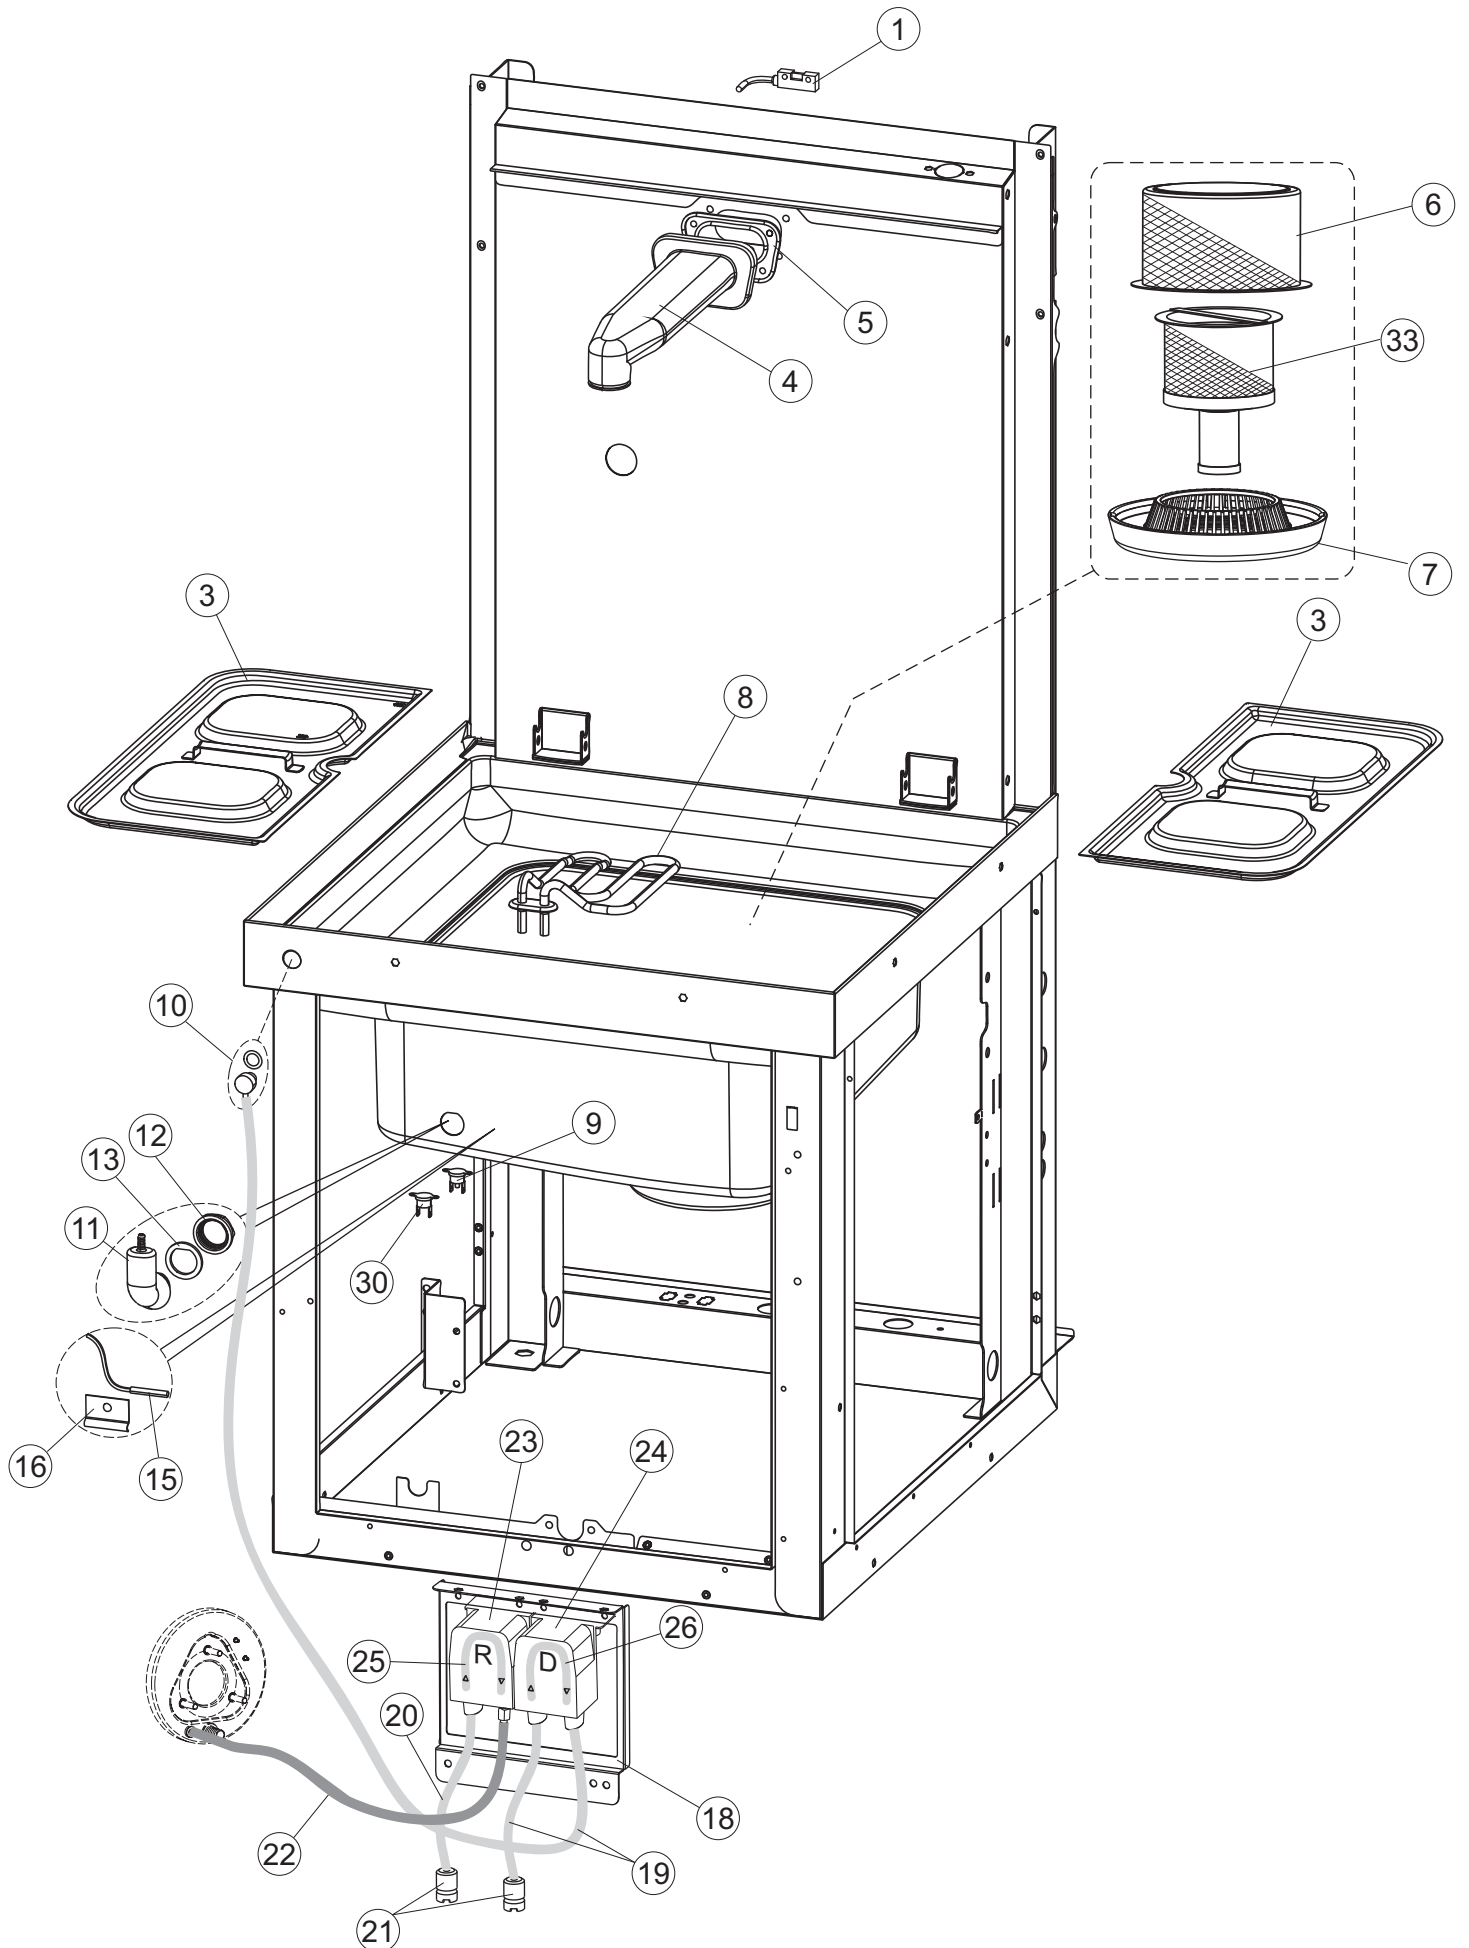

4

5

6

(*) Ricambio consigliato.

Pagina	Posizione	Codice ricambio	Vecchio codice	Descrizione
1	1	73442		NON A LISTINO
1	2	927088	CWM7	MAGNETE PER MICROINTERRUTTORE CAPP
1	3	73439		NON A LISTINO
1	4	70202		FERMO LEVA SINISTRA CAPP
1	5	70203		FERMO LEVA DESTRA CAPP
1	6	73215		NON A LISTINO
1	7	70094		TUBO PASSA FLAT
1	8	73520		NON A LISTINO
1	9	70192		SUPPORTO MANIGLIONE
1	10	70800		NON A LISTINO
1	11	70801		NON A LISTINO
1	12	73864		PANNELLO POSTERIORE
1	13	73063		PANNELLO POSTERIORE SKIN_PLATE
1	14	80277	C.80277	PATTINO AGGANCI
1	15	70092		FLANGIA TUBO
1	17	80275	C.80275	STAFFA AGGANCI
1	18	926108	CMT520	MOLLA ACCIAIO A TRAZIONE PER LAVASTOVI-
1	19	926009	DAG332	GANCIO DI REGOLAZIONE MOLLE CAPP
1	20	K70365		KIT SOSTITUZIONE GUIDA CAPP
1	21	70998		DISTANZIALE
1	22	70036		SUPPORTO SINISTRO
1	23	70035		SUPPORTO DESTRO
1	24	73255		TELAIO PORTACESTO
1	25	73923		NON A LISTINO
1	26	70872		PANNELLO LATERALE DESTRO
1	27	70871		PANNELLO LATERALE SINISTRO
1	28	41042	C.41042	TAMPONE ADESIVO
1	29	80078	C.80078	STAFFA SOTTOPIANI GOLD PG FINITO
1	30	73279		PANNELLO ANTERIORE
1	31	73100		PIEDE
1	32	70265		CAVALLETTO
1	33	70250		SPONDA PORTACESTI