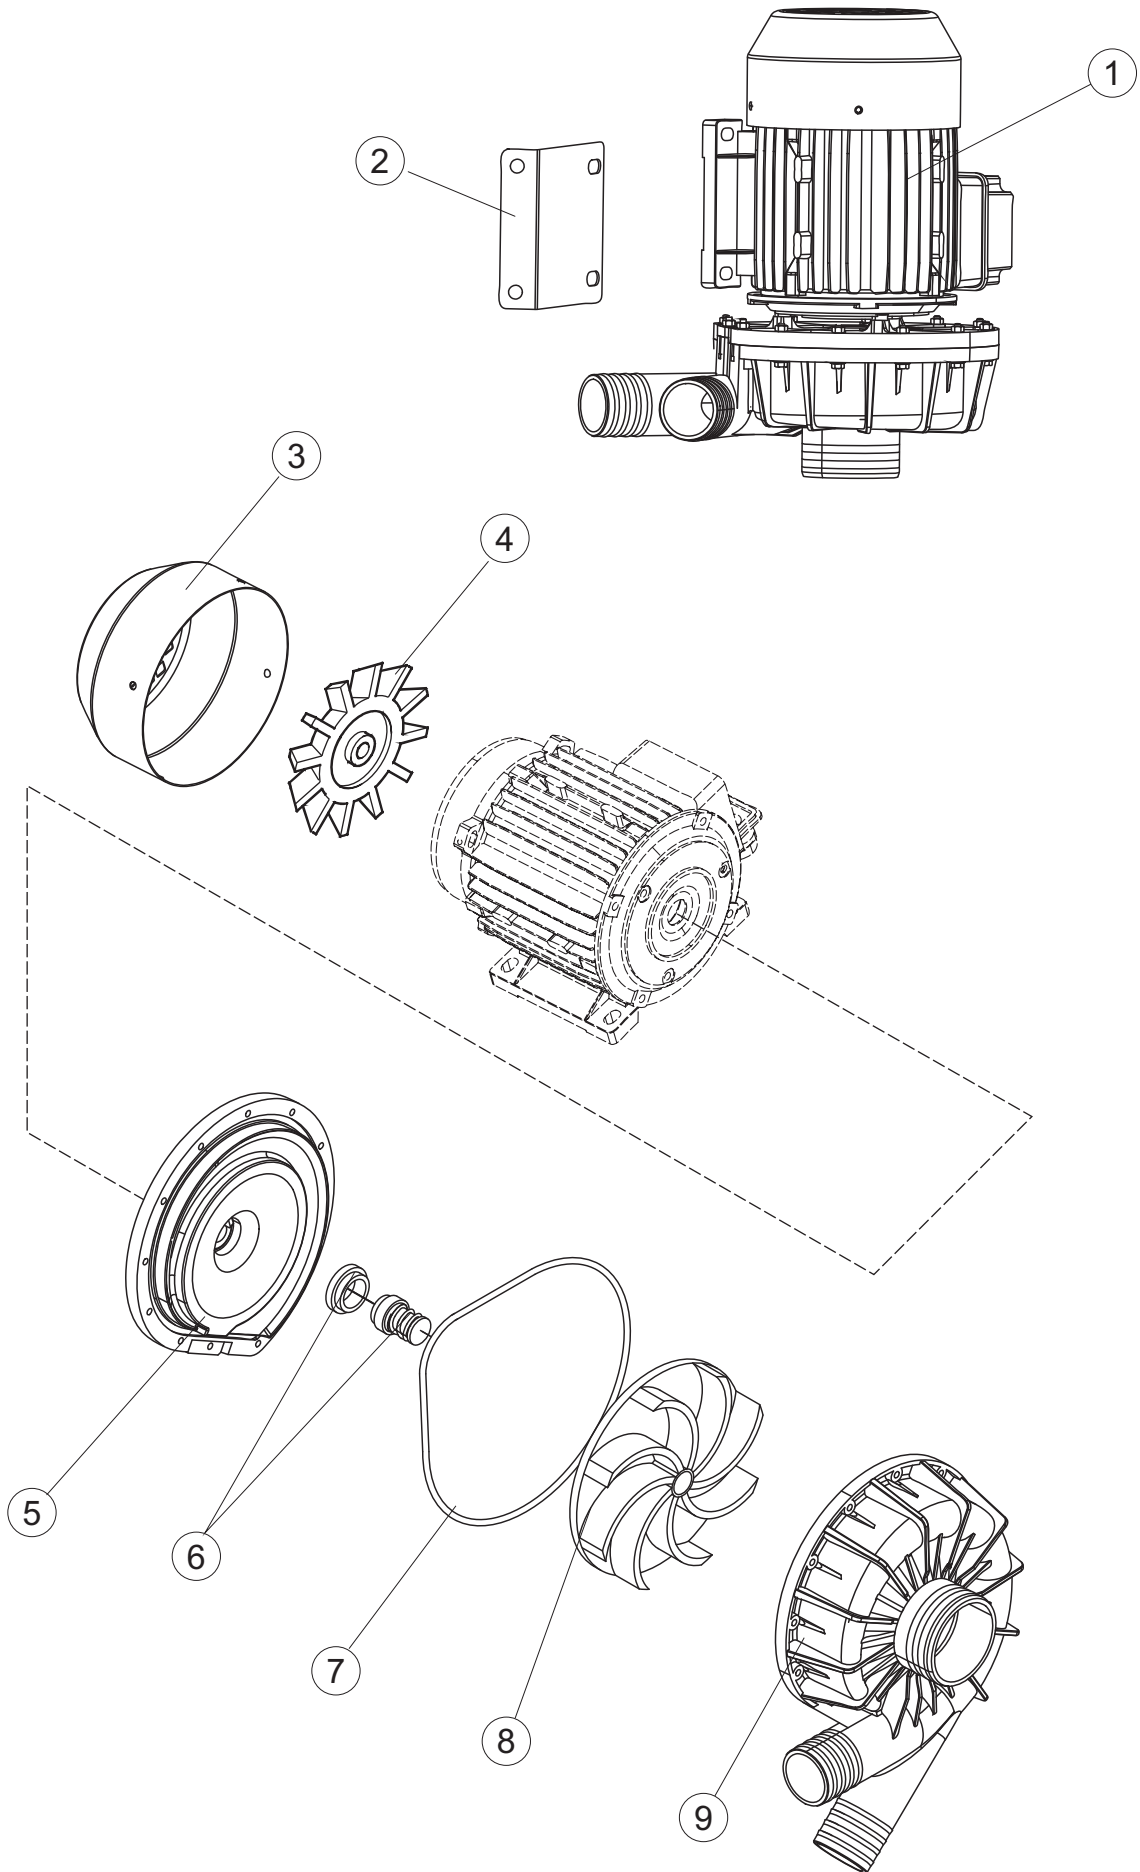

7

(*) Ricambio consigliato.

Pagina	Posizione	Codice ricambio	Vecchio codice	Descrizione
1	1	70749		NON A LISTINO
1	2	927088	CWM7	MAGNETE PER MICROINTERRUTTORE CAPP
1	3	70339		GRUPPO CAPP SQUADRATA ISOLATA COMPLETA
1	4	70202		FERMO LEVA SINISTRA CAPP
1	5	70203		FERMO LEVA DESTRA CAPP
1	7	70094		TUBO PASSA FLAT
1	8	70120		NON A LISTINO
1	9	70192		SUPPORTO MANIGLIONE
1	10	70200		LEVA SX CAPP
1	11	70201		LEVA DX CAPP
1	12	70324		PANNELLO POSTERIORE
1	13	70163		PANNELLO POSTERIORE SKIN_PLATE
1	14	70277		PATTINO
1	15	70092		FLANGIA TUBO
1	17	70031		GANCIO DI REGOLAZIONE MOLLE CAPP
1	18	926108	CMT520	MOLLA ACCIAIO A TRAZIONE PER LAVASTOVI-
1	19	926009	DAG332	GANCIO DI REGOLAZIONE MOLLE CAPP
1	20	K70365		KIT SOSTITUZIONE GUIDA CAPP
1	21	70998		DISTANZIALE
1	22	70036		SUPPORTO SINISTRO
1	23	70035		SUPPORTO DESTRO
1	24	70255		TELAIO PORTACESTO
1	25	70019		STAFFA DI SUPPORTO MOLLE
1	26	70072		PANNELLO LATERALE DESTRO
1	27	70071		PANNELLO LATERALE SINISTRO
1	28	41042	C.41042	TAMPONE ADESIVO
1	29	80078	C.80078	STAFFA SOTTOPIANI GOLD PG FINITO
1	30	70379		PANNELLO ANTERIORE
1	31	73100		PIEDE
1	32	70265		CAVALLETTO
1	33	70250		SPONDA PORTACESTI
1	34	80871		MICRO MAGNETICO