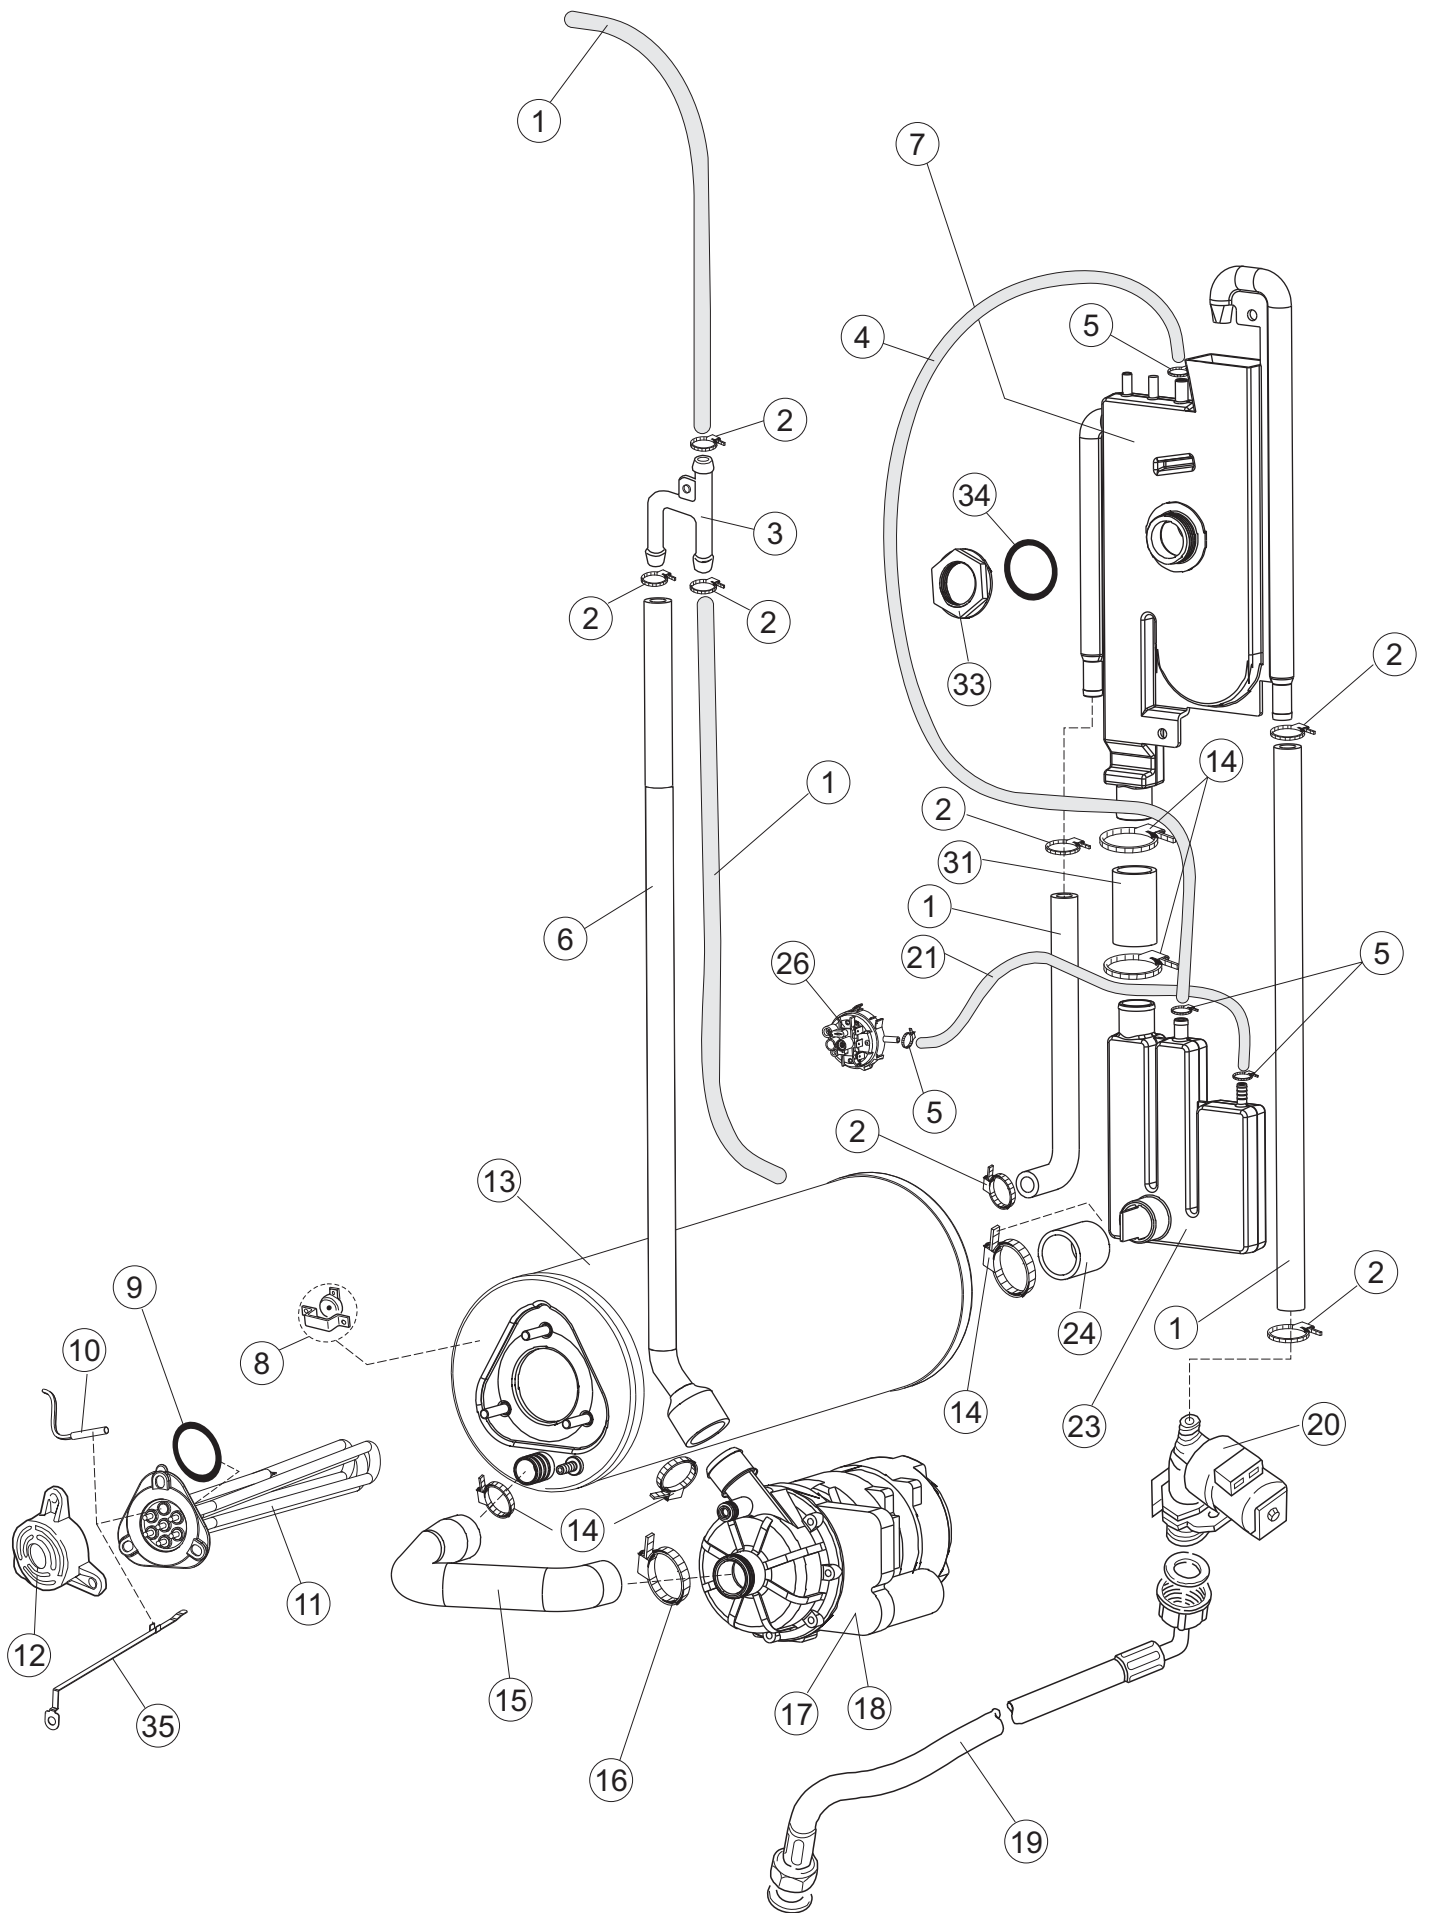

7

(*) Ricambio consigliato.

Pagina	Posizione	Codice ricambio	Vecchio codice	Descrizione
1	1	70749		NON A LISTINO
1	2	927088	CWM7	MAGNETE PER MICROINTERRUTTORE CAPP
1	3	70339		GRUPPO CAPP SQUADRATA ISOLATA COMPLETA
1	4	70202		FERMO LEVA SINISTRA CAPP
1	5	70203		FERMO LEVA DESTRA CAPP
1	7	70094		TUBO PASSA FLAT
1	8	70120		NON A LISTINO
1	9	70192		SUPPORTO MANIGLIONE
1	10	70200		LEVA SX CAPP
1	11	70201		LEVA DX CAPP
1	12	70324		PANNELLO POSTERIORE
1	13	70163		PANNELLO POSTERIORE SKIN_PLATE
1	14	70277		PATTINO
1	15	70092		FLANGIA TUBO
1	17	70031		GANCIO DI REGOLAZIONE MOLLE CAPP
1	18	926108	CMT520	MOLLA ACCIAIO A TRAZIONE PER LAVASTOVI-
1	19	926009	DAG332	GANCIO DI REGOLAZIONE MOLLE CAPP
1	20	K70365		KIT SOSTITUZIONE GUIDA CAPP
1	21	70998		DISTANZIALE
1	22	70036		SUPPORTO SINISTRO
1	23	70035		SUPPORTO DESTRO
1	24	70255		TELAIO PORTACESTO
1	25	70019		STAFFA DI SUPPORTO MOLLE
1	26	70072		PANNELLO LATERALE DESTRO
1	27	70071		PANNELLO LATERALE SINISTRO
1	28	41042	C.41042	TAMPONE ADESIVO
1	29	80078	C.80078	STAFFA SOTTOPIANI GOLD PG FINITO
1	30	70379		PANNELLO ANTERIORE
1	31	73100		PIEDE
1	32	70265		CAVALLETTO
1	33	70250		SPONDA PORTACESTI
1	34	80871		MICRO MAGNETICO