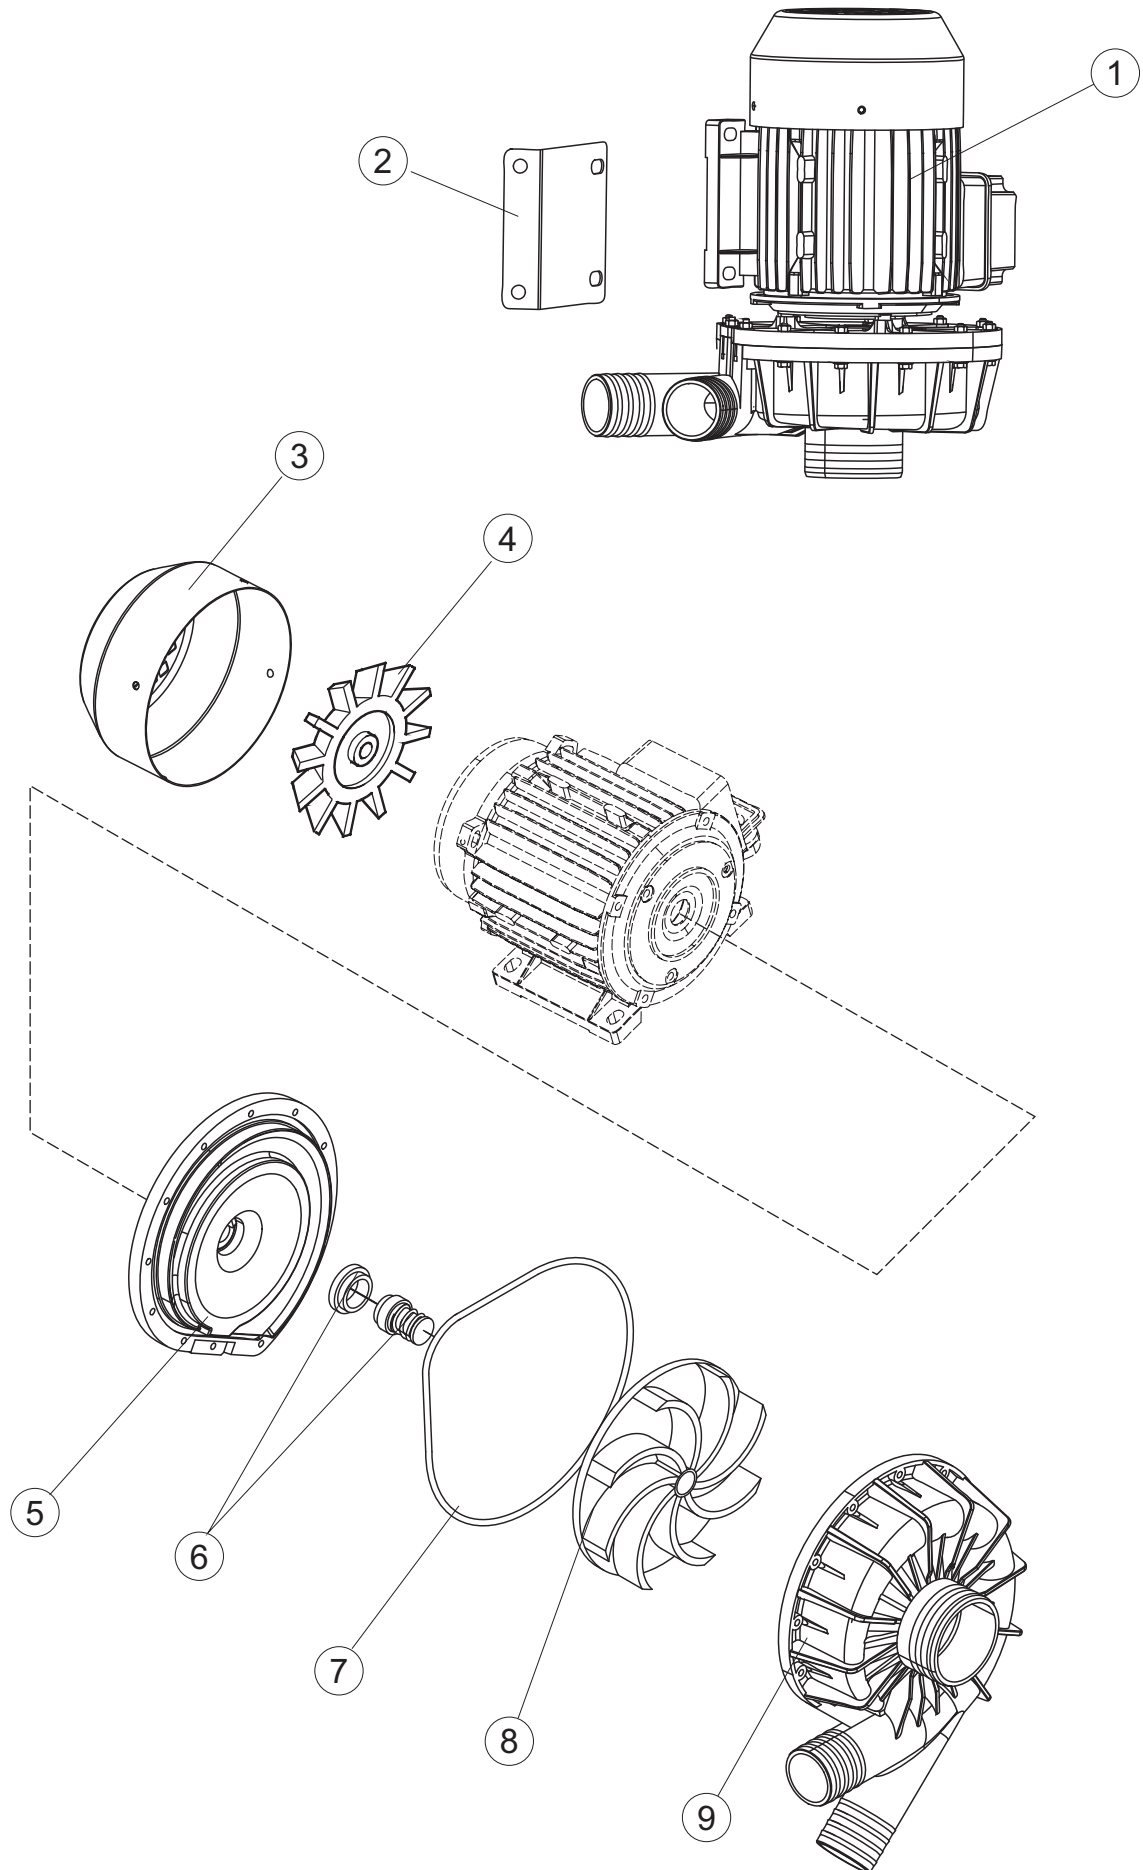

COLGED

**SPARE PARTS CATALOGUE
ERSATZTEILKATALOG
CATALOGUE PIECES DETACHEES
CATALOGO PARTI RICAMBIO
CATALOGO DE PIEZAS DE RECAMBIO
CATALOGO PEÇAS DE REPOSIÇÃO**

Toptech 28-26G

NRG

28-05-2013

1

4

5

6

8

(*) Ricambio consigliato.

Pagina	Posizione	Codice ricambio	Vecchio codice	Descrizione
1	1	70649		PANNELLO COMANDI
1	2	927088	CWM7	MAGNETE PER MICROINTERRUTTORE CAPP
1	3	70339		GRUPPO CAPP SQUADRATA ISOLATA COMPLETA
1	4	70202		FERMO LEVA SINISTRA CAPP
1	5	70203		FERMO LEVA DESTRA CAPP
1	7	70094		TUBO PASSA FLAT
1	8	70120		NON A LISTINO
1	9	70192		SUPPORTO MANIGLIONE
1	10	70200		LEVA SX CAPP
1	11	70201		LEVA DX CAPP
1	14	70277		PATTINO
1	15	70092		FLANGIA TUBO
1	17	70031		GANCIO DI REGOLAZIONE MOLLE CAPP
1	18	926108	CMT520	MOLLA ACCIAIO A TRAZIONE PER LAVASTOVI-
1	19	926009	DAG332	GANCIO DI REGOLAZIONE MOLLE CAPP
1	20	K70365		KIT SOSTITUZIONE GUIDA CAPP
1	21	70998		DISTANZIALE
1	22	70036		SUPPORTO SINISTRO
1	23	70035		SUPPORTO DESTRO
1	24	70255		TELAIO PORTACESTO
1	25	70019		STAFFA DI SUPPORTO MOLLE
1	26	70072		PANNELLO LATERALE DESTRO
1	27	70871		PANNELLO LATERALE SINISTRO
1	28	41042	C.41042	TAMPONE ADESIVO
1	29	80078	C.80078	STAFFA SOTTOPIANI GOLD PG FINITO
1	30	70379		PANNELLO ANTERIORE
1	31	73100		PIEDE
1	32	70265		CAVALLETTO
1	33	70250		SPONDA PORTACESTI
1	34	80871		MICRO MAGNETICO
1	35	70300		STAFFA DI TERRA MANIGLIONE
2	1	70503		PANNELLO ASPIRAZIONE VAPORI COMPLETO