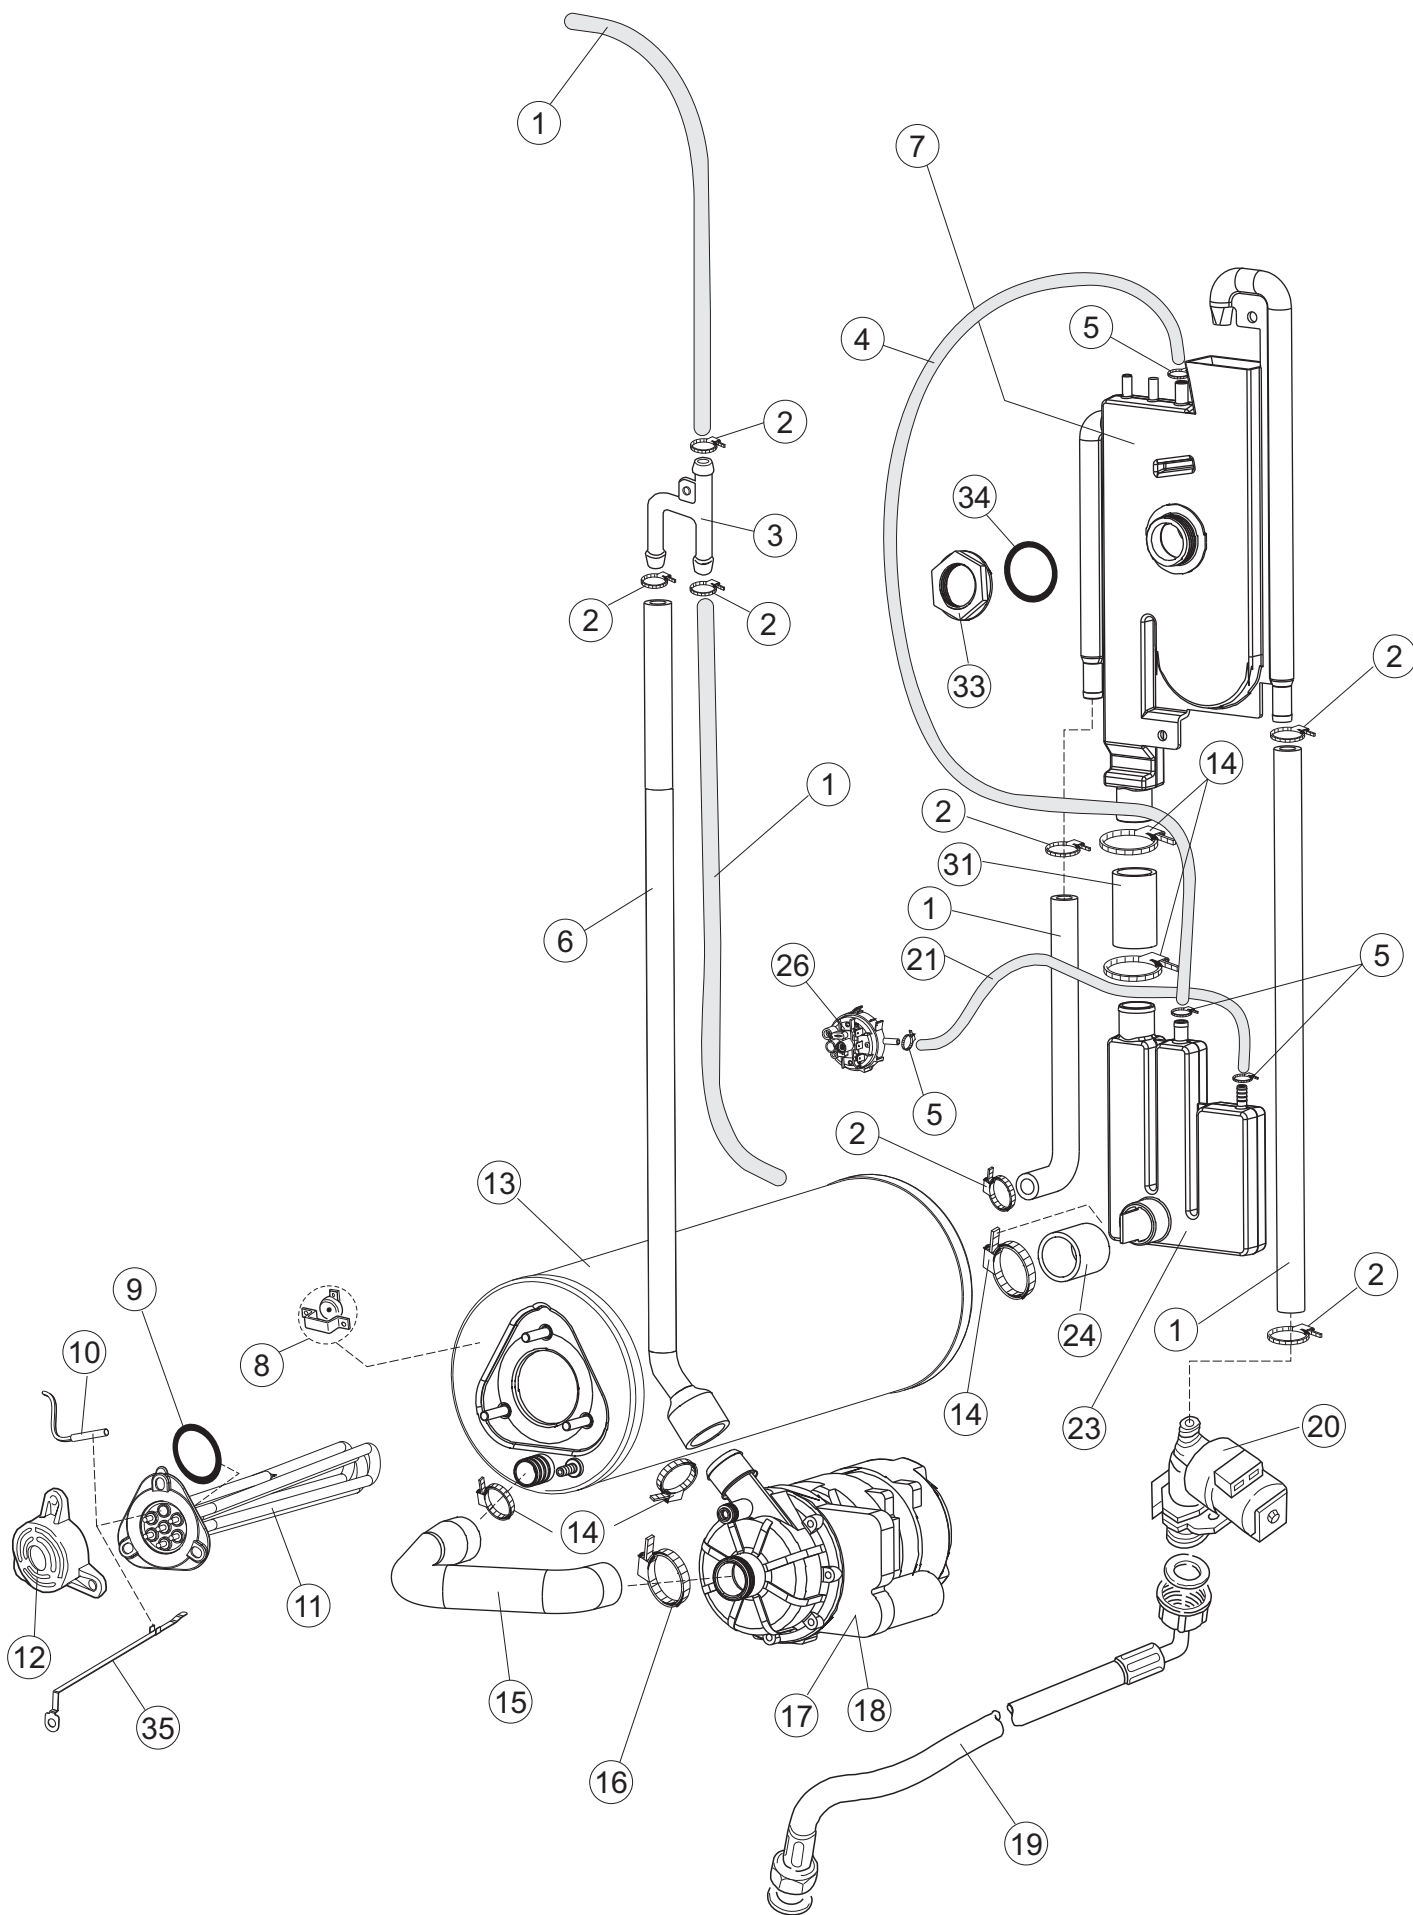

6

8

(*) Ricambio consigliato.

Pagina	Posizione	Codice ricambio	Vecchio codice	Descrizione
1	1	70649		PANNELLO COMANDI
1	2	927088	CWM7	MAGNETE PER MICROINTERRUTTORE CAPP
1	3	70339		GRUPPO CAPP SQUADRATA ISOLATA COMPLETA
1	4	70202		FERMO LEVA SINISTRA CAPP
1	5	70203		FERMO LEVA DESTRA CAPP
1	7	70094		TUBO PASSA FLAT
1	8	70120		NON A LISTINO
1	9	70192		SUPPORTO MANIGLIONE
1	10	70200		LEVA SX CAPP
1	11	70201		LEVA DX CAPP
1	14	70277		PATTINO
1	15	70092		FLANGIA TUBO
1	17	70031		GANCIO DI REGOLAZIONE MOLLE CAPP
1	18	926108	CMT520	MOLLA ACCIAIO A TRAZIONE PER LAVASTOVI-
1	19	926009	DAG332	GANCIO DI REGOLAZIONE MOLLE CAPP
1	20	K70365		KIT SOSTITUZIONE GUIDA CAPP
1	21	70998		DISTANZIALE
1	22	70036		SUPPORTO SINISTRO
1	23	70035		SUPPORTO DESTRO
1	24	70255		TELAIO PORTACESTO
1	25	70019		STAFFA DI SUPPORTO MOLLE
1	26	70072		PANNELLO LATERALE DESTRO
1	27	70871		PANNELLO LATERALE SINISTRO
1	28	41042	C.41042	TAMPONE ADESIVO
1	29	80078	C.80078	STAFFA SOTTOPIANI GOLD PG FINITO
1	30	70379		PANNELLO ANTERIORE
1	31	73100		PIEDE
1	32	70265		CAVALLETTO
1	33	70250		SPONDA PORTACESTI
1	34	80871		MICRO MAGNETICO
1	35	70300		STAFFA DI TERRA MANIGLIONE
2	1	70503		PANNELLO ASPIRAZIONE VAPORI COMPLETO