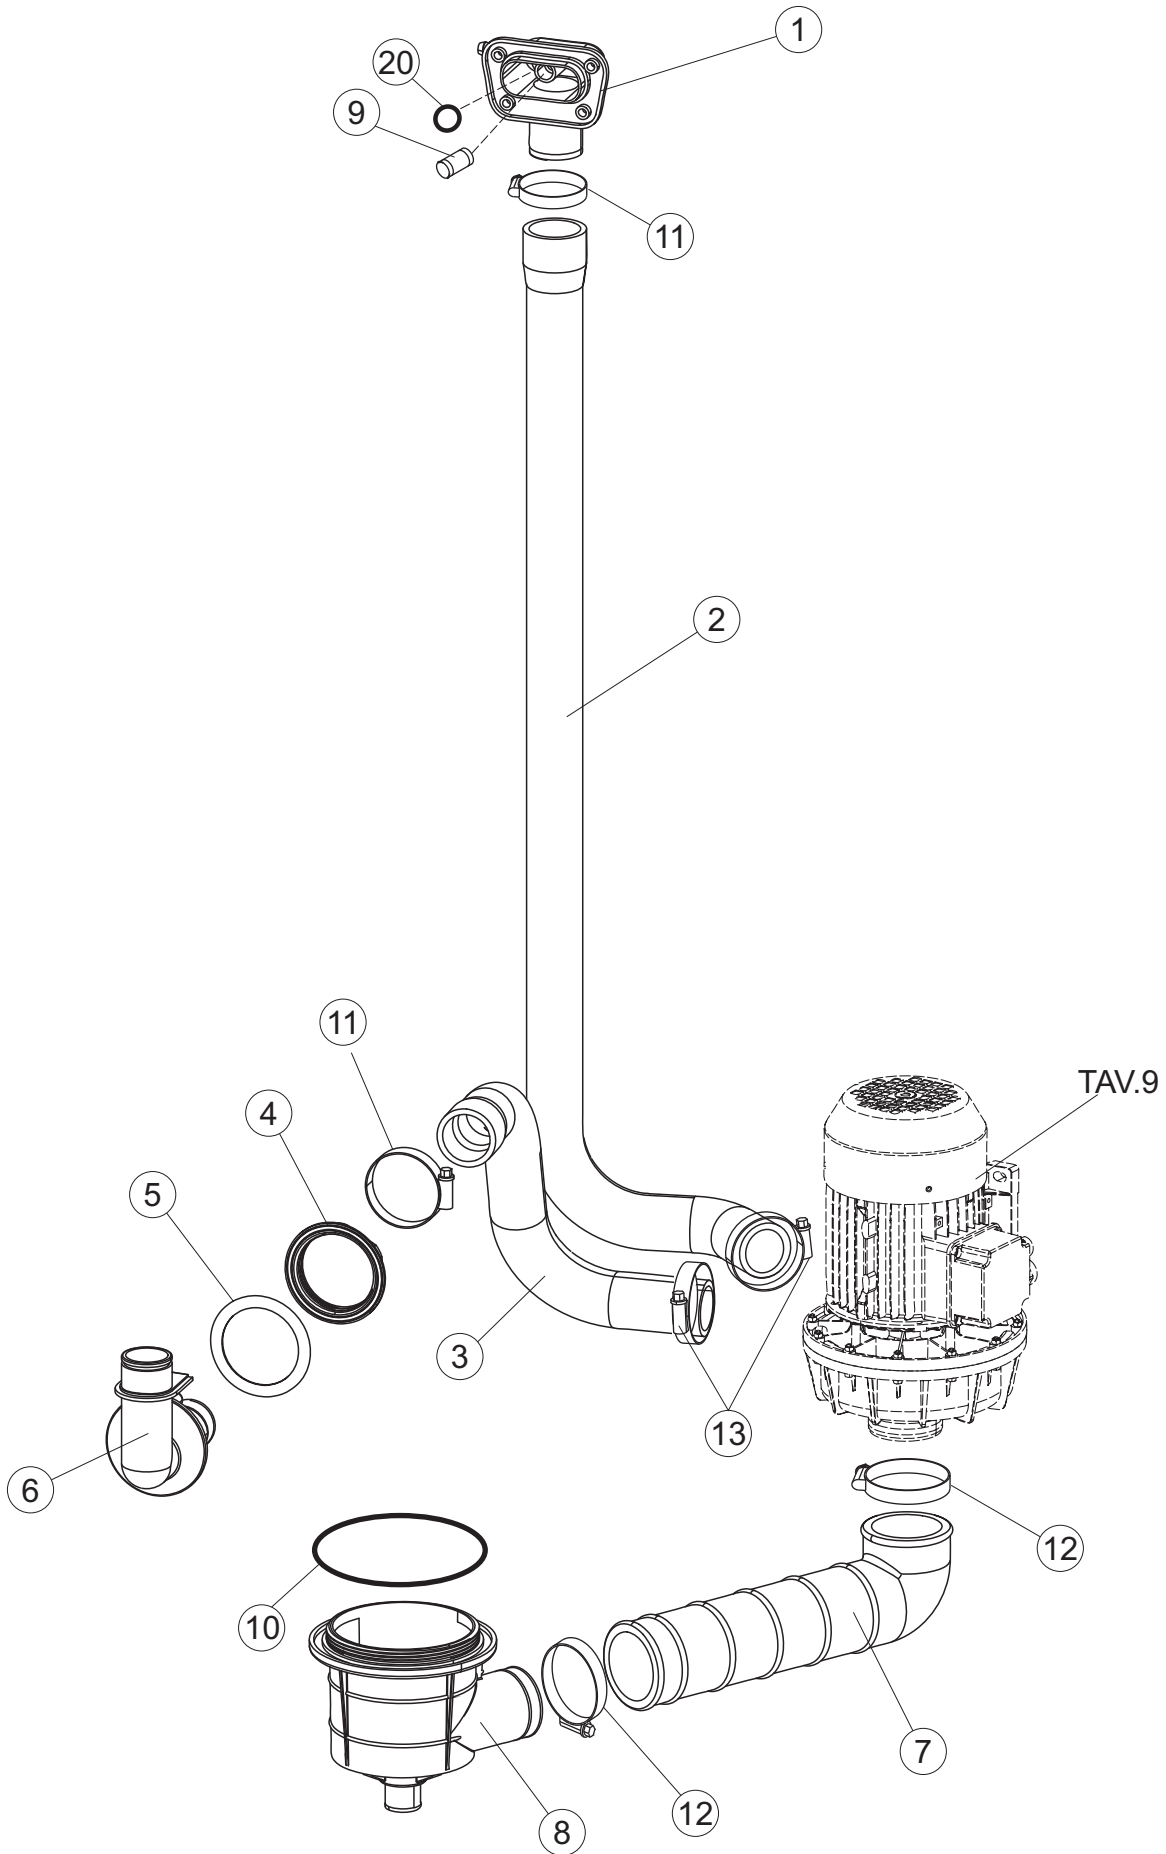

6

8

(*) Ricambio consigliato.

Pagina	Posizione	Codice ricambio	Vecchio codice	Descrizione
1	1	70649		PANNELLO COMANDI
1	2	927088	CWM7	MAGNETE PER MICROINTERRUTTORE CAPP
1	3	70339		GRUPPO CAPP SQUADRATA ISOLATA COMPLETA
1	4	70202		FERMO LEVA SINISTRA CAPP
1	5	70203		FERMO LEVA DESTRA CAPP
1	7	70094		TUBO PASSA FLAT
1	8	70120		NON A LISTINO
1	9	70192		SUPPORTO MANIGLIONE
1	10	70200		LEVA SX CAPP
1	11	70201		LEVA DX CAPP
1	14	70277		PATTINO
1	15	70092		FLANGIA TUBO
1	17	70031		GANCIO DI REGOLAZIONE MOLLE CAPP
1	18	926108	CMT520	MOLLA ACCIAIO A TRAZIONE PER LAVASTOVI-
1	19	926009	DAG332	GANCIO DI REGOLAZIONE MOLLE CAPP
1	20	K70365		KIT SOSTITUZIONE GUIDA CAPP
1	21	70998		DISTANZIALE
1	22	70036		SUPPORTO SINISTRO
1	23	70035		SUPPORTO DESTRO
1	24	70255		TELAIO PORTACESTO
1	25	70019		STAFFA DI SUPPORTO MOLLE
1	26	70072		PANNELLO LATERALE DESTRO
1	27	70871		PANNELLO LATERALE SINISTRO
1	28	41042	C.41042	TAMPONE ADESIVO
1	29	80078	C.80078	STAFFA SOTTOPIANI GOLD PG FINITO
1	30	70379		PANNELLO ANTERIORE
1	31	73100		PIEDE
1	32	70265		CAVALLETTO
1	33	70250		SPONDA PORTACESTI
1	34	80871		MICRO MAGNETICO
1	35	70300		STAFFA DI TERRA MANIGLIONE
2	1	70503		PANNELLO ASPIRAZIONE VAPORI COMPLETO