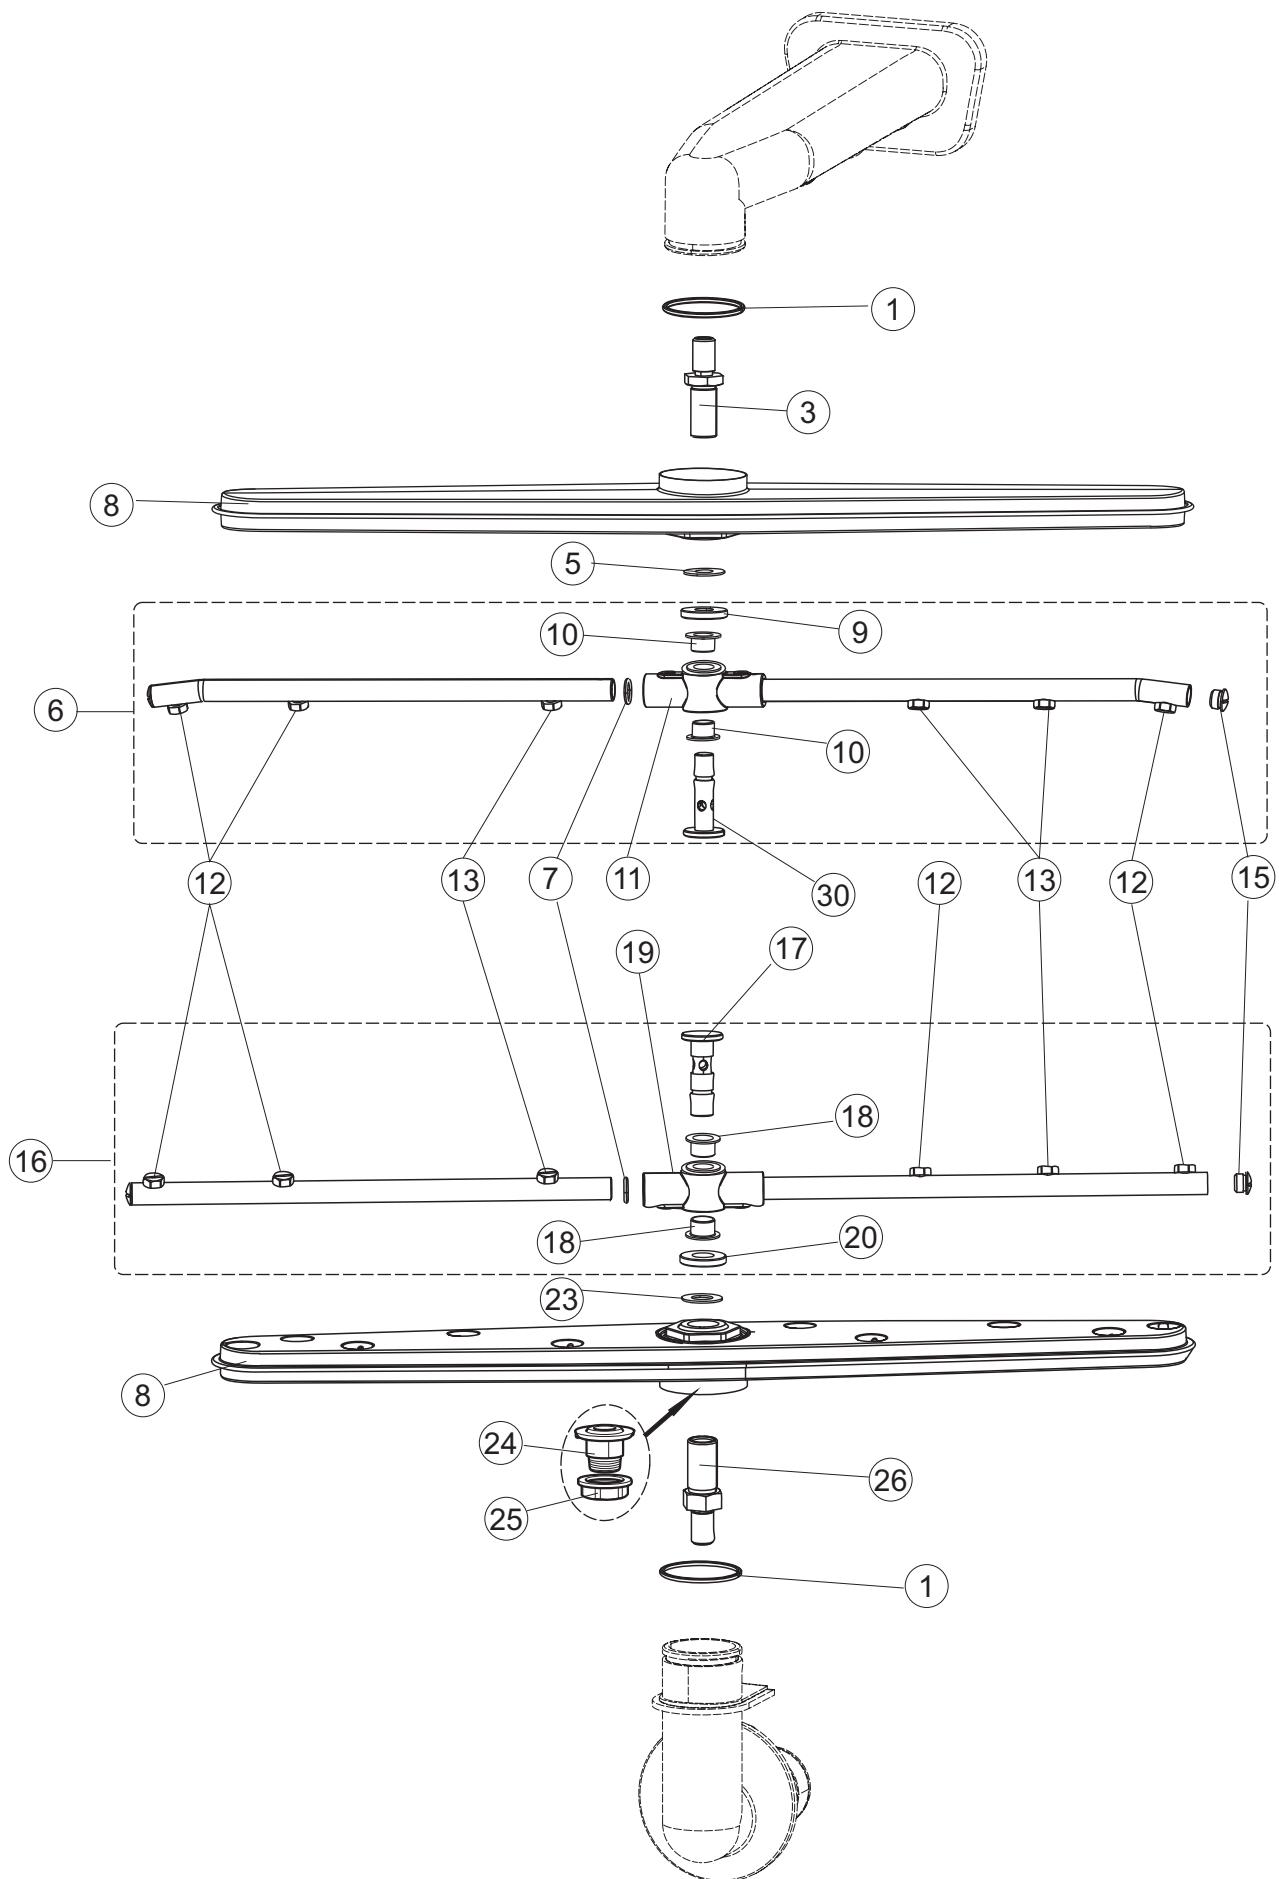

6

8

(*) Ricambio consigliato.

Pagina	Posizione	Codice ricambio	Vecchio codice	Descrizione
1	1	70649		PANNELLO COMANDI
1	2	927088	CWM7	MAGNETE PER MICROINTERRUTTORE CAPP
1	3	70339		GRUPPO CAPP SQUADRATA ISOLATA COMPLETA
1	4	70202		FERMO LEVA SINISTRA CAPP
1	5	70203		FERMO LEVA DESTRA CAPP
1	7	70094		TUBO PASSA FLAT
1	8	70120		NON A LISTINO
1	9	70192		SUPPORTO MANIGLIONE
1	10	70200		LEVA SX CAPP
1	11	70201		LEVA DX CAPP
1	14	70277		PATTINO
1	15	70092		FLANGIA TUBO
1	17	70031		GANCIO DI REGOLAZIONE MOLLE CAPP
1	18	926108	CMT520	MOLLA ACCIAIO A TRAZIONE PER LAVASTOVI-
1	19	926009	DAG332	GANCIO DI REGOLAZIONE MOLLE CAPP
1	20	K70365		KIT SOSTITUZIONE GUIDA CAPP
1	21	70998		DISTANZIALE
1	22	70036		SUPPORTO SINISTRO
1	23	70035		SUPPORTO DESTRO
1	24	70255		TELAIO PORTACESTO
1	25	70019		STAFFA DI SUPPORTO MOLLE
1	26	70072		PANNELLO LATERALE DESTRO
1	27	70871		PANNELLO LATERALE SINISTRO
1	28	41042	C.41042	TAMPONE ADESIVO
1	29	80078	C.80078	STAFFA SOTTOPIANI GOLD PG FINITO
1	30	70379		PANNELLO ANTERIORE
1	31	73100		PIEDE
1	32	70265		CAVALLETTO
1	33	70250		SPONDA PORTACESTI
1	34	80871		MICRO MAGNETICO
1	35	70300		STAFFA DI TERRA MANIGLIONE
2	1	70503		PANNELLO ASPIRAZIONE VAPORI COMPLETO