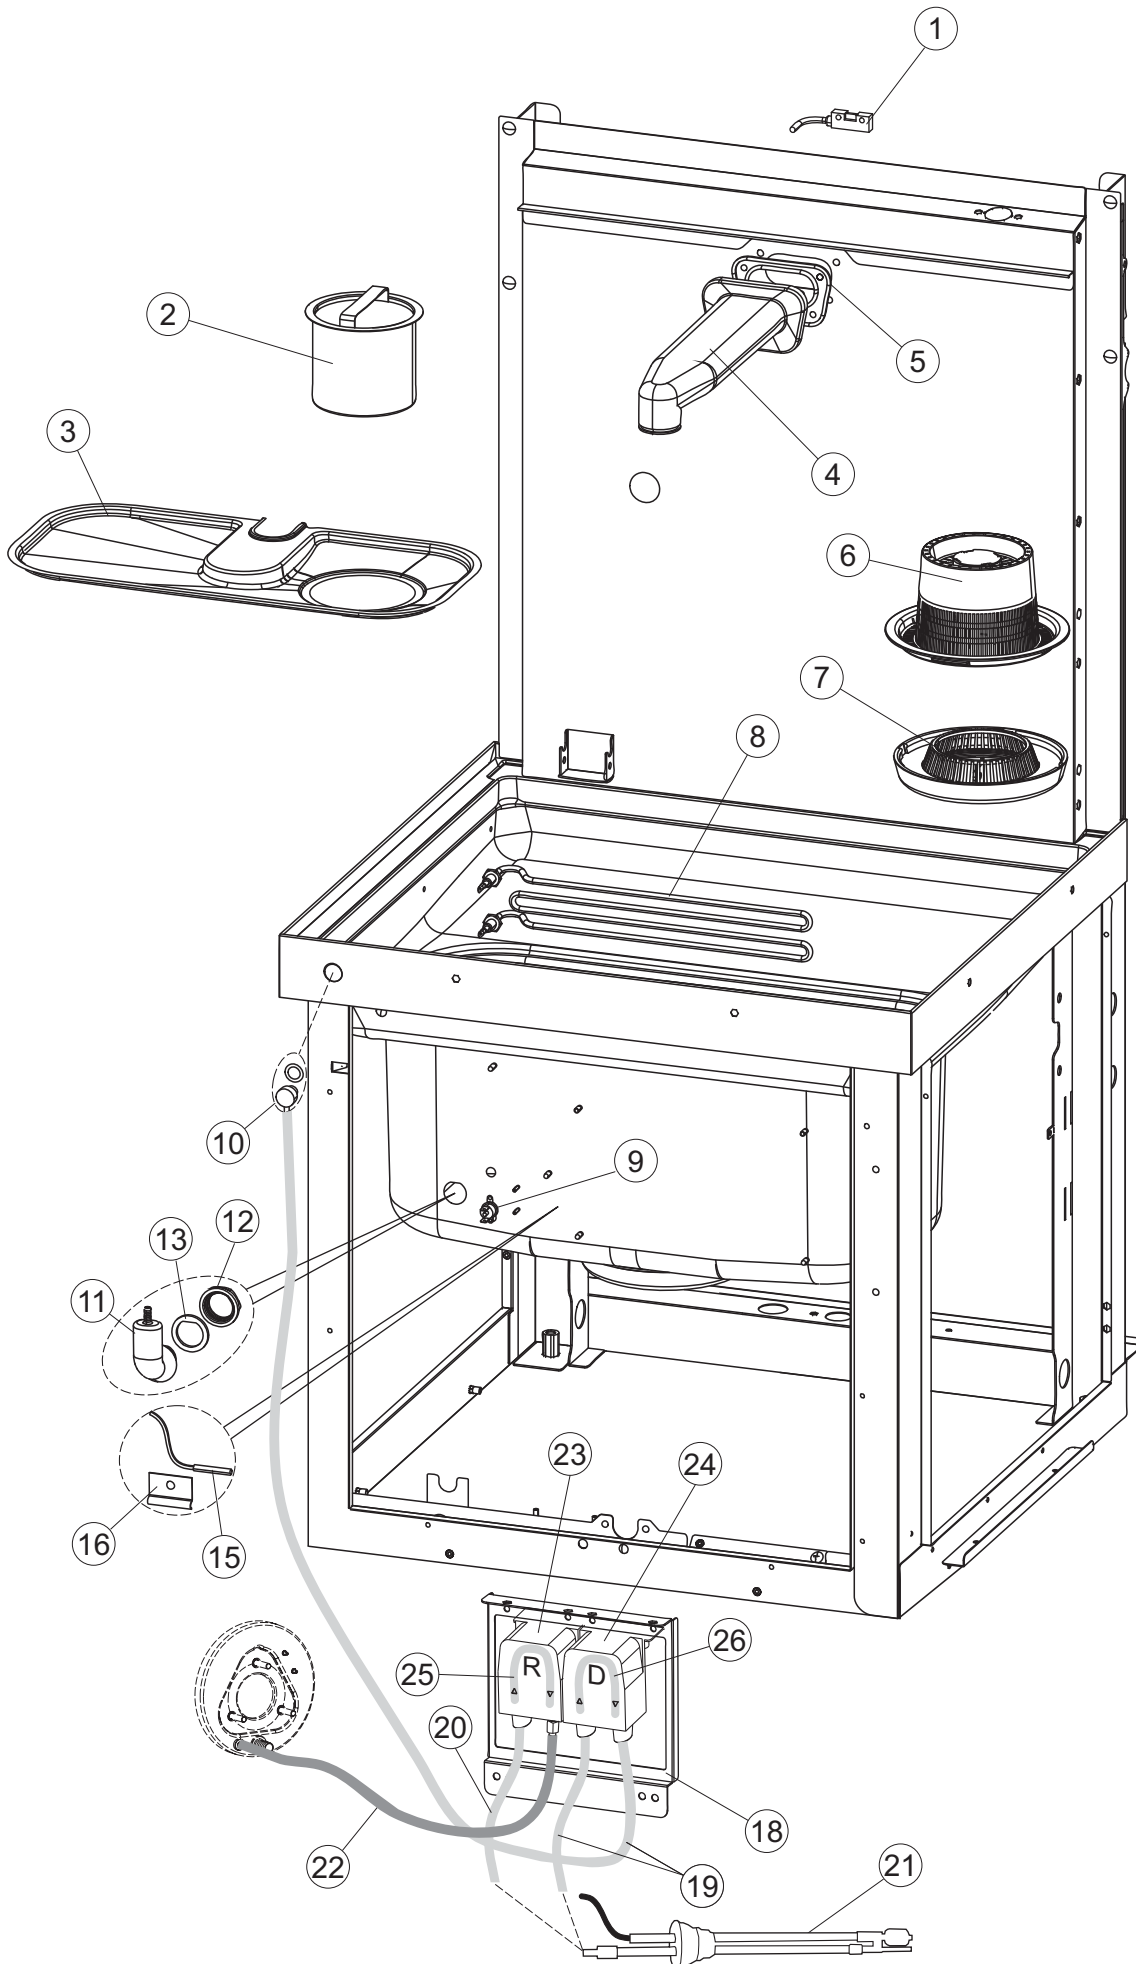

6

8

(*) Ricambio consigliato.

Pagina	Posizione	Codice ricambio	Vecchio codice	Descrizione
1	1	70649		PANNELLO COMANDI
1	2	927088	CWM7	MAGNETE PER MICROINTERRUTTORE CAPP
1	3	70339		GRUPPO CAPP SQUADRATA ISOLATA COMPLETA
1	4	70202		FERMO LEVA SINISTRA CAPP
1	5	70203		FERMO LEVA DESTRA CAPP
1	7	70094		TUBO PASSA FLAT
1	8	70120		NON A LISTINO
1	9	70192		SUPPORTO MANIGLIONE
1	10	70200		LEVA SX CAPP
1	11	70201		LEVA DX CAPP
1	14	70277		PATTINO
1	15	70092		FLANGIA TUBO
1	17	70031		GANCIO DI REGOLAZIONE MOLLE CAPP
1	18	926108	CMT520	MOLLA ACCIAIO A TRAZIONE PER LAVASTOVI-
1	19	926009	DAG332	GANCIO DI REGOLAZIONE MOLLE CAPP
1	20	K70365		KIT SOSTITUZIONE GUIDA CAPP
1	21	70998		DISTANZIALE
1	22	70036		SUPPORTO SINISTRO
1	23	70035		SUPPORTO DESTRO
1	24	70255		TELAIO PORTACESTO
1	25	70019		STAFFA DI SUPPORTO MOLLE
1	26	70072		PANNELLO LATERALE DESTRO
1	27	70871		PANNELLO LATERALE SINISTRO
1	28	41042	C.41042	TAMPONE ADESIVO
1	29	80078	C.80078	STAFFA SOTTOPIANI GOLD PG FINITO
1	30	70379		PANNELLO ANTERIORE
1	31	73100		PIEDE
1	32	70265		CAVALLETTO
1	33	70250		SPONDA PORTACESTI
1	34	80871		MICRO MAGNETICO
1	35	70300		STAFFA DI TERRA MANIGLIONE
2	1	70503		PANNELLO ASPIRAZIONE VAPORI COMPLETO