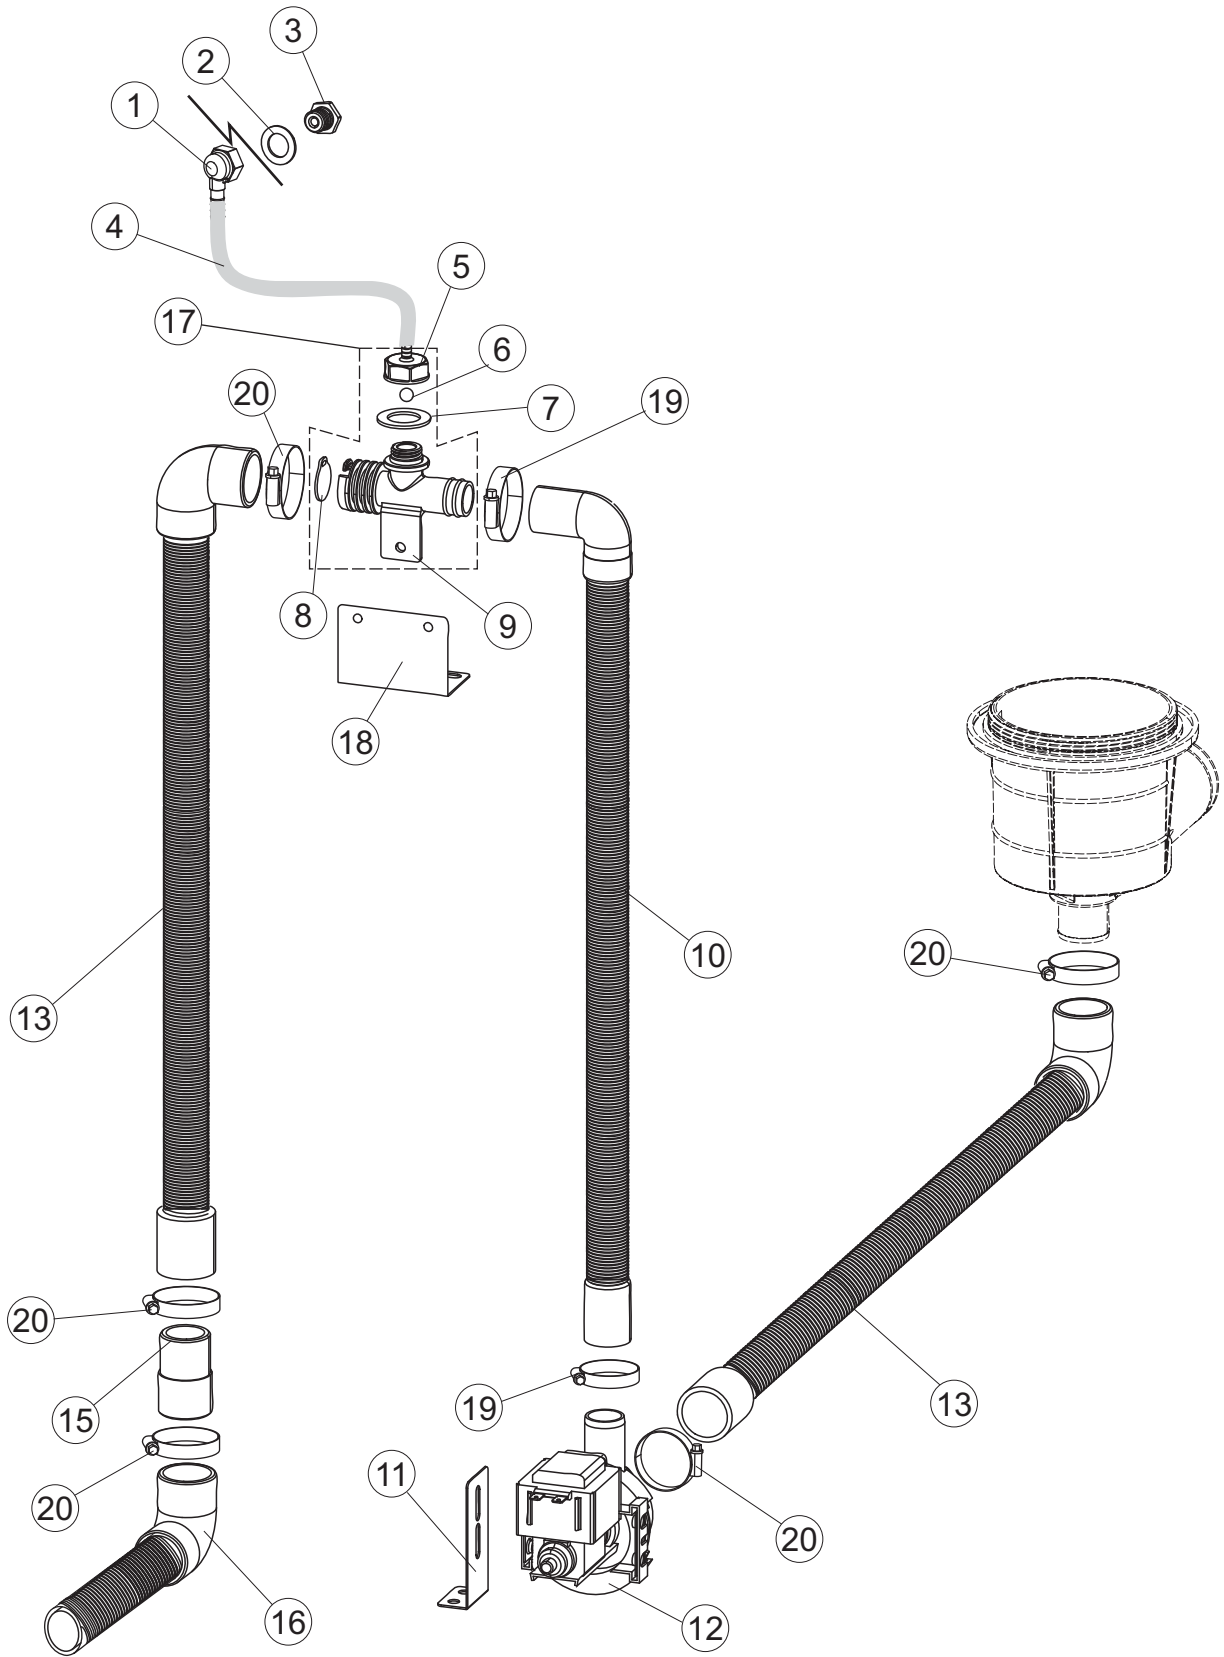

6

8

(*) Ricambio consigliato.

Pagina	Posizione	Codice ricambio	Vecchio codice	Descrizione
1	1	70649		PANNELLO COMANDI
1	2	927088	CWM7	MAGNETE PER MICROINTERRUTTORE CAPP
1	3	70339		GRUPPO CAPP SQUADRATA ISOLATA COMPLETA
1	4	70202		FERMO LEVA SINISTRA CAPP
1	5	70203		FERMO LEVA DESTRA CAPP
1	7	70094		TUBO PASSA FLAT
1	8	70120		NON A LISTINO
1	9	70192		SUPPORTO MANIGLIONE
1	10	70200		LEVA SX CAPP
1	11	70201		LEVA DX CAPP
1	14	70277		PATTINO
1	15	70092		FLANGIA TUBO
1	17	70031		GANCIO DI REGOLAZIONE MOLLE CAPP
1	18	926108	CMT520	MOLLA ACCIAIO A TRAZIONE PER LAVASTOVI-
1	19	926009	DAG332	GANCIO DI REGOLAZIONE MOLLE CAPP
1	20	K70365		KIT SOSTITUZIONE GUIDA CAPP
1	21	70998		DISTANZIALE
1	22	70036		SUPPORTO SINISTRO
1	23	70035		SUPPORTO DESTRO
1	24	70255		TELAIO PORTACESTO
1	25	70019		STAFFA DI SUPPORTO MOLLE
1	26	70072		PANNELLO LATERALE DESTRO
1	27	70871		PANNELLO LATERALE SINISTRO
1	28	41042	C.41042	TAMPONE ADESIVO
1	29	80078	C.80078	STAFFA SOTTOPIANI GOLD PG FINITO
1	30	70379		PANNELLO ANTERIORE
1	31	73100		PIEDE
1	32	70265		CAVALLETTO
1	33	70250		SPONDA PORTACESTI
1	34	80871		MICRO MAGNETICO
1	35	70300		STAFFA DI TERRA MANIGLIONE
2	1	70503		PANNELLO ASPIRAZIONE VAPORI COMPLETO