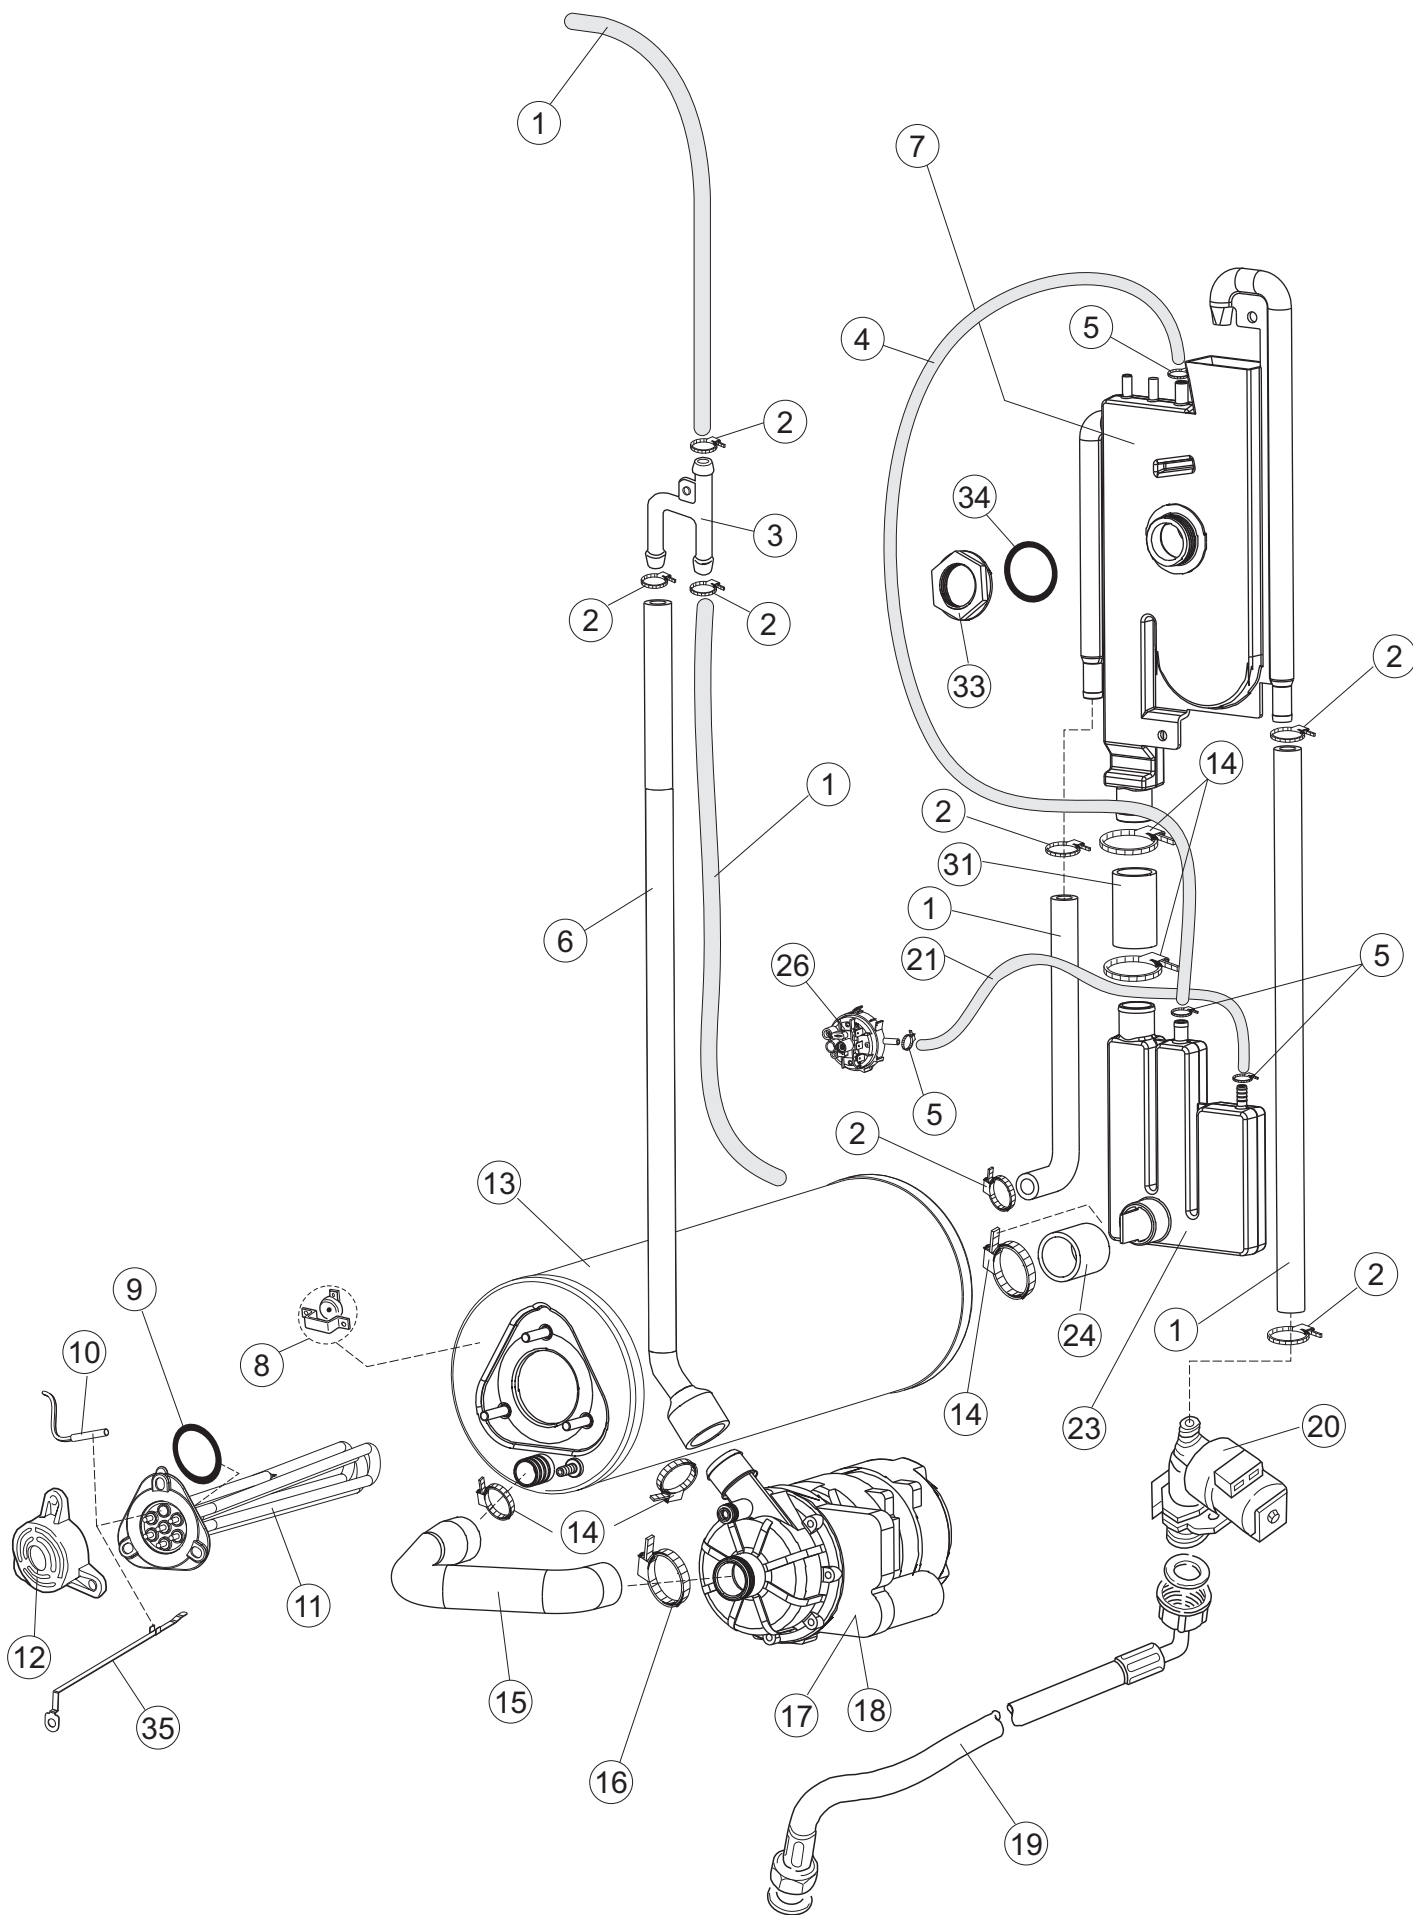

6

8

(*) Ricambio consigliato.

Pagina	Posizione	Codice ricambio	Vecchio codice	Descrizione
1	1	73849		PANNELLO SOPRA CAPPА
1	2	927088	CWM7	MAGNETE PER MICROINTERRUTTORE CAPPА
1	3	73039		CAPPА COIBENTATA
1	4	70202		FERMO LEVA SINISTRA CAPPА
1	5	70203		FERMO LEVA DESTRA CAPPА
1	7	70094		TUBO PASSA FLAT
1	8	73120		MANIGLIONE
1	9	70192		SUPPORTO MANIGLIONE
1	10	70200		LEVA SX CAPPА
1	11	70201		LEVA DX CAPPА
1	14	70277		PATTINO
1	15	70092		FLANGIA TUBO
1	17	70031		GANCIO DI REGOLAZIONE MOLLE CAPPА
1	18	926108	CMT520	MOLLA ACCIAIO A TRAZIONE PER LAVASTOVI-
1	19	926009	DAG332	GANCIO DI REGOLAZIONE MOLLE CAPPА
1	20	K70365		KIT SOSTITUZIONE GUIDA CAPPА
1	21	70998		DISTANZIALE
1	22	70036		SUPPORTO SINISTRO
1	23	70035		SUPPORTO DESTRO
1	24	73255		TELAIO PORTACESTO
1	25	73019		STAFFA DI SUPPORTO MOLLE
1	26	70072		PANNELLO LATERALE DESTRO
1	27	70071		PANNELLO LATERALE SINISTRO
1	28	41042	C.41042	TAMPONE ADESIVO
1	29	80078	C.80078	STAFFA SOTTOPIANI GOLD PG FINITO
1	30	73279		PANNELLO ANTERIORE
1	31	73100		PIEDE
1	32	70265		CAVALLETTO
1	33	70250		SPONDA PORTACESTI
1	34	80871		MICRO MAGNETICO
1	35	70300		STAFFA DI TERRA MANIGLIONE
2	1	70503		PANNELLO ASPIRAZIONE VAPORI COMPLETO