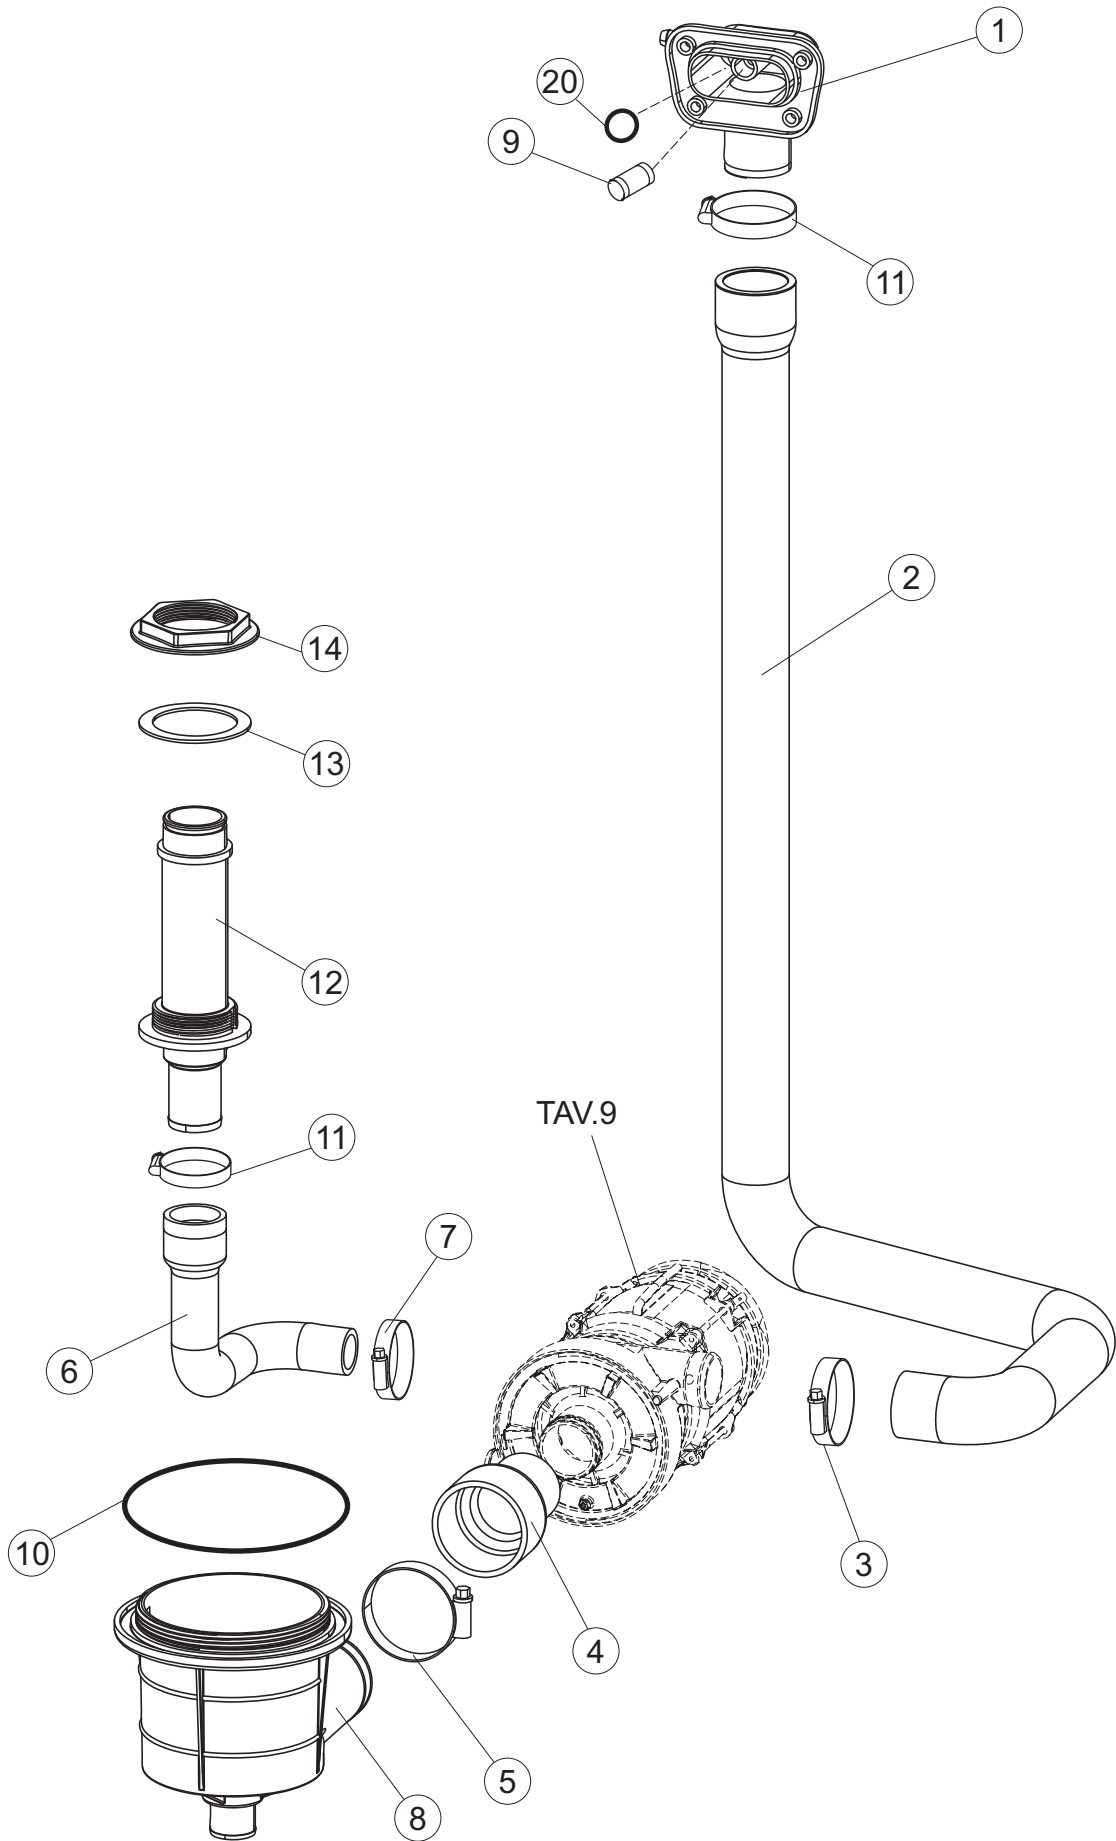

6

8

(*) Ricambio consigliato.

Pagina	Posizione	Codice ricambio	Vecchio codice	Descrizione
1	1	73849		PANNELLO SOPRA CAPPА
1	2	927088	CWM7	MAGNETE PER MICROINTERRUTTORE CAPPА
1	3	73039		CAPPА COIBENTATA
1	4	70202		FERMO LEVA SINISTRA CAPPА
1	5	70203		FERMO LEVA DESTRA CAPPА
1	7	70094		TUBO PASSA FLAT
1	8	73120		MANIGLIONE
1	9	70192		SUPPORTO MANIGLIONE
1	10	70200		LEVA SX CAPPА
1	11	70201		LEVA DX CAPPА
1	14	70277		PATTINO
1	15	70092		FLANGIA TUBO
1	17	70031		GANCIO DI REGOLAZIONE MOLLE CAPPА
1	18	926108	CMT520	MOLLA ACCIAIO A TRAZIONE PER LAVASTOVI-
1	19	926009	DAG332	GANCIO DI REGOLAZIONE MOLLE CAPPА
1	20	K70365		KIT SOSTITUZIONE GUIDA CAPPА
1	21	70998		DISTANZIALE
1	22	70036		SUPPORTO SINISTRO
1	23	70035		SUPPORTO DESTRO
1	24	73255		TELAIO PORTACESTO
1	25	73019		STAFFA DI SUPPORTO MOLLE
1	26	70072		PANNELLO LATERALE DESTRO
1	27	70071		PANNELLO LATERALE SINISTRO
1	28	41042	C.41042	TAMPONE ADESIVO
1	29	80078	C.80078	STAFFA SOTTOPIANI GOLD PG FINITO
1	30	73279		PANNELLO ANTERIORE
1	31	73100		PIEDE
1	32	70265		CAVALLETTO
1	33	70250		SPONDA PORTACESTI
1	34	80871		MICRO MAGNETICO
1	35	70300		STAFFA DI TERRA MANIGLIONE
2	1	70503		PANNELLO ASPIRAZIONE VAPORI COMPLETO