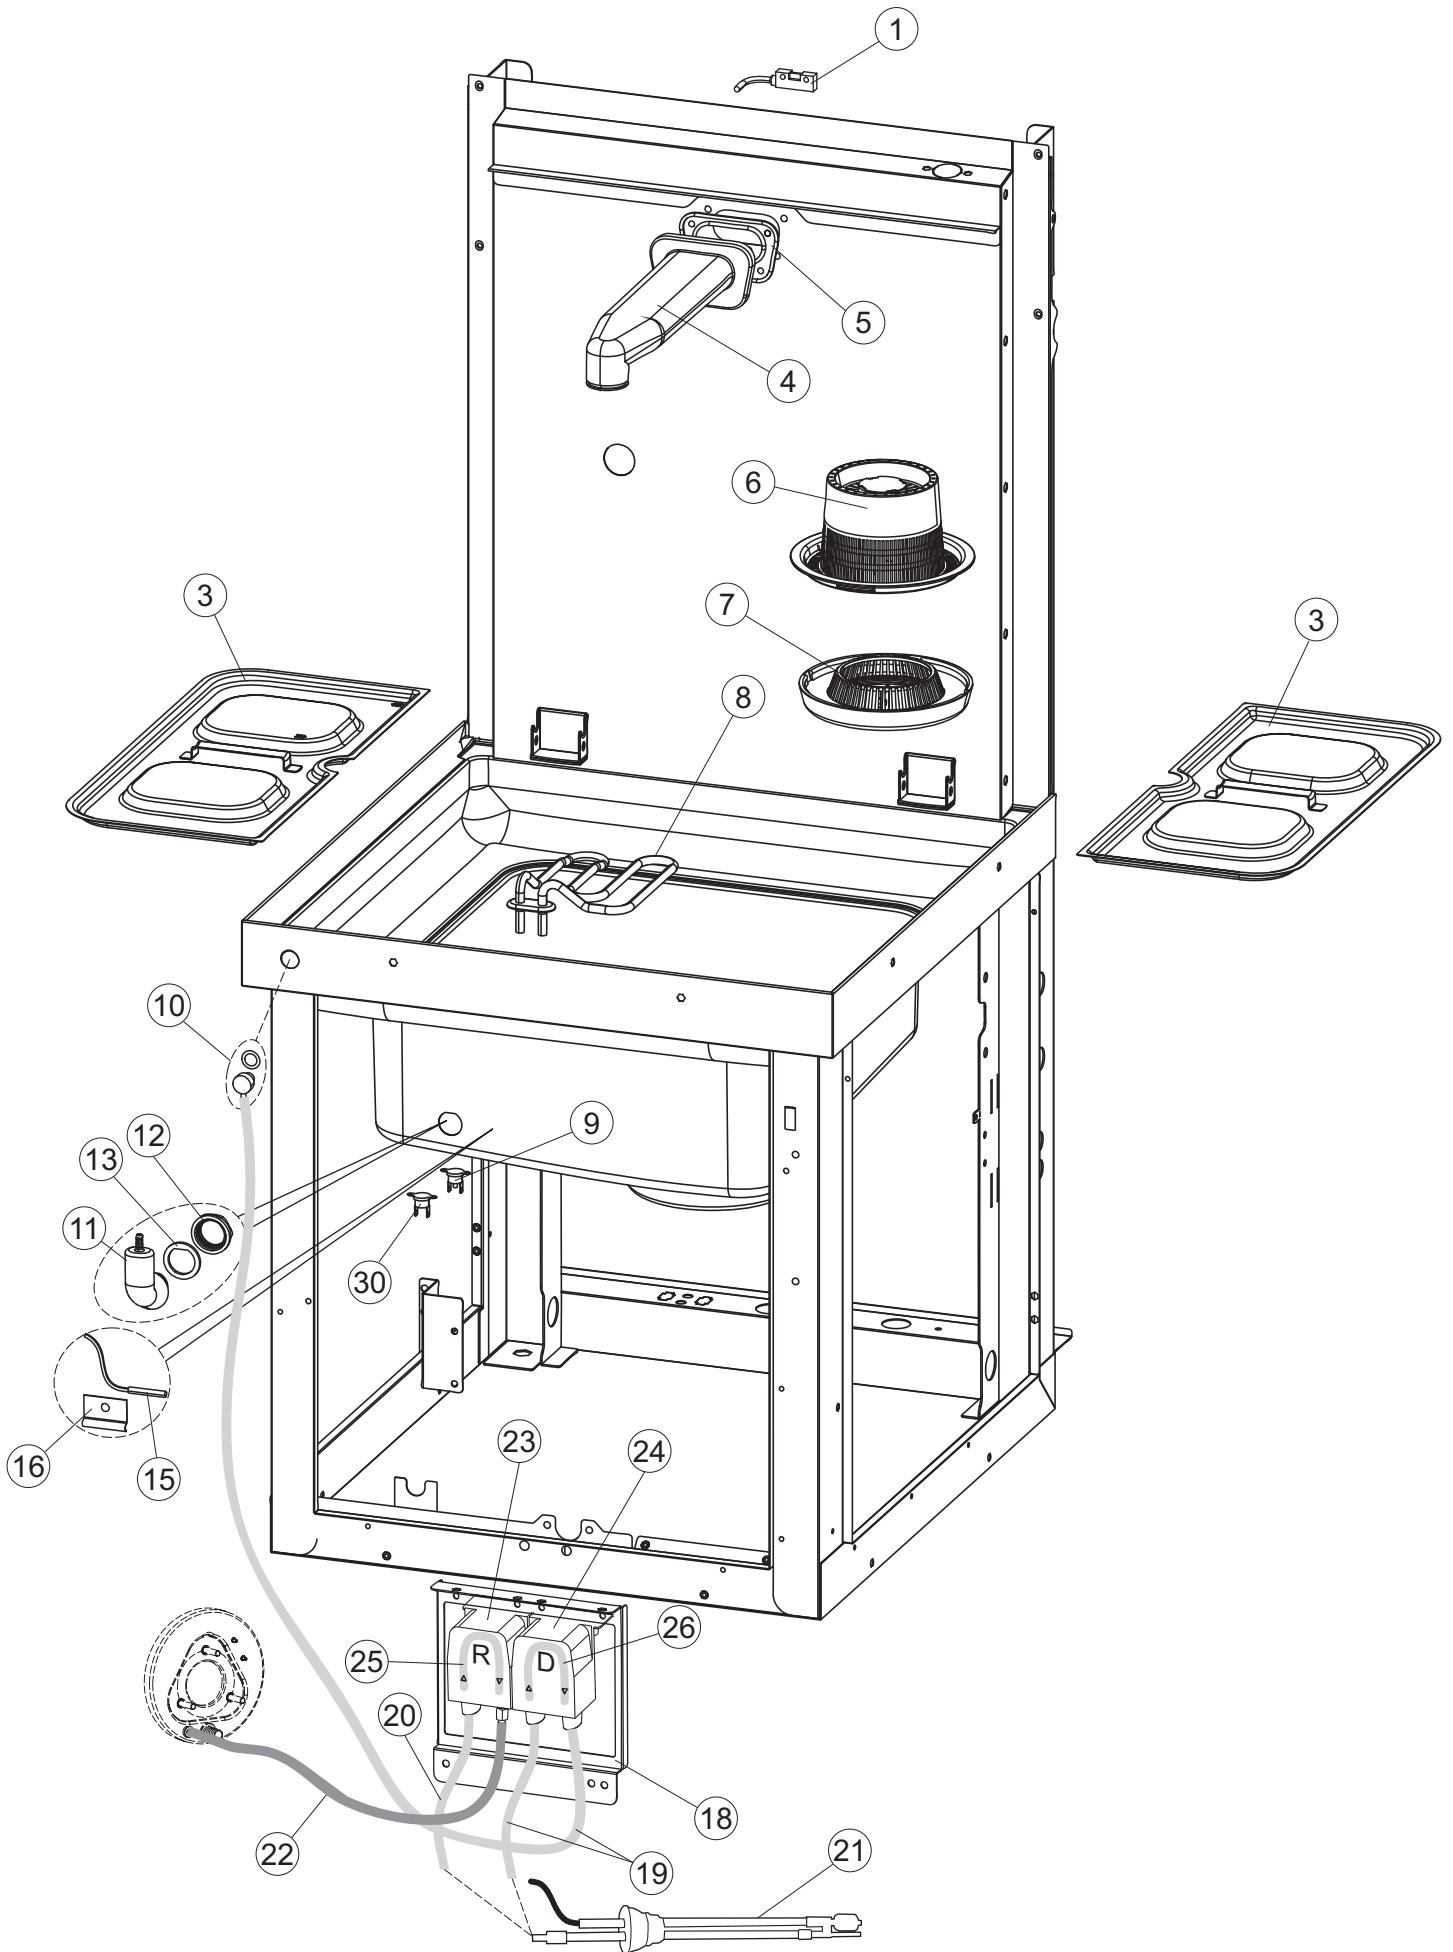

6

8

(*) Ricambio consigliato.

Pagina	Posizione	Codice ricambio	Vecchio codice	Descrizione
1	1	73849		PANNELLO SOPRA CAPPА
1	2	927088	CWM7	MAGNETE PER MICROINTERRUTTORE CAPPА
1	3	73039		CAPPА COIBENTATA
1	4	70202		FERMO LEVA SINISTRA CAPPА
1	5	70203		FERMO LEVA DESTRA CAPPА
1	7	70094		TUBO PASSA FLAT
1	8	73120		MANIGLIONE
1	9	70192		SUPPORTO MANIGLIONE
1	10	70200		LEVA SX CAPPА
1	11	70201		LEVA DX CAPPА
1	14	70277		PATTINO
1	15	70092		FLANGIA TUBO
1	17	70031		GANCIO DI REGOLAZIONE MOLLE CAPPА
1	18	926108	CMT520	MOLLA ACCIAIO A TRAZIONE PER LAVASTOVI-
1	19	926009	DAG332	GANCIO DI REGOLAZIONE MOLLE CAPPА
1	20	K70365		KIT SOSTITUZIONE GUIDA CAPPА
1	21	70998		DISTANZIALE
1	22	70036		SUPPORTO SINISTRO
1	23	70035		SUPPORTO DESTRO
1	24	73255		TELAIO PORTACESTO
1	25	73019		STAFFA DI SUPPORTO MOLLE
1	26	70072		PANNELLO LATERALE DESTRO
1	27	70071		PANNELLO LATERALE SINISTRO
1	28	41042	C.41042	TAMPONE ADESIVO
1	29	80078	C.80078	STAFFA SOTTOPIANI GOLD PG FINITO
1	30	73279		PANNELLO ANTERIORE
1	31	73100		PIEDE
1	32	70265		CAVALLETTO
1	33	70250		SPONDA PORTACESTI
1	34	80871		MICRO MAGNETICO
1	35	70300		STAFFA DI TERRA MANIGLIONE
2	1	70503		PANNELLO ASPIRAZIONE VAPORI COMPLETO