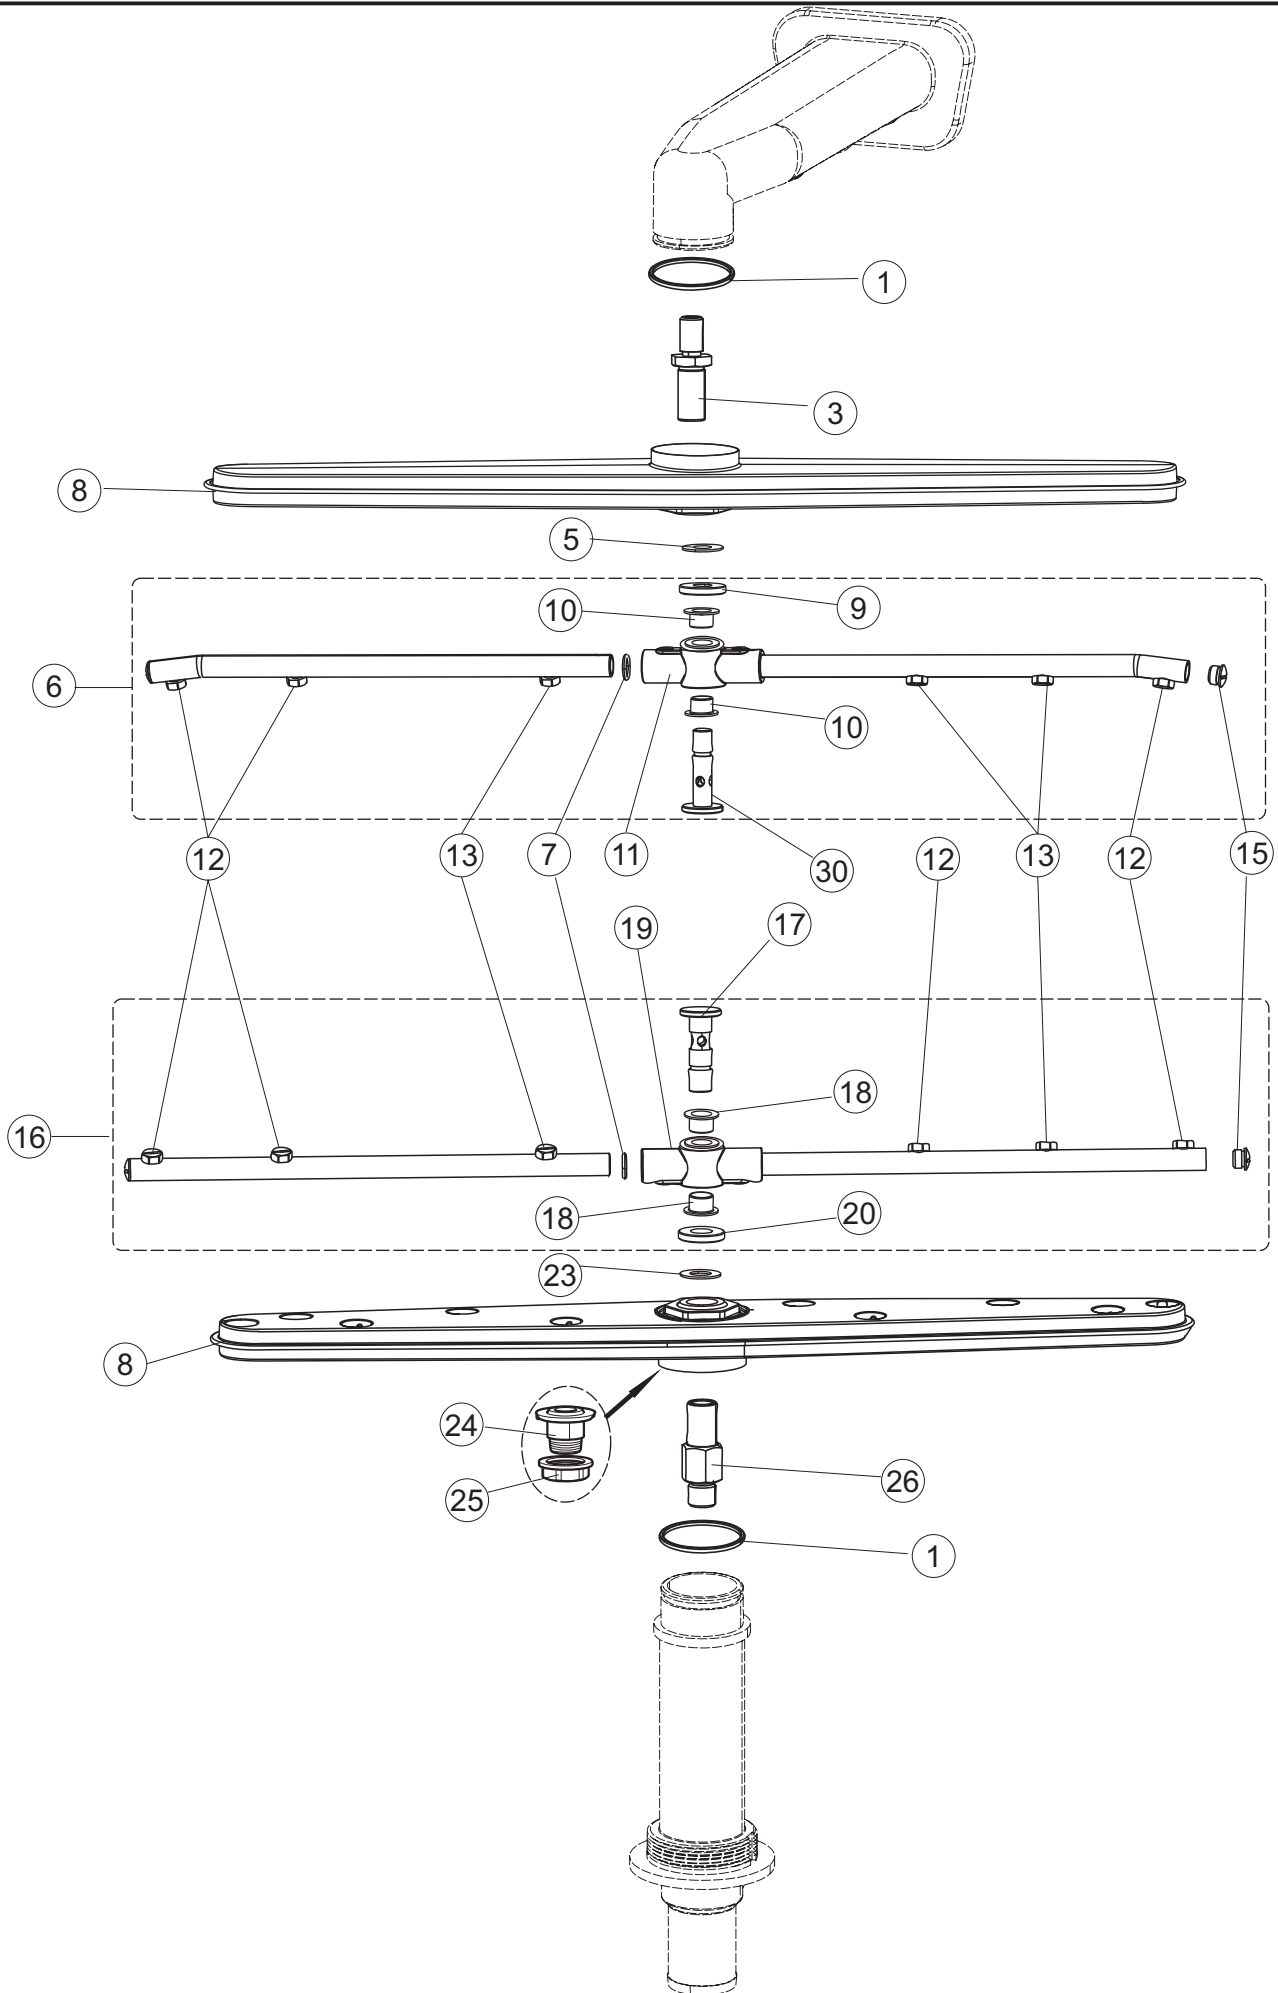

6

8

(*) Ricambio consigliato.

Pagina	Posizione	Codice ricambio	Vecchio codice	Descrizione
1	1	73849		PANNELLO SOPRA CAPPА
1	2	927088	CWM7	MAGNETE PER MICROINTERRUTTORE CAPPА
1	3	73039		CAPPА COIBENTATA
1	4	70202		FERMO LEVA SINISTRA CAPPА
1	5	70203		FERMO LEVA DESTRA CAPPА
1	7	70094		TUBO PASSA FLAT
1	8	73120		MANIGLIONE
1	9	70192		SUPPORTO MANIGLIONE
1	10	70200		LEVA SX CAPPА
1	11	70201		LEVA DX CAPPА
1	14	70277		PATTINO
1	15	70092		FLANGIA TUBO
1	17	70031		GANCIO DI REGOLAZIONE MOLLE CAPPА
1	18	926108	CMT520	MOLLA ACCIAIO A TRAZIONE PER LAVASTOVI-
1	19	926009	DAG332	GANCIO DI REGOLAZIONE MOLLE CAPPА
1	20	K70365		KIT SOSTITUZIONE GUIDA CAPPА
1	21	70998		DISTANZIALE
1	22	70036		SUPPORTO SINISTRO
1	23	70035		SUPPORTO DESTRO
1	24	73255		TELAIO PORTACESTO
1	25	73019		STAFFA DI SUPPORTO MOLLE
1	26	70072		PANNELLO LATERALE DESTRO
1	27	70071		PANNELLO LATERALE SINISTRO
1	28	41042	C.41042	TAMPONE ADESIVO
1	29	80078	C.80078	STAFFA SOTTOPIANI GOLD PG FINITO
1	30	73279		PANNELLO ANTERIORE
1	31	73100		PIEDE
1	32	70265		CAVALLETTO
1	33	70250		SPONDA PORTACESTI
1	34	80871		MICRO MAGNETICO
1	35	70300		STAFFA DI TERRA MANIGLIONE
2	1	70503		PANNELLO ASPIRAZIONE VAPORI COMPLETO