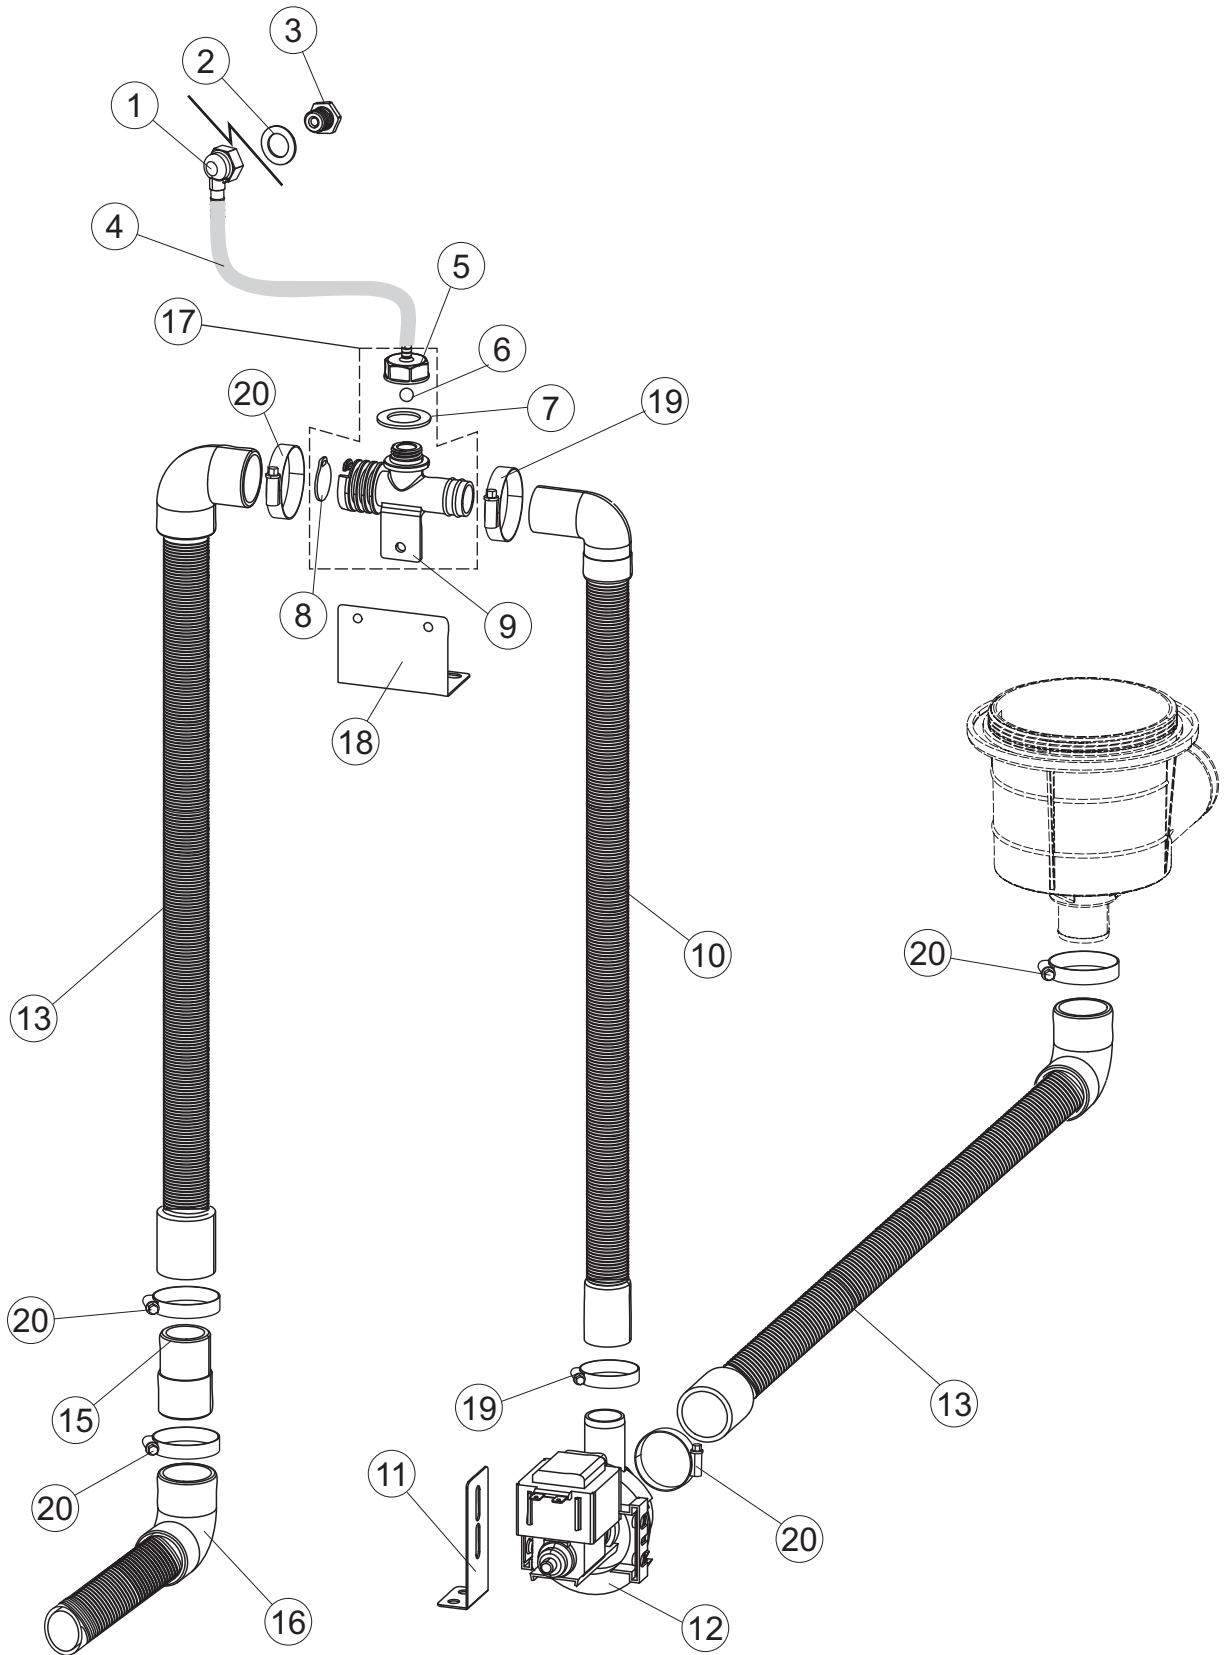

6

8

(*) Ricambio consigliato.

Pagina	Posizione	Codice ricambio	Vecchio codice	Descrizione
1	1	73849		PANNELLO SOPRA CAPPА
1	2	927088	CWM7	MAGNETE PER MICROINTERRUTTORE CAPPА
1	3	73039		CAPPА COIBENTATA
1	4	70202		FERMO LEVA SINISTRA CAPPА
1	5	70203		FERMO LEVA DESTRA CAPPА
1	7	70094		TUBO PASSA FLAT
1	8	73120		MANIGLIONE
1	9	70192		SUPPORTO MANIGLIONE
1	10	70200		LEVA SX CAPPА
1	11	70201		LEVA DX CAPPА
1	14	70277		PATTINO
1	15	70092		FLANGIA TUBO
1	17	70031		GANCIO DI REGOLAZIONE MOLLE CAPPА
1	18	926108	CMT520	MOLLA ACCIAIO A TRAZIONE PER LAVASTOVI-
1	19	926009	DAG332	GANCIO DI REGOLAZIONE MOLLE CAPPА
1	20	K70365		KIT SOSTITUZIONE GUIDA CAPPА
1	21	70998		DISTANZIALE
1	22	70036		SUPPORTO SINISTRO
1	23	70035		SUPPORTO DESTRO
1	24	73255		TELAIO PORTACESTO
1	25	73019		STAFFA DI SUPPORTO MOLLE
1	26	70072		PANNELLO LATERALE DESTRO
1	27	70071		PANNELLO LATERALE SINISTRO
1	28	41042	C.41042	TAMPONE ADESIVO
1	29	80078	C.80078	STAFFA SOTTOPIANI GOLD PG FINITO
1	30	73279		PANNELLO ANTERIORE
1	31	73100		PIEDE
1	32	70265		CAVALLETTO
1	33	70250		SPONDA PORTACESTI
1	34	80871		MICRO MAGNETICO
1	35	70300		STAFFA DI TERRA MANIGLIONE
2	1	70503		PANNELLO ASPIRAZIONE VAPORI COMPLETO