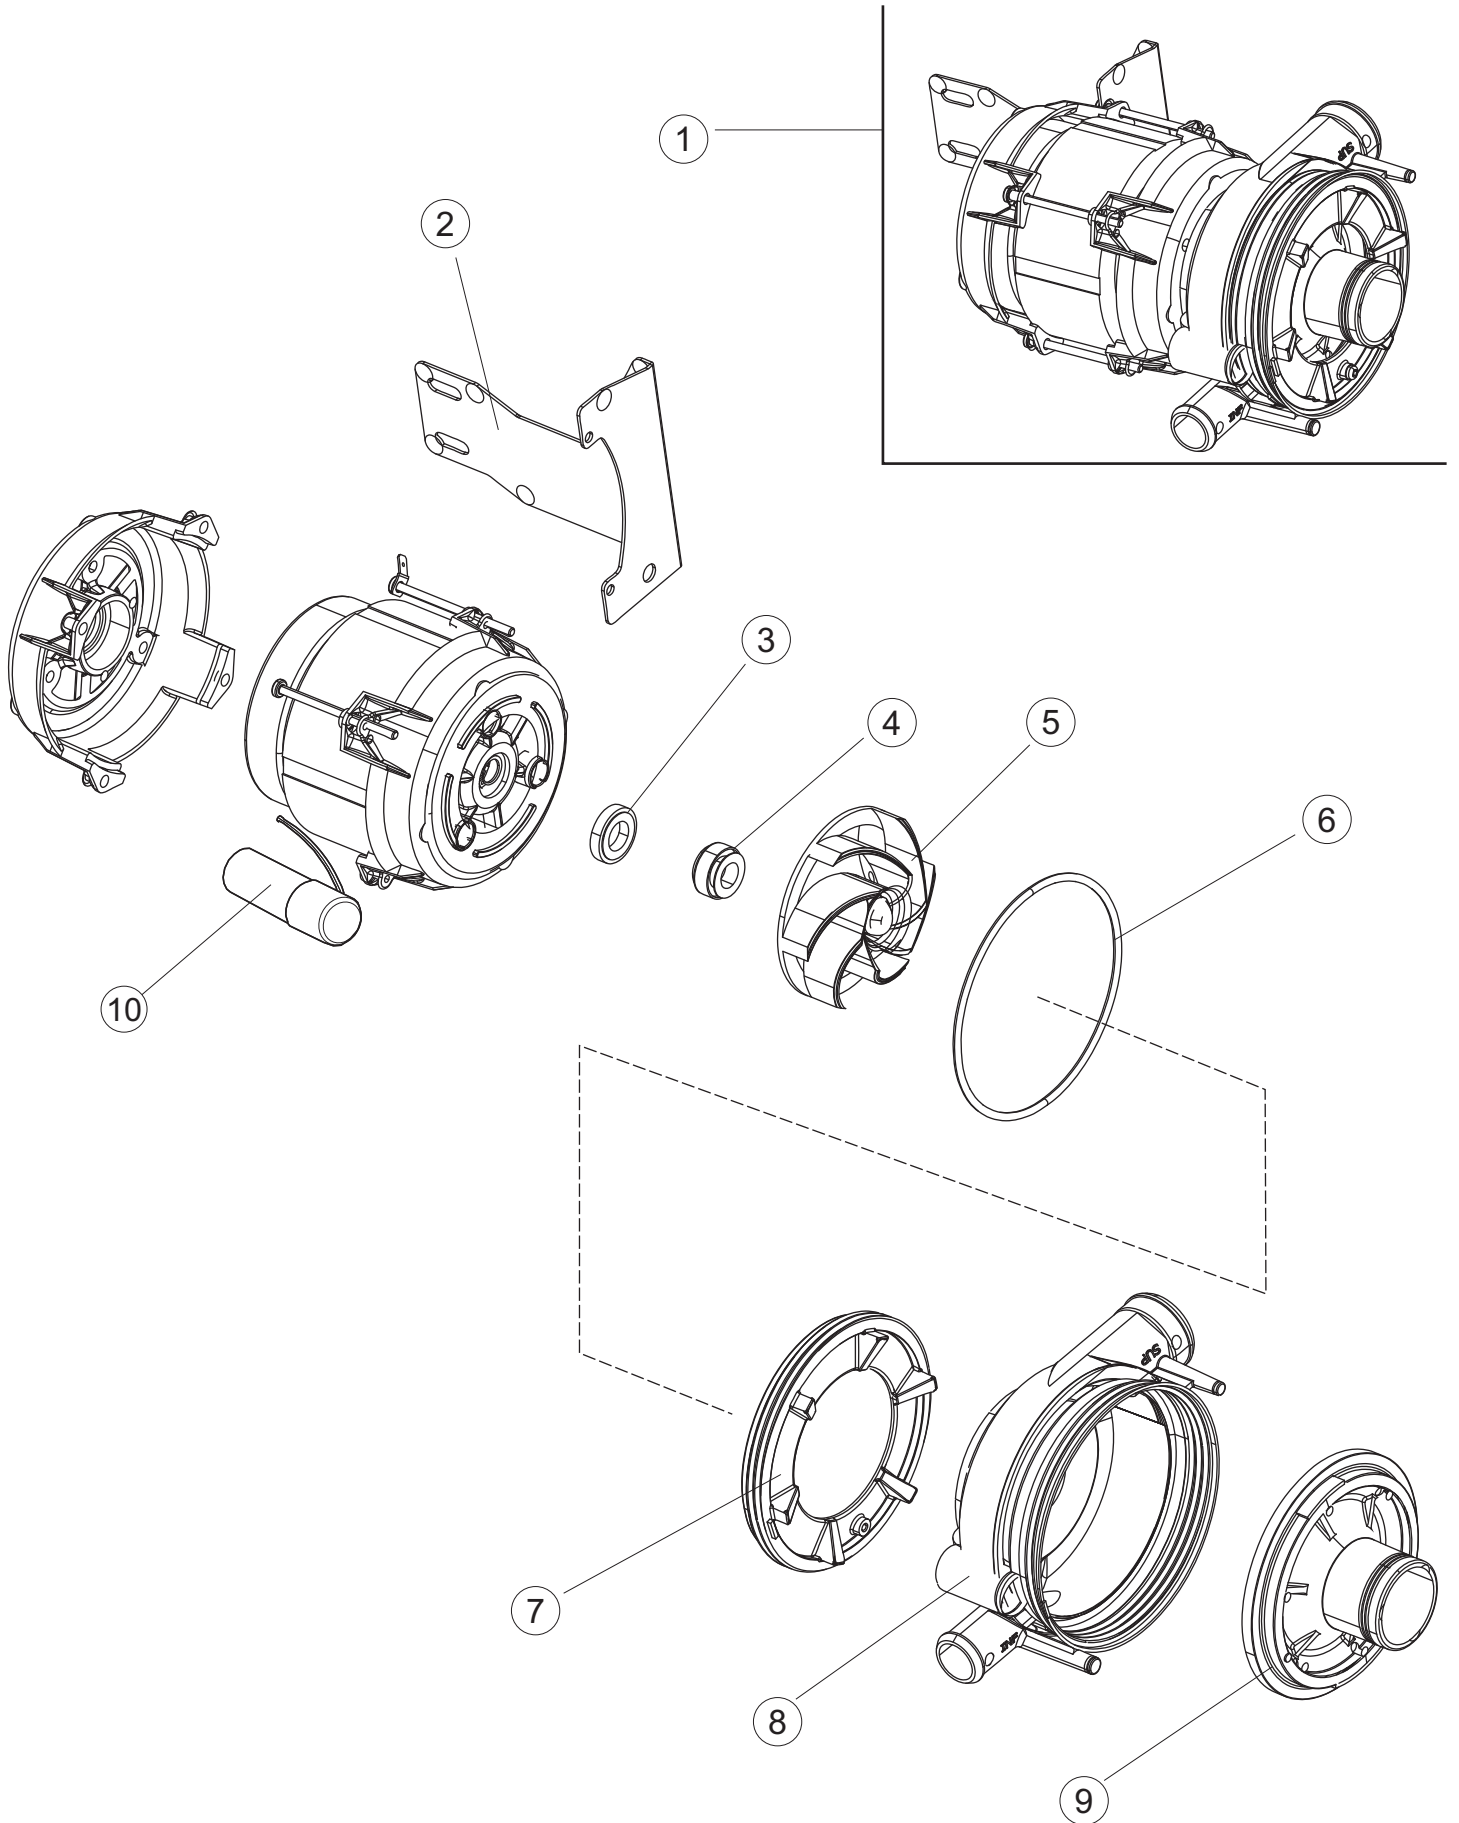

COLGED

**SPARE PARTS CATALOGUE
ERSATZTEILKATALOG
CATALOGUE PIECES DETACHEES
CATALOGO PARTI RICAMBIO
CATALOGO DE PIEZAS DE RECAMBIO
CATALOGO PEÇAS DE REPOSIÇÃO**

Toptech 28-20G

NRG

28-05-2013

1

4

5

6

8

(*) Ricambio consigliato.

Pagina	Posizione	Codice ricambio	Vecchio codice	Descrizione
1	1	73849		PANNELLO SOPRA CAPPА
1	2	927088	CWM7	MAGNETE PER MICROINTERRUTTORE CAPPА
1	3	73039		CAPPА COIBENTATA
1	4	70202		FERMO LEVA SINISTRA CAPPА
1	5	70203		FERMO LEVA DESTRA CAPPА
1	7	70094		TUBO PASSA FLAT
1	8	73120		MANIGLIONE
1	9	70192		SUPPORTO MANIGLIONE
1	10	70200		LEVA SX CAPPА
1	11	70201		LEVA DX CAPPА
1	14	70277		PATTINO
1	15	70092		FLANGIA TUBO
1	17	70031		GANCIO DI REGOLAZIONE MOLLE CAPPА
1	18	926108	CMT520	MOLLA ACCIAIO A TRAZIONE PER LAVASTOVI-
1	19	926009	DAG332	GANCIO DI REGOLAZIONE MOLLE CAPPА
1	20	K70365		KIT SOSTITUZIONE GUIDA CAPPА
1	21	70998		DISTANZIALE
1	22	70036		SUPPORTO SINISTRO
1	23	70035		SUPPORTO DESTRO
1	24	73255		TELAIO PORTACESTO
1	25	73019		STAFFA DI SUPPORTO MOLLE
1	26	70072		PANNELLO LATERALE DESTRO
1	27	70071		PANNELLO LATERALE SINISTRO
1	28	41042	C.41042	TAMPONE ADESIVO
1	29	80078	C.80078	STAFFA SOTTOPIANI GOLD PG FINITO
1	30	73279		PANNELLO ANTERIORE
1	31	73100		PIEDE
1	32	70265		CAVALLETTO
1	33	70250		SPONDA PORTACESTI
1	34	80871		MICRO MAGNETICO
1	35	70300		STAFFA DI TERRA MANIGLIONE
2	1	70503		PANNELLO ASPIRAZIONE VAPORI COMPLETO