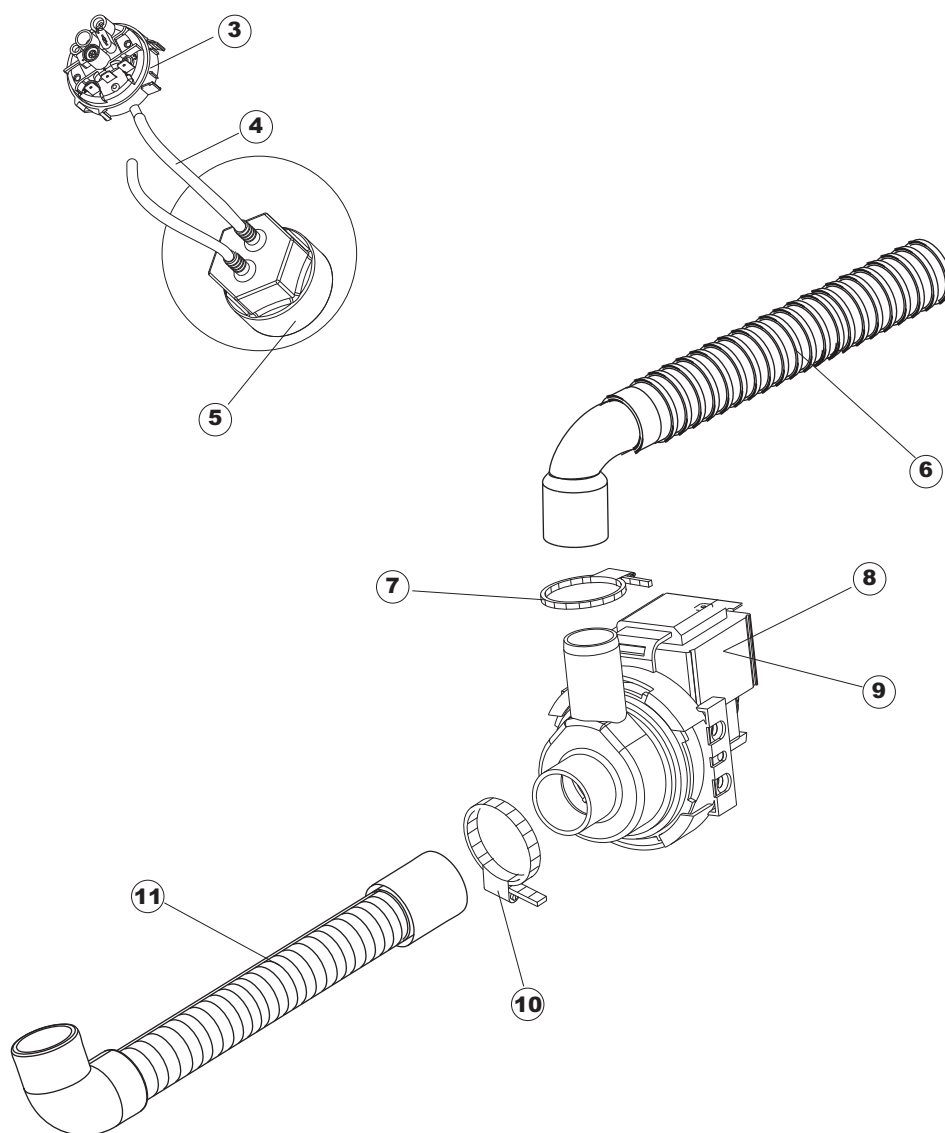

Tab.1: Carrosserie
Tab.2: Installation électrique
Tab.3: Composants de cuve
Tab.4: Circuit de lavage
Tab.5: Circuit de rinçage
Tab.6: Bras de lavage
Tab.7: Pompe de lavage
Tab.8: Pompe de vidange

Taf.1: Verkleidung
Taf.2: Elektrische Anlage
Taf.3: Bauteile im Waschtank
Taf.4: Spuelschaltung
Taf.5: Nachspuelschaltung
Taf.6: Wascharme
Taf.7: Spuelpumpe
Taf.8: Laugenpumpe

Pompa scarico
Drain pump

1

2

(*) Ricambio consigliato.

Pagina	Posizione	Codice ricambio	Vecchio codice	Descrizione
1	1	69141		GRUPPO CAPPА SQUADRATA LA50 COMPLETA
1	2	927088	CWM7	MAGNETE PER MICROINTERRUTTORE CAPPА
1	3	80632		SUPPORTO DI SOLLEVAMENTO CAPPА
1	4	80998		VITE PLASTICA M4X6 (DIN933) GOLD
1	5	80069		GUIDA CAPPА
1	6	80638		PANNELLO POSTERIORE SUPERIORE
1	7	80162	C.80162	PANNELLO POSTERIORE
1	8	80275	C.80275	STAFFA AGGANCIО MOLLE ST - FINITA
1	9	80277	C.80277	PATTINO AGGANCIО MOLLE
1	10	926007	CMT549	MOLLA ACCIAIO A TRAZIONE PER LAVASTOVI-
1	11	80190	C.80190	SQUADRA SUPP.MANIGLIONE
1	12	926009	DAG332	GANCIO DI REGOLAZIONE MOLLE CAPPА
1	13	80023	C.80023	SQUADRA
1	14	80105	C.80105	TAMPONE FERMA CAPPА
1	15	80027	C.80027	MANIGLIONE
1	16	41042	C.41042	TAMPONE ADESIVO
1	17	80240		TELAIO PORTACESTO
1	18	80071	C.80071	PANNELLO LATERALE SINISTRO
1	19	80072	C.80072	PANNELLO LATERALE DESTRO
1	20	80078	C.80078	STAFFA SOTTOPIANI GOLD PG FINITO
1	21	73100		PIEDE
1	22	69200		PANNELLO ANTERIORE
2	1	214086		PROTEZIONE TRASPARENTE PER IMPIANTO
2	3	69401		PANNELLO PER COMPONENTI ELETTRICI
2	4	73350		CONTATTORE
2	5	H.228048		TAPPO PORTAFUSIBILE
2	6	228010		FUSIBILE 5X20 T4A RITARDATO 250V
2	7	H.228047		PORTAFUSIBILE
2	8	215034-5		SCHEDA ELETTRONICA
2	9	215037		SCHEDA INTERFACCIA MECCANICA
2	10	CWP2		PIEDINI SUPPORTO SCHEDA ELETTRONICA
2	11	69063		STAFFA MORSETTIERA