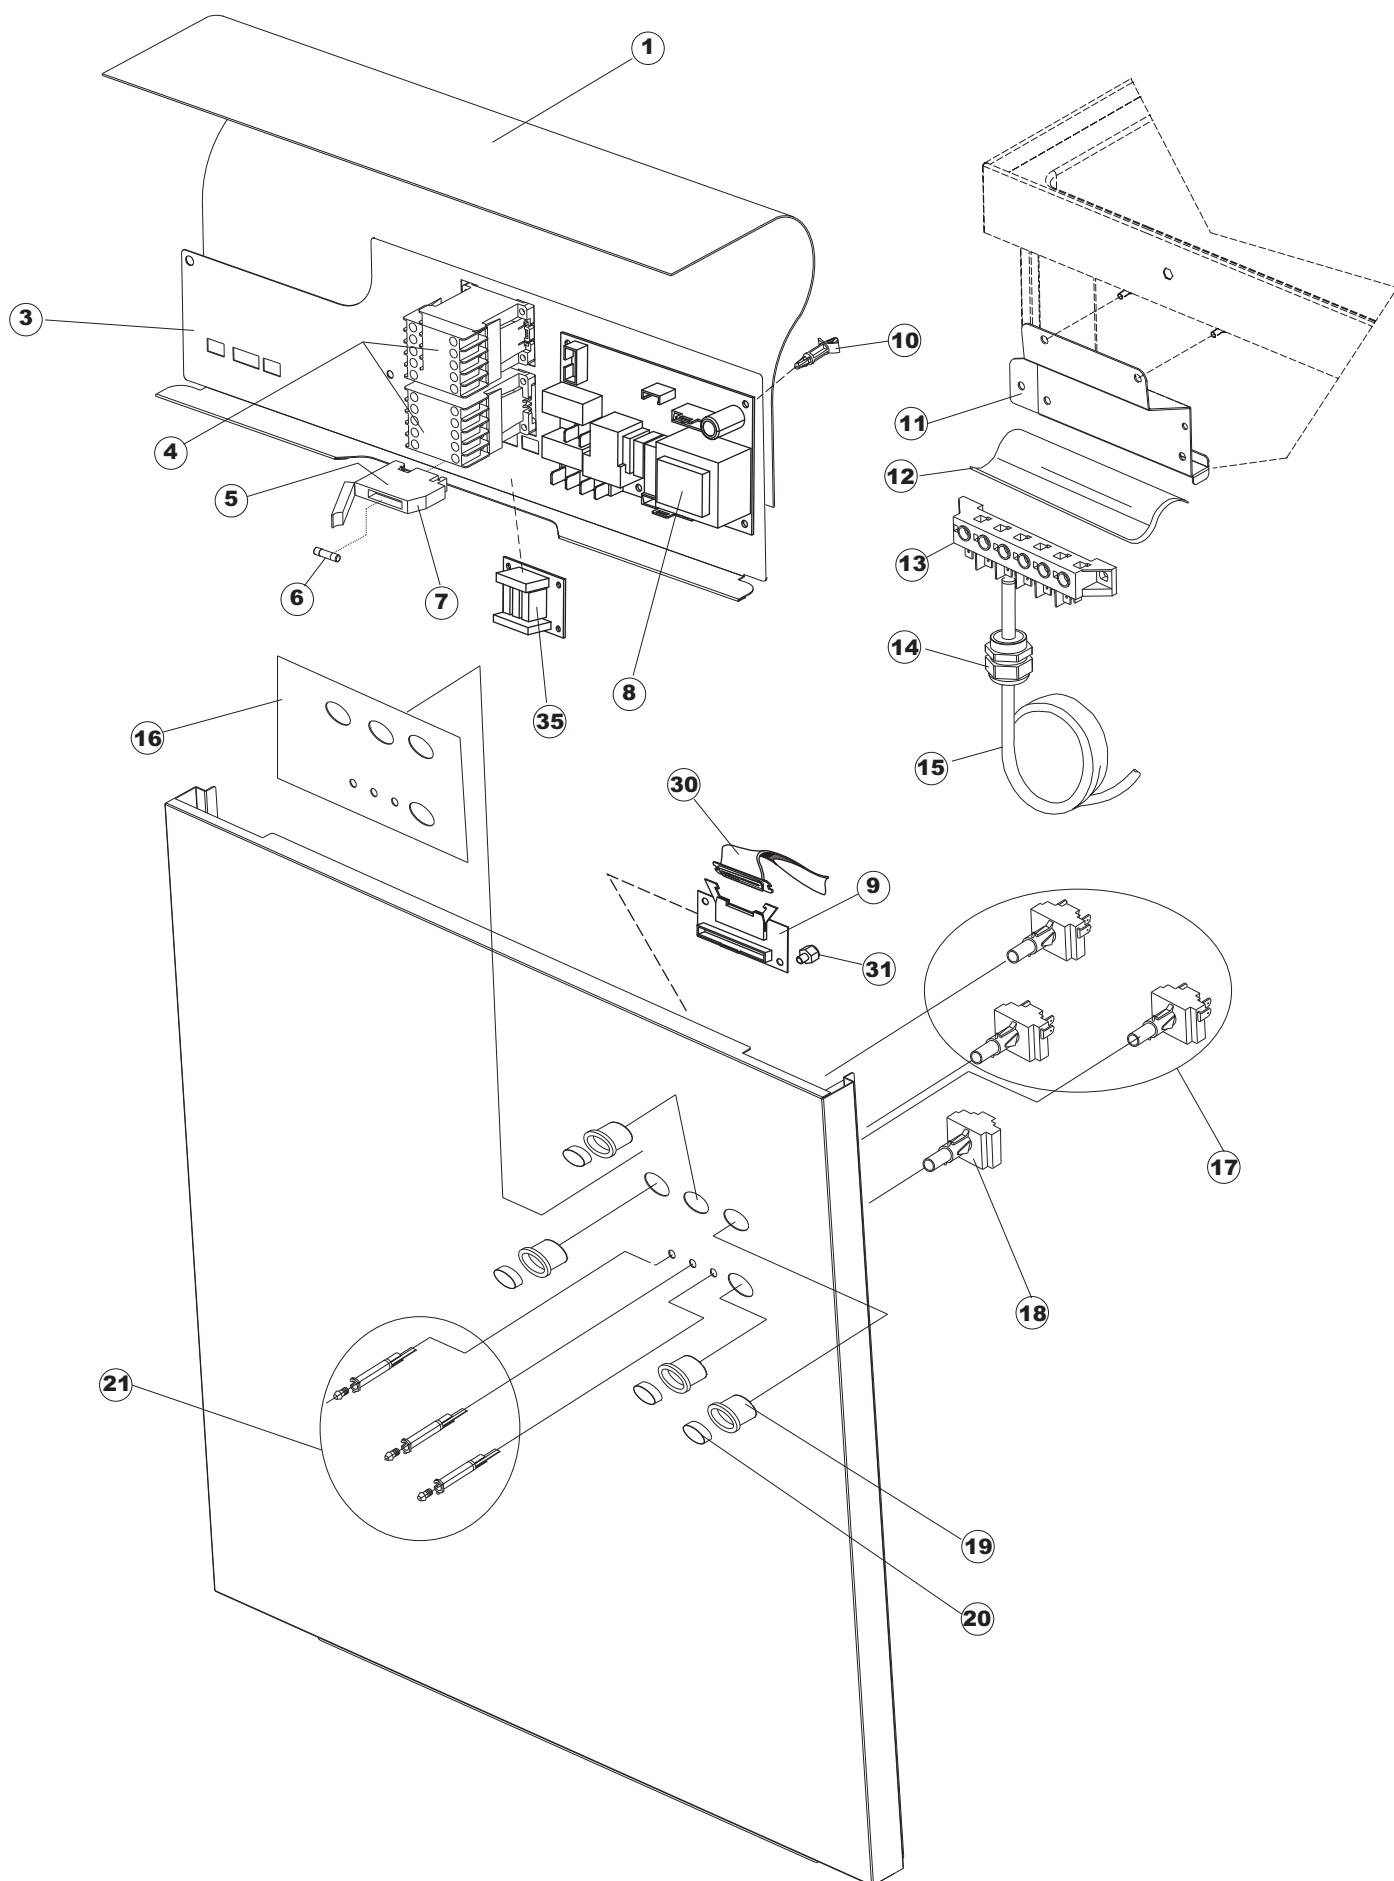

COLGED

**SPARE PARTS CATALOGUE
ERSATZTEILKATALOG
CATALOGUE PIECES DETACHEES
CATALOGO PARTI RICAMBIO
CATALOGO DE PIEZAS DE RECAMBIO
CATALOGO PEÇAS DE REPOSIÇÃO**

Startech 805

26-03-2013

Tav.1: Carrozzeria
Tav.2: Impianto elettrico
Tav.3: Componenti in vasca
Tav.4: Circuito di lavaggio
Tav.5: Circuito di risciacquo
Tav.6: Lance di lavaggio
Tav.7: Pompa di lavaggio
Tav.8: Pompa di scarico

Pompa scarico
Drain pump

1

2

(*) Ricambio consigliato.

Pagina	Posizione	Codice ricambio	Vecchio codice	Descrizione
1	1	69141		GRUPPO CAPPА SQUADRATA LA50 COMPLETA
1	2	927088	CWM7	MAGNETE PER MICROINTERRUTTORE CAPPА
1	3	80632		SUPPORTO DI SOLLEVAMENTO CAPPА
1	4	80998		VITE PLASTICA M4X6 (DIN933) GOLD
1	5	80069		GUIDA CAPPА
1	6	80638		PANNELLO POSTERIORE SUPERIORE
1	7	80162	C.80162	PANNELLO POSTERIORE
1	8	80275	C.80275	STAFFA AGGANCIО MOLLE ST - FINITA
1	9	80277	C.80277	PATTINO AGGANCIО MOLLE
1	10	926007	CMT549	MOLLA ACCIAIO A TRAZIONE PER LAVASTOVI-
1	11	80190	C.80190	SQUADRA SUPP.MANIGLIONE
1	12	926009	DAG332	GANCIO DI REGOLAZIONE MOLLE CAPPА
1	13	80023	C.80023	SQUADRA
1	14	80105	C.80105	TAMPONE FERMA CAPPА
1	15	80027	C.80027	MANIGLIONE
1	16	41042	C.41042	TAMPONE ADESIVO
1	17	80240		TELAIO PORTACESTO
1	18	80071	C.80071	PANNELLO LATERALE SINISTRO
1	19	80072	C.80072	PANNELLO LATERALE DESTRO
1	20	80078	C.80078	STAFFA SOTTOPIANI GOLD PG FINITO
1	21	73100		PIEDE
1	22	69200		PANNELLO ANTERIORE
2	1	214086		PROTEZIONE TRASPARENTE PER IMPIANTO
2	3	69401		PANNELLO PER COMPONENTI ELETTRICI
2	4	73350		CONTATTORE
2	5	H.228048		TAPPO PORTAFUSIBILE
2	6	228010		FUSIBILE 5X20 T4A RITARDATO 250V
2	7	H.228047		PORTAFUSIBILE
2	8	215034-5		SCHEDA ELETTRONICA
2	9	215037		SCHEDA INTERFACCIA MECCANICA
2	10	CWP2		PIEDINI SUPPORTO SCHEDA ELETTRONICA
2	11	69063		STAFFA MORSETTIERA