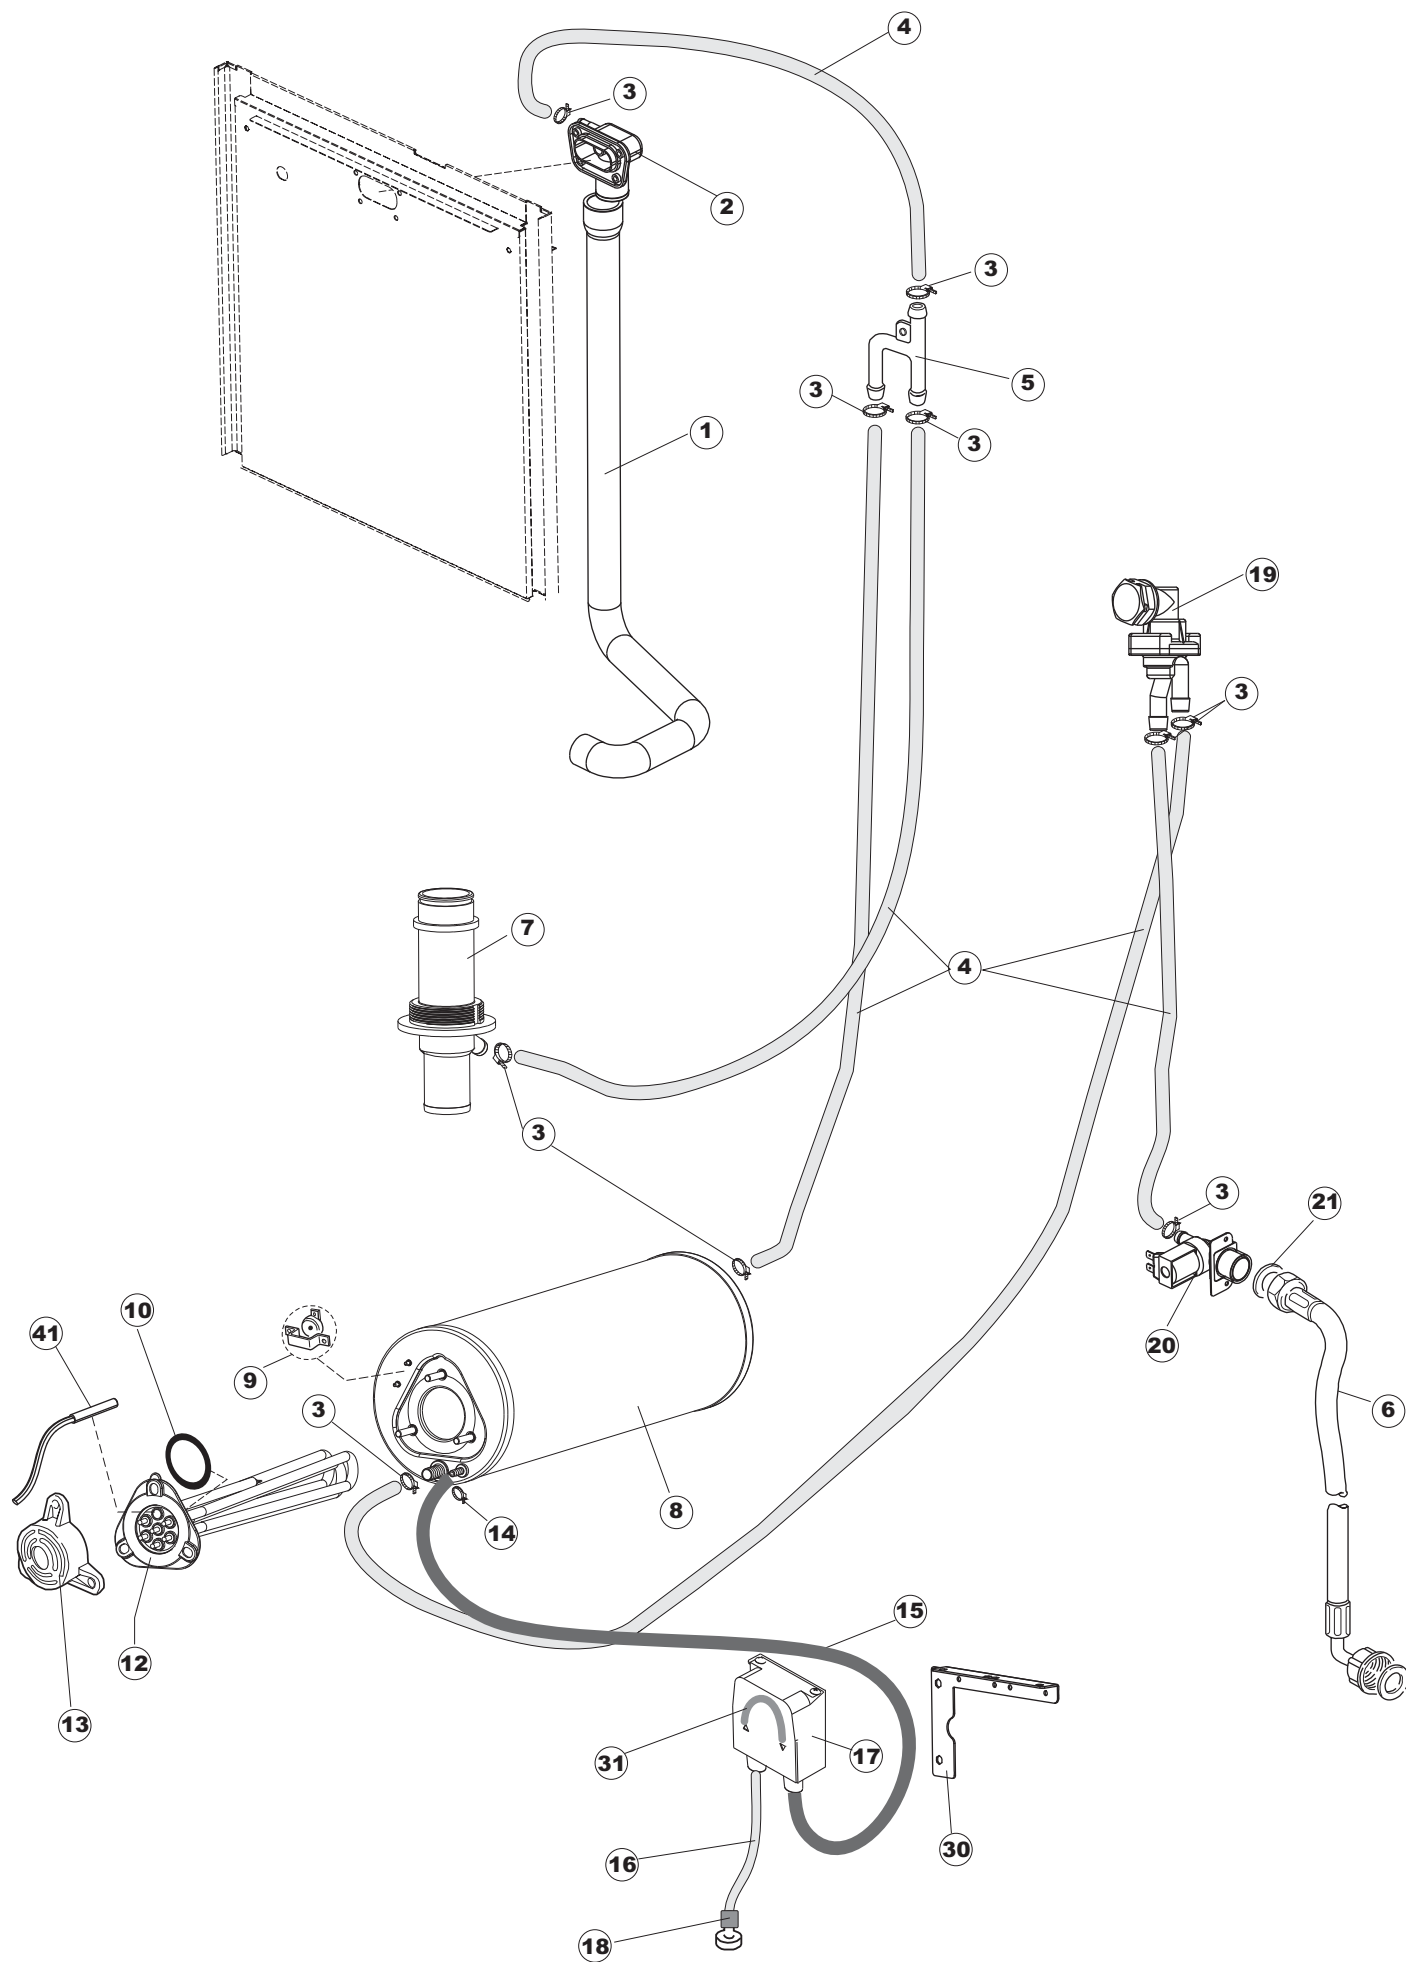

Pompa scarico
Drain pump

1

2

(*) Ricambio consigliato.

Pagina	Posizione	Codice ricambio	Vecchio codice	Descrizione
1	1	69141		GRUPPO CAPPА SQUADRATA LA50 COMPLETA
1	2	927088	CWM7	MAGNETE PER MICROINTERRUTTORE CAPPА
1	3	80632		SUPPORTO DI SOLLEVAMENTO CAPPА
1	4	80998		VITE PLASTICA M4X6 (DIN933) GOLD
1	5	80069		GUIDA CAPPА
1	6	80638		PANNELLO POSTERIORE SUPERIORE
1	7	80162	C.80162	PANNELLO POSTERIORE
1	8	80275	C.80275	STAFFA AGGANCIО MOLLE ST - FINITA
1	9	80277	C.80277	PATTINO AGGANCIО MOLLE
1	10	926007	CMT549	MOLLA ACCIAIO A TRAZIONE PER LAVASTOVI-
1	11	80190	C.80190	SQUADRA SUPP.MANIGLIONE
1	12	926009	DAG332	GANCIO DI REGOLAZIONE MOLLE CAPPА
1	13	80023	C.80023	SQUADRA
1	14	80105	C.80105	TAMPONE FERMA CAPPА
1	15	80027	C.80027	MANIGLIONE
1	16	41042	C.41042	TAMPONE ADESIVO
1	17	80240		TELAIO PORTACESTO
1	18	80071	C.80071	PANNELLO LATERALE SINISTRO
1	19	80072	C.80072	PANNELLO LATERALE DESTRO
1	20	80078	C.80078	STAFFA SOTTOPIANI GOLD PG FINITO
1	21	73100		PIEDE
1	22	69200		PANNELLO ANTERIORE
2	1	214086		PROTEZIONE TRASPARENTE PER IMPIANTO
2	3	69401		PANNELLO PER COMPONENTI ELETTRICI
2	4	73350		CONTATTORE
2	5	H.228048		TAPPO PORTAFUSIBILE
2	6	228010		FUSIBILE 5X20 T4A RITARDATO 250V
2	7	H.228047		PORTAFUSIBILE
2	8	215034-5		SCHEDA ELETTRONICA
2	9	215037		SCHEDA INTERFACCIA MECCANICA
2	10	CWP2		PIEDINI SUPPORTO SCHEDA ELETTRONICA
2	11	69063		STAFFA MORSETTIERA