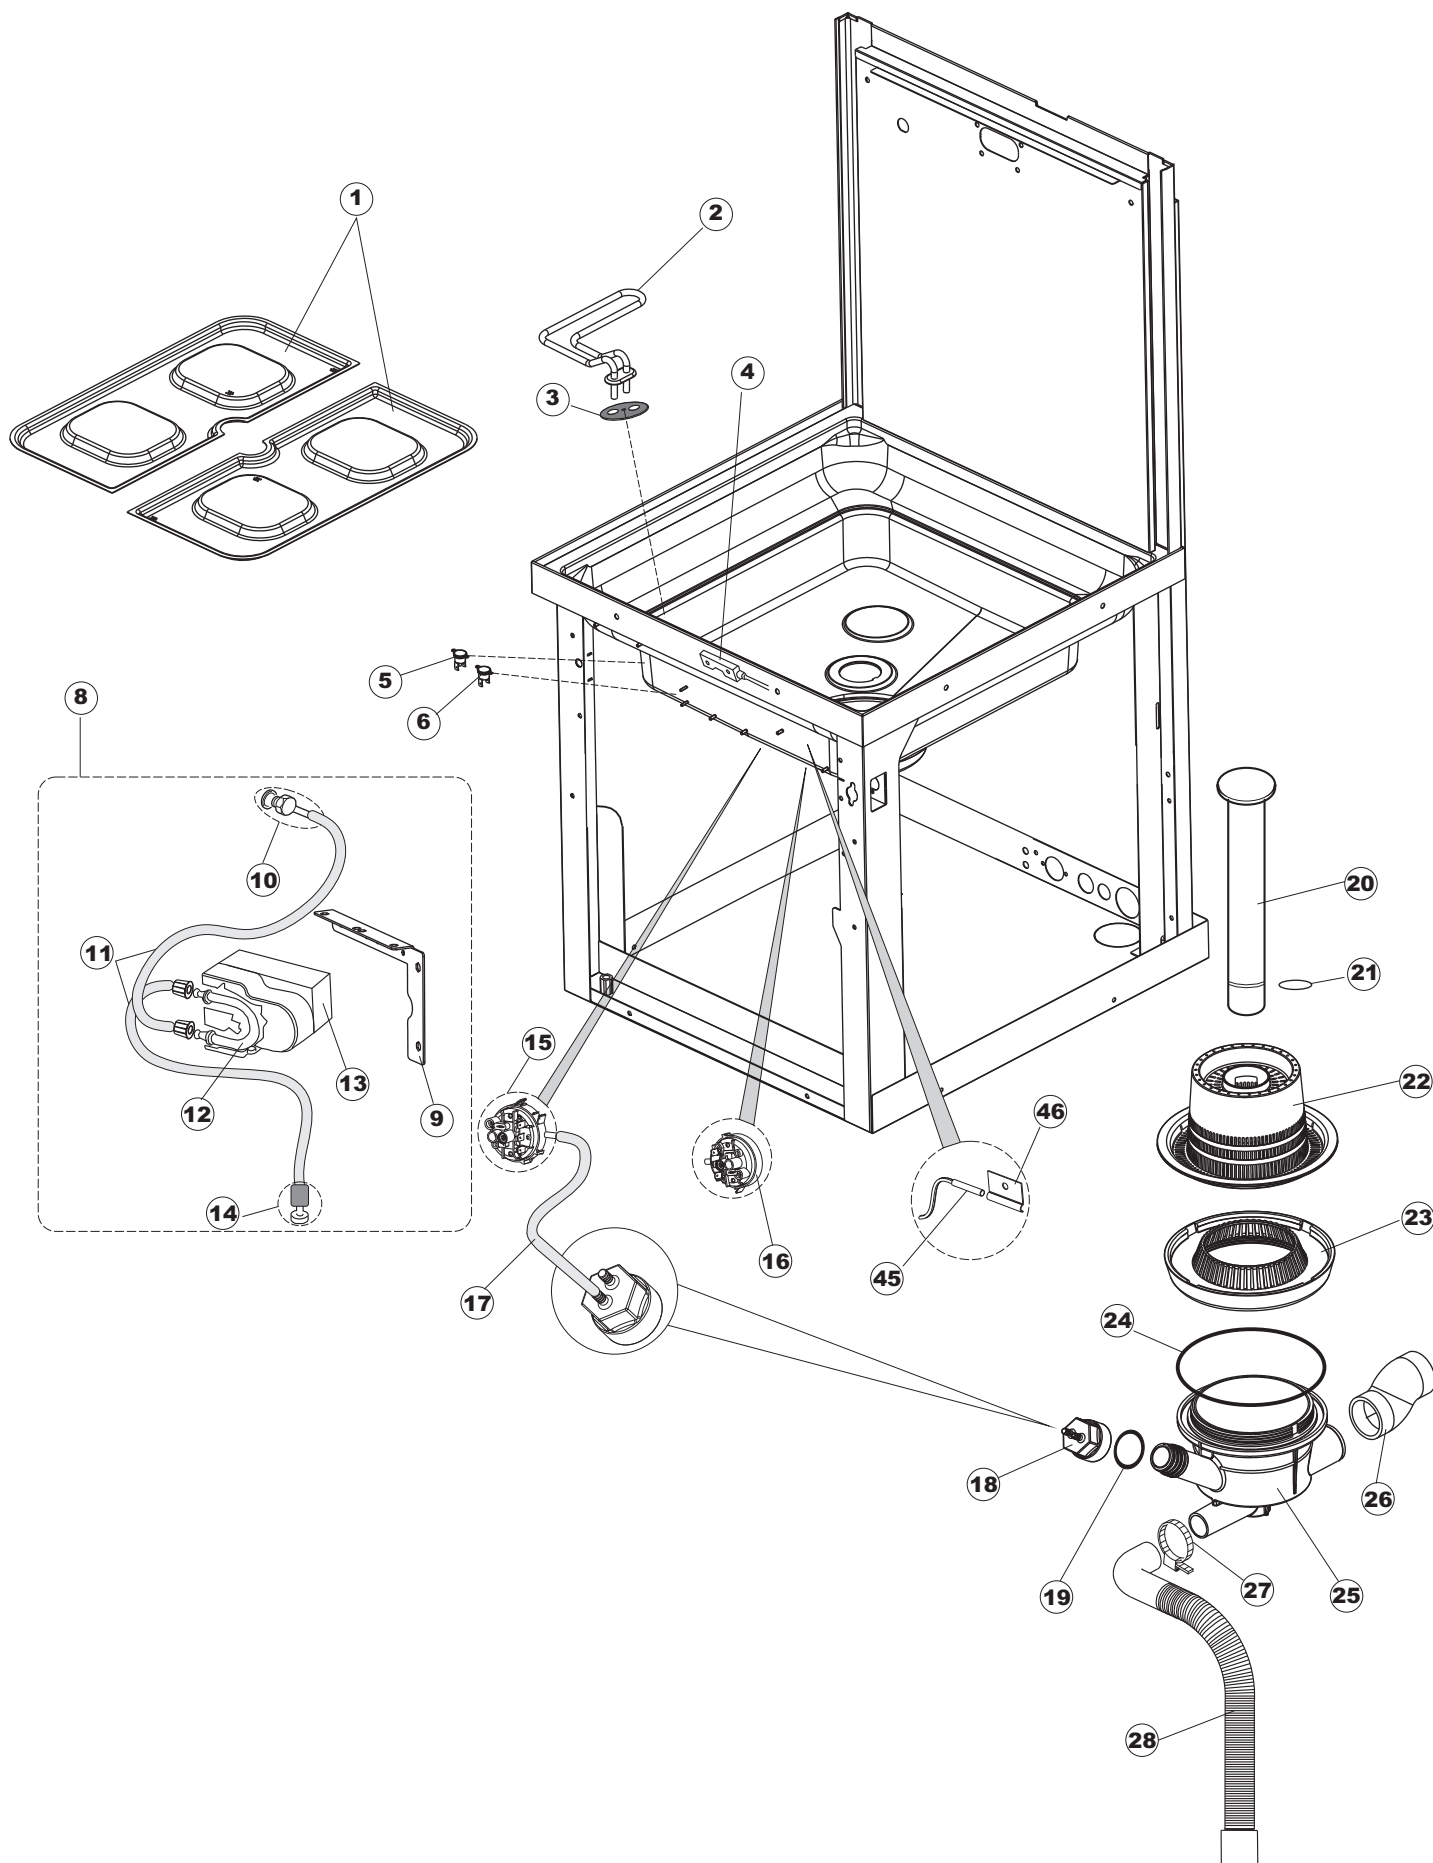

Tav.1: Machine body
Tav.2: Electrical components
Tav.3: Components in the tank
Tav.4: Washing circuit
Tav.5: Rinsing circuit
Tav.6: Washing arms
Tav.7: Washing pump
Tav.8: Draining pump

Tab.1: Carrocería
Tab.2: Instalación eléctrica
Tab.3: Componentes en cuba
Tab.4: Circuito de lavado
Tab.5: Circuito d'enjuague
Tab.6: Brazos de lavado
Tab.7: Bomba de lavado
Tab.8: Bomba de descarga

Pompa scarico
Drain pump

1

2

(*) Ricambio consigliato.

Pagina	Posizione	Codice ricambio	Vecchio codice	Descrizione
1	1	69141		GRUPPO CAPPА SQUADRATA LA50 COMPLETA
1	2	927088	CWM7	MAGNETE PER MICROINTERRUTTORE CAPPА
1	3	80632		SUPPORTO DI SOLLEVAMENTO CAPPА
1	4	80998		VITE PLASTICA M4X6 (DIN933) GOLD
1	5	80069		GUIDA CAPPА
1	6	80638		PANNELLO POSTERIORE SUPERIORE
1	7	80162	C.80162	PANNELLO POSTERIORE
1	8	80275	C.80275	STAFFA AGGANCIО MOLLE ST - FINITA
1	9	80277	C.80277	PATTINO AGGANCIО MOLLE
1	10	926007	CMT549	MOLLA ACCIAIO A TRAZIONE PER LAVASTOVI-
1	11	80190	C.80190	SQUADRA SUPP.MANIGLIONE
1	12	926009	DAG332	GANCIO DI REGOLAZIONE MOLLE CAPPА
1	13	80023	C.80023	SQUADRA
1	14	80105	C.80105	TAMPONE FERMA CAPPА
1	15	80027	C.80027	MANIGLIONE
1	16	41042	C.41042	TAMPONE ADESIVO
1	17	80240		TELAIO PORTACESTO
1	18	80071	C.80071	PANNELLO LATERALE SINISTRO
1	19	80072	C.80072	PANNELLO LATERALE DESTRO
1	20	80078	C.80078	STAFFA SOTTOPIANI GOLD PG FINITO
1	21	73100		PIEDE
1	22	69200		PANNELLO ANTERIORE
2	1	214086		PROTEZIONE TRASPARENTE PER IMPIANTO
2	3	69401		PANNELLO PER COMPONENTI ELETTRICI
2	4	73350		CONTATTORE
2	5	H.228048		TAPPO PORTAFUSIBILE
2	6	228010		FUSIBILE 5X20 T4A RITARDATO 250V
2	7	H.228047		PORTAFUSIBILE
2	8	215034-5		SCHEDA ELETTRONICA
2	9	215037		SCHEDA INTERFACCIA MECCANICA
2	10	CWP2		PIEDINI SUPPORTO SCHEDA ELETTRONICA
2	11	69063		STAFFA MORSETTIERA