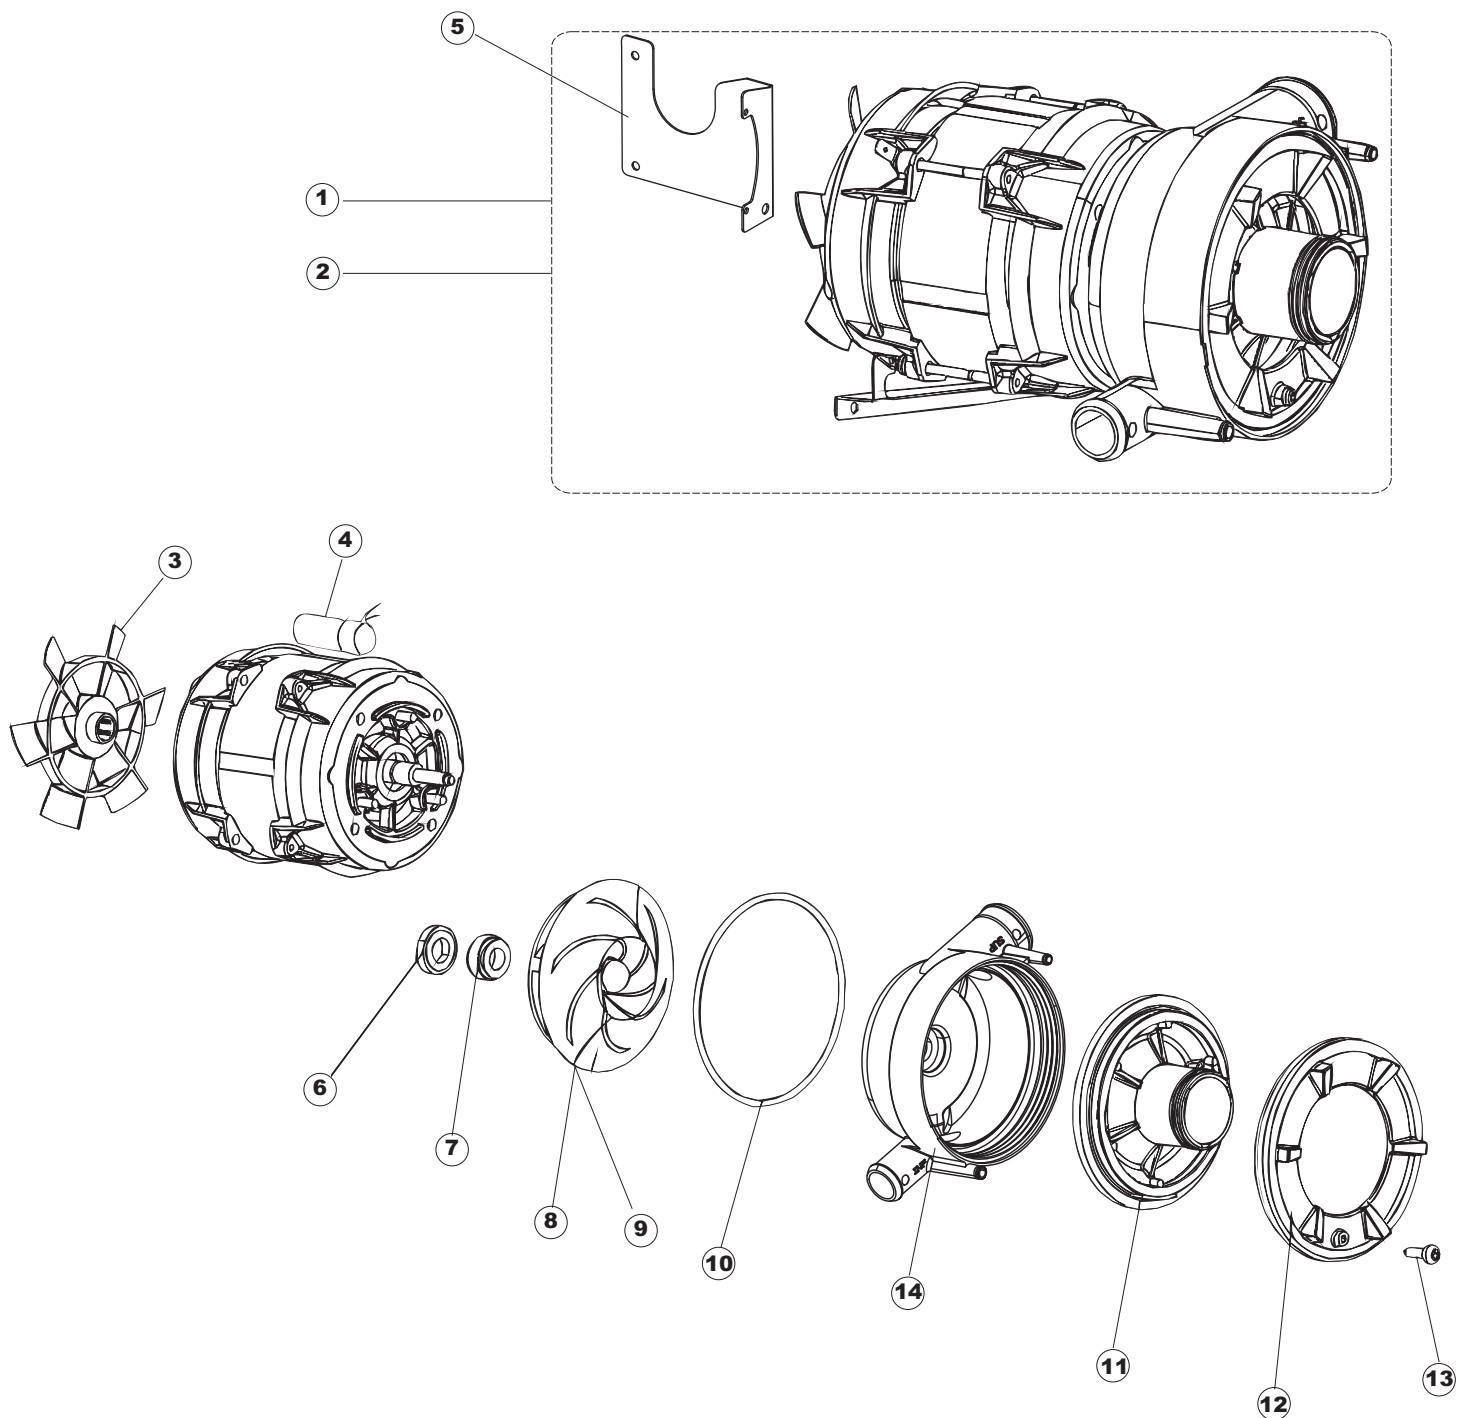

Tab.1: Carrosserie
Tab.2: Installation électrique
Tab.3: Composants de cuve
Tab.4: Circuit de lavage
Tab.5: Circuit de rinçage
Tab.6: Bras de lavage
Tab.7: Pompe de lavage
Tab.8: Pompe de vidange

Taf.1: Verkleidung
Taf.2: Elektrische Anlage
Taf.3: Bauteile im Waschtank
Taf.4: Spuelschaltung
Taf.5: Nachspuelschaltung
Taf.6: Wascharme
Taf.7: Spuelpumpe
Taf.8: Laugenpumpe

Pompa scarico
Drain pump

1

2

(*) Ricambio consigliato.

Pagina	Posizione	Codice ricambio	Vecchio codice	Descrizione
1	1	69141		GRUPPO CAPPА SQUADRATA LA50 COMPLETA
1	2	927088	CWM7	MAGNETE PER MICROINTERRUTTORE CAPPА
1	3	80632		SUPPORTO DI SOLLEVAMENTO CAPPА
1	4	80998		VITE PLASTICA M4X6 (DIN933) GOLD
1	5	80069		GUIDA CAPPА
1	6	80638		PANNELLO POSTERIORE SUPERIORE
1	7	80162	C.80162	PANNELLO POSTERIORE
1	8	80275	C.80275	STAFFA AGGANCIО MOLLE ST - FINITA
1	9	80277	C.80277	PATTINO AGGANCIО MOLLE
1	10	926007	CMT549	MOLLA ACCIAIO A TRAZIONE PER LAVASTOVI-
1	11	80190	C.80190	SQUADRA SUPP.MANIGLIONE
1	12	926009	DAG332	GANCIO DI REGOLAZIONE MOLLE CAPPА
1	13	80023	C.80023	SQUADRA
1	14	80105	C.80105	TAMPONE FERMA CAPPА
1	15	80027	C.80027	MANIGLIONE
1	16	41042	C.41042	TAMPONE ADESIVO
1	17	80240		TELAIO PORTACESTO
1	18	80071	C.80071	PANNELLO LATERALE SINISTRO
1	19	80072	C.80072	PANNELLO LATERALE DESTRO
1	20	80078	C.80078	STAFFA SOTTOPIANI GOLD PG FINITO
1	21	73100		PIEDE
1	22	69200		PANNELLO ANTERIORE
2	1	214086		PROTEZIONE TRASPARENTE PER IMPIANTO
2	3	69401		PANNELLO PER COMPONENTI ELETTRICI
2	4	73350		CONTATTORE
2	5	H.228048		TAPPO PORTAFUSIBILE
2	6	228010		FUSIBILE 5X20 T4A RITARDATO 250V
2	7	H.228047		PORTAFUSIBILE
2	8	215034-5		SCHEDA ELETTRONICA
2	9	215037		SCHEDA INTERFACCIA MECCANICA
2	10	CWP2		PIEDINI SUPPORTO SCHEDA ELETTRONICA
2	11	69063		STAFFA MORSETTIERA