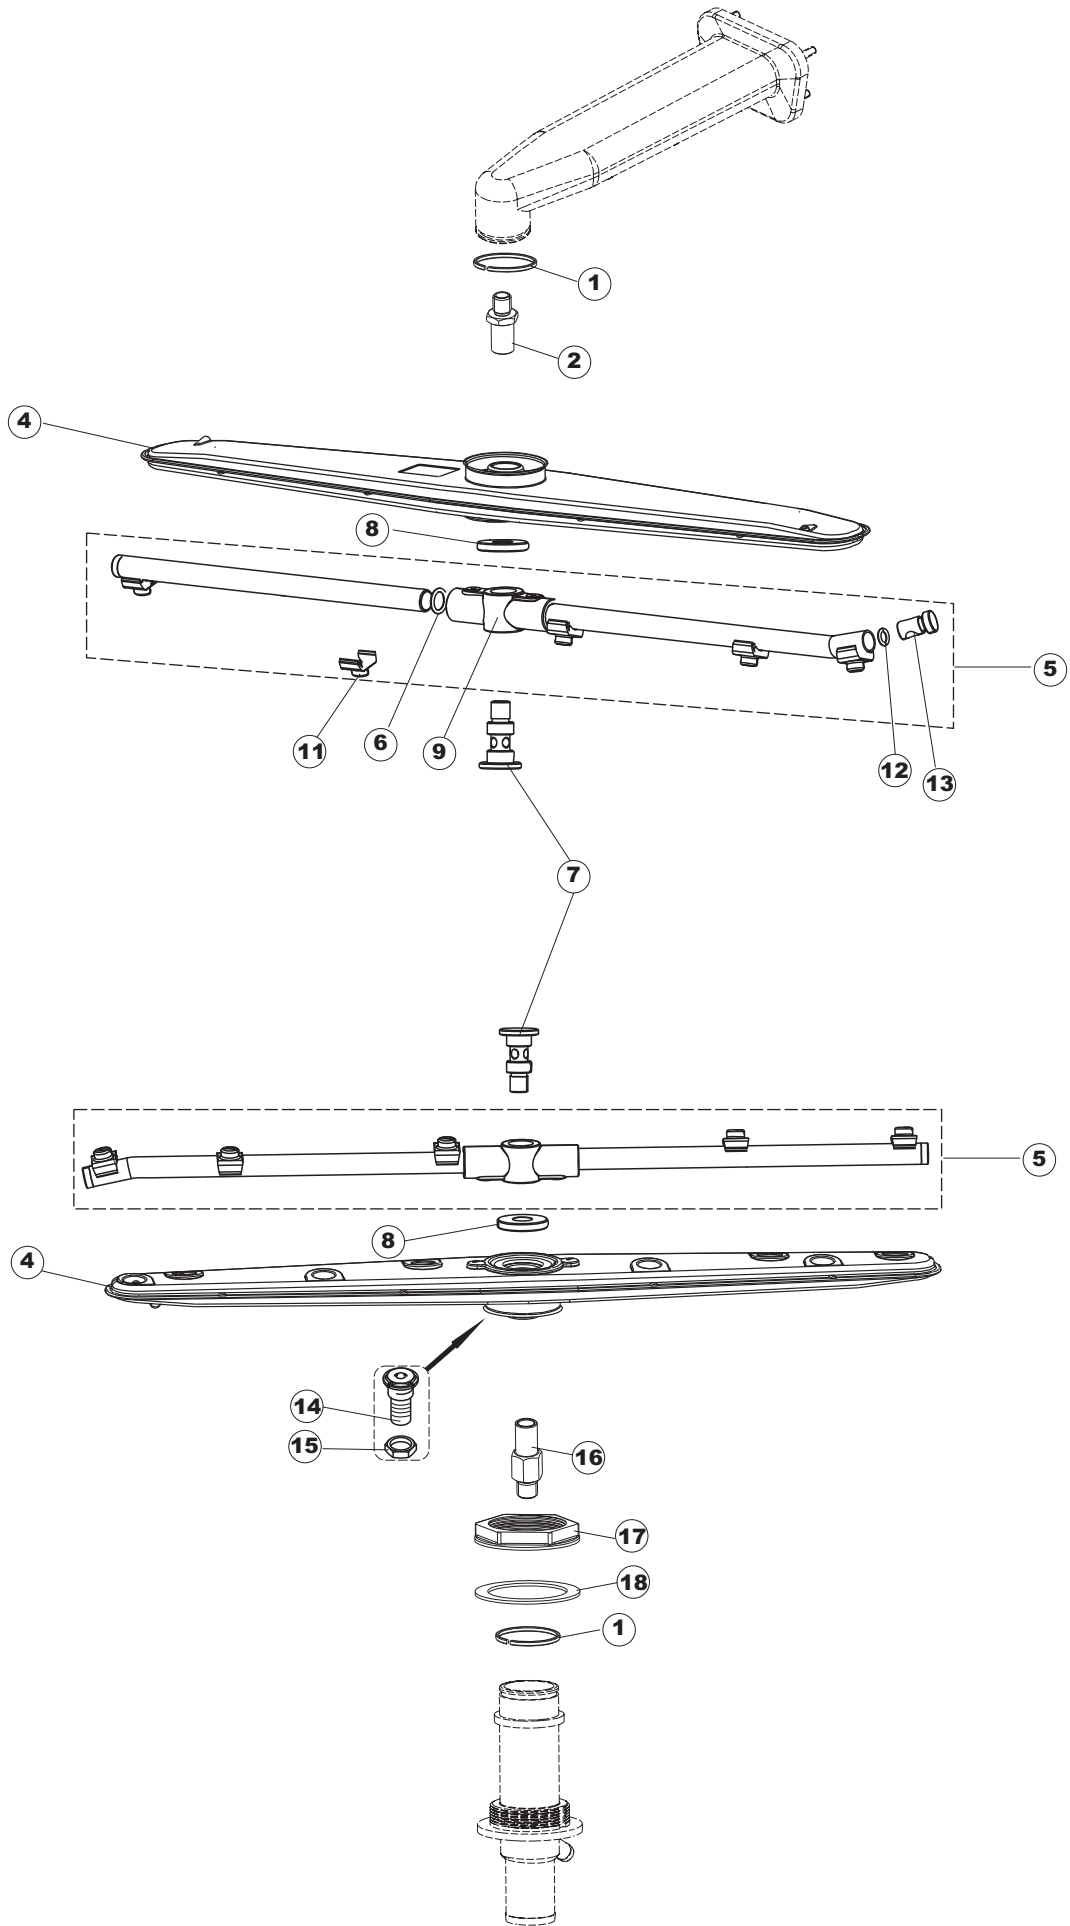

Pompa scarico
Drain pump

1

2

(*) Ricambio consigliato.

Pagina	Posizione	Codice ricambio	Vecchio codice	Descrizione
1	1	69141		GRUPPO CAPPА SQUADRATA LA50 COMPLETA
1	2	927088	CWM7	MAGNETE PER MICROINTERRUTTORE CAPPА
1	3	80632		SUPPORTO DI SOLLEVAMENTO CAPPА
1	4	80998		VITE PLASTICA M4X6 (DIN933) GOLD
1	5	80069		GUIDA CAPPА
1	6	80638		PANNELLO POSTERIORE SUPERIORE
1	7	80162	C.80162	PANNELLO POSTERIORE
1	8	80275	C.80275	STAFFA AGGANCIО MOLLE ST - FINITA
1	9	80277	C.80277	PATTINO AGGANCIО MOLLE
1	10	926007	CMT549	MOLLA ACCIAIO A TRAZIONE PER LAVASTOVI-
1	11	80190	C.80190	SQUADRA SUPP.MANIGLIONE
1	12	926009	DAG332	GANCIO DI REGOLAZIONE MOLLE CAPPА
1	13	80023	C.80023	SQUADRA
1	14	80105	C.80105	TAMPONE FERMA CAPPА
1	15	80027	C.80027	MANIGLIONE
1	16	41042	C.41042	TAMPONE ADESIVO
1	17	80240		TELAIO PORTACESTO
1	18	80071	C.80071	PANNELLO LATERALE SINISTRO
1	19	80072	C.80072	PANNELLO LATERALE DESTRO
1	20	80078	C.80078	STAFFA SOTTOPIANI GOLD PG FINITO
1	21	73100		PIEDE
1	22	69200		PANNELLO ANTERIORE
2	1	214086		PROTEZIONE TRASPARENTE PER IMPIANTO
2	3	69401		PANNELLO PER COMPONENTI ELETTRICI
2	4	73350		CONTATTORE
2	5	H.228048		TAPPO PORTAFUSIBILE
2	6	228010		FUSIBILE 5X20 T4A RITARDATO 250V
2	7	H.228047		PORTAFUSIBILE
2	8	215034-5		SCHEDA ELETTRONICA
2	9	215037		SCHEDA INTERFACCIA MECCANICA
2	10	CWP2		PIEDINI SUPPORTO SCHEDA ELETTRONICA
2	11	69063		STAFFA MORSETTIERA