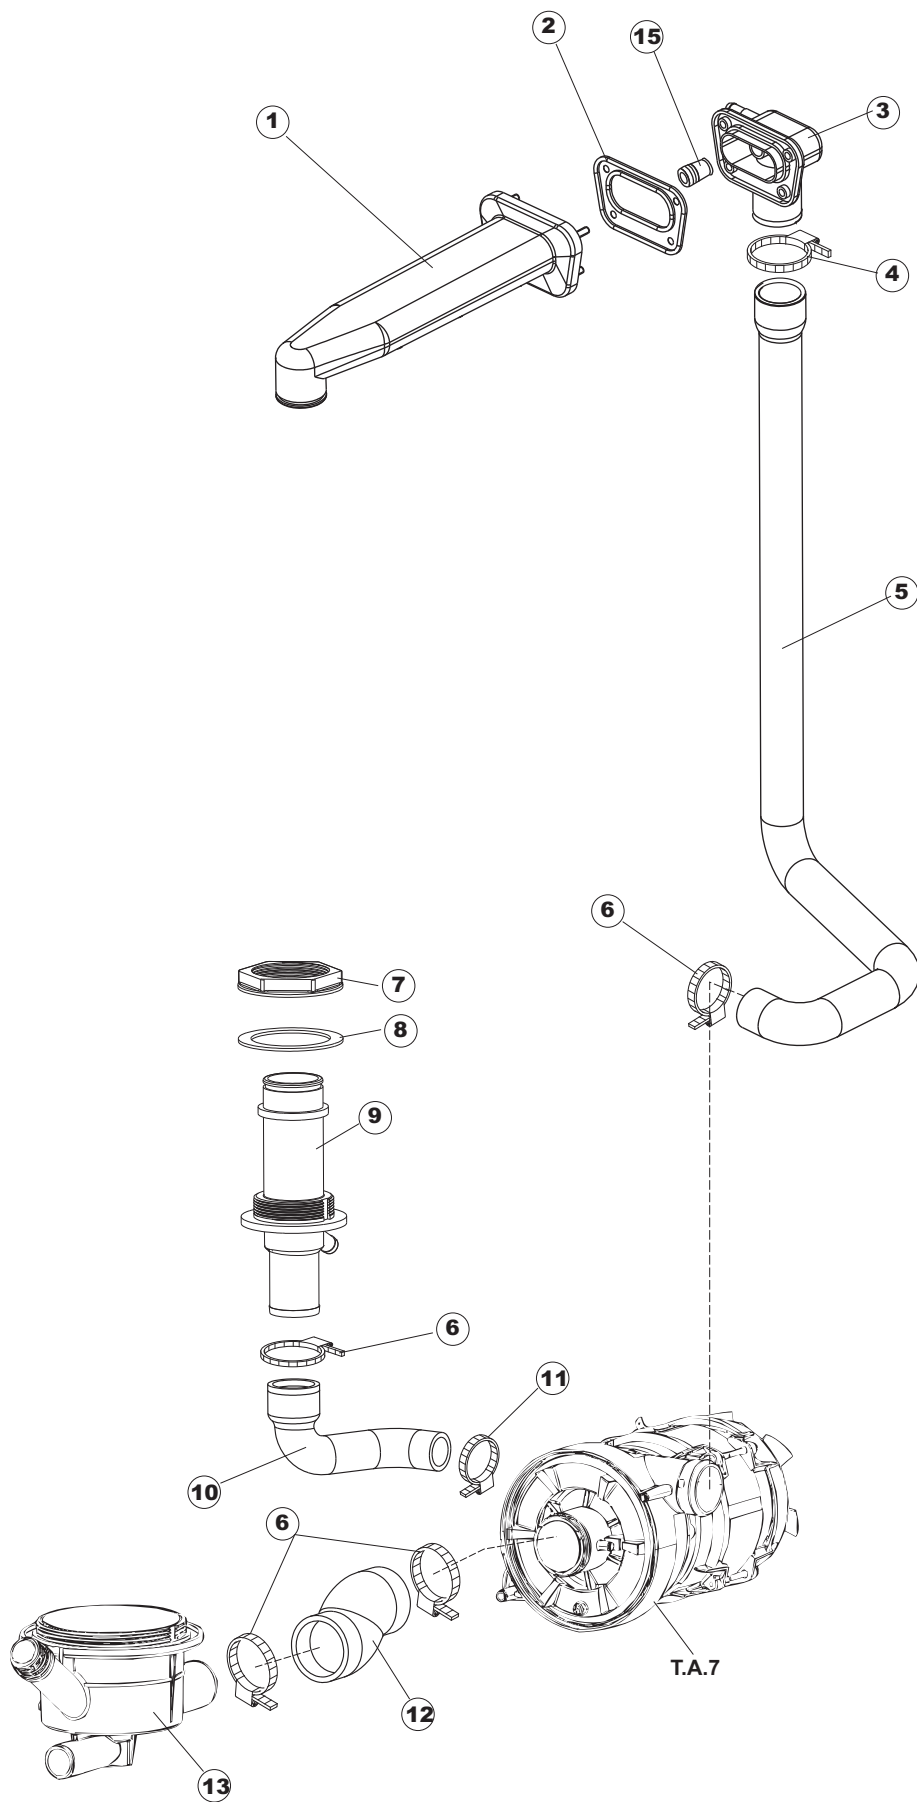

Pompa scarico
Drain pump

1

2

(*) Ricambio consigliato.

Pagina	Posizione	Codice ricambio	Vecchio codice	Descrizione
1	1	69141		GRUPPO CAPPА SQUADRATA LA50 COMPLETA
1	2	927088	CWM7	MAGNETE PER MICROINTERRUTTORE CAPPА
1	3	80632		SUPPORTO DI SOLLEVAMENTO CAPPА
1	4	80998		VITE PLASTICA M4X6 (DIN933) GOLD
1	5	80069		GUIDA CAPPА
1	6	80638		PANNELLO POSTERIORE SUPERIORE
1	7	80162	C.80162	PANNELLO POSTERIORE
1	8	80275	C.80275	STAFFA AGGANCIО MOLLE ST - FINITA
1	9	80277	C.80277	PATTINO AGGANCIО MOLLE
1	10	926007	CMT549	MOLLA ACCIAIO A TRAZIONE PER LAVASTOVI-
1	11	80190	C.80190	SQUADRA SUPP.MANIGLIONE
1	12	926009	DAG332	GANCIO DI REGOLAZIONE MOLLE CAPPА
1	13	80023	C.80023	SQUADRA
1	14	80105	C.80105	TAMPONE FERMA CAPPА
1	15	80027	C.80027	MANIGLIONE
1	16	41042	C.41042	TAMPONE ADESIVO
1	17	80240		TELAIO PORTACESTO
1	18	80071	C.80071	PANNELLO LATERALE SINISTRO
1	19	80072	C.80072	PANNELLO LATERALE DESTRO
1	20	80078	C.80078	STAFFA SOTTOPIANI GOLD PG FINITO
1	21	73100		PIEDE
1	22	69200		PANNELLO ANTERIORE
2	1	214086		PROTEZIONE TRASPARENTE PER IMPIANTO
2	3	69401		PANNELLO PER COMPONENTI ELETTRICI
2	4	73350		CONTATTORE
2	5	H.228048		TAPPO PORTAFUSIBILE
2	6	228010		FUSIBILE 5X20 T4A RITARDATO 250V
2	7	H.228047		PORTAFUSIBILE
2	8	215034-5		SCHEDA ELETTRONICA
2	9	215037		SCHEDA INTERFACCIA MECCANICA
2	10	CWP2		PIEDINI SUPPORTO SCHEDA ELETTRONICA
2	11	69063		STAFFA MORSETTIERA