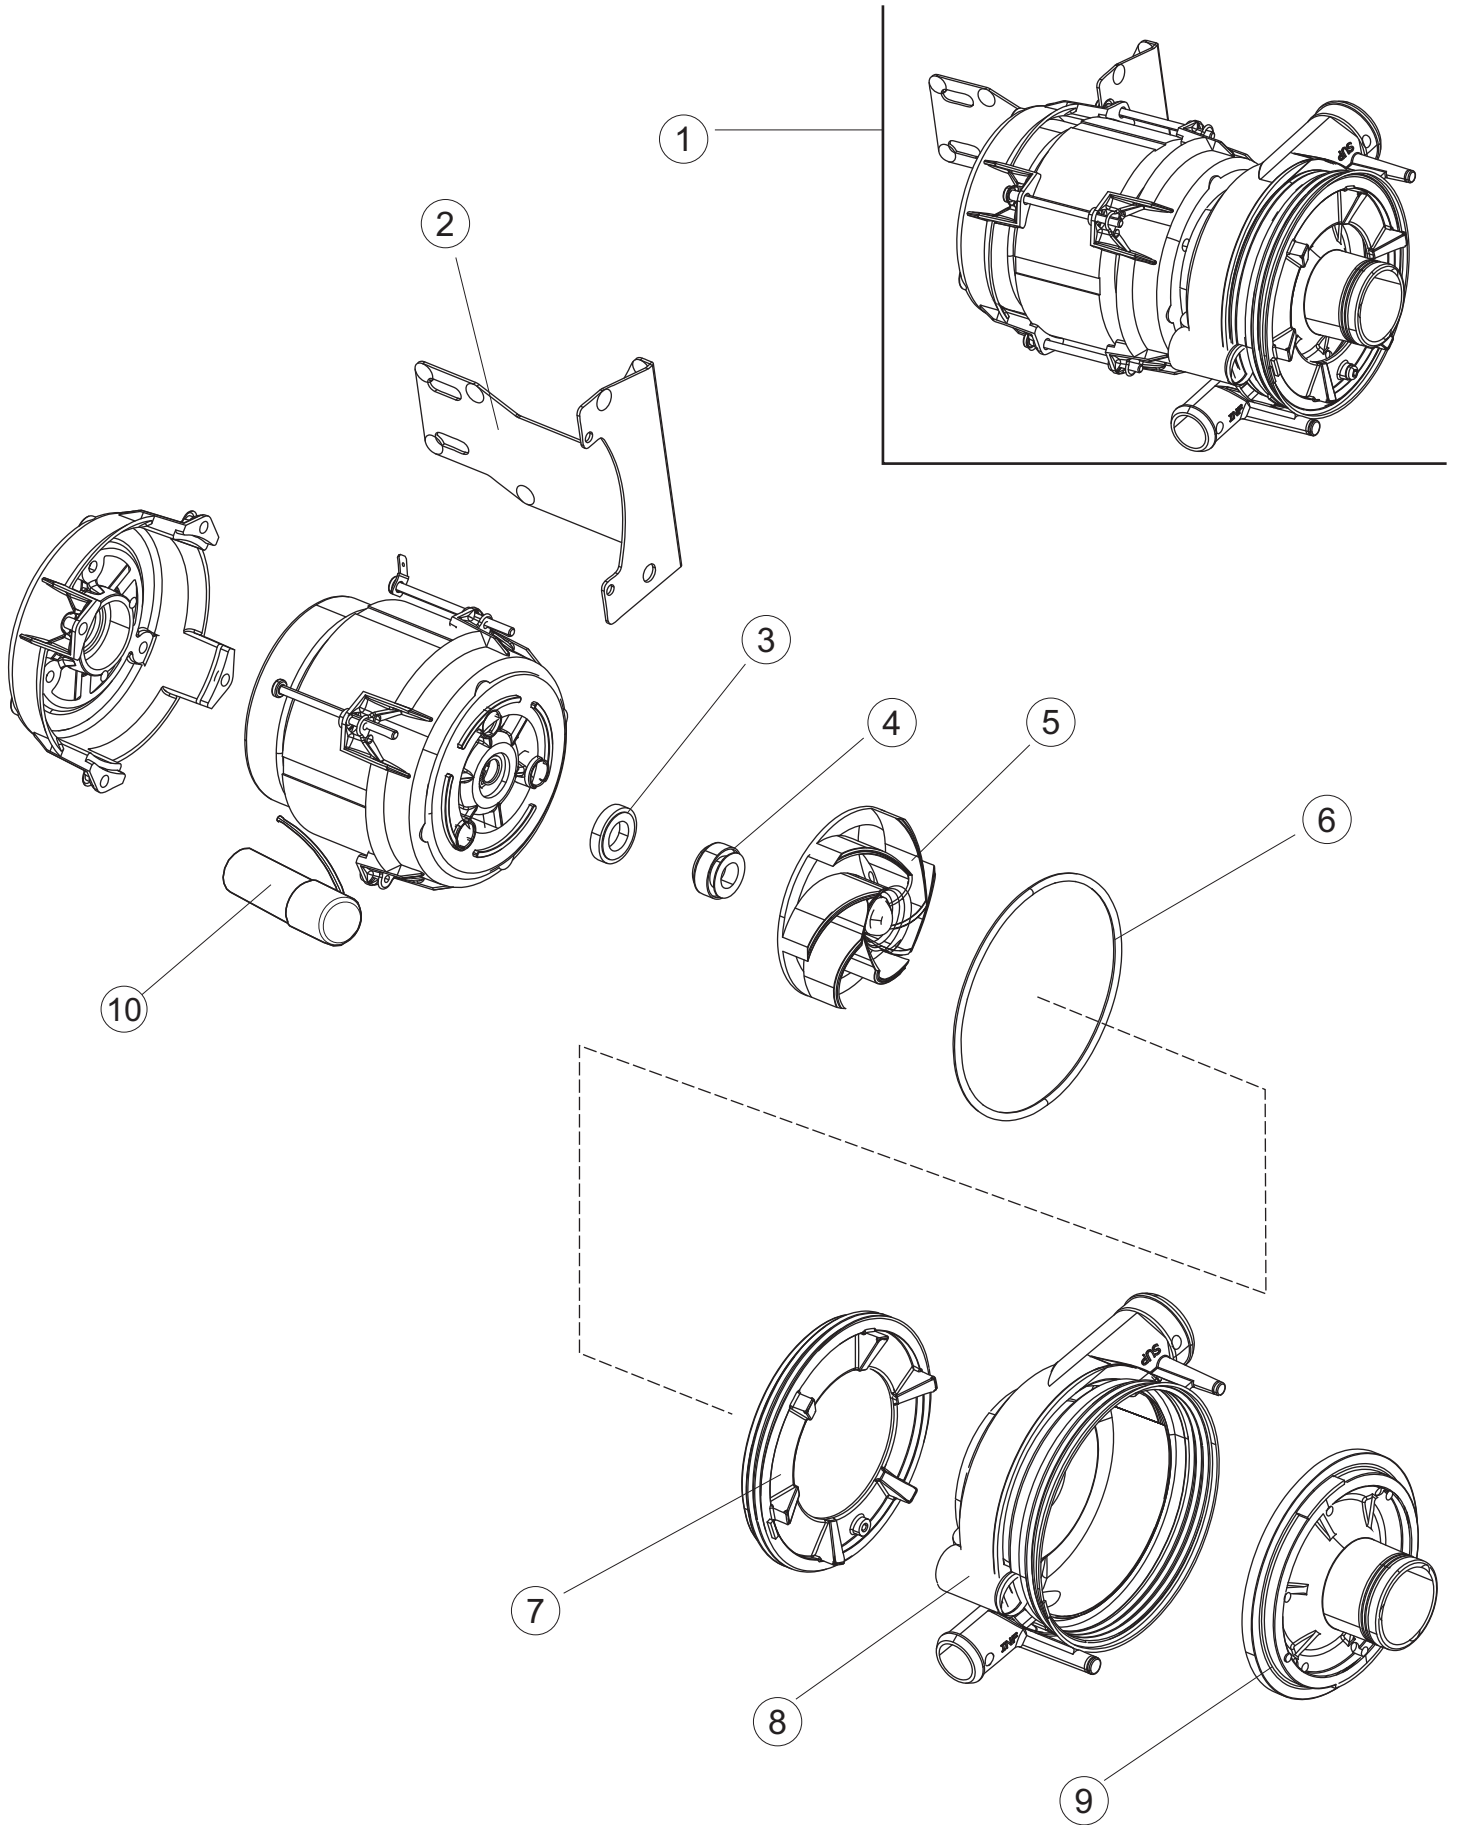

7

(*) Ricambio consigliato.

Pagina	Posizione	Codice ricambio	Vecchio codice	Descrizione
1	1	73851		PANNELLO SOPRA CAPPА SMART COMPL.(6/10)
1	2	927088	CWM7	MAGNETE PER MICROINTERRUTTORE CAPPА
1	3	73139		GRUPPO CAPPА SQUADRATA COMPLETA
1	4	70202		FERMO LEVA SINISTRA CAPPА
1	5	70203		FERMO LEVA DESTRA CAPPА
1	7	70094		TUBO PASSA FLAT
1	8	73120		MANIGLIONE
1	9	70192		SUPPORTO MANIGLIONE
1	10	70200		LEVA SX CAPPА
1	11	70201		LEVA DX CAPPА
1	12	73864		PANNELLO POSTERIORE
1	13	73063		PANNELLO POSTERIORE SKIN_PLATE
1	14	70277		PATTINO
1	15	70092		FLANGIA TUBO
1	17	70031		GANCIO DI REGOLAZIONE MOLLE CAPPА
1	18	926108	CMT520	MOLLA ACCIAIO A TRAZIONE PER LAVASTOVI-
1	19	926009	DAG332	GANCIO DI REGOLAZIONE MOLLE CAPPА
1	20	K70365		KIT SOSTITUZIONE GUIDA CAPPА
1	21	70998		DISTANZIALE
1	22	70036		SUPPORTO SINISTRO
1	23	70035		SUPPORTO DESTRO
1	24	73255		TELAIO PORTACESTO
1	25	73019		STAFFA DI SUPPORTO MOLLE
1	26	70072		PANNELLO LATERALE DESTRO
1	27	70071		PANNELLO LATERALE SINISTRO
1	28	41042	C.41042	TAMPONE ADESIVO
1	29	80078	C.80078	STAFFA SOTTOPIANI GOLD PG FINITO
1	30	73279		PANNELLO ANTERIORE
1	31	926117	DWP128U	PIEDE
1	32	70265		CAVALLETTO
1	33	70250		SPONDA PORTACESTI
1	34	80871		MICRO MAGNETICO