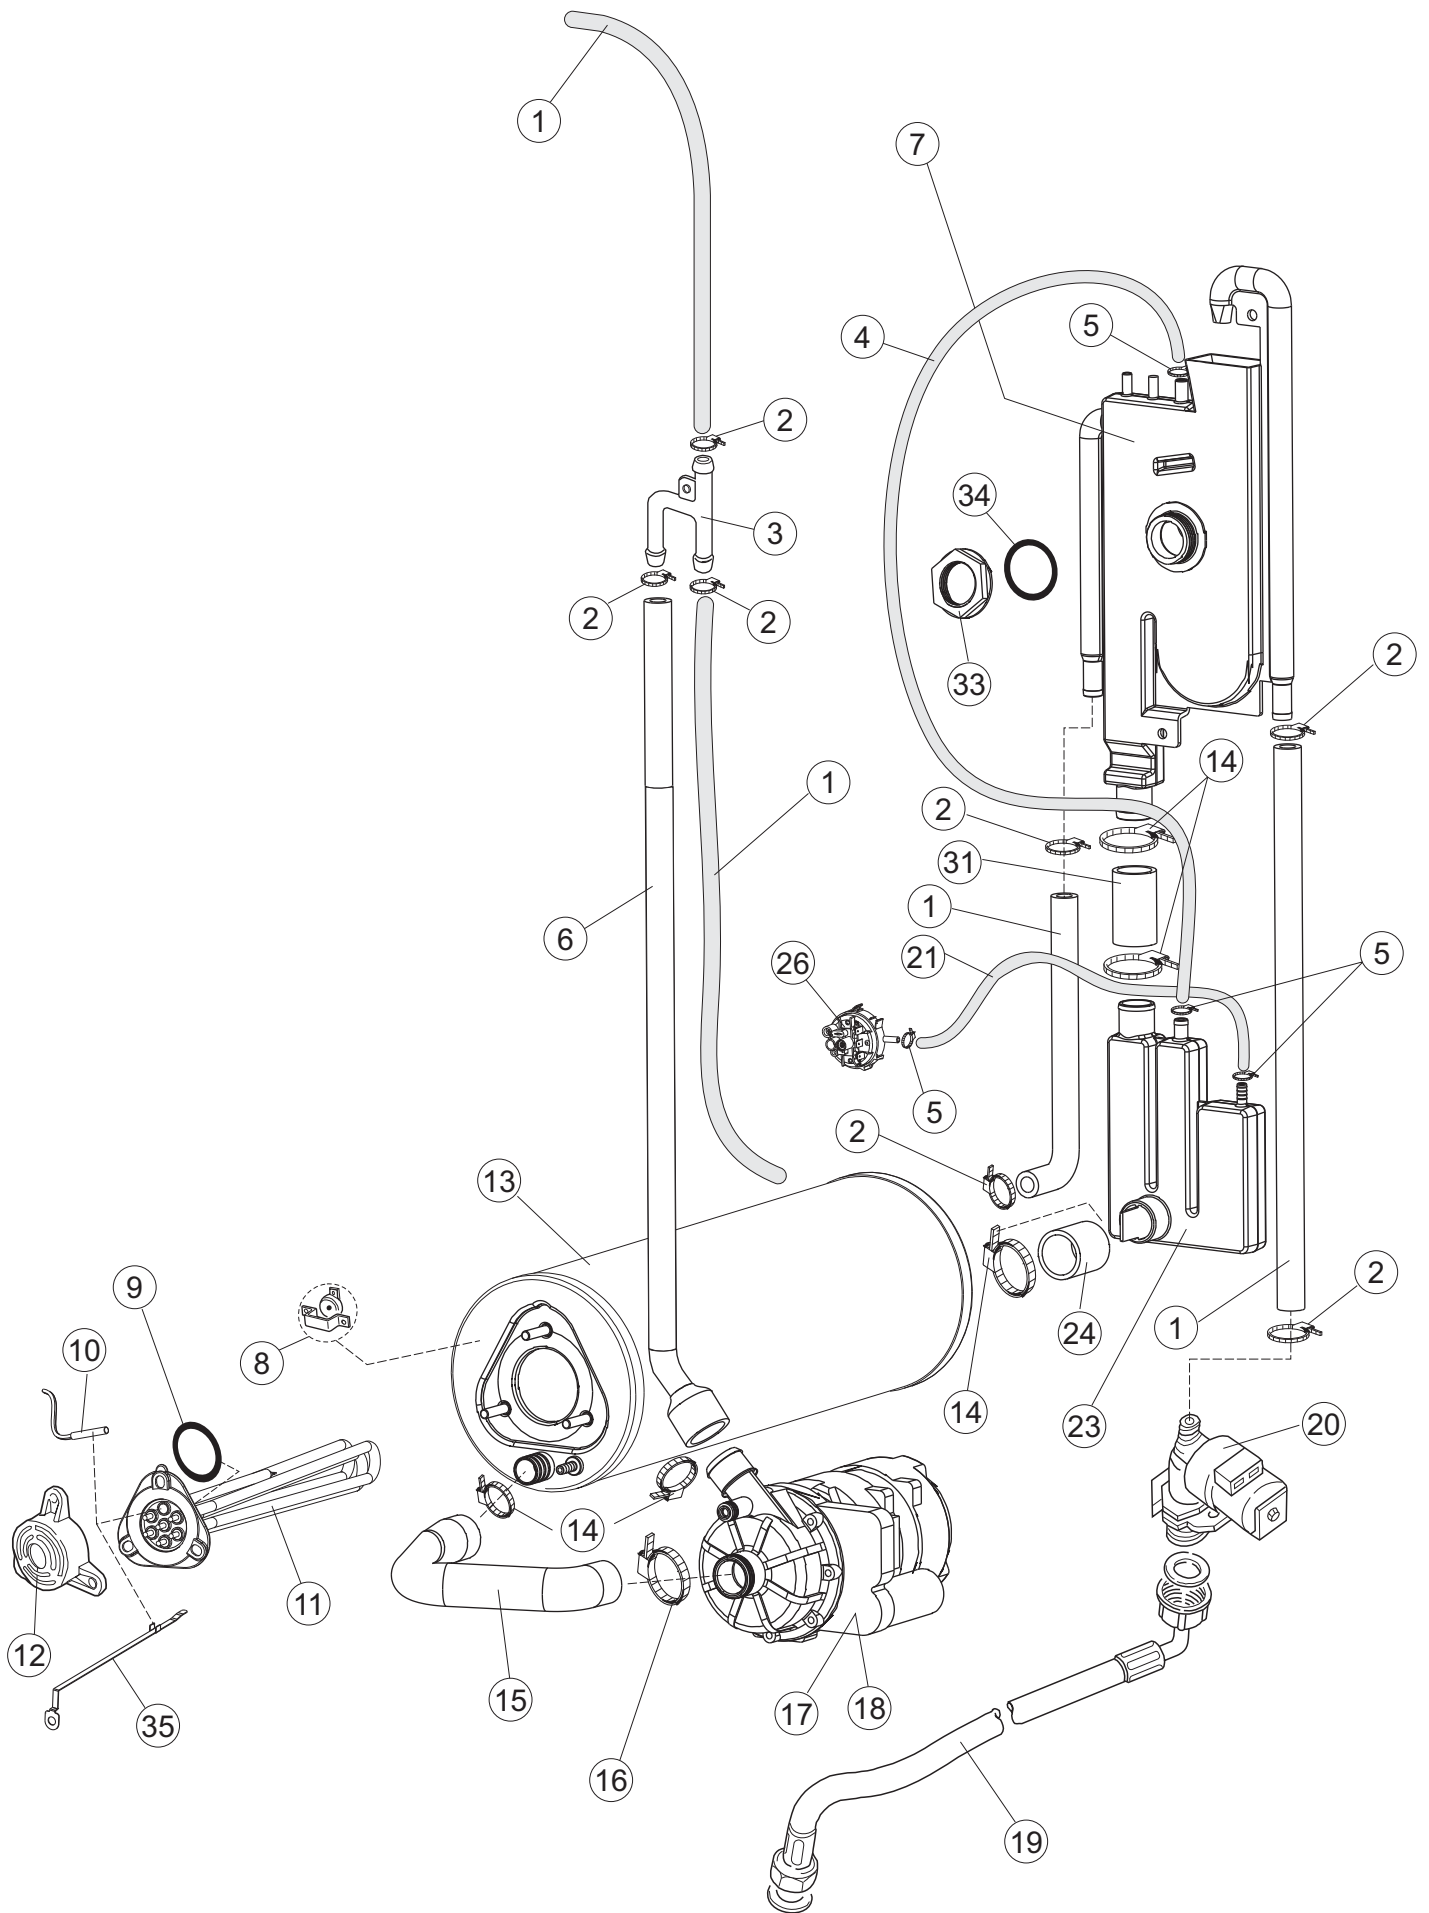

7

(*) Ricambio consigliato.

Pagina	Posizione	Codice ricambio	Vecchio codice	Descrizione
1	1	73851		PANNELLO SOPRA CAPPА SMART COMPL.(6/10)
1	2	927088	CWM7	MAGNETE PER MICROINTERRUTTORE CAPPА
1	3	73139		GRUPPO CAPPА SQUADRATA COMPLETA
1	4	70202		FERMO LEVA SINISTRA CAPPА
1	5	70203		FERMO LEVA DESTRA CAPPА
1	7	70094		TUBO PASSA FLAT
1	8	73120		MANIGLIONE
1	9	70192		SUPPORTO MANIGLIONE
1	10	70200		LEVA SX CAPPА
1	11	70201		LEVA DX CAPPА
1	12	73864		PANNELLO POSTERIORE
1	13	73063		PANNELLO POSTERIORE SKIN_PLATE
1	14	70277		PATTINO
1	15	70092		FLANGIA TUBO
1	17	70031		GANCIO DI REGOLAZIONE MOLLE CAPPА
1	18	926108	CMT520	MOLLA ACCIAIO A TRAZIONE PER LAVASTOVI-
1	19	926009	DAG332	GANCIO DI REGOLAZIONE MOLLE CAPPА
1	20	K70365		KIT SOSTITUZIONE GUIDA CAPPА
1	21	70998		DISTANZIALE
1	22	70036		SUPPORTO SINISTRO
1	23	70035		SUPPORTO DESTRO
1	24	73255		TELAIO PORTACESTO
1	25	73019		STAFFA DI SUPPORTO MOLLE
1	26	70072		PANNELLO LATERALE DESTRO
1	27	70071		PANNELLO LATERALE SINISTRO
1	28	41042	C.41042	TAMPONE ADESIVO
1	29	80078	C.80078	STAFFA SOTTOPIANI GOLD PG FINITO
1	30	73279		PANNELLO ANTERIORE
1	31	926117	DWP128U	PIEDE
1	32	70265		CAVALLETTO
1	33	70250		SPONDA PORTACESTI
1	34	80871		MICRO MAGNETICO