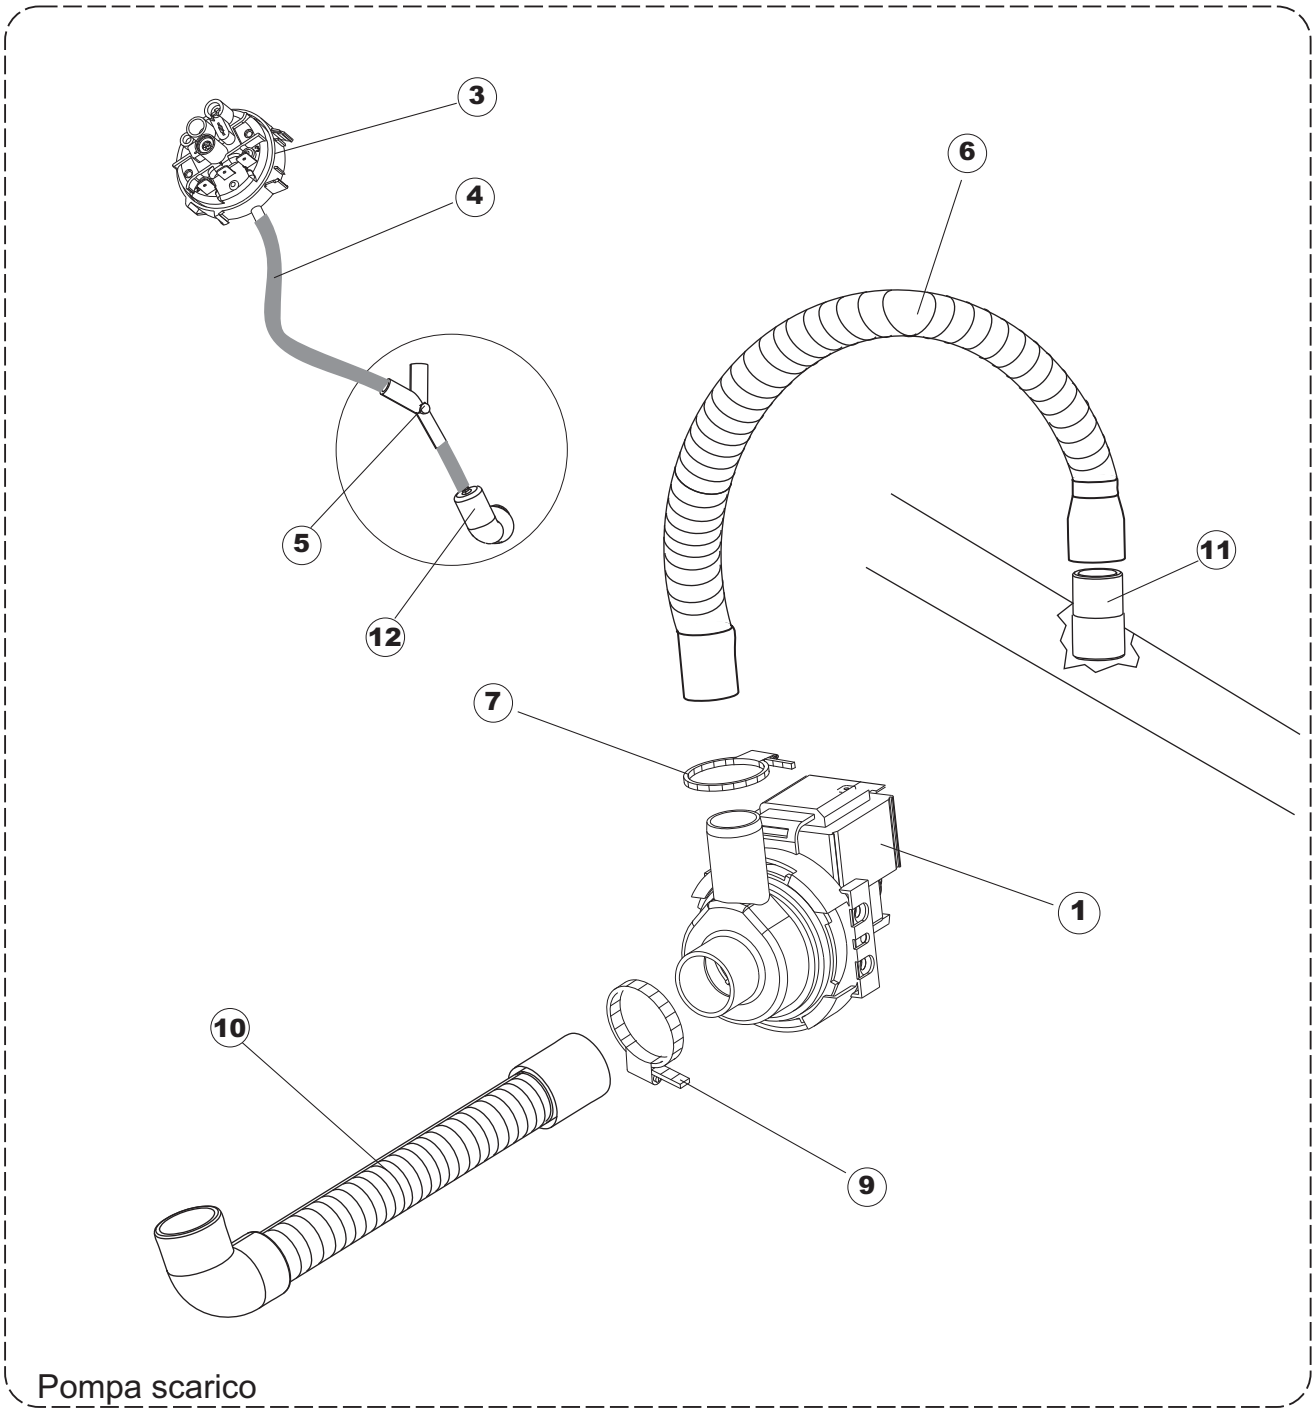

Pompa scarico
Drain pump

(*) Ricambio consigliato.

Pagina	Posizione	Codice ricambio	Vecchio codice	Descrizione
1	1	73851		PANNELLO SOPRA CAPPА SMART COMPL.(6/10)
1	2	927088	CWM7	MAGNETE PER MICROINTERRUTTORE CAPPА
1	3	73139		GRUPPO CAPPА SQUADRATA COMPLETA
1	4	70202		FERMO LEVA SINISTRA CAPPА
1	5	70203		FERMO LEVA DESTRA CAPPА
1	7	70094		TUBO PASSA FLAT
1	8	73120		MANIGLIONE
1	9	70192		SUPPORTO MANIGLIONE
1	10	70200		LEVA SX CAPPА
1	11	70201		LEVA DX CAPPА
1	12	73864		PANNELLO POSTERIORE
1	13	73063		PANNELLO POSTERIORE SKIN_PLATE
1	14	70277		PATTINO
1	15	70092		FLANGIA TUBO
1	17	70031		GANCIO DI REGOLAZIONE MOLLE CAPPА
1	18	926108	CMT520	MOLLA ACCIAIO A TRAZIONE PER LAVASTOVI-
1	19	926009	DAG332	GANCIO DI REGOLAZIONE MOLLE CAPPА
1	20	K70365		KIT SOSTITUZIONE GUIDA CAPPА
1	21	70998		DISTANZIALE
1	22	70036		SUPPORTO SINISTRO
1	23	70035		SUPPORTO DESTRO
1	24	73255		TELAIO PORTACESTO
1	25	73019		STAFFA DI SUPPORTO MOLLE
1	26	70072		PANNELLO LATERALE DESTRO
1	27	70071		PANNELLO LATERALE SINISTRO
1	28	41042	C.41042	TAMPONE ADESIVO
1	29	80078	C.80078	STAFFA SOTTOPIANI GOLD PG FINITO
1	30	73279		PANNELLO ANTERIORE
1	31	926117	DWP128U	PIEDE
1	32	70265		CAVALLETTO
1	33	70250		SPONDA PORTACESTI
1	34	80871		MICRO MAGNETICO