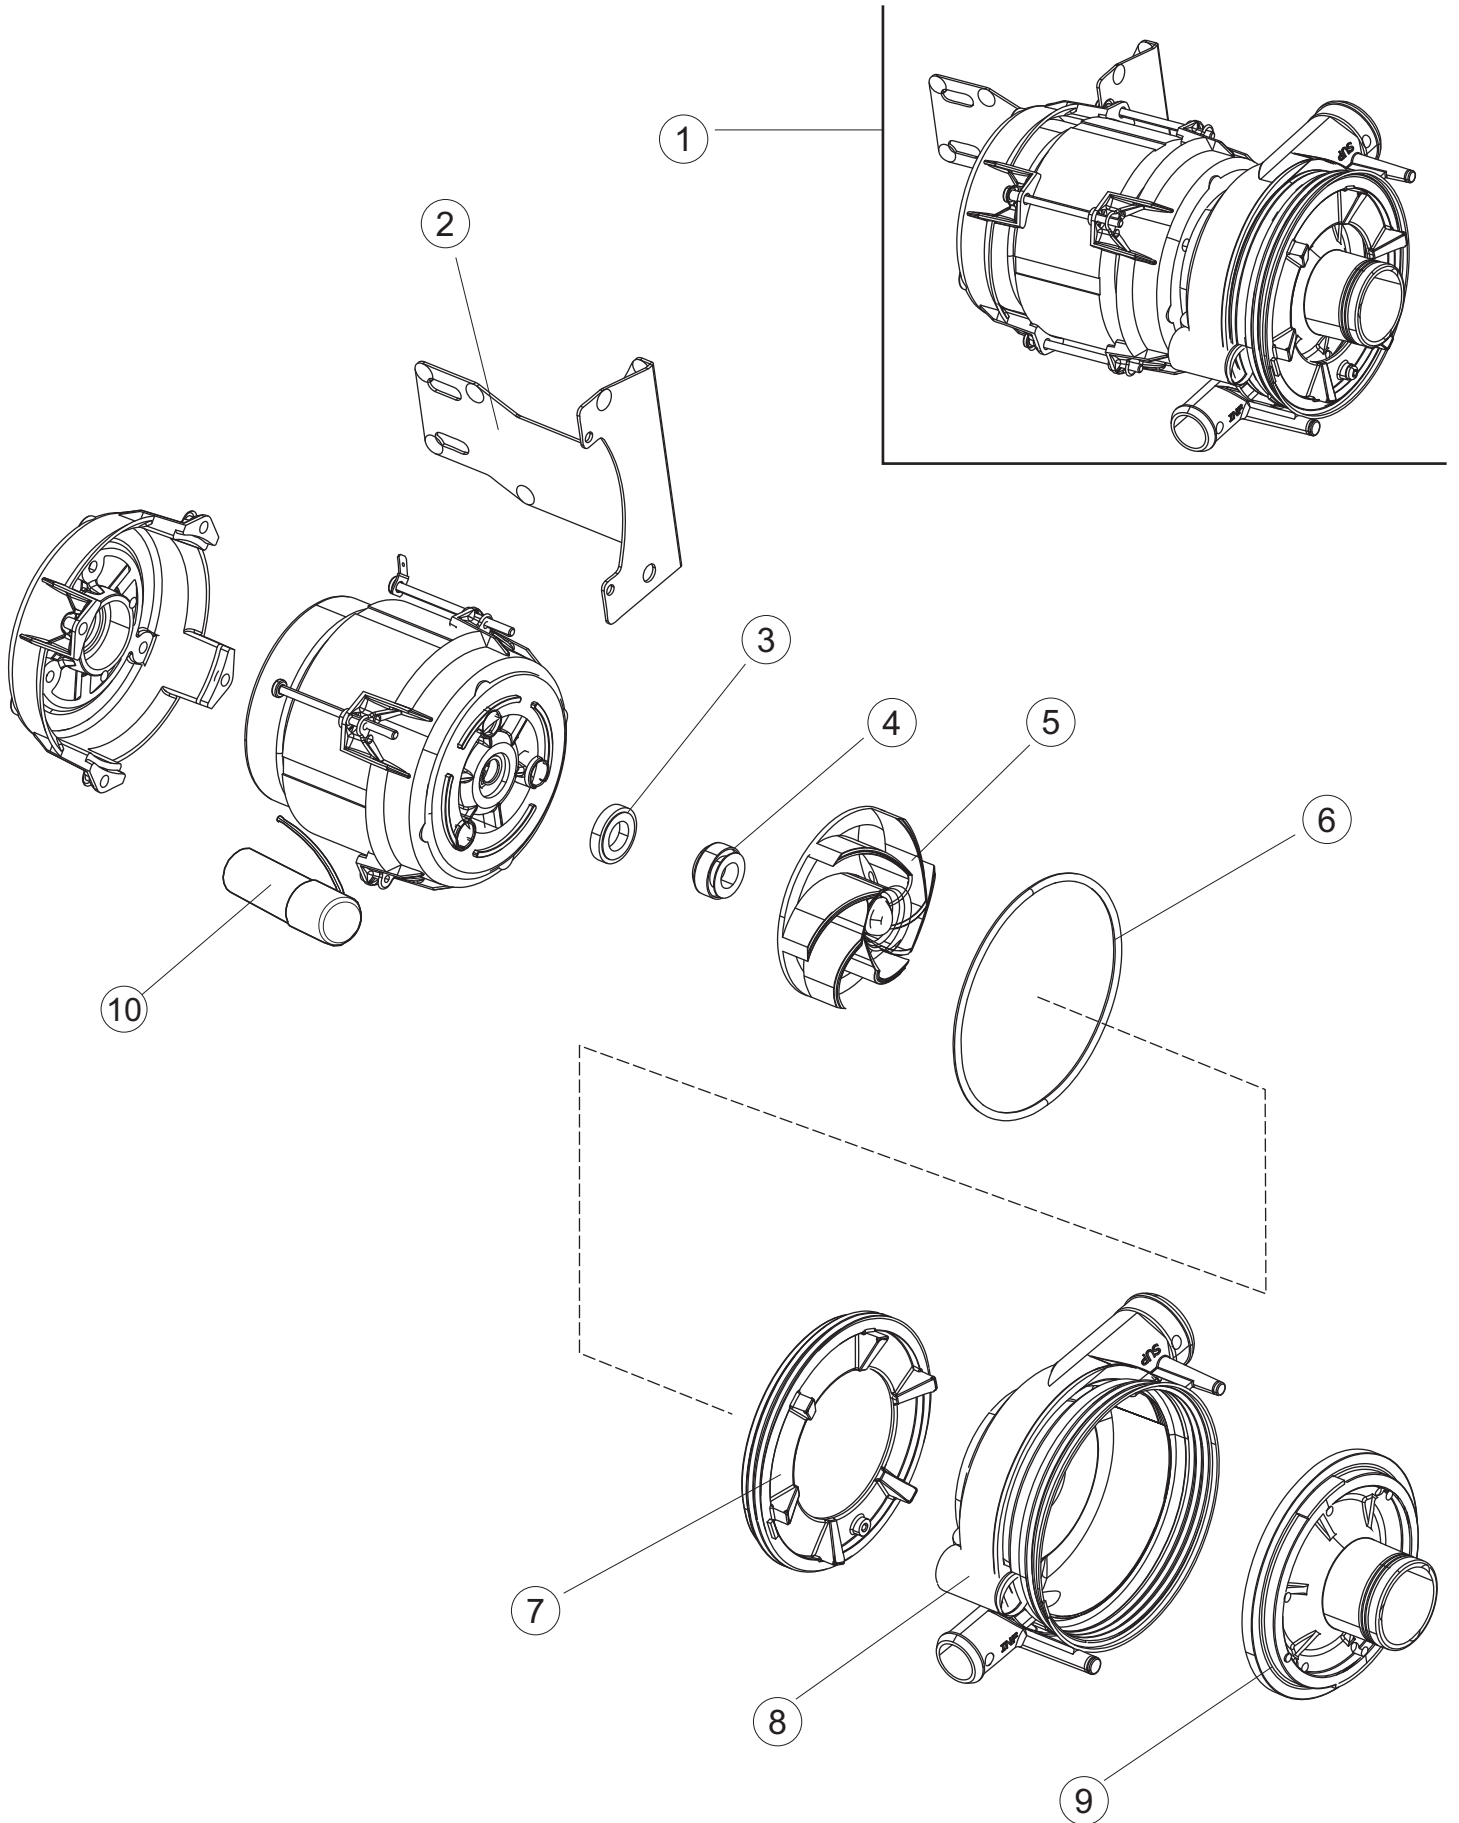

6

Pompa scarico
Drain pump

(*) Ricambio consigliato.

Pagina	Posizione	Codice ricambio	Vecchio codice	Descrizione
1	1	73851		PANNELLO SOPRA CAPPА SMART COMPL.(6/10)
1	2	927088	CWM7	MAGNETE PER MICROINTERRUTTORE CAPPА
1	3	73139		GRUPPO CAPPА SQUADRATA COMPLETA
1	4	70202		FERMO LEVA SINISTRA CAPPА
1	5	70203		FERMO LEVA DESTRA CAPPА
1	7	70094		TUBO PASSA FLAT
1	8	73120		MANIGLIONE
1	9	70192		SUPPORTO MANIGLIONE
1	10	70200		LEVA SX CAPPА
1	11	70201		LEVA DX CAPPА
1	12	73864		PANNELLO POSTERIORE
1	13	73063		PANNELLO POSTERIORE SKIN_PLATE
1	14	70277		PATTINO
1	15	70092		FLANGIA TUBO
1	17	70031		GANCIO DI REGOLAZIONE MOLLE CAPPА
1	18	926108	CMT520	MOLLA ACCIAIO A TRAZIONE PER LAVASTOVI-
1	19	926009	DAG332	GANCIO DI REGOLAZIONE MOLLE CAPPА
1	20	K70365		KIT SOSTITUZIONE GUIDA CAPPА
1	21	70998		DISTANZIALE
1	22	70036		SUPPORTO SINISTRO
1	23	70035		SUPPORTO DESTRO
1	24	73255		TELAIO PORTACESTO
1	25	73019		STAFFA DI SUPPORTO MOLLE
1	26	70072		PANNELLO LATERALE DESTRO
1	27	70071		PANNELLO LATERALE SINISTRO
1	28	41042	C.41042	TAMPONE ADESIVO
1	29	80078	C.80078	STAFFA SOTTOPIANI GOLD PG FINITO
1	30	73279		PANNELLO ANTERIORE
1	31	926117	DWP128U	PIEDE
1	32	70265		CAVALLETTO
1	33	70250		SPONDA PORTACESTI
1	34	80871		MICRO MAGNETICO