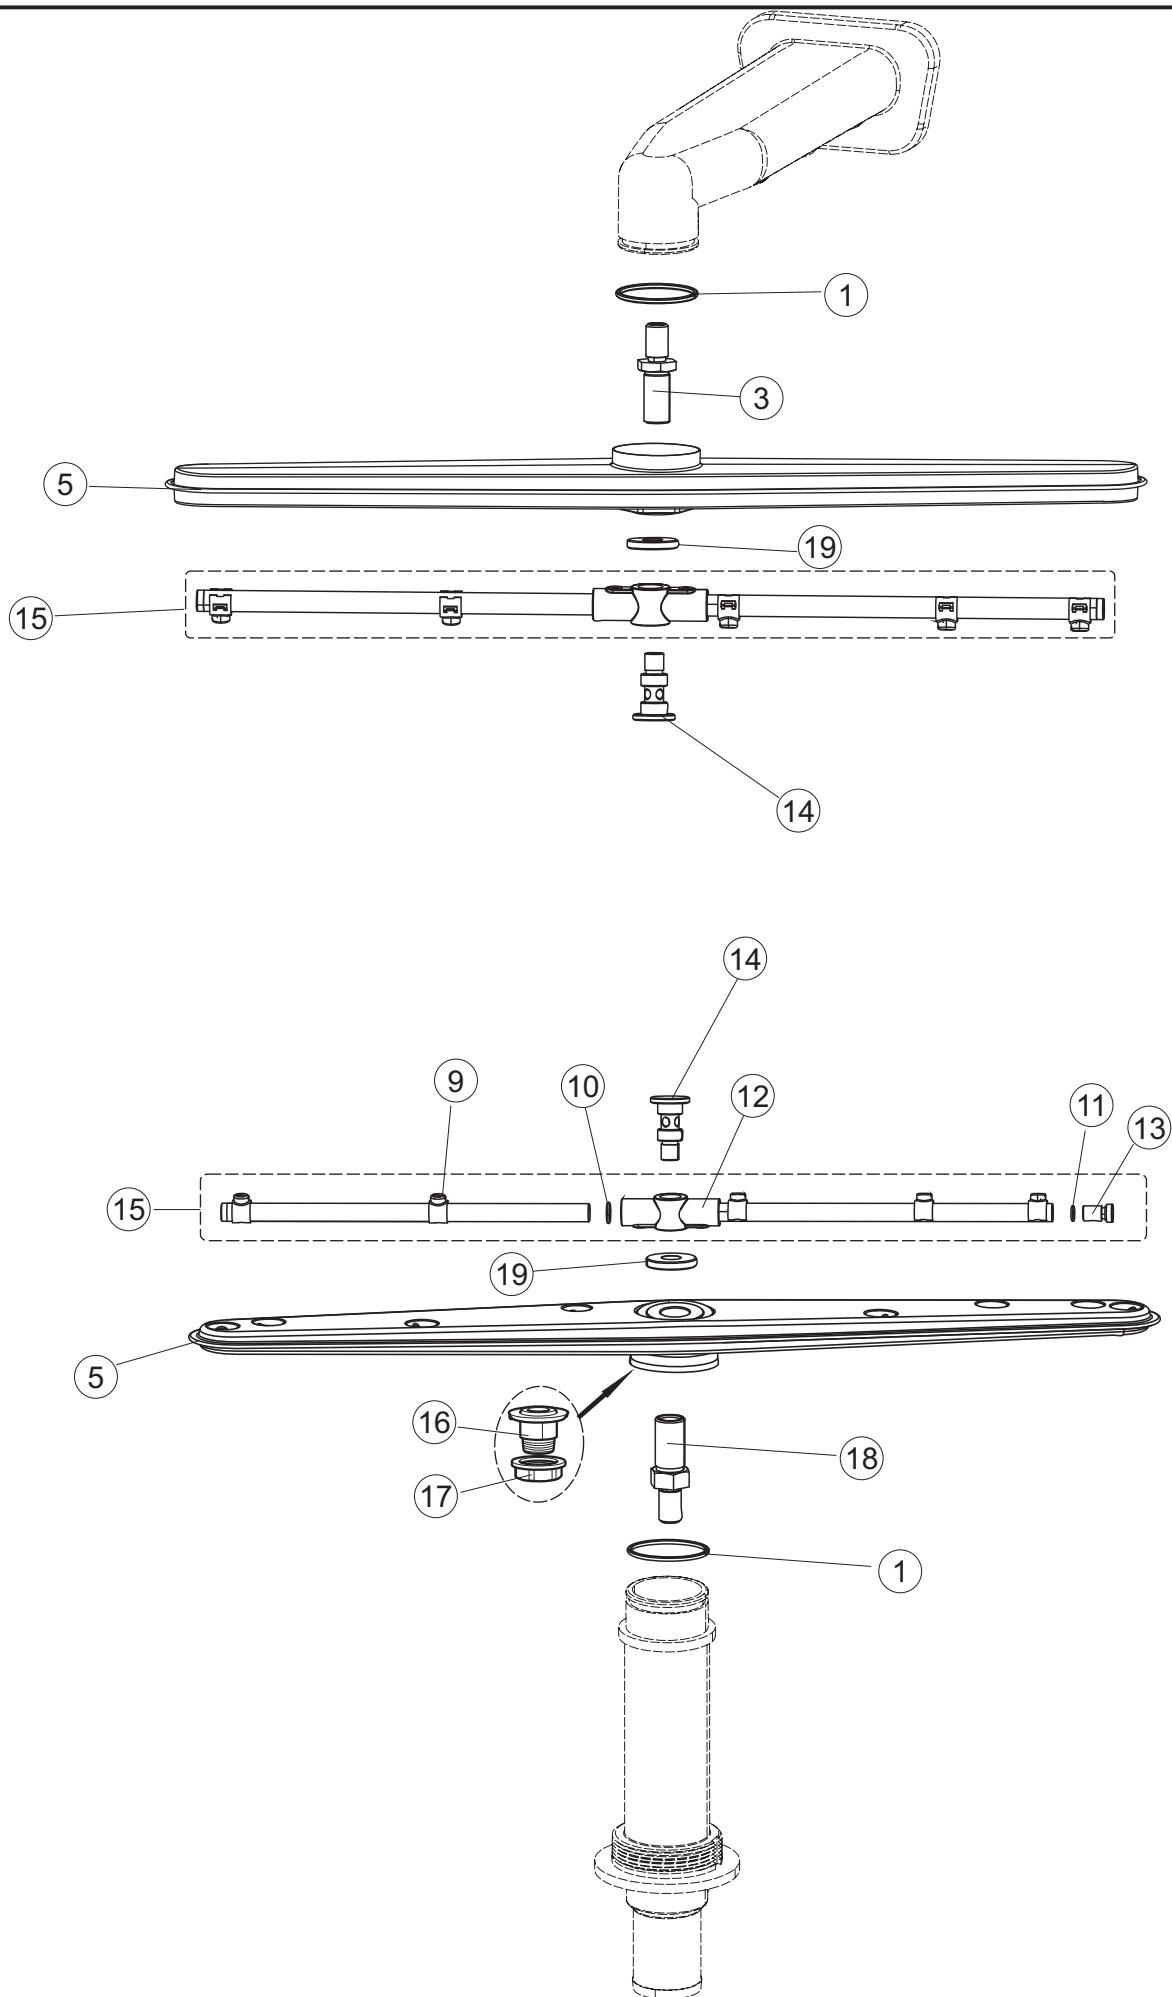

# 8

(\*) Ricambio consigliato.

Pagina	Posizione	Codice ricambio	Vecchio codice	Descrizione
1	1	73851		PANNELLO SOPRA CAPPА SMART COMPL.(6/10)
1	2	927088	CWM7	MAGNETE PER MICROINTERRUTTORE CAPPА
1	3	73039		CAPPА COIBENTATA
1	4	70202		FERMO LEVA SINISTRA CAPPА
1	5	70203		FERMO LEVA DESTRA CAPPА
1	7	70094		TUBO PASSA FLAT
1	8	73120		MANIGLIONE
1	9	70192		SUPPORTO MANIGLIONE
1	10	70200		LEVA SX CAPPА
1	11	70201		LEVA DX CAPPА
1	14	70277		PATTINO
1	15	70092		FLANGIA TUBO
1	17	70031		GANCIO DI REGOLAZIONE MOLLE CAPPА
1	18	926108	CMT520	MOLLA ACCIAIO A TRAZIONE PER LAVASTOVI-
1	19	926009	DAG332	GANCIO DI REGOLAZIONE MOLLE CAPPА
1	20	K70365		KIT SOSTITUZIONE GUIDA CAPPА
1	21	70998		DISTANZIALE
1	22	70036		SUPPORTO SINISTRO
1	23	70035		SUPPORTO DESTRO
1	24	73255		TELAIO PORTACESTO
1	25	73019		STAFFA DI SUPPORTO MOLLE
1	26	70872		PANNELLO LATERALE DESTRO
1	27	70071		PANNELLO LATERALE SINISTRO
1	28	41042	C.41042	TAMPONE ADESIVO
1	29	80078	C.80078	STAFFA SOTTOPIANI GOLD PG FINITO
1	30	73279		PANNELLO ANTERIORE
1	31	73100		PIEDE
1	32	70265		CAVALLETTO
1	33	70250		SPONDA PORTACESTI
1	34	80871		MICRO MAGNETICO
1	35	70300		STAFFA DI TERRA MANIGLIONE
2	1	70503		PANNELLO ASPIRAZIONE VAPORI COMPLETO