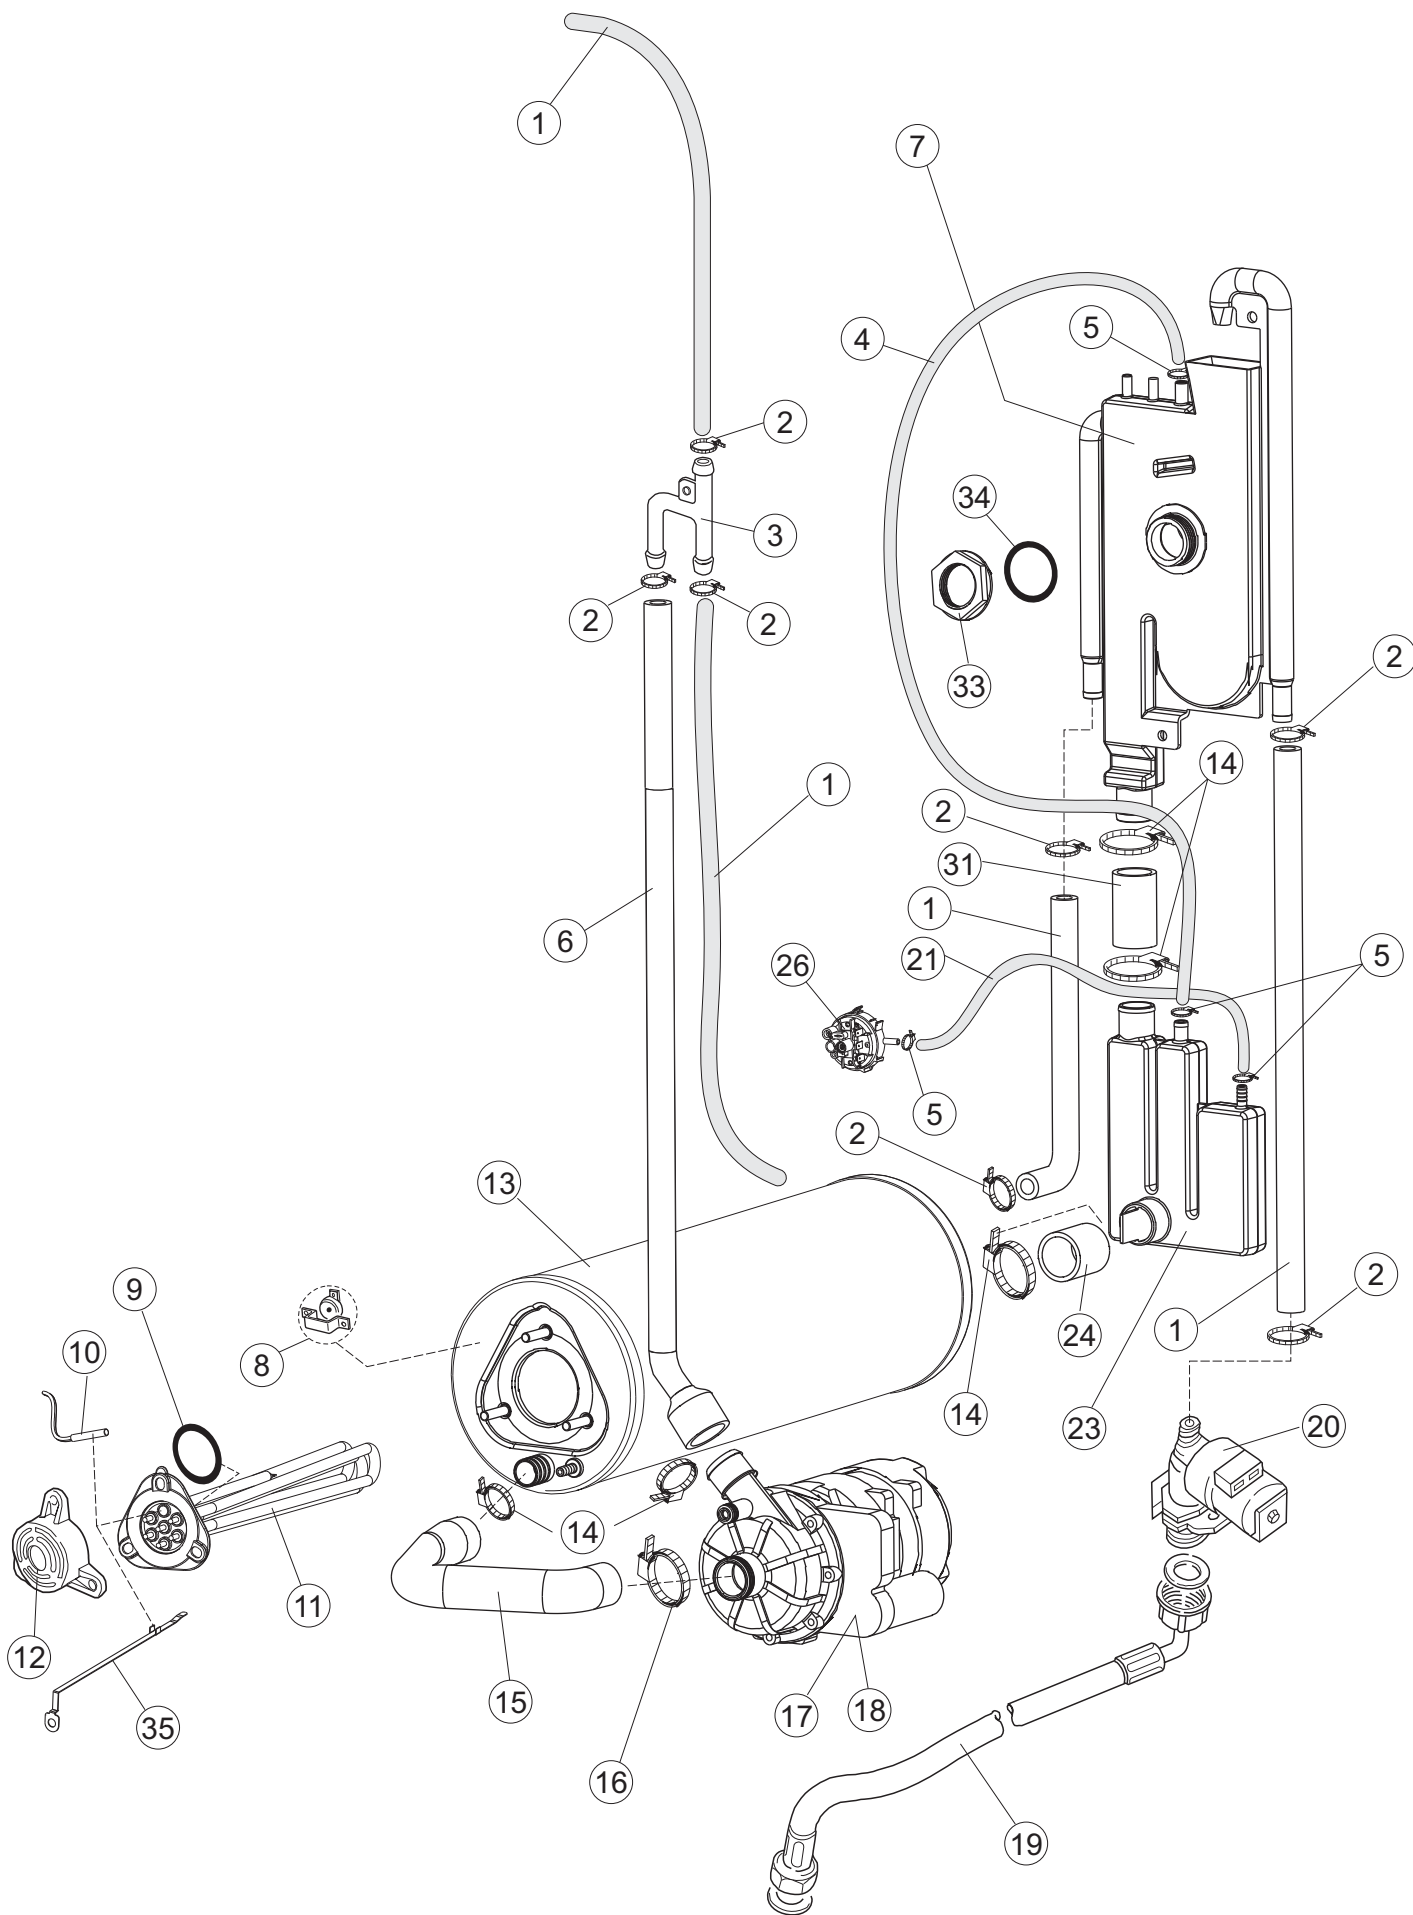

# 8

(\*) Ricambio consigliato.

Pagina	Posizione	Codice ricambio	Vecchio codice	Descrizione
1	1	73851		PANNELLO SOPRA CAPPА SMART COMPL.(6/10)
1	2	927088	CWM7	MAGNETE PER MICROINTERRUTTORE CAPPА
1	3	73039		CAPPА COIBENTATA
1	4	70202		FERMO LEVA SINISTRA CAPPА
1	5	70203		FERMO LEVA DESTRA CAPPА
1	7	70094		TUBO PASSA FLAT
1	8	73120		MANIGLIONE
1	9	70192		SUPPORTO MANIGLIONE
1	10	70200		LEVA SX CAPPА
1	11	70201		LEVA DX CAPPА
1	14	70277		PATTINO
1	15	70092		FLANGIA TUBO
1	17	70031		GANCIO DI REGOLAZIONE MOLLE CAPPА
1	18	926108	CMT520	MOLLA ACCIAIO A TRAZIONE PER LAVASTOVI-
1	19	926009	DAG332	GANCIO DI REGOLAZIONE MOLLE CAPPА
1	20	K70365		KIT SOSTITUZIONE GUIDA CAPPА
1	21	70998		DISTANZIALE
1	22	70036		SUPPORTO SINISTRO
1	23	70035		SUPPORTO DESTRO
1	24	73255		TELAIO PORTACESTO
1	25	73019		STAFFA DI SUPPORTO MOLLE
1	26	70872		PANNELLO LATERALE DESTRO
1	27	70071		PANNELLO LATERALE SINISTRO
1	28	41042	C.41042	TAMPONE ADESIVO
1	29	80078	C.80078	STAFFA SOTTOPIANI GOLD PG FINITO
1	30	73279		PANNELLO ANTERIORE
1	31	73100		PIEDE
1	32	70265		CAVALLETTO
1	33	70250		SPONDA PORTACESTI
1	34	80871		MICRO MAGNETICO
1	35	70300		STAFFA DI TERRA MANIGLIONE
2	1	70503		PANNELLO ASPIRAZIONE VAPORI COMPLETO

(\*) Ricambio consigliato.

Pagina	Posizione	Codice ricambio	Vecchio codice	Descrizione
9	3	141008		TENUTA MECC.FISSA POMPA(0146R)
9	4	141009		TENUTA MECC.ROTANTE POMPA(0142R)
9	5	73076		GIRANTE ELETTROPOMPA 73048 (3235)
9	6	456078		O-RING
9	7	429074		GHIERA
9	8	73052		CHIOCCIOLA ELETTROPOMPA
9	9	73051		TAPPO POMPA LAVAGGIO (3235)
9	10	73055		CONDENSATORE