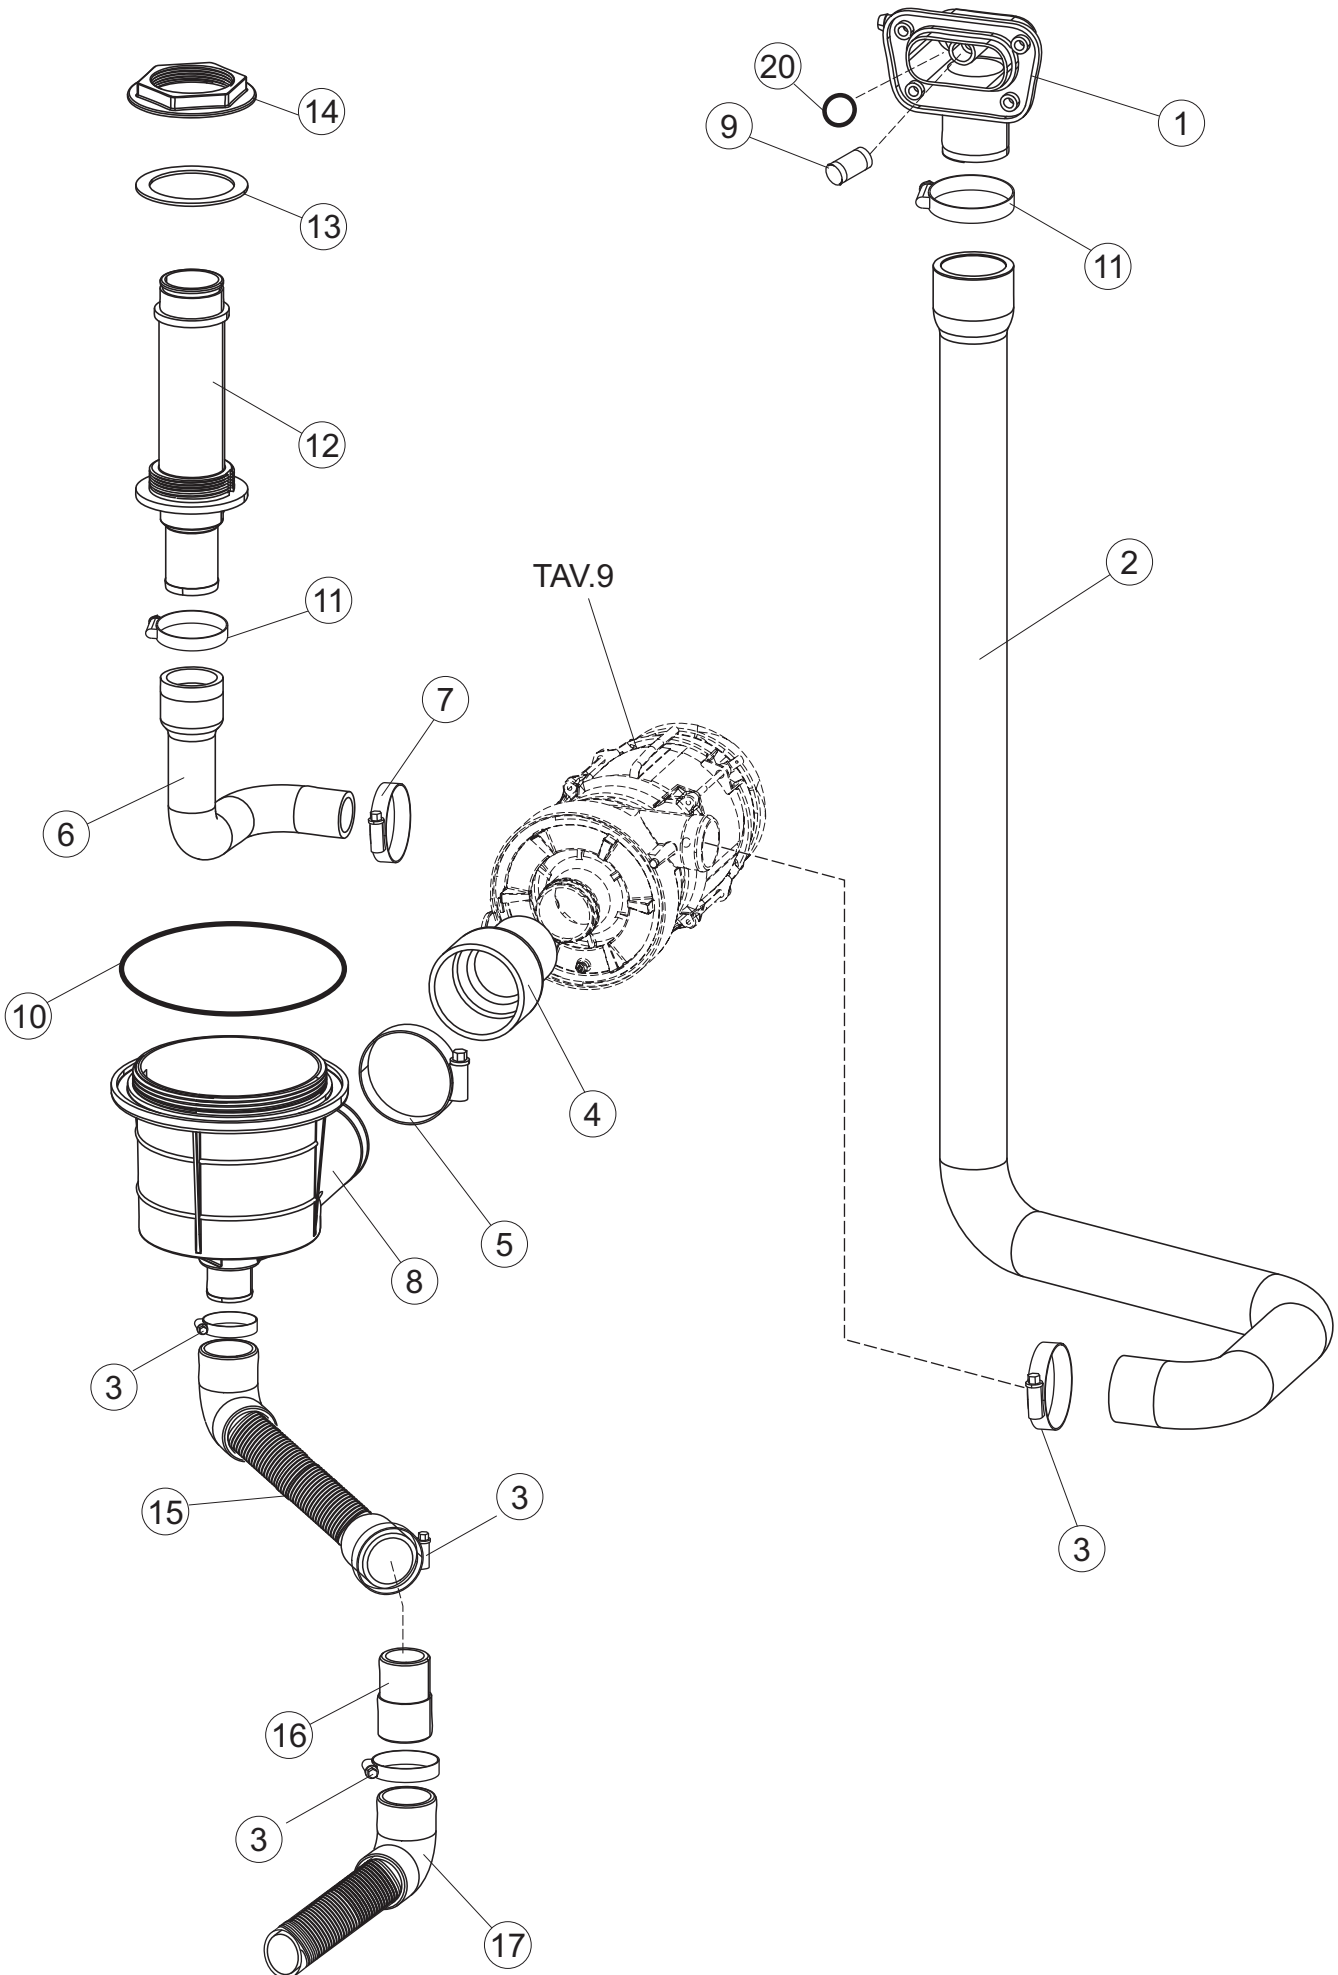

# 8

(\*) Ricambio consigliato.

Pagina	Posizione	Codice ricambio	Vecchio codice	Descrizione
1	1	73851		PANNELLO SOPRA CAPPА SMART COMPL.(6/10)
1	2	927088	CWM7	MAGNETE PER MICROINTERRUTTORE CAPPА
1	3	73039		CAPPА COIBENTATA
1	4	70202		FERMO LEVA SINISTRA CAPPА
1	5	70203		FERMO LEVA DESTRA CAPPА
1	7	70094		TUBO PASSA FLAT
1	8	73120		MANIGLIONE
1	9	70192		SUPPORTO MANIGLIONE
1	10	70200		LEVA SX CAPPА
1	11	70201		LEVA DX CAPPА
1	14	70277		PATTINO
1	15	70092		FLANGIA TUBO
1	17	70031		GANCIO DI REGOLAZIONE MOLLE CAPPА
1	18	926108	CMT520	MOLLA ACCIAIO A TRAZIONE PER LAVASTOVI-
1	19	926009	DAG332	GANCIO DI REGOLAZIONE MOLLE CAPPА
1	20	K70365		KIT SOSTITUZIONE GUIDA CAPPА
1	21	70998		DISTANZIALE
1	22	70036		SUPPORTO SINISTRO
1	23	70035		SUPPORTO DESTRO
1	24	73255		TELAIO PORTACESTO
1	25	73019		STAFFA DI SUPPORTO MOLLE
1	26	70872		PANNELLO LATERALE DESTRO
1	27	70071		PANNELLO LATERALE SINISTRO
1	28	41042	C.41042	TAMPONE ADESIVO
1	29	80078	C.80078	STAFFA SOTTOPIANI GOLD PG FINITO
1	30	73279		PANNELLO ANTERIORE
1	31	73100		PIEDE
1	32	70265		CAVALLETTO
1	33	70250		SPONDA PORTACESTI
1	34	80871		MICRO MAGNETICO
1	35	70300		STAFFA DI TERRA MANIGLIONE
2	1	70503		PANNELLO ASPIRAZIONE VAPORI COMPLETO

(\*) Ricambio consigliato.

Pagina	Posizione	Codice ricambio	Vecchio codice	Descrizione
9	3	141008		TENUTA MECC.FISSA POMPA(0146R)
9	4	141009		TENUTA MECC.ROTANTE POMPA(0142R)
9	5	73076		GIRANTE ELETTROPOMPA 73048 (3235)
9	6	456078		O-RING
9	7	429074		GHIERA
9	8	73052		CHIOCCIOLA ELETTROPOMPA
9	9	73051		TAPPO POMPA LAVAGGIO (3235)
9	10	73055		CONDENSATORE