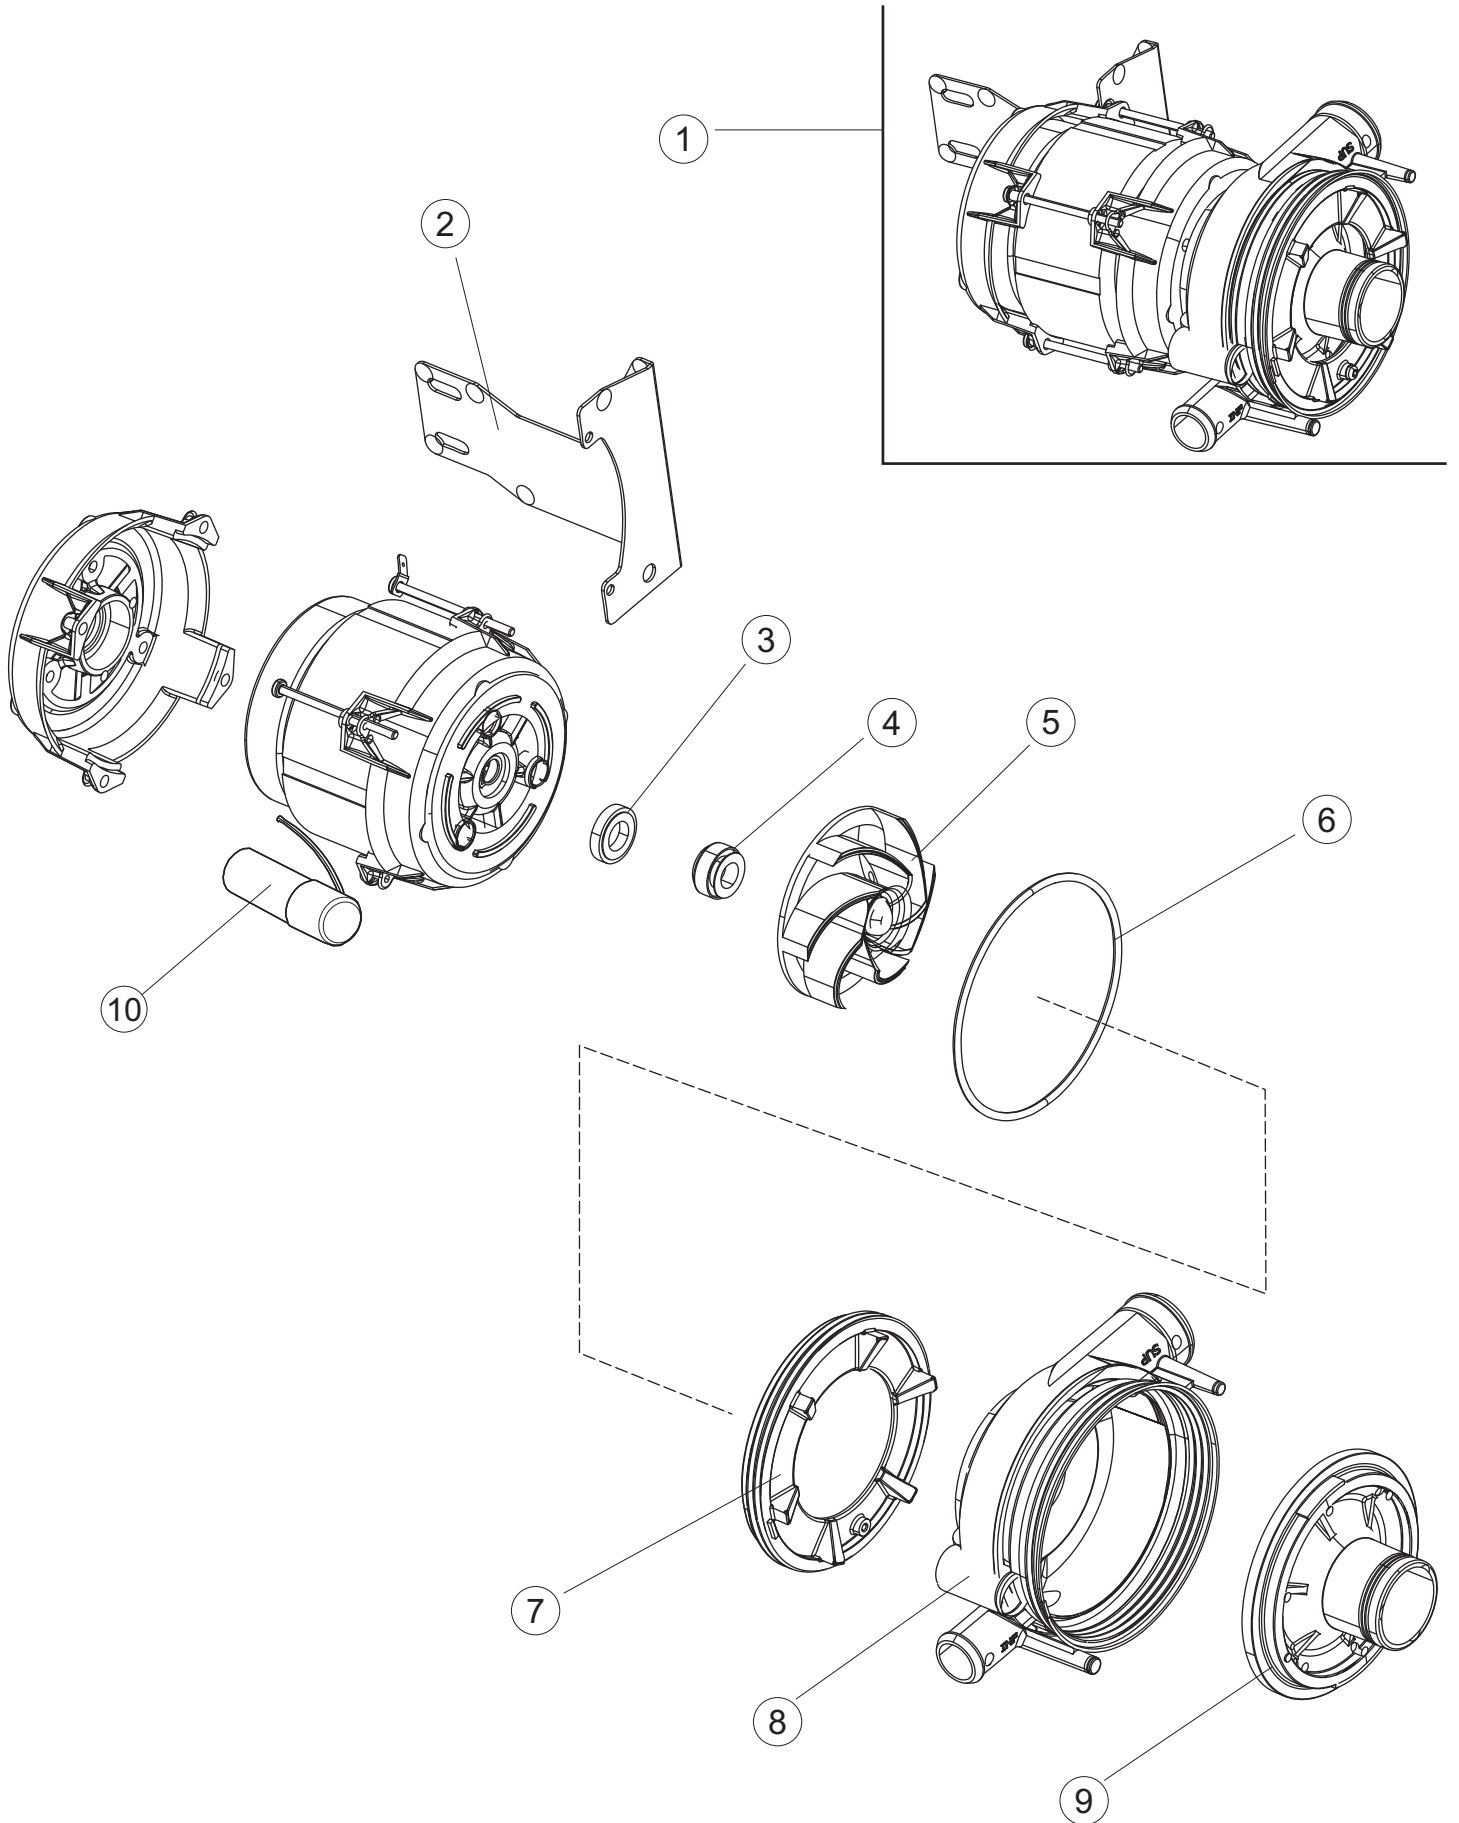

# 8

(\*) Ricambio consigliato.

Pagina	Posizione	Codice ricambio	Vecchio codice	Descrizione
1	1	73851		PANNELLO SOPRA CAPPА SMART COMPL.(6/10)
1	2	927088	CWM7	MAGNETE PER MICROINTERRUTTORE CAPPА
1	3	73039		CAPPА COIBENTATA
1	4	70202		FERMO LEVA SINISTRA CAPPА
1	5	70203		FERMO LEVA DESTRA CAPPА
1	7	70094		TUBO PASSA FLAT
1	8	73120		MANIGLIONE
1	9	70192		SUPPORTO MANIGLIONE
1	10	70200		LEVA SX CAPPА
1	11	70201		LEVA DX CAPPА
1	14	70277		PATTINO
1	15	70092		FLANGIA TUBO
1	17	70031		GANCIO DI REGOLAZIONE MOLLE CAPPА
1	18	926108	CMT520	MOLLA ACCIAIO A TRAZIONE PER LAVASTOVI-
1	19	926009	DAG332	GANCIO DI REGOLAZIONE MOLLE CAPPА
1	20	K70365		KIT SOSTITUZIONE GUIDA CAPPА
1	21	70998		DISTANZIALE
1	22	70036		SUPPORTO SINISTRO
1	23	70035		SUPPORTO DESTRO
1	24	73255		TELAIO PORTACESTO
1	25	73019		STAFFA DI SUPPORTO MOLLE
1	26	70872		PANNELLO LATERALE DESTRO
1	27	70071		PANNELLO LATERALE SINISTRO
1	28	41042	C.41042	TAMPONE ADESIVO
1	29	80078	C.80078	STAFFA SOTTOPIANI GOLD PG FINITO
1	30	73279		PANNELLO ANTERIORE
1	31	73100		PIEDE
1	32	70265		CAVALLETTO
1	33	70250		SPONDA PORTACESTI
1	34	80871		MICRO MAGNETICO
1	35	70300		STAFFA DI TERRA MANIGLIONE
2	1	70503		PANNELLO ASPIRAZIONE VAPORI COMPLETO