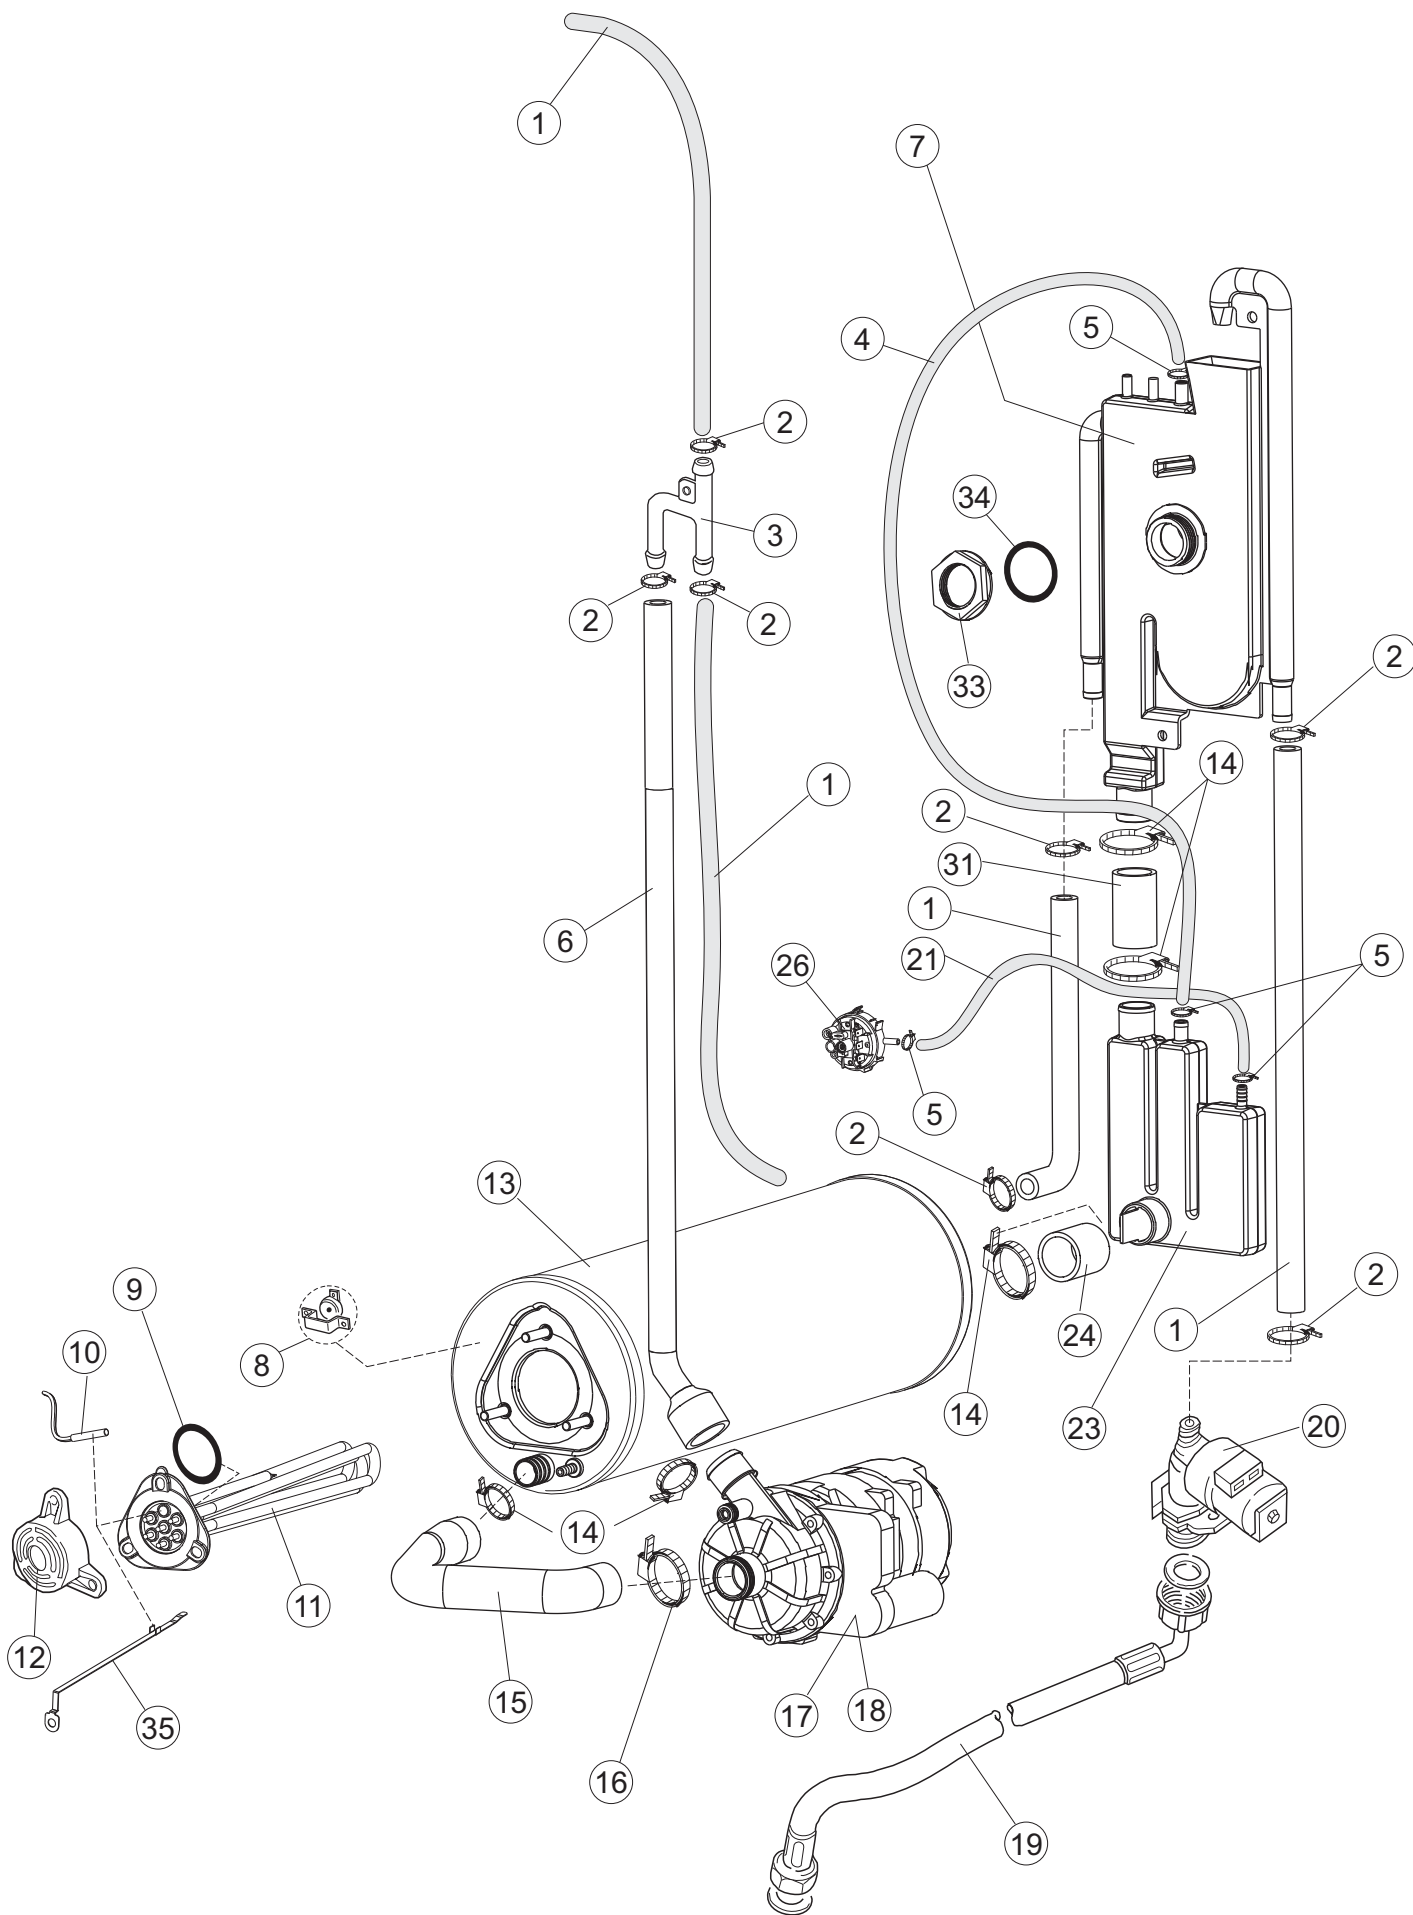

5

6

(*) Ricambio consigliato.

Pagina	Posizione	Codice ricambio	Vecchio codice	Descrizione
1	1	73851		PANNELLO SOPRA CAPPА SMART COMPL.(6/10)
1	2	927088	CWM7	MAGNETE PER MICROINTERRUTTORE CAPPА
1	3	73039		CAPPА COIBENTATA
1	4	70202		FERMO LEVA SINISTRA CAPPА
1	5	70203		FERMO LEVA DESTRA CAPPА
1	7	70094		TUBO PASSA FLAT
1	8	73120		MANIGLIONE
1	9	70192		SUPPORTO MANIGLIONE
1	10	70200		LEVA SX CAPPА
1	11	70201		LEVA DX CAPPА
1	12	73864		PANNELLO POSTERIORE
1	13	73063		PANNELLO POSTERIORE SKIN_PLATE
1	14	70277		PATTINO
1	15	70092		FLANGIA TUBO
1	17	70031		GANCIO DI REGOLAZIONE MOLLE CAPPА
1	18	926108	CMT520	MOLLA ACCIAIO A TRAZIONE PER LAVASTOVI-
1	19	926009	DAG332	GANCIO DI REGOLAZIONE MOLLE CAPPА
1	20	K70365		KIT SOSTITUZIONE GUIDA CAPPА
1	21	70998		DISTANZIALE
1	22	70036		SUPPORTO SINISTRO
1	23	70035		SUPPORTO DESTRO
1	24	73255		TELAIO PORTACESTO
1	25	73019		STAFFA DI SUPPORTO MOLLE
1	26	70072		PANNELLO LATERALE DESTRO
1	27	70071		PANNELLO LATERALE SINISTRO
1	28	41042	C.41042	TAMPONE ADESIVO
1	29	80078	C.80078	STAFFA SOTTOPIANI GOLD PG FINITO
1	30	73279		PANNELLO ANTERIORE
1	31	926117	DWP128U	PIEDE
1	32	70265		CAVALLETTO
1	33	70250		SPONDA PORTACESTI
1	34	80871		MICRO MAGNETICO