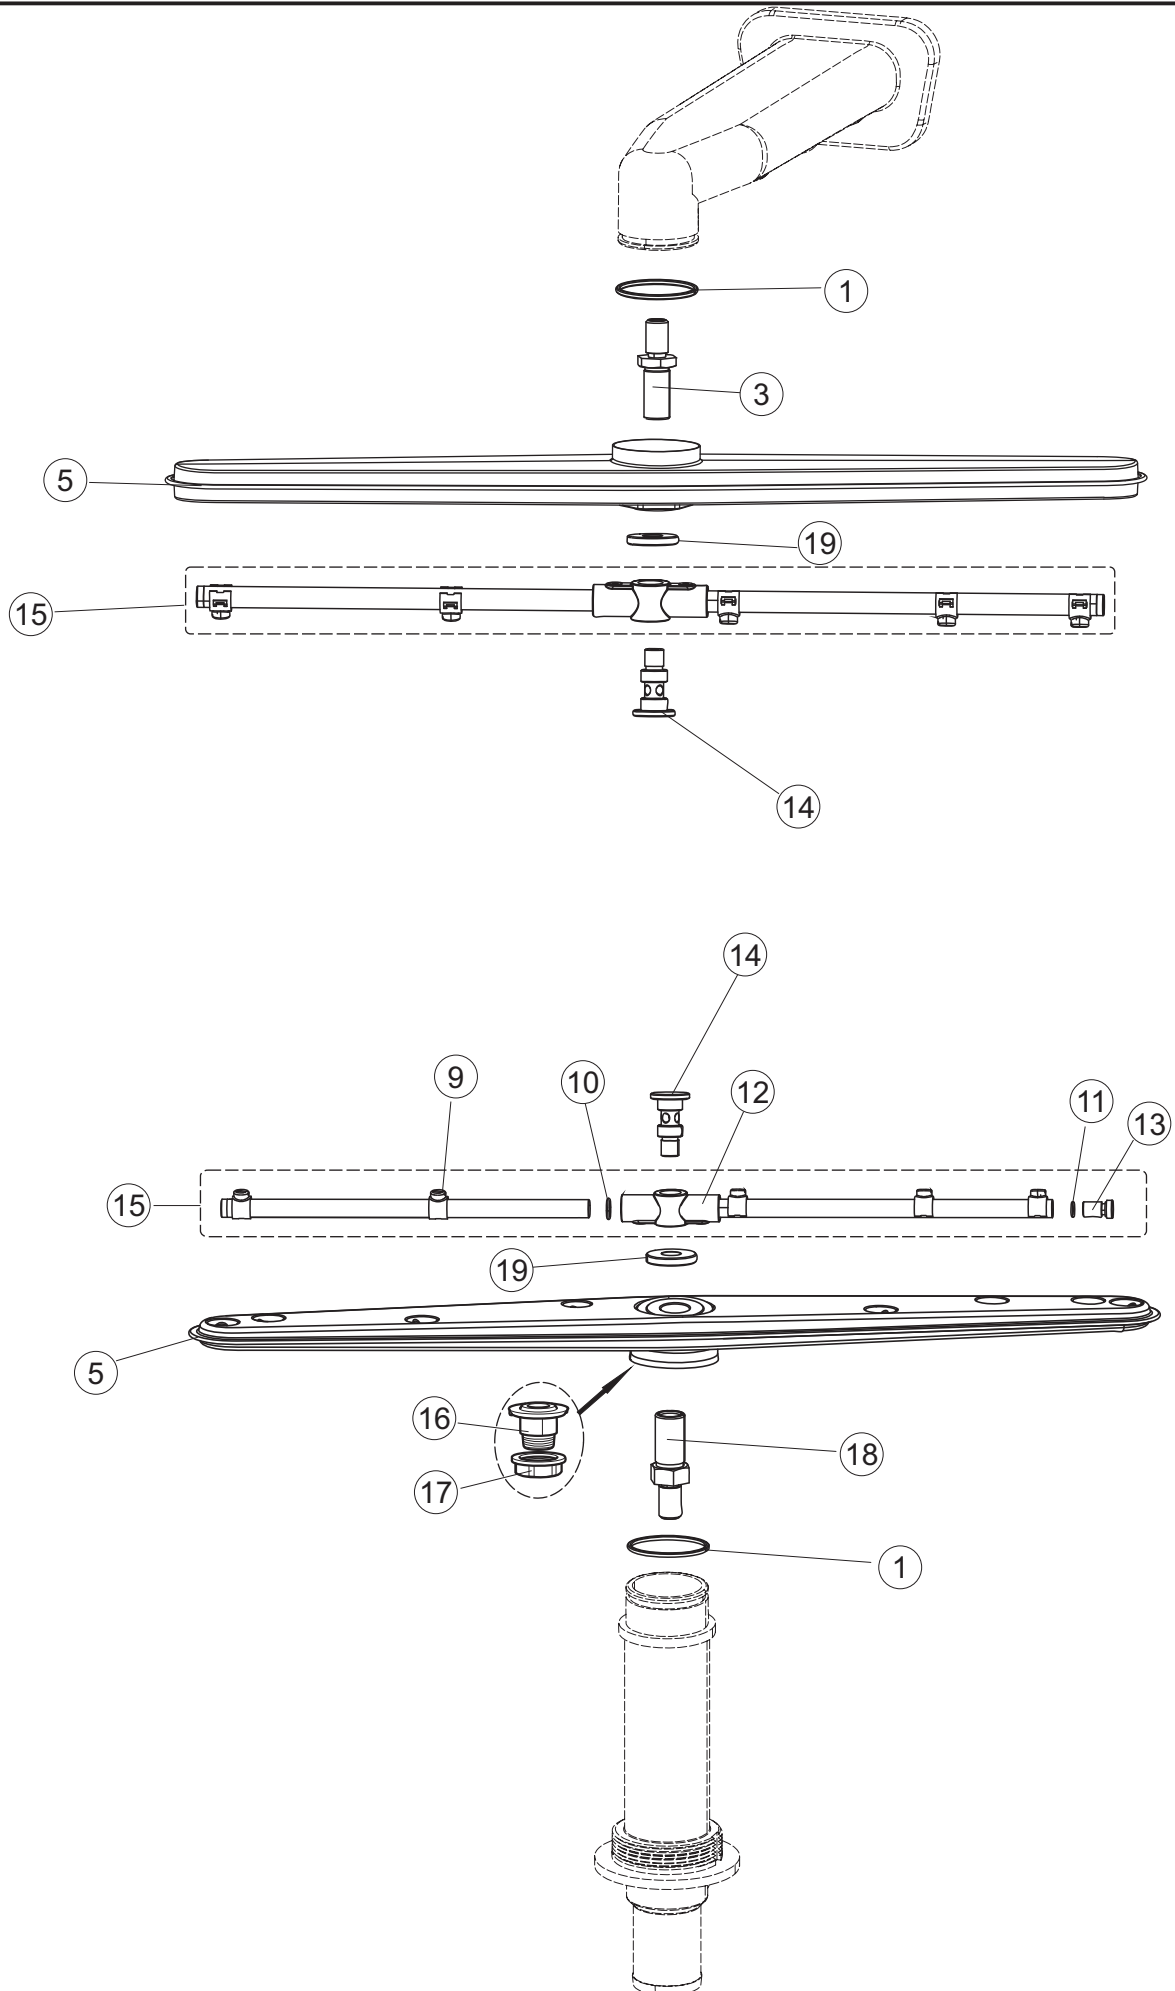

5

6

(*) Ricambio consigliato.

Pagina	Posizione	Codice ricambio	Vecchio codice	Descrizione
1	1	73851		PANNELLO SOPRA CAPPА SMART COMPL.(6/10)
1	2	927088	CWM7	MAGNETE PER MICROINTERRUTTORE CAPPА
1	3	73039		CAPPА COIBENTATA
1	4	70202		FERMO LEVA SINISTRA CAPPА
1	5	70203		FERMO LEVA DESTRA CAPPА
1	7	70094		TUBO PASSA FLAT
1	8	73120		MANIGLIONE
1	9	70192		SUPPORTO MANIGLIONE
1	10	70200		LEVA SX CAPPА
1	11	70201		LEVA DX CAPPА
1	12	73864		PANNELLO POSTERIORE
1	13	73063		PANNELLO POSTERIORE SKIN_PLATE
1	14	70277		PATTINO
1	15	70092		FLANGIA TUBO
1	17	70031		GANCIO DI REGOLAZIONE MOLLE CAPPА
1	18	926108	CMT520	MOLLA ACCIAIO A TRAZIONE PER LAVASTOVI-
1	19	926009	DAG332	GANCIO DI REGOLAZIONE MOLLE CAPPА
1	20	K70365		KIT SOSTITUZIONE GUIDA CAPPА
1	21	70998		DISTANZIALE
1	22	70036		SUPPORTO SINISTRO
1	23	70035		SUPPORTO DESTRO
1	24	73255		TELAIO PORTACESTO
1	25	73019		STAFFA DI SUPPORTO MOLLE
1	26	70072		PANNELLO LATERALE DESTRO
1	27	70071		PANNELLO LATERALE SINISTRO
1	28	41042	C.41042	TAMPONE ADESIVO
1	29	80078	C.80078	STAFFA SOTTOPIANI GOLD PG FINITO
1	30	73279		PANNELLO ANTERIORE
1	31	926117	DWP128U	PIEDE
1	32	70265		CAVALLETTO
1	33	70250		SPONDA PORTACESTI
1	34	80871		MICRO MAGNETICO