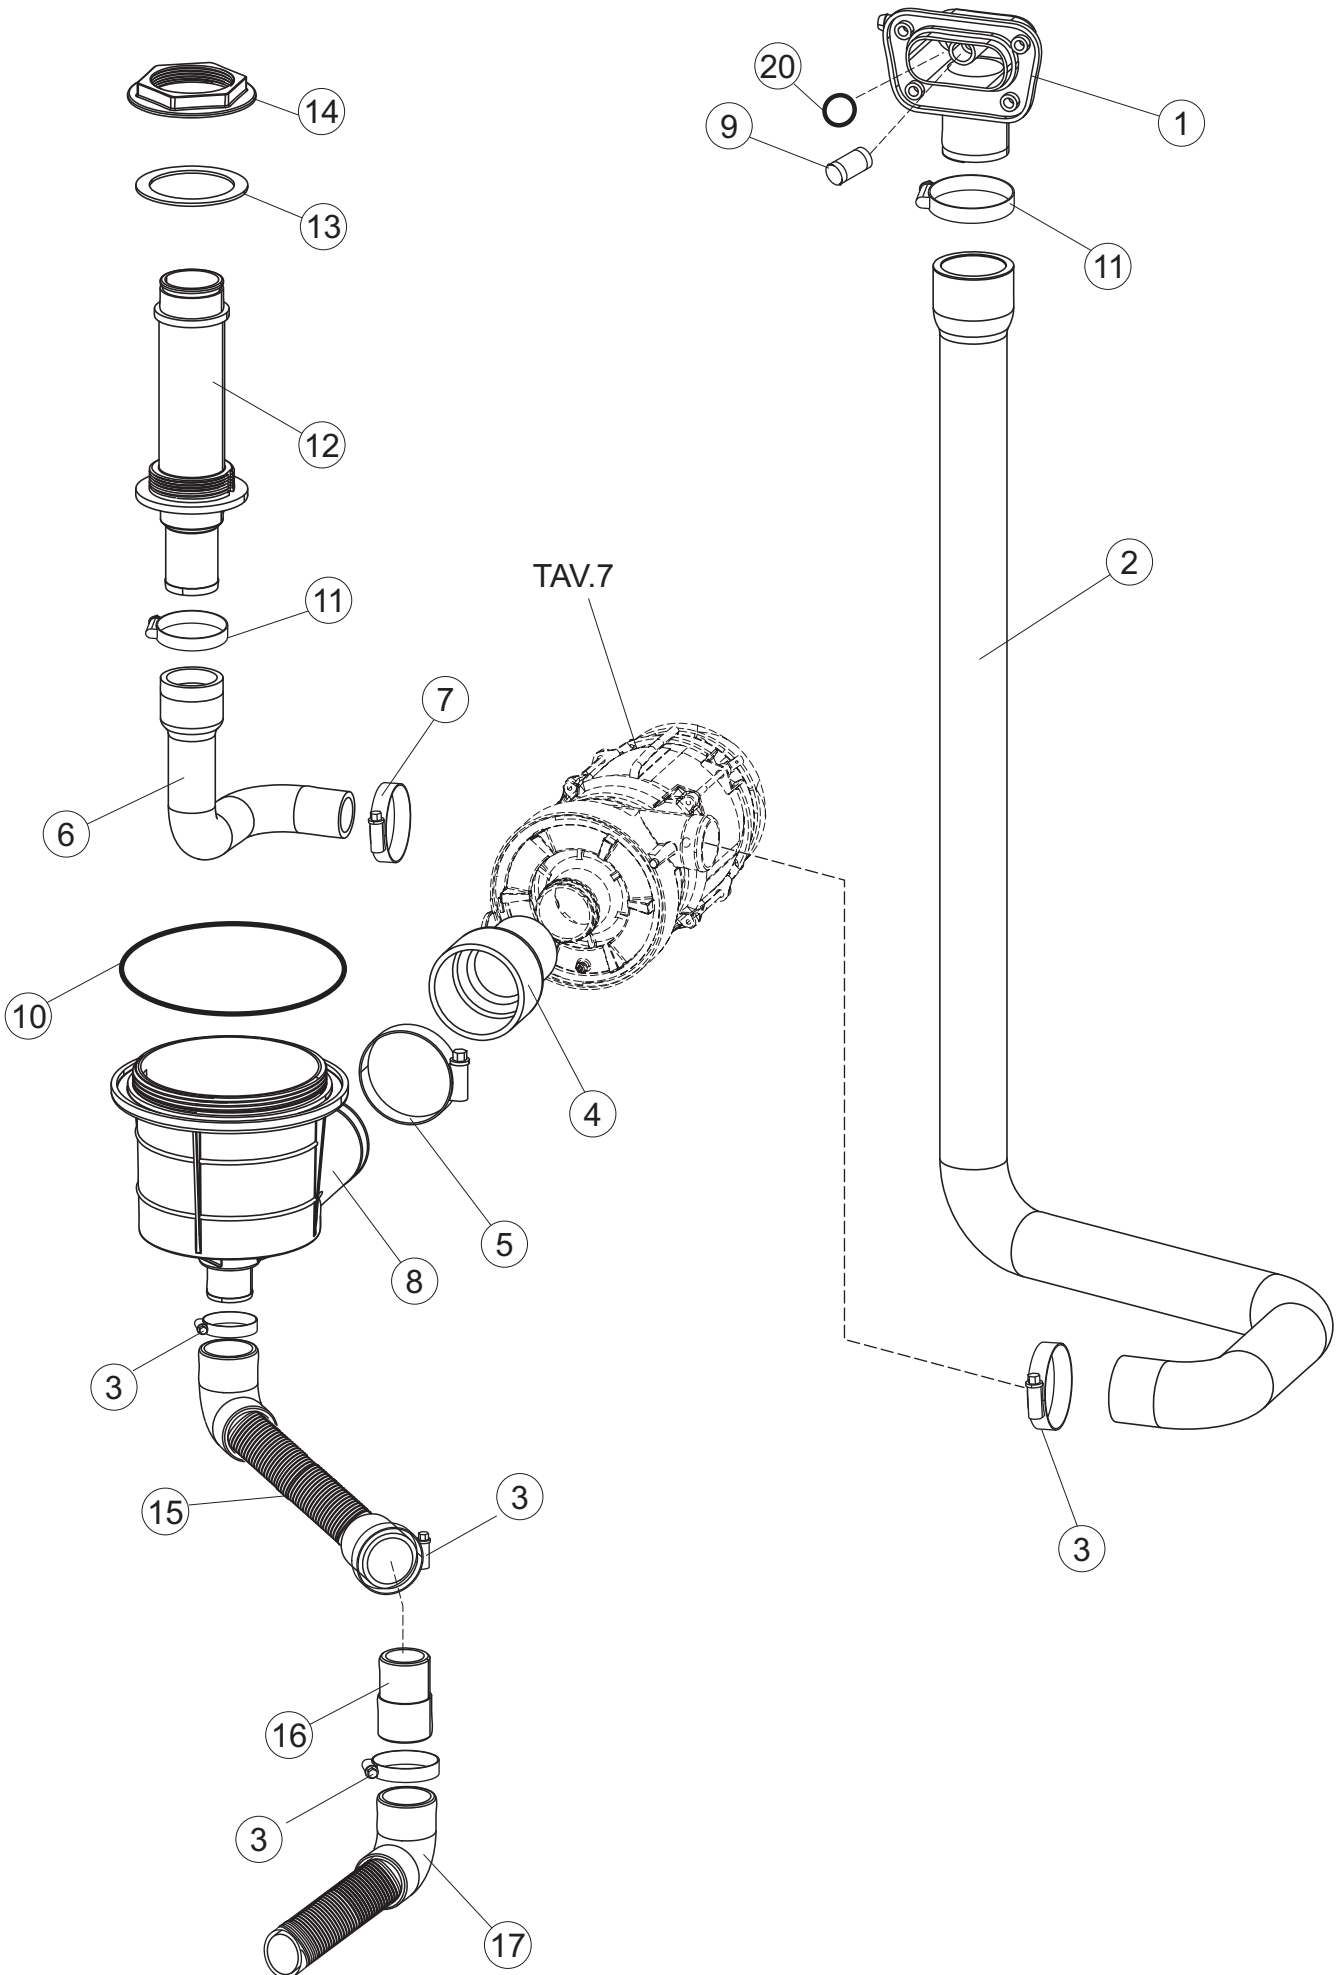

5

6

(*) Ricambio consigliato.

Pagina	Posizione	Codice ricambio	Vecchio codice	Descrizione
1	1	73851		PANNELLO SOPRA CAPPА SMART COMPL.(6/10)
1	2	927088	CWM7	MAGNETE PER MICROINTERRUTTORE CAPPА
1	3	73039		CAPPА COIBENTATA
1	4	70202		FERMO LEVA SINISTRA CAPPА
1	5	70203		FERMO LEVA DESTRA CAPPА
1	7	70094		TUBO PASSA FLAT
1	8	73120		MANIGLIONE
1	9	70192		SUPPORTO MANIGLIONE
1	10	70200		LEVA SX CAPPА
1	11	70201		LEVA DX CAPPА
1	12	73864		PANNELLO POSTERIORE
1	13	73063		PANNELLO POSTERIORE SKIN_PLATE
1	14	70277		PATTINO
1	15	70092		FLANGIA TUBO
1	17	70031		GANCIO DI REGOLAZIONE MOLLE CAPPА
1	18	926108	CMT520	MOLLA ACCIAIO A TRAZIONE PER LAVASTOVI-
1	19	926009	DAG332	GANCIO DI REGOLAZIONE MOLLE CAPPА
1	20	K70365		KIT SOSTITUZIONE GUIDA CAPPА
1	21	70998		DISTANZIALE
1	22	70036		SUPPORTO SINISTRO
1	23	70035		SUPPORTO DESTRO
1	24	73255		TELAIO PORTACESTO
1	25	73019		STAFFA DI SUPPORTO MOLLE
1	26	70072		PANNELLO LATERALE DESTRO
1	27	70071		PANNELLO LATERALE SINISTRO
1	28	41042	C.41042	TAMPONE ADESIVO
1	29	80078	C.80078	STAFFA SOTTOPIANI GOLD PG FINITO
1	30	73279		PANNELLO ANTERIORE
1	31	926117	DWP128U	PIEDE
1	32	70265		CAVALLETTO
1	33	70250		SPONDA PORTACESTI
1	34	80871		MICRO MAGNETICO