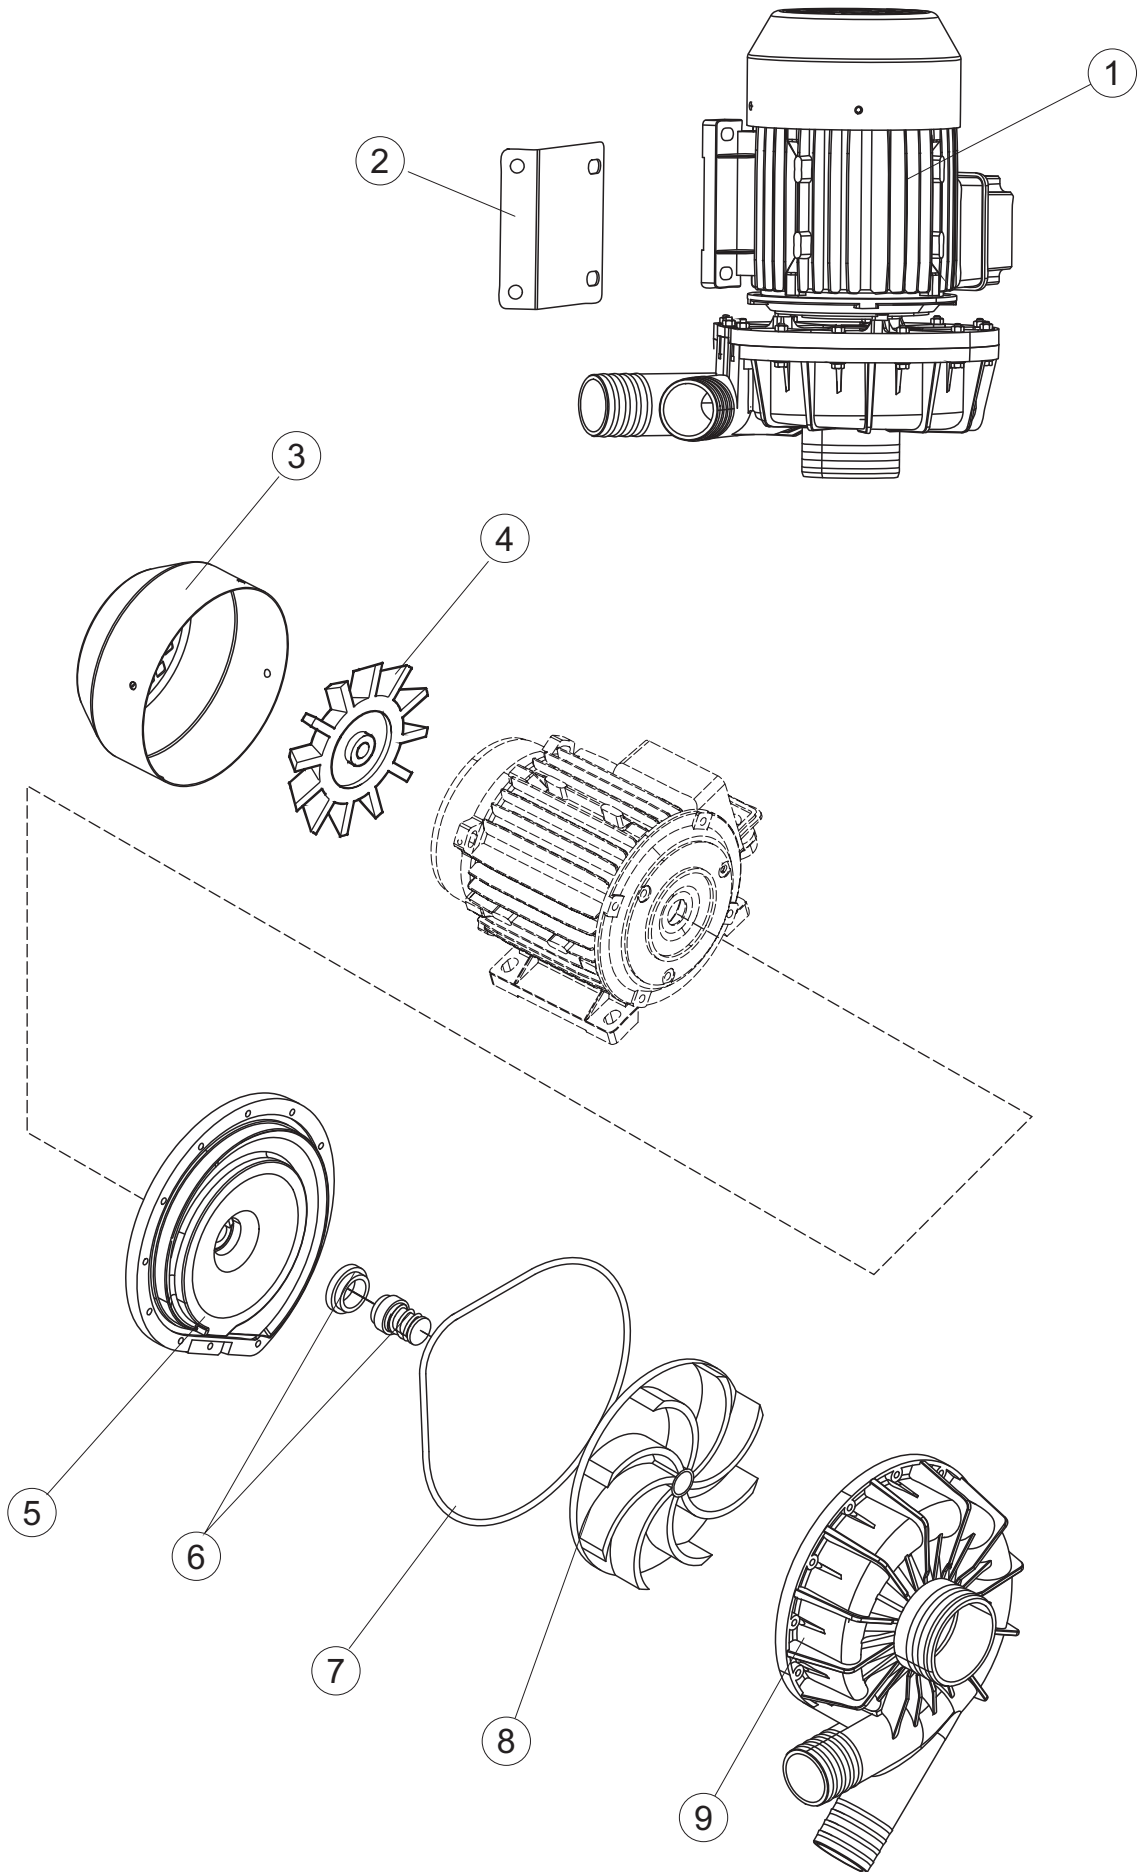

6

(*) Ricambio consigliato.

Pagina	Posizione	Codice ricambio	Vecchio codice	Descrizione
1	1	70346		NON A LISTINO
1	2	927088	CWM7	MAGNETE PER MICROINTERRUPTORE CAPP
1	3	70339		GRUPPO CAPP SQUADRATA ISOLATA COMPLETA
1	4	70202		FERMO LEVA SINISTRA CAPP
1	5	70203		FERMO LEVA DESTRA CAPP
1	7	70094		TUBO PASSA FLAT
1	8	70120		NON A LISTINO
1	9	70192		SUPPORTO MANIGLIONE
1	10	70200		LEVA SX CAPP
1	11	70201		LEVA DX CAPP
1	12	70324		PANNELLO POSTERIORE
1	13	70163		PANNELLO POSTERIORE SKIN_PLATE
1	14	70277		PATTINO
1	15	70092		FLANGIA TUBO
1	17	70031		GANCIO DI REGOLAZIONE MOLLE CAPP
1	18	926108	CMT520	MOLLA ACCIAIO A TRAZIONE PER LAVASTOVI-
1	19	926009	DAG332	GANCIO DI REGOLAZIONE MOLLE CAPP
1	20	K70365		KIT SOSTITUZIONE GUIDA CAPP
1	21	70998		DISTANZIALE
1	22	70036		SUPPORTO SINISTRO
1	23	70035		SUPPORTO DESTRO
1	24	70255		TELAIO PORTACESTO
1	25	70019		STAFFA DI SUPPORTO MOLLE
1	26	70072		PANNELLO LATERALE DESTRO
1	27	70071		PANNELLO LATERALE SINISTRO
1	28	41042	C.41042	TAMPONE ADESIVO
1	29	80078	C.80078	STAFFA SOTTOPIANI GOLD PG FINITO
1	30	70379		PANNELLO ANTERIORE
1	31	73100		PIEDE
1	32	70265		CAVALLETTO
1	33	70250		SPONDA PORTACESTI
1	34	80871		MICRO MAGNETICO