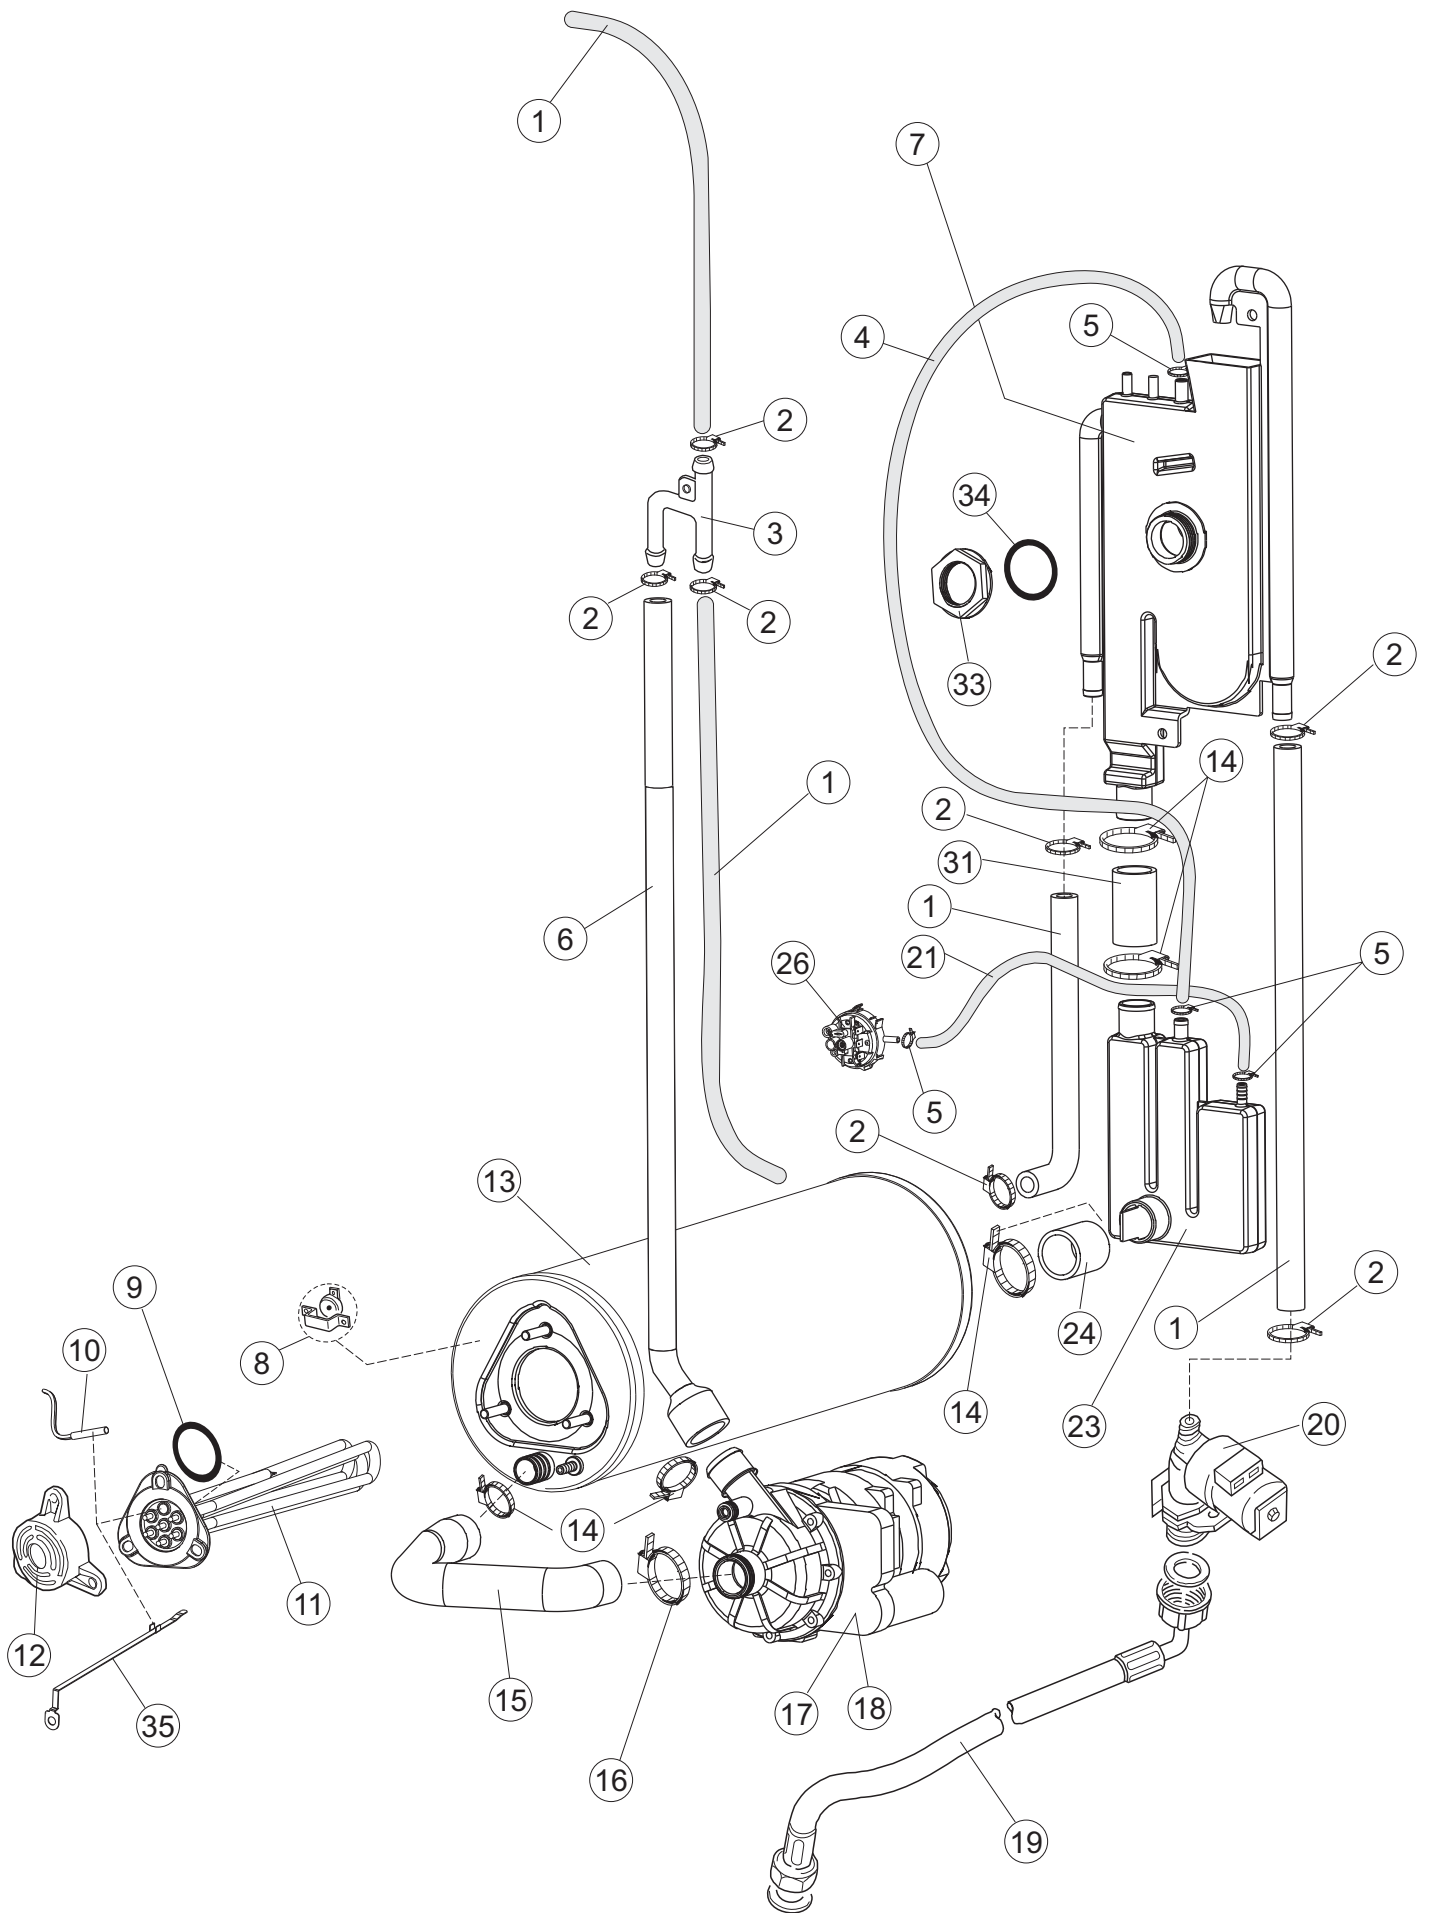

6

(*) Ricambio consigliato.

Pagina	Posizione	Codice ricambio	Vecchio codice	Descrizione
1	1	70346		NON A LISTINO
1	2	927088	CWM7	MAGNETE PER MICROINTERRUPTORE CAPP
1	3	70339		GRUPPO CAPP SQUADRATA ISOLATA COMPLETA
1	4	70202		FERMO LEVA SINISTRA CAPP
1	5	70203		FERMO LEVA DESTRA CAPP
1	7	70094		TUBO PASSA FLAT
1	8	70120		NON A LISTINO
1	9	70192		SUPPORTO MANIGLIONE
1	10	70200		LEVA SX CAPP
1	11	70201		LEVA DX CAPP
1	12	70324		PANNELLO POSTERIORE
1	13	70163		PANNELLO POSTERIORE SKIN_PLATE
1	14	70277		PATTINO
1	15	70092		FLANGIA TUBO
1	17	70031		GANCIO DI REGOLAZIONE MOLLE CAPP
1	18	926108	CMT520	MOLLA ACCIAIO A TRAZIONE PER LAVASTOVI-
1	19	926009	DAG332	GANCIO DI REGOLAZIONE MOLLE CAPP
1	20	K70365		KIT SOSTITUZIONE GUIDA CAPP
1	21	70998		DISTANZIALE
1	22	70036		SUPPORTO SINISTRO
1	23	70035		SUPPORTO DESTRO
1	24	70255		TELAIO PORTACESTO
1	25	70019		STAFFA DI SUPPORTO MOLLE
1	26	70072		PANNELLO LATERALE DESTRO
1	27	70071		PANNELLO LATERALE SINISTRO
1	28	41042	C.41042	TAMPONE ADESIVO
1	29	80078	C.80078	STAFFA SOTTOPIANI GOLD PG FINITO
1	30	70379		PANNELLO ANTERIORE
1	31	73100		PIEDE
1	32	70265		CAVALLETTO
1	33	70250		SPONDA PORTACESTI
1	34	80871		MICRO MAGNETICO