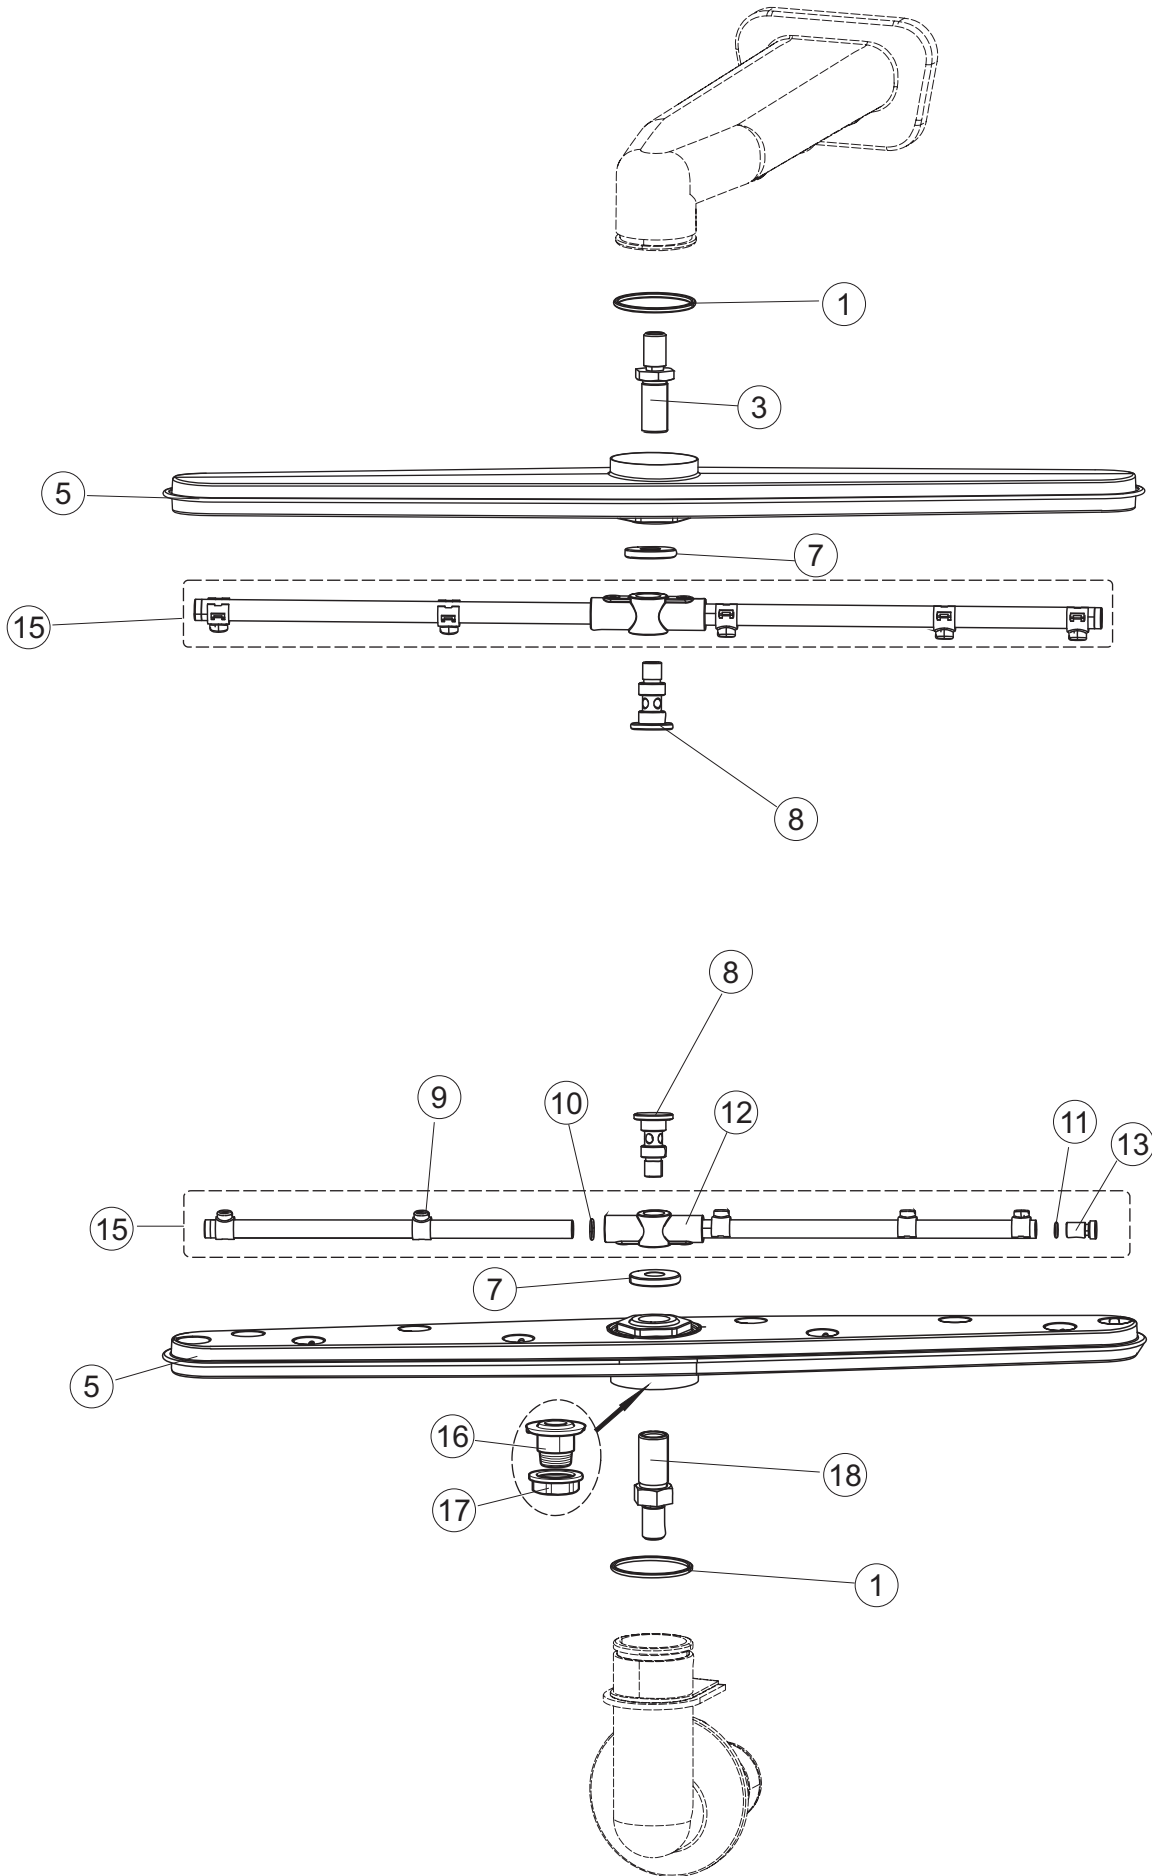

6

(*) Ricambio consigliato.

Pagina	Posizione	Codice ricambio	Vecchio codice	Descrizione
1	1	70346		NON A LISTINO
1	2	927088	CWM7	MAGNETE PER MICROINTERRUPTORE CAPP
1	3	70339		GRUPPO CAPP SQUADRATA ISOLATA COMPLETA
1	4	70202		FERMO LEVA SINISTRA CAPP
1	5	70203		FERMO LEVA DESTRA CAPP
1	7	70094		TUBO PASSA FLAT
1	8	70120		NON A LISTINO
1	9	70192		SUPPORTO MANIGLIONE
1	10	70200		LEVA SX CAPP
1	11	70201		LEVA DX CAPP
1	12	70324		PANNELLO POSTERIORE
1	13	70163		PANNELLO POSTERIORE SKIN_PLATE
1	14	70277		PATTINO
1	15	70092		FLANGIA TUBO
1	17	70031		GANCIO DI REGOLAZIONE MOLLE CAPP
1	18	926108	CMT520	MOLLA ACCIAIO A TRAZIONE PER LAVASTOVI-
1	19	926009	DAG332	GANCIO DI REGOLAZIONE MOLLE CAPP
1	20	K70365		KIT SOSTITUZIONE GUIDA CAPP
1	21	70998		DISTANZIALE
1	22	70036		SUPPORTO SINISTRO
1	23	70035		SUPPORTO DESTRO
1	24	70255		TELAIO PORTACESTO
1	25	70019		STAFFA DI SUPPORTO MOLLE
1	26	70072		PANNELLO LATERALE DESTRO
1	27	70071		PANNELLO LATERALE SINISTRO
1	28	41042	C.41042	TAMPONE ADESIVO
1	29	80078	C.80078	STAFFA SOTTOPIANI GOLD PG FINITO
1	30	70379		PANNELLO ANTERIORE
1	31	73100		PIEDE
1	32	70265		CAVALLETTO
1	33	70250		SPONDA PORTACESTI
1	34	80871		MICRO MAGNETICO