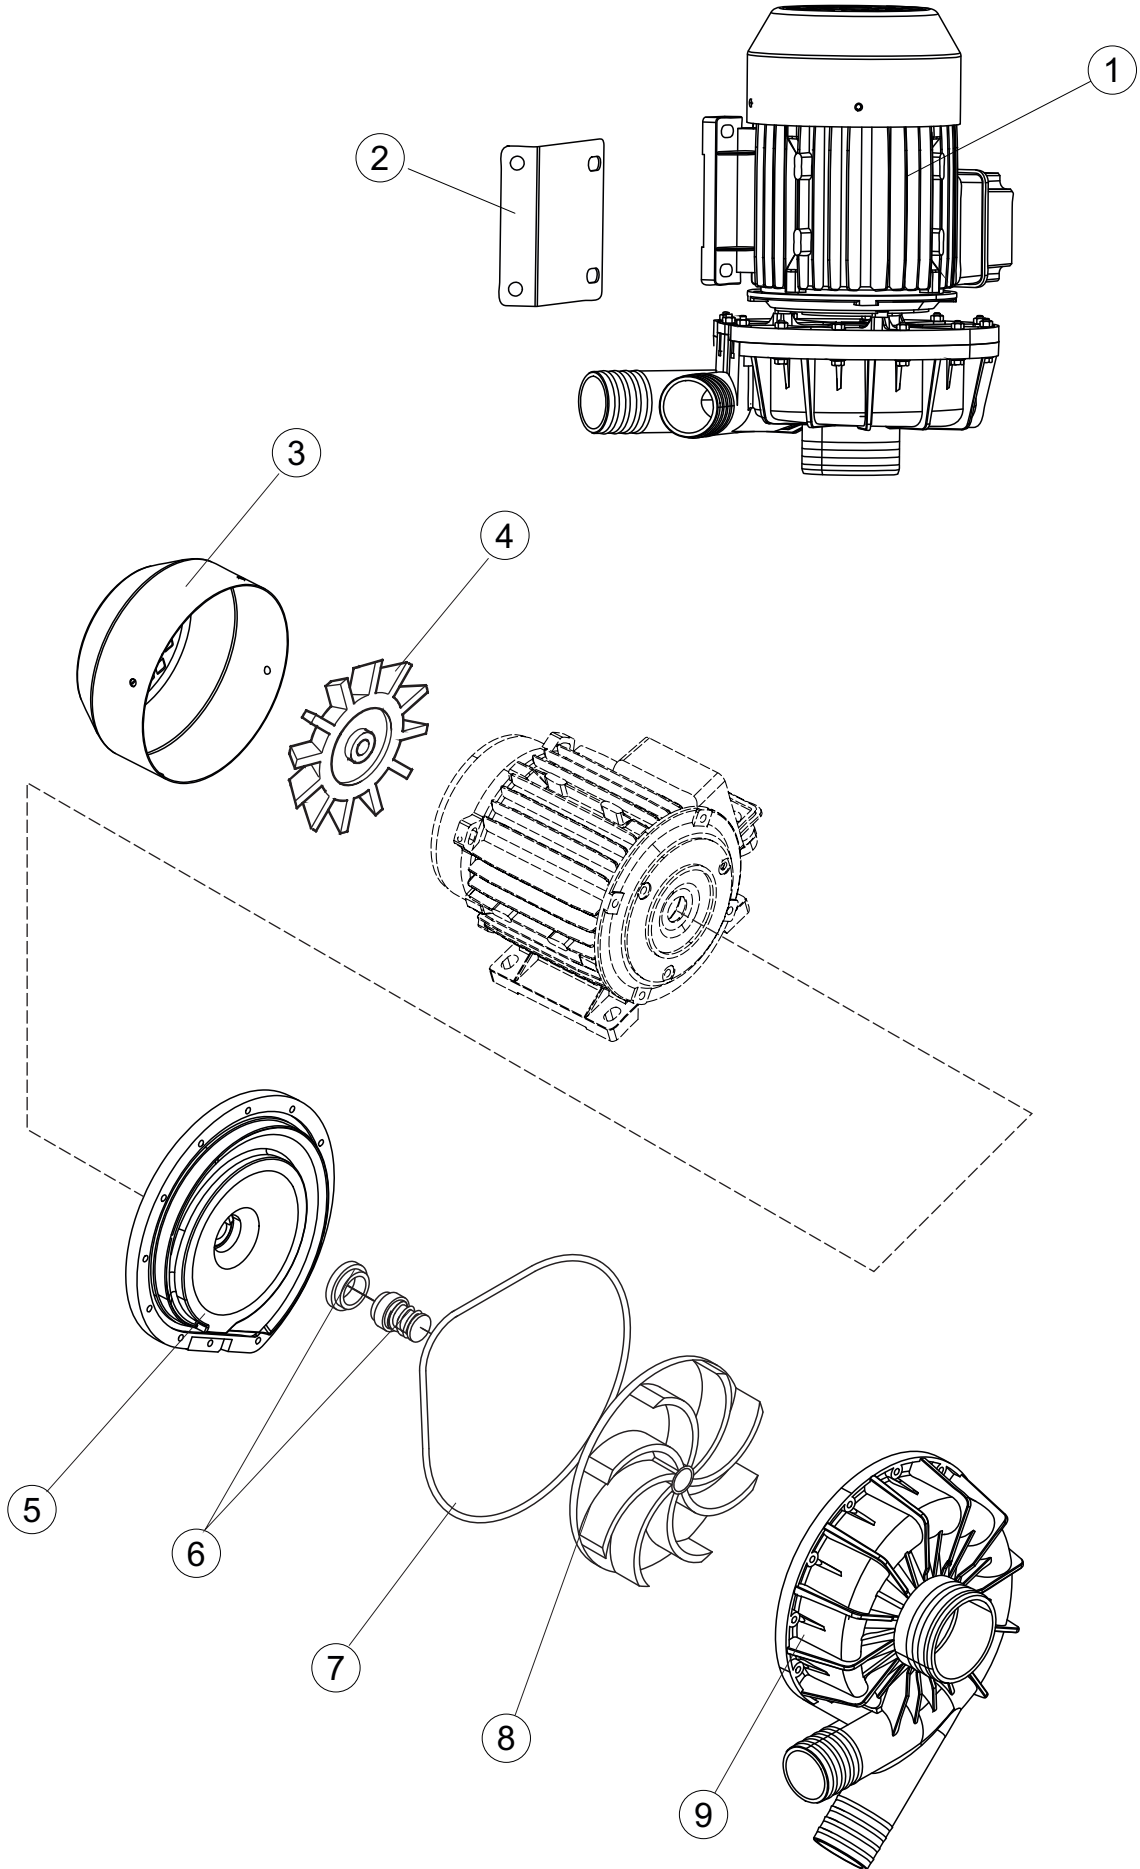

(*) Ricambio consigliato.

Pagina	Posizione	Codice ricambio	Vecchio codice	Descrizione
1	1	70346		NON A LISTINO
1	2	927088	CWM7	MAGNETE PER MICROINTERRUTTORE CAPP
1	3	70339		GRUPPO CAPP SQUADRATA ISOLATA COMPLETA
1	4	70202		FERMO LEVA SINISTRA CAPP
1	5	70203		FERMO LEVA DESTRA CAPP
1	7	70094		TUBO PASSA FLAT
1	8	70120		NON A LISTINO
1	9	70192		SUPPORTO MANIGLIONE
1	10	70200		LEVA SX CAPP
1	11	70201		LEVA DX CAPP
1	12	70324		PANNELLO POSTERIORE
1	13	70163		PANNELLO POSTERIORE SKIN_PLATE
1	14	70277		PATTINO
1	15	70092		FLANGIA TUBO
1	17	70031		GANCIO DI REGOLAZIONE MOLLE CAPP
1	18	926108	CMT520	MOLLA ACCIAIO A TRAZIONE PER LAVASTOVI-
1	19	926009	DAG332	GANCIO DI REGOLAZIONE MOLLE CAPP
1	20	K70365		KIT SOSTITUZIONE GUIDA CAPP
1	21	70998		DISTANZIALE
1	22	70036		SUPPORTO SINISTRO
1	23	70035		SUPPORTO DESTRO
1	24	70255		TELAIO PORTACESTO
1	25	70019		STAFFA DI SUPPORTO MOLLE
1	26	70872		PANNELLO LATERALE DESTRO
1	27	70071		PANNELLO LATERALE SINISTRO
1	28	41042	C.41042	TAMPONE ADESIVO
1	29	80078	C.80078	STAFFA SOTTOPIANI GOLD PG FINITO
1	30	70379		PANNELLO ANTERIORE
1	31	73100		PIEDE
1	32	70265		CAVALLETTO
1	33	70250		SPONDA PORTACESTI
1	34	80871		MICRO MAGNETICO