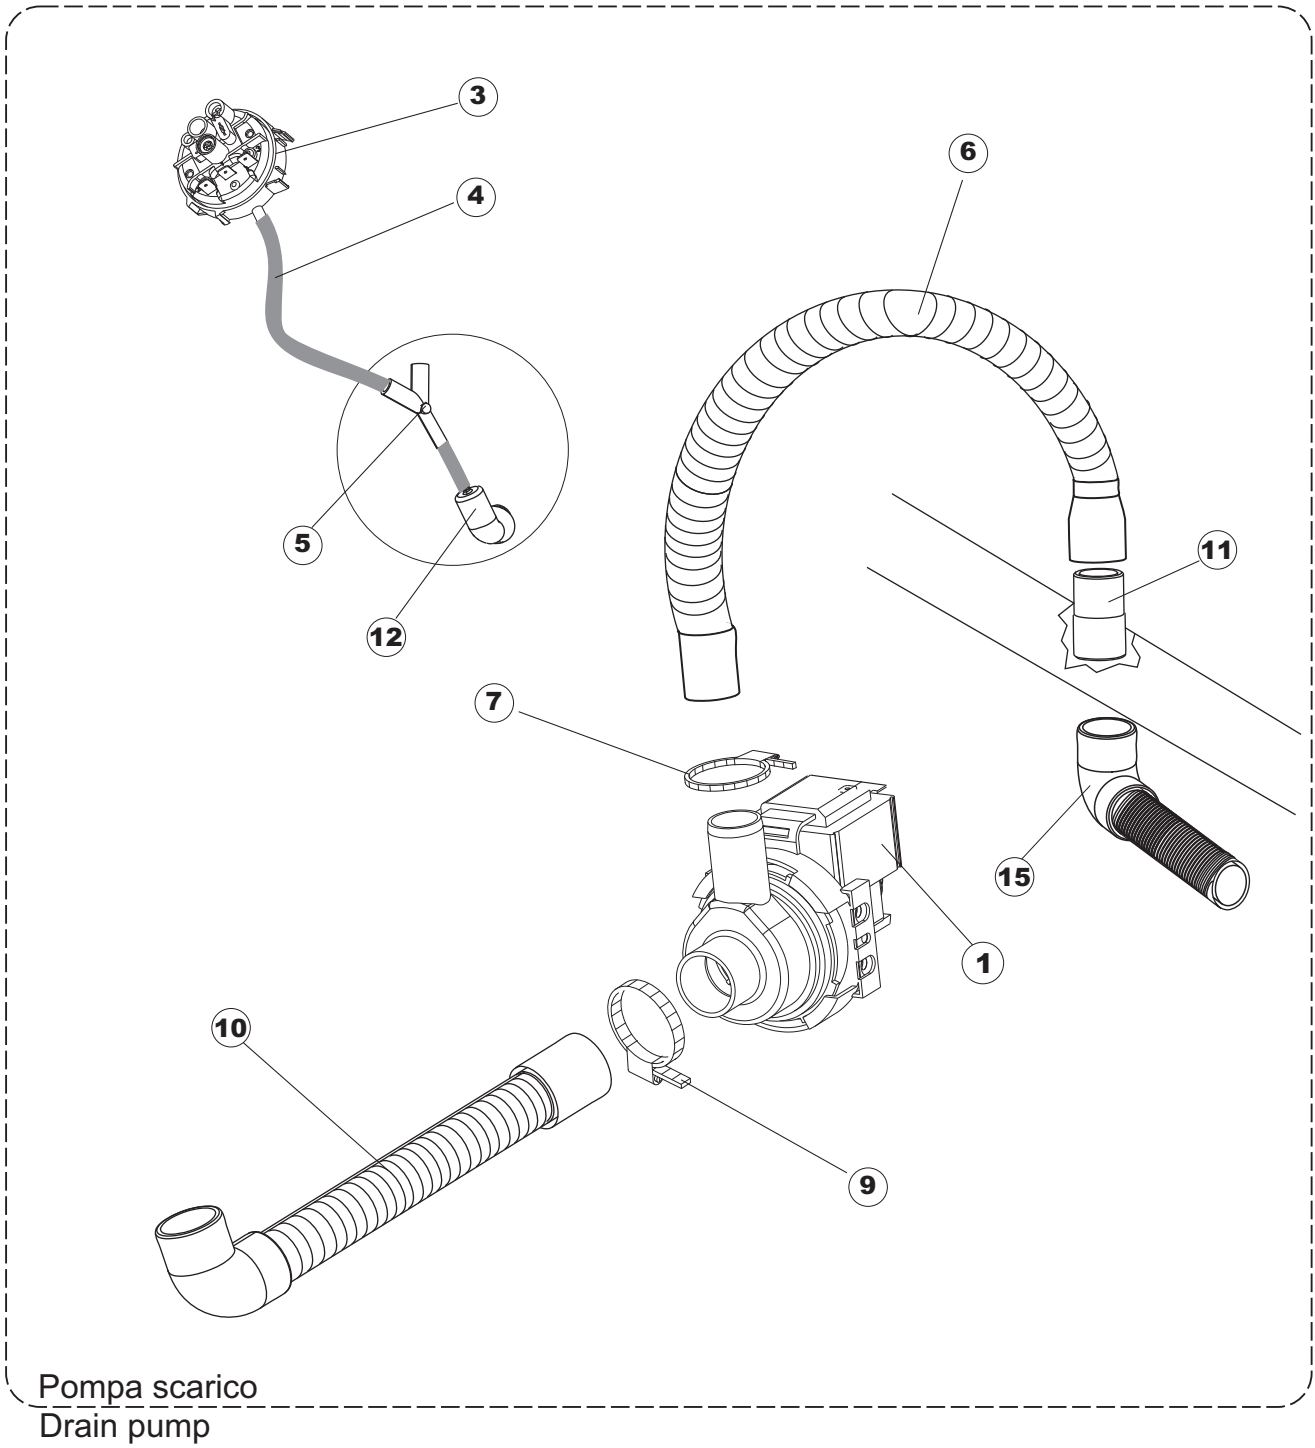

6

(*) Ricambio consigliato.

Pagina	Posizione	Codice ricambio	Vecchio codice	Descrizione
1	1	70346		NON A LISTINO
1	2	927088	CWM7	MAGNETE PER MICROINTERRUTTORE CAPP
1	3	70139		CAPPA CAPOT
1	4	70202		FERMO LEVA SINISTRA CAPP
1	5	70203		FERMO LEVA DESTRA CAPP
1	7	70094		TUBO PASSA FLAT
1	8	70120		NON A LISTINO
1	9	70192		SUPPORTO MANIGLIONE
1	10	70200		LEVA SX CAPP
1	11	70201		LEVA DX CAPP
1	12	70324		PANNELLO POSTERIORE
1	13	70163		PANNELLO POSTERIORE SKIN_PLATE
1	14	70277		PATTINO
1	15	70092		FLANGIA TUBO
1	17	70031		GANCIO DI REGOLAZIONE MOLLE CAPP
1	18	926108	CMT520	MOLLA ACCIAIO A TRAZIONE PER LAVASTOVI-
1	19	926009	DAG332	GANCIO DI REGOLAZIONE MOLLE CAPP
1	20	K70365		KIT SOSTITUZIONE GUIDA CAPP
1	21	70998		DISTANZIALE
1	22	70036		SUPPORTO SINISTRO
1	23	70035		SUPPORTO DESTRO
1	24	70255		TELAIO PORTACESTO
1	25	70019		STAFFA DI SUPPORTO MOLLE
1	26	70872		PANNELLO LATERALE DESTRO
1	27	70071		PANNELLO LATERALE SINISTRO
1	28	41042	C.41042	TAMPONE ADESIVO
1	29	80078	C.80078	STAFFA SOTTOPIANI GOLD PG FINITO
1	30	70379		PANNELLO ANTERIORE
1	31	73100		PIEDE
1	32	70265		CAVALLETTO
1	33	70250		SPONDA PORTACESTI
1	34	80871		MICRO MAGNETICO