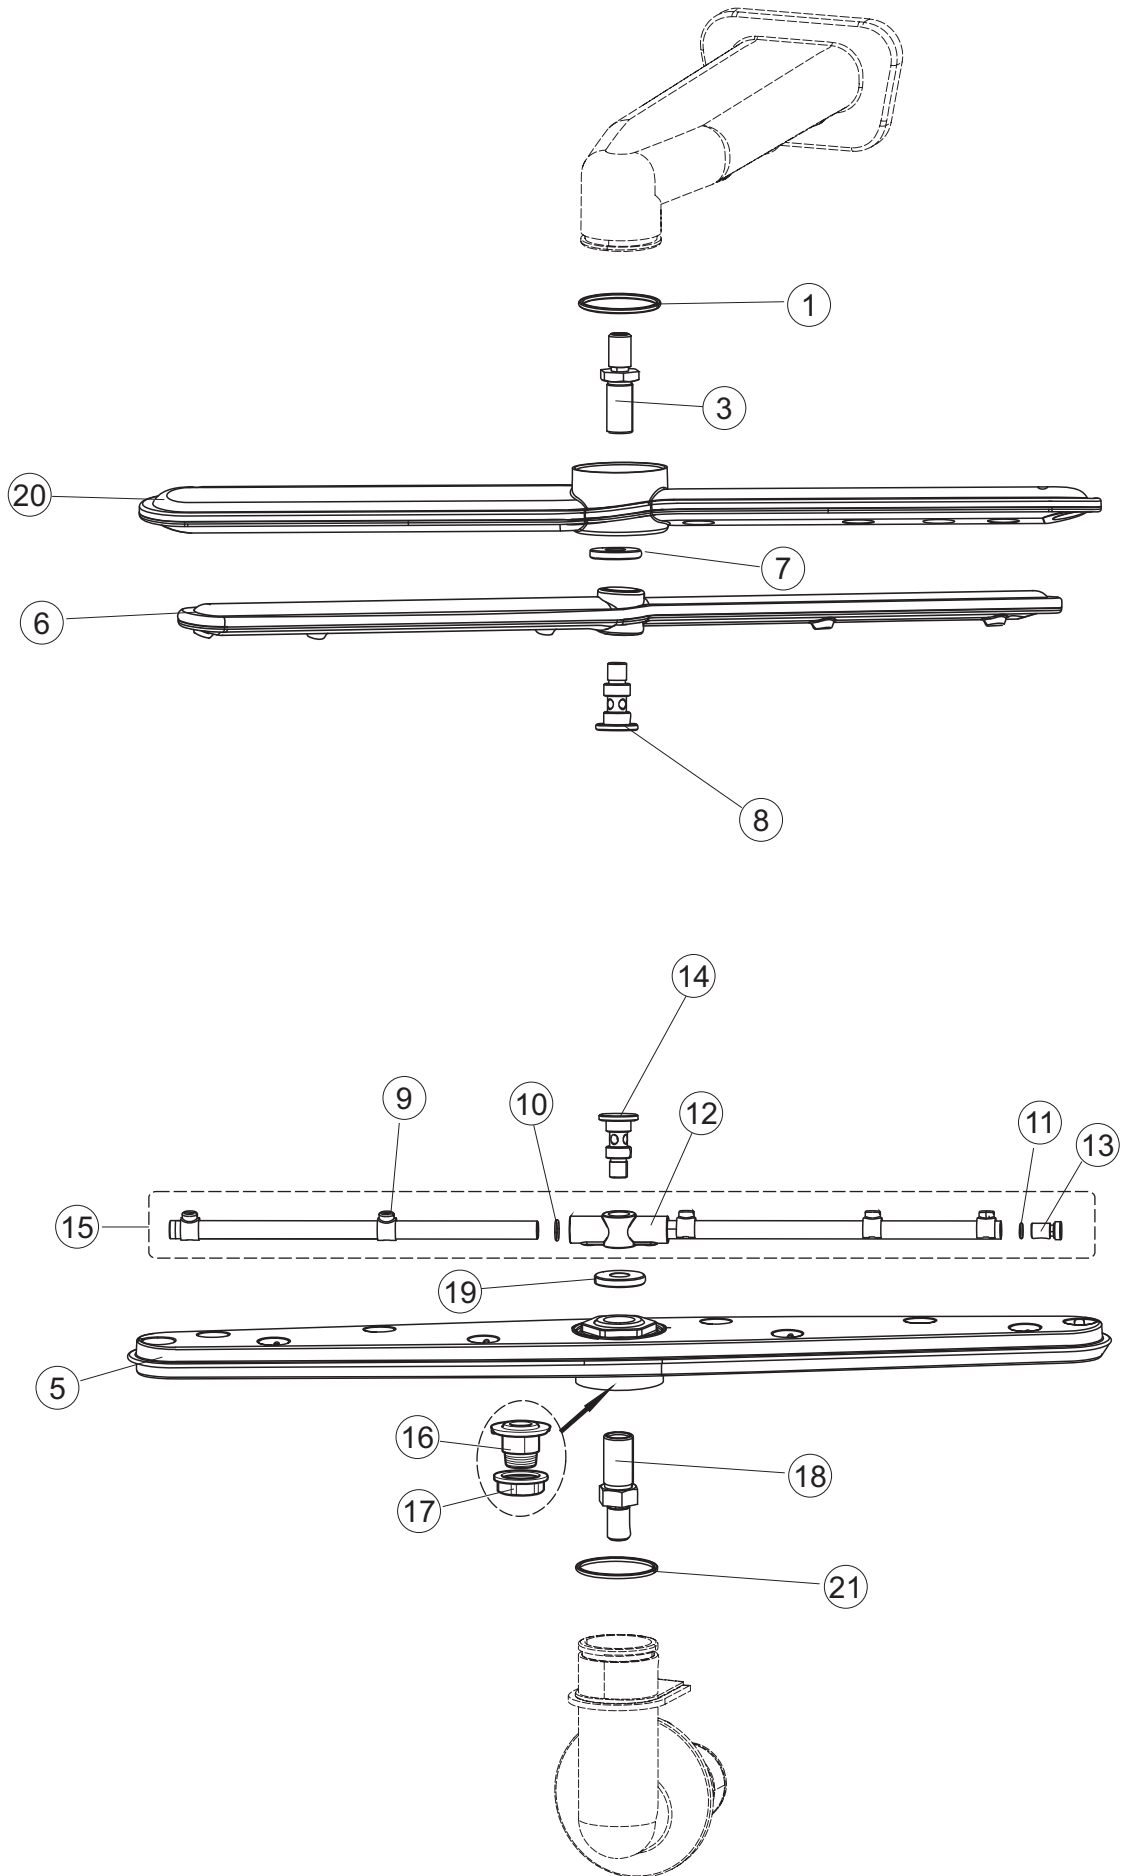

6

(*) Ricambio consigliato.

Pagina	Posizione	Codice ricambio	Vecchio codice	Descrizione
1	1	70346		NON A LISTINO
1	2	927088	CWM7	MAGNETE PER MICROINTERRUTTORE CAPP
1	3	70139		CAPPA CAPOT
1	4	70202		FERMO LEVA SINISTRA CAPP
1	5	70203		FERMO LEVA DESTRA CAPP
1	7	70094		TUBO PASSA FLAT
1	8	70120		NON A LISTINO
1	9	70192		SUPPORTO MANIGLIONE
1	10	70200		LEVA SX CAPP
1	11	70201		LEVA DX CAPP
1	12	70324		PANNELLO POSTERIORE
1	13	70163		PANNELLO POSTERIORE SKIN_PLATE
1	14	70277		PATTINO
1	15	70092		FLANGIA TUBO
1	17	70031		GANCIO DI REGOLAZIONE MOLLE CAPP
1	18	926108	CMT520	MOLLA ACCIAIO A TRAZIONE PER LAVASTOVI-
1	19	926009	DAG332	GANCIO DI REGOLAZIONE MOLLE CAPP
1	20	K70365		KIT SOSTITUZIONE GUIDA CAPP
1	21	70998		DISTANZIALE
1	22	70036		SUPPORTO SINISTRO
1	23	70035		SUPPORTO DESTRO
1	24	70255		TELAIO PORTACESTO
1	25	70019		STAFFA DI SUPPORTO MOLLE
1	26	70872		PANNELLO LATERALE DESTRO
1	27	70071		PANNELLO LATERALE SINISTRO
1	28	41042	C.41042	TAMPONE ADESIVO
1	29	80078	C.80078	STAFFA SOTTOPIANI GOLD PG FINITO
1	30	70379		PANNELLO ANTERIORE
1	31	73100		PIEDE
1	32	70265		CAVALLETTO
1	33	70250		SPONDA PORTACESTI
1	34	80871		MICRO MAGNETICO