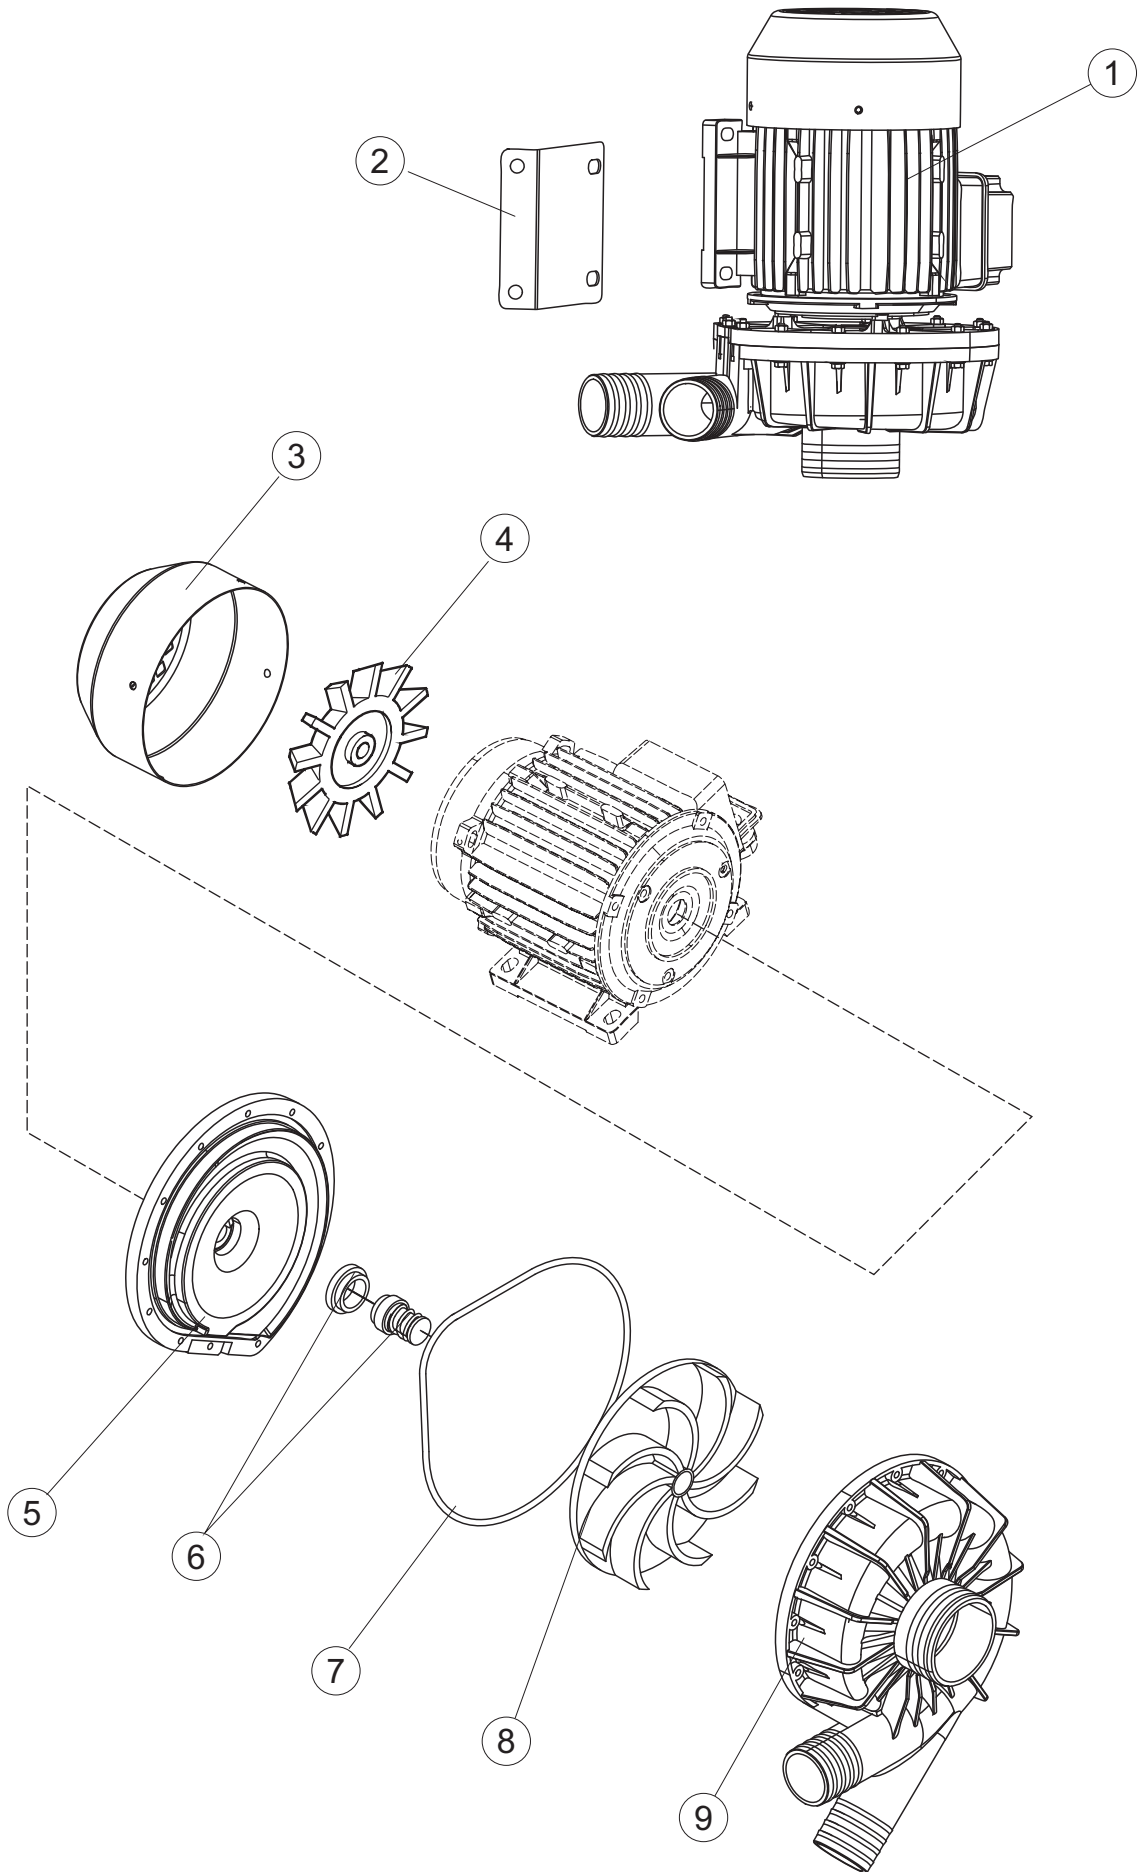

6

(*) Ricambio consigliato.

Pagina	Posizione	Codice ricambio	Vecchio codice	Descrizione
1	1	70346		NON A LISTINO
1	2	927088	CWM7	MAGNETE PER MICROINTERRUTTORE CAPP
1	3	70139		CAPPA CAPOT
1	4	70202		FERMO LEVA SINISTRA CAPP
1	5	70203		FERMO LEVA DESTRA CAPP
1	7	70094		TUBO PASSA FLAT
1	8	70120		NON A LISTINO
1	9	70192		SUPPORTO MANIGLIONE
1	10	70200		LEVA SX CAPP
1	11	70201		LEVA DX CAPP
1	12	70324		PANNELLO POSTERIORE
1	13	70163		PANNELLO POSTERIORE SKIN_PLATE
1	14	70277		PATTINO
1	15	70092		FLANGIA TUBO
1	17	70031		GANCIO DI REGOLAZIONE MOLLE CAPP
1	18	926108	CMT520	MOLLA ACCIAIO A TRAZIONE PER LAVASTOVI-
1	19	926009	DAG332	GANCIO DI REGOLAZIONE MOLLE CAPP
1	20	K70365		KIT SOSTITUZIONE GUIDA CAPP
1	21	70998		DISTANZIALE
1	22	70036		SUPPORTO SINISTRO
1	23	70035		SUPPORTO DESTRO
1	24	70255		TELAIO PORTACESTO
1	25	70019		STAFFA DI SUPPORTO MOLLE
1	26	70872		PANNELLO LATERALE DESTRO
1	27	70071		PANNELLO LATERALE SINISTRO
1	28	41042	C.41042	TAMPONE ADESIVO
1	29	80078	C.80078	STAFFA SOTTOPIANI GOLD PG FINITO
1	30	70379		PANNELLO ANTERIORE
1	31	73100		PIEDE
1	32	70265		CAVALLETTO
1	33	70250		SPONDA PORTACESTI
1	34	80871		MICRO MAGNETICO