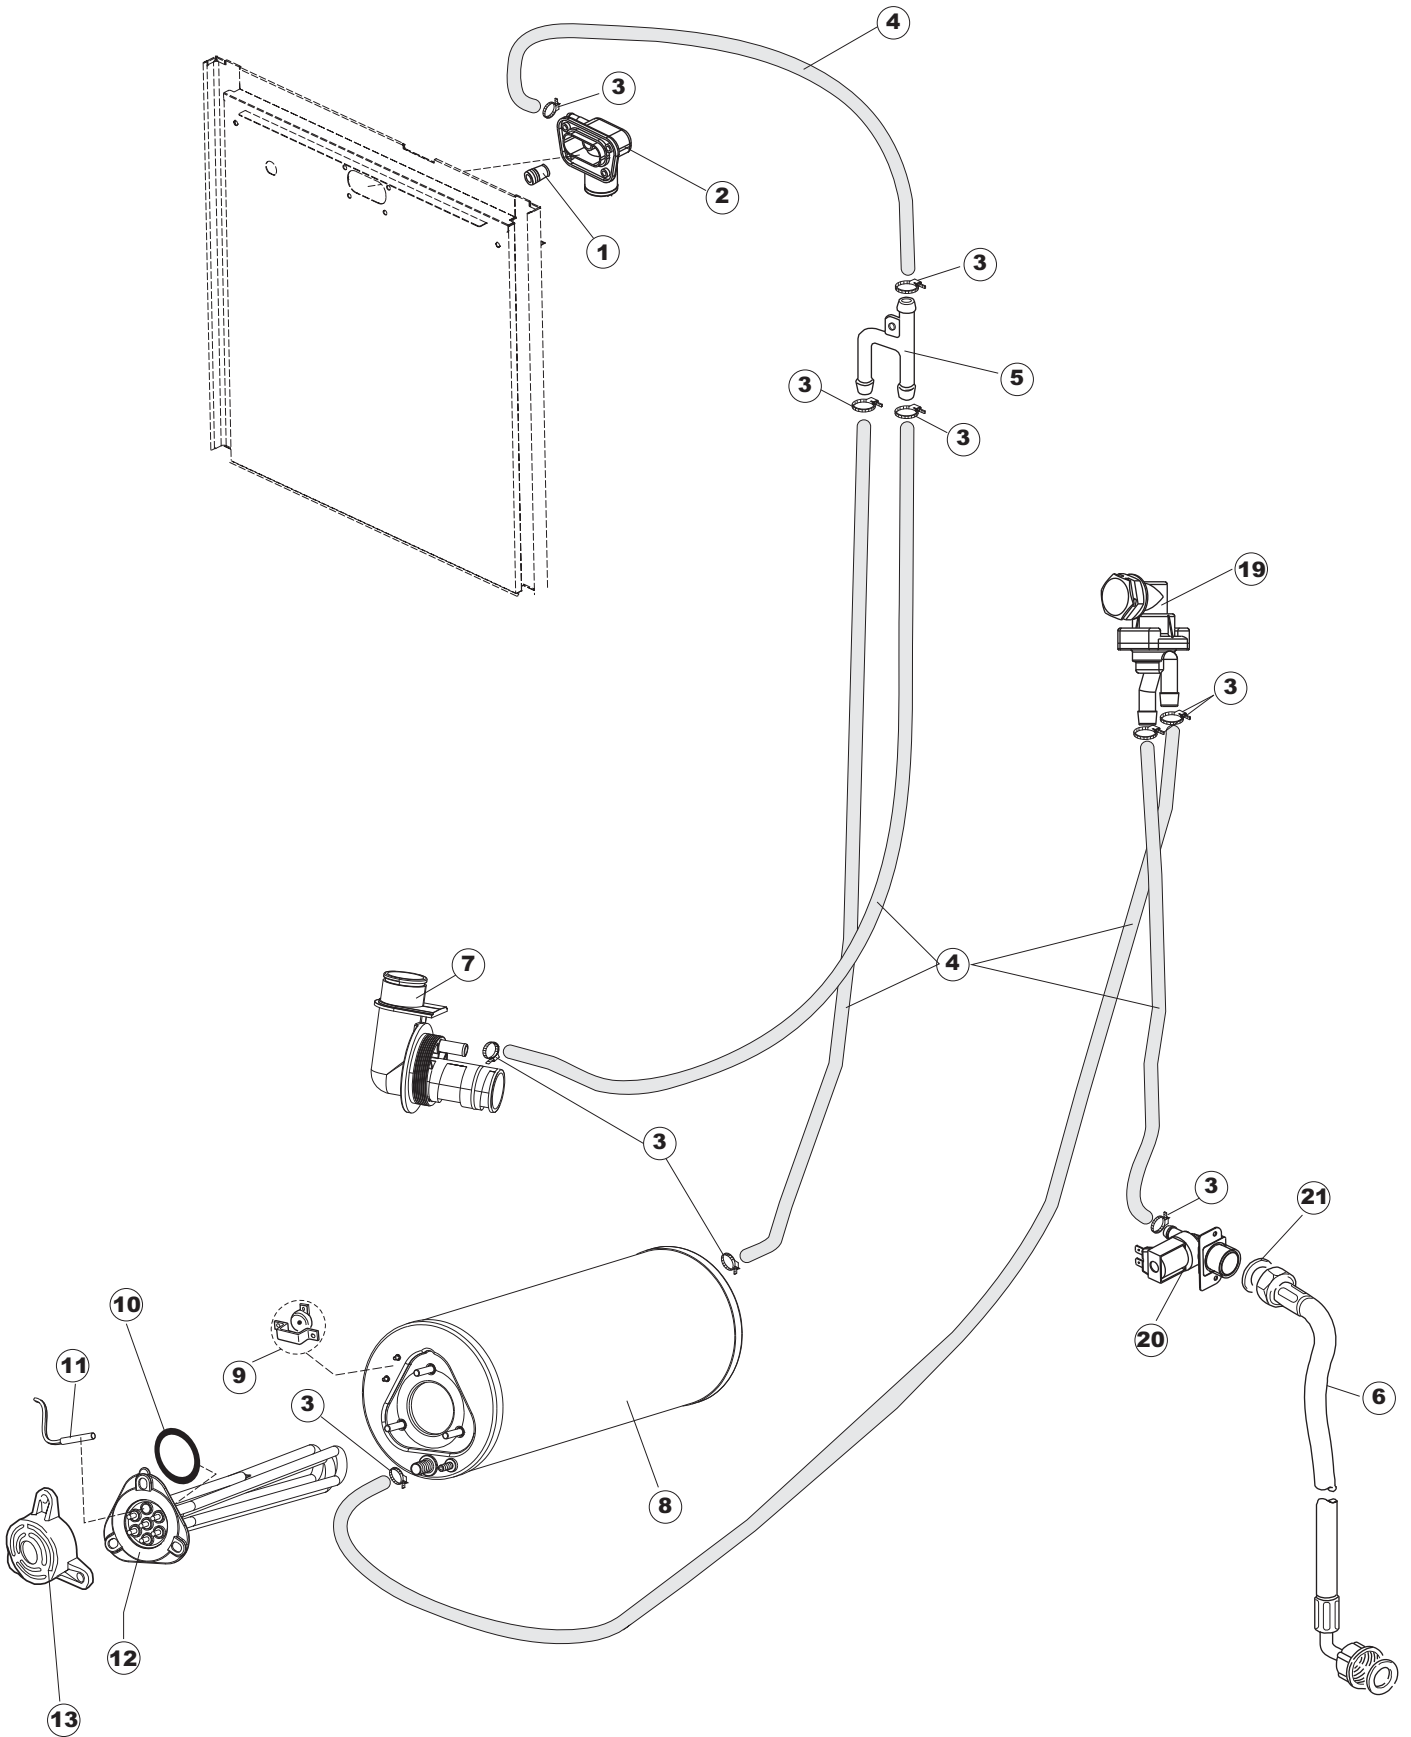

6

(*) Ricambio consigliato.

Pagina	Posizione	Codice ricambio	Vecchio codice	Descrizione
1	1	70346		NON A LISTINO
1	2	927088	CWM7	MAGNETE PER MICROINTERRUTTORE CAPP
1	3	70139		CAPPA CAPOT
1	4	70202		FERMO LEVA SINISTRA CAPP
1	5	70203		FERMO LEVA DESTRA CAPP
1	7	70094		TUBO PASSA FLAT
1	8	70120		NON A LISTINO
1	9	70192		SUPPORTO MANIGLIONE
1	10	70200		LEVA SX CAPP
1	11	70201		LEVA DX CAPP
1	12	70324		PANNELLO POSTERIORE
1	13	70163		PANNELLO POSTERIORE SKIN_PLATE
1	14	70277		PATTINO
1	15	70092		FLANGIA TUBO
1	17	70031		GANCIO DI REGOLAZIONE MOLLE CAPP
1	18	926108	CMT520	MOLLA ACCIAIO A TRAZIONE PER LAVASTOVI-
1	19	926009	DAG332	GANCIO DI REGOLAZIONE MOLLE CAPP
1	20	K70365		KIT SOSTITUZIONE GUIDA CAPP
1	21	70998		DISTANZIALE
1	22	70036		SUPPORTO SINISTRO
1	23	70035		SUPPORTO DESTRO
1	24	70255		TELAIO PORTACESTO
1	25	70019		STAFFA DI SUPPORTO MOLLE
1	26	70872		PANNELLO LATERALE DESTRO
1	27	70071		PANNELLO LATERALE SINISTRO
1	28	41042	C.41042	TAMPONE ADESIVO
1	29	80078	C.80078	STAFFA SOTTOPIANI GOLD PG FINITO
1	30	70379		PANNELLO ANTERIORE
1	31	73100		PIEDE
1	32	70265		CAVALLETTO
1	33	70250		SPONDA PORTACESTI
1	34	80871		MICRO MAGNETICO