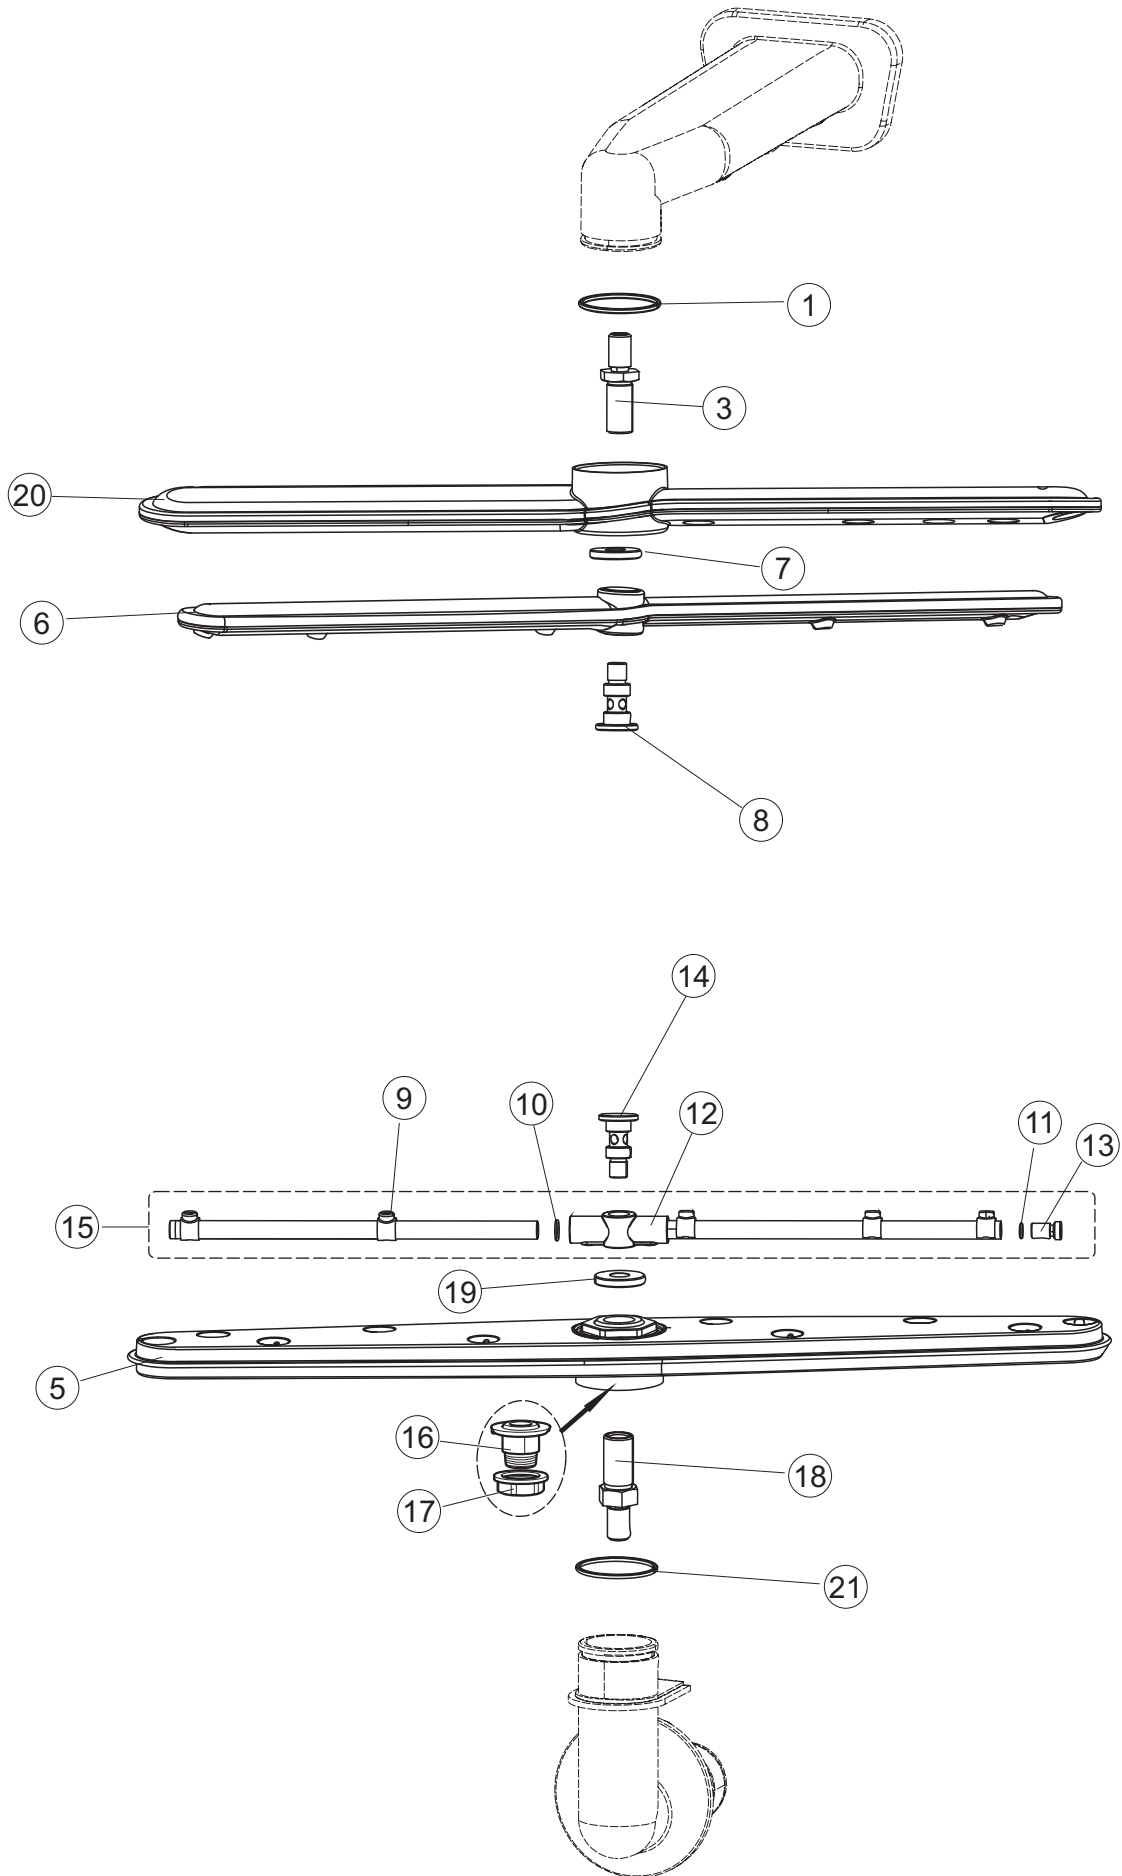

6

(*) Ricambio consigliato.

Pagina	Posizione	Codice ricambio	Vecchio codice	Descrizione
1	1	70346		NON A LISTINO
1	2	927088	CWM7	MAGNETE PER MICROINTERRUTTORE CAPP
1	3	70139		CAPPA CAPOT
1	4	70202		FERMO LEVA SINISTRA CAPP
1	5	70203		FERMO LEVA DESTRA CAPP
1	7	70094		TUBO PASSA FLAT
1	8	70120		NON A LISTINO
1	9	70192		SUPPORTO MANIGLIONE
1	10	70200		LEVA SX CAPP
1	11	70201		LEVA DX CAPP
1	12	70324		PANNELLO POSTERIORE
1	13	70163		PANNELLO POSTERIORE SKIN_PLATE
1	14	70277		PATTINO
1	15	70092		FLANGIA TUBO
1	17	70031		GANCIO DI REGOLAZIONE MOLLE CAPP
1	18	926108	CMT520	MOLLA ACCIAIO A TRAZIONE PER LAVASTOVI-
1	19	926009	DAG332	GANCIO DI REGOLAZIONE MOLLE CAPP
1	20	K70365		KIT SOSTITUZIONE GUIDA CAPP
1	21	70998		DISTANZIALE
1	22	70036		SUPPORTO SINISTRO
1	23	70035		SUPPORTO DESTRO
1	24	70255		TELAIO PORTACESTO
1	25	70019		STAFFA DI SUPPORTO MOLLE
1	26	70072		PANNELLO LATERALE DESTRO
1	27	70071		PANNELLO LATERALE SINISTRO
1	28	41042	C.41042	TAMPONE ADESIVO
1	29	80078	C.80078	STAFFA SOTTOPIANI GOLD PG FINITO
1	30	70379		PANNELLO ANTERIORE
1	31	80650		PIEDE INOX 2" MARINO (CAPOT) M12
1	32	70265		CAVALLETTO
1	33	70250		SPONDA PORTACESTI
1	34	80871		MICRO MAGNETICO