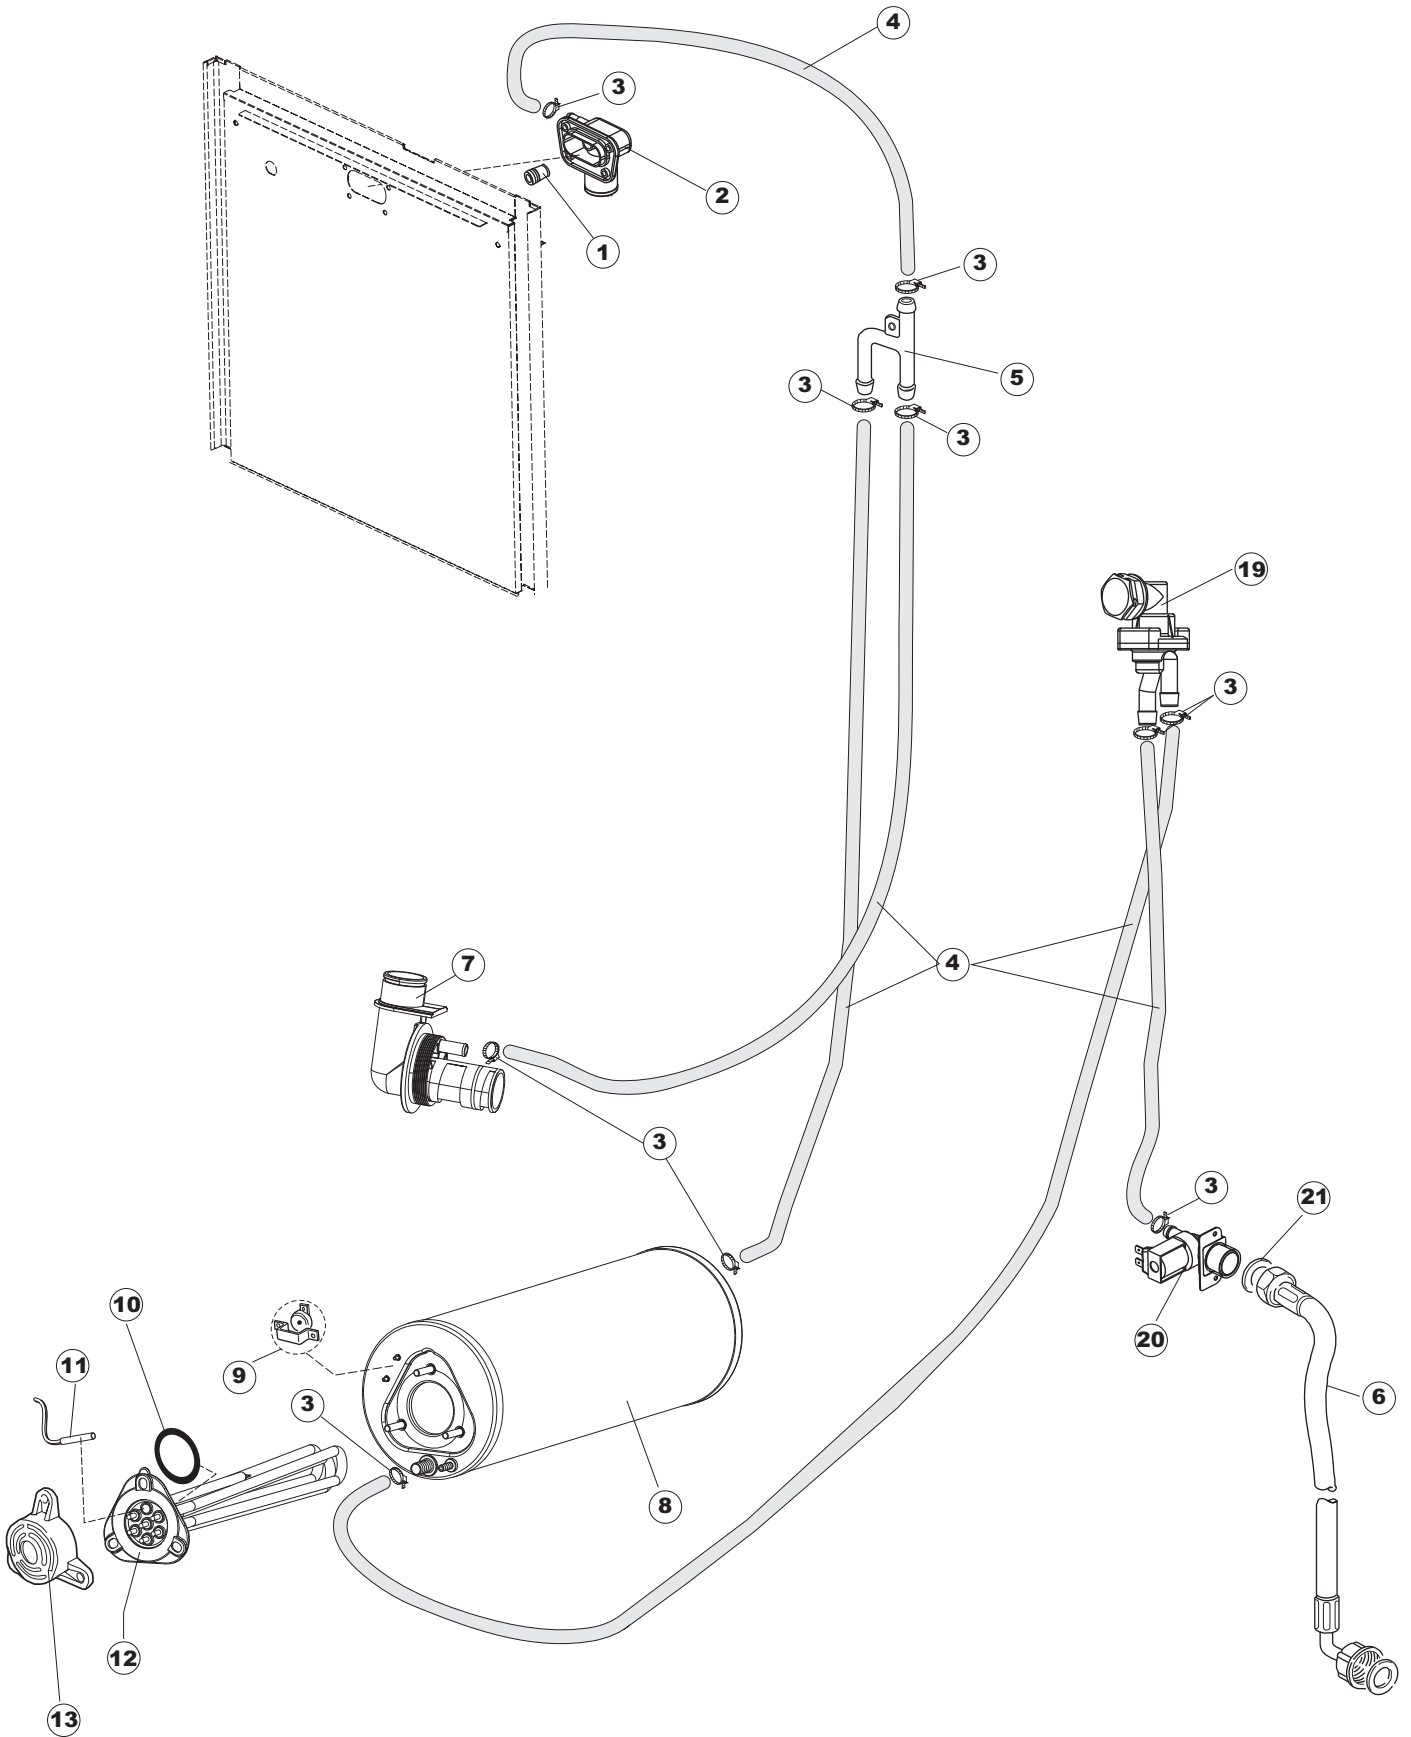

6

(*) Ricambio consigliato.

Pagina	Posizione	Codice ricambio	Vecchio codice	Descrizione
1	1	70346		NON A LISTINO
1	2	927088	CWM7	MAGNETE PER MICROINTERRUTTORE CAPP
1	3	70139		CAPPA CAPOT
1	4	70202		FERMO LEVA SINISTRA CAPP
1	5	70203		FERMO LEVA DESTRA CAPP
1	7	70094		TUBO PASSA FLAT
1	8	70120		NON A LISTINO
1	9	70192		SUPPORTO MANIGLIONE
1	10	70200		LEVA SX CAPP
1	11	70201		LEVA DX CAPP
1	12	70324		PANNELLO POSTERIORE
1	13	70163		PANNELLO POSTERIORE SKIN_PLATE
1	14	70277		PATTINO
1	15	70092		FLANGIA TUBO
1	17	70031		GANCIO DI REGOLAZIONE MOLLE CAPP
1	18	926108	CMT520	MOLLA ACCIAIO A TRAZIONE PER LAVASTOVI-
1	19	926009	DAG332	GANCIO DI REGOLAZIONE MOLLE CAPP
1	20	K70365		KIT SOSTITUZIONE GUIDA CAPP
1	21	70998		DISTANZIALE
1	22	70036		SUPPORTO SINISTRO
1	23	70035		SUPPORTO DESTRO
1	24	70255		TELAIO PORTACESTO
1	25	70019		STAFFA DI SUPPORTO MOLLE
1	26	70072		PANNELLO LATERALE DESTRO
1	27	70071		PANNELLO LATERALE SINISTRO
1	28	41042	C.41042	TAMPONE ADESIVO
1	29	80078	C.80078	STAFFA SOTTOPIANI GOLD PG FINITO
1	30	70379		PANNELLO ANTERIORE
1	31	80650		PIEDE INOX 2" MARINO (CAPOT) M12
1	32	70265		CAVALLETTO
1	33	70250		SPONDA PORTACESTI
1	34	80871		MICRO MAGNETICO