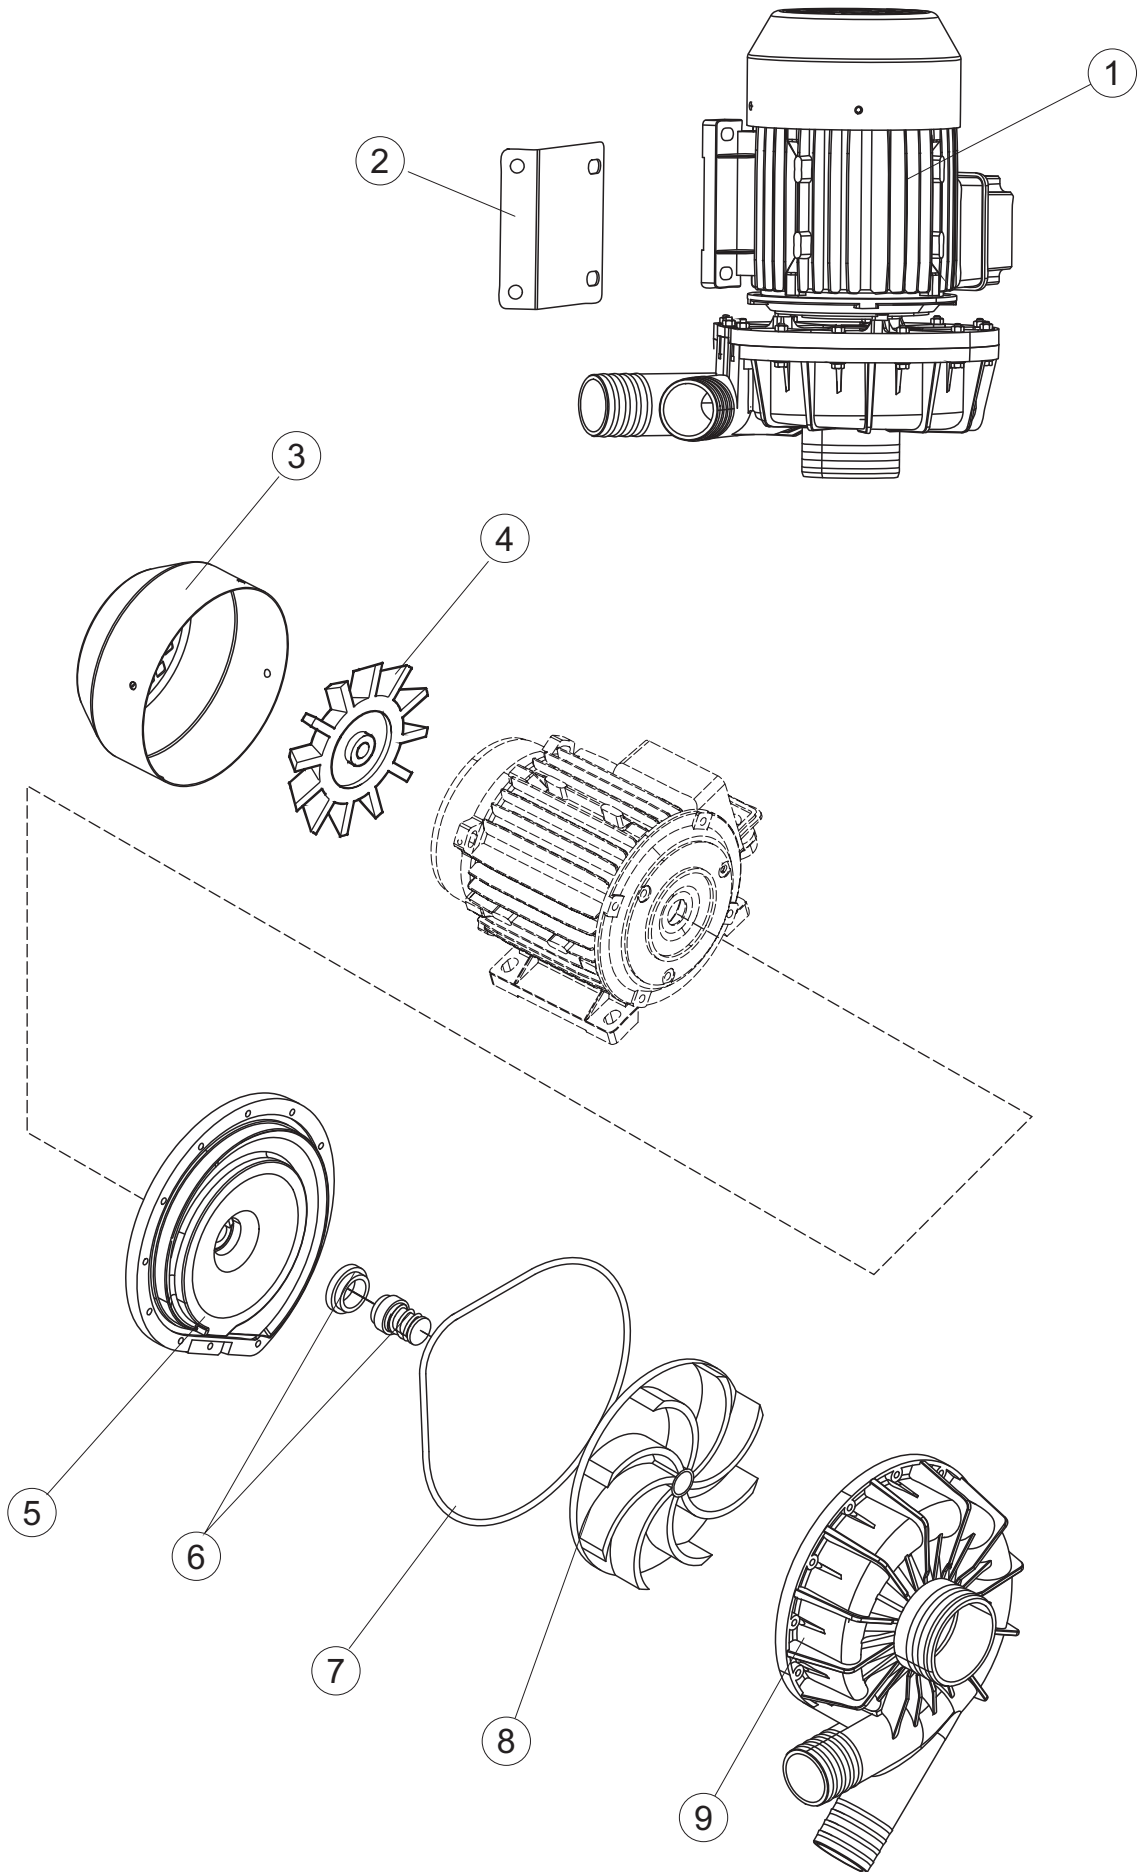

6

(*) Ricambio consigliato.

Pagina	Posizione	Codice ricambio	Vecchio codice	Descrizione
1	1	70346		NON A LISTINO
1	2	927088	CWM7	MAGNETE PER MICROINTERRUTTORE CAPP
1	3	70139		CAPPA CAPOT
1	4	70202		FERMO LEVA SINISTRA CAPP
1	5	70203		FERMO LEVA DESTRA CAPP
1	7	70094		TUBO PASSA FLAT
1	8	70120		NON A LISTINO
1	9	70192		SUPPORTO MANIGLIONE
1	10	70200		LEVA SX CAPP
1	11	70201		LEVA DX CAPP
1	12	70324		PANNELLO POSTERIORE
1	13	70163		PANNELLO POSTERIORE SKIN_PLATE
1	14	70277		PATTINO
1	15	70092		FLANGIA TUBO
1	17	70031		GANCIO DI REGOLAZIONE MOLLE CAPP
1	18	926108	CMT520	MOLLA ACCIAIO A TRAZIONE PER LAVASTOVI-
1	19	926009	DAG332	GANCIO DI REGOLAZIONE MOLLE CAPP
1	20	K70365		KIT SOSTITUZIONE GUIDA CAPP
1	21	70998		DISTANZIALE
1	22	70036		SUPPORTO SINISTRO
1	23	70035		SUPPORTO DESTRO
1	24	70255		TELAIO PORTACESTO
1	25	70019		STAFFA DI SUPPORTO MOLLE
1	26	70072		PANNELLO LATERALE DESTRO
1	27	70071		PANNELLO LATERALE SINISTRO
1	28	41042	C.41042	TAMPONE ADESIVO
1	29	80078	C.80078	STAFFA SOTTOPIANI GOLD PG FINITO
1	30	70379		PANNELLO ANTERIORE
1	31	80650		PIEDE INOX 2" MARINO (CAPOT) M12
1	32	70265		CAVALLETTO
1	33	70250		SPONDA PORTACESTI
1	34	80871		MICRO MAGNETICO