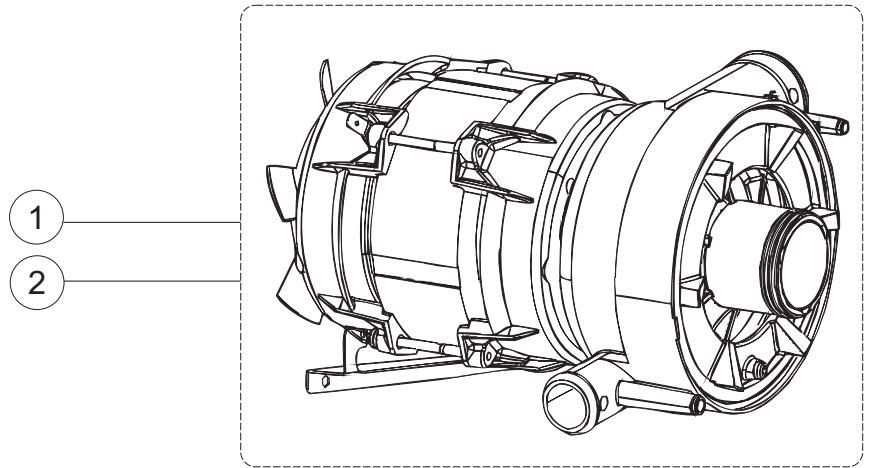

6

(*) Ricambio consigliato.

Pagina	Posizione	Codice ricambio	Vecchio codice	Descrizione
1	1	004287		CAPPELLO B INCLINATO CENTRALE
1	2	021120		PANNELLO LATERALE SINISTRO
1	3	021119		PANNELLO LATERALE DESTRO
1	4	022146		PANNELLO POSTERIORE
1	5	022147		PANNELLO POSTERIORE
1	6	035083		STAFFA DI SUPPORTO PANNELLI
1	8	029694		SPORTELLO
1	9	310013		BLOCCHETTO CENTR.CERNIERE-PERNO
1	10	012323		PANNELLO ANTERIORE
1	11	449063		MOLLA BILANCIAMENTO PORTA
1	12	307014		BATTUTA X MOLLA BILANC.E CHIUSURA
1	13	035081		STAFFA DI SUPPORTO
1	14	437103		GUARNIZIONE PORTA
1	15	999259		GRUPPO STAFFA+MOLLA SAGOM.DX.PORTA
1	16	999260		GRUPPO STAFFA+MOLLA SAGOM.SX.PORTA
1	17	449058		MOLLA APERTURA/CHIUSURA PORTA
1	18	307015		BATTUTA ASTA PORTA LA50
1	19	461029		NON A LISTINO
1	20	040118		BASE TELAIO LA50
1	21	040119		BASE TELAIO LA50
1	22	459006	REB459006	PASSACAVO D INT 9 D EST 16
1	23	459004	REB459004	PASSACAVO PER POMPA DI SCARICO
1	27	304028		PERNO ROTAZIONE PORTA LA50
2	1	211013		CAVO FLAT GET50 LA50(2,30MT)
2	2	417119		DADO
2	3	419036		DISTANZIALI SCHEDA
2	4	80944		TASTIERA
2	5	80871		MICRO MAGNETICO
2	6	70731		INTERFACCIA ADESIVA DI CONTROLLO
2	7	230118		RESISTENZA VASCA 2100W-230V
2	8	437086	REB437086	GUARNIZIONE RESISTENZA VASCA
2	9	214088		TENDINA PVC PROTEZIONE CABLAGGIO