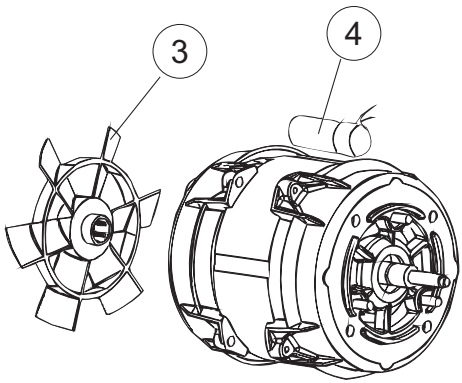

COLGED

**SPARE PARTS CATALOGUE
ERSATZTEILKATALOG
CATALOGUE PIECES DETACHEES
CATALOGO PARTI RICAMBIO
CATALOGO DE PIEZAS DE RECAMBIO
CATALOGO PEÇAS DE REPOSIÇÃO**

Neotech 27-05

17-11-2014

2

5

6

(*) Ricambio consigliato.

(*) Ricambio consigliato.

Pagina	Posizione	Codice ricambio	Vecchio codice	Descrizione
2	10	220011	REB220011	MORSETTIERA
2	11	459005	REB459005	SERRACAVO
2	12	H.374339-2		CAVO MACCHINA H07RN-F 5X2.5X2.5MT
2	13	236047	REB236047	TERMOSTATO 95°C
2	14	236052		TERMOSTATO 90° +/-3°C
2	16	456002	REB456002	guarnizione o-ring
2	17	231016		SONDA TEMPERATURA
2	18	69871		PORTASONDA
2	19	69870		PROTEZIONE RESISTENZA BOILER
2	20	230117		RESISTENZA.BOILER.7600W/400V(LA50)
2	21	104060		BOILER
2	22	214090		PROTEZ.EL. TRASP.453
2	23	229042		CONTATTO AUSILIARIO
2	24	203424		CABLAGGIO
2	25	210011		PIASTRINA TERMINALE SFR/PT CABUR
2	26	210010		PORTAFUSIBILE AWG-SFR4(UL)CABUR
2	27	228010		FUSIBILE 5X20 T4A RITARDATO 250V
2	29	215034-1		SCHEDA ELETTRONICA
2	30	456073		O-RING
2	31	107013		TRAPPOLA ARIA
2	32	143235		TUBO 4x7 SILICONE TRASPARENTE CRP
2	33	224025		PRESSOSTATO 125/106
2	34	028105		PIASTRINA FERMA SONDA
2	35	121993		GRUPPO FILTRO+ZAVORRA DOSATORE
2	36	143267		TUBETTO SANTOPRENE 6X10 RACCORDI +GHIERE
2	37	209039		DOSATORE DETERGENTE
2	38	143194	REB143194	TUBO 4x6 CRISTAL TRASPARENTE
2	39	999348		GRUPPO RACCORDO INIEZIONE DETERGENTE
2	43	461028		PIEDINO PLAST.SCHEDA 5309AA00XS
2	44	215039		SCHEDA ELETTRONICA SOFT-START
2	50	214109		PROTEZIONE TRASPARENTE PER IMPIANTO ELETTRICO PER LAVASTOVIGLIE
2	55	215036		SCHEDA ELETTRONICA