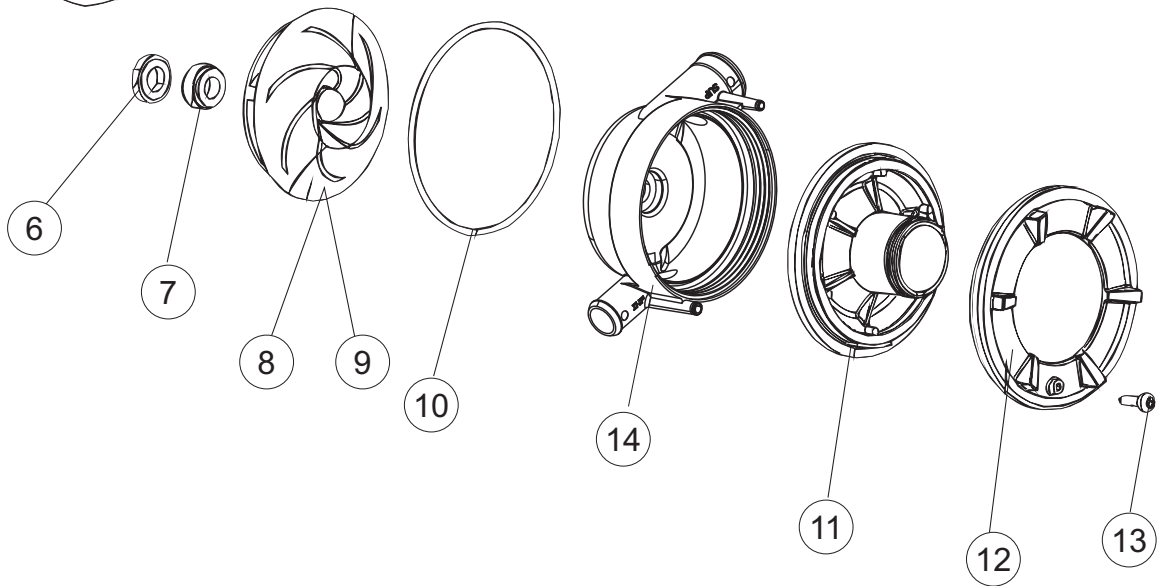

6

(*) Ricambio consigliato.

Pagina	Posizione	Codice ricambio	Vecchio codice	Descrizione
1	1	004287		CAPPELLO B INCLINATO CENTRALE
1	2	021120		PANNELLO LATERALE SINISTRO
1	3	021119		PANNELLO LATERALE DESTRO
1	4	022146		PANNELLO POSTERIORE
1	5	022147		PANNELLO POSTERIORE
1	6	035083		STAFFA DI SUPPORTO PANNELLI
1	8	029694		SPORTELLO
1	9	310013		BLOCCHETTO CENTR.CERNIERE-PERNO
1	10	012323		PANNELLO ANTERIORE
1	11	449063		MOLLA BILANCIAMENTO PORTA
1	12	307014		BATTUTA X MOLLA BILANC.E CHIUSURA
1	13	035081		STAFFA DI SUPPORTO
1	14	437103		GUARNIZIONE PORTA
1	15	999259		GRUPPO STAFFA+MOLLA SAGOM.DX.PORTA
1	16	999260		GRUPPO STAFFA+MOLLA SAGOM.SX.PORTA
1	17	449058		MOLLA APERTURA/CHIUSURA PORTA
1	18	307015		BATTUTA ASTA PORTA LA50
1	19	461029		NON A LISTINO
1	20	040118		BASE TELAIO LA50
1	21	040119		BASE TELAIO LA50
1	22	459006	REB459006	PASSACAVO D INT 9 D EST 16
1	23	459004	REB459004	PASSACAVO PER POMPA DI SCARICO
1	27	304028		PERNO ROTAZIONE PORTA LA50
2	1	211013		CAVO FLAT GET50 LA50(2,30MT)
2	2	417119		DADO
2	3	419036		DISTANZIALI SCHEDA
2	4	80944		TASTIERA
2	5	80871		MICRO MAGNETICO
2	6	70731		INTERFACCIA ADESIVA DI CONTROLLO
2	7	230118		RESISTENZA VASCA 2100W-230V
2	8	437086	REB437086	GUARNIZIONE RESISTENZA VASCA
2	9	214088		TENDINA PVC PROTEZIONE CABLAGGIO