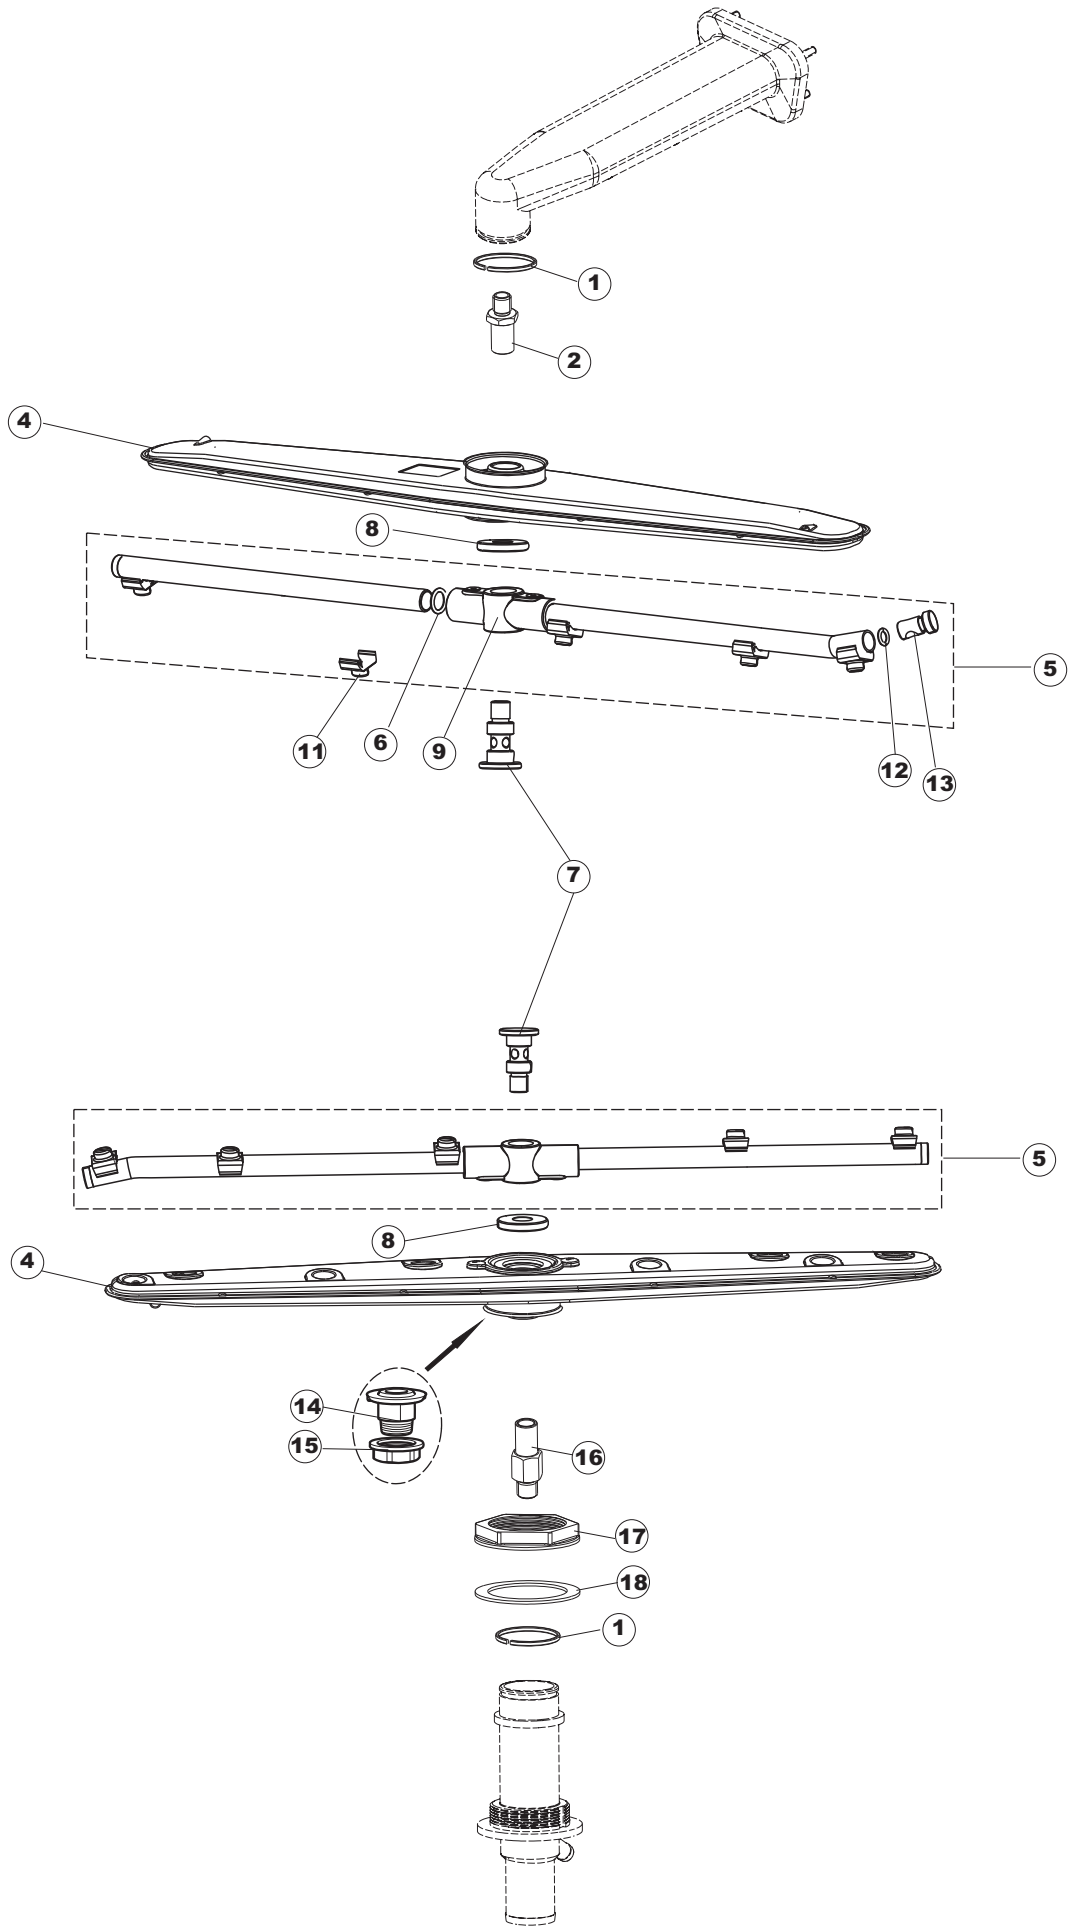

Pompa scarico
Drain pump

1

2

(*) Ricambio consigliato.

Pagina	Posizione	Codice ricambio	Vecchio codice	Descrizione
1	1	69534		PANNELLO SUPERIORE NG281
1	2	69548		PANNELLO COMANDI
1	3	69141P		CAPPA
1	4	80323	C.80323	ALZATINA POSTERIORE
1	5	927088	CWM7	MAGNETE PER MICROINTERRUTTORE CAPPA
1	6	80632		SUPPORTO DI SOLLEVAMENTO CAPPA
1	7	80998		VITE PLASTICA M4X6 (DIN933) GOLD
1	8	80631		TUBO PASSACAVI PANNELLO POSTERIORE
1	9	80069		GUIDA CAPPA
1	10	80630		PANNELLO POSTERIORE
1	11	80167		PANNELLO POSTERIORE
1	12	80275	C.80275	STAFFA AGGANCIAMENTO MOLLE ST - FINITA
1	13	80277	C.80277	PATTINO AGGANCIAMENTO MOLLE
1	14	80190	C.80190	SQUADRA SUPP.MANIGLIONE
1	15	926108	CMT520	MOLLA ACCIAIO A TRAZIONE PER LAVASTOVI-
1	16	926009	DAG332	GANCIO DI REGOLAZIONE MOLLE CAPPA
1	17	80023	C.80023	SQUADRA
1	18	80105	C.80105	TAMPONE FERMA CAPPA
1	19	80027	C.80027	MANIGLIONE
1	20	80240		TELAIO PORTACESTO
1	21	41042	C.41042	TAMPONE ADESIVO
1	22	69571		PANNELLO LATERALE SINISTRO
1	23	69572		PANNELLO LATERALE DESTRO
1	24	80579		PANNELLO ANTERIORE
1	25	73100		PIEDE
1	26	80078	C.80078	STAFFA SOTTOPIANI GOLD PG FINITO
2	1	214086		PROTEZIONE TRASPARENTE PER IMPIANTO
2	2	69401		PANNELLO PER COMPONENTI ELETTRICI
2	3	73350		CONTATTORE
2	4	H.228048		TAPPO PORTAFUSIBILE
2	5	228010		FUSIBILE 5X20 T4A RITARDATO 250V
2	6	H.228047		PORTAFUSIBILE