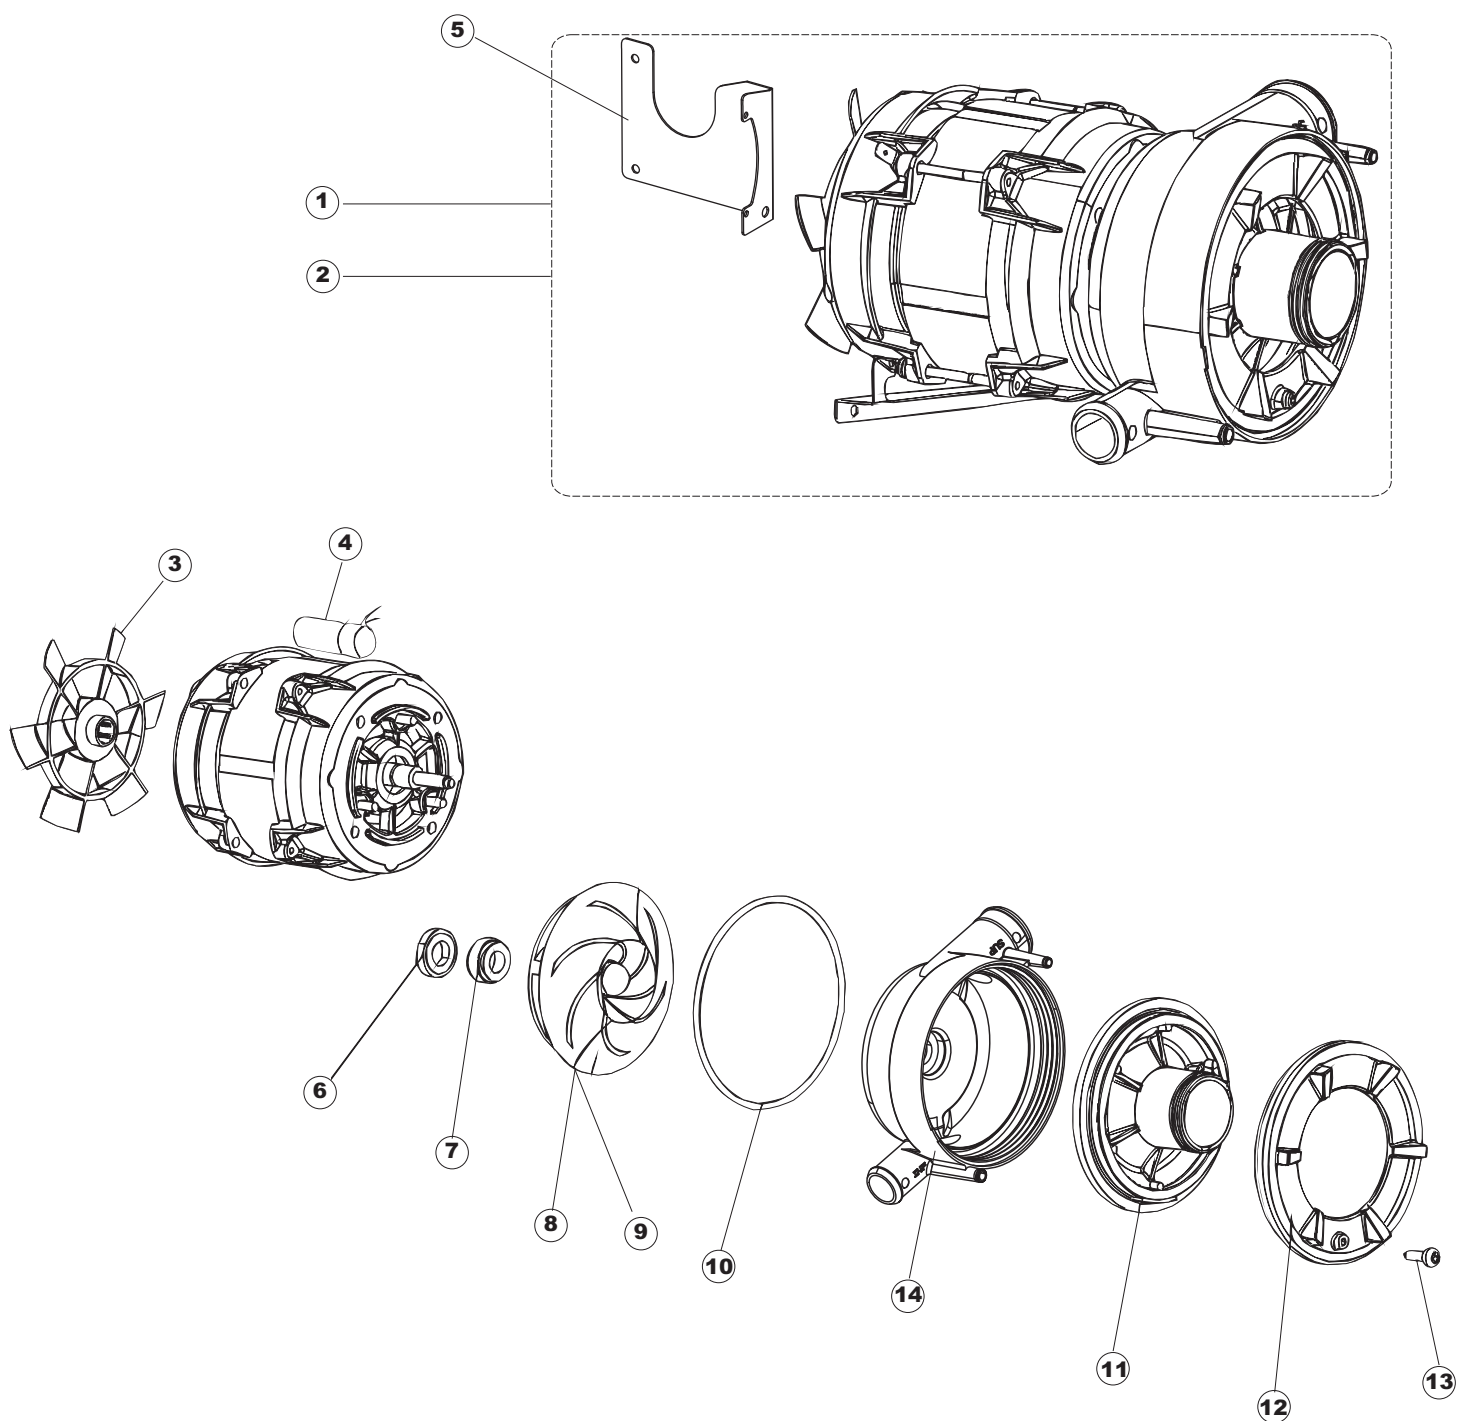

Tav.1: Machine body
Tav.2: Electrical components
Tav.3: Components in the tank
Tav.4: Washing circuit
Tav.5: Rinsing circuit
Tav.6: Washing arms
Tav.7: Washing pump
Tav.8: Draining pump

Tab.1: Carrosserie
Tab.2: Installation électrique
Tab.3: Composants de cuve
Tab.4: Circuit de lavage
Tab.5: Circuit de rinçage
Tab.6: Bras de lavage
Tab.7: Pompe de lavage
Tab.8: Pompe de vidange

Pompa scarico
Drain pump

1

2

(*) Ricambio consigliato.

Pagina	Posizione	Codice ricambio	Vecchio codice	Descrizione
1	1	69534		PANNELLO SUPERIORE NG281
1	2	69548		PANNELLO COMANDI
1	3	69141P		CAPPA
1	4	80323	C.80323	ALZATINA POSTERIORE
1	5	927088	CWM7	MAGNETE PER MICROINTERRUTTORE CAPPA
1	6	80632		SUPPORTO DI SOLLEVAMENTO CAPPA
1	7	80998		VITE PLASTICA M4X6 (DIN933) GOLD
1	8	80631		TUBO PASSACAVI PANNELLO POSTERIORE
1	9	80069		GUIDA CAPPA
1	10	80630		PANNELLO POSTERIORE
1	11	80167		PANNELLO POSTERIORE
1	12	80275	C.80275	STAFFA AGGANCIAMENTO MOLLE ST - FINITA
1	13	80277	C.80277	PATTINO AGGANCIAMENTO MOLLE
1	14	80190	C.80190	SQUADRA SUPP.MANIGLIONE
1	15	926108	CMT520	MOLLA ACCIAIO A TRAZIONE PER LAVASTOVI-
1	16	926009	DAG332	GANCIO DI REGOLAZIONE MOLLE CAPPA
1	17	80023	C.80023	SQUADRA
1	18	80105	C.80105	TAMPONE FERMA CAPPA
1	19	80027	C.80027	MANIGLIONE
1	20	80240		TELAIO PORTACESTO
1	21	41042	C.41042	TAMPONE ADESIVO
1	22	69571		PANNELLO LATERALE SINISTRO
1	23	69572		PANNELLO LATERALE DESTRO
1	24	80579		PANNELLO ANTERIORE
1	25	73100		PIEDE
1	26	80078	C.80078	STAFFA SOTTOPIANI GOLD PG FINITO
2	1	214086		PROTEZIONE TRASPARENTE PER IMPIANTO
2	2	69401		PANNELLO PER COMPONENTI ELETTRICI
2	3	73350		CONTATTORE
2	4	H.228048		TAPPO PORTAFUSIBILE
2	5	228010		FUSIBILE 5X20 T4A RITARDATO 250V
2	6	H.228047		PORTAFUSIBILE