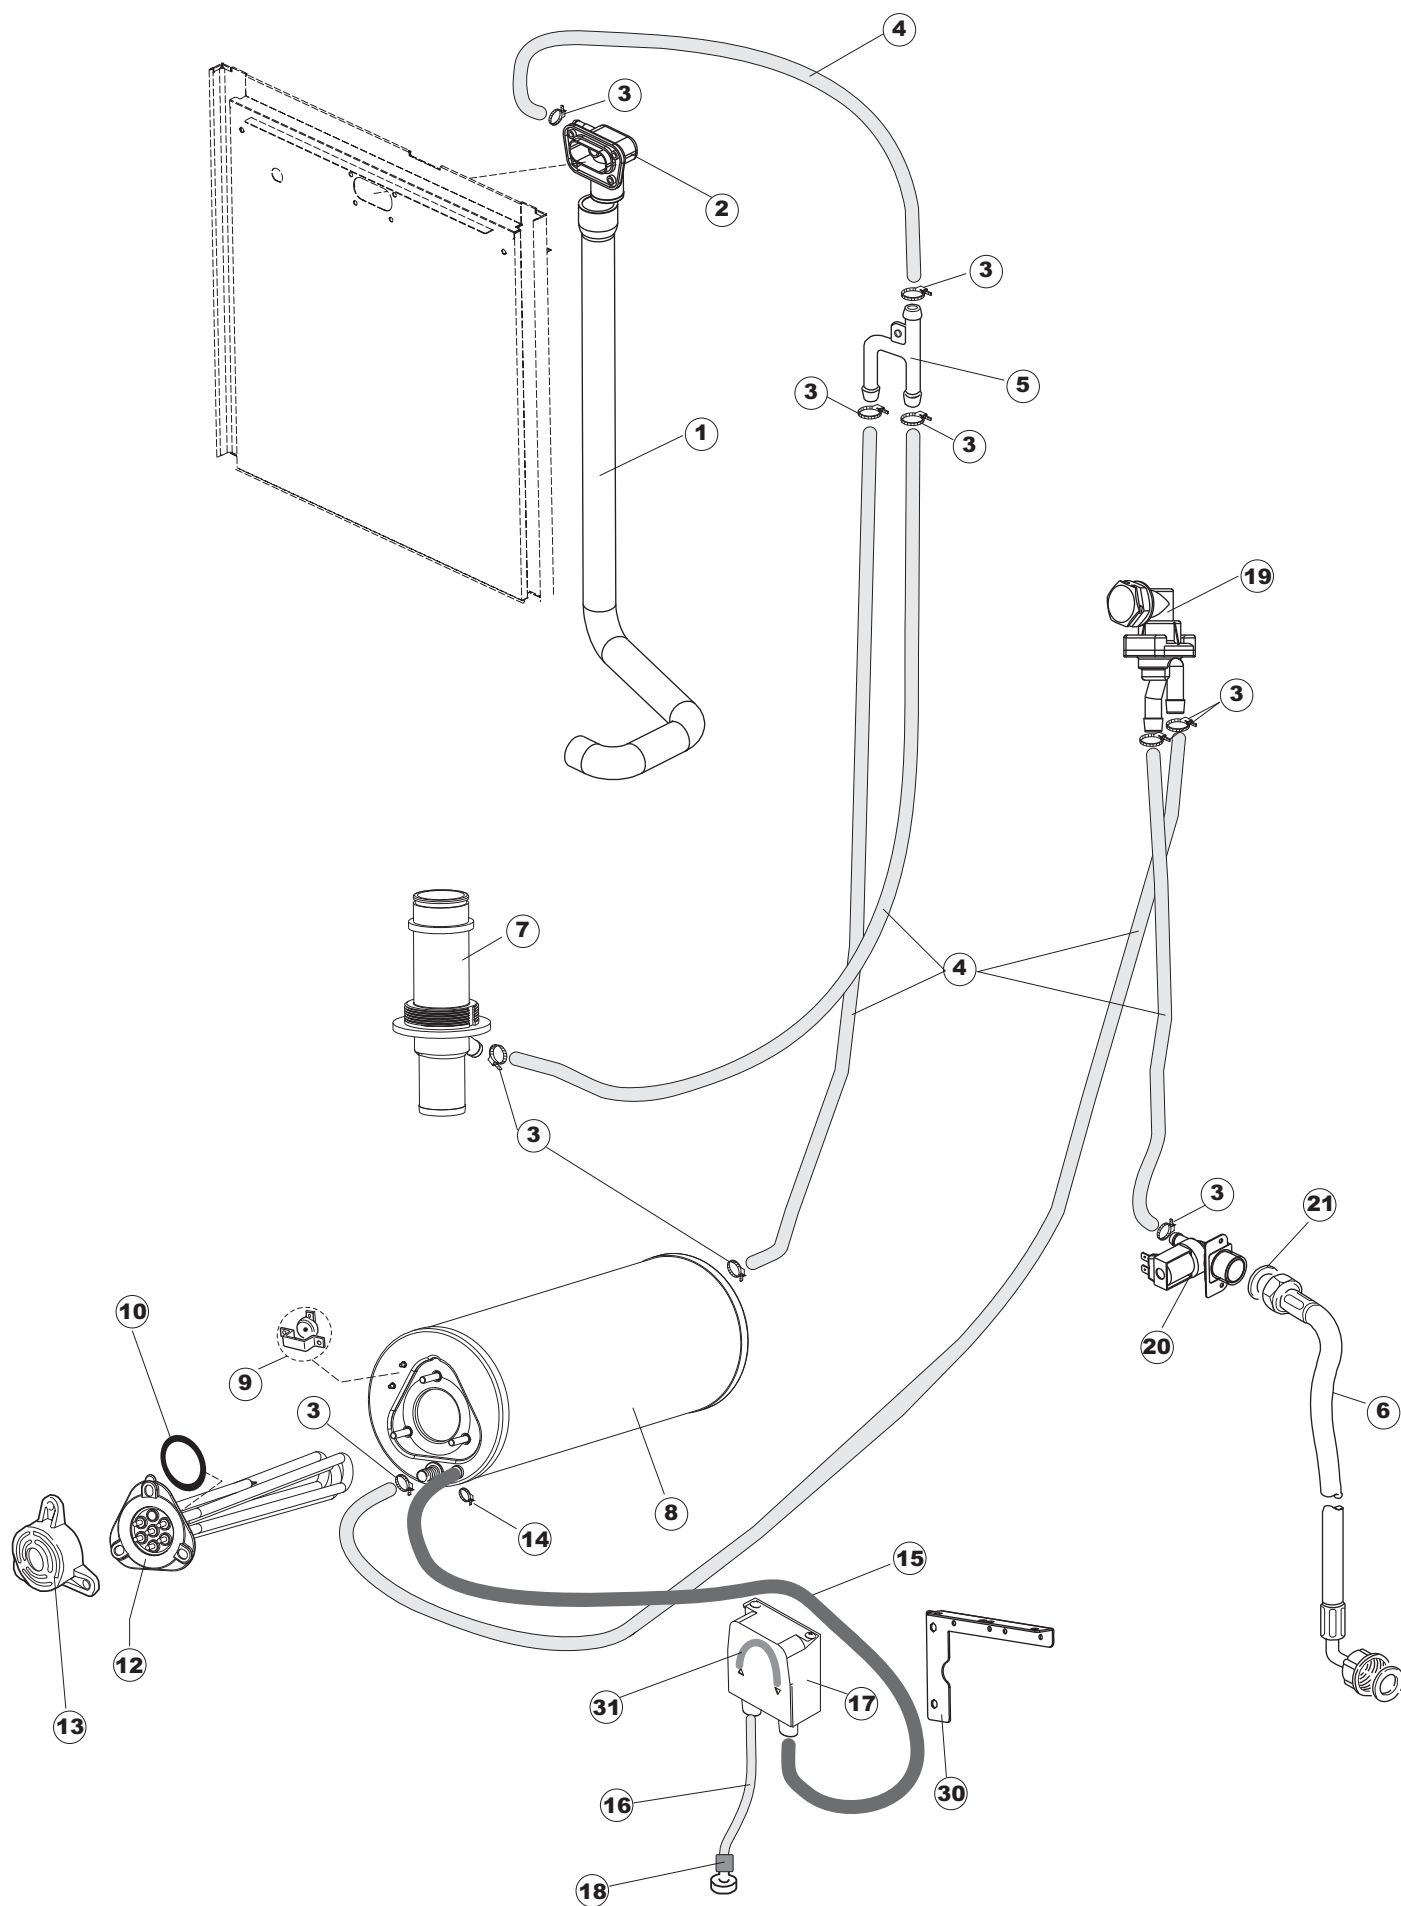

Pompa scarico
Drain pump

1

2

(*) Ricambio consigliato.

Pagina	Posizione	Codice ricambio	Vecchio codice	Descrizione
1	1	69534		PANNELLO SUPERIORE NG281
1	2	69548		PANNELLO COMANDI
1	3	69141P		CAPPA
1	4	80323	C.80323	ALZATINA POSTERIORE
1	5	927088	CWM7	MAGNETE PER MICROINTERRUTTORE CAPPA
1	6	80632		SUPPORTO DI SOLLEVAMENTO CAPPA
1	7	80998		VITE PLASTICA M4X6 (DIN933) GOLD
1	8	80631		TUBO PASSACAVI PANNELLO POSTERIORE
1	9	80069		GUIDA CAPPA
1	10	80630		PANNELLO POSTERIORE
1	11	80167		PANNELLO POSTERIORE
1	12	80275	C.80275	STAFFA AGGANCIAMENTO MOLLE ST - FINITA
1	13	80277	C.80277	PATTINO AGGANCIAMENTO MOLLE
1	14	80190	C.80190	SQUADRA SUPP.MANIGLIONE
1	15	926108	CMT520	MOLLA ACCIAIO A TRAZIONE PER LAVASTOVI-
1	16	926009	DAG332	GANCIO DI REGOLAZIONE MOLLE CAPPA
1	17	80023	C.80023	SQUADRA
1	18	80105	C.80105	TAMPONE FERMA CAPPA
1	19	80027	C.80027	MANIGLIONE
1	20	80240		TELAIO PORTACESTO
1	21	41042	C.41042	TAMPONE ADESIVO
1	22	69571		PANNELLO LATERALE SINISTRO
1	23	69572		PANNELLO LATERALE DESTRO
1	24	80579		PANNELLO ANTERIORE
1	25	73100		PIEDE
1	26	80078	C.80078	STAFFA SOTTOPIANI GOLD PG FINITO
2	1	214086		PROTEZIONE TRASPARENTE PER IMPIANTO
2	2	69401		PANNELLO PER COMPONENTI ELETTRICI
2	3	73350		CONTATTORE
2	4	H.228048		TAPPO PORTAFUSIBILE
2	5	228010		FUSIBILE 5X20 T4A RITARDATO 250V
2	6	H.228047		PORTAFUSIBILE