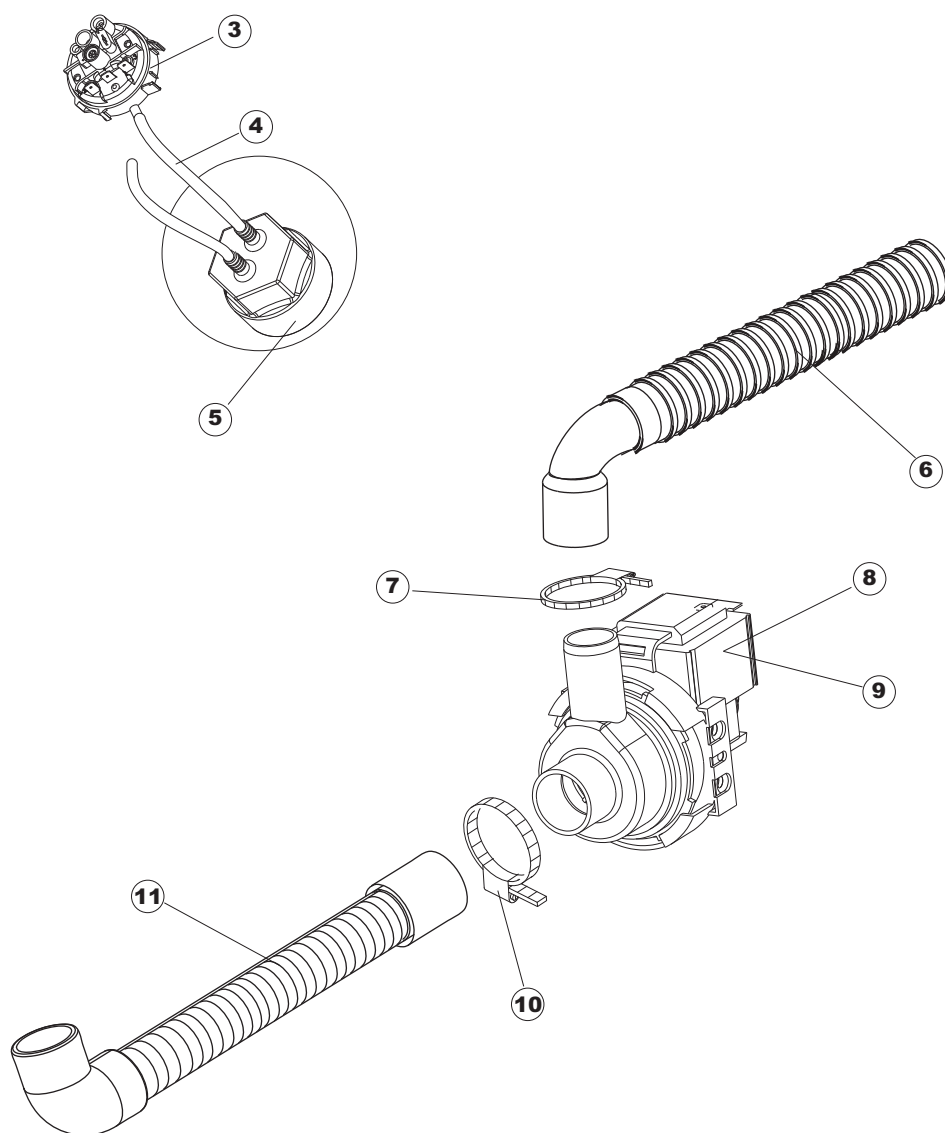

Tav.1: Machine body
Tav.2: Electrical components
Tav.3: Components in the tank
Tav.4: Washing circuit
Tav.5: Rinsing circuit
Tav.6: Washing arms
Tav.7: Washing pump
Tav.8: Draining pump

Tab.1: Carrosserie
Tab.2: Installation électrique
Tab.3: Composants de cuve
Tab.4: Circuit de lavage
Tab.5: Circuit de rinçage
Tab.6: Bras de lavage
Tab.7: Pompe de lavage
Tab.8: Pompe de vidange

Pompa scarico
Drain pump

1

2

(*) Ricambio consigliato.

Pagina	Posizione	Codice ricambio	Vecchio codice	Descrizione
1	1	69534		PANNELLO SUPERIORE NG281
1	2	69548		PANNELLO COMANDI
1	3	69141P		CAPPA
1	4	80323	C.80323	ALZATINA POSTERIORE
1	5	927088	CWM7	MAGNETE PER MICROINTERRUTTORE CAPPA
1	6	80632		SUPPORTO DI SOLLEVAMENTO CAPPA
1	7	80998		VITE PLASTICA M4X6 (DIN933) GOLD
1	8	80631		TUBO PASSACAVI PANNELLO POSTERIORE
1	9	80069		GUIDA CAPPA
1	10	80630		PANNELLO POSTERIORE
1	11	80167		PANNELLO POSTERIORE
1	12	80275	C.80275	STAFFA AGGANCIAMENTO MOLLE ST - FINITA
1	13	80277	C.80277	PATTINO AGGANCIAMENTO MOLLE
1	14	80190	C.80190	SQUADRA SUPP.MANIGLIONE
1	15	926108	CMT520	MOLLA ACCIAIO A TRAZIONE PER LAVASTOVI-
1	16	926009	DAG332	GANCIO DI REGOLAZIONE MOLLE CAPPA
1	17	80023	C.80023	SQUADRA
1	18	80105	C.80105	TAMPONE FERMA CAPPA
1	19	80027	C.80027	MANIGLIONE
1	20	80240		TELAIO PORTACESTO
1	21	41042	C.41042	TAMPONE ADESIVO
1	22	69571		PANNELLO LATERALE SINISTRO
1	23	69572		PANNELLO LATERALE DESTRO
1	24	80579		PANNELLO ANTERIORE
1	25	73100		PIEDE
1	26	80078	C.80078	STAFFA SOTTOPIANI GOLD PG FINITO
2	1	214086		PROTEZIONE TRASPARENTE PER IMPIANTO
2	2	69401		PANNELLO PER COMPONENTI ELETTRICI
2	3	73350		CONTATTORE
2	4	H.228048		TAPPO PORTAFUSIBILE
2	5	228010		FUSIBILE 5X20 T4A RITARDATO 250V
2	6	H.228047		PORTAFUSIBILE