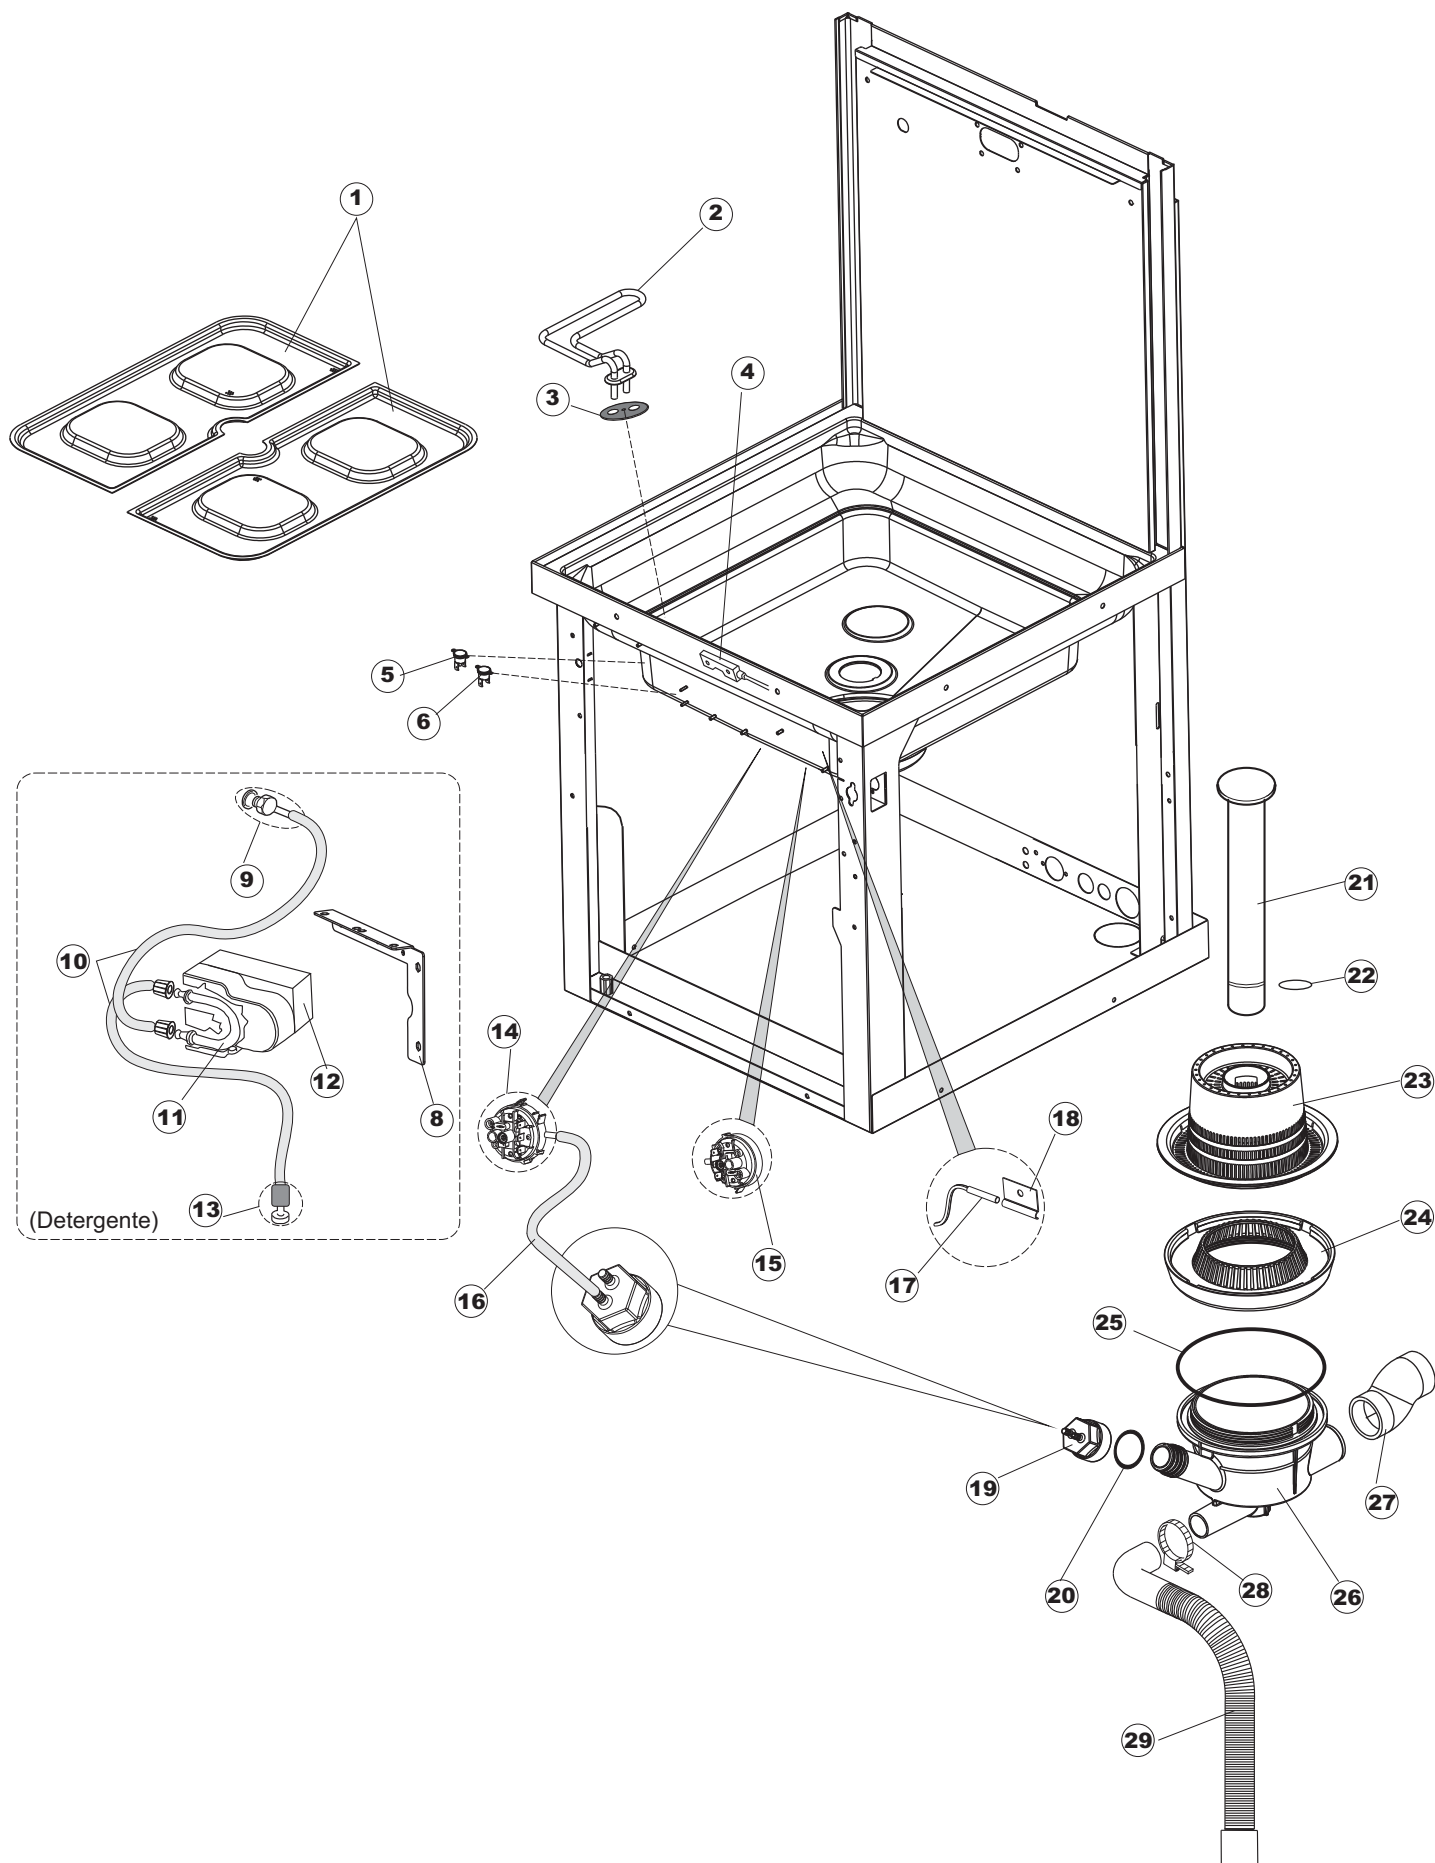

Tab.1: Carrocería
Tab.2: Instalación eléctrica
Tab.3: Componentes en cuba
Tab.4: Circuito de lavado
Tab.5: Circuito d'enjuague
Tab.6: Brazos de lavado
Tab.7: Bomba de lavado
Tab.8: Bomba de descarga

Taf.1: Verkleidung
Taf.2: Elektrische Anlage
Taf.3: Bauteile im Waschtank
Taf.4: Spuelschaltung
Taf.5: Nachspuelschaltung
Taf.6: Wascharmee
Taf.7: Spuelpumpe
Taf.8: Laugenpumpe

Pompa scarico
Drain pump

1

2

(*) Ricambio consigliato.

Pagina	Posizione	Codice ricambio	Vecchio codice	Descrizione
1	1	69534		PANNELLO SUPERIORE NG281
1	2	69548		PANNELLO COMANDI
1	3	69141P		CAPPA
1	4	80323	C.80323	ALZATINA POSTERIORE
1	5	927088	CWM7	MAGNETE PER MICROINTERRUTTORE CAPPA
1	6	80632		SUPPORTO DI SOLLEVAMENTO CAPPA
1	7	80998		VITE PLASTICA M4X6 (DIN933) GOLD
1	8	80631		TUBO PASSACAVI PANNELLO POSTERIORE
1	9	80069		GUIDA CAPPA
1	10	80630		PANNELLO POSTERIORE
1	11	80167		PANNELLO POSTERIORE
1	12	80275	C.80275	STAFFA AGGANCIAMENTO MOLLE ST - FINITA
1	13	80277	C.80277	PATTINO AGGANCIAMENTO MOLLE
1	14	80190	C.80190	SQUADRA SUPP.MANIGLIONE
1	15	926108	CMT520	MOLLA ACCIAIO A TRAZIONE PER LAVASTOVI-
1	16	926009	DAG332	GANCIO DI REGOLAZIONE MOLLE CAPPA
1	17	80023	C.80023	SQUADRA
1	18	80105	C.80105	TAMPONE FERMA CAPPA
1	19	80027	C.80027	MANIGLIONE
1	20	80240		TELAIO PORTACESTO
1	21	41042	C.41042	TAMPONE ADESIVO
1	22	69571		PANNELLO LATERALE SINISTRO
1	23	69572		PANNELLO LATERALE DESTRO
1	24	80579		PANNELLO ANTERIORE
1	25	73100		PIEDE
1	26	80078	C.80078	STAFFA SOTTOPIANI GOLD PG FINITO
2	1	214086		PROTEZIONE TRASPARENTE PER IMPIANTO
2	2	69401		PANNELLO PER COMPONENTI ELETTRICI
2	3	73350		CONTATTORE
2	4	H.228048		TAPPO PORTAFUSIBILE
2	5	228010		FUSIBILE 5X20 T4A RITARDATO 250V
2	6	H.228047		PORTAFUSIBILE