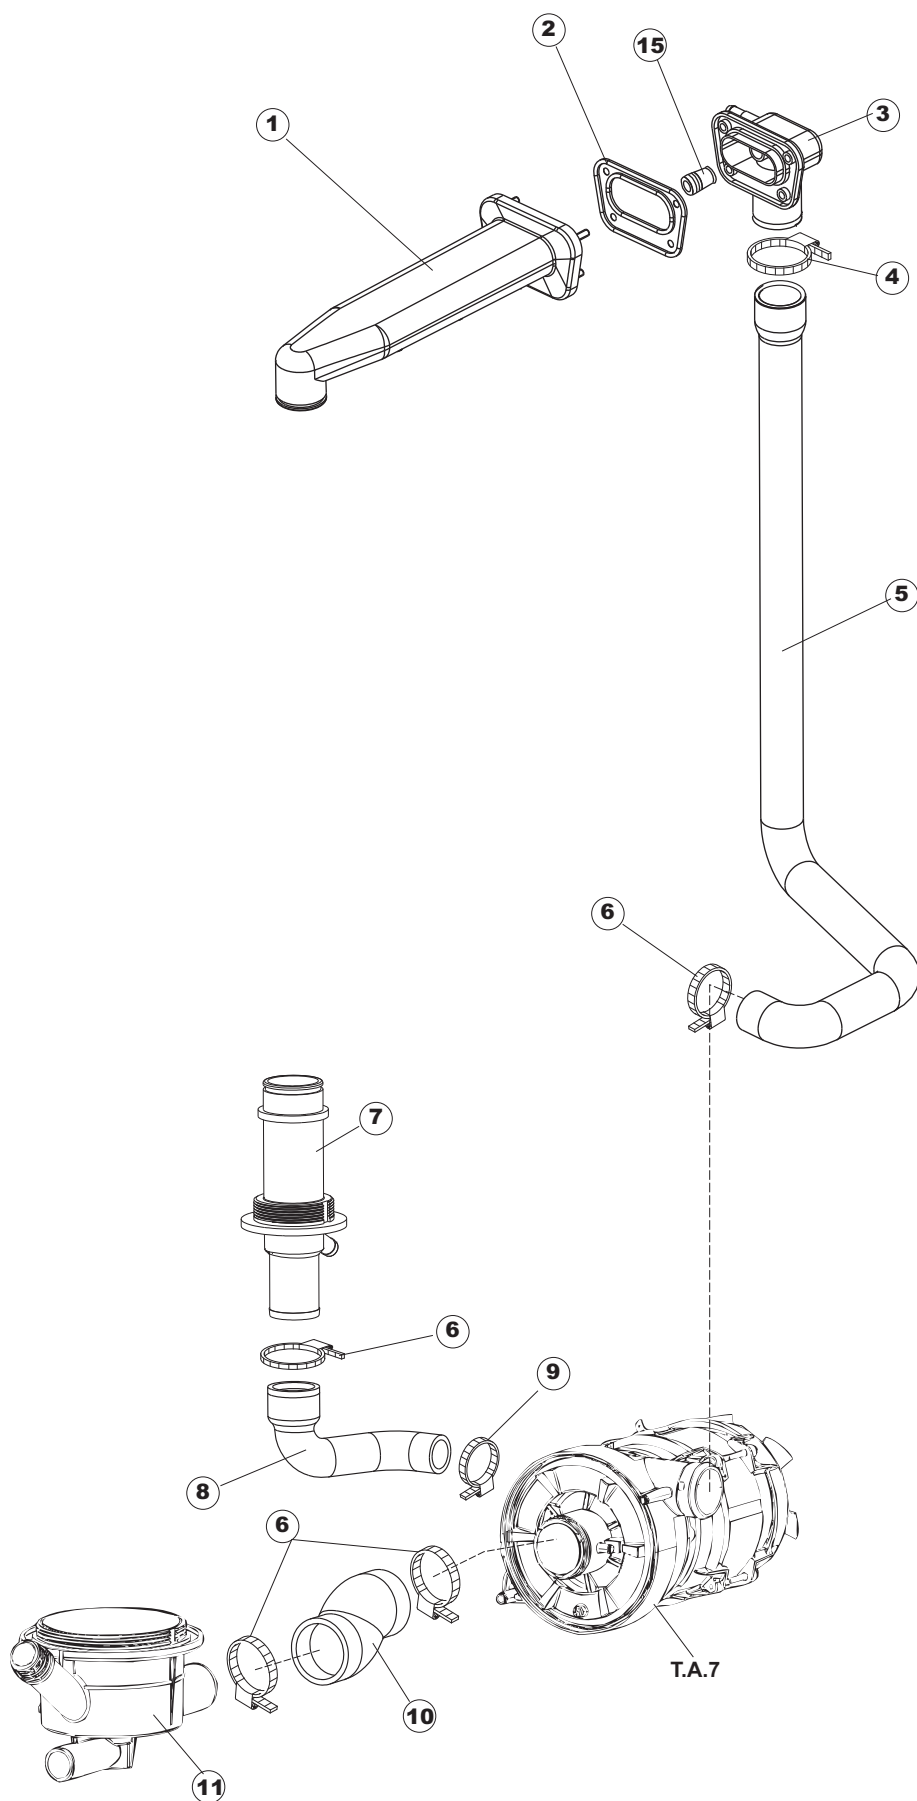

Tab.1: Carrocería
Tab.2: Instalación eléctrica
Tab.3: Componentes en cuba
Tab.4: Circuito de lavado
Tab.5: Circuito d'enjuague
Tab.6: Brazos de lavado
Tab.7: Bomba de lavado
Tab.8: Bomba de descarga

Taf.1: Verkleidung
Taf.2: Elektrische Anlage
Taf.3: Bauteile im Waschtank
Taf.4: Spuelschaltung
Taf.5: Nachspuelschaltung
Taf.6: Wascharmee
Taf.7: Spuelpumpe
Taf.8: Laugenpumpe

Pompa scarico
Drain pump

1

2

(*) Ricambio consigliato.

Pagina	Posizione	Codice ricambio	Vecchio codice	Descrizione
1	1	69534		PANNELLO SUPERIORE NG281
1	2	69548		PANNELLO COMANDI
1	3	69141P		CAPPA
1	4	80323	C.80323	ALZATINA POSTERIORE
1	5	927088	CWM7	MAGNETE PER MICROINTERRUTTORE CAPPA
1	6	80632		SUPPORTO DI SOLLEVAMENTO CAPPA
1	7	80998		VITE PLASTICA M4X6 (DIN933) GOLD
1	8	80631		TUBO PASSACAVI PANNELLO POSTERIORE
1	9	80069		GUIDA CAPPA
1	10	80630		PANNELLO POSTERIORE
1	11	80167		PANNELLO POSTERIORE
1	12	80275	C.80275	STAFFA AGGANCIAMENTO MOLLE ST - FINITA
1	13	80277	C.80277	PATTINO AGGANCIAMENTO MOLLE
1	14	80190	C.80190	SQUADRA SUPP.MANIGLIONE
1	15	926108	CMT520	MOLLA ACCIAIO A TRAZIONE PER LAVASTOVI-
1	16	926009	DAG332	GANCIO DI REGOLAZIONE MOLLE CAPPA
1	17	80023	C.80023	SQUADRA
1	18	80105	C.80105	TAMPONE FERMA CAPPA
1	19	80027	C.80027	MANIGLIONE
1	20	80240		TELAIO PORTACESTO
1	21	41042	C.41042	TAMPONE ADESIVO
1	22	69571		PANNELLO LATERALE SINISTRO
1	23	69572		PANNELLO LATERALE DESTRO
1	24	80579		PANNELLO ANTERIORE
1	25	73100		PIEDE
1	26	80078	C.80078	STAFFA SOTTOPIANI GOLD PG FINITO
2	1	214086		PROTEZIONE TRASPARENTE PER IMPIANTO
2	2	69401		PANNELLO PER COMPONENTI ELETTRICI
2	3	73350		CONTATTORE
2	4	H.228048		TAPPO PORTAFUSIBILE
2	5	228010		FUSIBILE 5X20 T4A RITARDATO 250V
2	6	H.228047		PORTAFUSIBILE