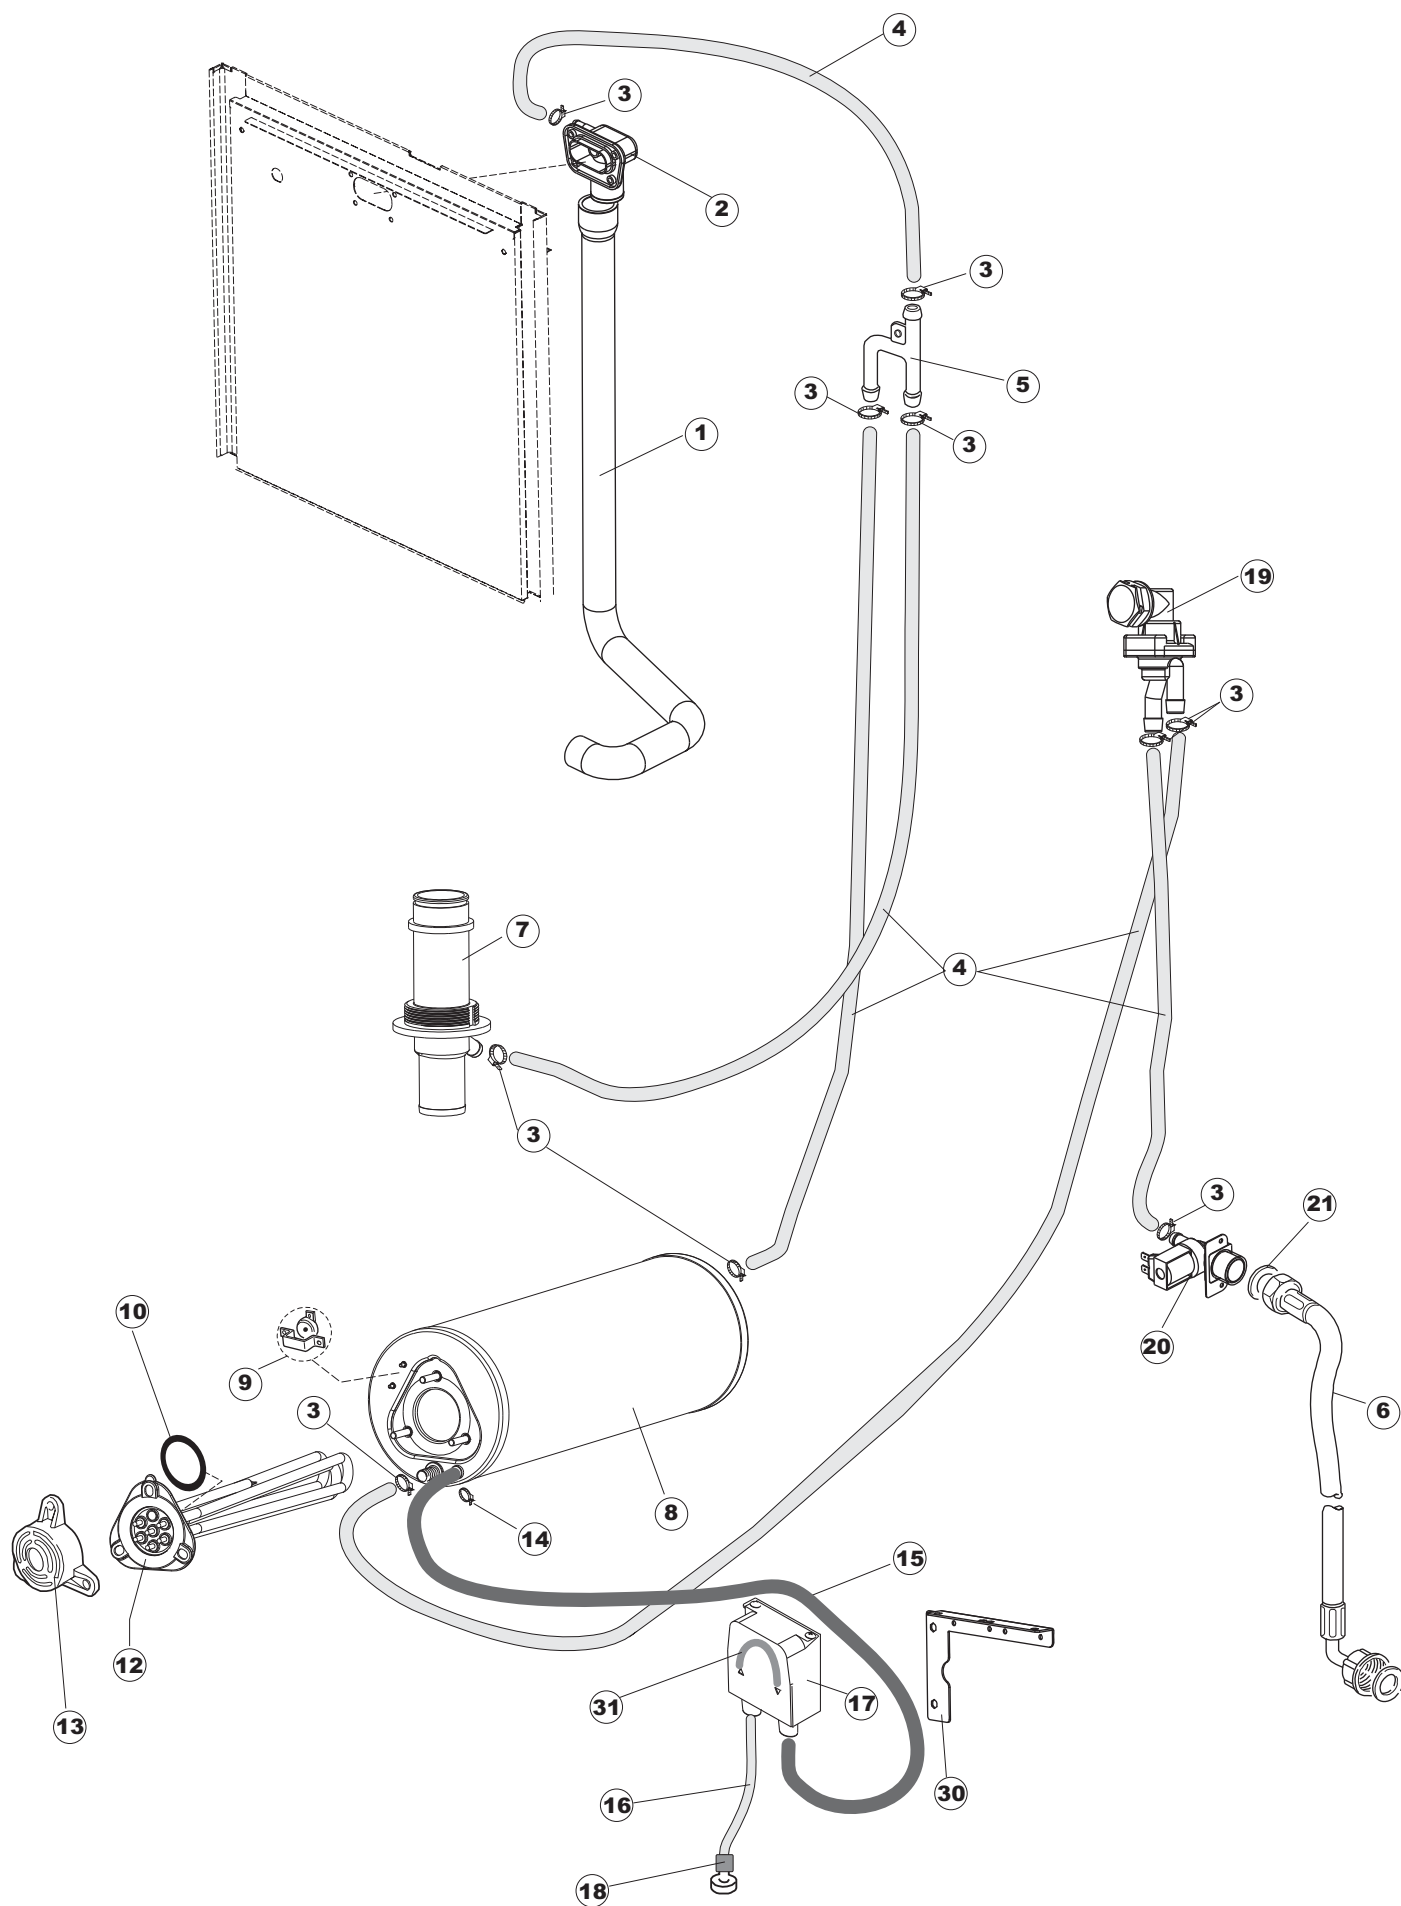

Pompa scarico
Drain pump

1

(*) Ricambio consigliato.

Pagina	Posizione	Codice ricambio	Vecchio codice	Descrizione
1	1	69534		PANNELLO SUPERIORE NG281
1	2	69448		PANNELLO COMANDI
1	3	69142P		GRUPPO CAPPА SQUADRATA ISOLATA COMPLETA
1	4	80323	C.80323	ALZATINA POSTERIORE
1	5	927088	CWM7	MAGNETE PER MICROINTERRUTTORE CAPPА
1	6	80632		SUPPORTO DI SOLLEVAMENTO CAPPА
1	7	80998		VITE PLASTICA M4X6 (DIN933) GOLD
1	8	80631		TUBO PASSACAVI PANNELLO POSTERIORE
1	9	80069		GUIDA CAPPА
1	10	80630		PANNELLO POSTERIORE
1	11	80167		PANNELLO POSTERIORE
1	12	80275	C.80275	STAFFA AGGANCIО MOLLE ST - FINITA
1	13	80277	C.80277	PATTINO AGGANCIО MOLLE
1	14	80190	C.80190	SQUADRA SUPP.MANIGLIONE
1	15	926108	CMT520	MOLLA ACCIAIO A TRAZIONE PER LAVASTOVI-
1	16	926009	DAG332	GANCIO DI REGOLAZIONE MOLLE CAPPА
1	17	80023	C.80023	SQUADRA
1	18	80105	C.80105	TAMPONE FERMA CAPPА
1	19	80028		MANIGLIONE 20/10 (CAPPE COIBENTATE)
1	20	80240		TELAIO PORTACESTO
1	21	41042	C.41042	TAMPONE ADESIVO
1	22	69571		PANNELLO LATERALE SINISTRO
1	23	69572		PANNELLO LATERALE DESTRO
1	24	80079		PANNELLO ANTERIORE
1	25	73100		PIEDE
1	26	80078	C.80078	STAFFA SOTTOPIANI GOLD PG FINITO
2	1	214086		PROTEZIONE TRASPARENTE PER IMPIANTO
2	2	69401		PANNELLO PER COMPONENTI ELETTRICI
2	3	73350		CONTATTORE
2	4	H.228048		TAPPO PORTAFUSIBILE
2	5	228010		FUSIBILE 5X20 T4A RITARDATO 250V
2	6	H.228047		PORTAFUSIBILE