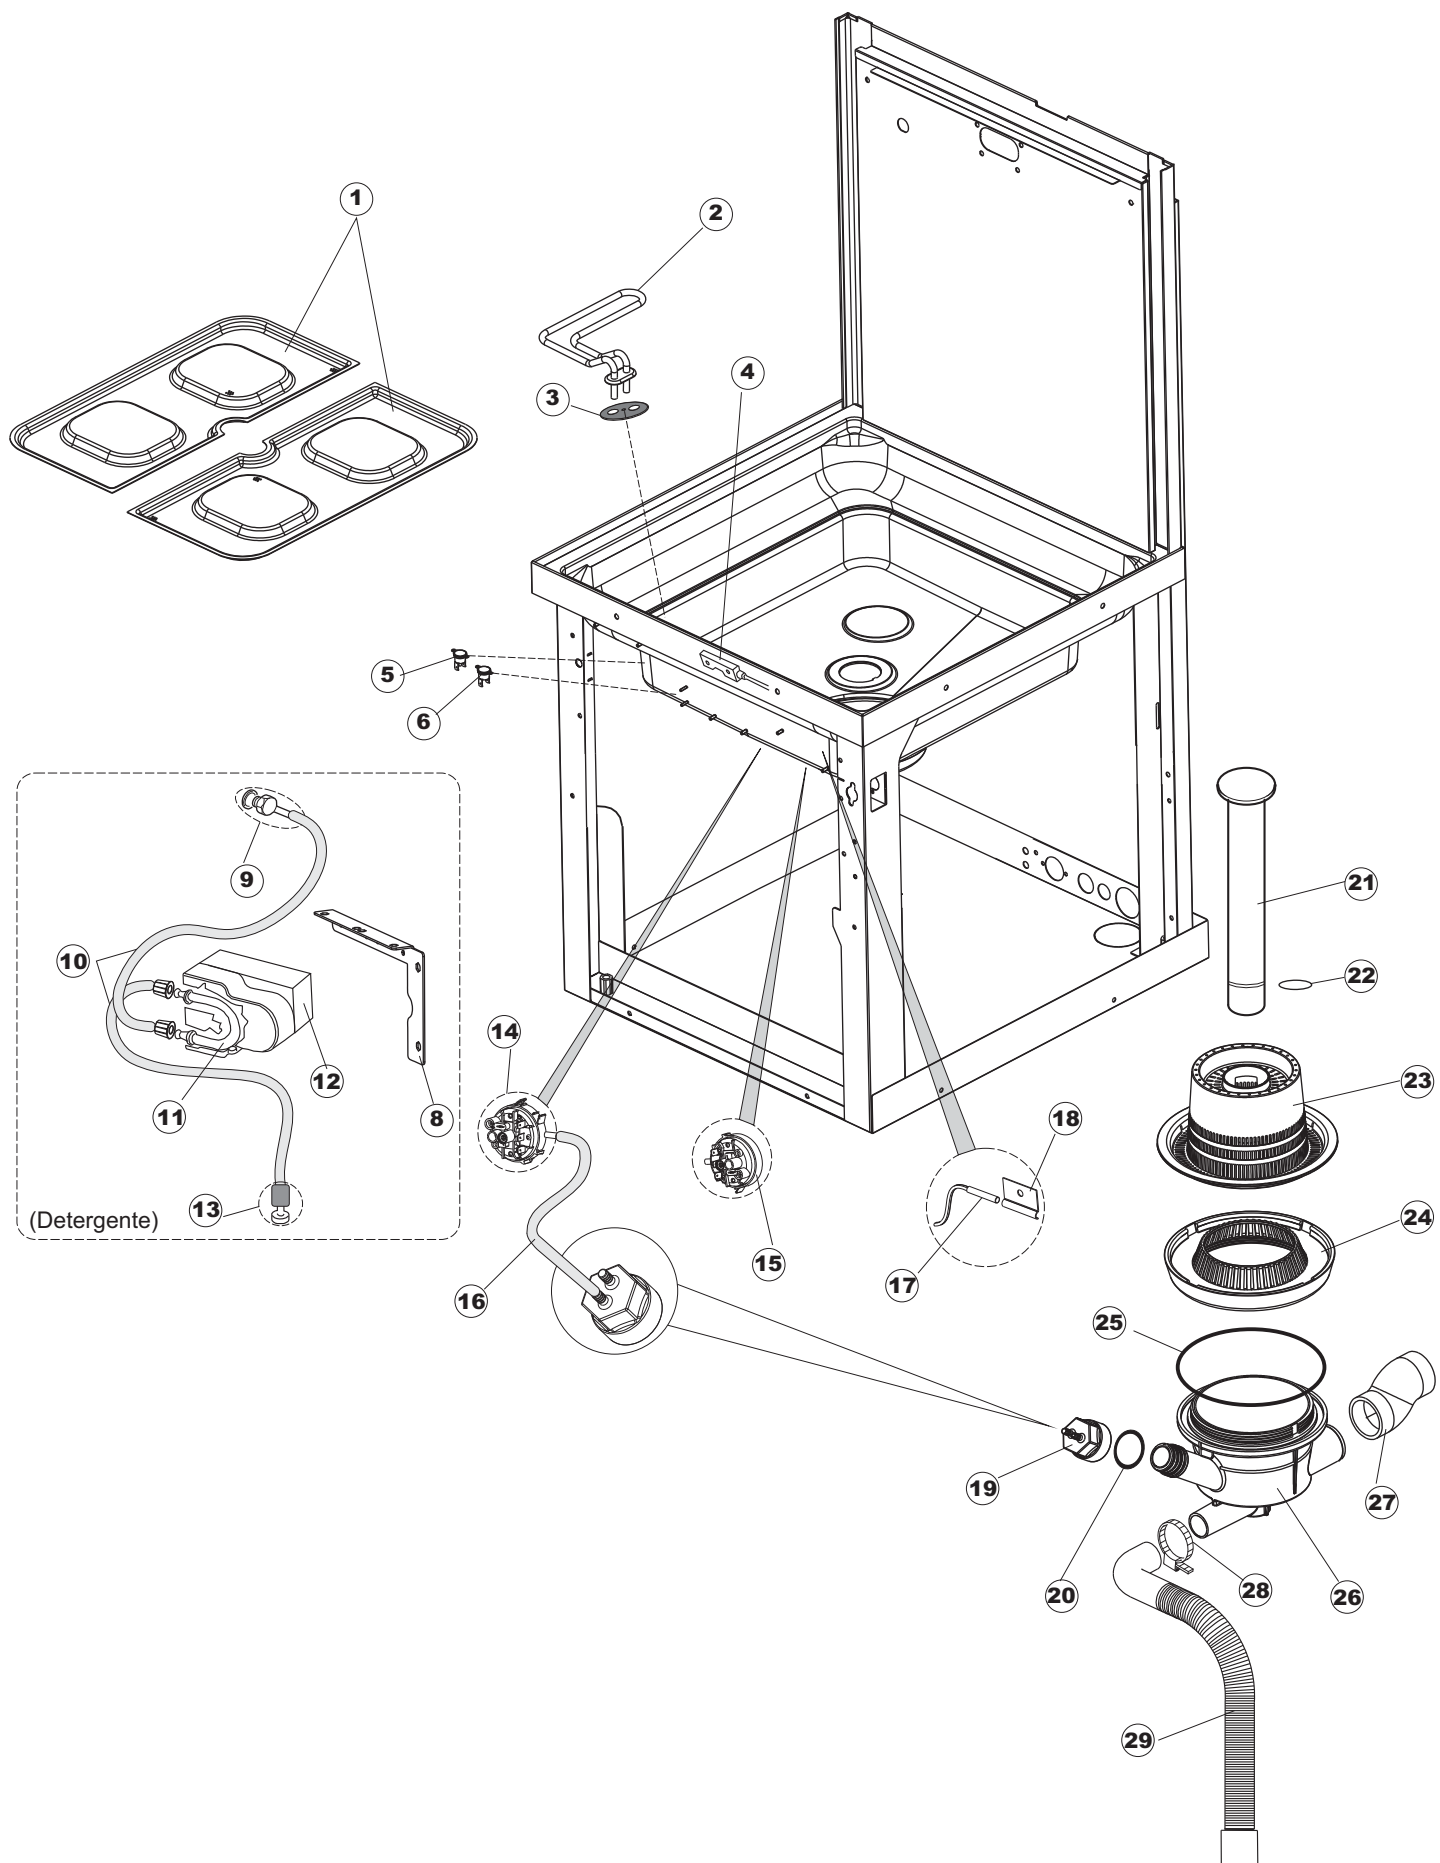

Tab.1: Carrocería
Tab.2: Instalación eléctrica
Tab.3: Componentes en cuba
Tab.4: Circuito de lavado
Tab.5: Circuito d'enjuague
Tab.6: Brazos de lavado
Tab.7: Bomba de lavado
Tab.8: Bomba de descarga

Taf.1: Verkleidung
Taf.2: Elektrische Anlage
Taf.3: Bauteile im Waschtank
Taf.4: Spuelschaltung
Taf.5: Nachspuelschaltung
Taf.6: Wascharmee
Taf.7: Spuelpumpe
Taf.8: Laugenpumpe

Pompa scarico
Drain pump

1

(*) Ricambio consigliato.

Pagina	Posizione	Codice ricambio	Vecchio codice	Descrizione
1	1	69534		PANNELLO SUPERIORE NG281
1	2	69448		PANNELLO COMANDI
1	3	69142P		GRUPPO CAPPА SQUADRATA ISOLATA COMPLETA
1	4	80323	C.80323	ALZATINA POSTERIORE
1	5	927088	CWM7	MAGNETE PER MICROINTERRUTTORE CAPPА
1	6	80632		SUPPORTO DI SOLLEVAMENTO CAPPА
1	7	80998		VITE PLASTICA M4X6 (DIN933) GOLD
1	8	80631		TUBO PASSACAVI PANNELLO POSTERIORE
1	9	80069		GUIDA CAPPА
1	10	80630		PANNELLO POSTERIORE
1	11	80167		PANNELLO POSTERIORE
1	12	80275	C.80275	STAFFA AGGANCIО MOLLE ST - FINITA
1	13	80277	C.80277	PATTINO AGGANCIО MOLLE
1	14	80190	C.80190	SQUADRA SUPP.MANIGLIONE
1	15	926108	CMT520	MOLLA ACCIAIO A TRAZIONE PER LAVASTOVI-
1	16	926009	DAG332	GANCIO DI REGOLAZIONE MOLLE CAPPА
1	17	80023	C.80023	SQUADRA
1	18	80105	C.80105	TAMPONE FERMA CAPPА
1	19	80028		MANIGLIONE 20/10 (CAPPE COIBENTATE)
1	20	80240		TELAIO PORTACESTO
1	21	41042	C.41042	TAMPONE ADESIVO
1	22	69571		PANNELLO LATERALE SINISTRO
1	23	69572		PANNELLO LATERALE DESTRO
1	24	80079		PANNELLO ANTERIORE
1	25	73100		PIEDE
1	26	80078	C.80078	STAFFA SOTTOPIANI GOLD PG FINITO
2	1	214086		PROTEZIONE TRASPARENTE PER IMPIANTO
2	2	69401		PANNELLO PER COMPONENTI ELETTRICI
2	3	73350		CONTATTORE
2	4	H.228048		TAPPO PORTAFUSIBILE
2	5	228010		FUSIBILE 5X20 T4A RITARDATO 250V
2	6	H.228047		PORTAFUSIBILE