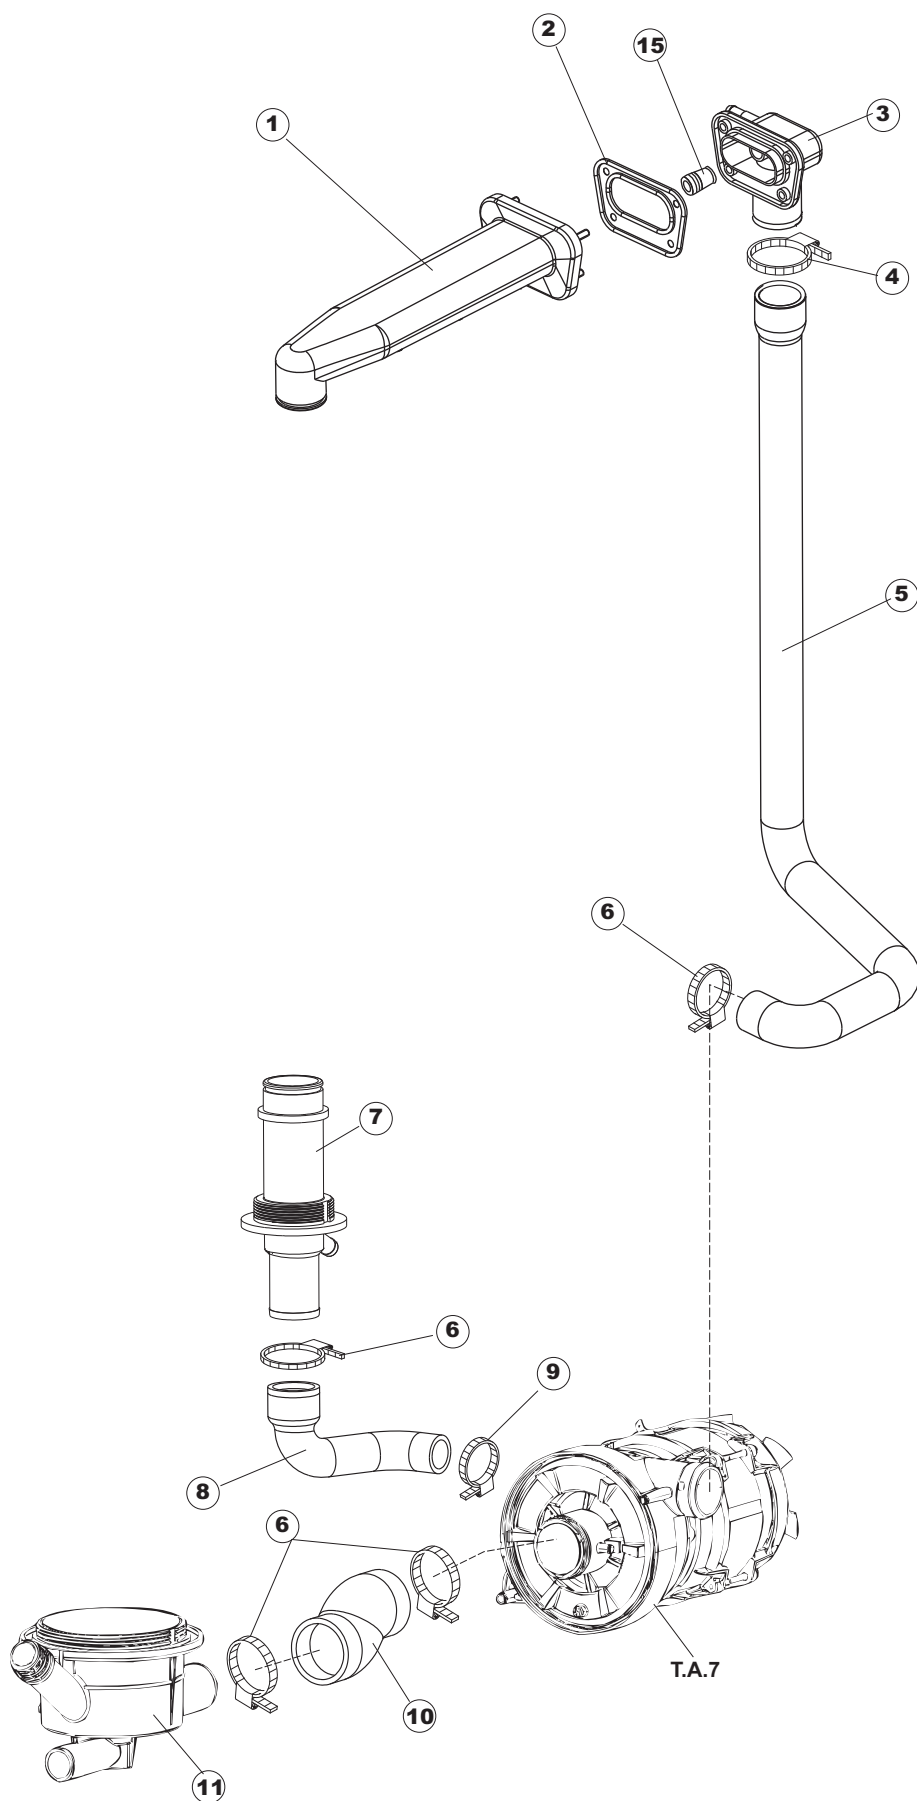

Tav.1: Carrozzeria
Tav.2: Impianto elettrico
Tav.3: Componenti in vasca
Tav.4: Circuito di lavaggio
Tav.5: Circuito di risciacquo
Tav.6: Lance di lavaggio
Tav.7: Pompa di lavaggio
Tav.8: Pompa di scarico

Tab.1: Carrocería
Tab.2: Instalación eléctrica
Tab.3: Componentes en cuba
Tab.4: Circuito de lavado
Tab.5: Circuito d'enjuague
Tab.6: Brazos de lavado
Tab.7: Bomba de lavado
Tab.8: Bomba de descarga

Taf.1: Verkleidung
Taf.2: Elektrische Anlage
Taf.3: Bauteile im Waschtank
Taf.4: Spuelschaltung
Taf.5: Nachspuelschaltung
Taf.6: Wascharmee
Taf.7: Spuelpumpe
Taf.8: Laugenpumpe

Pompa scarico
Drain pump

1

(*) Ricambio consigliato.

Pagina	Posizione	Codice ricambio	Vecchio codice	Descrizione
1	1	69534		PANNELLO SUPERIORE NG281
1	2	69448		PANNELLO COMANDI
1	3	69142P		GRUPPO CAPPА SQUADRATA ISOLATA COMPLETA
1	4	80323	C.80323	ALZATINA POSTERIORE
1	5	927088	CWM7	MAGNETE PER MICROINTERRUTTORE CAPPА
1	6	80632		SUPPORTO DI SOLLEVAMENTO CAPPА
1	7	80998		VITE PLASTICA M4X6 (DIN933) GOLD
1	8	80631		TUBO PASSACAVI PANNELLO POSTERIORE
1	9	80069		GUIDA CAPPА
1	10	80630		PANNELLO POSTERIORE
1	11	80167		PANNELLO POSTERIORE
1	12	80275	C.80275	STAFFA AGGANCIО MOLLE ST - FINITA
1	13	80277	C.80277	PATTINO AGGANCIО MOLLE
1	14	80190	C.80190	SQUADRA SUPP.MANIGLIONE
1	15	926108	CMT520	MOLLA ACCIAIO A TRAZIONE PER LAVASTOVI-
1	16	926009	DAG332	GANCIO DI REGOLAZIONE MOLLE CAPPА
1	17	80023	C.80023	SQUADRA
1	18	80105	C.80105	TAMPONE FERMA CAPPА
1	19	80028		MANIGLIONE 20/10 (CAPPE COIBENTATE)
1	20	80240		TELAIO PORTACESTO
1	21	41042	C.41042	TAMPONE ADESIVO
1	22	69571		PANNELLO LATERALE SINISTRO
1	23	69572		PANNELLO LATERALE DESTRO
1	24	80079		PANNELLO ANTERIORE
1	25	73100		PIEDE
1	26	80078	C.80078	STAFFA SOTTOPIANI GOLD PG FINITO
2	1	214086		PROTEZIONE TRASPARENTE PER IMPIANTO
2	2	69401		PANNELLO PER COMPONENTI ELETTRICI
2	3	73350		CONTATTORE
2	4	H.228048		TAPPO PORTAFUSIBILE
2	5	228010		FUSIBILE 5X20 T4A RITARDATO 250V
2	6	H.228047		PORTAFUSIBILE