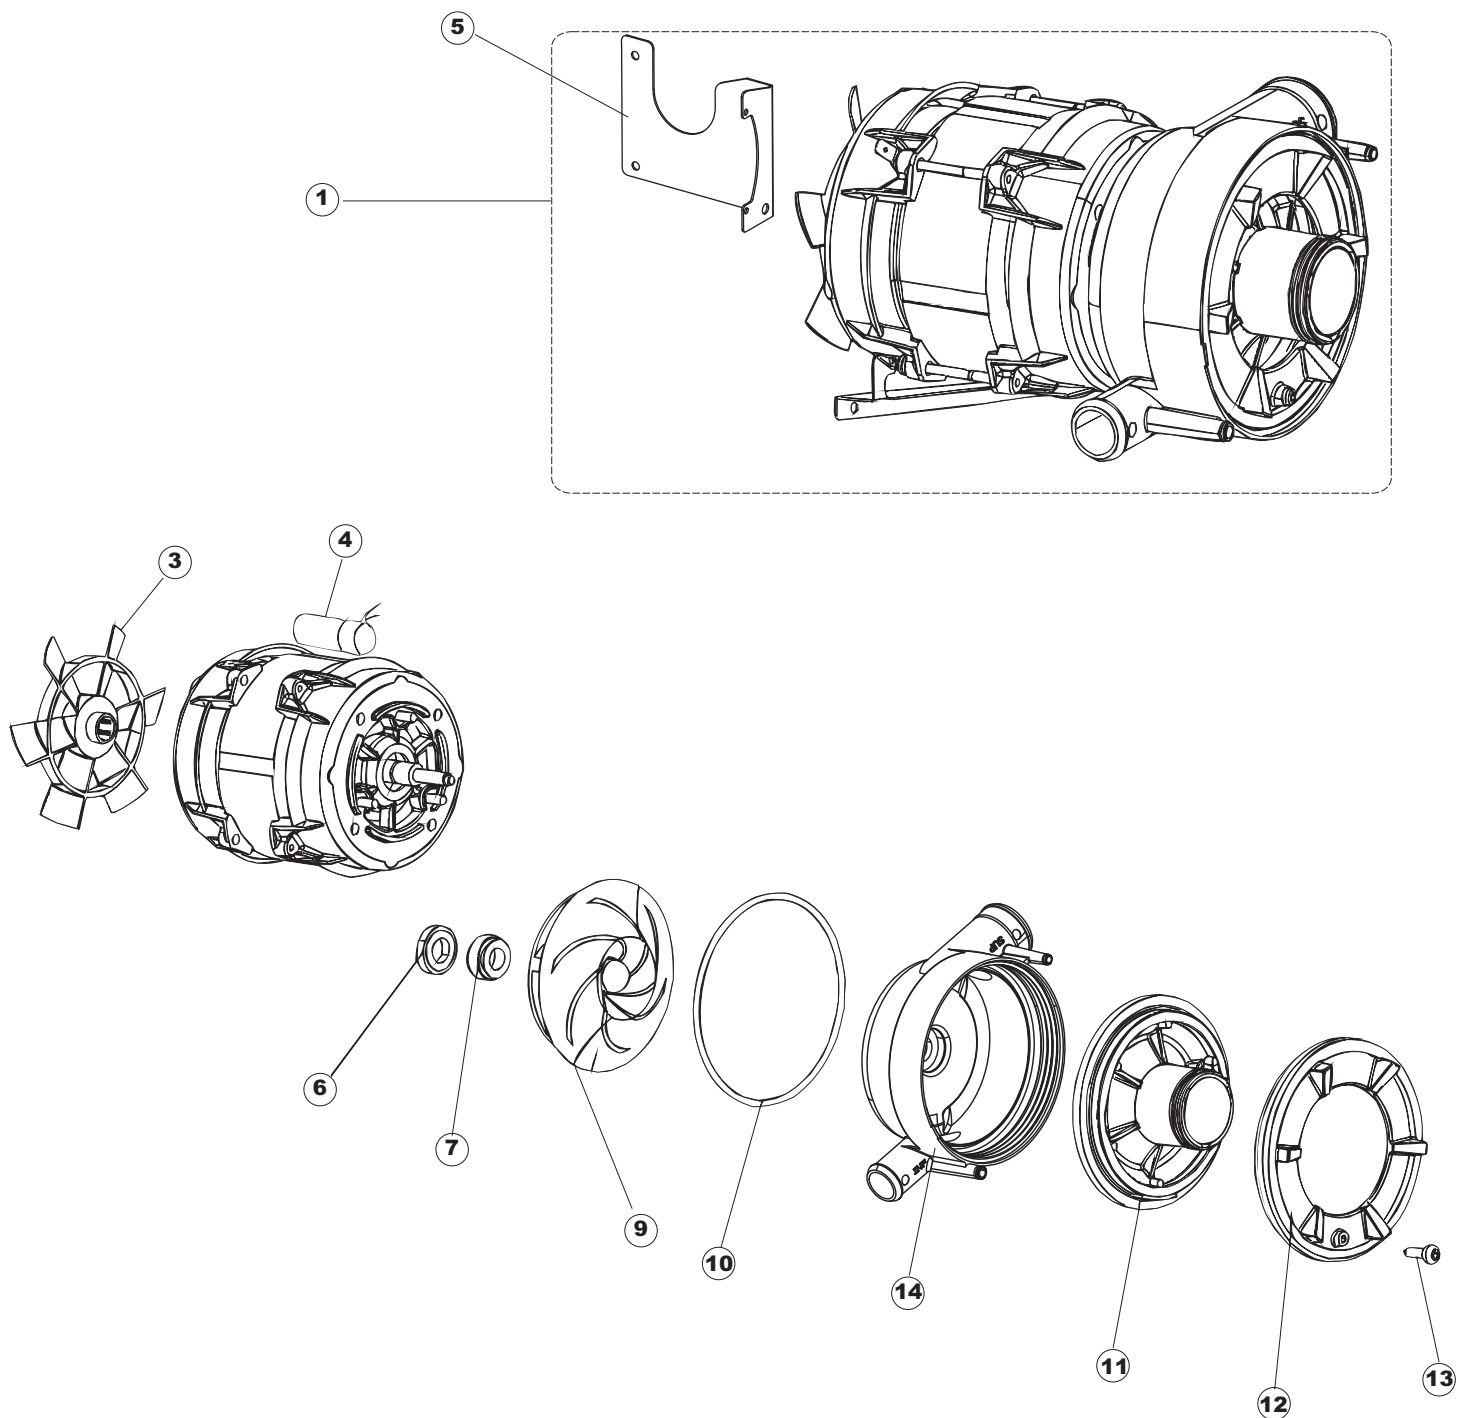

Tav.1: Machine body
Tav.2: Electrical components
Tav.3: Components in the tank
Tav.4: Washing circuit
Tav.5: Rinsing circuit
Tav.6: Washing arms
Tav.7: Washing pump
Tav.8: Draining pump

Tab.1: Carrosserie
Tab.2: Installation électrique
Tab.3: Composants de cuve
Tab.4: Circuit de lavage
Tab.5: Circuit de rinçage
Tab.6: Bras de lavage
Tab.7: Pompe de lavage
Tab.8: Pompe de vidange

Pompa scarico
Drain pump

1

(*) Ricambio consigliato.

Pagina	Posizione	Codice ricambio	Vecchio codice	Descrizione
1	1	69534		PANNELLO SUPERIORE NG281
1	2	69448		PANNELLO COMANDI
1	3	69142P		GRUPPO CAPPА SQUADRATA ISOLATA COMPLETA
1	4	80323	C.80323	ALZATINA POSTERIORE
1	5	927088	CWM7	MAGNETE PER MICROINTERRUTTORE CAPPА
1	6	80632		SUPPORTO DI SOLLEVAMENTO CAPPА
1	7	80998		VITE PLASTICA M4X6 (DIN933) GOLD
1	8	80631		TUBO PASSACAVI PANNELLO POSTERIORE
1	9	80069		GUIDA CAPPА
1	10	80630		PANNELLO POSTERIORE
1	11	80167		PANNELLO POSTERIORE
1	12	80275	C.80275	STAFFA AGGANCIО MOLLE ST - FINITA
1	13	80277	C.80277	PATTINO AGGANCIО MOLLE
1	14	80190	C.80190	SQUADRA SUPP.MANIGLIONE
1	15	926108	CMT520	MOLLA ACCIAIO A TRAZIONE PER LAVASTOVI-
1	16	926009	DAG332	GANCIO DI REGOLAZIONE MOLLE CAPPА
1	17	80023	C.80023	SQUADRA
1	18	80105	C.80105	TAMPONE FERMA CAPPА
1	19	80028		MANIGLIONE 20/10 (CAPPE COIBENTATE)
1	20	80240		TELAIO PORTACESTO
1	21	41042	C.41042	TAMPONE ADESIVO
1	22	69571		PANNELLO LATERALE SINISTRO
1	23	69572		PANNELLO LATERALE DESTRO
1	24	80079		PANNELLO ANTERIORE
1	25	73100		PIEDE
1	26	80078	C.80078	STAFFA SOTTOPIANI GOLD PG FINITO
2	1	214086		PROTEZIONE TRASPARENTE PER IMPIANTO
2	2	69401		PANNELLO PER COMPONENTI ELETTRICI
2	3	73350		CONTATTORE
2	4	H.228048		TAPPO PORTAFUSIBILE
2	5	228010		FUSIBILE 5X20 T4A RITARDATO 250V
2	6	H.228047		PORTAFUSIBILE