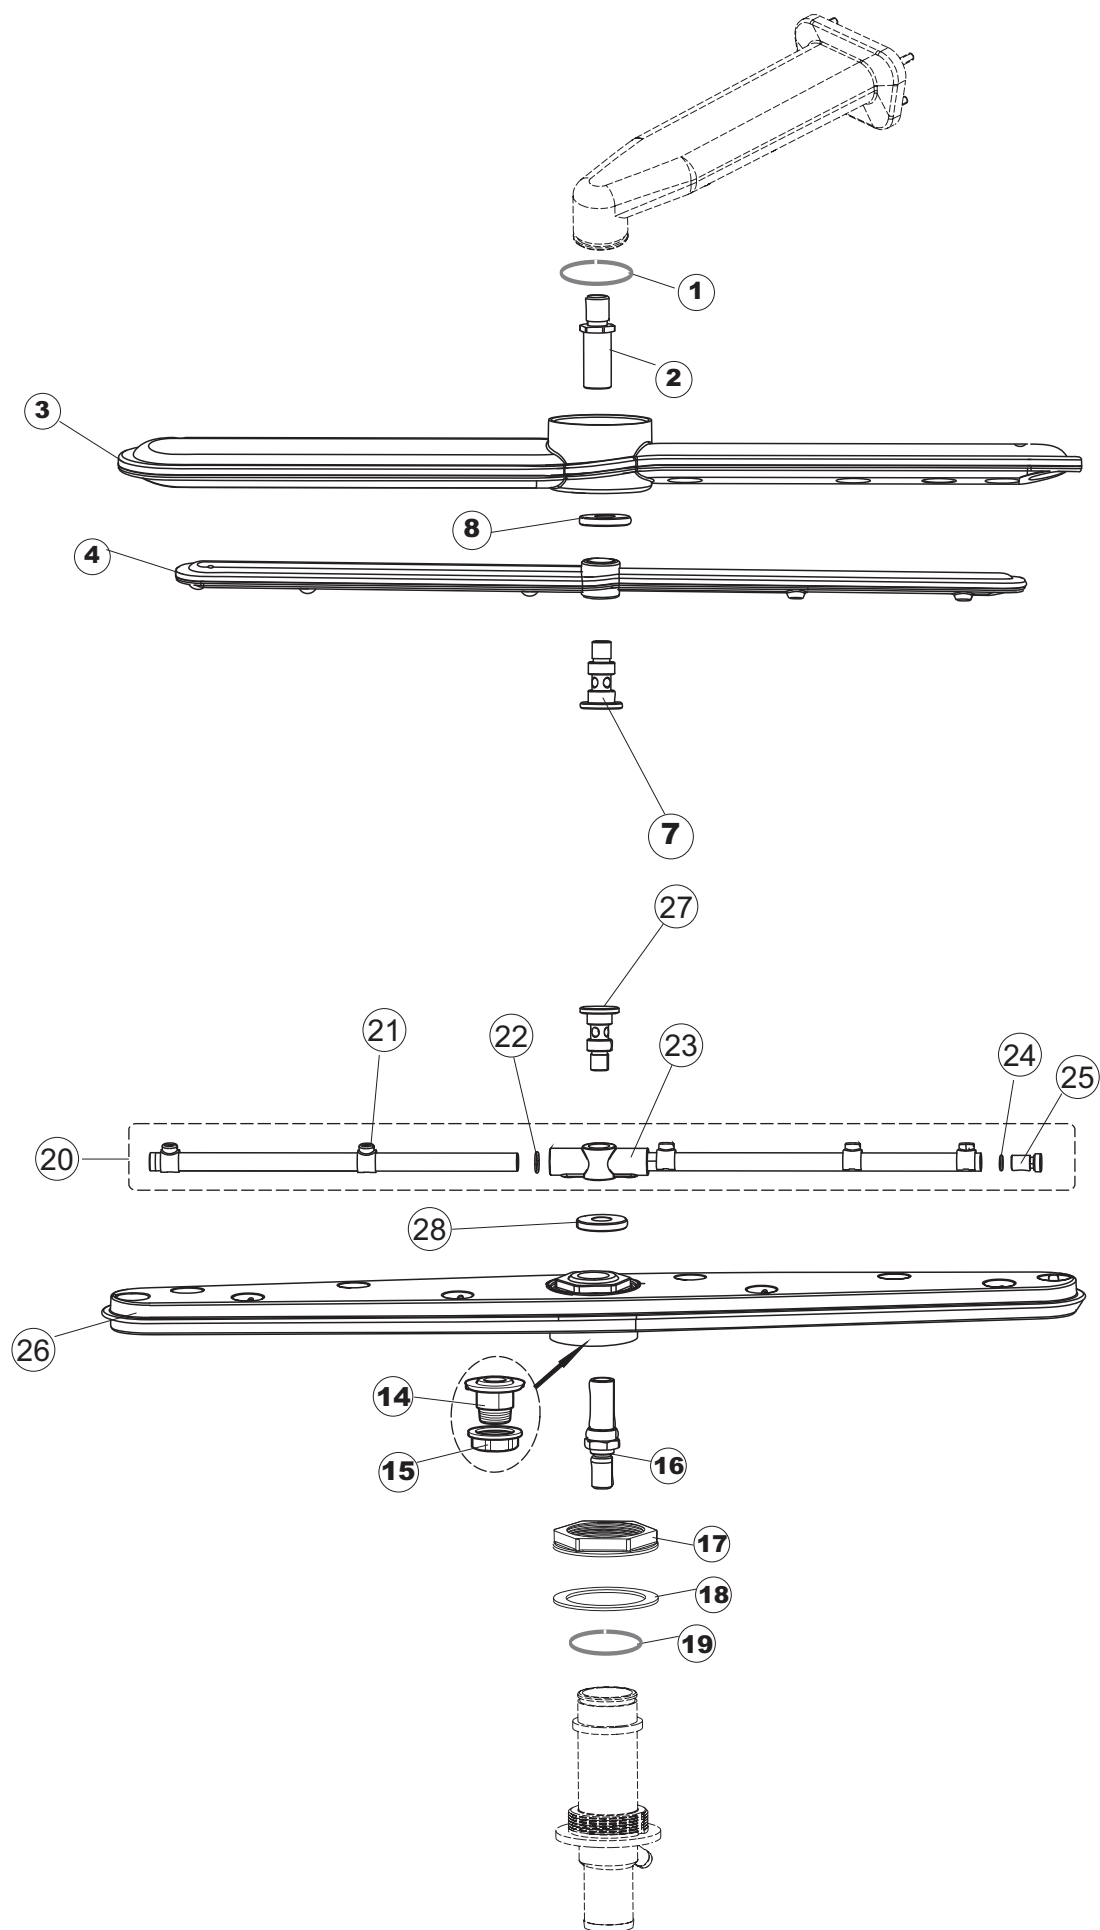

Pompa scarico
Drain pump

1

(*) Ricambio consigliato.

Pagina	Posizione	Codice ricambio	Vecchio codice	Descrizione
1	1	69534		PANNELLO SUPERIORE NG281
1	2	69448		PANNELLO COMANDI
1	3	69142P		GRUPPO CAPPА SQUADRATA ISOLATA COMPLETA
1	4	80323	C.80323	ALZATINA POSTERIORE
1	5	927088	CWM7	MAGNETE PER MICROINTERRUTTORE CAPPА
1	6	80632		SUPPORTO DI SOLLEVAMENTO CAPPА
1	7	80998		VITE PLASTICA M4X6 (DIN933) GOLD
1	8	80631		TUBO PASSACAVI PANNELLO POSTERIORE
1	9	80069		GUIDA CAPPА
1	10	80630		PANNELLO POSTERIORE
1	11	80167		PANNELLO POSTERIORE
1	12	80275	C.80275	STAFFA AGGANCIО MOLLE ST - FINITA
1	13	80277	C.80277	PATTINO AGGANCIО MOLLE
1	14	80190	C.80190	SQUADRA SUPP.MANIGLIONE
1	15	926108	CMT520	MOLLA ACCIAIO A TRAZIONE PER LAVASTOVI-
1	16	926009	DAG332	GANCIO DI REGOLAZIONE MOLLE CAPPА
1	17	80023	C.80023	SQUADRA
1	18	80105	C.80105	TAMPONE FERMA CAPPА
1	19	80028		MANIGLIONE 20/10 (CAPPE COIBENTATE)
1	20	80240		TELAIO PORTACESTO
1	21	41042	C.41042	TAMPONE ADESIVO
1	22	69571		PANNELLO LATERALE SINISTRO
1	23	69572		PANNELLO LATERALE DESTRO
1	24	80079		PANNELLO ANTERIORE
1	25	73100		PIEDE
1	26	80078	C.80078	STAFFA SOTTOPIANI GOLD PG FINITO
2	1	214086		PROTEZIONE TRASPARENTE PER IMPIANTO
2	2	69401		PANNELLO PER COMPONENTI ELETTRICI
2	3	73350		CONTATTORE
2	4	H.228048		TAPPO PORTAFUSIBILE
2	5	228010		FUSIBILE 5X20 T4A RITARDATO 250V
2	6	H.228047		PORTAFUSIBILE