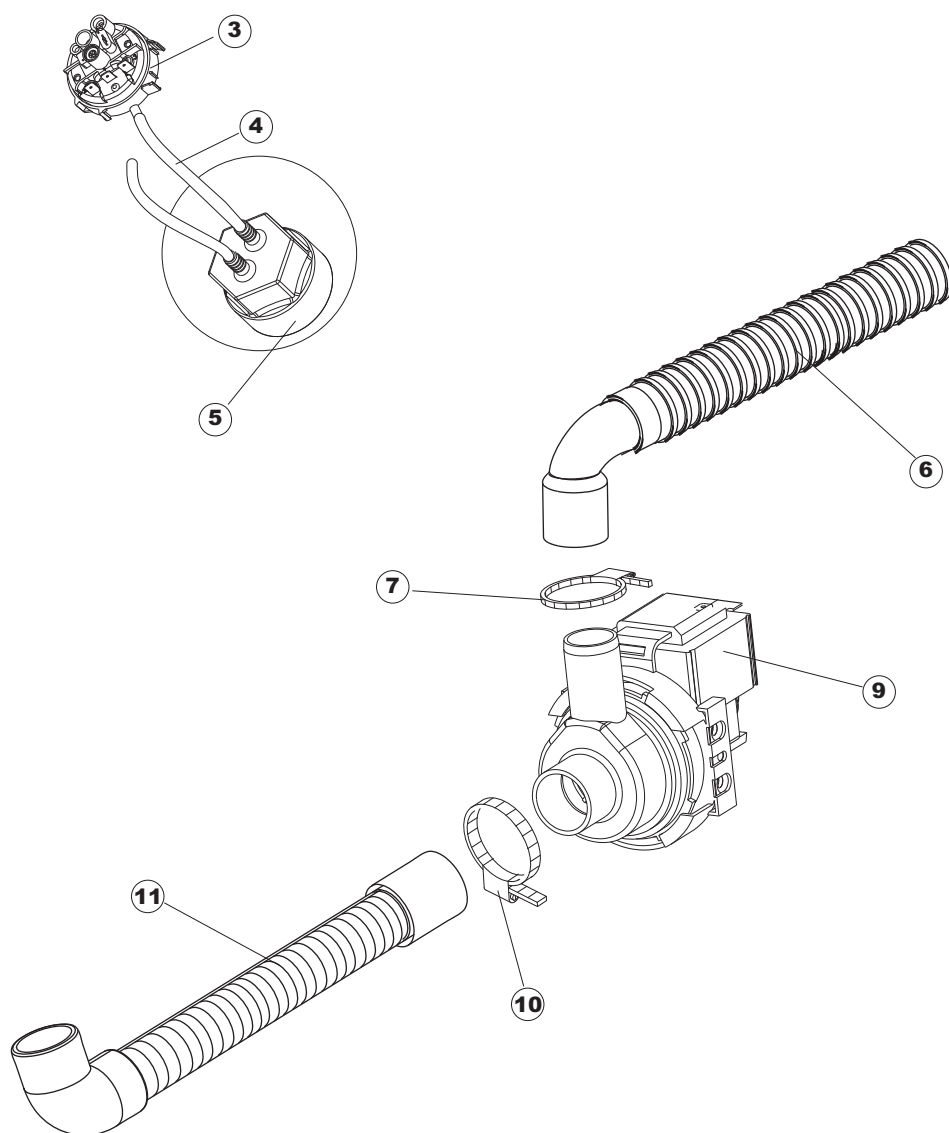

Tav.1: Machine body
Tav.2: Electrical components
Tav.3: Components in the tank
Tav.4: Washing circuit
Tav.5: Rinsing circuit
Tav.6: Washing arms
Tav.7: Washing pump
Tav.8: Draining pump

Tab.1: Carrosserie
Tab.2: Installation électrique
Tab.3: Composants de cuve
Tab.4: Circuit de lavage
Tab.5: Circuit de rinçage
Tab.6: Bras de lavage
Tab.7: Pompe de lavage
Tab.8: Pompe de vidange

Pompa scarico
Drain pump

1

(*) Ricambio consigliato.

Pagina	Posizione	Codice ricambio	Vecchio codice	Descrizione
1	1	69534		PANNELLO SUPERIORE NG281
1	2	69448		PANNELLO COMANDI
1	3	69142P		GRUPPO CAPPА SQUADRATA ISOLATA COMPLETA
1	4	80323	C.80323	ALZATINA POSTERIORE
1	5	927088	CWM7	MAGNETE PER MICROINTERRUTTORE CAPPА
1	6	80632		SUPPORTO DI SOLLEVAMENTO CAPPА
1	7	80998		VITE PLASTICA M4X6 (DIN933) GOLD
1	8	80631		TUBO PASSACAVI PANNELLO POSTERIORE
1	9	80069		GUIDA CAPPА
1	10	80630		PANNELLO POSTERIORE
1	11	80167		PANNELLO POSTERIORE
1	12	80275	C.80275	STAFFA AGGANCIО MOLLE ST - FINITA
1	13	80277	C.80277	PATTINO AGGANCIО MOLLE
1	14	80190	C.80190	SQUADRA SUPP.MANIGLIONE
1	15	926108	CMT520	MOLLA ACCIAIO A TRAZIONE PER LAVASTOVI-
1	16	926009	DAG332	GANCIO DI REGOLAZIONE MOLLE CAPPА
1	17	80023	C.80023	SQUADRA
1	18	80105	C.80105	TAMPONE FERMA CAPPА
1	19	80028		MANIGLIONE 20/10 (CAPPE COIBENTATE)
1	20	80240		TELAIO PORTACESTO
1	21	41042	C.41042	TAMPONE ADESIVO
1	22	69571		PANNELLO LATERALE SINISTRO
1	23	69572		PANNELLO LATERALE DESTRO
1	24	80079		PANNELLO ANTERIORE
1	25	73100		PIEDE
1	26	80078	C.80078	STAFFA SOTTOPIANI GOLD PG FINITO
2	1	214086		PROTEZIONE TRASPARENTE PER IMPIANTO
2	2	69401		PANNELLO PER COMPONENTI ELETTRICI
2	3	73350		CONTATTORE
2	4	H.228048		TAPPO PORTAFUSIBILE
2	5	228010		FUSIBILE 5X20 T4A RITARDATO 250V
2	6	H.228047		PORTAFUSIBILE